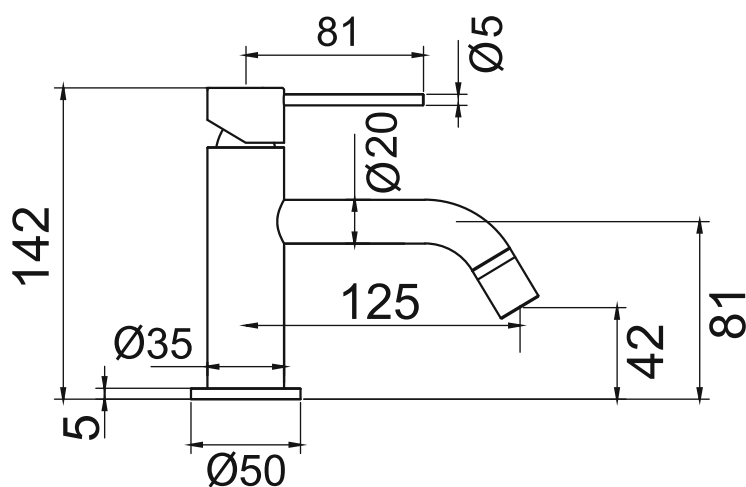

Primy
Stainless Steel
Kitchen & Bathroom

Scandtap AB, Olofsdalsvägen 21, 302 41 Halmstad, Sweden
info@scandtap.com, www.scandtap.com

23-0960-TH1