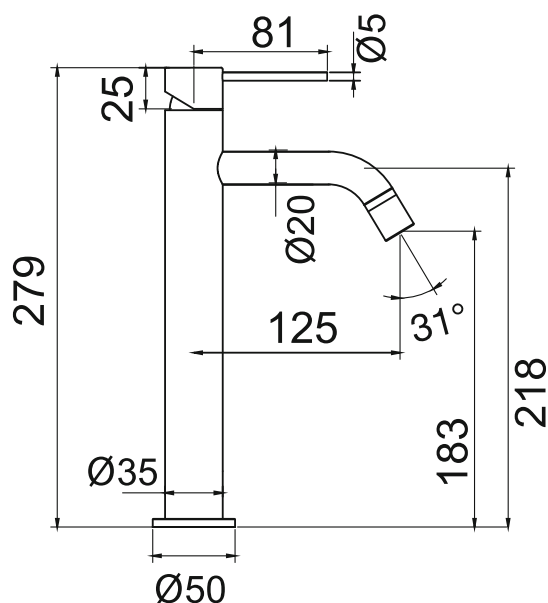

Primy
Stainless Steel
Kitchen & Bathroom

Scandtap AB, Olofsdalsvägen 21, 302 41 Halmstad, Sweden
info@scandtap.com, www.scandtap.com

23-0960-TH1