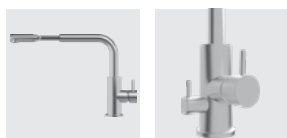

Accent 90 Amber D

Art no: 30187 RSK: 8312245