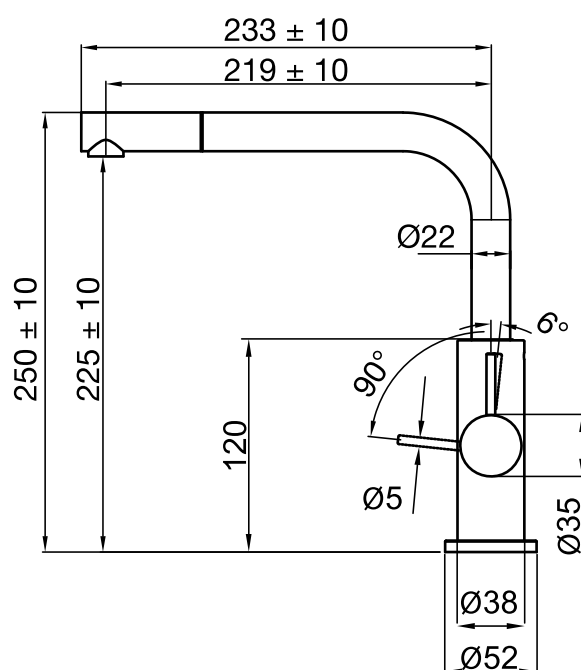

Accent 90 Amber

Art no: 30177 RSK: 8312240