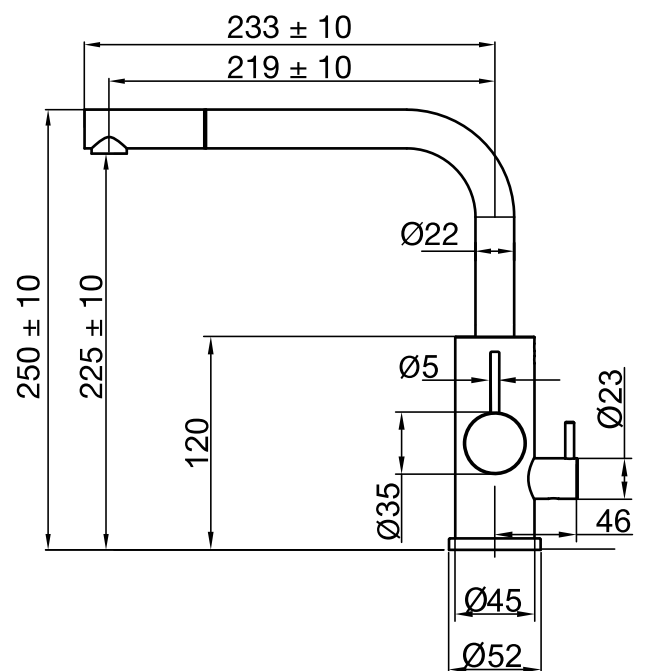

Accent 90 Classic D

Art no: 30189 RSK: 8312247