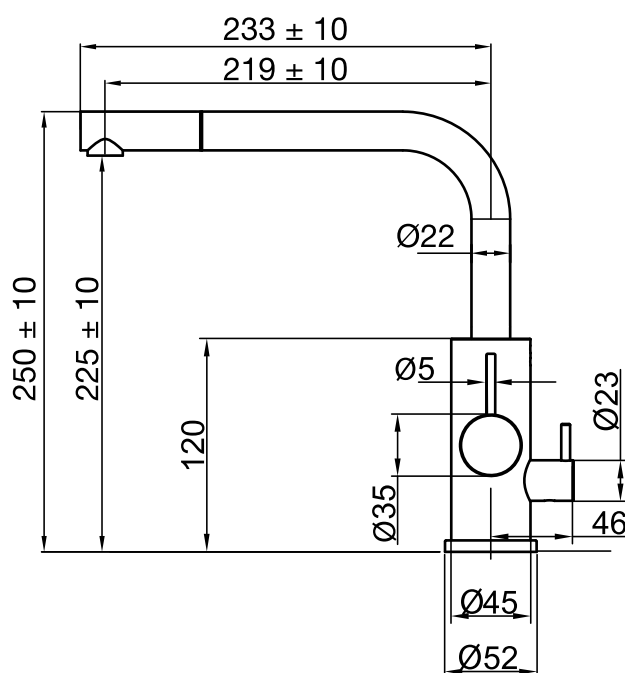

Accent 90 Original D

Art no: 30180 RSK: 8312243