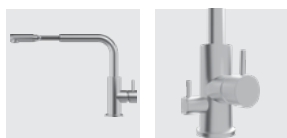

Accent 90 Sand D

Art no: 30186 RSK: 8312244