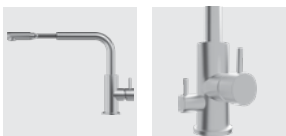

Accent 90 Shadow D

Art no: 30188 RSK: 8312246

SCANDTAP

BATHROOM & KITCHEN

SV

Köksblandare med slim formgivning och utdragbart munstycke. Modern design som utmärks av pipens nittiogradiga vinkel. Designen underlättar installation i t.ex. köksmiljöer med låga hyllor eller överskåp.

- Tillverkad i rostfritt stål
- Cold start-funktion
- Utdragbart munstycke
- Kan låsas i fast position så att pipen inte är rörlig
- Neoperl strålsamlare

Tekniska data:

Hålltagning: 38 mm | Vridbar 0°, 110° och 360° | Totalhöjd 250 mm

NO

Kjøkkenbatteri med slank form og uttrekkbart munnstykke. Moderne design som skiller seg ut på grunn av tuten vinkel på nittigrader. Designet forenkler montering i f.eks. kjøkkenmiljøer med lave hyller eller overskap.

- Laget i rustfritt stål
- Cold start-funksjon
- Uttrekkbart munnstykke
- Kan låses i fast posisjon slik at tuten ikke er bevegelig
- Neoperl strålesamler

Tekniska data:

Hull: 38 mm | Svingradius: 0°, 110° eller 360° | Totalhøyde 250 mm