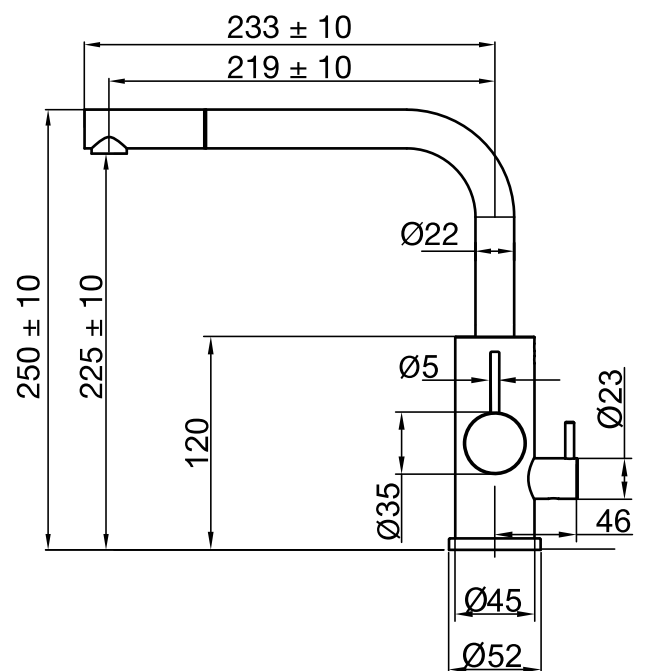

Accent 90 Shadow D

Art no: 30188 RSK: 8312246