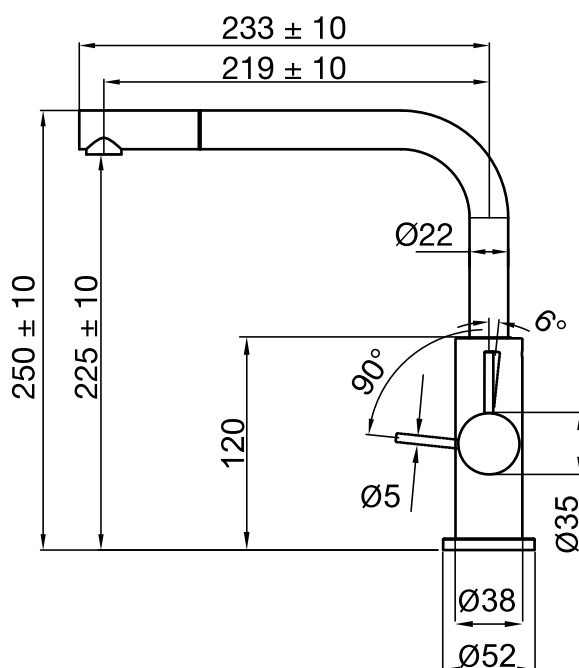

Accent 90 Shadow

Art no: 30178 RSK: 8312241