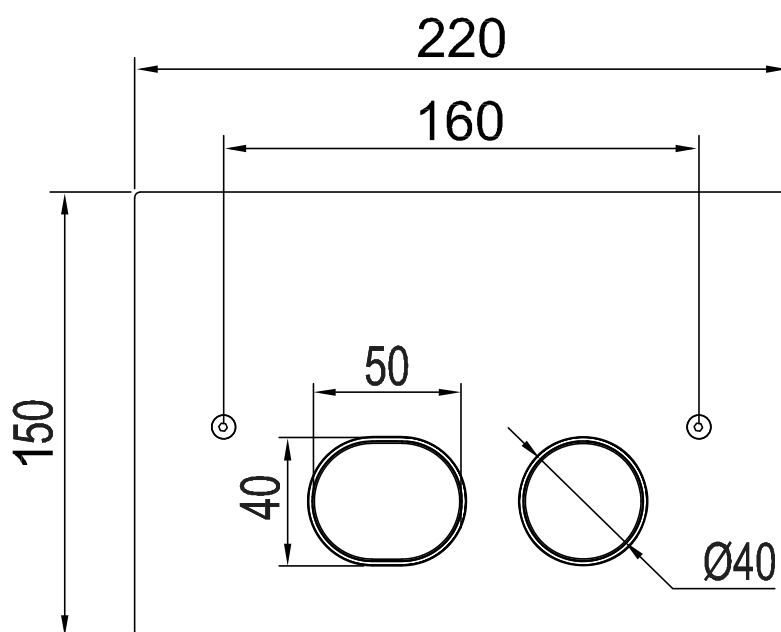

Steel Style T Amber

Art no: 15072 RSK: 8002173