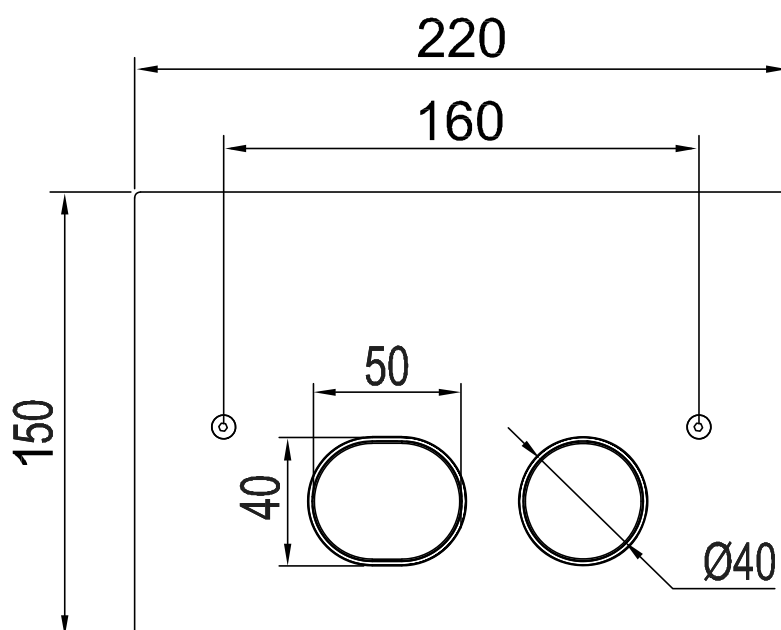

Steel Style T Original

Art no: 15070 **RSK:** 8002171