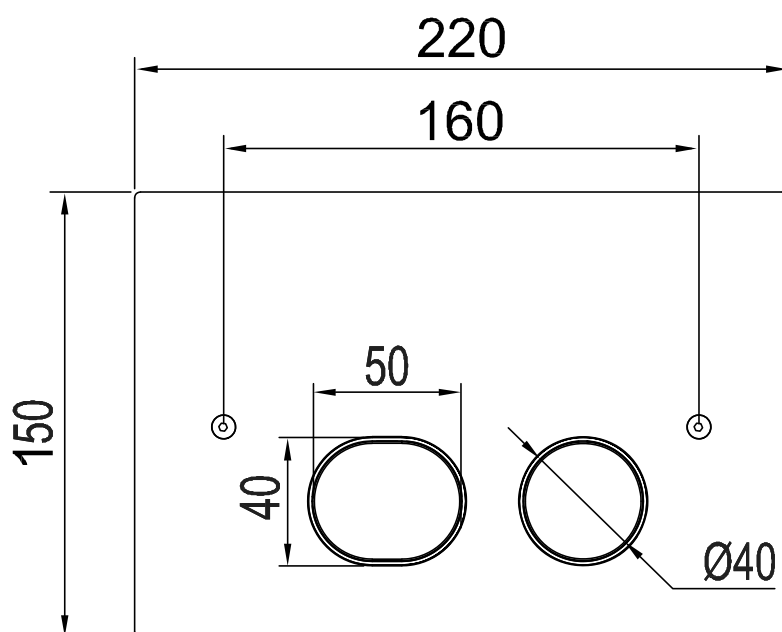

Steel Style T Sand

Art no: 15071 RSK: 8002172