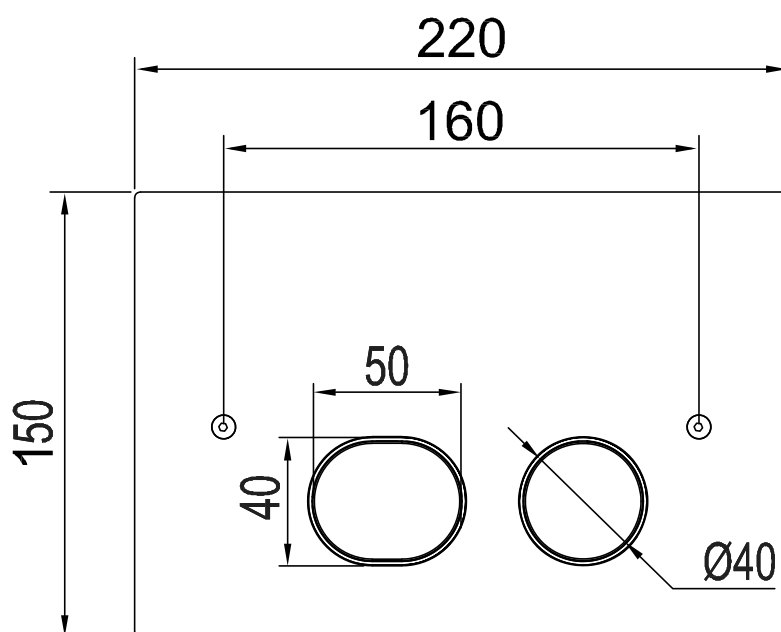

Style T Classic

Art no: 15079 RSK: 8002178