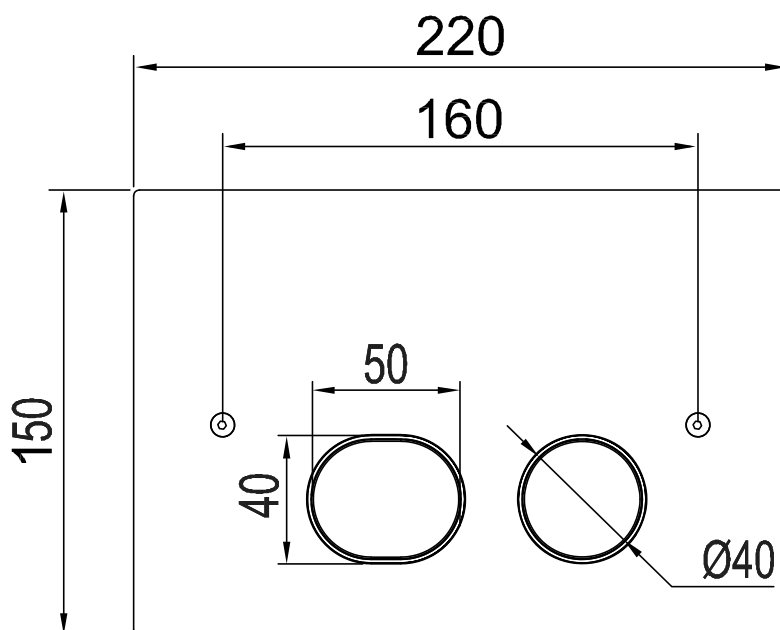

Style T Coal

Art no: 15076 RSK: 8002177