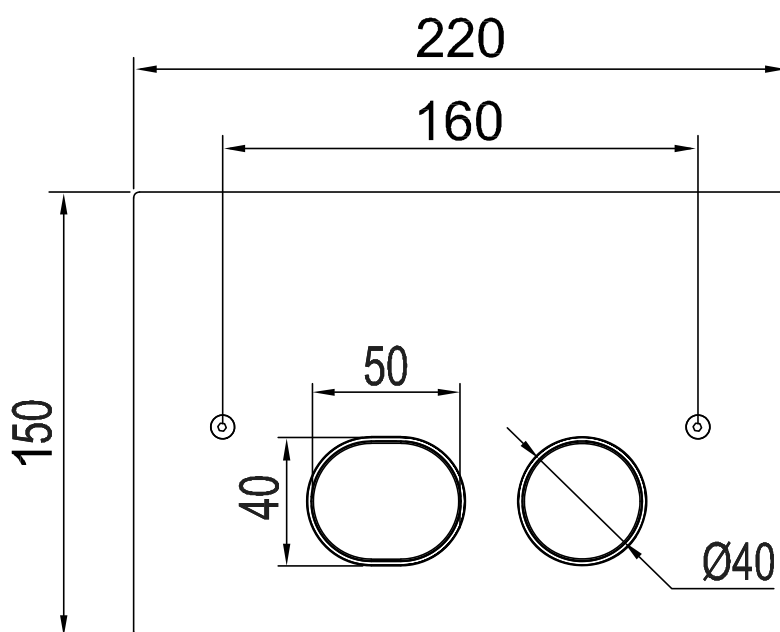

Style T Rust

Art no: 15074 RSK: 8002175