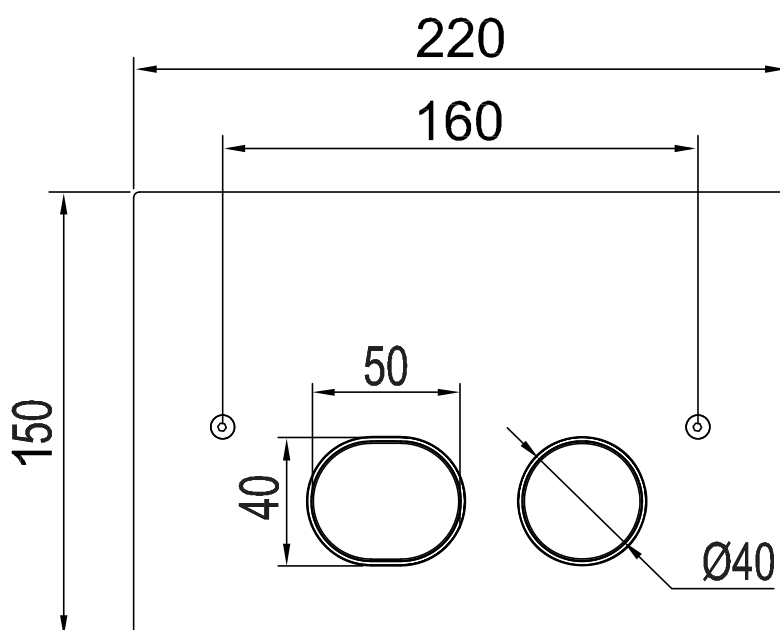

Style T Scrap

Art no: 15075 RSK: 8002176