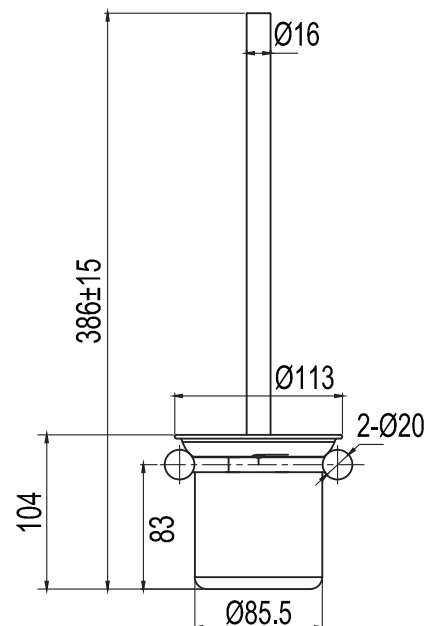

# Steel Style Shadow

**Art no:** 15033 **RSK:** 8714249

**SCANDTAP**<sup>®</sup>  
BATHROOM CONCEPTS

Scandtap AB, Olofsdalsvägen 21, 302 41 Halmstad, Sweden  
info@scandtap.com, www.scandtap.com

## SV

Toalettbörste med handtag i hållbart rostfritt stål. Modern design som matchar blandare och övriga accessoarer för ett enhetligt helhetsintryck. Borsthuvudet kan enkelt bytas ut (se: Steel Style 15040).

## NO

Toalettbørste med håndtak i holdbart rustfritt stål. Moderne design som passer til blandebatteri og annet tilbehør for et gjennomført helhetsinntrykk. Børstehodet kan enkelt byttes ut (se: Steel Style 15040).

## DE

Toilettenbürste mit Handgriff aus nachhaltigem Edelstahl. Modernes Design, das für einen einheitlichen Gesamteindruck mit Armaturen und weiterem Zubehör zusammenpasst. Der Bürstenkopf lässt sich einfach auswechseln (siehe Steel Style 15040).