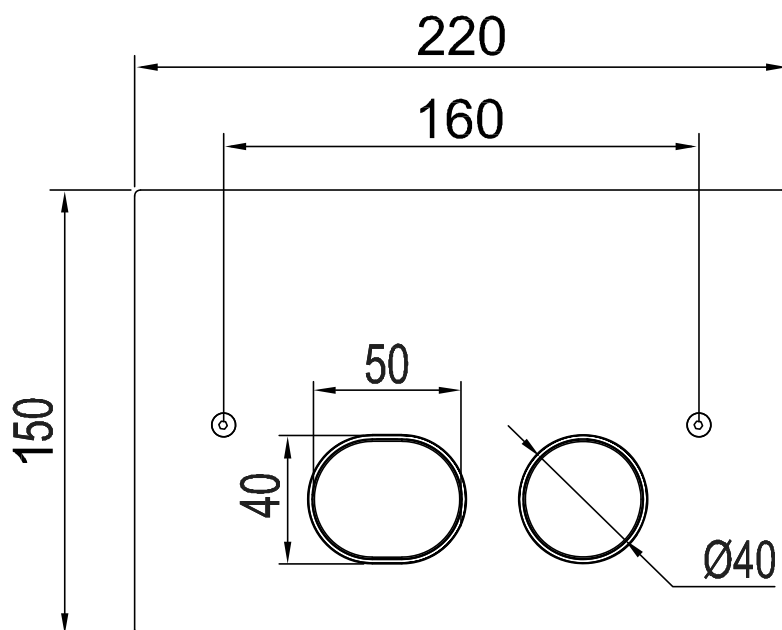

Steel Style T Sand

Art no: 15071 RSK: 8002172