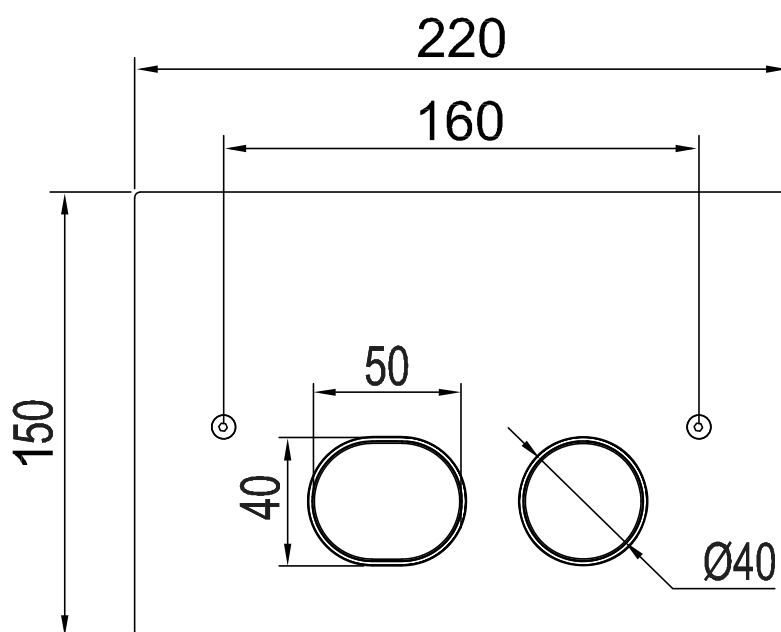

Style T Scrap

Art no: 15075 RSK: 8002176