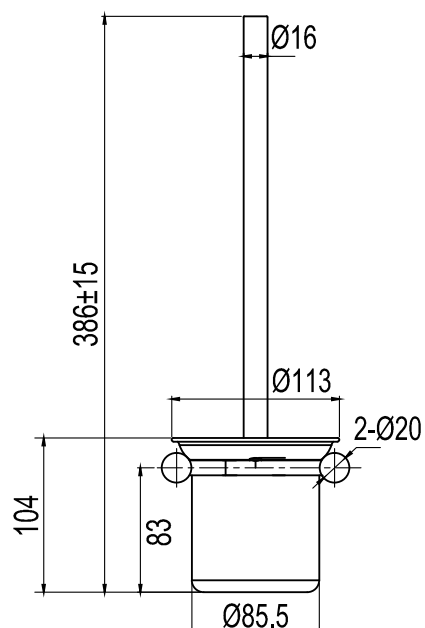

Steel Style Sand

Art no: 15031 **RSK:** 8714247

SCANDTAP

BATHROOM & KITCHEN

SV

Toalettborste med handtag i hållbart rostfritt stål. Modern design som matchar blandare och övriga accessoarer för ett enhetligt helhetsintryck. Borsthuvudet kan enkelt bytas ut (se: Steel Style 15040).

NO

Toalettborste med håndtak i holdbart rustfritt stål. Moderne design som passer til blandebatteri og annet tilbehør for et gjennomført helhetsinntrykk. Børstehodet kan enkelt byttes ut (se: Steel Style 15040).

DK

Toiletbørste med håndtag i robust rustfrit stål. Moderne design, der matcher blandingsbatteri og øvrigt tilbehør og giver et samlet helhedsindtryk. Børstehovedet er let at udskifte (se: Steel Style 15040).

EN

Toilet brush with durable stainless steel handle. Modern design to complement mixers and other accessories for an integrated look. The brush head can easily be replaced (see: Steel Style 15040).

DE

Toilettenbürste mit Handgriff aus nachhaltigem Edelstahl. Modernes Design, das für einen einheitlichen Gesamteindruck mit Armaturen und weiterem Zubehör zusammenpasst. Der Bürstenkopf lässt sich einfach auswechseln (siehe Steel Style 15040).