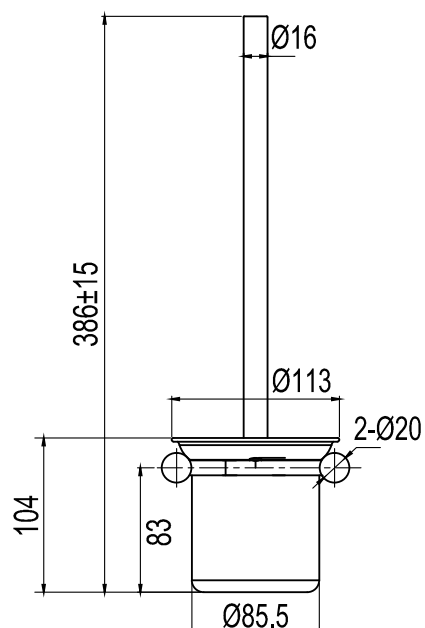

Style Coal

Art no: 15036 RSK: 8714254

SCANDTAP

BATHROOM & KITCHEN

SV

Toalettborste med handtag i hållbart rostfritt stål. Modern design som matchar blandare och övriga accessoarer för ett enhetligt helhetsintryck. Borsthuvudet kan enkelt bytas ut (se: Steel Style 15040).

NO

Toalettborste med håndtak i holdbart rustfritt stål. Moderne design som passer til blandebatteri og annet tilbehør for et gjennomført helhetsinntrykk. Børstehodet kan enkelt byttes ut (se: Steel Style 15040).

DK

Toiletbørste med håndtag i robust rustfrit stål. Moderne design, der matcher blandingsbatteri og øvrigt tilbehør og giver et samlet helhedsindtryk. Børstehovedet er let at udskifte (se: Steel Style 15040).

EN

Toilet brush with durable stainless steel handle. Modern design to complement mixers and other accessories for an integrated look. The brush head can easily be replaced (see: Steel Style 15040).

DE

Toilettenbürste mit Handgriff aus nachhaltigem Edelstahl. Modernes Design, das für einen einheitlichen Gesamteindruck mit Armaturen und weiterem Zubehör zusammenpasst. Der Bürstenkopf lässt sich einfach auswechseln (siehe Steel Style 15040).