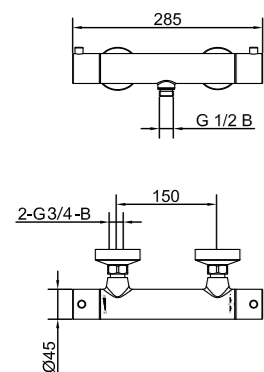

Tekniske data

CC 150

Mere information på scandtap.com