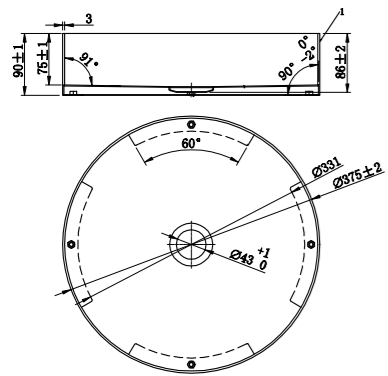

Rare R

Fritstående håndvask i massiv fortolkning med runde form og slanke linjer. Håndlavet med et unikt udtryk, hvor skandinavisk minimalisme kombineres med elegance. Bundventil i matchende farve kan tilkøbes.

- Fremstillet i rustfrit stål

Farve	Art.nr.	Pris
Original	40000	5899,-
Sand	40001	6999,-
Amber	40002	6999,-
Shadow	40003	7799,-
Rust	40004	8999,-
Scrap	40005	8999,-
Coal	40006	8999,-

Tekniske data

Diameter: 375 mm
Højde: 90 mm

Mere information på scandtap.com