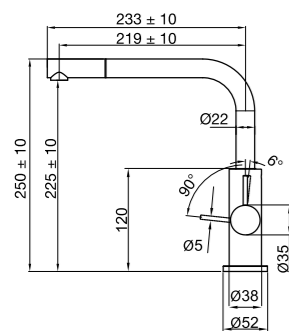

Nyhed!

Accent 90

Køkkenbatteri med slim formgivning og udtrækkeligt dyse. Moderne design, som udmærker sig ved tudens 90-graders vinkel. Designet letter installation i fx køkkenmiljøer med lave hylder eller overskabe.

- Fremstillet i rustfrit stål
- Cold start-funktion
- Udtrækkeligt dyse
- Kan låses i fast position, så tuden ikke kan dreje
- Neoperl strålesamler

Farve	Art.nr.	Pris
Original	30170	4699,-
Sand	30176	5999,-
Amber	30177	5999,-
Shadow	30178	6599,-
Classic	30179	6199,-

Tekniske data

Hulboring: 35 mm
Vridbar 0°, 110° og 360°
Totalhøjde 250 mm

Mere information på scandtap.com

Original