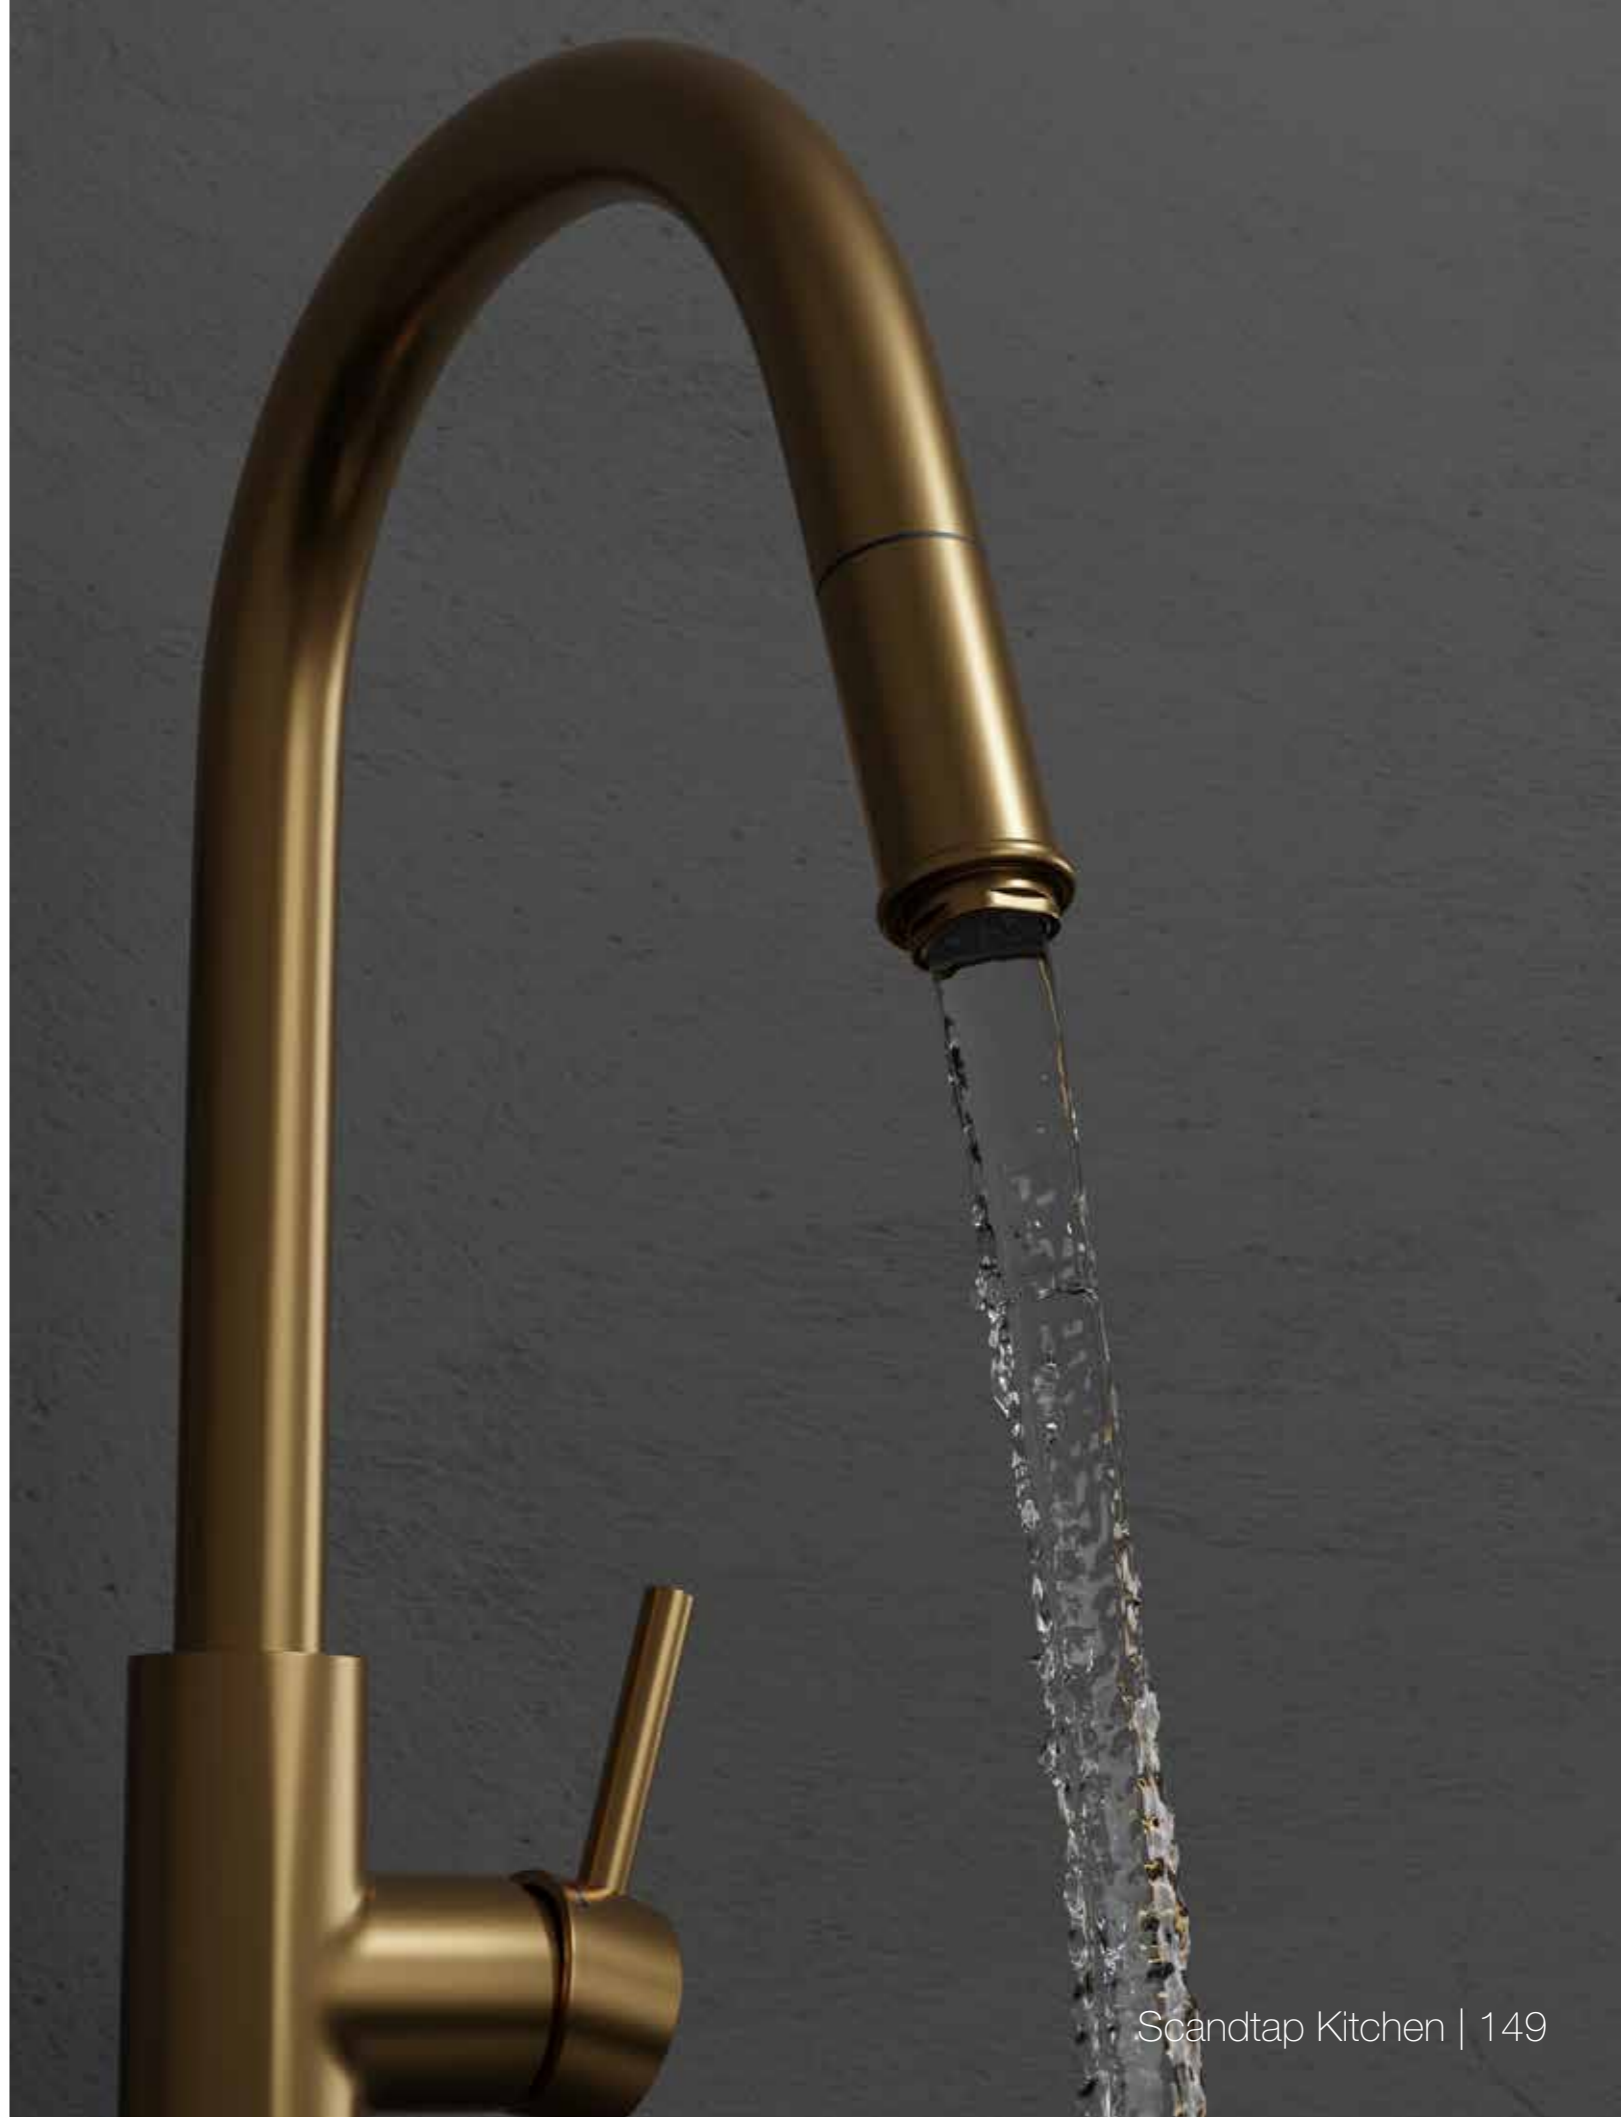

Steel Access

Köksblandare med ett tidlöst formspråk där raka linjer möter mjuka. Utdragbart munstycke som förenklar vid rengöring.

- Tillverkad i rostfritt stål
- Utdragbart munstycke
- Neoperl strålsamlare

Farve	Art.nr.	Pris
Original	30040	4599,-
Sand	30041	5809,-
Amber	30042	5809,-
Shadow	30043	6229,-

Tekniske data

Hulboring: 35 mm
Drejelig 360°

Mere information på scandtap.com