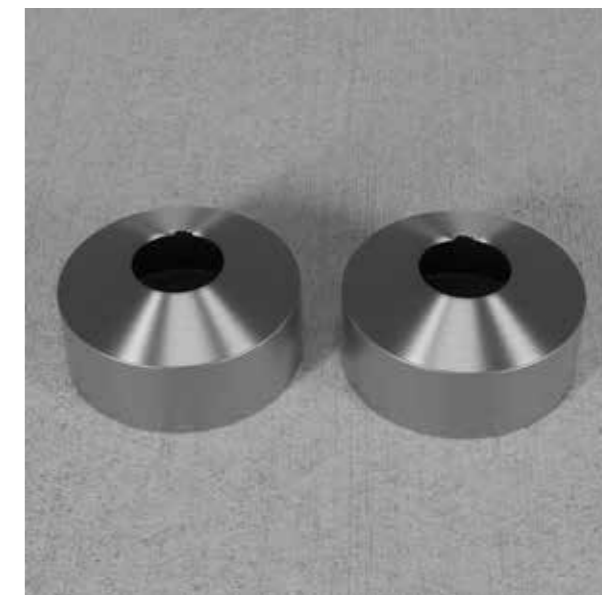

Pleasure Cover 33 mm á 2 stk.

Ekstra rummelig dækkåbe i rustfrit stål til Steel Pleasure-serien, som erstatter blandingsbatteriets medfølgende kapper, og som kan anvendes til at skjule synlige rørdele fra væggen. 2 stk. á 33 mm.

Farve	Art.nr.	Pris
Original	20810	549,-
Sand	20816	619,-
Amber	20817	619,-
Shadow	20818	699,-
Classic	20819	659,-
Rust	20811	779,-
Scrap	20812	779,-
Coal	20813	779,-

Mere information på scandtap.com