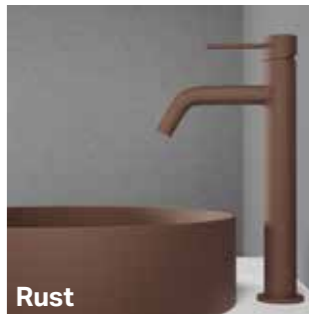

by Scandtap

Rust

Smagfuldt med en rustik industriel antydning. Rust kombinerer by Primy-seriens bløde matte overflader med farvetoner, der fører tanker hen på oxideret metal. Stål der udsættes for vejr og vind igennem en årrække, får en overflade, der vidner om dets historie. Konceptet Rust er inspireret af dette. Moderne og nostalgisk spiller sammen, hvilket skaber muligheder for design i mange forskellige stilarter.

Scrap

Stilren industriel overflade i en moderne fortolkning. Den matte mørkegrå overflade giver et rent og moderne indtryk, men associerer samtidig til grovere ujævne overflader som cement og beton. Scrap henter inspiration fra århundredskiftets industrier og skaber associationer til en charme og mystik, der kan forbindes med mange genstande fra den periode.

Coal

Den perfekte matsorte overflade til blandingsbatterier i rustfrit stål. Baseret på de rå, industrielle og mørke metaller, som var ikoniske i dampmaskinernes storhedstid. Coal er alsidig og skaber udsøgte forudsætninger for en unik og personlig indretning. Den bløde glans og mørke metaloverflade inspirerer og skaber et distinkt og kraftfuldt indtryk.