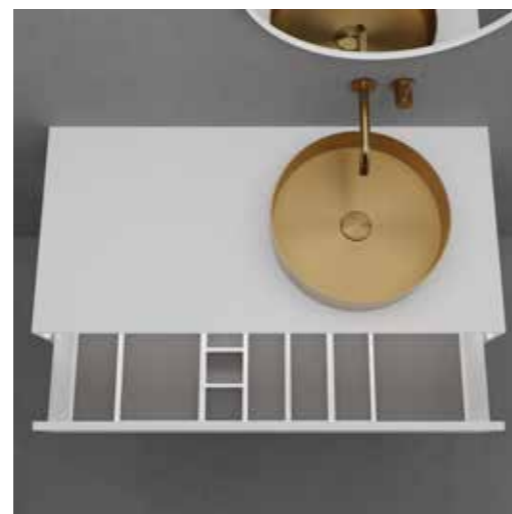

Tekniske data

B1000xD475xH200 mm

Vægt: 39 kg

Art.nr. 46253   **Pris** 16999,-

Mere information på scandtap.com