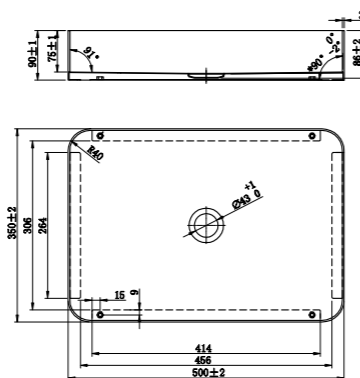

### Tekniske data

Bredde: 500 mm  
 Dybde: 350 mm  
 Højde: 90 mm

Mere information på [scandtap.com](https://scandtap.com)