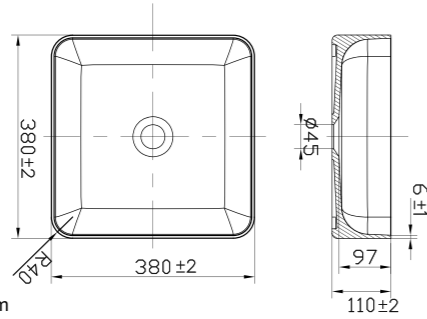

### Tekniske data

Diameter: 380 mm  
Højde: 50 mm fra overfladen af bænken

**Art.nr.**    **Pris**  
46004    4999,-

Mere information på [scandtap.com](https://scandtap.com)

### Tekniske data

Bredde: 380 mm  
Dybde: 380 mm  
Højde: 110 mm

**Art.nr.** 46051  
**Pris** 4999,-

Mere information på [scandtap.com](https://scandtap.com)