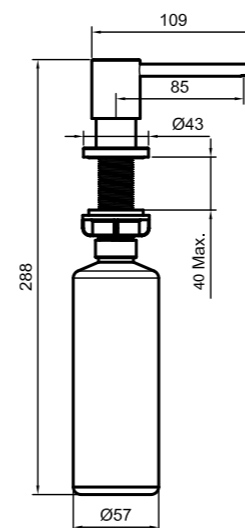

### Tekniske data

Hulboring: 26 mm  
Justerbar 0-40 mm  
Volym: 300 ml

Mere information på [scandtap.com](http://scandtap.com)