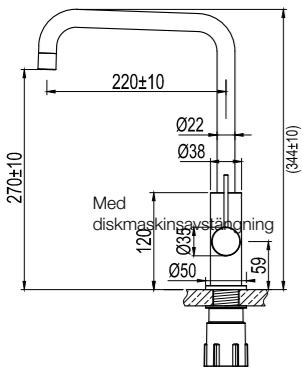

### Tekniske data

Hulboring: 35 mm

Drejelig 360° eller 0°

Mere information på [scandtap.com](https://scandtap.com)

Original

Sand

Rust

Amber