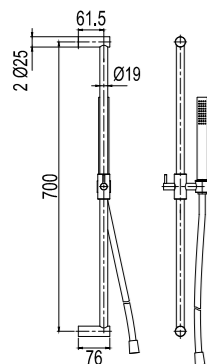

## Tekniske data

CC 700  
 Lengde: 750 mm  
 Bruserslange: 1,5 m  
 Diameter stang: Ø25 mm

Mere information på [scandtap.com](http://scandtap.com)

Original

Sand

Amber

Shadow