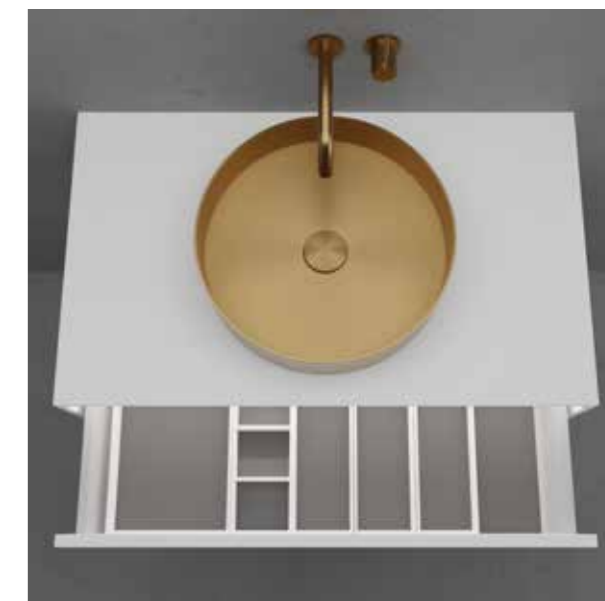

Tekniske data

3500K

Mere information på scandtap.com