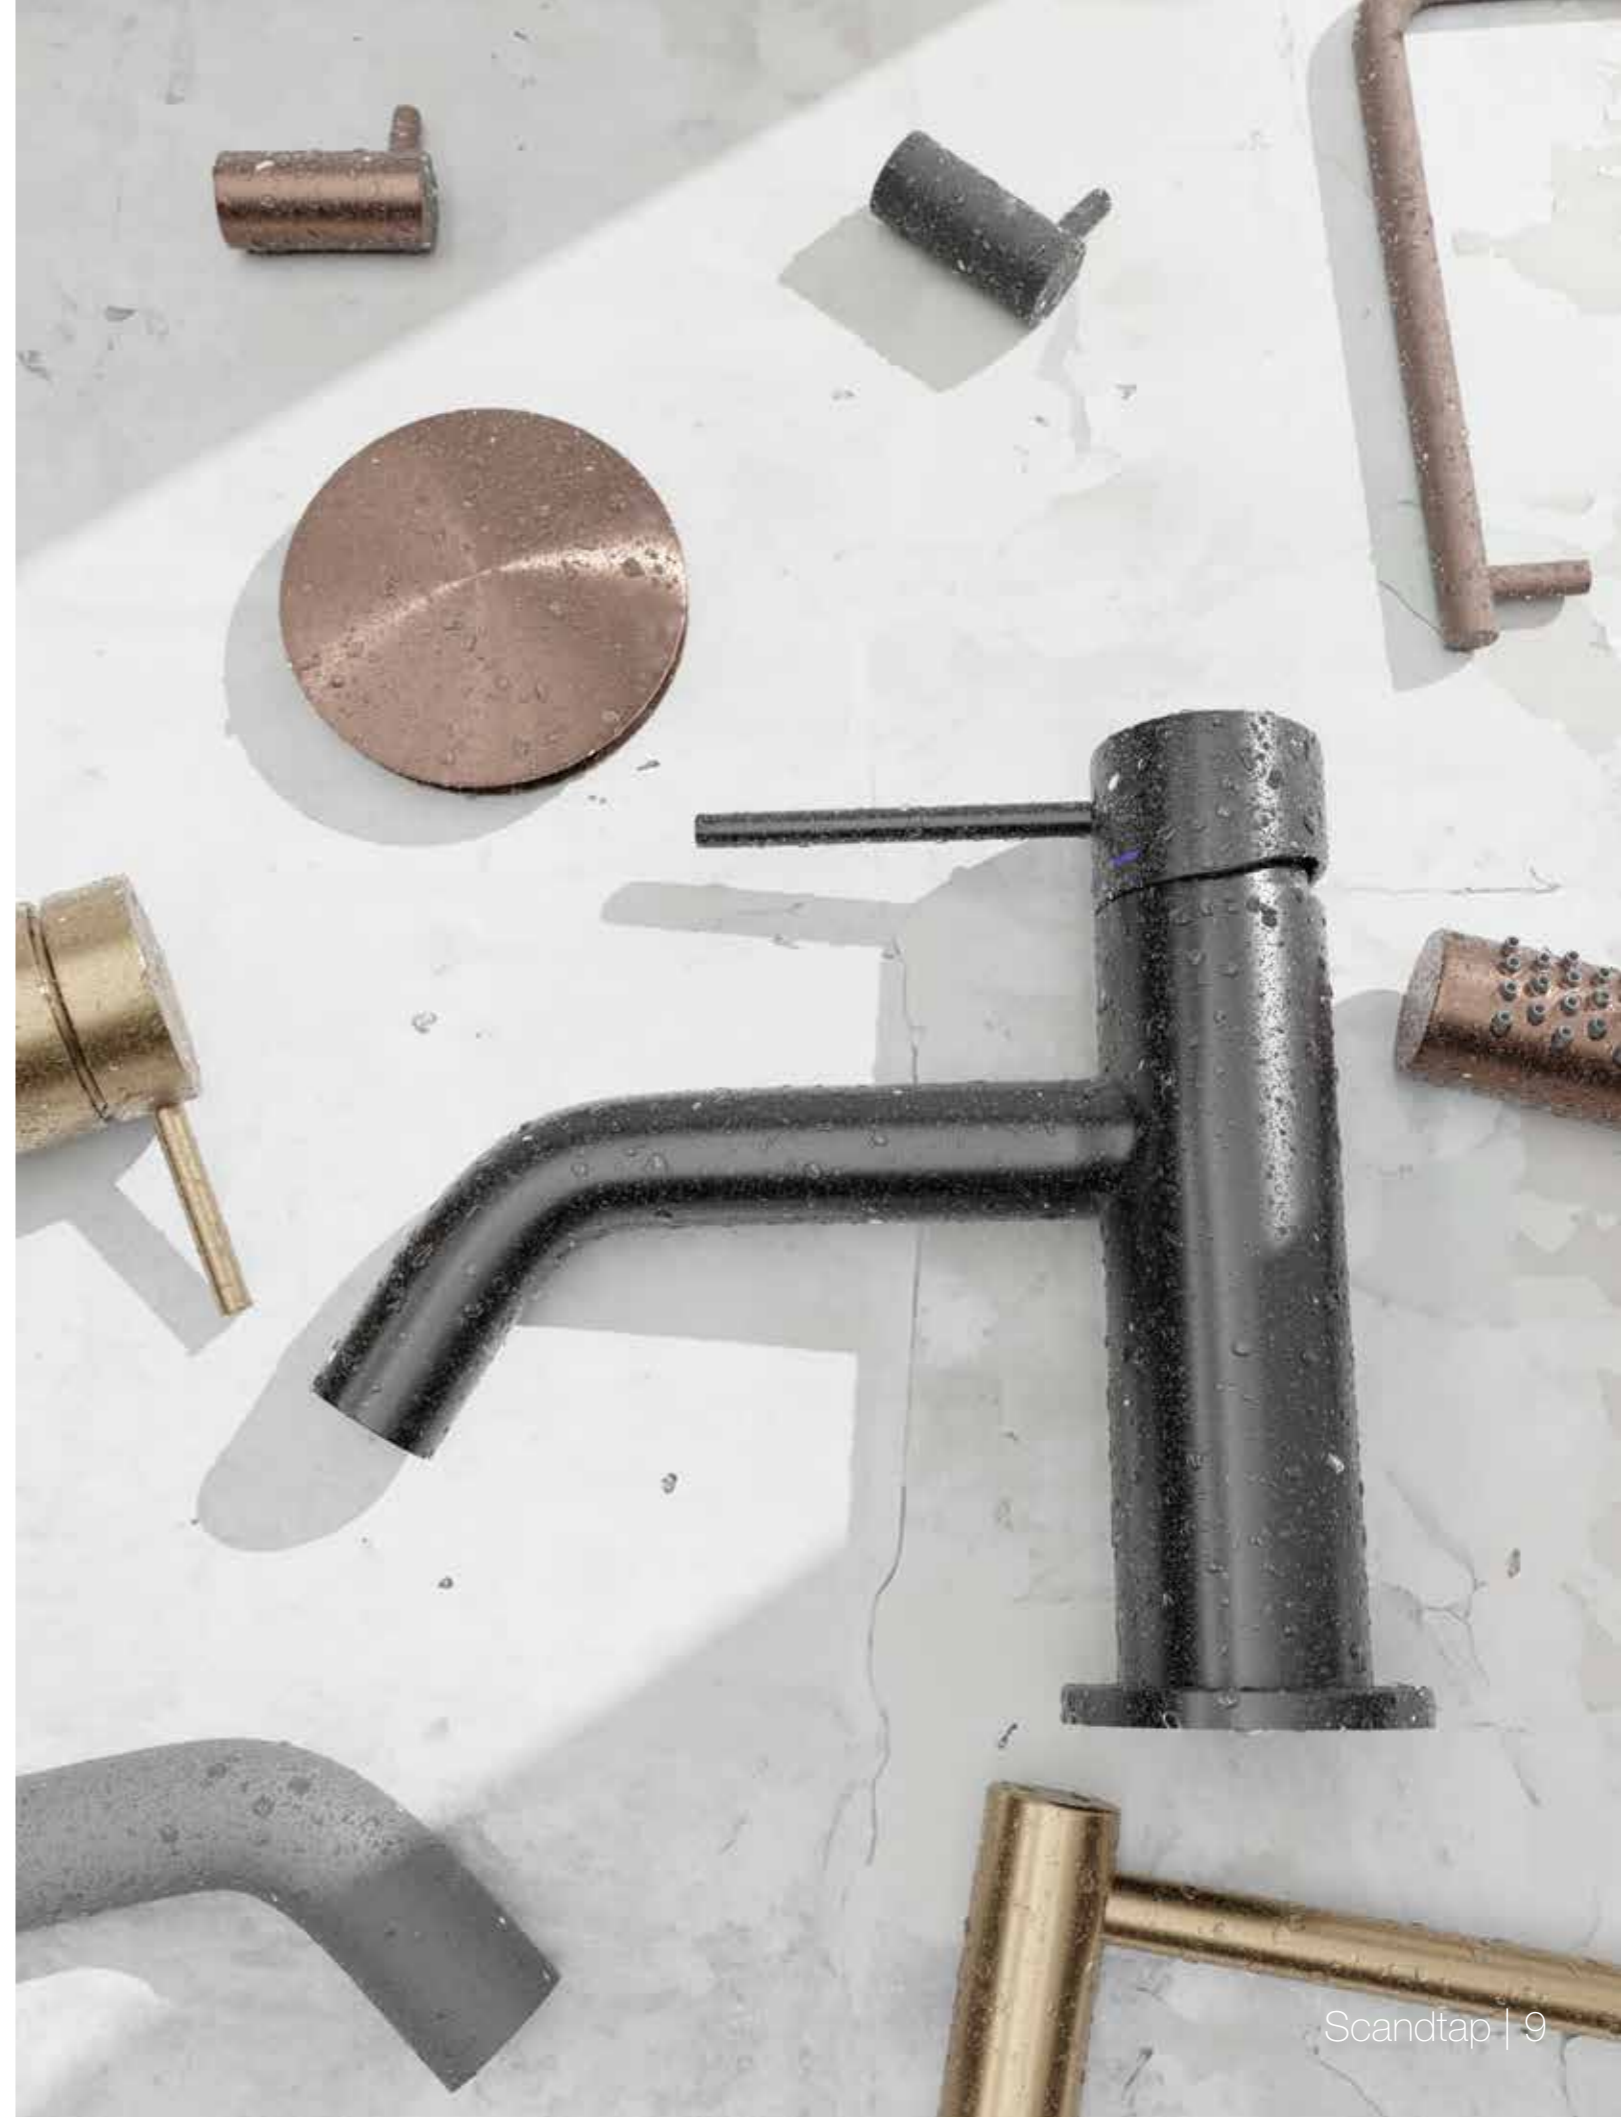

I vores rustfri sortiment med PVD-overflader finder du de højaktuelle farver Sand, Amber og Shadow. Nuancerne er unikke metalfarver i et tidløst og klassisk design med alt fra en eksklusiv og romantisk følelse til et industrielt udtryk. Farverne kan anvendes til at komplementere køkken- og badeværelsesindretning eller som iøjnefaldende detaljer, som slår tonen an og styrker helheden.

I sortimentet finder du også den eksklusive by Primy-serie med de ultramatte farver Rust, Scrap og Coal. Disse overflader er udviklet til (og godkendt af) arkitekter, der specialiserer sig i indretningsdesign. De er koordineret nøje for at matche rå og industrielle materialer, som ofte anvendes sammen og harmonerer godt med hinanden.

PVD-processen

Overfladerne skabes gennem fordampning og ionisering under vakuum. Farven går desuden ind i materialet i stedet for kun at ligge som en overflade. Der er ikke behov for belægning med klar lak, som bliver mat eller løsner sig med tiden. Resultatet bliver en enestående slidstærk og ridsefast overflade som beholder sin farve og friskhed, uden uønsket patina.

PVD er en af markedets mest holdbare metoder, som desuden giver mulighed for ekstraordinære nuancer. De mange fordele gør teknikken til et indlysende valg til indfarvning af rustfrit stål.