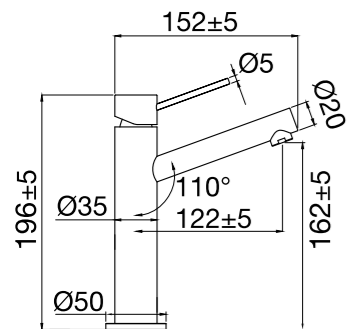

Vector Medium

Blandingsbatteri i slankt design med moderne detaljer. Formgivet med diagonale linjer i et minimalistisk design. En middelhøj model uden samlinger, som passer godt til integrerede håndvaske samt til nedfældede håndvaske, hvor den giver ekstra plads til hænderne. Udstyret med kvalitetskomponenter, som sparer på vandet og bibeholder et perfekt tilpasset vandflow.

- Fremstillet i rustfrit stål
- Neoperl-strålesamler

Farve	Art.nr.	Pris
Original	10250	2999,-
Sand	10256	3699,-
Amber	10257	3699,-
Shadow	10258	4129,-
Classic	10259	3899,-
Rust	12250	4599,-
Scrap	12251	4599,-
Coal	12252	4599,-

Tekniske data
Hulboring: 35 mm

Sand

Mere information på scandtap.com