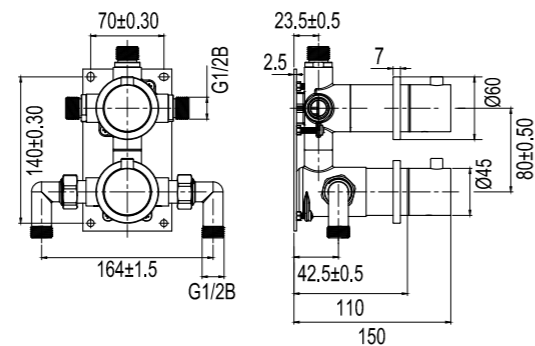

Harmonized 2x

Termostatbatteri til indbygning med elegante, strømlinede detaljer. Skjult montering bag væggen giver badeværelset et minimalistisk og harmonisk udtryk. Inkluderer en tynd, vægmonteret loftsli med generøs omkreds samt en cylindrisk håndbruser, som giver et blødt og behageligt vandflow med bred spredning. Tidløst design, som fungerer godt sammen med et skandinavisk formsprog.

- To funktioner: Loftbruser og håndbruser
- Fremstillet i rustfrit stål
- Godkendt af SINTEF og KIWA
- Temperatur og flow indstilles med forskellige greb
- Vægmonteret loftsli
- Loftsli, der kan vinkles
- Anti-twist-slange
- Antikalkfunktion, som gør det let at rengøre loftsien og håndbruseren i tilfælde af kalkholdigt vand
- Driftssikker termostat også ved kalkholdigt vand
- Den medfølgende certificerede installationsboks Scandtap Box 1 i rustfrit stål vandsikrer bag væggen
- Formgivet dækkappe i matchende nuance til lækageindikatoren medfølger

Se side 128, der viser en pakkeløsning til installation af indbygningssortimentet.

Farve	Art.nr.	Pris
Original	21020	18999,-
Sand	21026	21819,-
Amber	21027	21819,-
Shadow	21028	23689,-
Classic	21029	22599,-
Rust	21021	25479,-
Scrap	21022	25479,-
Coal	21023	25479,-

Tekniske data

Vægmonteret loftsibeslag: CC 460 mm (loftsibeslagets endelige længde fra væggen afhænger af flisernes og membranens tykkelse)

Loftsli: Ø300 mm

Bruserslange: 1,5 m

Mere information på scandtap.com