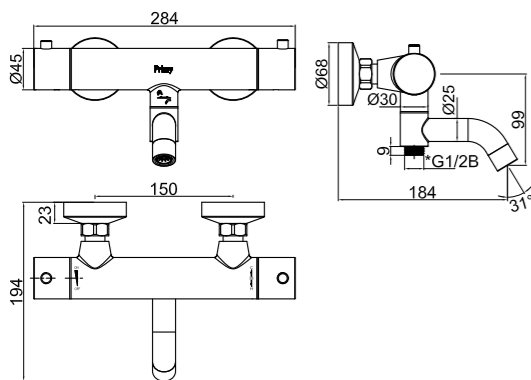

Tekniske data

CC 150

Bruserslange: 1,5 m

Sand