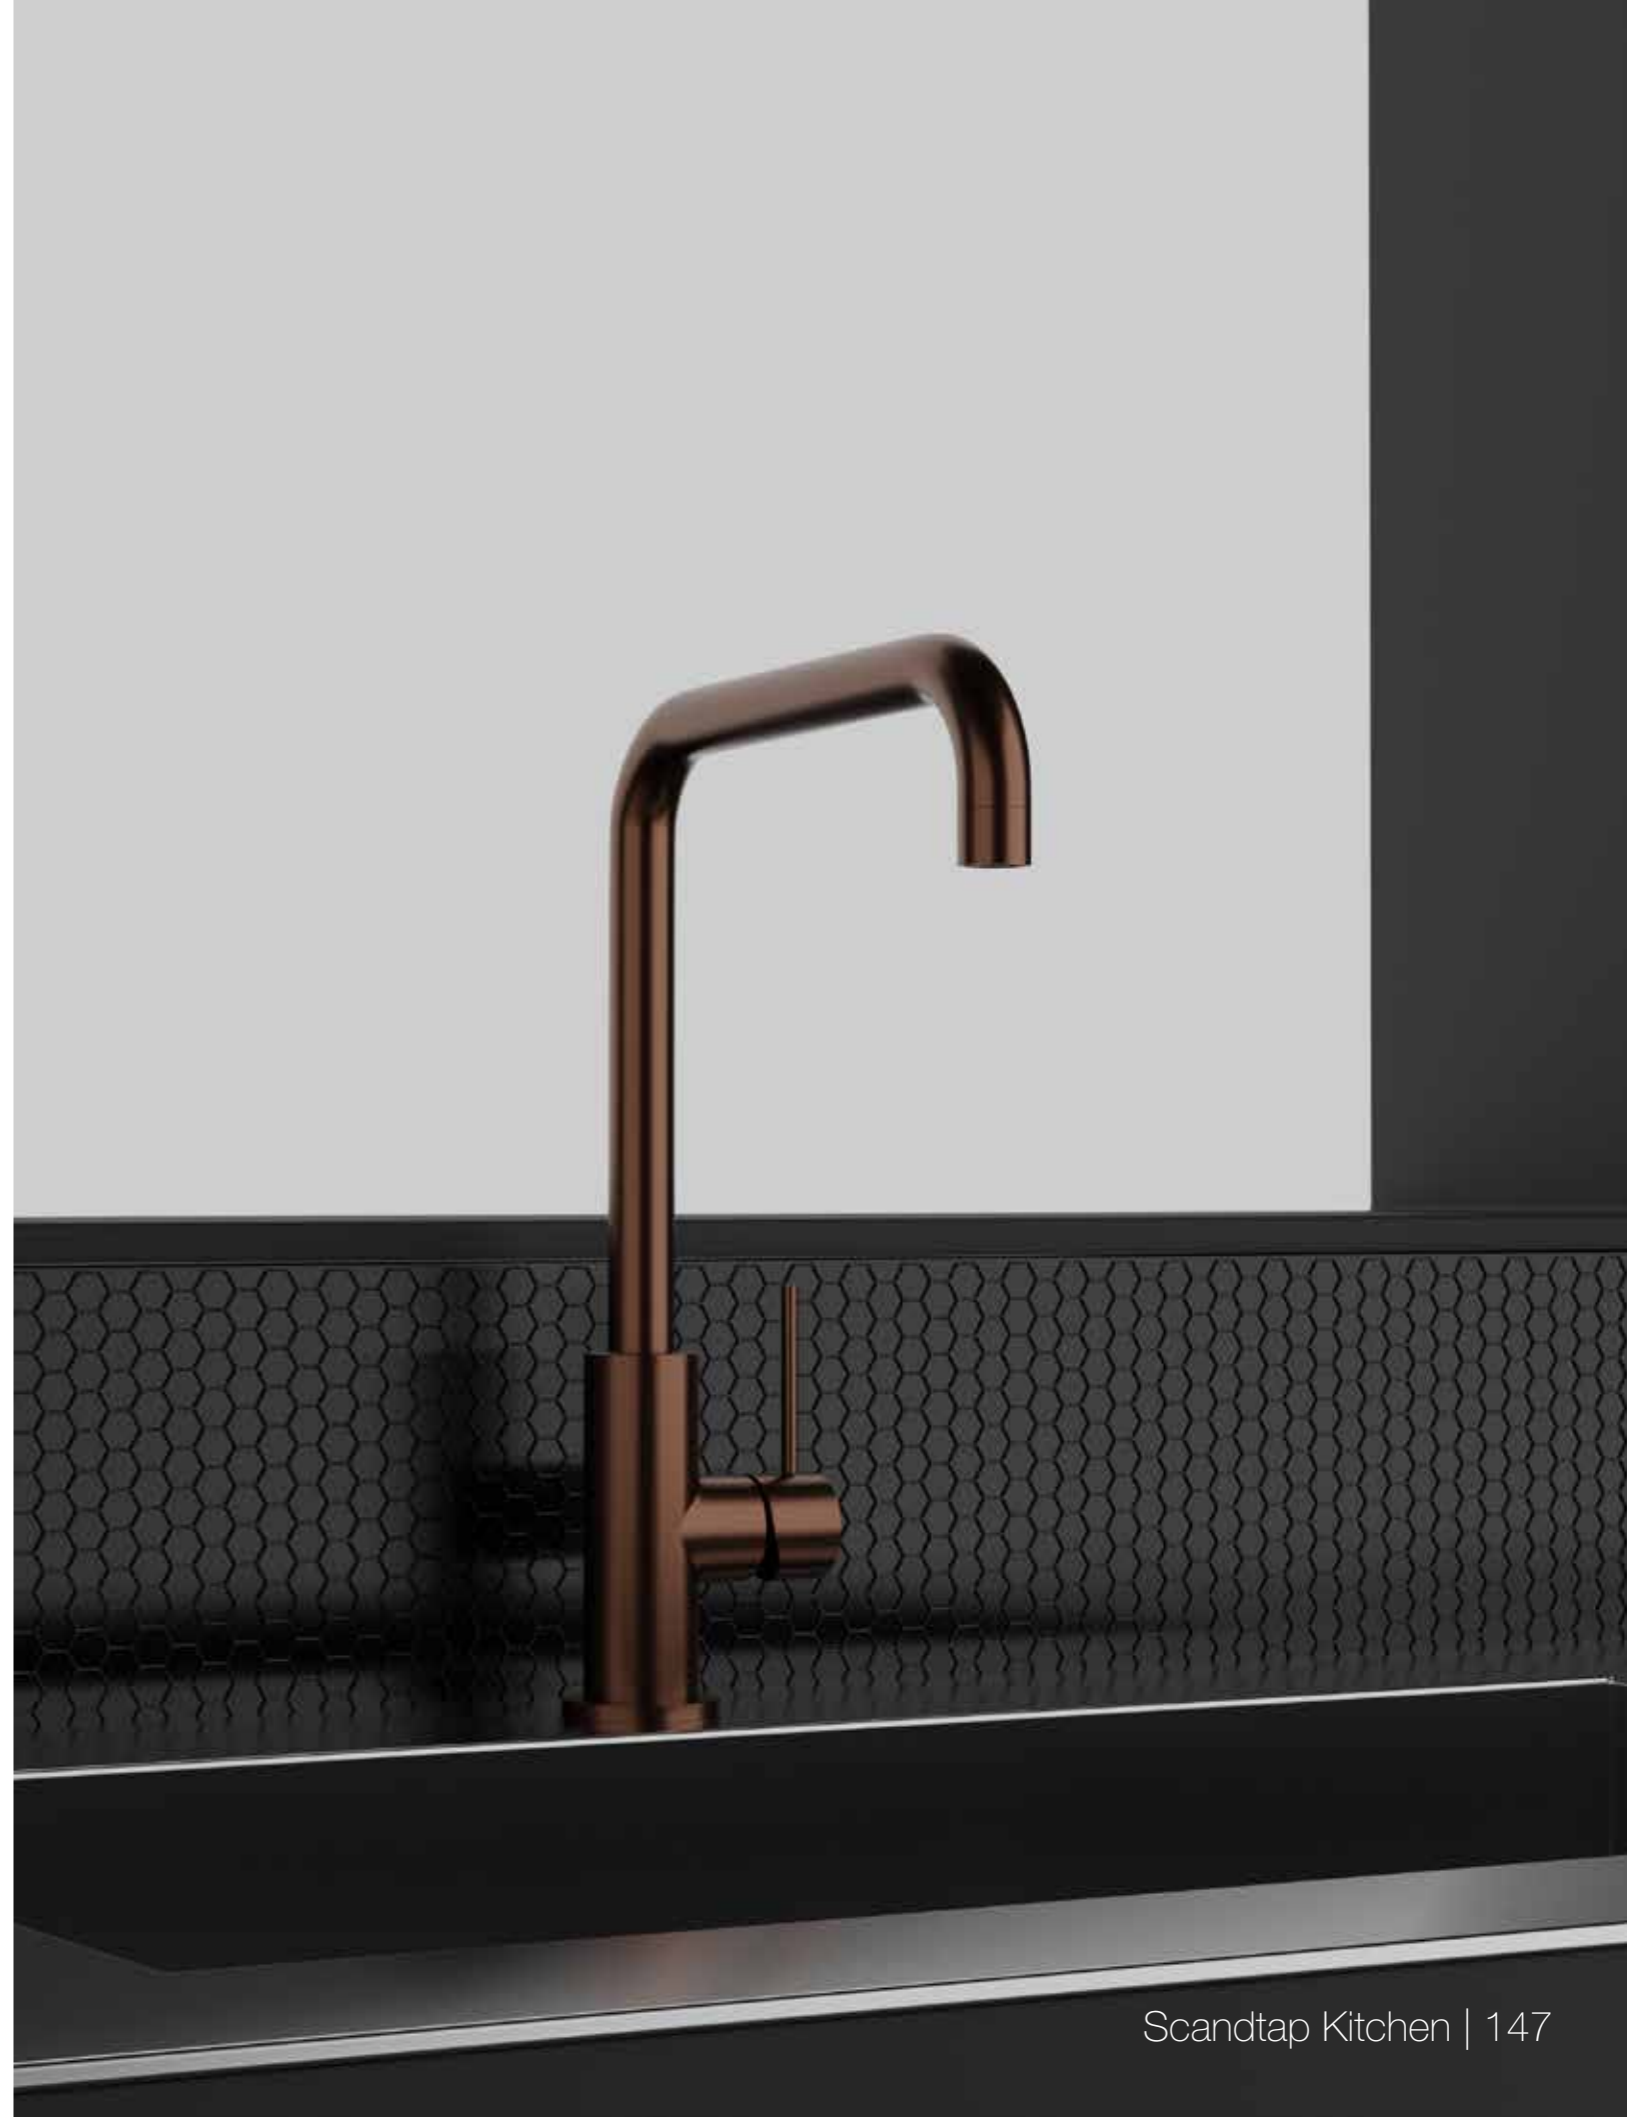

Mood

Køkkenbatteri med enkelt og minimalistisk design. Et slankt køkkenbatteri, hvor bløde former kombineres med lige linjer.

- Fremstillet i rustfrit stål
- Neoperl-strålesamler

Farve	Art.nr.	Pris
Original	30130	2879,-
Sand	30131	3589,-
Amber	30132	3589,-
Shadow	30133	3979,-
Rust	32130	4599,-
Scrap	32131	4599,-
Coal	32132	4599,-

Tekniske data

Hulboring: 35 mm

Drejelig 360° eller 0°

Mere information på scandtap.com