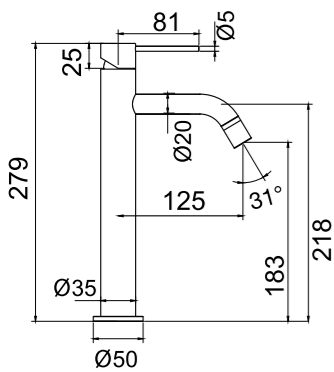

Tekniske data

Hulboring: 35 mm

Sand