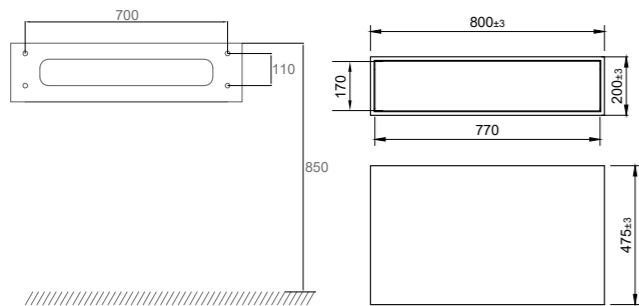

Tekniske data

B800xD475xH200 mm

Vægt: 32 kg

Art.nr. 46252   **Pris** 16999,-

Mere information på scandtap.com