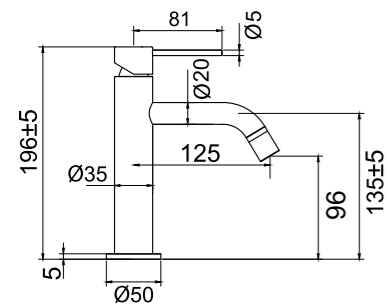

Tekniske data

Hulboring: 35 mm