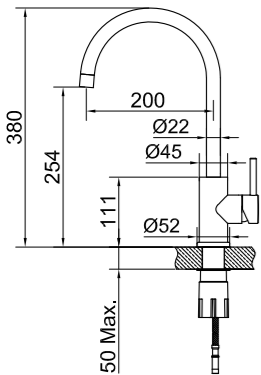

Tekniske data

Hulboring: 35 mm
Drejelig 360° eller 0°

Mere information på scandtap.com