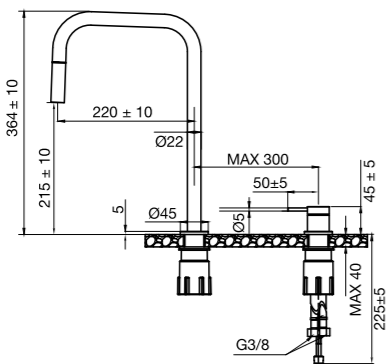

Tekniske data

- Hulboring til tud: 35 mm
- Hulboring til håndtag: 35 mm
- Anbefalet CC mellem tud og håndtag: 100-300 mm
- Drejelig: 0°, 110° eller 360°
- Tilslutning: G 3/8
- Cold start-funktion