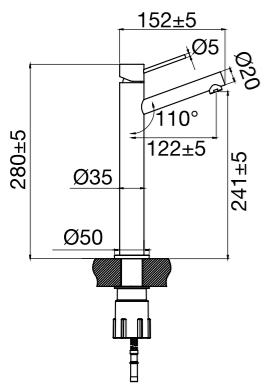

Tekniske data

Hulboring: 35 mm