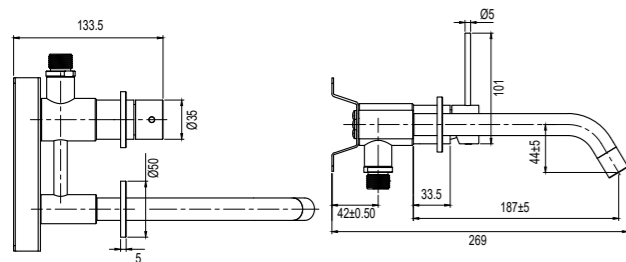

### Tekniske data

CC 80

Tudlængde: 182 mm (tudens endelige længde fra væggen afhænger af flisernes og membranens tykkelse)

Mere information på [scandtap.com](https://scandtap.com)

Original

Sand

Amber

Shadow