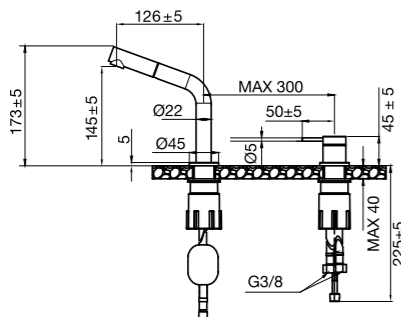

Tekniske data

Hulboring til tud: 35 mm
Hulboring til håndtag: 35 mm
Anbefalet CC mellem tud og håndtag: 100-300 mm
Drejelig: 0°, 110° eller 360°
Tilslutning: G 3/8
Cold start-funktion

Mere information på scandtap.com