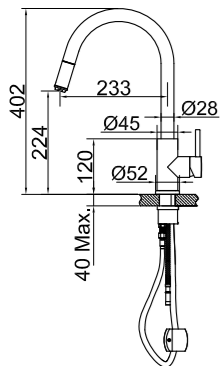

Tekniske data

Hulboring: 35 mm
Drejelig 360°

Mere information på scandtap.com