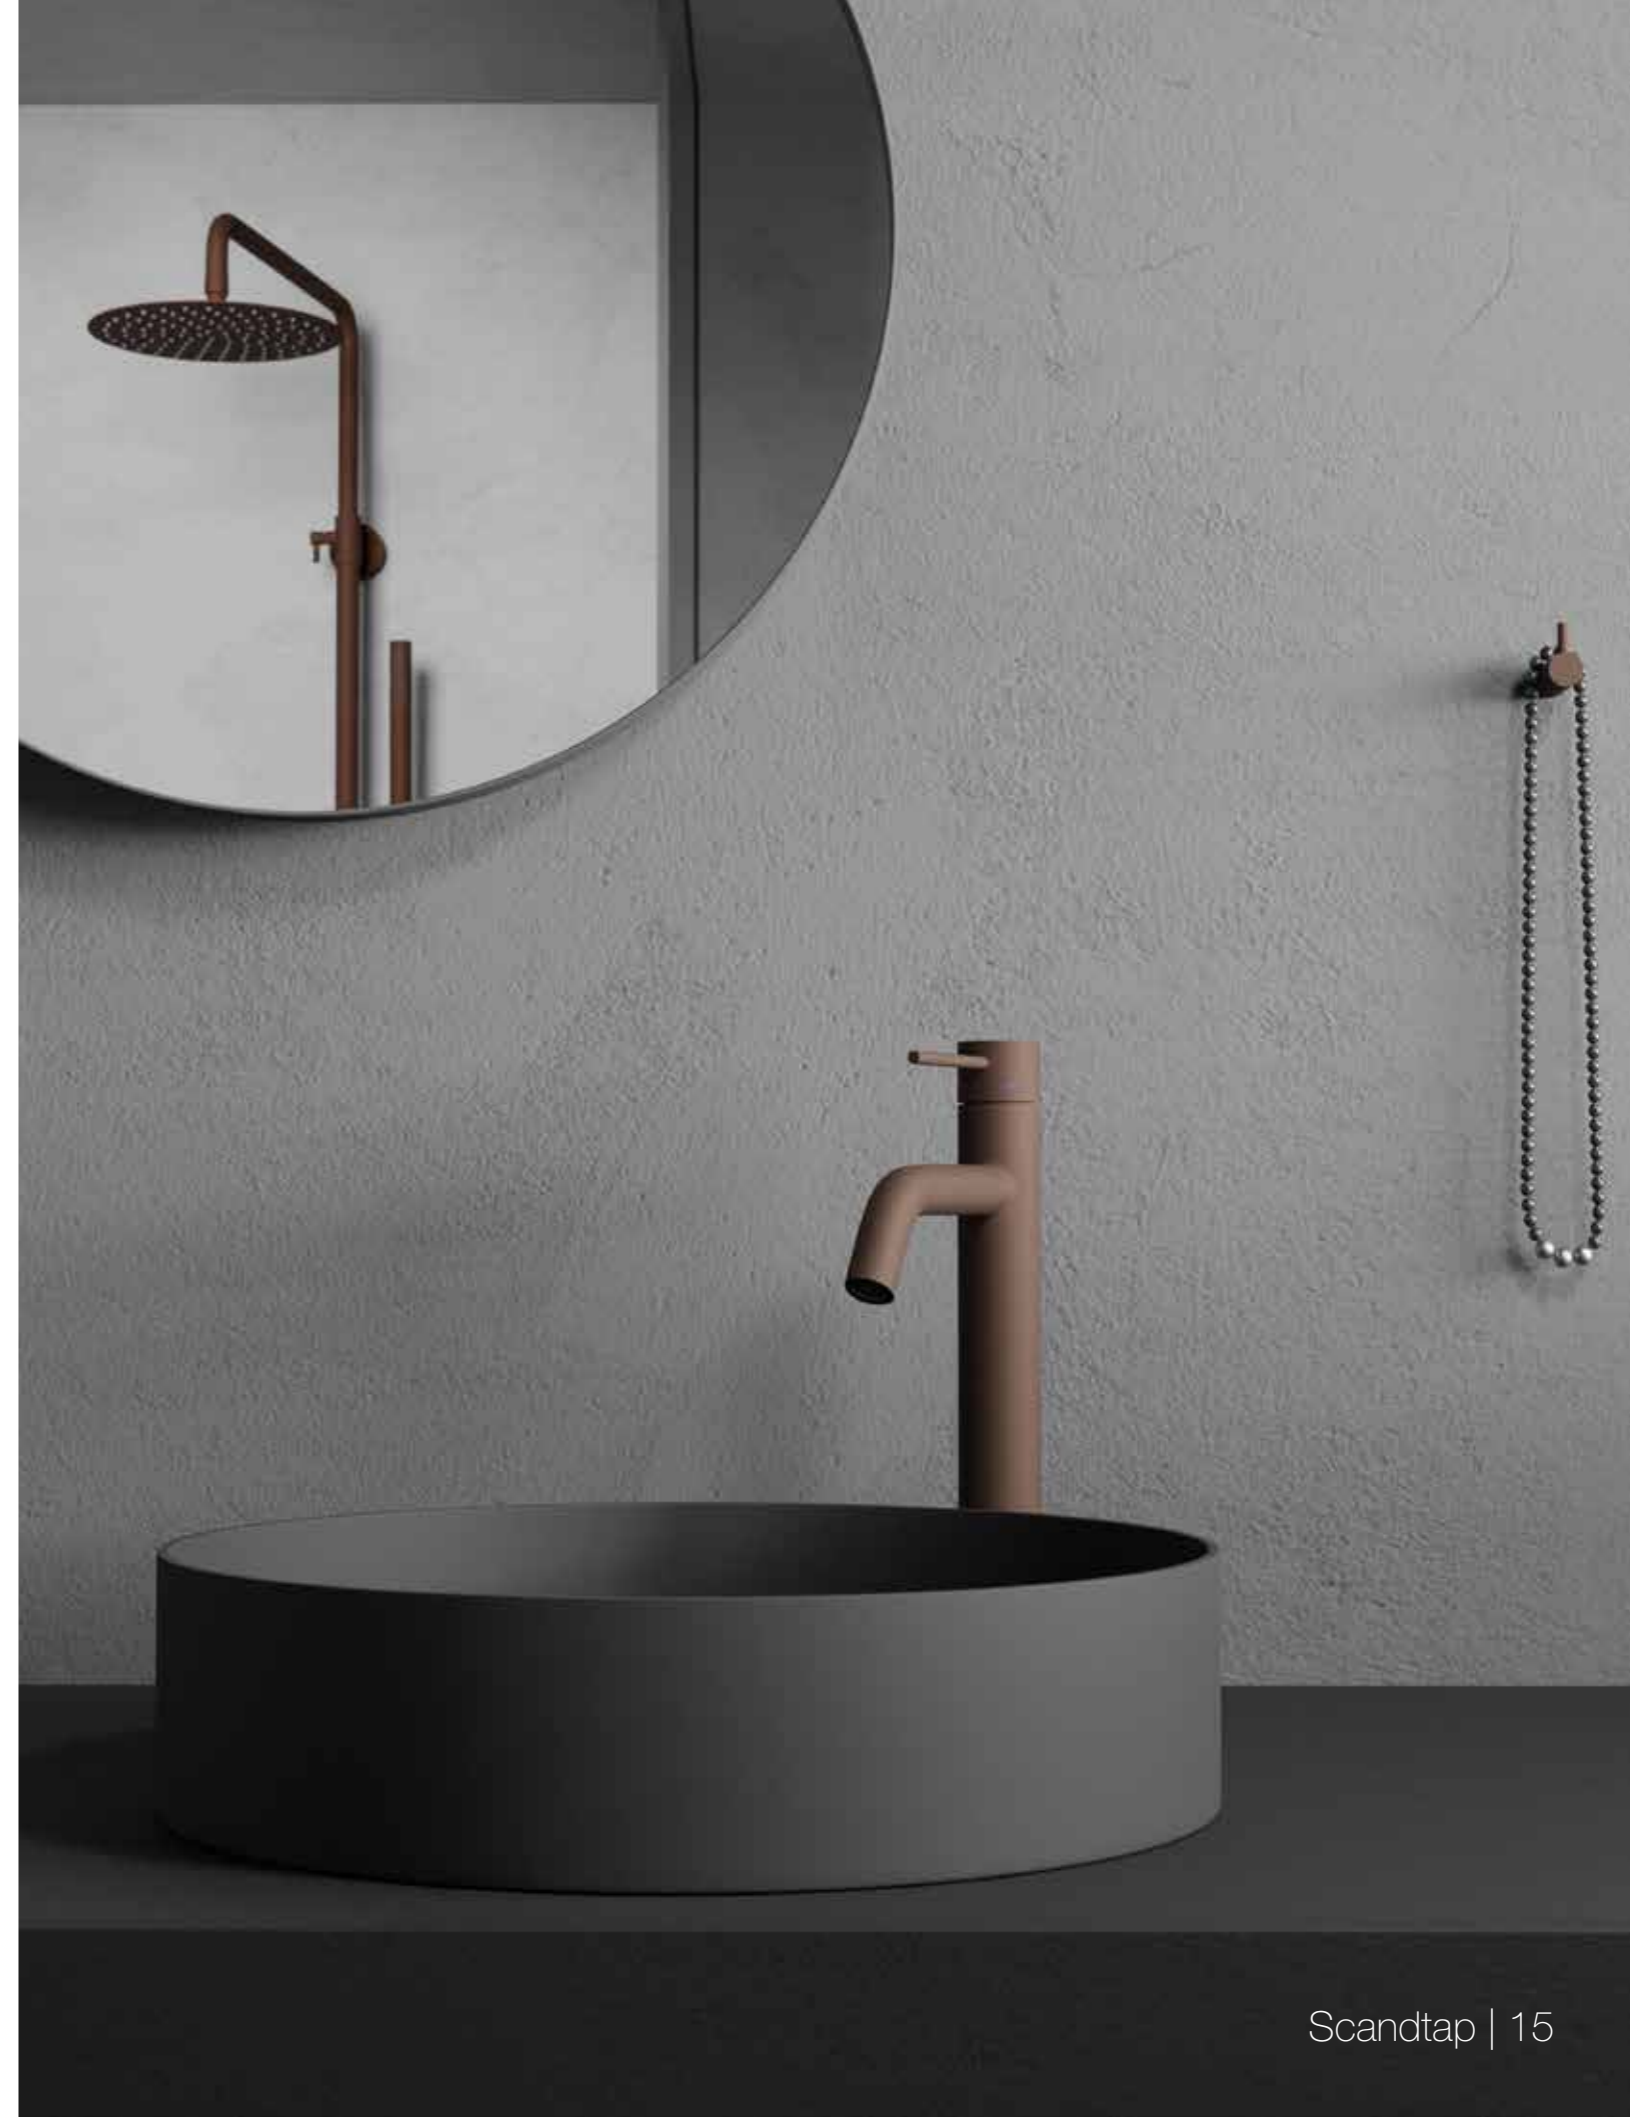

by Scandtap

by Scandtap kombinerer kvalitetsmaterialer og design i rustfrit stål med specielt udvalgte overflader i ultramat PVD. Disse overflader er udviklet til – og godkendt af – arkitekter der specialiserer sig i indretningsdesign. Ideelt til det moderne industrielle interiør. by Scandtap – The Architect's Choice.

Personlig stil med by Scandtap

Et vigtigt mål med by Scandtap er at give indretningskonsulenten den størst mulige frihed til at designe smukke, unikke og personlige miljøer. For at virkeliggøre dette kræves der stor fleksibilitet. by Scandtap-farverne er omhyggeligt koordineret for at matche rå industrielle materialer, som ofte findes i hinandens nærhed. I kontekster, hvor en af farverne forekommer naturligt, finder man ofte også de andre farver. Det bedste design opstår ofte efter iagttagelse og nytolkning af det, der tages for givet. Derfor føles det også helt naturligt at blande disse farver i samme indretningsmiljø.