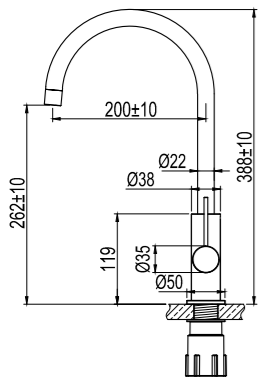

Tekniske data

Hulboring: 35 mm