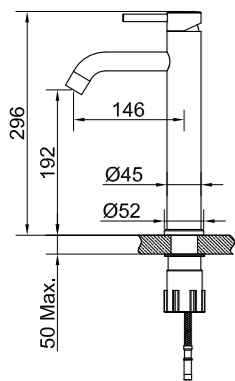

Steel Wave High

Blandingsbatteri med bløde former og rene linjer, hvor moderne design møder klassiske detaljer. En høj model uden samlinger, som passer godt til fritstående håndvaske.

- Fremstillet i rustfrit stål
- Neoperl-strålesamler

Farve	Art.nr.	Pris
Original	10015	2799,-
Sand	10016	3499,-
Amber	10017	3499,-
Shadow	10018	3899,-

Tekniske data
Hulboring: 35 mm

Mere information på scandtap.com