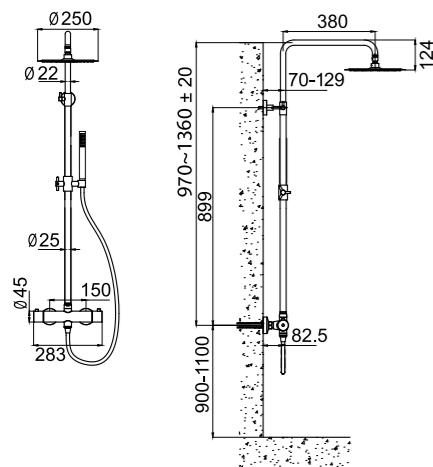

## Tekniske data

CC 150

Justerbar bruserstang: 970-1360 mm

Justerbart øverste vægbesla: CC 70-129 mm fra væggen

Bruserslange: 1,5 m

Loftbruser: Ø250 mm

Original

Shadow