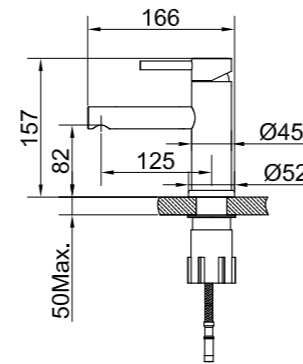

### Tekniske data

Hulboring: 35 mm

Mere information på [scandtap.com](http://scandtap.com)