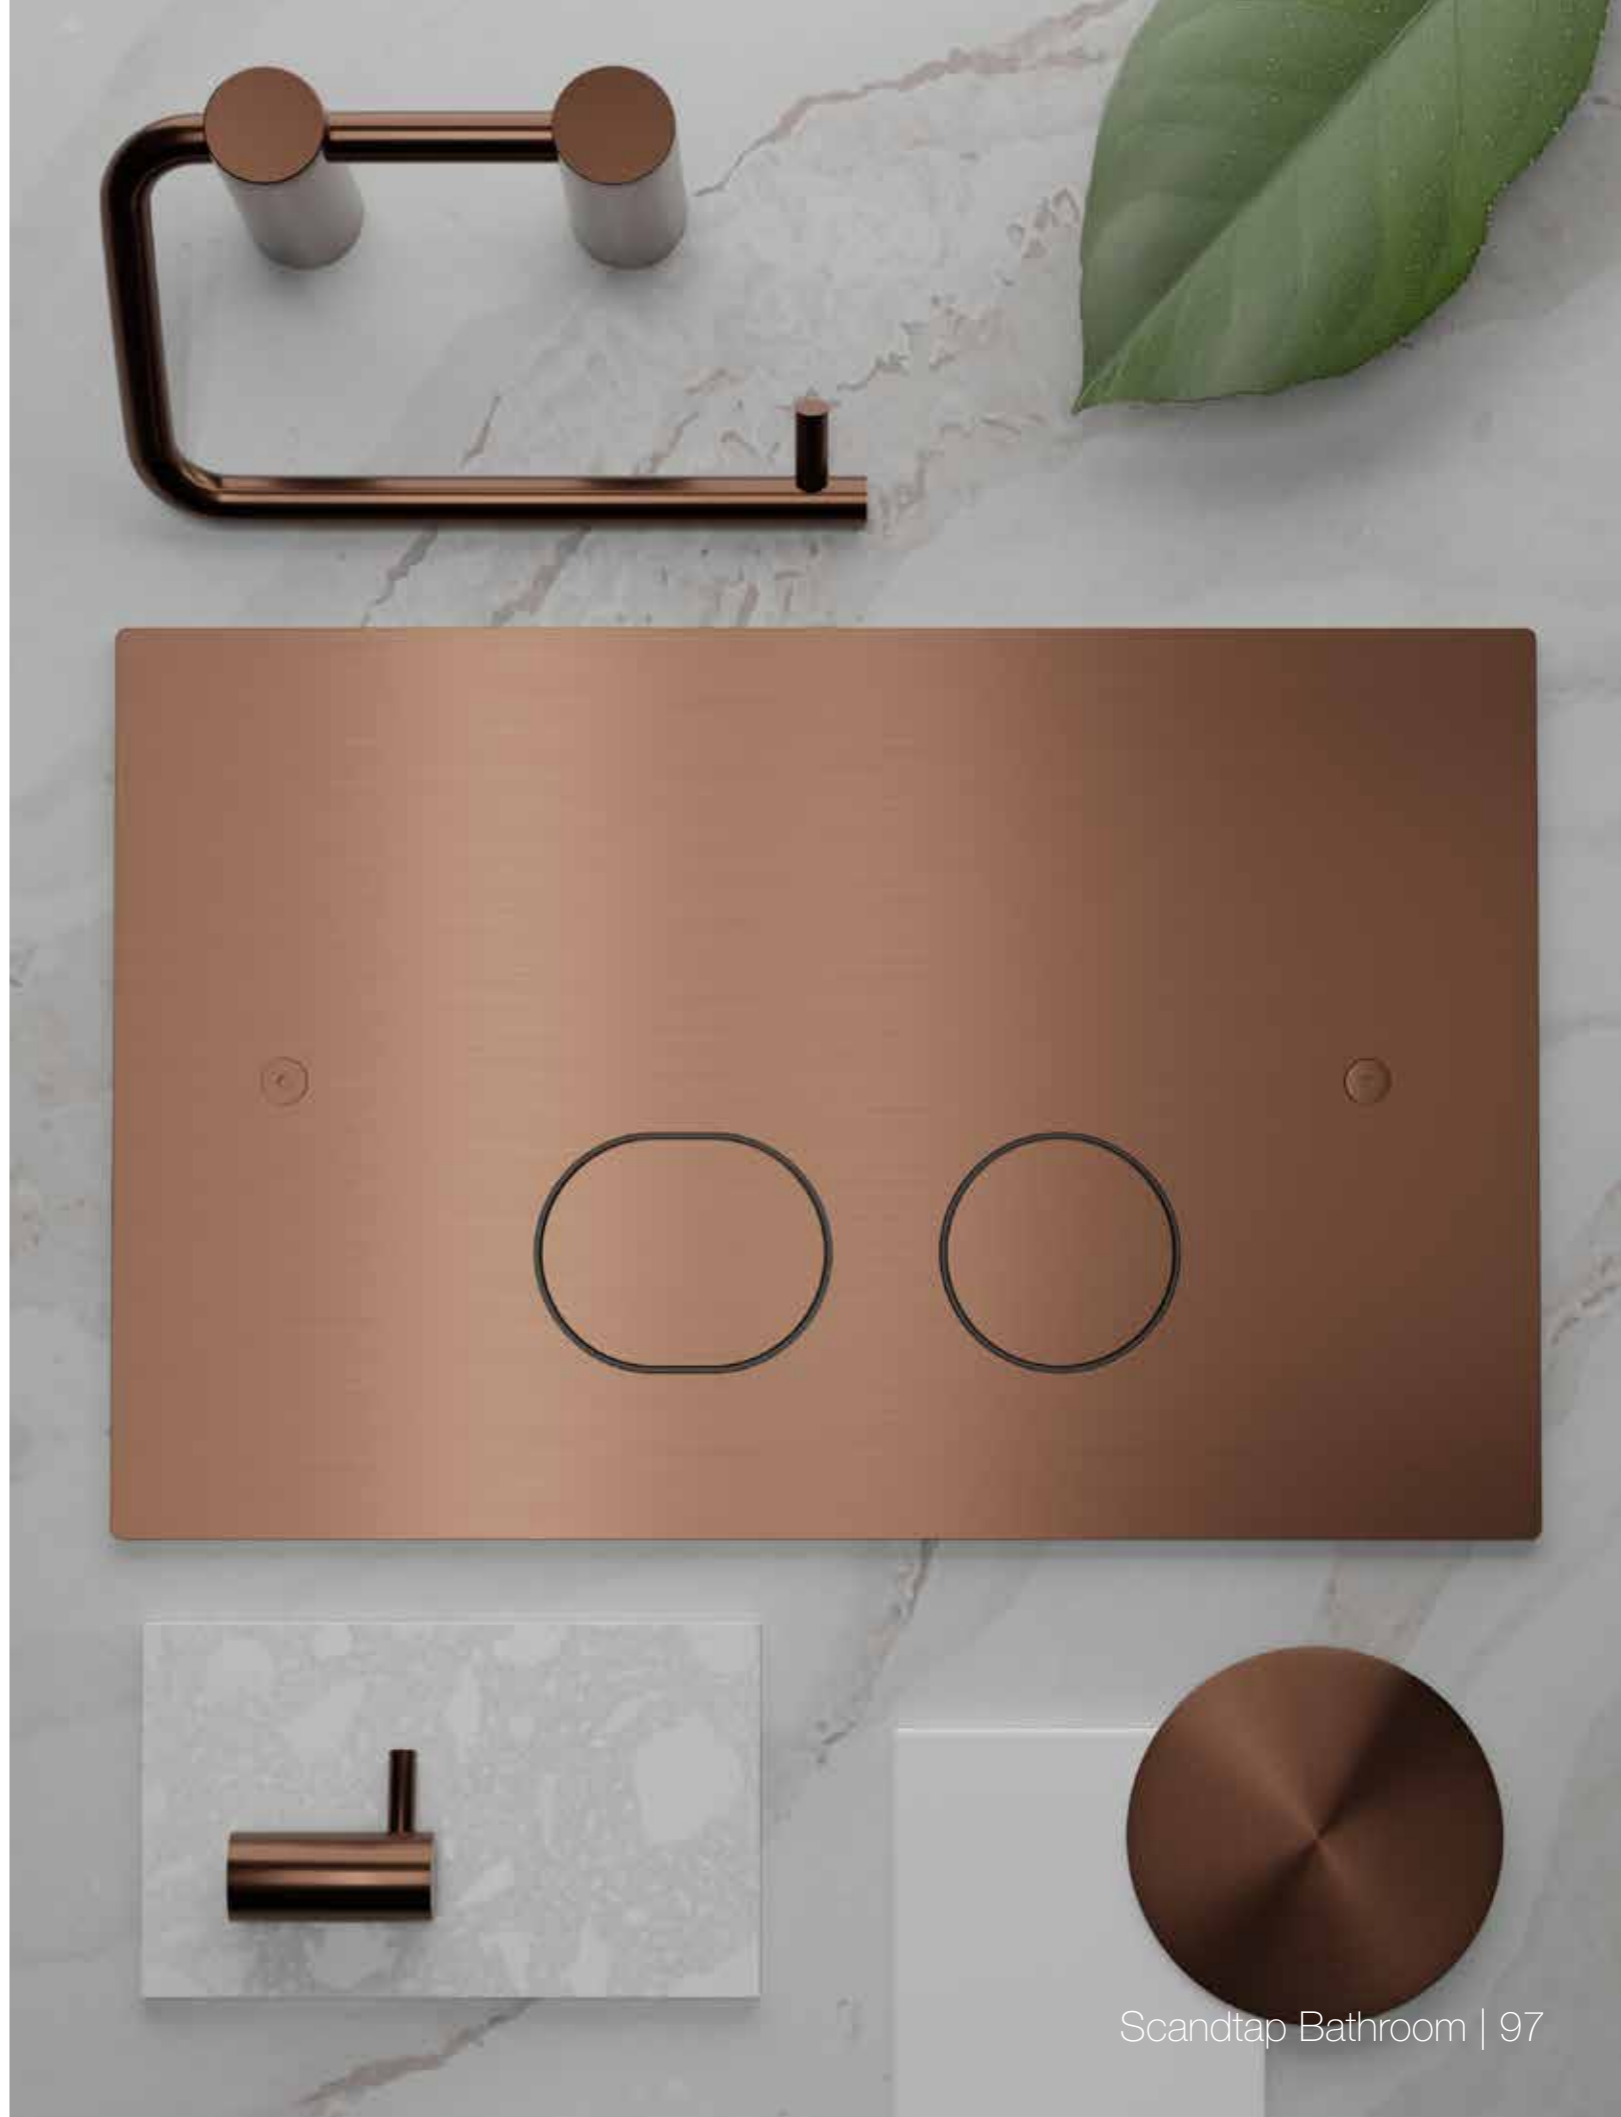

Steel Style

Betjeningsplade til indbygning i elegant design med to stabile knapper til stort og lille skyl. Den slankere plade i massivt rustfrit stål giver et stilfuldt udtryk. Matcher det øvrige sortiment i farve og formsprog.

- Fremstillet i rustfrit stål
- Fastgøres med medfølgende skruer i samme overfladefinish som betjeningspladen

Farve	Art.nr.	Pris
Original	15060	2729,-
Sand	15061	3269,-
Amber	15062	3269,-
Shadow	15063	3509,-
Classic	15069	3429,-
Rust	15064	3589,-
Scrap	15065	3589,-
Coal	15066	3589,-

Tekniske data

CC: 190 mm
Mål: 250x160x3 mm
Stort og lille skyl
6/3 liters skyl
Passer til WC-fikstur Geberit Duofix Sigma H112

Mere information på scandtap.com