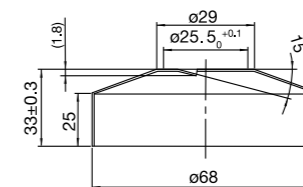

Pleasure Cover 33 mm á 2 stk.

Ekstra rummelig dækkåbe i rustfrit stål til Steel Pleasure-serien, som erstatter blandingsbatteriets medfølgende kapper, og som kan anvendes til at skjule synlige rørdele fra væggen. 2 stk. á 33 mm.

Farve	Art.nr.	Pris
Original	20810	549,-
Sand	20816	619,-
Amber	20817	619,-
Shadow	20818	699,-
Classic	20819	659,-
Rust	20811	779,-
Scrap	20812	779,-
Coal	20813	779,-

Mere information på scandtap.com