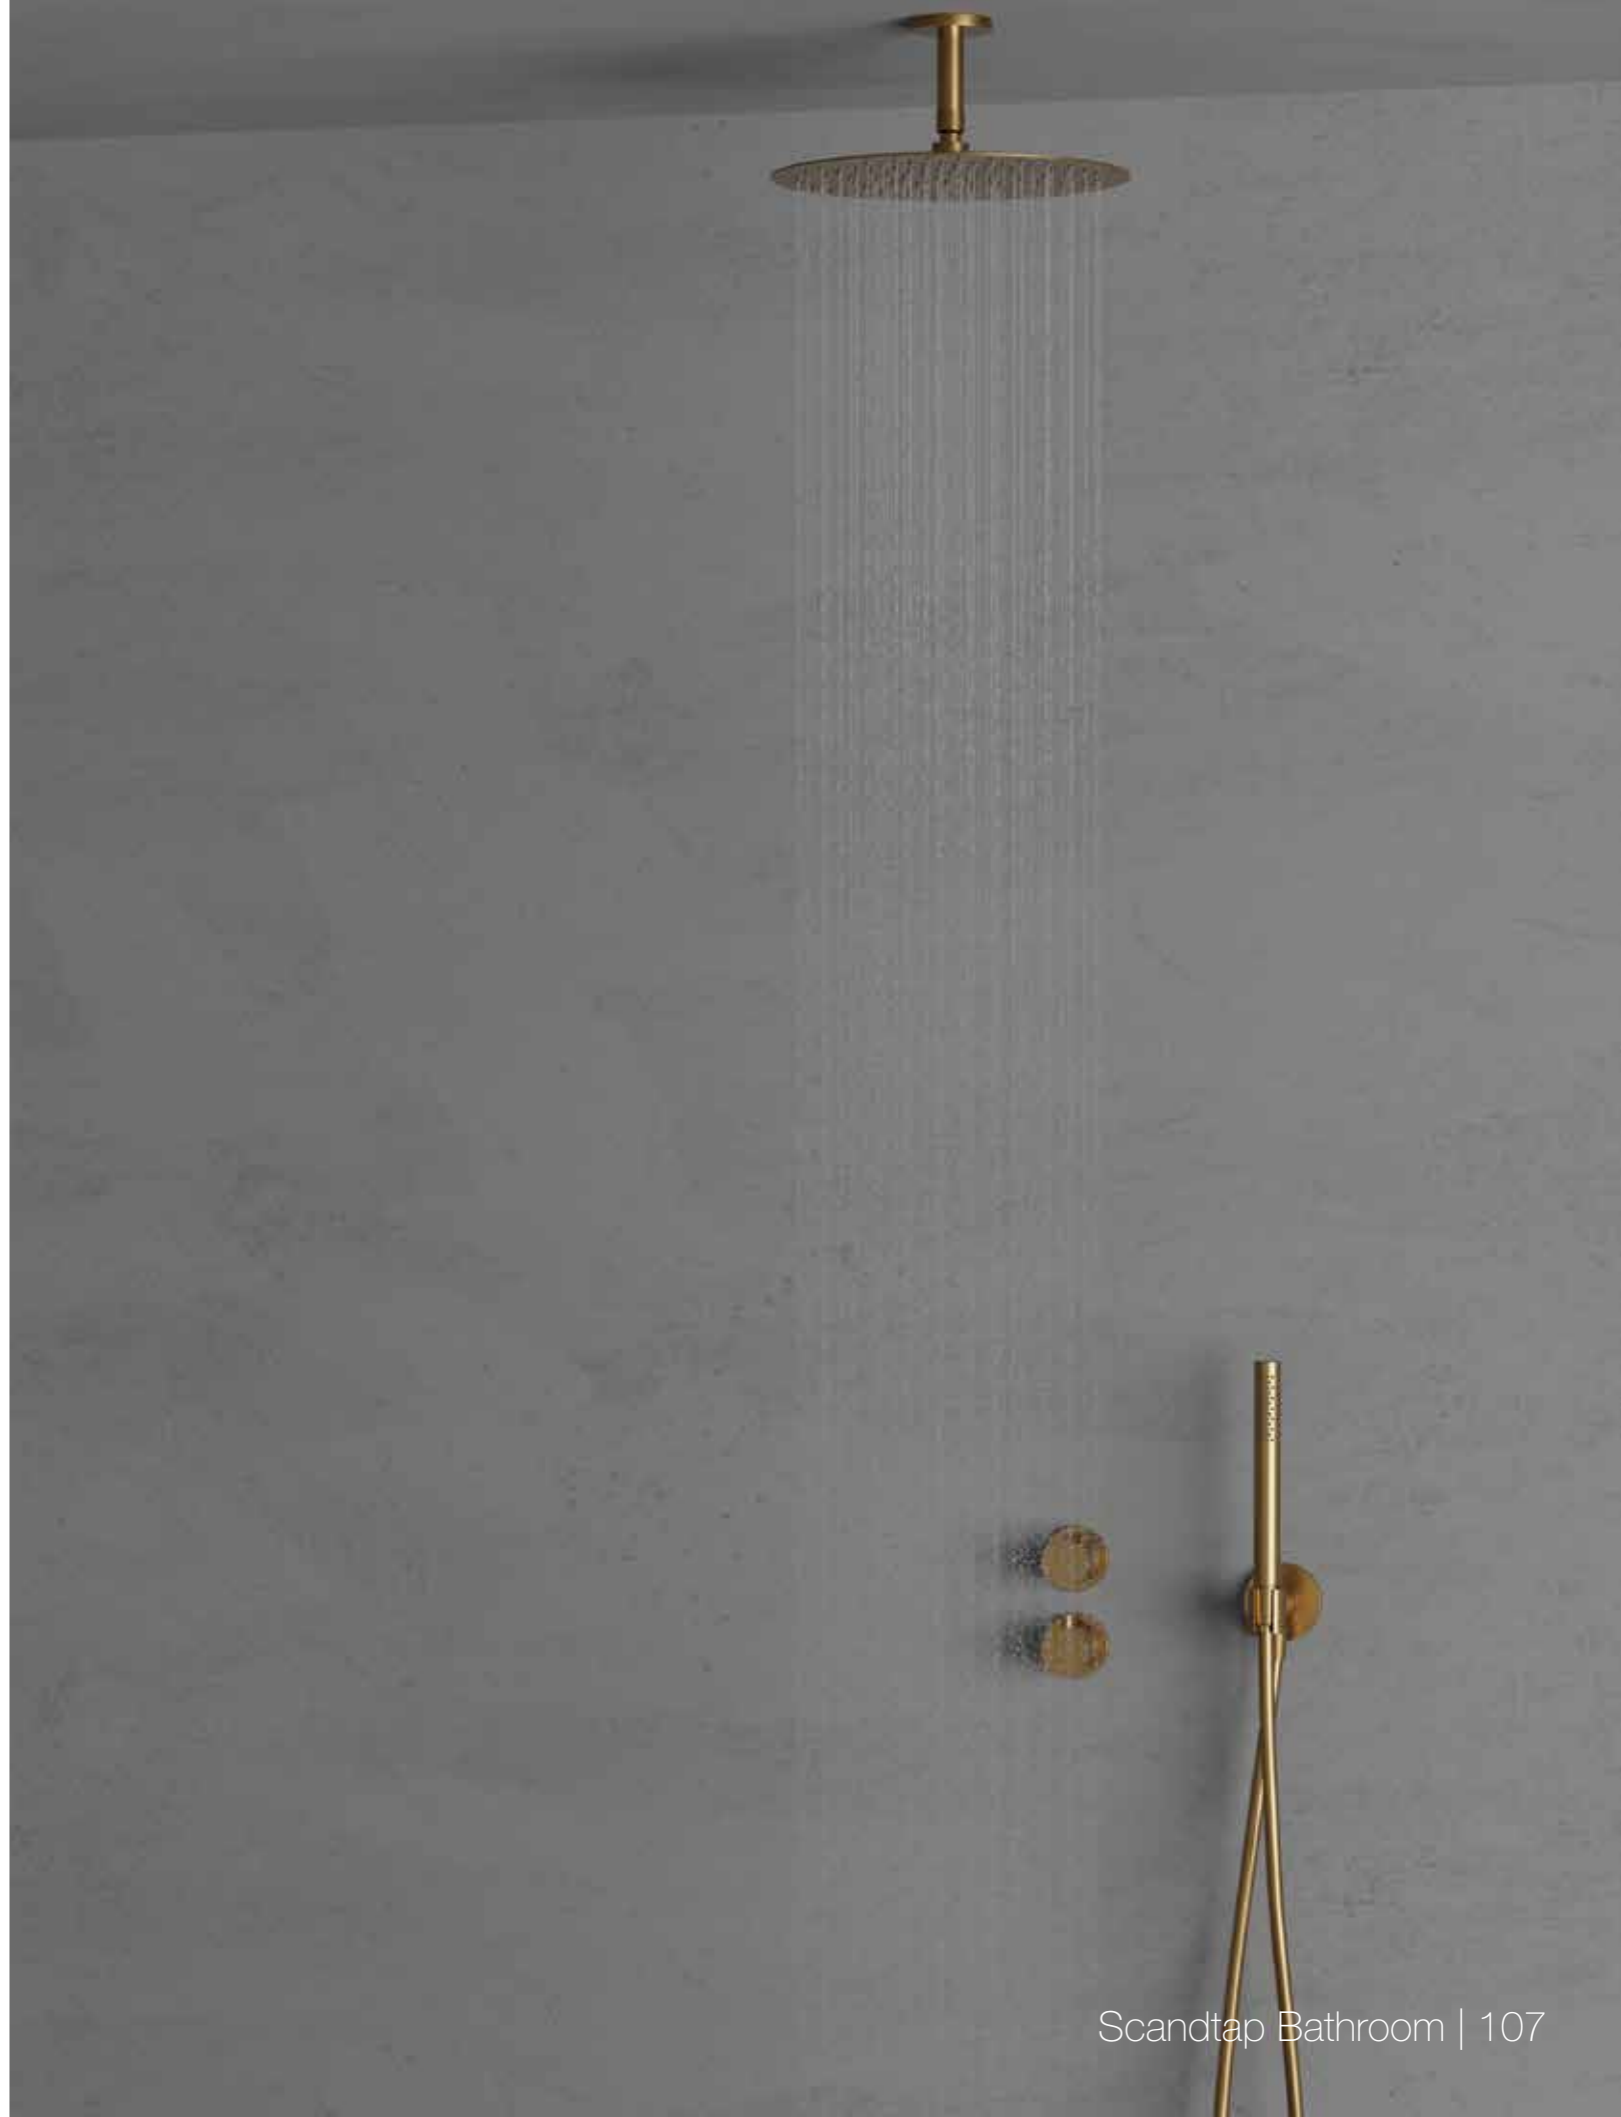

Harmonized 2y

Termostatbatteri til indbygning med elegante, strømlinede detaljer. Skjult montering bag væggen giver badeværelset et minimalistisk og harmonisk udtryk. Inkluderer en tynd, loftmonteret loftsli med generøs omkreds samt en cylindrisk håndbruser, som giver et blødt og behageligt vandflow med bred spredning. Tidløst design, som fungerer godt sammen med et skandinavisk formsprog.

- To funktioner: Loftbruser og håndbruser
- Fremstillet i rustfrit stål
- Godkendt af SINTEF og KIWA
- Temperatur og flow indstilles med forskellige greb
- Loftmonteret loftsli
- Loftsli, der kan vinkles
- Anti-twist-slange
- Antikalkfunktion, som gør det let at rengøre loftsien og håndbruseren i tilfælde af kalkholdigt vand
- Driftssikker termostat også ved kalkholdigt vand
- Den medfølgende certificerede installationsboks Scandtap Box 1 i rustfrit stål vandsikrer bag væggen
- Formgivet dækkappe i matchende nuance til lækageindikatoren medfølger

Se side 128, der viser en pakkeløsning til installation af indbygningssortimentet.

Farve	Art.nr.	Pris
Original	21030	18999,-
Sand	21036	21819,-
Amber	21037	21819,-
Shadow	21038	23689,-
Classic	21039	22599,-
Rust	21031	25479,-
Scrap	21032	25479,-
Coal	21033	25479,-

Tekniske data

Loftmonteret loftsibeslag: CC 85 mm (loftsibeslagets endelige længde afhænger af gipspladernes og/eller andet loftmateriales tykkelse)

Loftsli: Ø300 mm

Bruserslange: 1,5 m

Mere information på scandtap.com