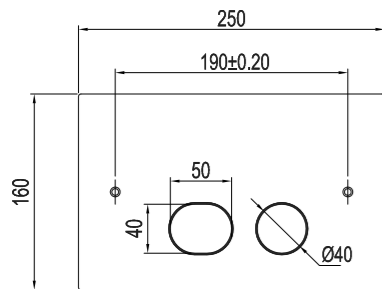

Steel Style

Betjeningsplade til indbygning i elegant design med to stabile knapper til stort og lille skyl. Den slankere plade i massivt rustfrit stål giver et stilfuldt udtryk. Matcher det øvrige sortiment i farve og formsprog.

- Fremstillet i rustfrit stål
- Fastgøres med medfølgende skruer i samme overfladefinish som betjeningspladen

Farve	Art.nr.	Pris
Original	15060	2729,-
Sand	15061	3269,-
Amber	15062	3269,-
Shadow	15063	3509,-
Classic	15069	3429,-
Rust	15064	3589,-
Scrap	15065	3589,-
Coal	15066	3589,-

Tekniske data

CC: 190 mm
Mål: 250x160x3 mm
Stort og lille skyl
6/3 liters skyl
Passer til WC-fikstur Geberit Duofix Sigma H112

Sand

Mere information på scandtap.com