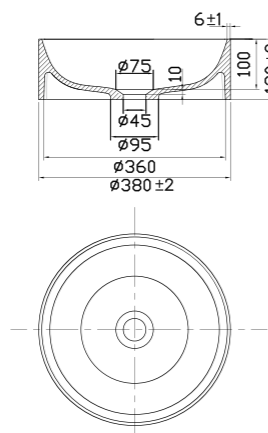

Tekniske data

Diameter: 380 mm
Højde: 120 mm

Art.nr.   **Pris**
46002   4999,-

Mere information på scandtap.com