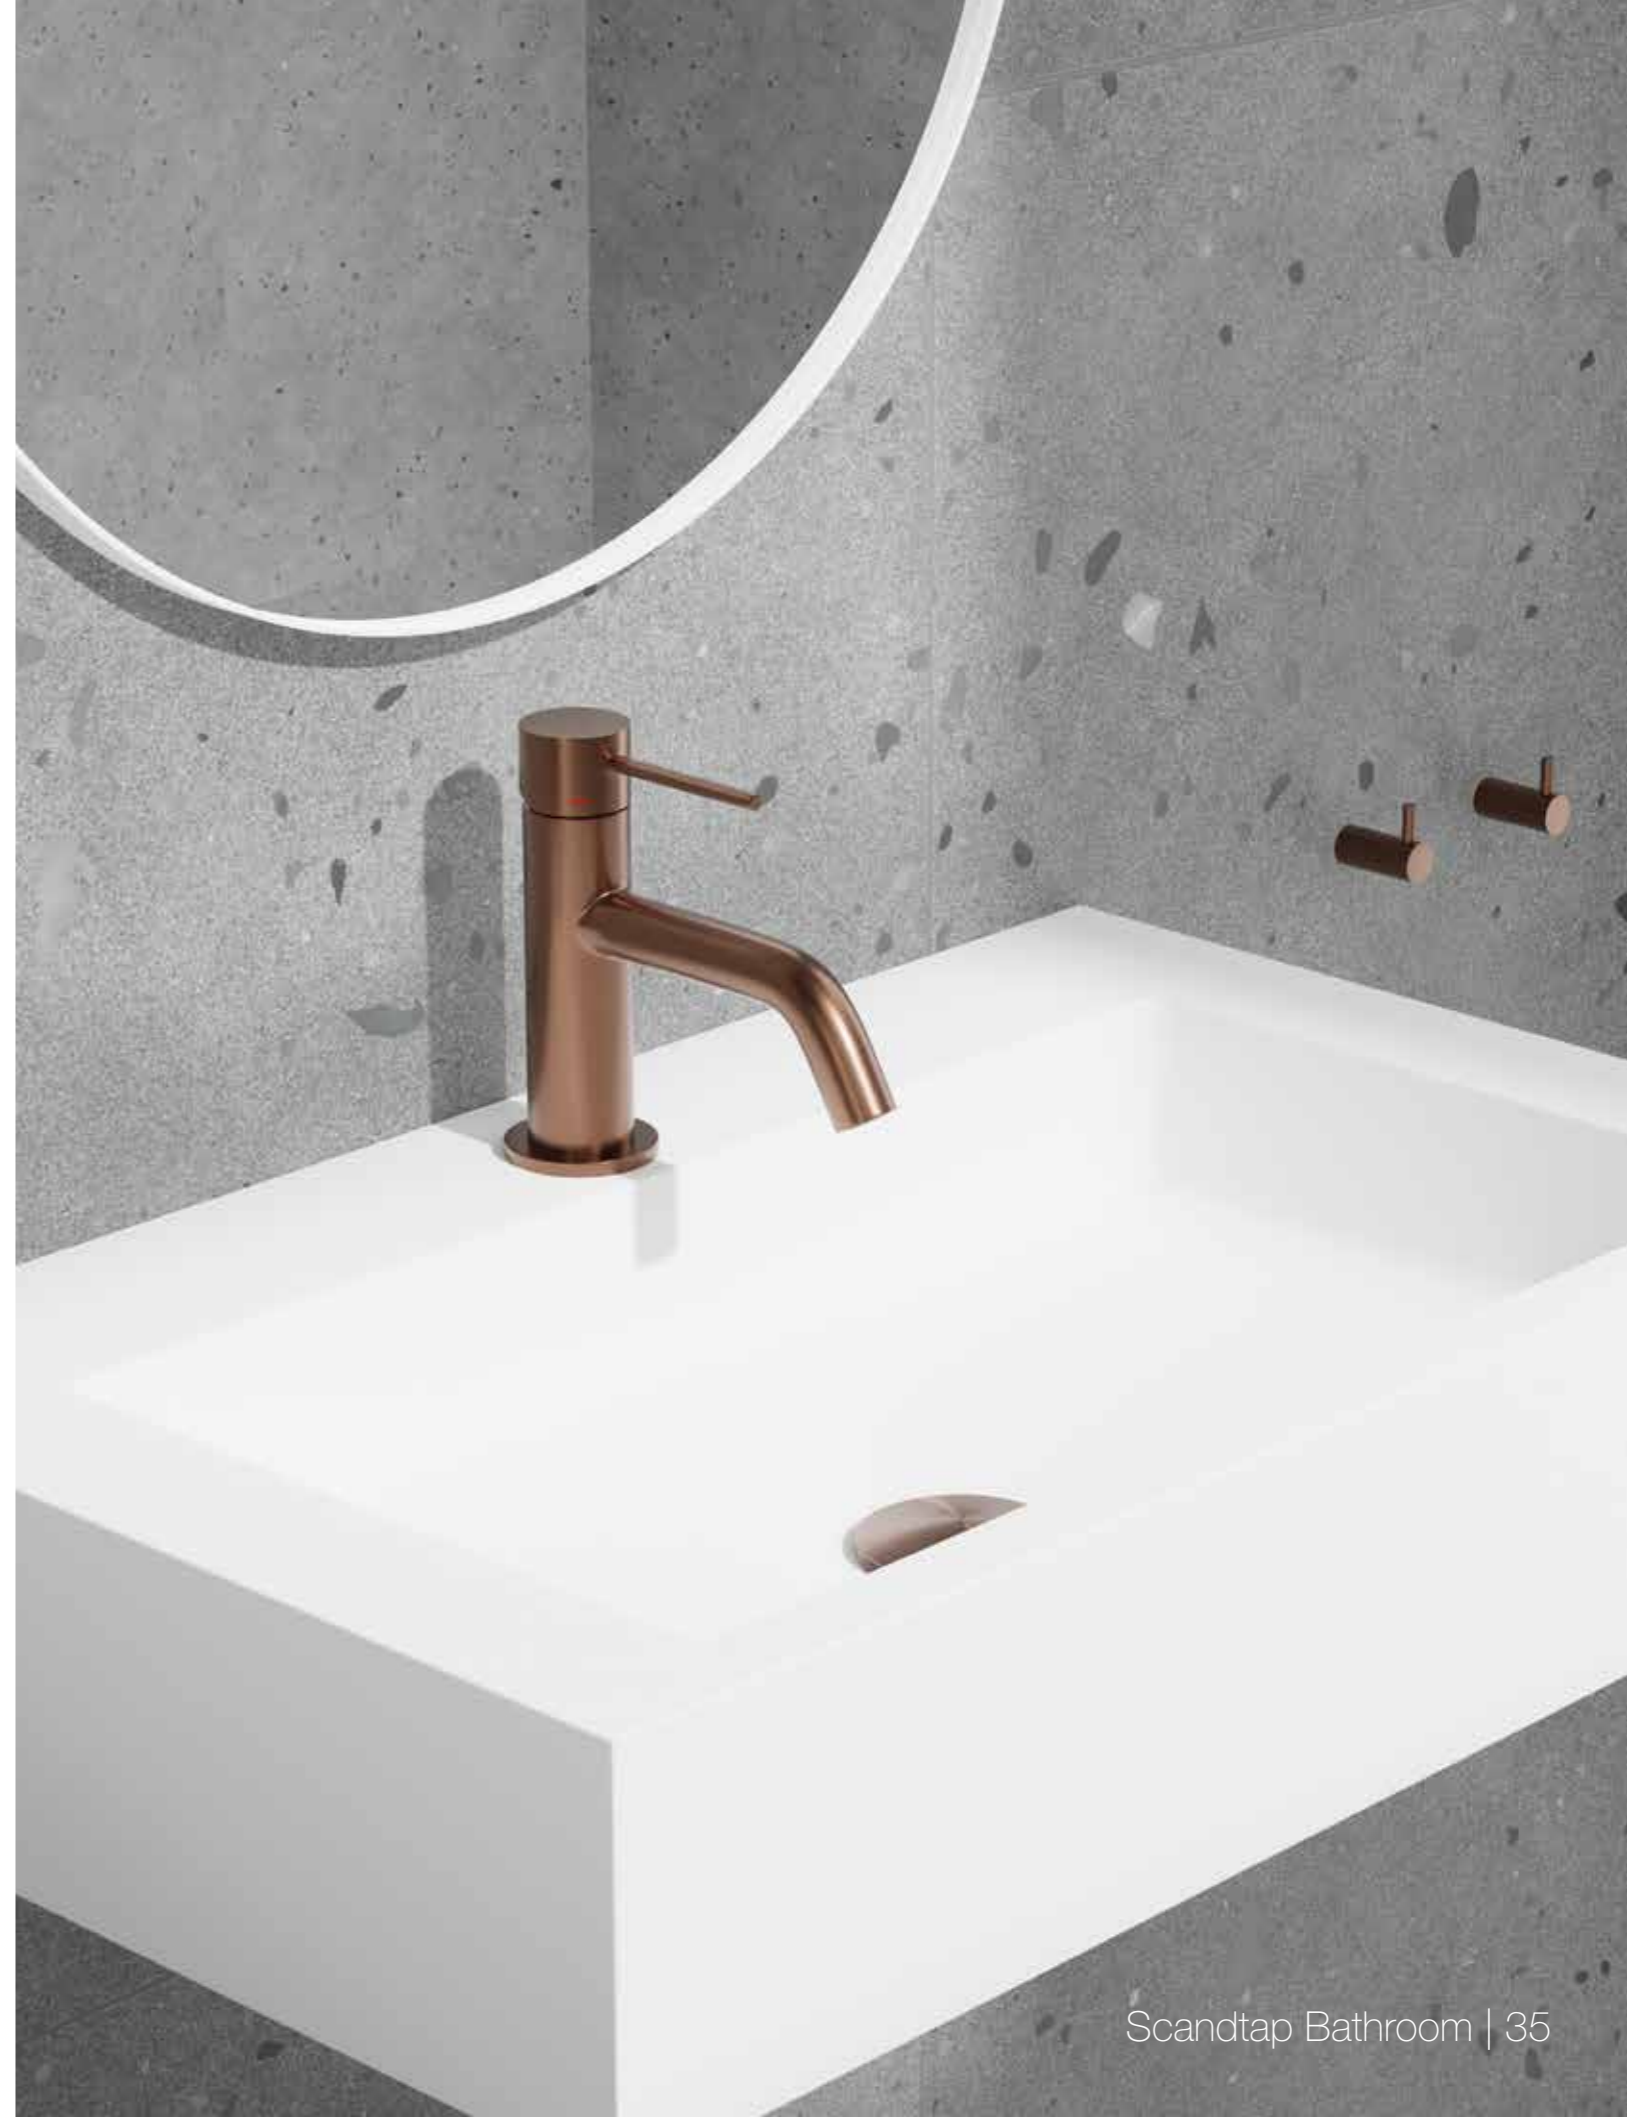

Mere information på scandtap.com