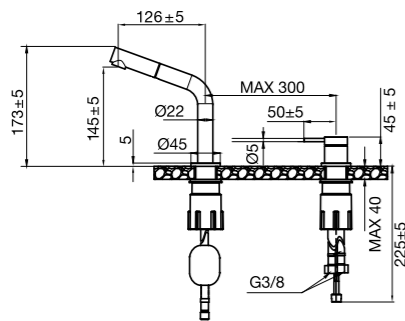

Tekniske data

Hulboring til tud: 35 mm
Hulboring til greb: 35 mm
Anbefalet CC mellem tud og greb: 100-300 mm
Drejelig: 0°, 110° eller 360°.
Tilslutning G 3/8.
Cold start-funktion

Mere information på scandtap.com