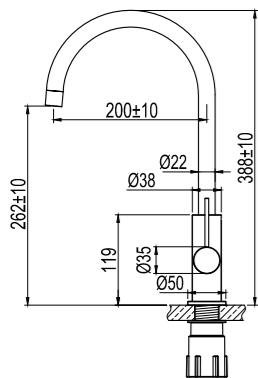

### Tekniske data

Hulboring: 35 mm  
Drejelig 360° eller 0°

Sand

Classic

Amber

Rust

Shadow

Scrap