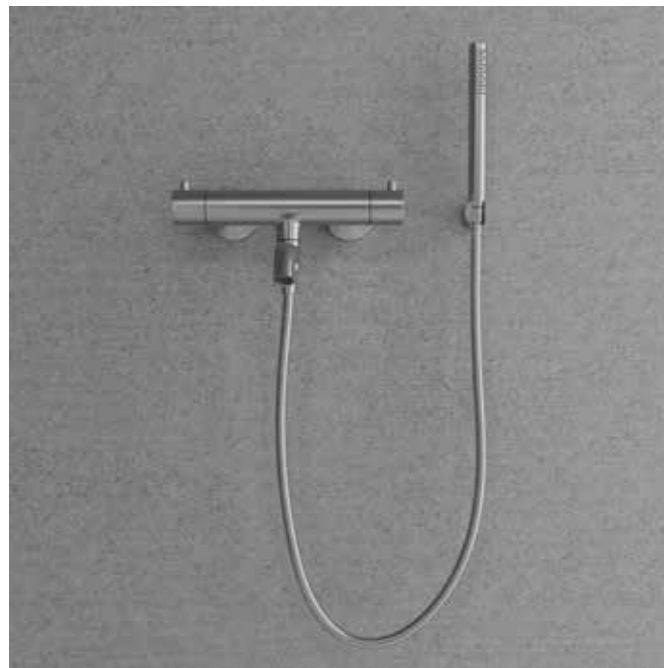

Original

Pleasure 4

Kar batteri i minimalistisk udformning med et skandinavisk designsprog. Håndbruseren afgiver rigeligt med behagelige og omsluttende stråler.

- To funktioner: håndbruser og badekartud
- Antikalkfunktion, som gør det let at rengøre håndbruseren, selvom vandet indeholder meget kalk
- Fremstillet i rustfrit stål
- Integrerbar badekartud
- Anti-twist-slange
- 1,5 m bruseslange
- Termostatbatteri med integreret omskifter

Farve	Art.nr.	Pris
Original	20040	6999,-
Sand	20046	9799,-
Amber	20047	9799,-
Shadow	20048	11699,-
Classic	20049	11599,-
Rust	20041	12899,-
Scrap	20042	12899,-
Coal	20043	12899,-

Tekniske data

CC 150

Bruserslange: 1,5 m

Mere information på scandtap.com