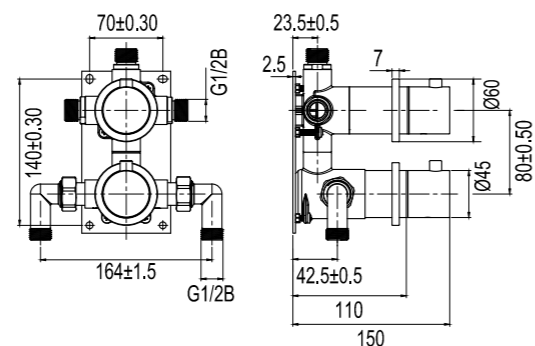

Coal

Mere information på scandtap.com

Harmonized 2z

Termostatbatteri til indbygning med elegante, strømlinede detaljer. Skjult montering bag væggen giver badeværelset et minimalistisk og harmonisk udtryk. Inkluderer en tynd, loftmonteret loftsli med generøs omkreds samt en cylindrisk håndbruser, som giver et blødt og behageligt vandflow med bred spredning. Tidløst design, som fungerer godt sammen med et skandinavisk formsprog.

- To funktioner: Loftbruser og håndbruser
- Fremstillet i rustfrit stål
- Godkendt af SINTEF og KIWA
- Temperatur og flow indstilles med forskellige greb
- Loftmonteret loftsli
- Loftsli, der kan vinkles
- Anti-twist-slange
- Antikalkfunktion, som gør det let at rengøre håndbruseren og loftsien i tilfælde af kalkholdigt vand
- Driftssikker termostat også ved kalkholdigt vand
- Den medfølgende certificerede installationsboks Scandtap Box 1 i rustfrit stål vandsikrer bag væggen
- Formgivet dækkappe i matchende nuance til lækageindikatoren medfølger

Se side 128, der viser en pakkeløsning til installation af indbygningssortimentet.

Farve	Art.nr.	Pris
Original	21040	18999,-
Sand	21046	22599,-
Amber	21047	21819,-
Shadow	21048	21819,-
Classic	21049	23689,-
Rust	21041	25479,-
Scrap	21042	25479,-
Coal	21043	25479,-

Tekniske data

Loftmonteret loftsibeslag: CC 200 mm (loftsibeslagets endelige længde afhænger af gipspladernes og/eller andet loftmateriales tykkelse)

Loftsli: $\varnothing 300$ mm

Bruserslange: 1,5 m