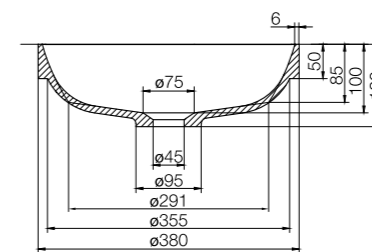

Tekniske data

Diameter: 380 mm
Højde: 50 mm fra overfladen af bænken

Art.nr.   **Pris**
46004   4999,-

Mere information på scandtap.com