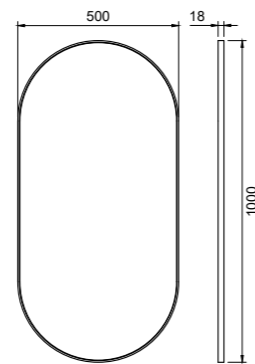

Tekniske data

B500xH1000xD18 mm

Art.nr. 46201
Pris 5459,-

Mere information på scandtap.com