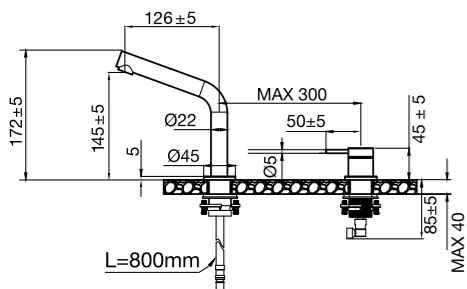

Tekniske data

Hulboring til tud: 35 mm
Hulboring til greb: 35 mm
Anbefalet CC mellem tud og greb: 100-300 mm
Drejelig: 0°, 110° eller 360°
Tilslutning G 3/8
Cold start-funktion

Mere information på scandtap.com