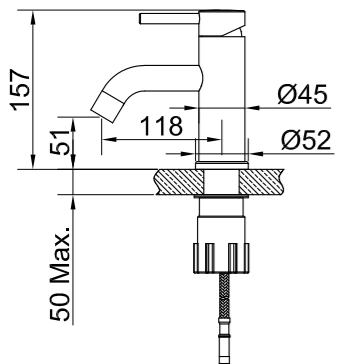

Steel Wave

Blandingsbatteri med bløde former og rene linjer, hvor moderne design møder klassiske detaljer. Det rigelige vandflow gør det muligt at kombinere blandingsbatteriet med både pænere og større håndvaske.

- Fremstillet i rustfrit stål
- Neoperl-strålesamler

Farve	Art.nr.	Pris
Original	10000	2399,-
Sand	10006	2999,-
Amber	10007	2999,-
Shadow	10008	3499,-

Tekniske data
Hulboring: 35 mm

Mere information på scandtap.com