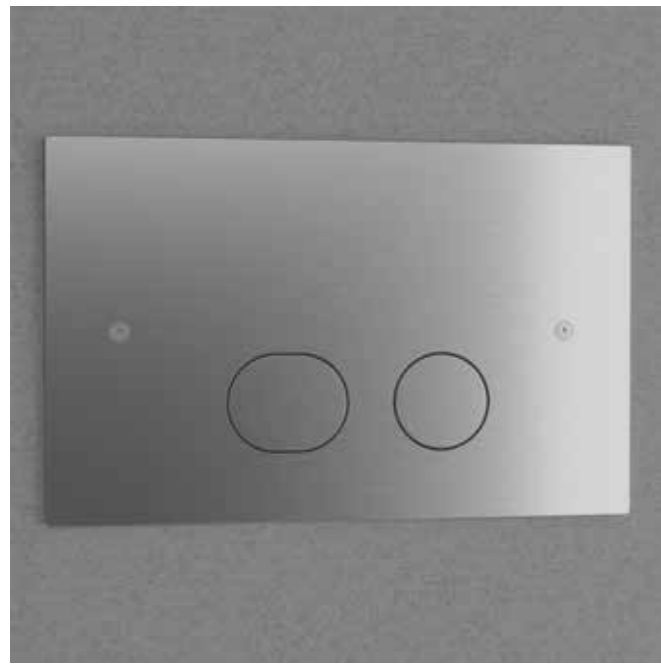

Original

Steel Style

Betjeningsplade til indbygning i elegant design med to stabile knapper til stort og lille skyl. Den slankere plade i massivt rustfrit stål giver et stilfuldt udtryk. Matcher det øvrige sortiment i farve og formsprog.

- Fremstillet i rustfrit stål
- Fastgøres med medfølgende skruer i samme overfladefinish som betjeningspladen

Farve	Art.nr.	Pris
Original	15060	2729,-
Sand	15061	3269,-
Amber	15062	3269,-
Shadow	15063	3509,-
Classic	15069	3429,-
Rust	15064	3589,-
Scrap	15065	3589,-
Coal	15066	3589,-

Tekniske data

CC: 190 mm
Mål: 250x160x3 mm
Stort og lille skyl
6/3 liters skyl
Passer til WC-fikstur Geberit Duofix Sigma H112