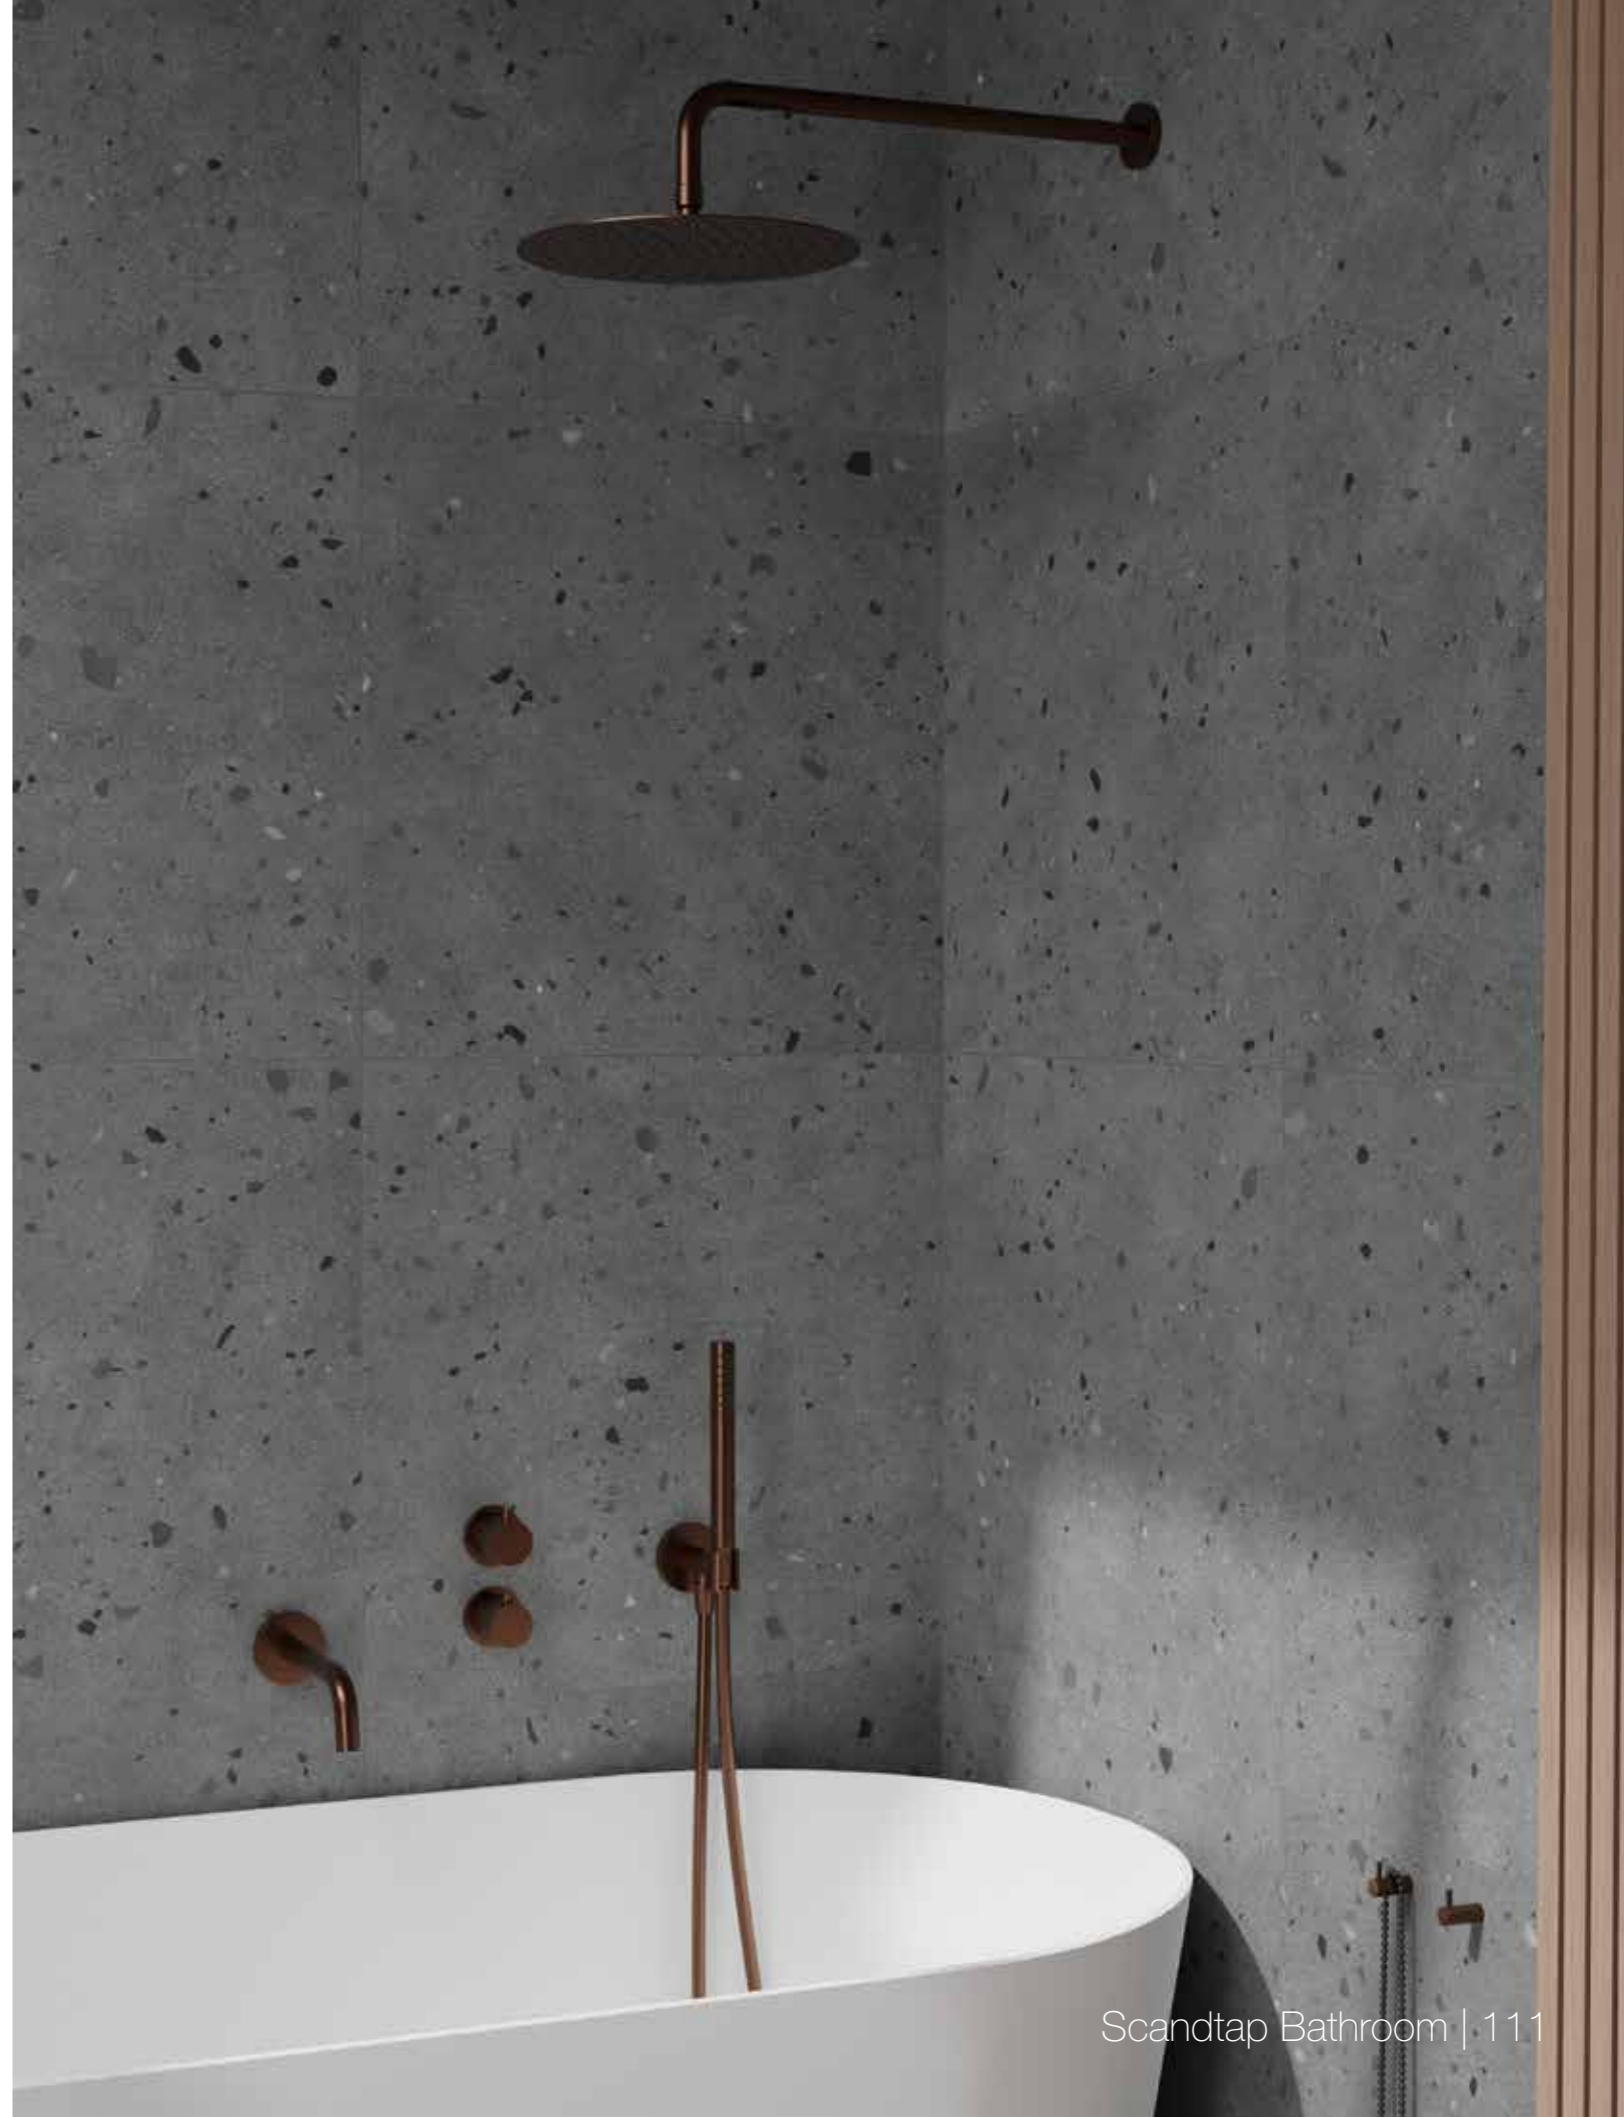

Loftsli: Ø300 mm

Bruserslange: 1,5 m

Mere information på [scandtap.com](https://scandtap.com)

Original

Sand

Classic

Amber

Rust