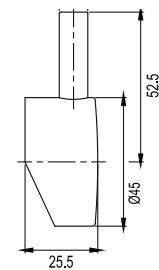

Short bar 5 mm

Kort greb til køkkenbatteri, der muliggør mindre afstand mellem blandingsbatteri og væg. Mindste egnede afstand mellem væg og centrum af blandingsbatteriets hulboring: 42 mm. Passer til blandingsbatterier i serierne Steel Accent, Steel Accent Square, Steel Mood og Steel Equip.

Farve	Art.nr.	Pris
Original	32000	179,-
Sand	32001	329,-
Amber	32002	329,-
Shadow	32003	409,-
Rust	32004	449,-
Scrap	32005	449,-
Coal	32006	449,-

Mere information på scandtap.com