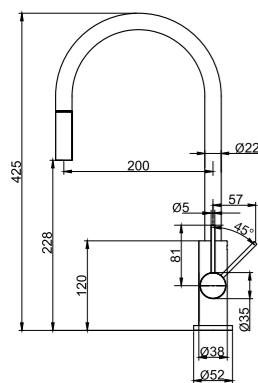

### Tekniske data

Hulboring: 35 mm  
Drejelig 360° eller 0°

Sand

Classic

Amber

Rust

Shadow

Scrap