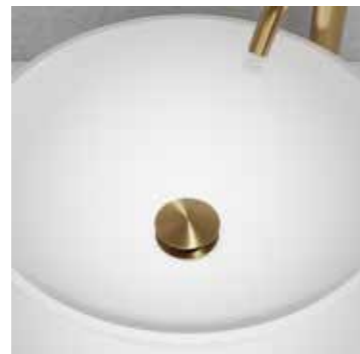

### Tekniske data

Mål: B1400xD475xH130 mm

Vægt: 32 kg

**Art.nr.** 46105  
**Pris** 13699,-

Mere information på [scandtap.com](https://scandtap.com)

Original

Sand

Classic