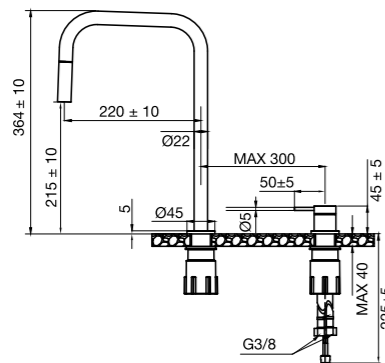

Tekniske data

Hulboring til tud: 35 mm
Hulboring til greb: 35 mm
Anbefalet CC mellem tud og greb: 100-300 mm
Drejelig: 0°, 110° eller 360°
Tilslutning G 3/8
Cold start-funktion

Mere information på scandtap.com