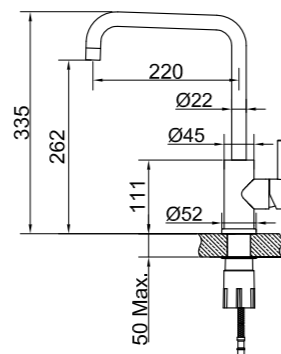

Square

Køkkenbatteri i moderne formgivning med elegant og enkelt designprog. Blandingsbatteriet har lige linjer og et sobert udtryk.

- Fremstillet i rustfrit stål
- Neoperl-strålesamler

Farve	Art.nr.	Pris
Original	30010	2729,-

Tekniske data

Hulboring: 35 mm
Drejelig 360°

Mere information på scandtap.com