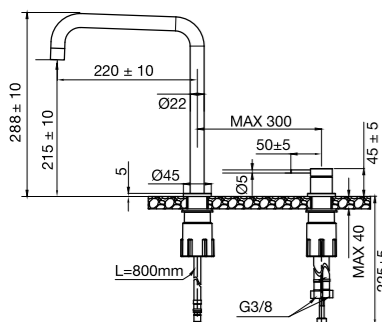

Tekniske data

Hulboring til tud: 35 mm
Hulboring til greb: 35 mm
Anbefalet CC mellem tud og greb: 100-300 mm
Drejelig: 0°, 110° eller 360°.
Tilslutning G 3/8.
Cold start-funktion

Mere information på scandtap.com