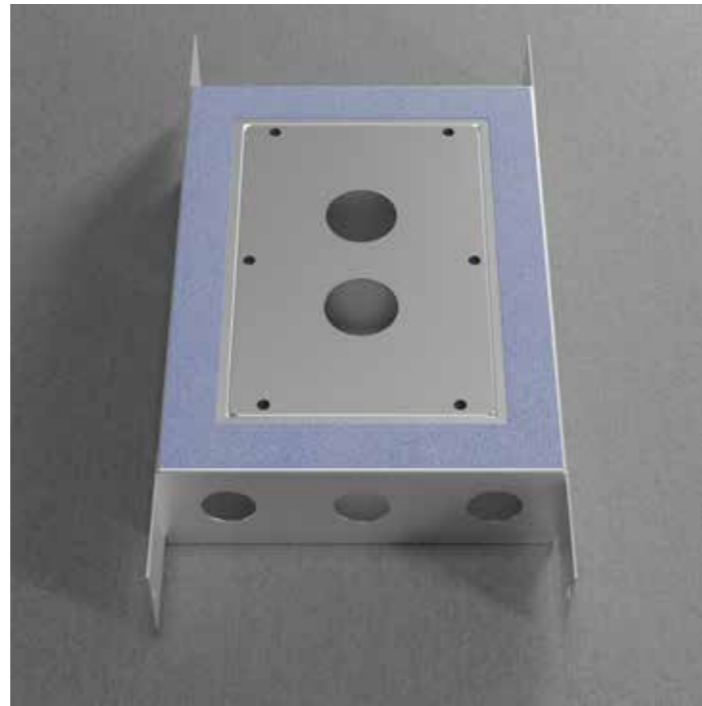

**Art.nr.** 80040 **Pris** 1479,-

Mere information på [scandtap.com](https://scandtap.com)