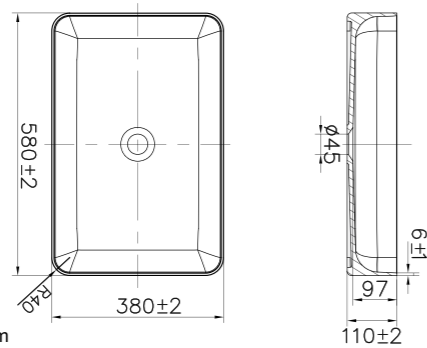

Tekniske data

Bredde: 580 mm
Dybde: 380 mm
Højde: 110 mm

Art.nr. 46052
Pris 5999,-