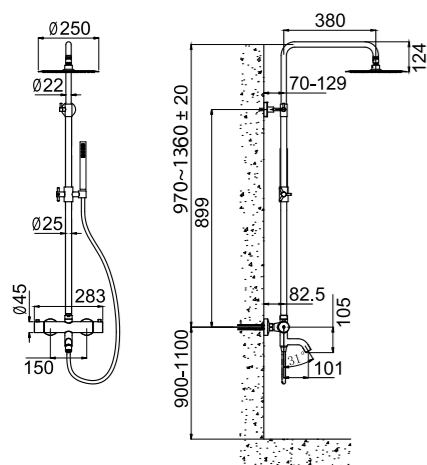

Pleasure 3

Loftbruser i stilrent design med slanke detaljer. Den runde loftså kan vinkles og afgiver rigeligt med bløde og omsluttende vandstråler, der giver optimal komfort.

- Tre funktioner: loftbruser, håndbruser og badekartud
- Antikalkfunktion, som giver mulighed for enkel rengøring, hvis vandet indeholder meget kalk
- Fremstillet i rustfrit stål
- Integrerbar badekartur
- Teleskopisk loftbrusestang
- Robust justerbart beslag til håndbruseren
- Anti-twist-slange
- Driftsikket termostatbatteri, også mod kalkholdigt vand, af mærket Vernet
- Dækkapper indgår til skjult vægmontering

Farve	Art.nr.	Pris
Original	20020	9999,-
Sand	20026	14899,-
Amber	20027	14899,-
Shadow	20028	16359,-
Classic	20029	16359,-
Rust	20221	18999,-
Scrap	20222	18999,-
Coal	20223	18999,-

Tekniske data

CC 150
Justerbar bruserstang: 970-1360 mm
Justerbart øverste vægbesla: CC 70-129 mm fra væggen
Bruserslange: 1,5 m
Loftbruser: Ø250 mm

Ved montering placeres blandingsbatteriet i lav højde ved badekarret. Det kan kræve et forlængerrør, som øger højden på loftbruseren (se side 124). Det er vigtigt, at forlængerrøret Steel Pleasure Extension Pipe monteres samtidig med, at blandingsbatteriet monteres.

Original