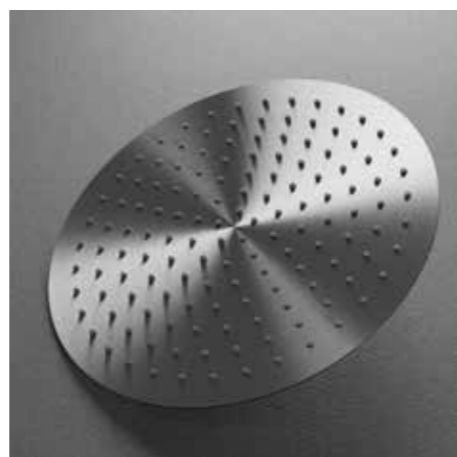

## Loftsi Steel Pleasure

Rund loftsi, der kan vinkles og afgiver rigeligt med bløde og omsluttende vandstråler, som giver optimal komfort. Diameter: 250 mm.

Farve	Art.nr.	Pris
Original	02010	2089,-
Sand	02016	3269,-
Amber	02017	3269,-
Shadow	02018	3639,-
Classic	02011	3509,-
Rust	02025-RU	3859,-
Scrap	02025-SC	3859,-
Coal	02025-CO	3859,-