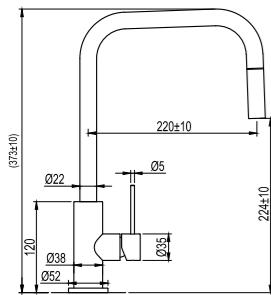

## Tekniske data

Hulboring: 35 mm

Drejelig 360° eller 0°

Mere information på [scandtap.com](https://scandtap.com)

Original

Sand

Rust

Amber