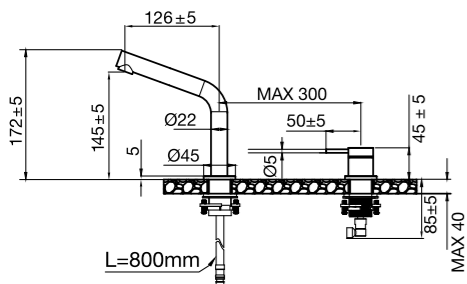

Tekniske data

Hulboring til tud: 35 mm
Hulboring til håndtag: 35 mm
Anbefalet CC mellem tud og håndtag: 100-300 mm
Drejelig: 0°, 110° eller 360°
Tilslutning: G 3/8
Cold start-funktion
OBS! Afstand fra blandingsbatteriets bund til tilslutningsrørets laveste punkt: 90 mm.

Mere information på scandtap.com