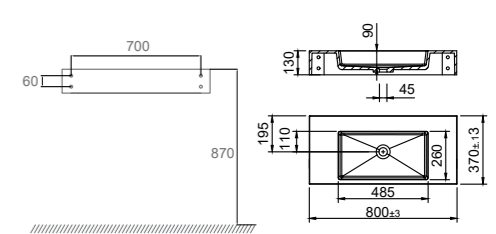

### Tekniske data

Mål: B800xD370xH130 mm

Vægt: 17,5 kg

**Art.nr.** 46102 **Pris** 7799,-

Mere information på [scandtap.com](https://scandtap.com)