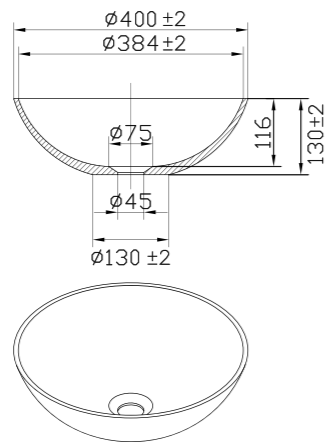

Solid R1

Fritstående håndvask i stilren mathvid Solid Surface. Rund skålform med blødt minimalistisk og klassisk formsprog. Hver enkelt håndvask er håndlavet med et unikt udtryk. Tilkøb bundventil.

- Fremstillet i Solid Surface

Tekniske data

Diameter: 400 mm
Højde: 130 mm

Art.nr.   **Pris**
46001   4999,-

Mere information på scandtap.com