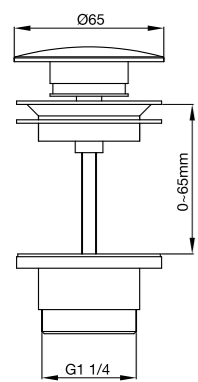

Tekniske data

Justerbar: 0-70 mm
Cover lock: Ø 63 mm