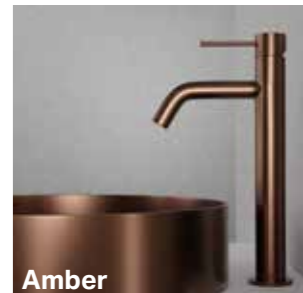

Sand

Shadow

Blankpoleret rustfrit stål med et rå udseende. Den sølvfarvede flade er manuelt bearbejdet til sin nuværende spejlblanke finish. Materialet er massivt med en udmærket tyngde. I køkkenet og badeværelset er fladen velkendt, men samtidigt tilfører det rustfri stål en moderne fornemmelse.