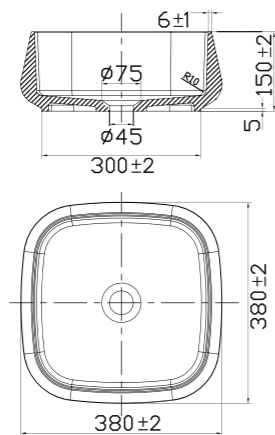

Tekniske data

Bredde: 380 mm
Dybde: 380 mm
Højde: 150 mm

Art.nr. 46053
Pris 5999,-

Mere information på scandtap.com