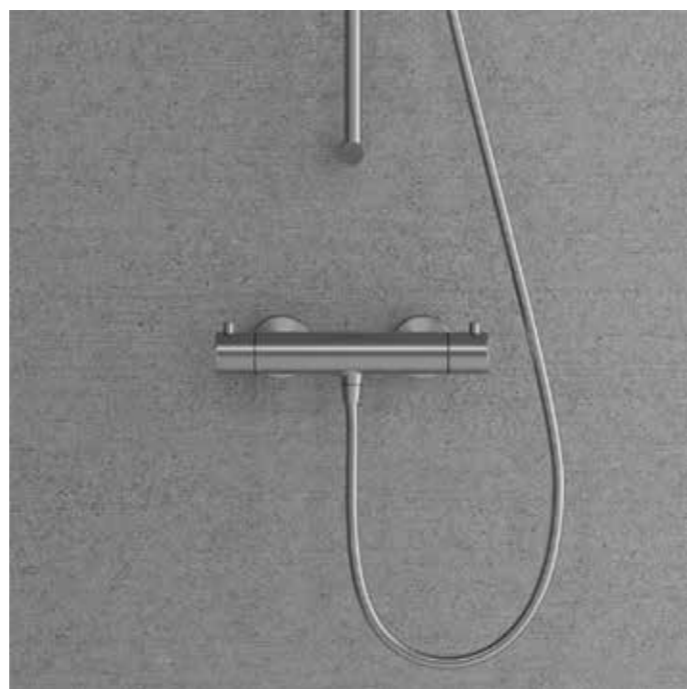

Tekniske data

CC 150

Mere information på scandtap.com