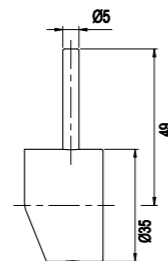

Clean Dispenser

Sæbedispenser i rustfrit stål, der matcher blandingsbatteriet. Moderne design i skandinavisk look. Gennearbejdede detaljer, som enkel påfyldning over bordoverfladen og besparende pumpe.

Farve	Art.nr.	Pris
Original	35000	899,-
Sand	35001	1089,-
Amber	35002	1089,-
Shadow	35003	1359,-
Classic	35009	1249,-
Rust	35004	1449,-
Scrap	35005	1449,-
Coal	35006	1449,-