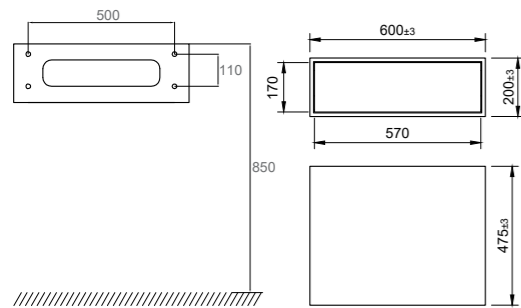

### Tekniske data

Mål: B600xD475xH200 mm

Vægt: 28 kg

**Art.nr.** 46251    **Pris** 15599,-

Mere information på [scandtap.com](https://scandtap.com)