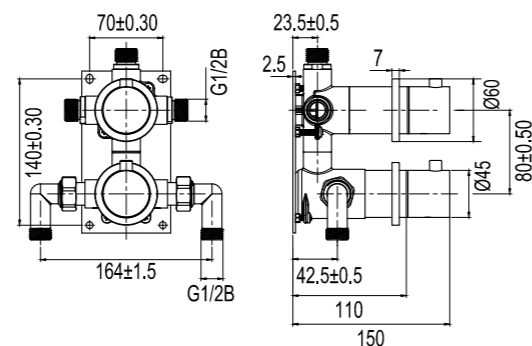

Harmonized 3x

Termostatbatteri til indbygning med elegante, strømlinede detaljer. Skjult montering bag væggen giver badeværelset et minimalistisk og harmonisk udtryk. Inkluderer en tynd, vægmonteret loftsli med generøs omkreds, en badekartud i enkel fortolkning samt en cylindrisk håndbruser, som giver et blødt og behageligt vandflow med bred spredning. Tidløst design, som fungerer godt sammen med et skandinavisk formsprog.

- Tre funktioner: Loftsli, håndbruser og badekartud
- Fremstillet i rustfrit stål
- Godkendt af SINTEF og KIWA
- Temperatur og flow indstilles med forskellige greb
- Vægmonteret loftsli
- Loftsli, der kan vinkles
- Anti-twist-slange
- Antikalkfunktion, som gør det let at rengøre håndbruseren og loftsien i tilfælde af kalkholdigt vand
- Driftssikker termostat også ved kalkholdigt vand
- Den medfølgende certificerede installationsboks Scandtap Box 1 i rustfrit stål vandsikrer bag væggen
- Formgivet dækkappe i matchende nuance til lækageindikatoren medfølger

Se side 128, der viser en pakkeløsning til installation af indbygningssortimentet.

Farve	Art.nr.	Pris
Original	21050	21899,-
Sand	21056	24549,-
Amber	21057	23689,-
Shadow	21058	23689,-
Classic	21059	25479,-
Rust	21051	27259,-
Scrap	21052	27259,-
Coal	21053	27259,-

Tekniske data

Vægmonteret loftsibeslag: CC 460 mm (loftsibeslagets endelige længde fra væggen afhænger af flisernes og membranens tykkelse)

Badekartud: 182 mm (tudens endelige længde fra væggen afhænger af flisernes og membranens tykkelse)

Loftsli: Ø300 mm

Bruserslange: 1,5 m

Mere information på scandtap.com