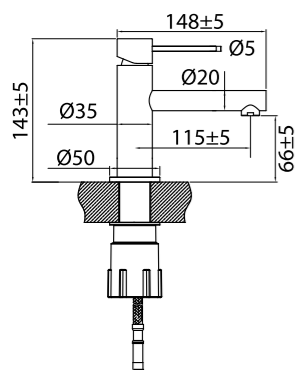

Tekniske data

Hulboring: 35 mm

Mere information på scandtap.com