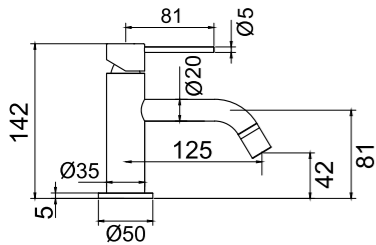

Voyage

Blandingsbatteri i et minimalistisk design med unikke, slanke detaljer. Formsproget er en kombination af stilrene detaljer og klassiske former. Udstyret med kvalitetskomponenter, som sparer på vandet og bibeholder et perfekt tilpasset vandflow.

- Fremstillet i rustfrit stål
- Neoperl-strålesamler

Farve	Art.nr.	Pris
Original	10200	2569,-
Sand	10206	3349,-
Amber	10207	3349,-
Shadow	10208	3739,-
Classic	10209	3509,-
Rust	12200	3999,-
Scrap	12201	3999,-
Coal	12202	3999,-

Tekniske data
Hulboring: 35 mm

Sand

Mere information på scandtap.com