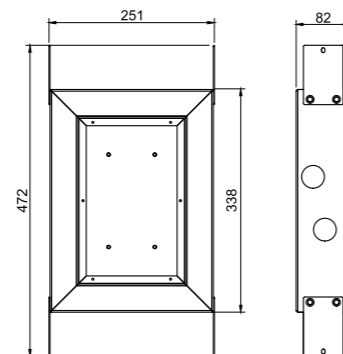

Scandtap Box 1

Lækagesikker indbygningsboks i rustfrit stål, som monteres sammen med indbygningsbatteriet for at vandsikre bag væggen. Passer til samtlige indbygningsbatterier i Harmonized-serien.

- Fremstillet i rustfrit stål
- Tilpasset branchereglerne Säker Vatteninstallation 2021:1.
- SINTEF-godkendt, TG 20819
- Typegodkendelse RISE
- Systemgodkendelse RISE
- Godkendt med 23+ membranmærker

Art.nr. 21160 **Pris** 6549,-

Mere information på scandtap.com

Besøg scandtap.com for at se tekniske informationer og alle vores indbygningsløsninger.