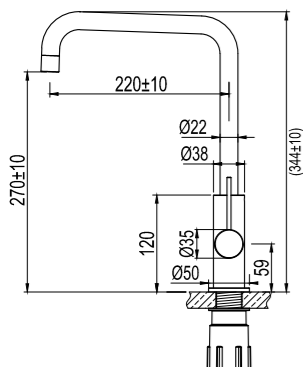

Mood

Blandingsbatteri med enkelt og minimalistisk design. Et slankt blandingsbatteri, hvor bløde former kombineres med lige linjer.

- Fremstillet i rustfrit stål
- Kan låses i fast position, så tuden ikke kan bevæge sig
- Neoperl-strålesamler

Farve	Art.nr.	Pris
Original	30130	2879,-
Sand	30131	3589,-
Amber	30132	3589,-
Shadow	30133	3979,-
Rust	32130	4599,-
Scrap	32131	4599,-
Coal	32132	4599,-

Tekniske data
Hulboring: 35 mm

Mere information på scandtap.com