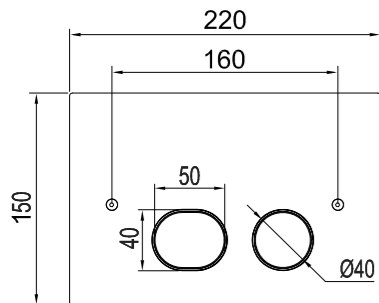

Nyhed! 2025

Steel Style T

Betjeningsplade til indbygning i elegant design med to stabile knapper til stort og lille skyl. Den slankere plade i massivt rustfrit stål giver et stilfuldt udtryk. Matcher det øvrige sortiment i farve og formsprog.

- Fremstillet i rustfrit stål
- Fastgøres med medfølgende skruer i samme overfladefinish som betjeningspladen

Farve	Art.nr.	Pris
Original	15070	2729,-
Sand	15071	3269,-
Amber	15072	3269,-
Shadow	15073	3509,-
Classic	15079	3429,-
Rust	15074	3589,-
Scrap	15075	3589,-
Coal	15076	3589,-

Tekniske data

CC: 160 mm
Mål: 220x150x3 mm
Stort og lille skyl
Passer til WC-fiksturer af mærket TECE.
6/3 liters skyl

Mere information på scandtap.com