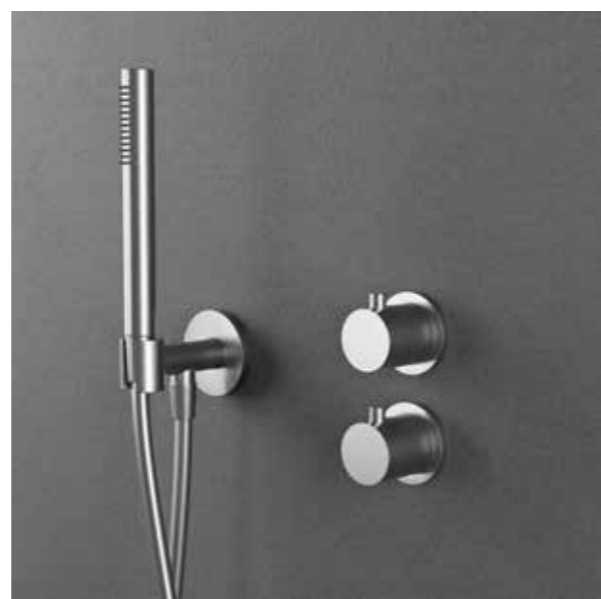

Harmonized mixer body and peripherals

Harmonized indbygningsbatteri med beslag til håndbruser, håndbruser, bruserlange og dækkappe til lækageindikatoren.

Farve	Art.nr.	Pris
Original	21150	10449,-
Sand	21156	12719,-
Amber	21157	12719,-
Shadow	21158	13629,-
Classic	21159	13039,-
Rust	21151	14539,-
Scrap	21152	14539,-
Coal	21153	14539,-

Mere information på scandtap.com

Harmonized wall pipe

Loftsibeslag, der er beregnet til vægmonteret indbygningsbruser i Harmonized-serien. Det vægmonterede loftsibeslag gør det muligt selv at bestemme bruserens højde. Passer også glimrende til badeværelser med skråloft.

Farve	Art.nr.	Pris
Original	21140	1519,-
Sand	21146	1539,-
Amber	21147	1539,-
Shadow	21148	1639,-
Classic	21149	1569,-
Rust	21141	1819,-
Scrap	21142	1819,-
Coal	21143	1819,-

Tekniske data

Længde: 460 mm (loftsibeslagets endelige længde afhænger af gipspladernes og/eller andet loftmateriales tykkelse)

Mere information på scandtap.com