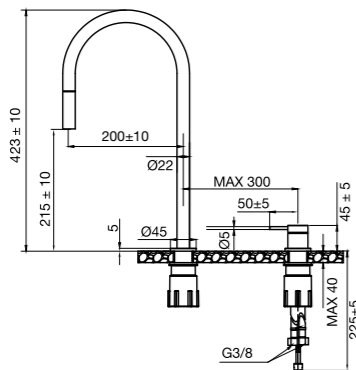

Tekniske data

Hulboring til tud: 35 mm
Hulboring til greb: 35 mm
Anbefalet CC mellem tud og greb: 100-300 mm
Drejelig: 0°, 110° eller 360°.
Tilslutning G 3/8.
Cold start-funktion

Mere information på scandtap.com