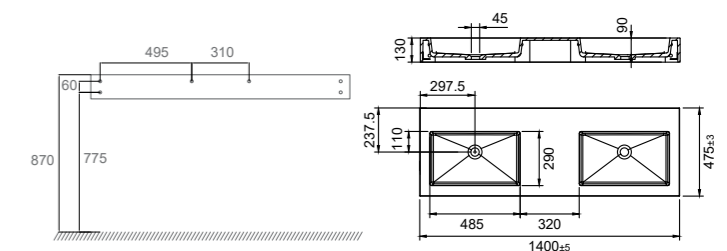

### Tekniske data

Mål: B1400xD475xH130 mm

Vægt: 32 kg

**Art.nr.** 46105  
**Pris** 13699,-

Mere information på [scandtap.com](https://scandtap.com)

Original

Sand

Classic