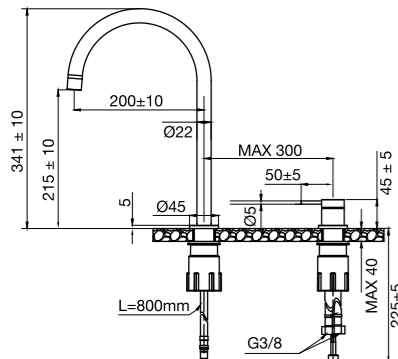

Tekniske data

- Hulboring til tud: 35 mm
- Hulboring til håndtag: 35 mm
- Anbefalet CC mellem tud og håndtag: 100-300 mm
- Drejelig: 0°, 110° eller 360°
- Tilslutning: G 3/8
- Cold start-funktion

Mere information på scandtap.com