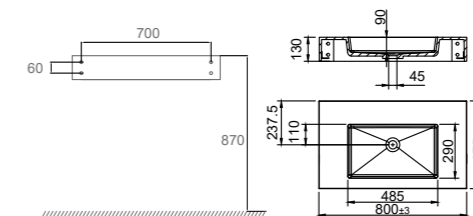

### Tekniske data

Mål: B800xD475xH130 mm

Vægt: 18 kg

**Art.nr.** 46104  
**Pris** 9399,-

Mere information på [scandtap.com](https://scandtap.com)