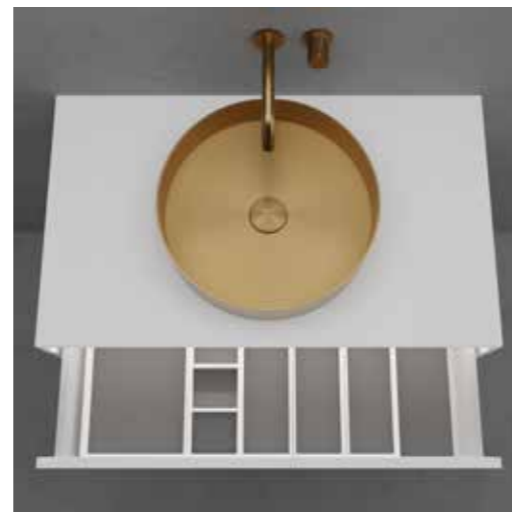

Tekniske data

B800xD475xH200 mm

Vægt: 32 kg

Art.nr. 46252   **Pris** 16999,-

Mere information på scandtap.com