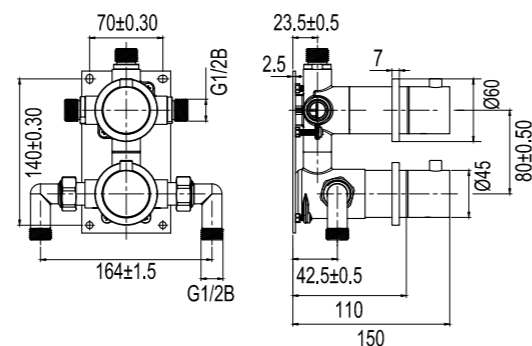

Harmonized 4

Badekarbatteri til indbygning med elegante, strømlinede detaljer og en stilren badekartud. Skjult montering bag væggen giver badeværelset et minimalistisk og harmonisk udtryk. Inkluderer en cylindrisk håndbruser, som giver et blødt, behageligt vandflow med bred spredning. Tidløst design, som fungerer godt sammen med et skandinavisk formsprog.

- To funktioner: Badekartud og håndbruser
- Fremstillet i rustfrit stål
- Godkendt af SINTEF og KIWA
- Temperatur og flow indstilles med forskellige greb
- Anti-twist-slange
- Antikalkfunktion, som gør det let at rengøre håndbruseren i tilfælde af kalkholdigt vand
- Driftssikker termostat også ved kalkholdigt vand
- Den medfølgende certificerede installationsboks Scandtap Box 1 i rustfrit stål vandsikrer bag væggen
- Formgivet dækkappe i matchende nuance til lækageindikatoren medfølger

Se side 128, der viser en pakkeløsning til installation af indbygningssortimentet.

Farve	Art.nr.	Pris
Original	21060	18999,-
Sand	21066	21819,-
Amber	21067	21819,-
Shadow	21068	23689,-
Classic	21069	22599,-
Rust	21061	25479,-
Scrap	21062	25479,-
Coal	21063	25479,-

Tekniske data

Badekartud: 182 mm (tudens endelige længde fra væggen afhænger af flisernes og membranens tykkelse)

Bruserslange: 1,5 m

Mere information på scandtap.com