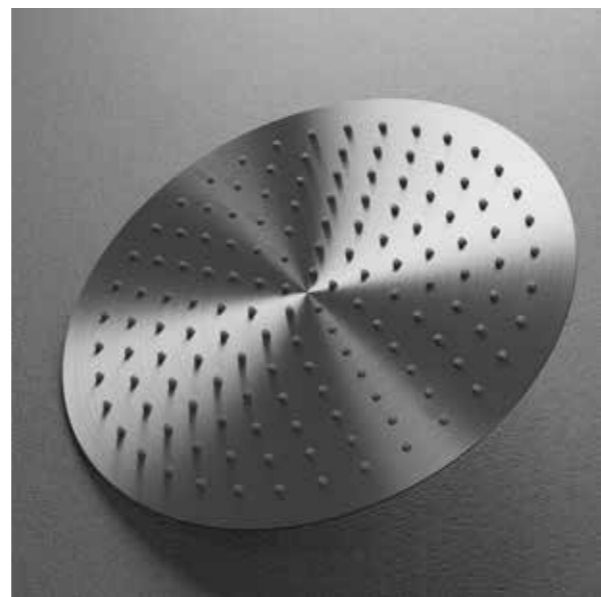

Harmonized head shower

Rund loftsien, der kan vinkles, med en generøs omkreds på Ø300 mm. Loftsien tilfører vandet luft, hvilket giver ekstra behagelige vandstråler. Passer til loft- og vægbeslagene i Harmonized- og Pleasure-serien.

Farve	Art.nr.	Pris
Original	21100	2369,-
Sand	21106	3649,-
Amber	21107	3449,-
Shadow	21108	3449,-
Classic	21109	3819,-
Rust	21101	4269,-
Scrap	21102	4269,-
Coal	21103	4269,-

Mere information på scandtap.com

Harmonized long pipe

Langt loftsibeslag, der er beregnet til loftmonteret indbygningsbruser i Harmonized-serien. Glimrende til badeværelse med højere lofthøjde.

Farve	Art.nr.	Pris
Original	21130	1519,-
Sand	21136	1539,-
Amber	21137	1539,-
Shadow	21138	1639,-
Classic	21139	1569,-
Rust	21131	1819,-
Scrap	21132	1819,-
Coal	21133	1819,-

Tekniske data

Længde: 200 mm (loftsibeslagets endelige længde afhænger af gipspladernes og/eller andet loftmateriales tykkelse)

Mere information på scandtap.com