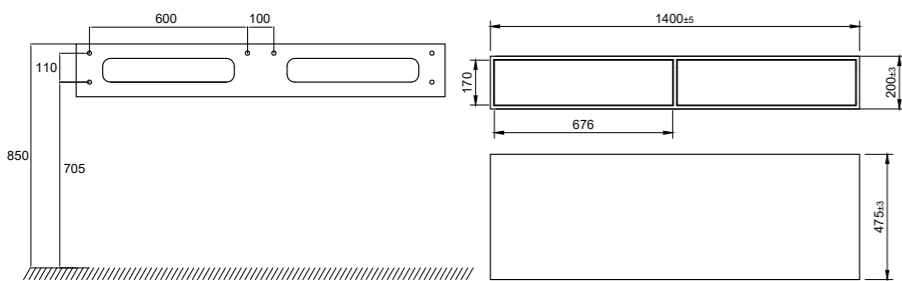

Tekniske data

B1400xD475xH200 mm

Vikt: 56 kg

Art.nr. 46254 **Pris** 25499,-

Mere information på scandtap.com