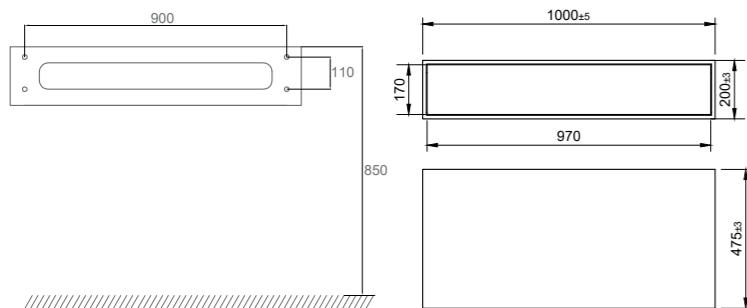

Tekniske data

B1000xD475xH200 mm

Vægt: 39 kg

Art.nr. 46253   **Pris** 16999,-

Mere information på scandtap.com