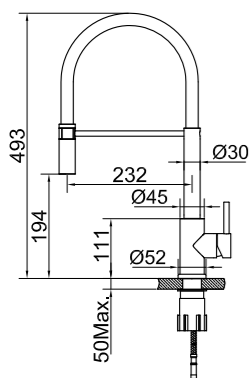

### Tekniske data

Hulboring: 35 mm  
Drejelig 360°

Mere information på [scandtap.com](https://scandtap.com)

Original