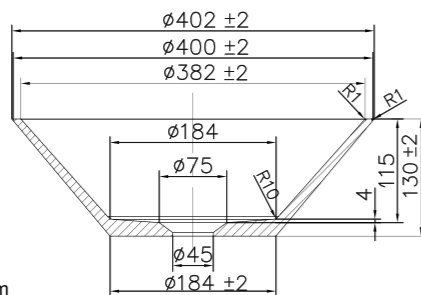

Tekniske data

Diameter: 402 mm
Højde: 130 mm

Art.nr.   **Pris**
46003   4999,-

Mere information på scandtap.com