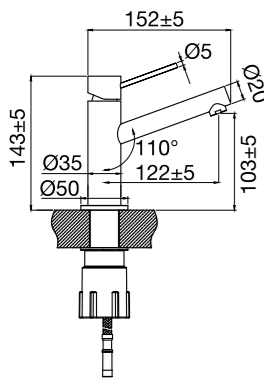

Tekniske data

Hulboring: 35 mm

Mere information på scandtap.com