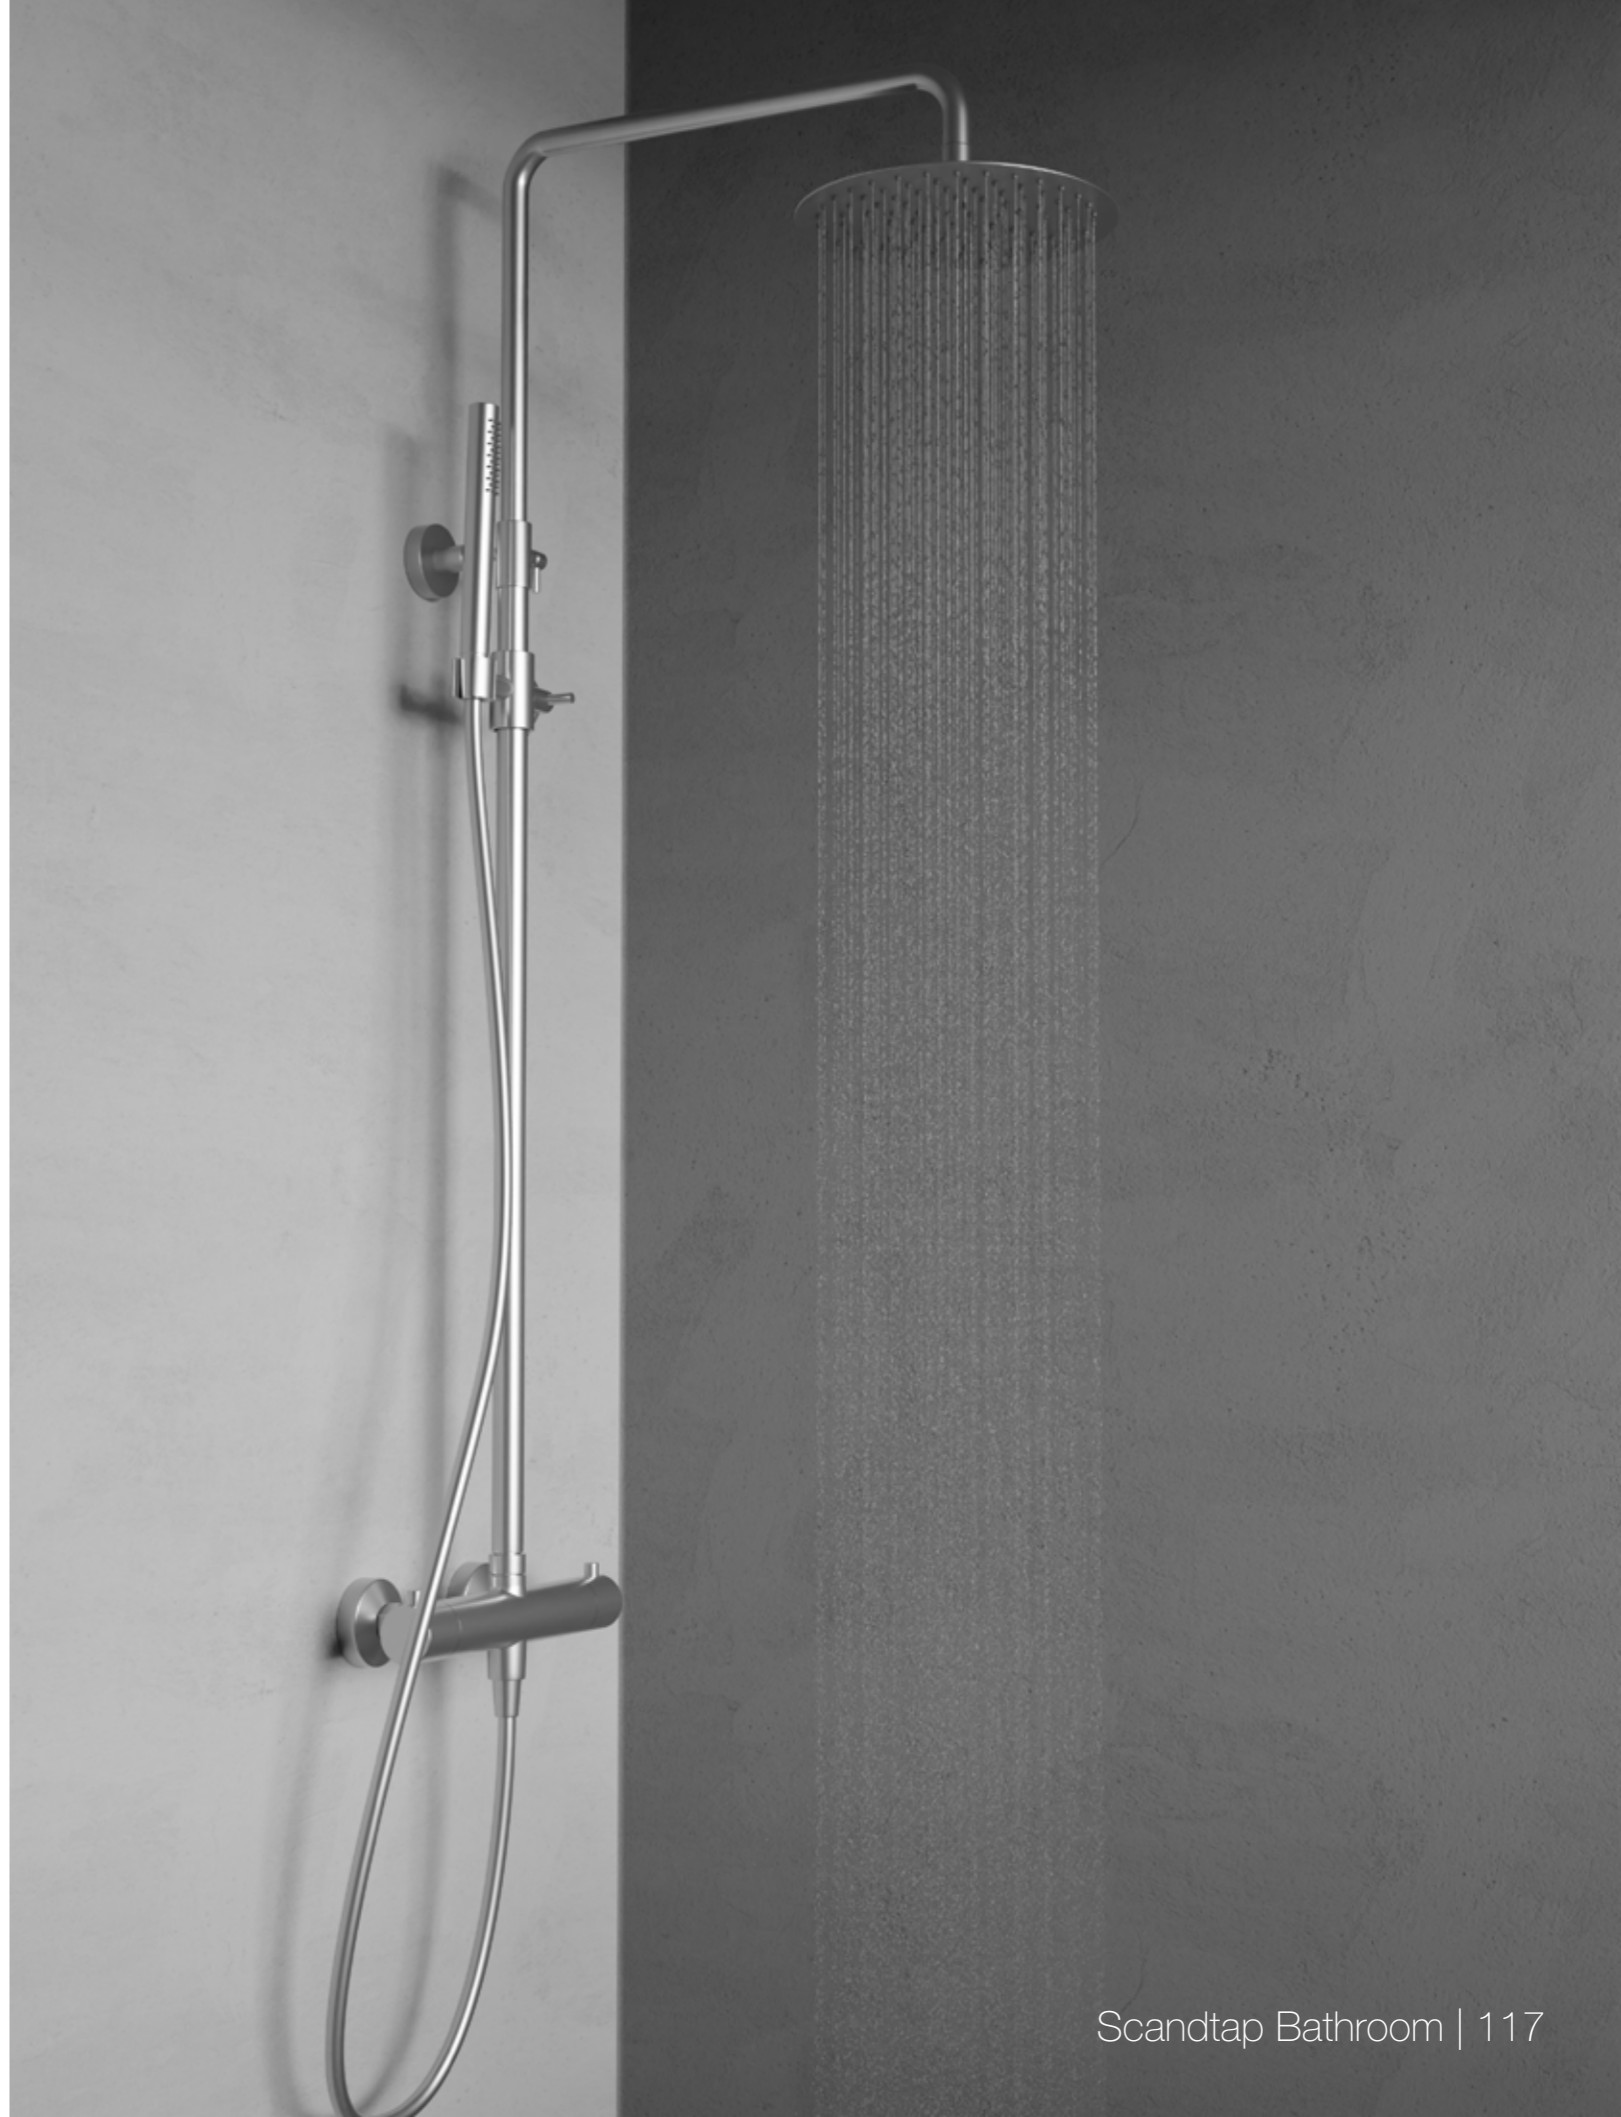

# Pleasure 3

Loftbruser i stilrent design med slanke detaljer. Den runde loftså kan vinkles og afgiver rigeligt med bløde og omsluttende vandstråler, der giver optimal komfort.

- Tre funktioner: loftbruser, håndbruser og badekartud
- Antikalkfunktion, som giver mulighed for enkel rengøring, hvis vandet indeholder meget kalk
- Fremstillet i rustfrit stål
- Integrerbar badekartur
- Teleskopisk loftbrusestang
- Robust justerbart beslag til håndbruseren
- Anti-twist-slange
- Driftsikket termostatbatteri, også mod kalkholdigt vand, af mærket Vernet
- Dækkapper indgår til skjult vægmontering