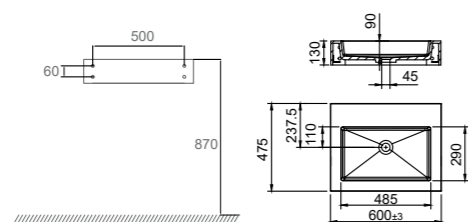

### Tekniske data

Mål: B600xD475xH130 mm

Vægt: 17 kg

**Art.nr.** 46103  
**Pris** 8599,-

Mere information på [scandtap.com](https://scandtap.com)