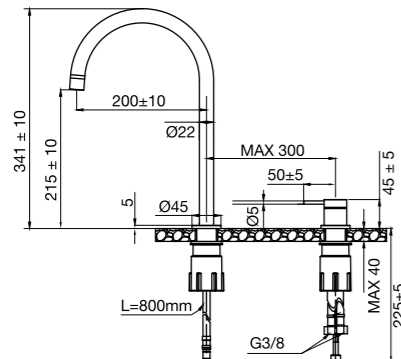

Tekniske data

Hulboring til tud: 35 mm

Hulboring til håndtag: 35 mm

Anbefalet CC mellem tud og håndtag: 100-300 mm

Drejelig: 0°, 110° eller 360°

Tilslutning: G 3/8

Cold start-funktion

Mere information på scandtap.com