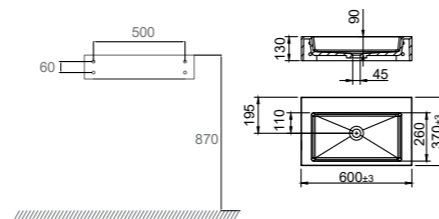

### Tekniske data

Mål: B600xD370xH130 mm

Vægt: 14,5 kg

**Art.nr.** 46101 **Pris** 6999,-

Mere information på [scandtap.com](https://scandtap.com)