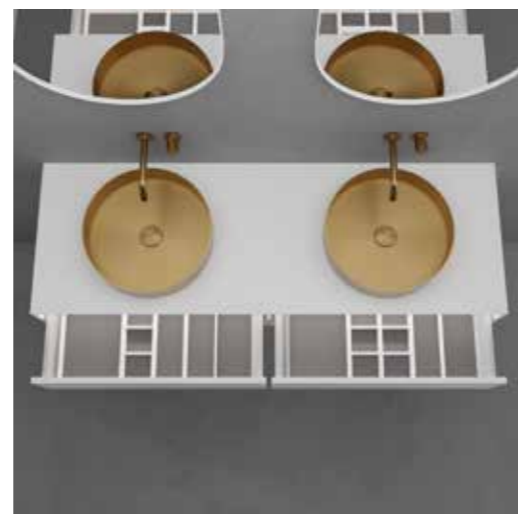

Tekniske data

B1400xD475xH200 mm

Vikt: 56 kg

Art.nr. 46254 **Pris** 25499,-

Mere information på scandtap.com