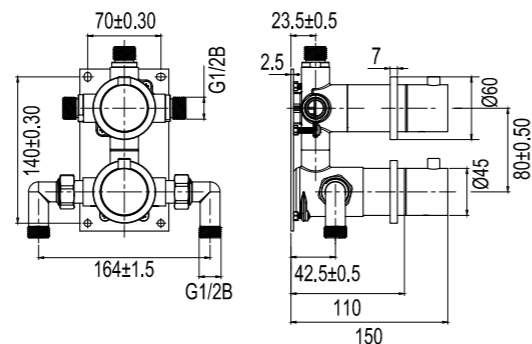

Harmonized 2y

Termostatbatteri til indbygning med elegante, strømlinede detaljer. Skjult montering bag væggen giver badeværelset et minimalistisk og harmonisk udtryk. Inkluderer en tynd, loftmonteret loftsli med generøs omkreds samt en cylindrisk håndbruser, som giver et blødt og behageligt vandflow med bred spredning. Tidløst design, som fungerer godt sammen med et skandinavisk formsprog.

- To funktioner: Loftbruser og håndbruser
- Fremstillet i rustfrit stål
- Godkendt af SINTEF og KIWA
- Temperatur og flow indstilles med forskellige greb
- Loftmonteret loftsli
- Loftsli, der kan vinkles
- Anti-twist-slange
- Antikalkfunktion, som gør det let at rengøre loftsien og håndbruseren i tilfælde af kalkholdigt vand
- Driftssikker termostat også ved kalkholdigt vand
- Den medfølgende certificerede installationsboks Scandtap Box 1 i rustfrit stål vandsikrer bag væggen
- Formgivet dækkappe i matchende nuance til lækageindikatoren medfølger

Se side 128, der viser en pakkeløsning til installation af indbygningssortimentet.

Farve	Art.nr.	Pris
Original	21030	18999,-
Sand	21036	21819,-
Amber	21037	21819,-
Shadow	21038	23689,-
Classic	21039	22599,-
Rust	21031	25479,-
Scrap	21032	25479,-
Coal	21033	25479,-

Tekniske data

Loftmonteret loftsibeslag: CC 85 mm (loftsibeslagets endelige længde afhænger af gipspladernes og/eller andet loftmateriales tykkelse)

Loftsli: Ø300 mm

Bruserslange: 1,5 m

Mere information på scandtap.com