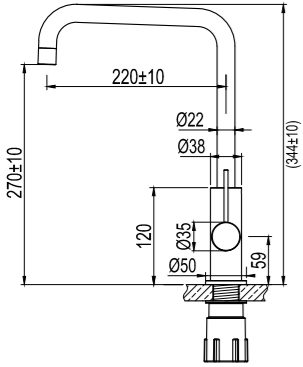

### Technical data

Hole diameter: 35 mm  
Rotation 360° or 0°

More information at [scandtap.com](http://scandtap.com)

Original

Sand

Rust

Amber

Scrap