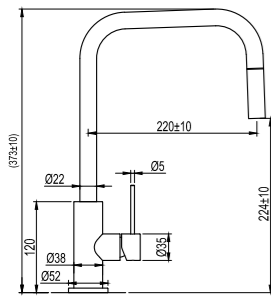

## Technical data

Hole diameter: 35 mm  
Rotation 360° or 0°

More information at [scandtap.com](http://scandtap.com)

Original

Sand

Rust

Amber

Scrap