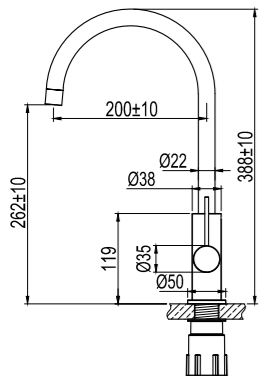

### Technical data

Hole diameter: 35 mm  
Rotation 360° or 0°

Sand

Classic

Amber

Rust

Shadow

Scrap