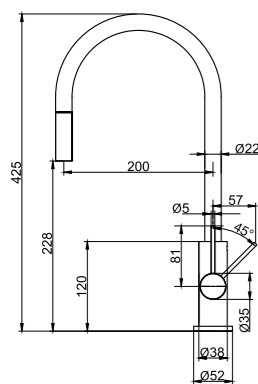

### Technical data

Hole diameter: 35 mm  
Rotation 360° or 0°

Sand

Classic

Amber

Rust

Shadow

Scrap