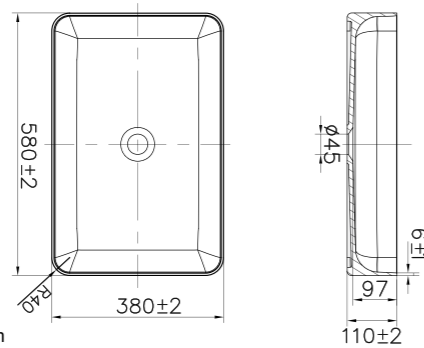

### Technical data

Width: 380 mm  
Depth: 380 mm  
Height: 110 mm

**Art. no**   **Price**  
46051   £ 599

More information at [scandtap.com](https://scandtap.com)

### Technical data

Width: 580 mm  
Depth: 380 mm  
Height: 110 mm

**Art. no**   **Price**  
46052   £ 719

More information at [scandtap.com](https://scandtap.com)