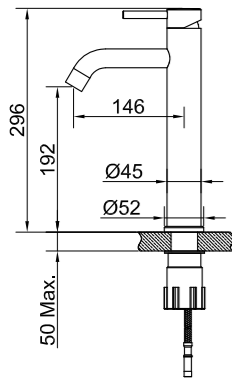

### Technical data

Hole diameter: 35 mm

More information at [scandtap.com](http://scandtap.com)

Original