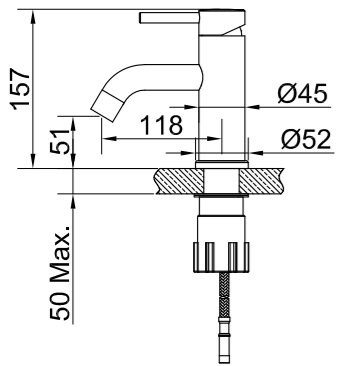

Steel Wave

Hana, jonka pehmeissä muodoissa ja puhtaissa linjoissa moderni yhdistyy klassiseen. Hyvän virtaaman ansiosta hana on mahdollista liittää yhtä hyvin pienempään kuin suurempaan pesualtaaseen.

- Valmistettu ruostumattomasta teräksestä
- Neoperl-poresuutin

Väri	Tuotenumero	Hinta
Original	10000	€ 329
Sand	10006	€ 439
Amber	10007	€ 439
Shadow	10008	€ 483

Tekniset tiedot
Läpivienti: 35 mm

Lisätietoja osoitteessa scandtap.com