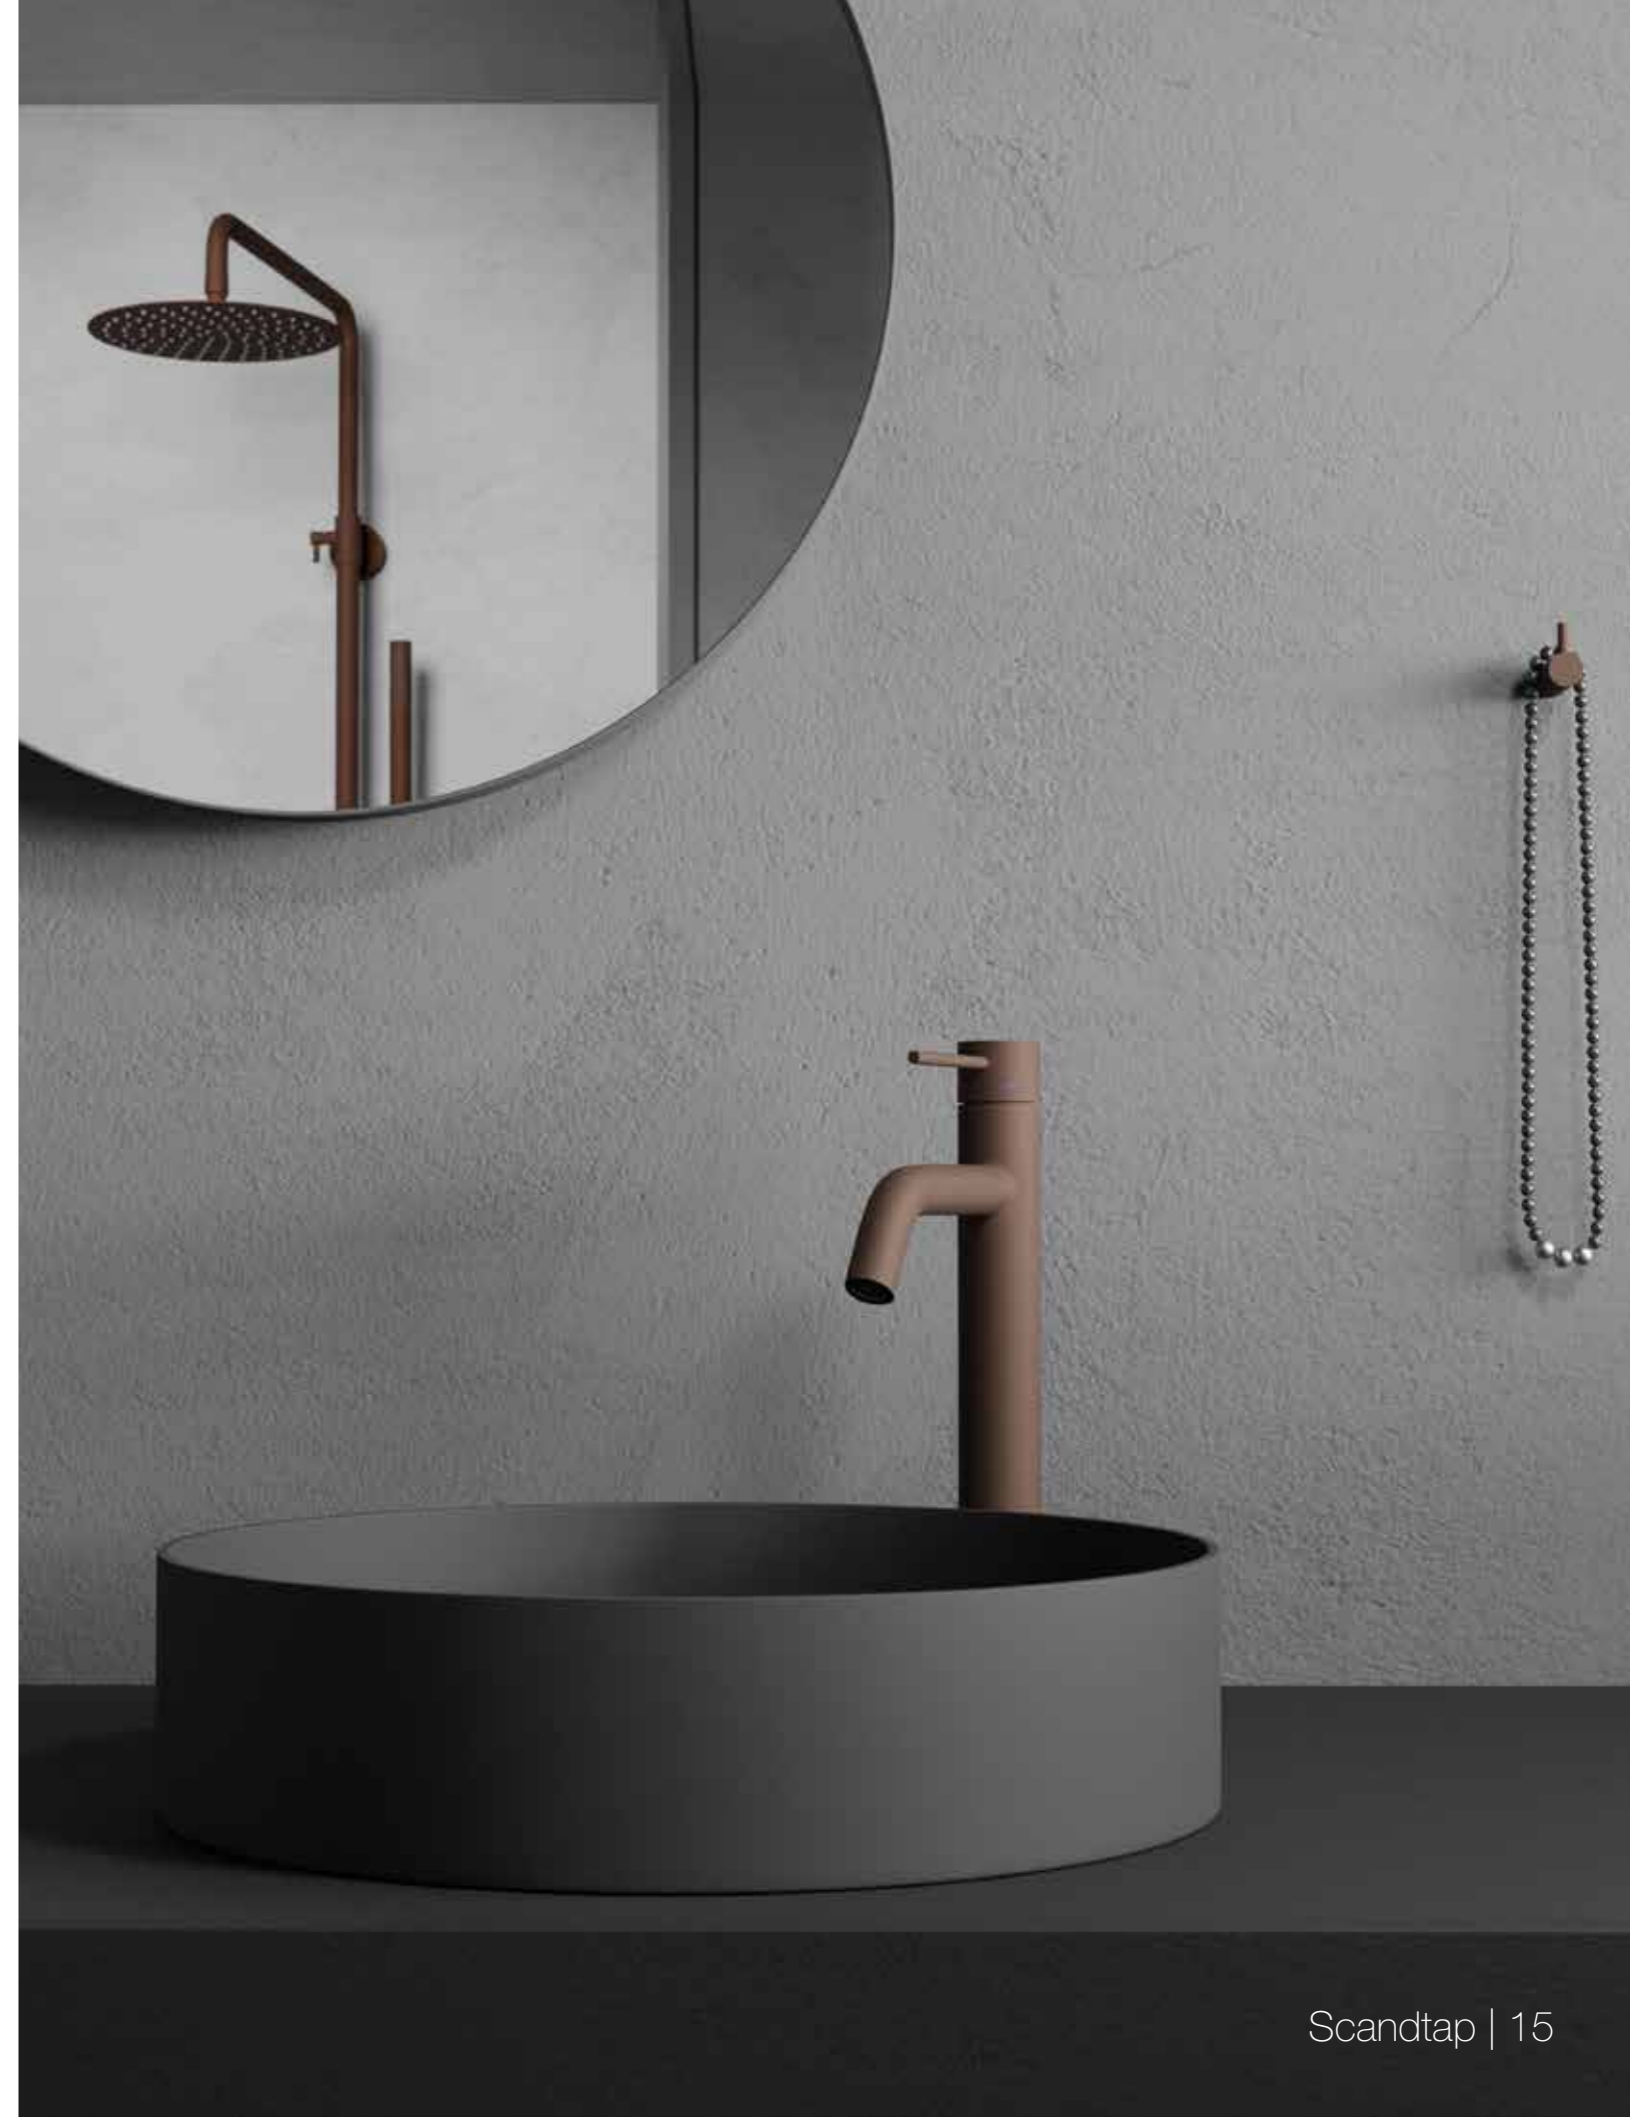

by Scandtap

by Scandtap yhdistää ruostumattomasta teräksestä valmistetut premium-materiaalit ja designin huolella valittuihin ultramattaisiin PVD-pintoihin. Nämä pinnat ovat sisustussuunnitteluun erikoistuneiden arkkitehtien kehittämiä ja hyväksymiä. Optimaalisia moderniin teolliseen sisustuslookiin. by Scandtap – The Architect's Choice.

Personoi by Scandtapin avulla

by Scandtapin tärkeä tavoite on antaa sisustajalle mahdollisimman suuri vapaus suunnitella kauniita, uniikkeja ja persoonallisia ympäristöjä. Tällaisen toteuttaminen vaatii suurta joustavuutta. by Scandtap -värit on koordinoitu huolellisesti vastaamaan toistensa läheisyydessä usein olevia raakoja teollisuusmateriaaleja. Tilanteissa, joissa yksi väreistä esiintyy luonnollisesti, löydetään usein molemmat muut värit. Paras design syntyy usein havainnon ja itsestäänselvyden uudelleentulkinnan jälkeen. Siksi tuntuu myös täysin luonnolliselta sekoittaa näitä värejä samassa sisustusympäristössä.