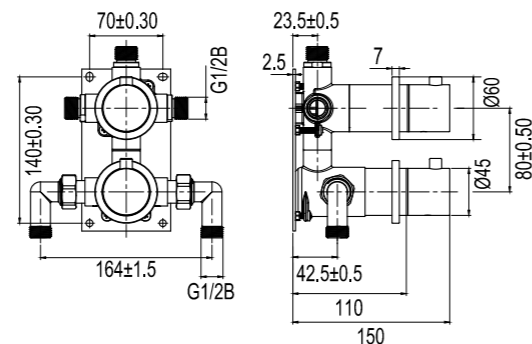

Coal

Tekniset tiedot

Juoksuputki: 182 mm (putken lopullinen pituus seinästä mitaten määräytyy kaakelin ja eristekerroksen paksuuden perusteella)
Suihkuletku: 1,5 m