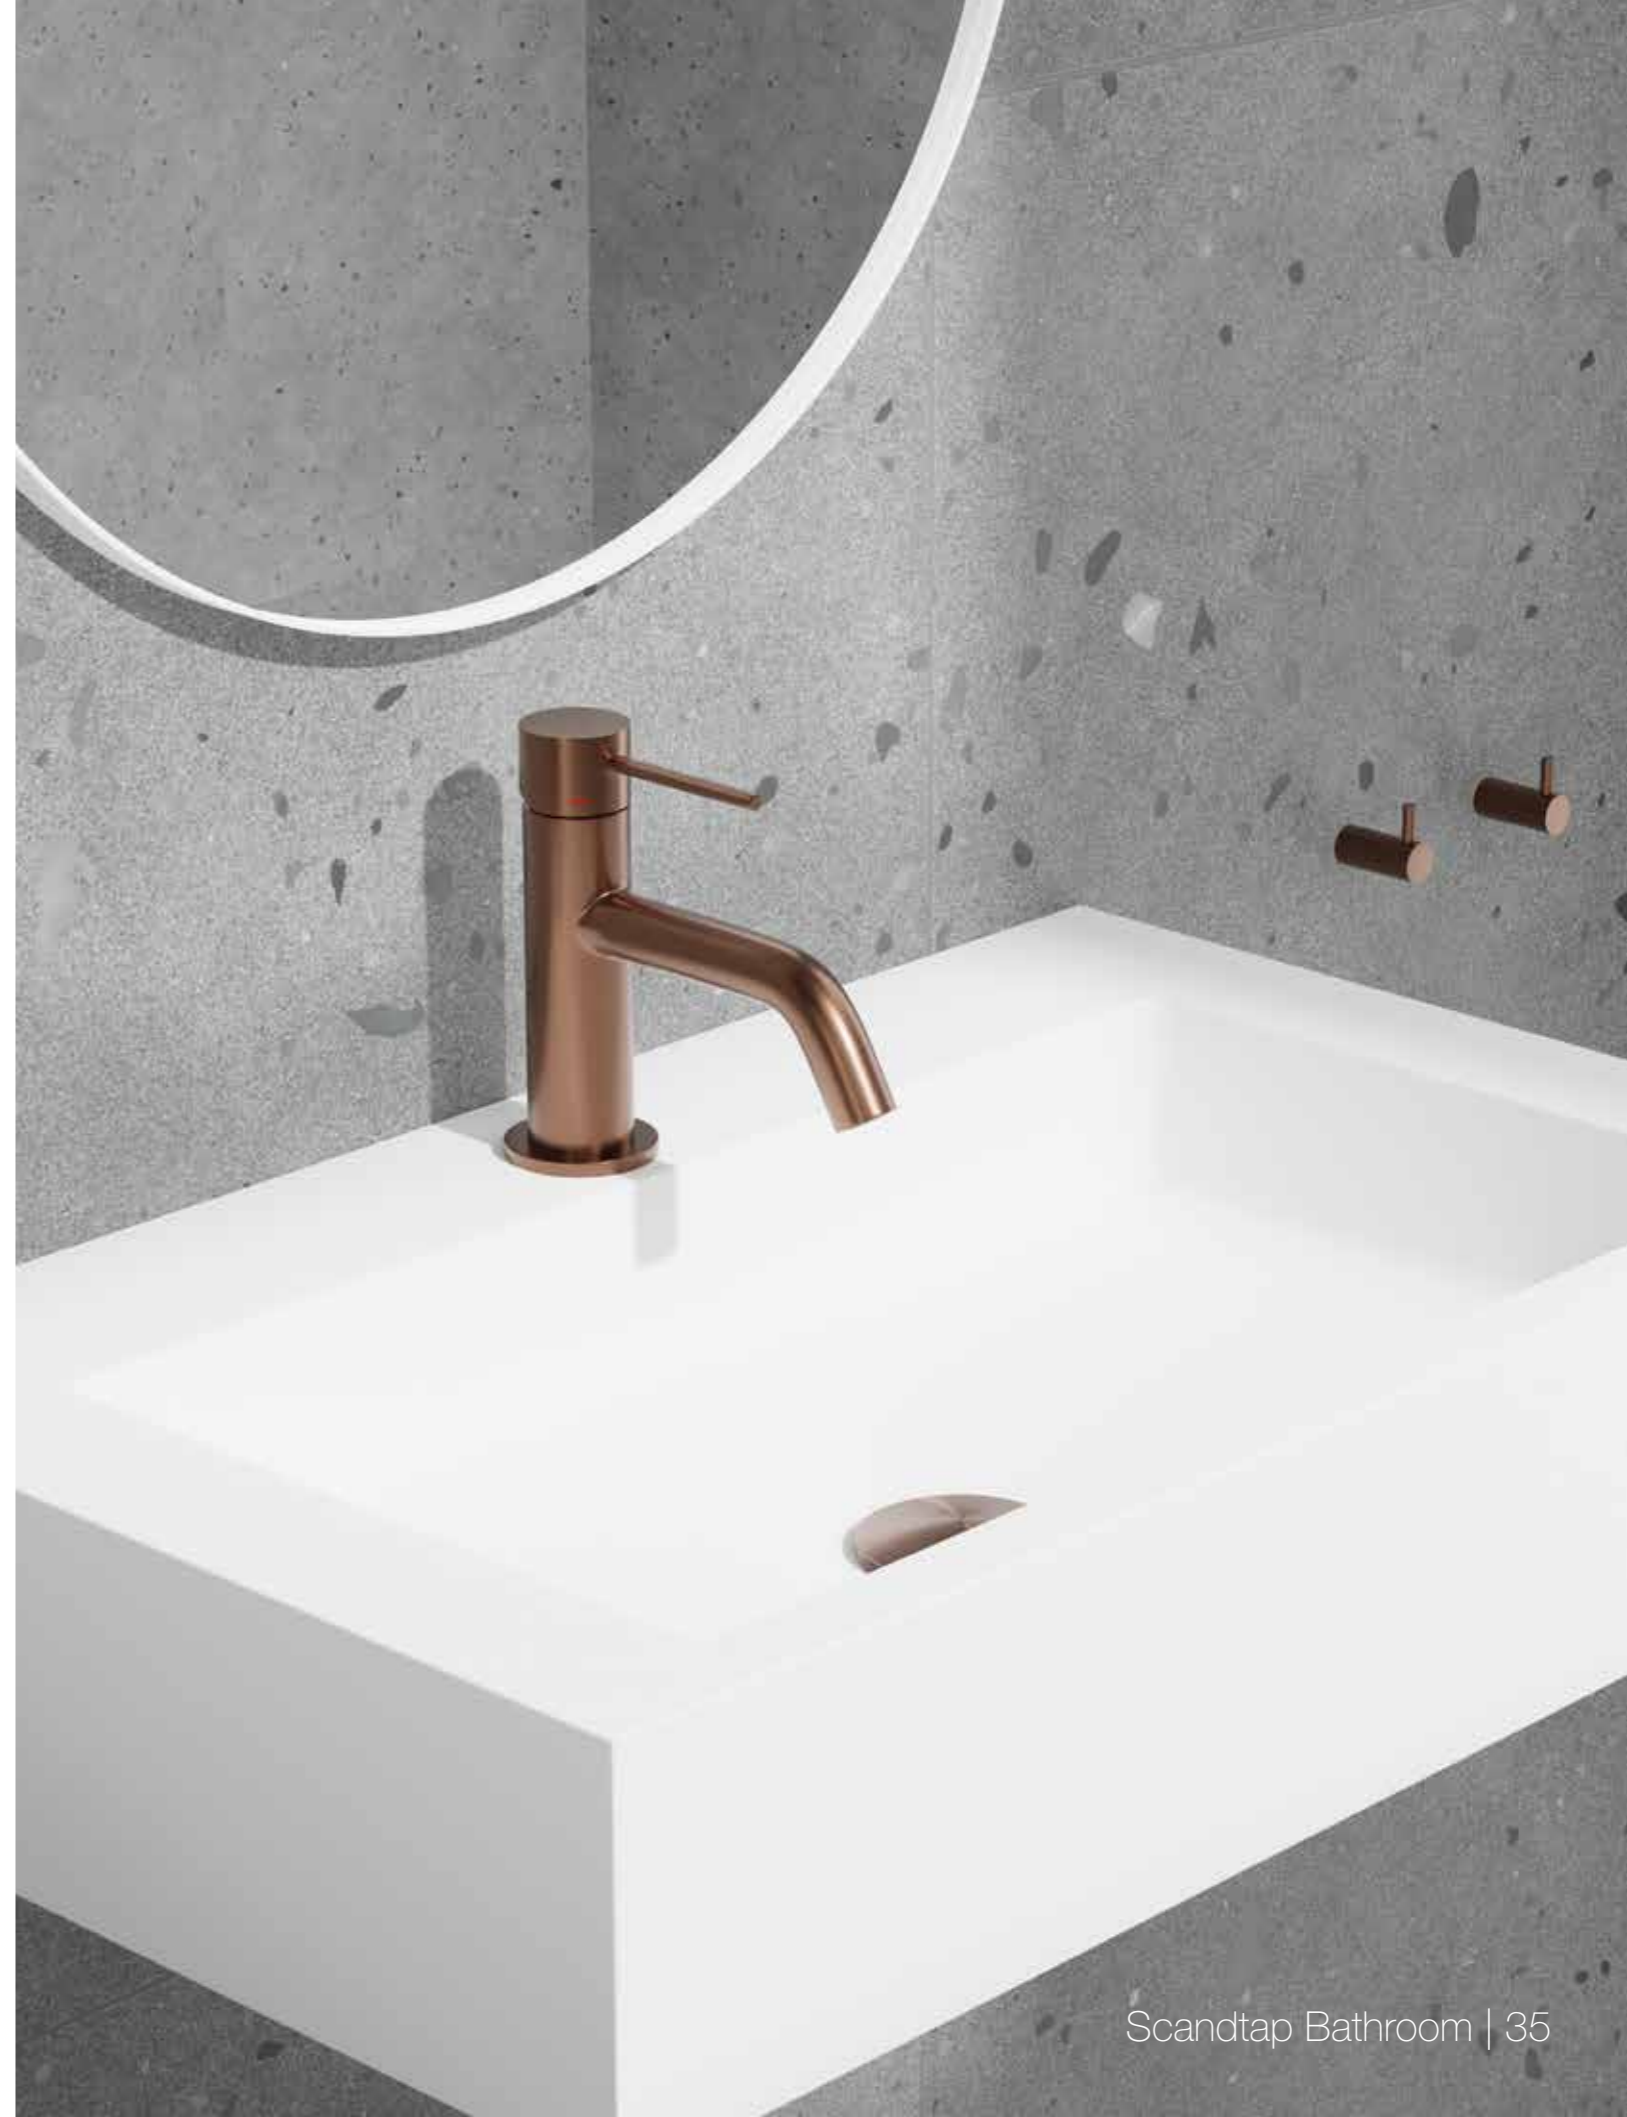

Lisätietoja osoitteessa
scandtap.com

Original

Voyage Medium

Hana, jossa minimalistinen design ja hoikkia yksityiskohtia. Muotokielessä yhdistyvät tyylikkääät vaikutteet ja klassiset muodot. Keskip korkea malli, jossa yhtenäinen varsi, sopii erinomaisesti upotettaviin pesuallaisiin sekä upotettaviin reunallisiin maljaltaisiin, jolloin saadaan käsille lisää tilaa. Laadukkaat komponentit säästävät vettä ja pitävät yllä täydellisen sopivaa virtaamaa.