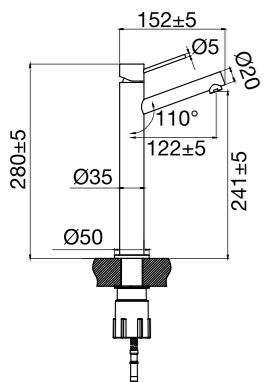

Vector High

Hana, jossa hoikka design modernein vaikuttein. Poikittaisia linjoja minimalistisena versiona. Korkea malli, jossa yhtenäinen varsi; sopii erinomaisesti vapaasti seisovaan pesualtaaseen. Laadukkaat komponentit säästävät vettä ja pitävät yllä täydellisen sopivaa virtaamaa.

- Valmistettu ruostumattomasta teräksestä
- Neoperl-poresuutin

Väri	Tuotenumero	Hinta
Original	10240	€ 429
Sand	10246	€ 529
Amber	10247	€ 529
Shadow	10248	€ 589
Classic	10249	€ 599
Rust	12240	€ 659
Scrap	12241	€ 659
Coal	12242	€ 659

Tekniset tiedot
Läpivienti: 35 mm

Sand

Lisätietoja osoitteessa
scandtap.com