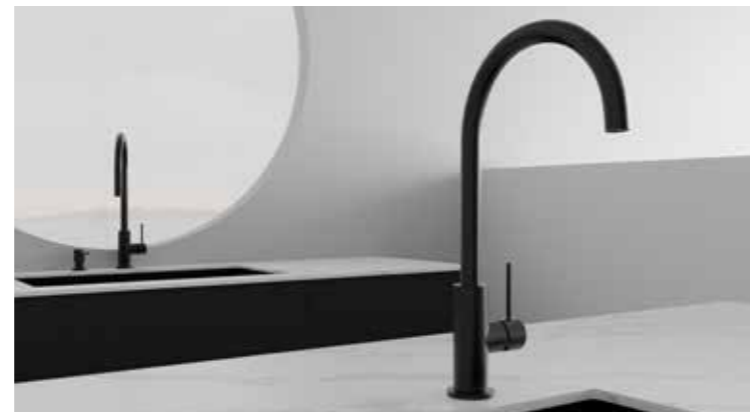

Equip

Keittiöhana, jossa pyöreä muotoilu ja pehmeät linjat. Modernin hoikka versio ajattomasta klassikosta.

- Valmistettu ruostumattomasta teräksestä
- Neoperl-poresuutin

Väri	Tuotenumero	Hinta
Original	30120	€ 373
Sand	30121	€ 494
Amber	30122	€ 494
Shadow	30123	€ 549
Classic	30225	€ 529
Rust	32120	€ 615
Scrap	32121	€ 615
Coal	32122	€ 615

Astianpesukoneen sulkuventtiili mukana:

Original	30125	€ 494
Sand	30126	€ 637
Amber	30127	€ 637
Shadow	30128	€ 692
Classic	30229	€ 675
Rust	32125	€ 769
Scrap	32126	€ 769
Coal	32127	€ 769

Tekniset tiedot

Läpiviemi: 35 mm

Käännettävissä 360° tai 0° ilman astianpesukoneen sulkuventtiiliä ja 360° tai 110° astianpesukoneen sulkuventtiilin kanssa.

Lisätietoja osoitteessa scandtap.com

Astianpesukoneen sulkuventtiili

Astianpesukoneen sulkuventtiili ei mukana: