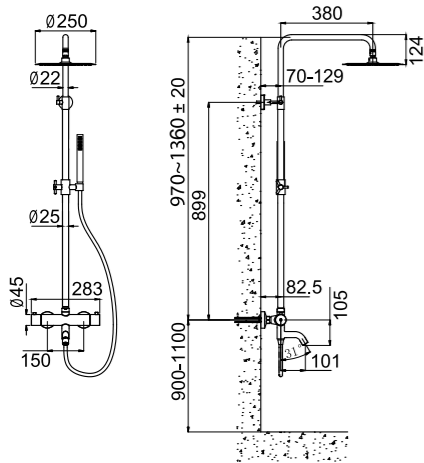

Pleasure 3

Kattosuihku, jossa tyylikäs design ja hoikkia yksityiskohtia. Pyöreä suihkusiivilä on käänneltävissä, ja se takaa pehmeän ja kattavan virtaamansa ansiosta optimaalisen käyttömukavuuden.

- Kolme toimintoa: kattosuihku, käsisuihku ja juoksuputki
- Kalkinpoistotoiminto: käsisuihku ja suihkusiivilä on helppo puhdistaa, jos vedessä on paljon kalkkia
- Valmistettu ruostumattomasta teräksestä
- Kääntyvä juoksuputki
- Teleskooppinen suihkutanko
- Säädettävä ja tukeva käsisuihkuinnike
- Kiertymätön letku
- Käyttövarma Vernet-merkkinen termostaatti, joka toimii myös veden ollessa kalkkipitoista
- Mukana suojakuvut piiloseinäkiinnitystä varten

Väri	Tuotenumero	Hinta
Original	20020	€ 1299
Sand	20026	€ 2099
Amber	20027	€ 2099
Shadow	20028	€ 2299
Classic	20029	€ 2299
Rust	20221	€ 2499
Scrap	20222	€ 2499
Coal	20223	€ 2499

Tekniset tiedot

CC 150
Säädettävä suihkutanko: 970-1360 mm
Säädettävä ylempi seinäkiinnitin: CC 70-129 mm seinästä
Suihkuletku: 1,5 m
Kattosuihku: Ø250 mm

Asennettaessa hana sijoitetaan tavallisesti kylpyammeen tasalle, ja silloin saatetaan tarvita jatkoputki kohottamaan katto-suihku haluttuun korkeuteen. (Ks. sivu 124). On tärkeää, että Steel Pleasure Extension Pipe -jatkoputki asennetaan hanan asennuksen yhteydessä.

Original