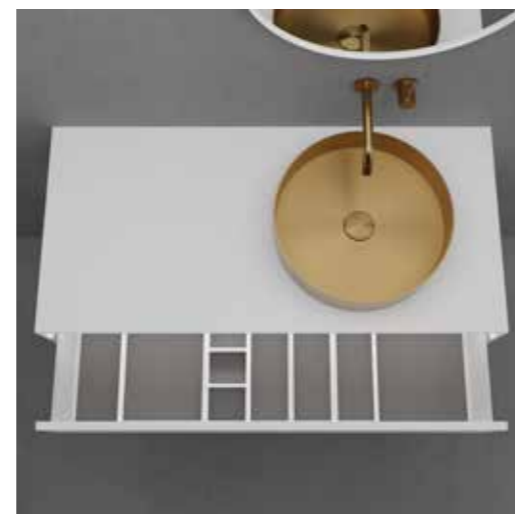

Tuoteno Hinta

46253 € 3299

Lisätietoja osoitteessa scandtap.com