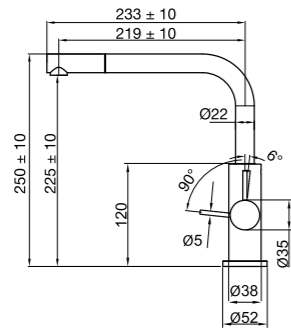

Kokonaiskorkeus 250 mm

Lisätietoja osoitteessa scandtap.com

Astianpesukoneen sulkuventtiili

Astianpesukoneen sulkuventtiili ei mukana:

Astianpesukoneen sulkuventtiili

Astianpesukoneen sulkuventtiili ei mukana: