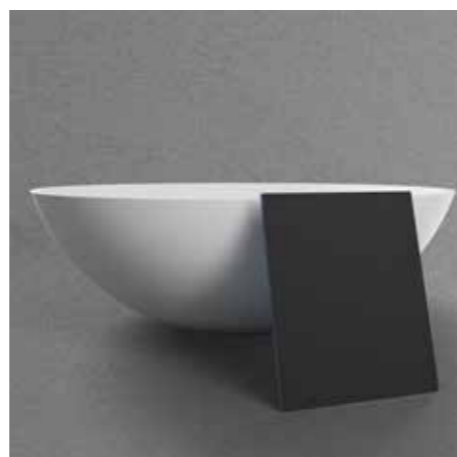

Solid D1-D3

Leveä Solid Surface -laatikkojakaja. Tilaa esimerkiksi hiusharjoille, hiustenkuivaajalle ja muille kookkaammille esineille. Sopii kylpyhuoneen huonekaluille Solid S600, Solid S800, Solid S1000 ja Solid S1400.

Nimi	Tyyppi	Koko	Tuotenro	Hinta
Solid D1	Yksinkertainen	195 x 326 x 37 mm (L x S x K)	46261	€ 131
Solid D2	Yksinkertainen	97,5 x 326 x 37 mm (L x S x K)	46262	€ 131
Solid D3	Jaettu	97,5 x 326 x 37 mm (L x S x K)	46263	€ 131

Lisätietoja osoitteessa scandtap.com

Socket 230V

Pistorasia, huomaamaton piilokiinnitys laatikossa. Sopii kylpyhuoneen huonekaluille Solid S600, Solid S800, Solid S1000 ja Solid S1400.

Tuotenro	Hinta
48005	€ 54

Lisätietoja osoitteessa scandtap.com

Purus Universal Membrane Bottle Trap

Pieneen tilaan menevä vesilukko jättää enemmän säilytystilaa kylpyhuonekalusteisiin.

Tuotenro	Hinta
80041	€ 55

Lisätietoja osoitteessa scandtap.com

Solid surface polishing pad

Naarmut ja värjäymät voi tavallisesti poistaa kiillottamalla pintaa hankaussienellä.

Tuotenro	Hinta
81001	€ 21

Lisätietoja osoitteessa scandtap.com