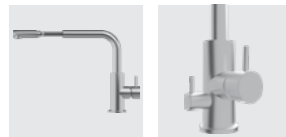

Kokonaiskorkeus 250 mm

Lisätietoja osoitteessa scandtap.com

Astianpesukoneen sulkuventtiili

Astianpesukoneen sulkuventtiili ei mukana:

Astianpesukoneen sulkuventtiili

Astianpesukoneen sulkuventtiili ei mukana: