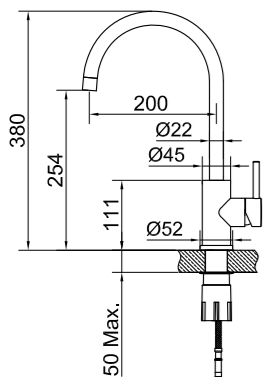

Tekniset tiedot

Läpivienti: 35 mm

Käännettävissä 360° tai 0° ilman astianpesukoneen sulkuventtiiliä ja 360° tai 110° astianpesukoneen sulkuventtiiliin kanssa.

Lisätietoja osoitteessa scandtap.com

Astianpesukoneen sulkuventtiili

Astianpesukoneen sulkuventtiili ei mukana: