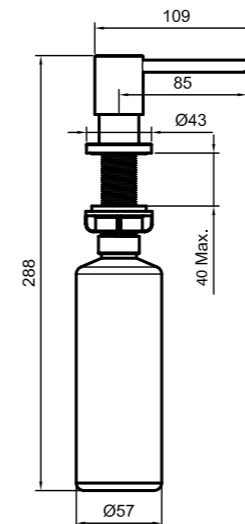

Stainless Steel Polish 400 ml

Ruostumattoman teräksen kiillotusaine. Poistaa helposti kiillotusainejäämät, öljyn, rasvan, sormenjäljet, tahrat, pölyn ja lian. Tehokas öljyemulsio tuoreuttaa, suojaa ja säilyttää kiillon eikä jätä raitoja. Testattu soveltuvuus käytettäväksi elintarvikkeiden läheisyydessä.

Würth Tuotenro
0893121 038 12

Suositteltu tuote.
Lisätietoja osoitteessa wurth.fi