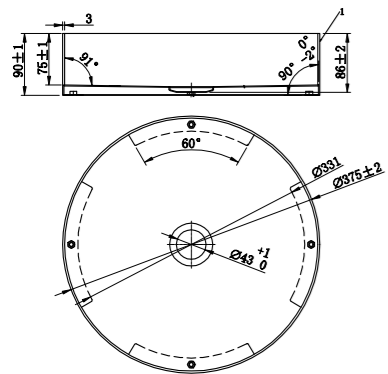

Diameter: 375 mm
Höjd: 90 mm

Lisätietoja osoitteessa scandtap.com

Sand

Rust

Amber

Scrap

Shadow

Coal