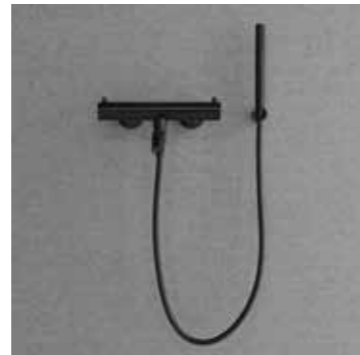

Pleasure 4

Ammehana, joka edustaa pelkistettyä pohjoismaista muotokieltä. Takaa miellyttävän ja kattavan virtaaman.

- Kaksi toimintoa: käsisuihku ja juoksuputki
- Kalkinpoistotoiminto: käsisuihku on helppo puhdistaa, jos vedessä on paljon kalkkia
- Valmistettu ruostumattomasta teräksestä
- Kääntyvä juoksuputki
- Kiertymätön letku
- 1,5 m suihkuletku
- Termostaattihana, jossa integroitu vaihdin

Väri	Tuotenumero	Hinta
Original	20040	€ 967
Sand	20046	€ 1399
Amber	20047	€ 1399
Shadow	20048	€ 1649
Classic	20049	€ 1649
Rust	20041	€ 1999
Scrap	20042	€ 1999
Coal	20043	€ 1999

Tekniset tiedot

CC 150
Suihkuletku: 1,5 m

Shadow

Lisätietoja osoitteessa
scandtap.com