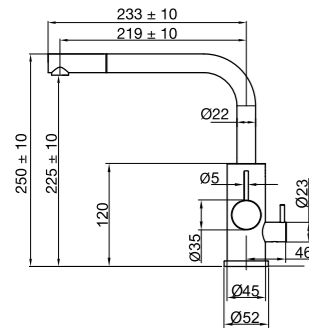

Kokonaiskorkeus 250 mm

Lisätietoja osoitteessa scandtap.com

Astianpesukoneen sulkuventtiili

Astianpesukoneen sulkuventtiili ei mukana:

Astianpesukoneen sulkuventtiili

Astianpesukoneen sulkuventtiili ei mukana: