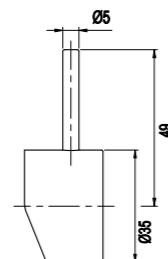

Clean Dispenser

Hanan kanssa yhteensopiva astianpesuaineen pumppupullo ruostumatonta terästä. Modernia designia pohjoismaisena versiona. Tarkkaan mietittyjä yksityiskohtia, kuten helppo täytettävyyttä ja pesuainetta säästävää pumppuosa.

Väri	Tuotenro	Hinta
Original	35000	€ 131
Sand	35001	€ 153
Amber	35002	€ 153
Shadow	35003	€ 192
Classic	35009	€ 179
Rust	35004	€ 219
Scrap	35005	€ 219
Coal	35006	€ 219

Tekniset tiedot

Lävistys: 26 mm
Säädettävä korkeus 0-40 mm
Äänenvoimakkuus: 300 ml

Lisätietoja osoitteessa scandtap.com