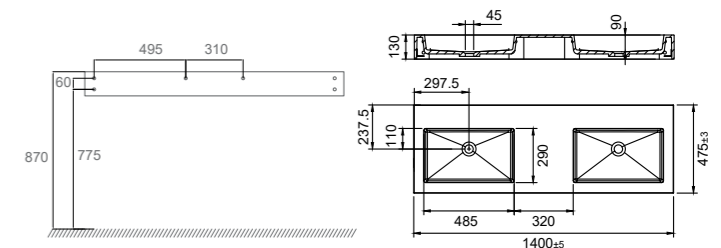

- Valmistettu Solid Surface -materiaalista

Tekniset tiedot

Koko: 1400 x 475 x 130 mm (L x S x K)

Paino: 32 kg

Tuoteno Hinta

46105 € 1999

Lisätietoja osoitteessa scandtap.com

Original