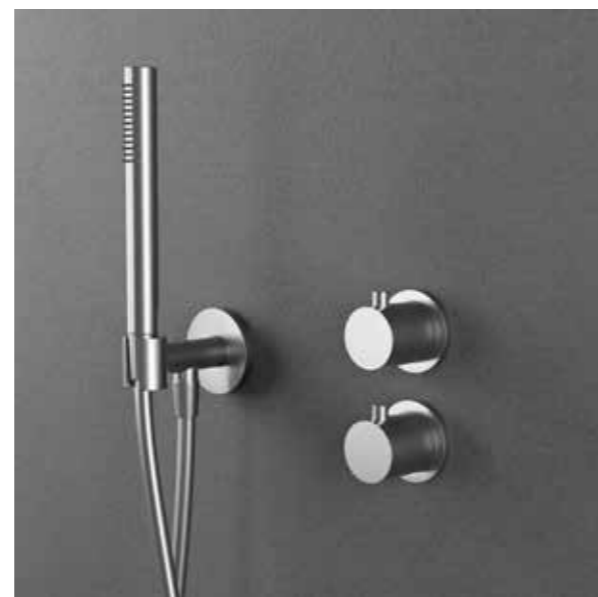

Lisätietoja osoitteessa scandtap.com

Harmonized mixer body and peripherals

Piiloasennettava Harmonized-hana, jossa käsisuihkupidike, käsisuihku, suihkuletku ja vuotosuojan suojakuori.

Väri	Tuotenro	Hinta
Original	21150	€ 1461
Sand	21156	€ 1814
Amber	21157	€ 1814
Shadow	21158	€ 1946
Classic	21159	€ 1946
Rust	21151	€ 2078
Scrap	21152	€ 2078
Coal	21153	€ 2078

Lisätietoja osoitteessa scandtap.com

Harmonized wall pipe

Harmonized-sarjan seinäkiinnitteiseen, piiloasennettavaan suihkuun tarkoitettu suihkusiiviläkiinnike. Seinäasennuksen ansiosta suihkun korkeuden voi päättää itse. Sopii erinomaisesti myös viistokattoiseen kylpyhuoneeseen.