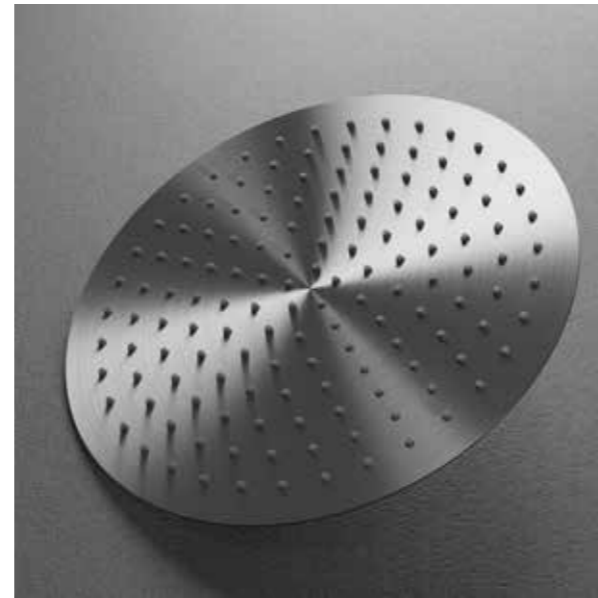

Harmonized head shower

Kääntyvän, pyöreän suihkusiivilän halkaisija on peräti 300 mm. Suihkusiivilä lisää veteen ilmaa ja tuottaa näin erittäin miellyttävän virtauksen. Sopii Harmonized- ja Pleasure-sarjan katto- ja seinäkiinnikkeisiin.

Väri	Tuotenro	Hinta
Original	21100	€ 331
Sand	21106	€ 494
Amber	21107	€ 494
Shadow	21108	€ 544
Classic	21109	€ 544
Rust	21101	€ 610
Scrap	21102	€ 610
Coal	21103	€ 610

Lisätietoja osoitteessa scandtap.com

Harmonized long pipe

Harmonized-sarjan kattokiinnitteiseen, piiloasennettavaan suihkuun tarkoitettu pitkä suihkusiiviläkiinnike. Erinomainen kylpyhuoneeseen, jonka huonekorkeus on korkeampi.

Väri	Tuotenro	Hinta
Original	21130	€ 213
Sand	21136	€ 219
Amber	21137	€ 219
Shadow	21138	€ 230
Classic	21139	€ 230
Rust	21131	€ 258
Scrap	21132	€ 258
Coal	21133	€ 258

Tekniset tiedot

Pituus: 200 mm (suihkusiiviläkiinnikkeen lopullinen pituus määräytyy kipsilevyjen ja/tai muun kattomateriaalin paksuuden perusteella)

Lisätietoja osoitteessa scandtap.com