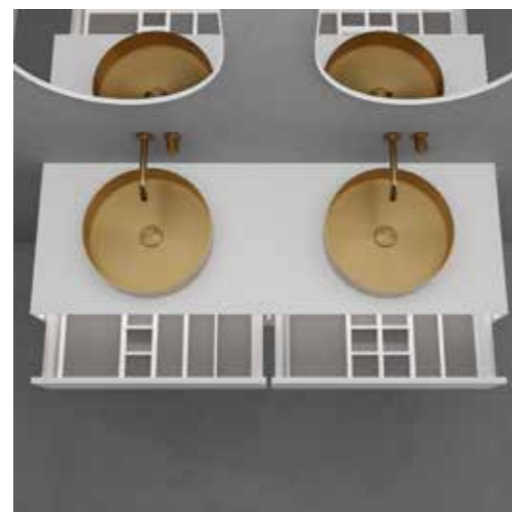

1400 x 475 x 200 mm (L x S x K)

Paino: 56 kg

Tuotenro Hinta

46254 € 3959

Lisätietoja osoitteessa scandtap.com

Solid M1

Soikea peili, jossa kapea Solid Surface -kehys. Käsintehty. Yksinkertainen, puhdas ja hienostunut ilme. Paksu peililasi varmistaa laadukkaan heijastuksen.