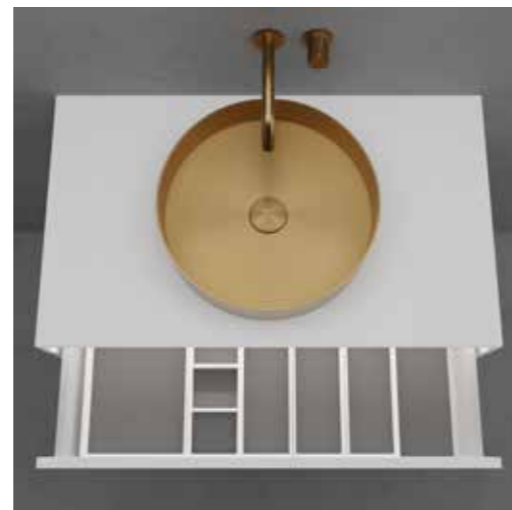

Tuotenro Hinta

46252 € 2969

Lisätietoja osoitteessa scandtap.com