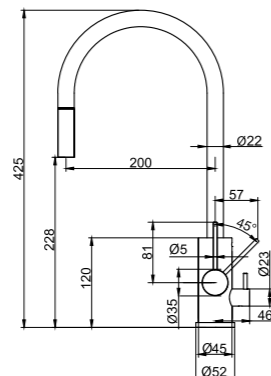

Tekniset tiedot

Reiät: 35 mm ilman astianpesukoneen sulkuventtiiliä ja 38 mm astianpesukoneen sulkuventtiilin kanssa
Käännettävissä 360° tai 0° ilman astianpesukoneen sulkuventtiiliä ja 360° tai 110° astianpesukoneen sulkuventtiilin kanssa.

Astianpesukoneensulkuventtiili