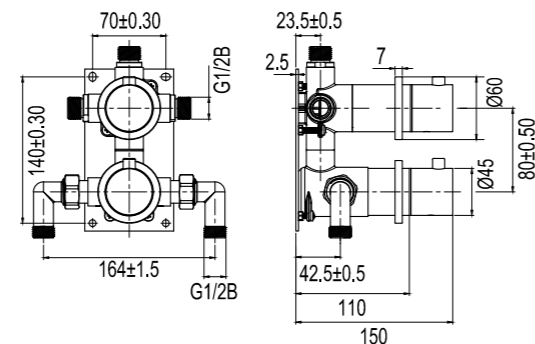

Lisätietoja osoitteessa
scandtap.com