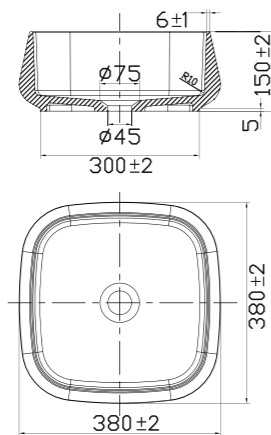

- Valmistettu Solid Surface -materiaalista

Tekniset tiedot

Leveys: 380 mm
Syyvyys: 380 mm
Korkeus: 150 mm

Tuotenumero Hinta
46053 € 846

Lisätietoja osoitteessa scandtap.com

Solid SW1

Seinäkiinnitteinen mattavalkoinen Solid Surface -pesuallas. Pohjoismaista muotoilua, joka on saanut innoitusta luksushotellitunnelmasta. Pehmeä ilme ja sileä helppohoitoinen pinta. Minimalistinen muotoilu ja erittäin laadukas materiaali – ihanteellinen valinta ajatonta sisustusta etsivälle. Juuri sopiva koko pienempään kylpyhuoneeseen tai vieraskylpyhuoneeseen.