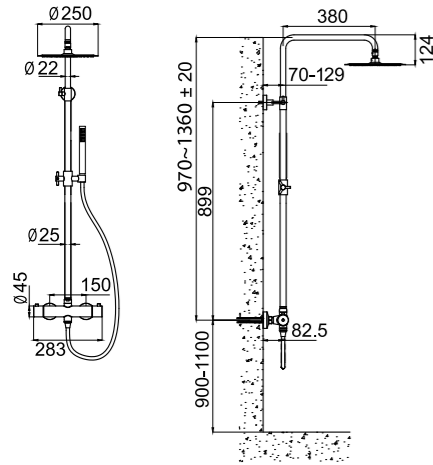

Pleasure 2

Kattosuihkusetti, jonka muotokieli on minimalistinen ja moderni. Erittäin ohut suihkusiivilä on käännettävissä, ja se takaa pehmeän ja kattavan virtaamansa ansiosta maksimaalisen käyttömukavuuden.

- Kaksi toimintoa: katto- ja käsisuihku
- Valmistettu ruostumattomasta teräksestä
- Kalkinpoistotoiminto: käsisuihku ja suihkusiivilä on helppo puhdistaa, jos vedessä on paljon kalkkia
- Teleskooppinen suihkutanko kattosuihkun korkeuden määrittämiseksi
- Säädetty ja tukeva käsisuihkukiinnike
- Kiertymätön letku
- Käyttövarma Vernet-merkkinen termostaatti, joka toimii myös veden ollessa kalkkipitoista
- Mukana suojakuvut piiloseinäkiinnitystä varten

Väri	Tuotenumero	Hinta
Original	20010	€ 1199
Sand	20016	€ 1999
Amber	20017	€ 1999
Shadow	20018	€ 2199
Classic	20019	€ 2199
Rust	20011	€ 2399
Scrap	20012	€ 2399
Coal	20013	€ 2399

Tekniset tiedot

CC 150

Säädetty suihkutanko: 970-1360 mm

Säädetty ylempi seinäkiinnitin: CC 70-129 mm seinästä

Suihkuletku: 1,5 m

Kattosuihku: Ø250 mm

Original