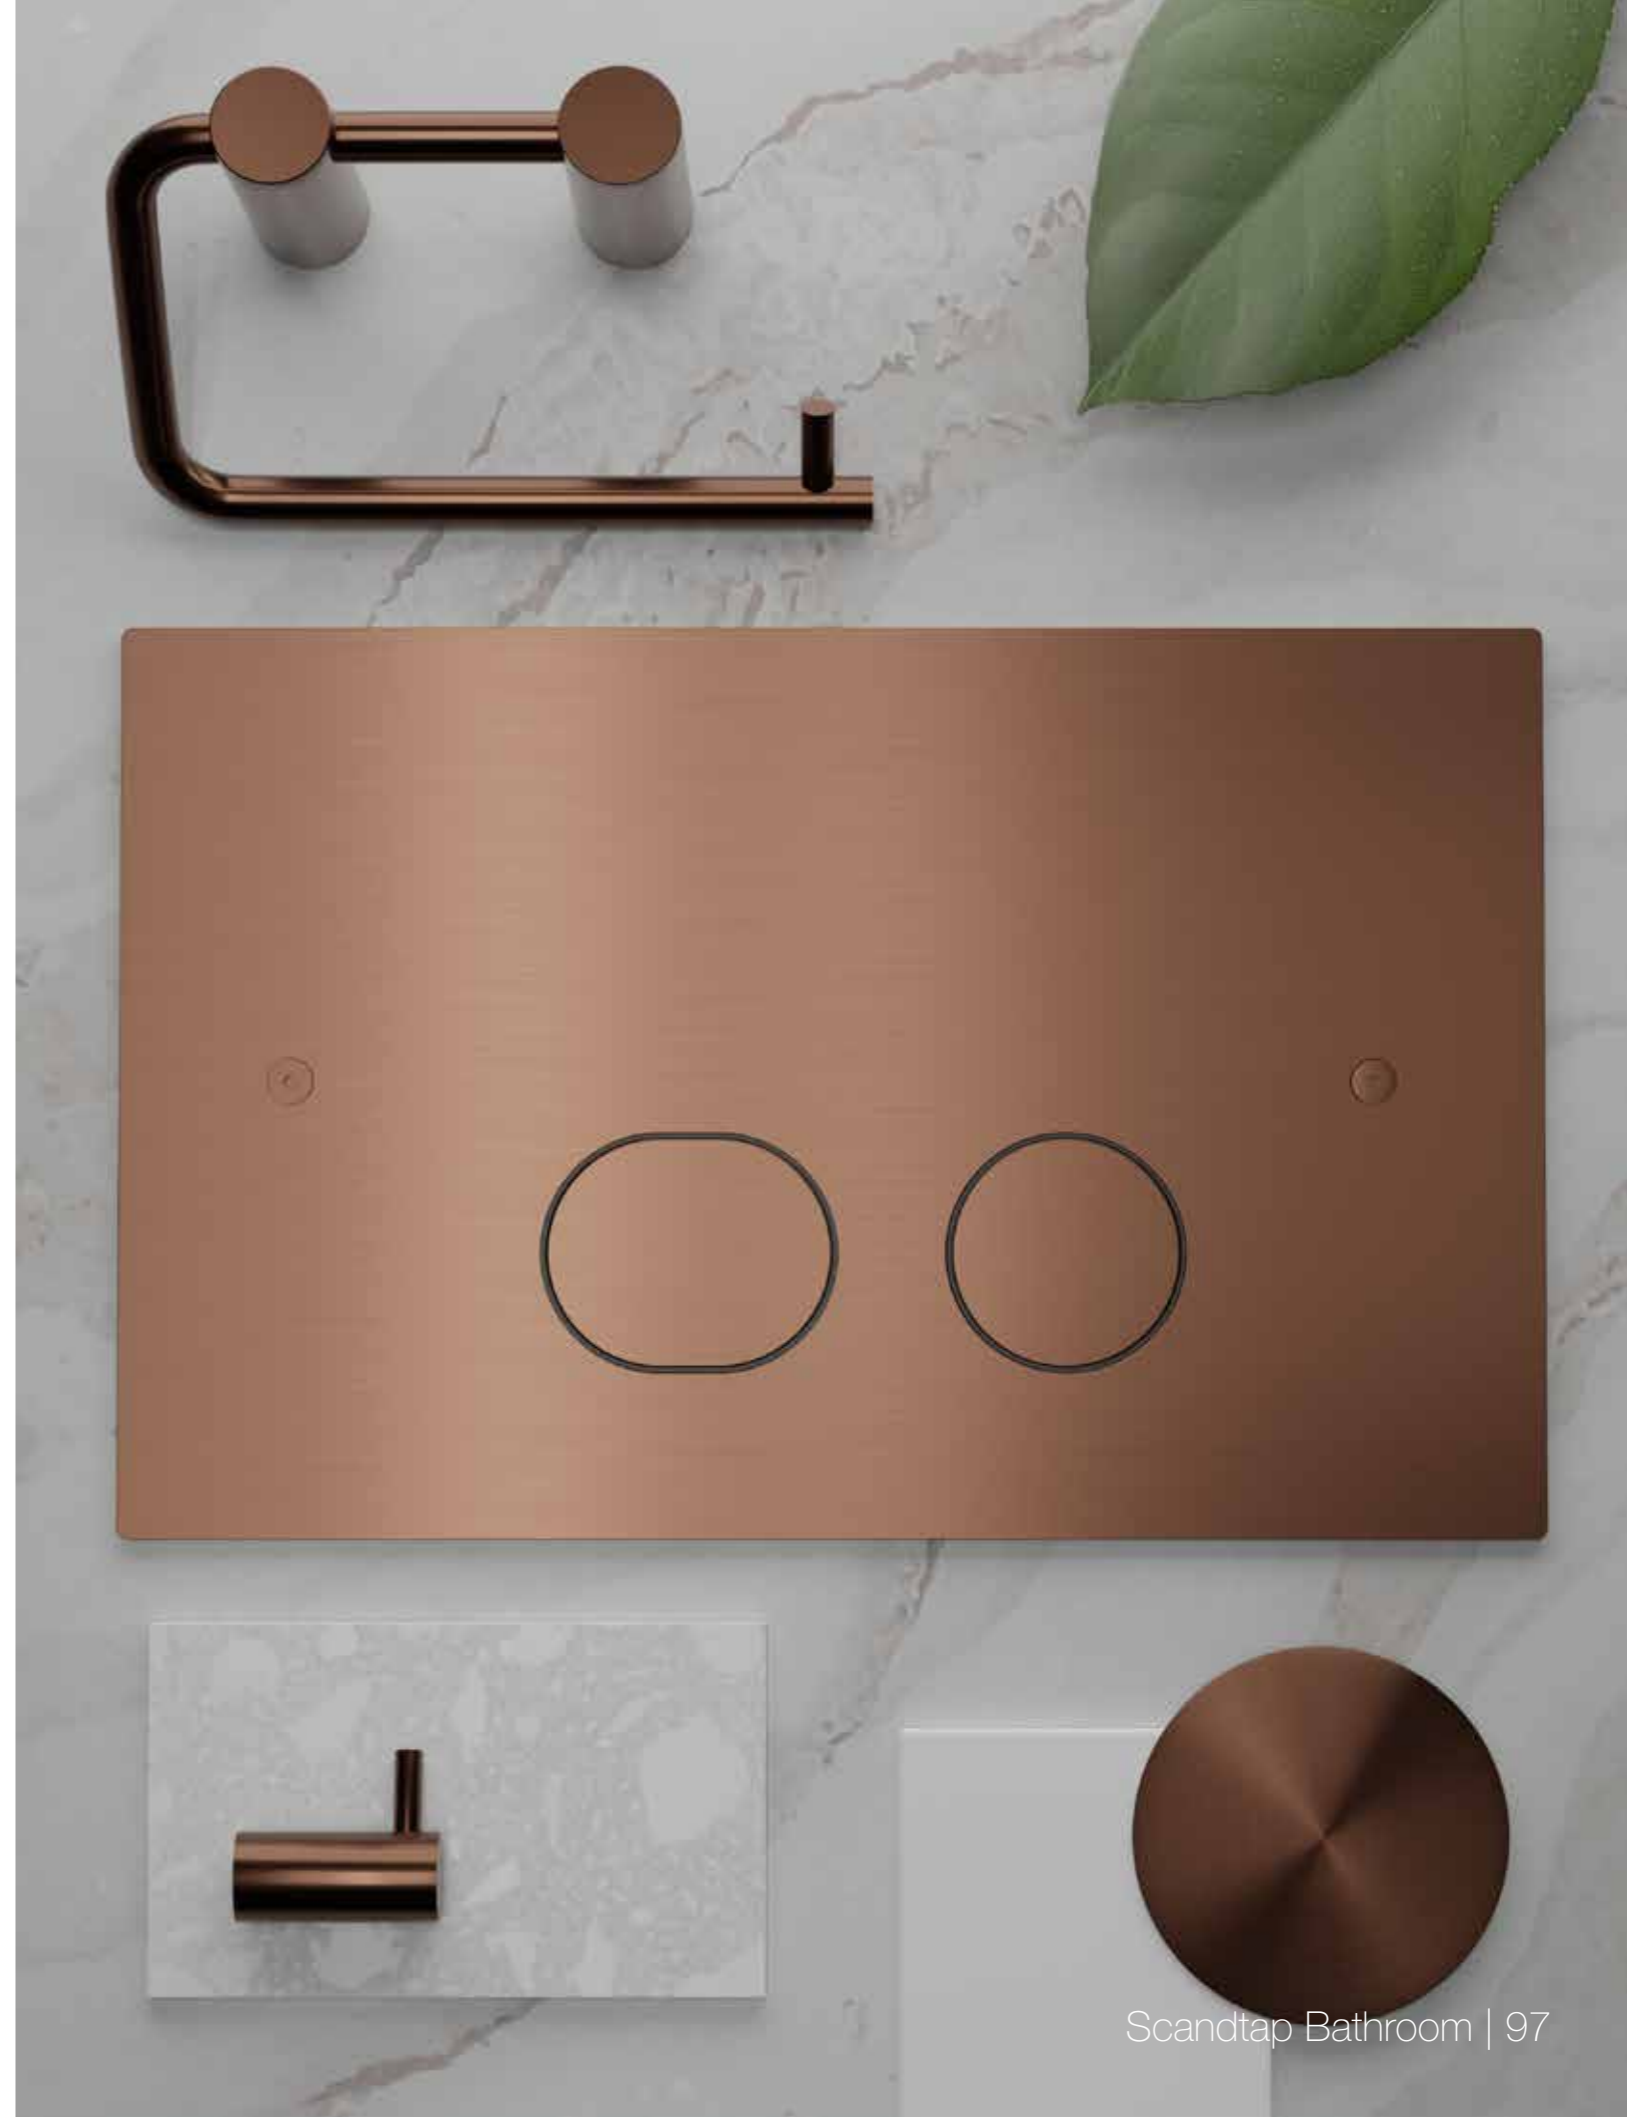

Steel Style

Tyylikäs piiloasennettava huuhtelupainike, jossa on kaksi vankkaa painiketta täys- ja puolihuuhtelua varten. Kapea muotoilu ja massiivinen ruostumaton teräs takaavat tyylikkyyden. Sopii väritään ja muotoilultaan muuhun valikoimaan.

- Valmistettu ruostumattomasta teräksestä
- Kiinnitetään ruuveilla, joiden pintakäsittely on sama kuin huuhtelupainikkeessa

Väri	Tuotenumero	Hinta
Original	15060	€ 389
Sand	15061	€ 439
Amber	15062	€ 439
Shadow	15063	€ 479
Classic	15069	€ 479
Rust	15064	€ 499
Scrap	15065	€ 499
Coal	15066	€ 499

Tekniset tiedot

CC: 190 mm
Mitat: 250x160x3 mm
Täys- ja puolihuuhtelu
6/3 litran huuhtelut
Sopii WC-kalusteeseen Geberit Duofix Sigma H112

Lisätietoja osoitteessa
scandtap.com