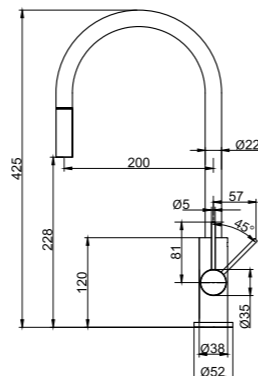

Astianpesukoneen sulkuventtiili ei mukana:

Lisätietoja osoitteessa scandtap.com

Astianpesukoneen sulkuventtiili

Astianpesukoneen sulkuventtiili ei mukana: