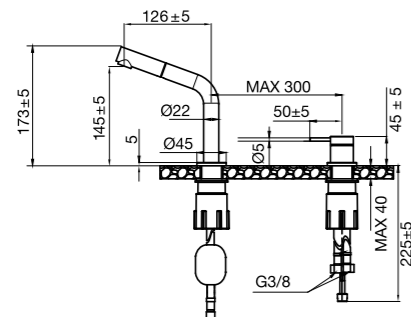

Tekniset tiedot

Juoksuputken reikä: 35 mm
Kahvan reikä: 35 mm
Suositeltu CC putken ja kahvan välillä: 100–300 mm
Käännettävissä: 0°, 110° tai 360°
Liitäntä: G 3/8
Cold start -toiminto

Lisätietoja
osoitteessa
scandtap.com