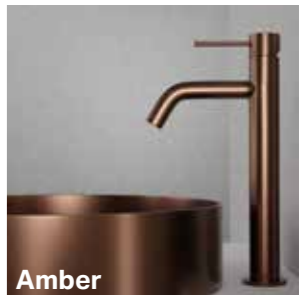

Sand

Shadow

Voimakkaan mustaa metallia, jossa tyylikäs harjattu pinta. Shadow-väriin lempeässä ja tummassa pinnassa pehmeys ja kovuus ovat tasapainossa. Musta metalli tarjoaa eksklusiivista tunnetta ja ajatonta eleganssia. Sävyt avaavat mahdollisuudet monipuoliselle designille luoda kontrasteja kotiin, tai niitä voi käyttää täydennyksenä tummasävyisessä sisustuksessa.