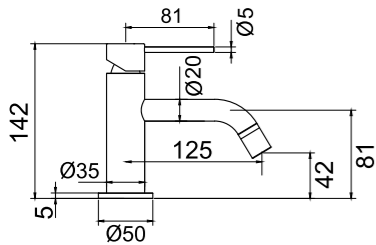

Voyage

Hana, jossa minimalistinen design ja hoikkia yksityiskohtia. Muotokielessä yhdistyvät tyylikkääät vaikutteet ja klassiset muodot. Laadukkaat komponentit säästävät vettä ja pitävät yllä täydellisen sopivaa virtaamaa.

- Valmistettu ruostumattomasta teräksestä
- Neoperl-poresuutin

Väri	Tuotenumero	Hinta
Original	10200	€ 349
Sand	10206	€ 469
Amber	10207	€ 469
Shadow	10208	€ 529
Classic	10209	€ 529
Rust	12200	€ 569
Scrap	12201	€ 569
Coal	12202	€ 569

Tekniset tiedot
Läpivienti: 35 mm

Sand

Lisätietoja osoitteessa
scandtap.com