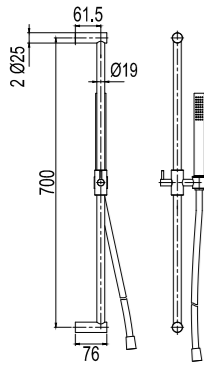

Steel Pleasure

Suihkusetti, jossa hoikka design ja säädettävä käsisuihkukinnike. Lieriönmuotoinen käsisuihku takaa miellyttävän ja kattavan virtaaman.

Väri	Tuotenumero	Hinta
Original	20035	€ 329
Sand	20036	€ 439
Amber	20037	€ 439
Shadow	20038	€ 549

Tekniset tiedot
CC 700
Pituus: 750 mm
Suihkuletku: 1,5 m
Halkaisijaltaan sauva: Ø25 mm

Lisätietoja osoitteessa scandtap.com

Original