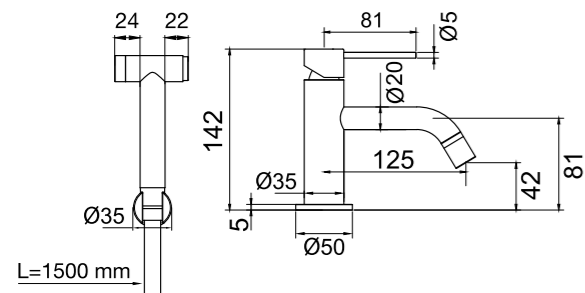

Tekniset tiedot

Läpivienti: 35 mm

Sand