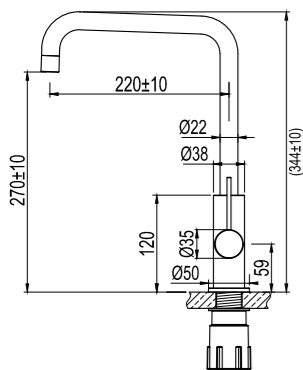

Mood

Hana, jonka design on pelkistetyin minimalistinen. Kapeamallinen hana, jossa pehmeät muodot yhdistyvät suoriin linjoihin.

- Valmistettu ruostumattomasta teräksestä
- Voidaan lukita tiettyyn asentoon niin, ettei putki liiku
- Neoperl-poresuutin

Väri	Tuotenro	Hinta
Original	30130	€ 384
Sand	30131	€ 505
Amber	30132	€ 505
Shadow	30133	€ 560
Rust	32130	€ 659
Scrap	32131	€ 659
Coal	32132	€ 659

Tekniset tiedot
Läpiviemi: 35 mm

Lisätietoja osoitteessa scandtap.com