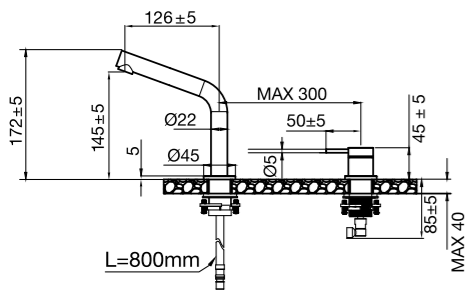

Uutuus!

Harmonized B2

Keittiöhana, jossa on erillinen juoksuputki ja nuppi. Tyylikäs minimalistinen design ja käytännöllinen ulkoasu. Kahvan ja juoksuputken välistä etäisyyttä ja kulmaa voi mukauttaa oman maun ja tarpeiden mukaan.

- Kahvan voi asentaa juoksuputken oikealle tai vasemmalle puolelle.
- Voi lukita tiettyyn asentoon niin, ettei putki liiku
- Valmistettu ruostumattomasta teräksestä
- Neoperl-poresuutin

Väri	Tuotenumero	Hinta
Original	10260	€ 699
Sand	10266	€ 799
Amber	10267	€ 799
Shadow	10268	€ 899
Classic	10269	€ 899

Tekniset tiedot

Juoksuputken reikä: 35 mm

Kahvan reikä: 35 mm

Suosittelut CC putken ja kahvan välillä: 100–300 mm

Kääntyvä: 0°, 110° tai 360°

Liitäntä: G 3/8

Cold start -toiminto

Lisätietoja osoitteessa scandtap.com