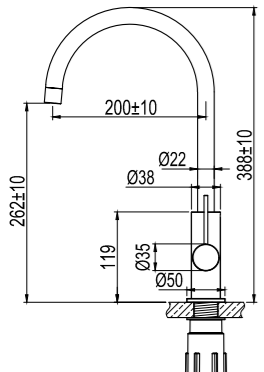

Tekniset tiedot

Läpiviemi: 35 mm

Käännettävissä 360° tai 0° ilman astianpesukoneen sulkuventtiiliä ja 360° tai 110° astianpesukoneen sulkuventtiilin kanssa.

Sand