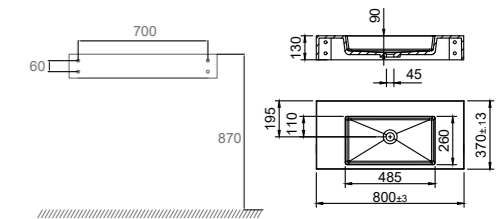

- Valmistettu Solid Surface -materiaalista

Tekniset tiedot

Koko: 800 x 370 x 130 mm (L x S x K)

Paino: 17,5 kg

Tuotenro Hinta

46102 € 1154

Lisätietoja osoitteessa scandtap.com

Solid SW3