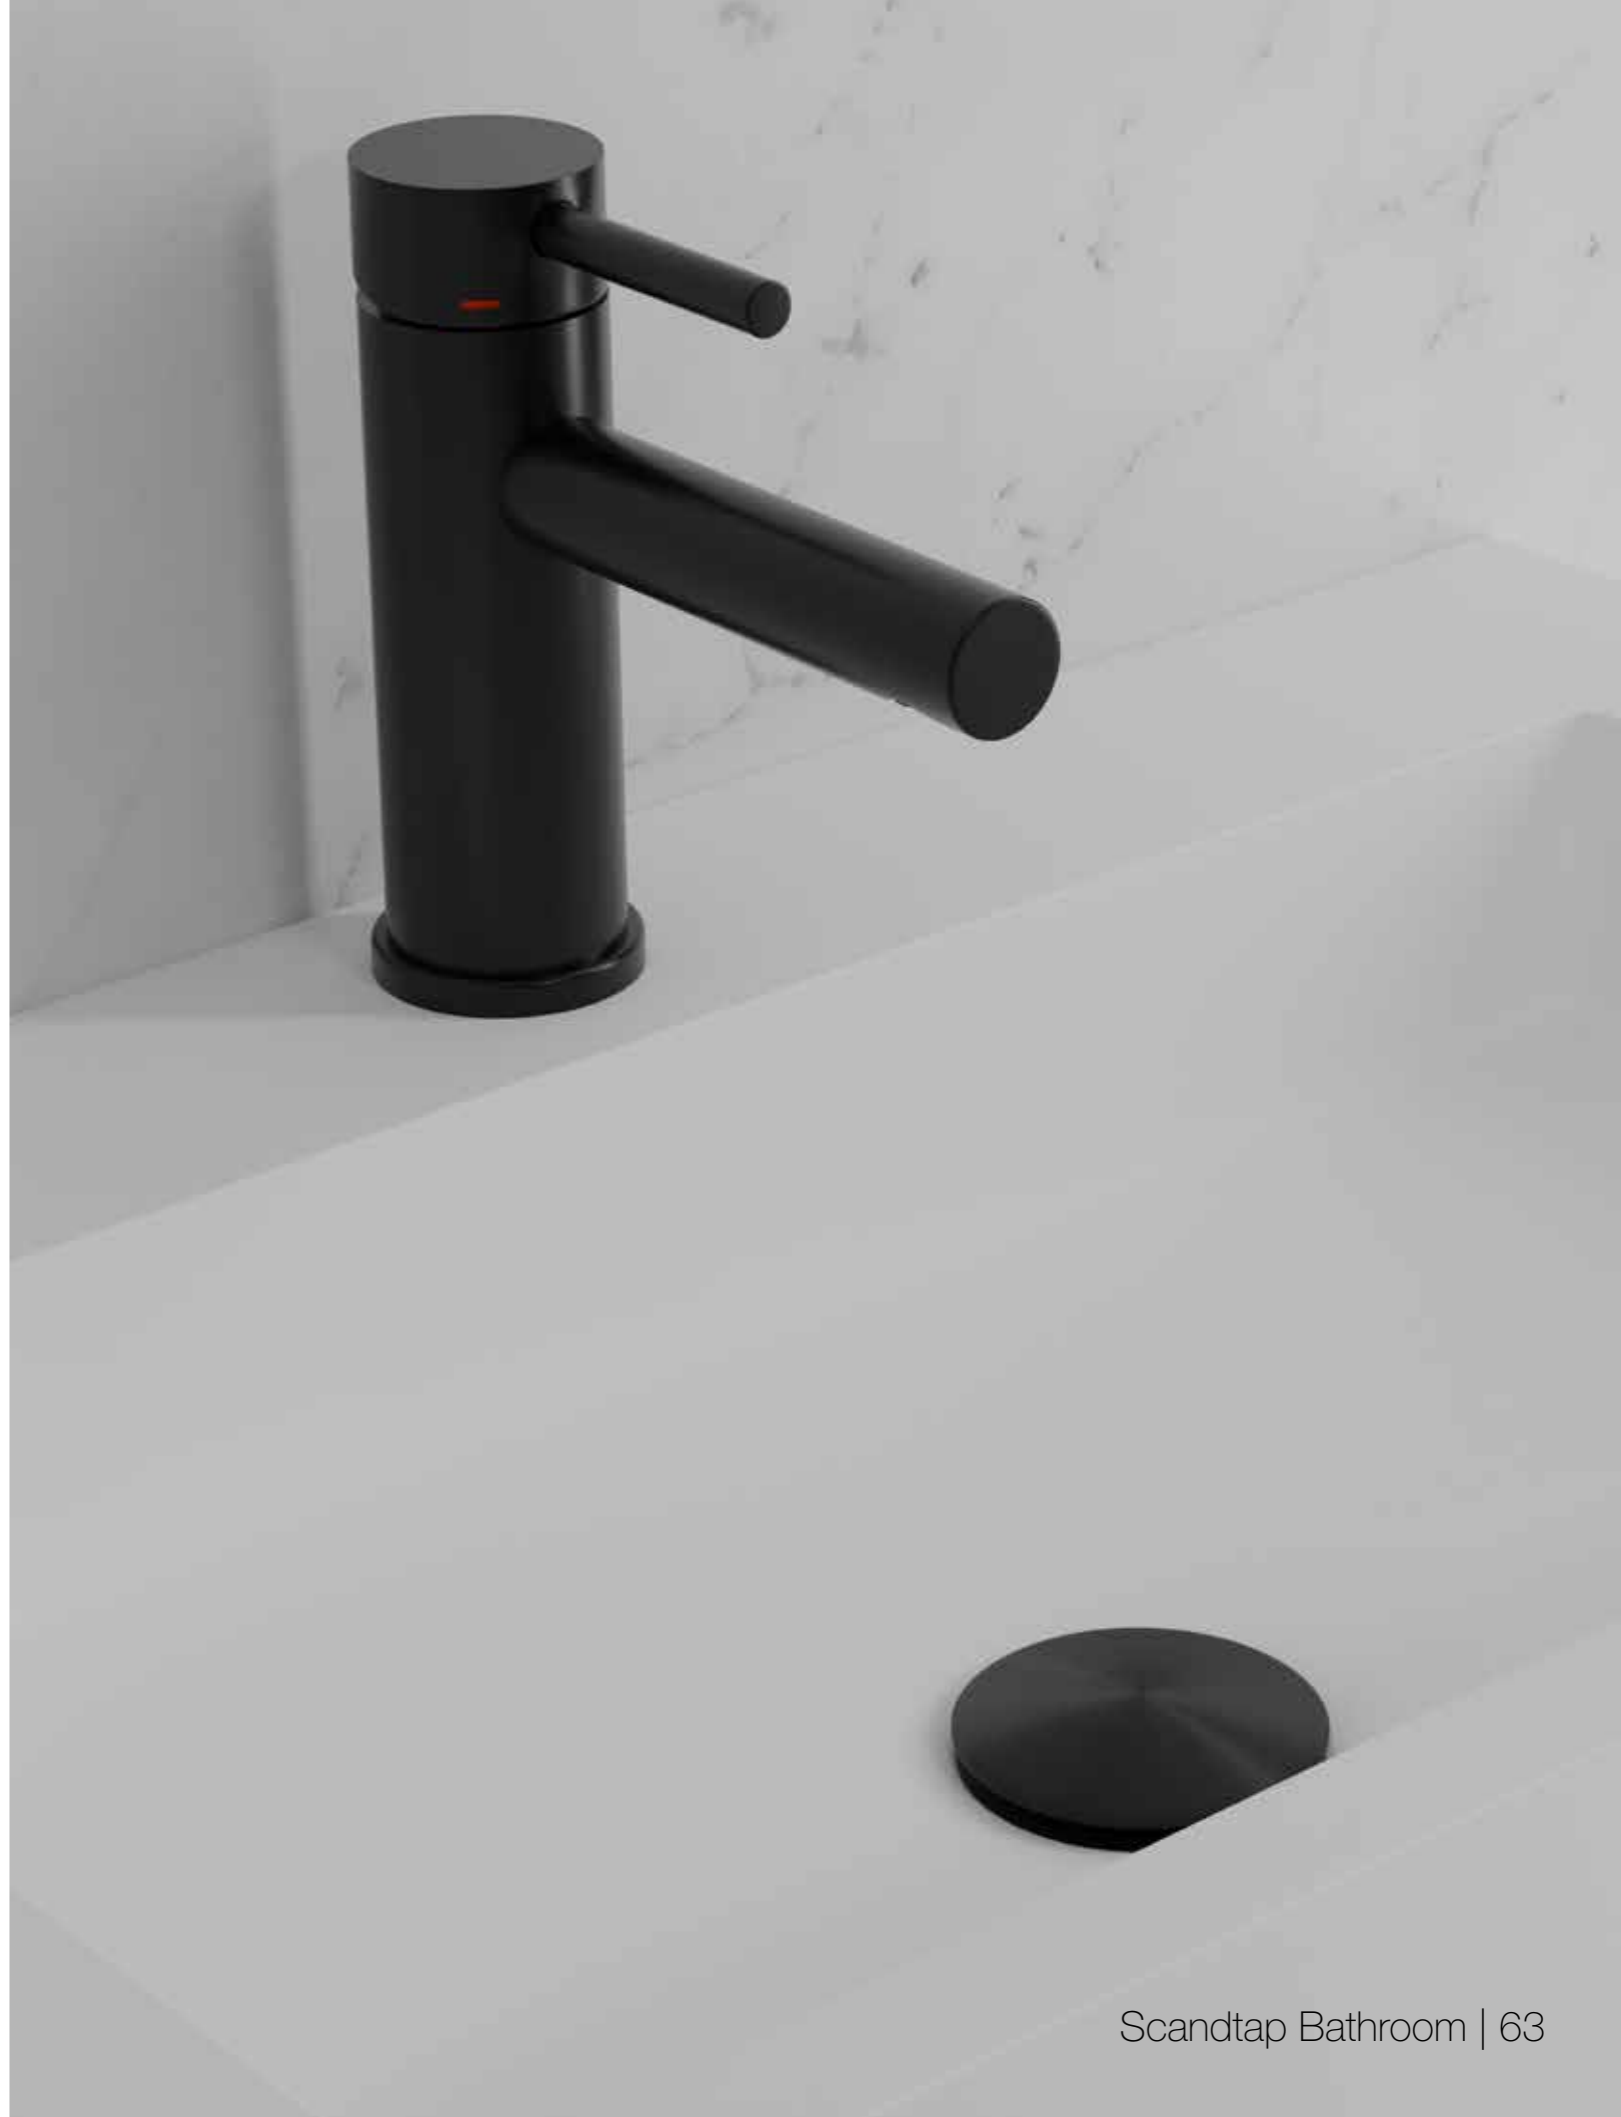

Steel Clear

Hana, jossa on klassinen design ja minimalistiset muodot. Suunnattavan poresuuttimen ansiosta virtaaman suuntaa voi muuttaa.

- Valmistettu ruostumattomasta teräksestä
- Suunnattava Neoperl-poresuutin

Väri	Tuoteno	Hinta
Original	10020	€ 329
Shadow	10028	€ 505

Tekniset tiedot
Läpivienti: 35 mm

Lisätietoja osoitteessa
scandtap.com

Lisävarusteet kaksireikäisille hanoille

Uutuus!

90°-sarja

Ruostumattomasta teräksestä valmistettu asennussarja, jossa on lyhyempi liitäntäputki ja 90° kulma. Helpottaa Harmonized B2-, Harmonized K2- ja Harmonized K2 Square -hanojen asennusta. Käytetään, kun tason alla on rajoitetusti tilaa, esimerkiksi pienemmissä kalusteissa, joiden yläosassa on laatikoita. Lyhentää etäisyyttä hanan pohjasta liitäntäputkien alimpaan kohtaan 90 mm:iin. Ei sovellu malleihin, joissa on ulosvedettävä suutin.

Tuoteno Hinta
80042 € 49

Lisätietoja osoitteessa scandtap.com