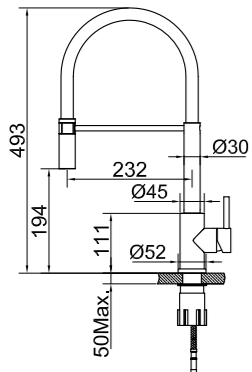

Tekniset tiedot

Häلتagning: 35 mm
Käännettävissä 360° tai 0° ilman astianpesukoneen sulkuventtiiliä ja 360° tai 110° astianpesukoneen sulkuventtiilin kanssa.