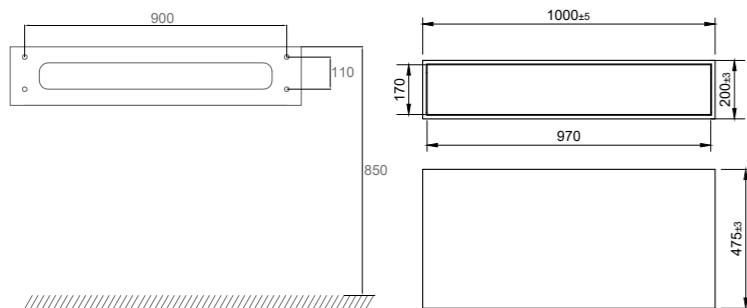

1000 x 475 x 200 mm (L x S x K)

Paino: 39 kg

Tuoteno Hinta

46253 € 3299

Lisätietoja osoitteessa scandtap.com

Solid S1400

Solid Surface -pintainen kylpyhuonekaluste, jossa kompakti minimalistinen muotokieli. Ainutlaatuinen pehmeiden linjojen ja suorien muotojen yhdistelmä. Blum-rakenteinen tukeva laatikko tarjoaa hyvin säilytystilaa, ja se sulkeutuu pehmeästi yksinkertaisella painalluksella.