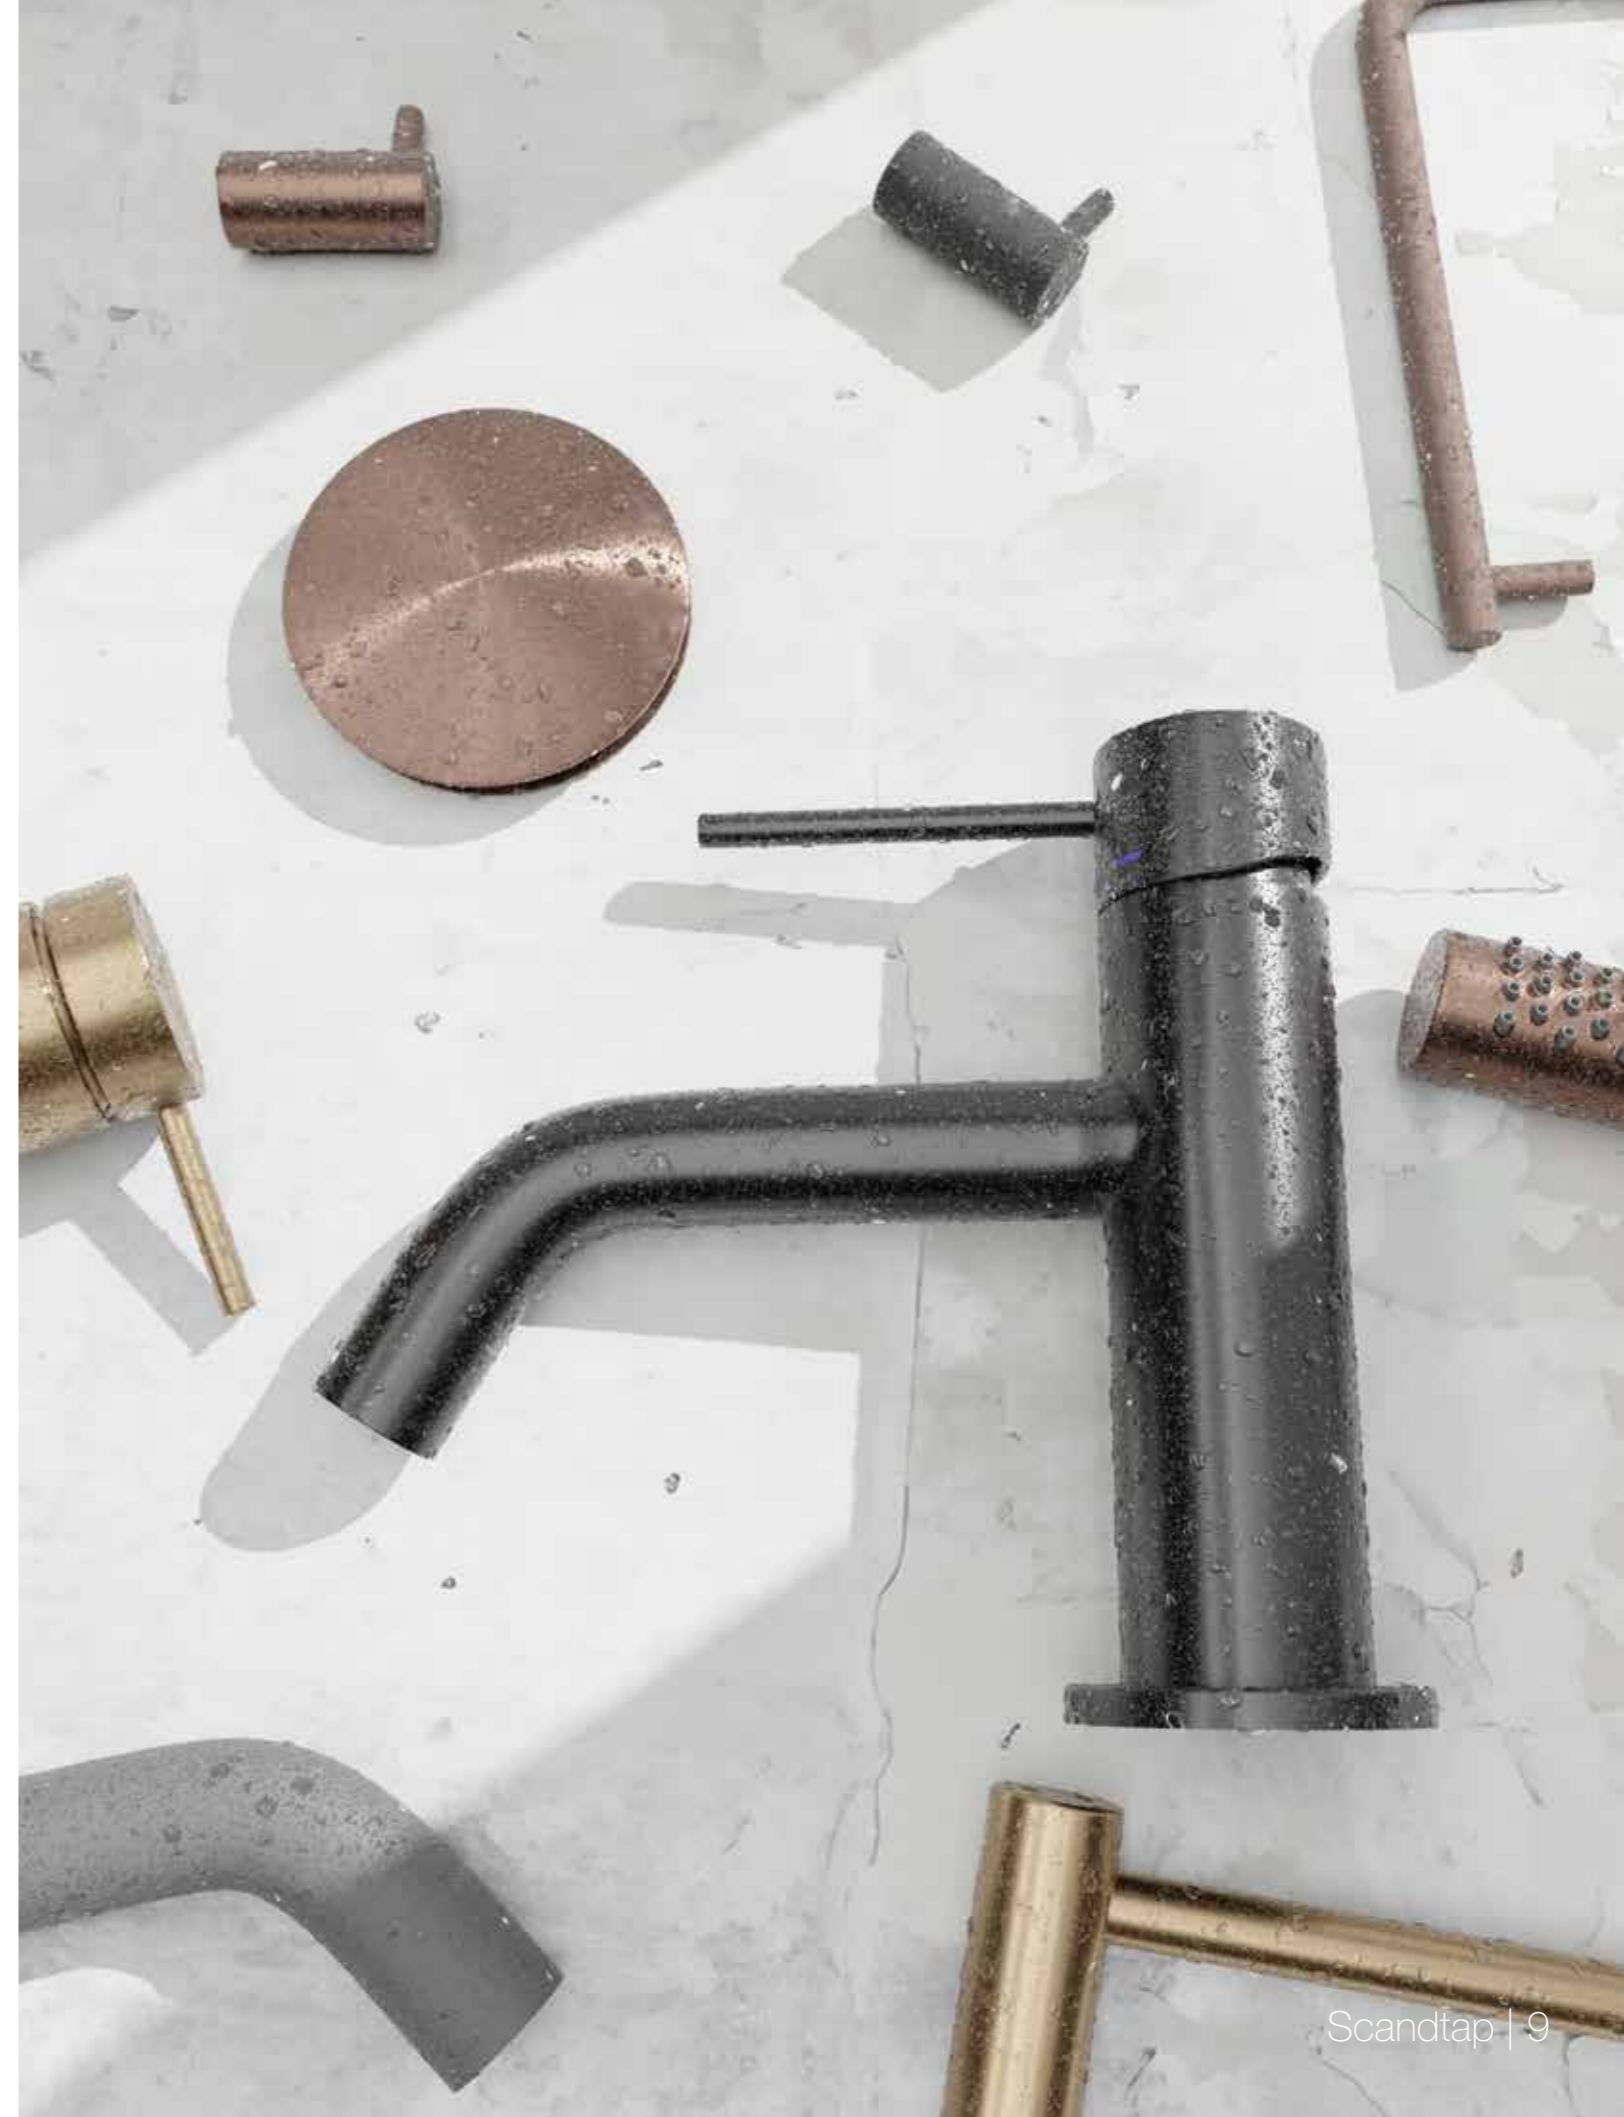

Ruostumattomien PVD-pintaisten tuotteiden valikoimassamme on kolme erittäin ajankohtaista väriä: Sand, Amber ja Shadow. Uniikit metallivärisävyt ovat ajattomia, ja klassinen muotoilu sisältää kaikkea eksklusiivisesta ja romanttisesta tunnelmasta teolliseen. Värejä voi käyttää joko keittiö- tai kylpyhuonesisustuksen täydennyksenä tai huomiota herättävinä yksityiskohtina, jotka luovat ilmettä ja kohentavat kokonaisuutta.

Valikoimaamme kuuluu myös eksklusiivinen by Scandtap -sarja, johon sisältyvät ultramatat värit Rust, Scrap ja Coal. Nämä pinnat ovat sisustussuunnitteluun erikoistuneiden arkkitehtien kehittämiä ja hyväksymiä. Ne on koordinoitu huolellisesti vastaamaan toistensa läheisyydessä ja keskinäisessä harmoniassa usein olevia raakoja teollisuusmateriaaleja.

PVD-prosessi

Pinnat saadaan aikaan höyryttämällä ja ionisoimalla tyhjiössä. Väri saadaan sisälle materiaaliin, ei vain pintakerrokseen. Tällöin ei tarvita kirkkaalla lakalla käsittelyä, joka himmenee tai irtoaa jälkeensä. Tuloksena on ylivoimaisen naarmuuntumaton ja kestävä pinta, joka säilyttää värinsä ja raikkautensa ilman ei-toivottua patinaa.

PVD on yksi markkinoiden kestävimmistä menetelmistä, joka samalla mahdollistaa epätavallisetkin värisävyt. Tässä tekniikassa on monia etuja, jotka tekevät siitä itsestään selvän valinnan ruostumattoman teräksen värjäykseen.