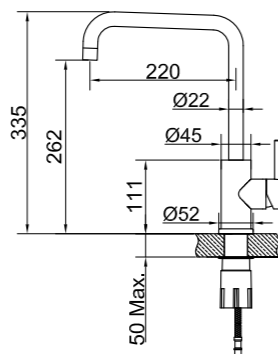

Square

Modernisti muotoiltu keittiöhana, jonka muotokieli on elegantti ja pelkistetty. Suorat linjat antavat hillityn vaikutelman.

- Valmistettu ruostumattomasta teräksestä
- Neoperl-poresuutin

Väri	Tuoteno	Hinta
Original	30010	€ 351

Astianpesukoneen sulkuventtiili mukana:

Original	30015	€ 472

Tekniset tiedot

Läpivienti: 35 mm

Käännettävissä 360° tai 0° ilman astianpesukoneen sulkuventtiiliä ja 360° tai 110° astianpesukoneen sulkuventtiin kanssa.

Lisätietoja osoitteessa scandtap.com

Astianpesukoneen sulkuventtiili

Astianpesukoneen sulkuventtiili ei mukana: