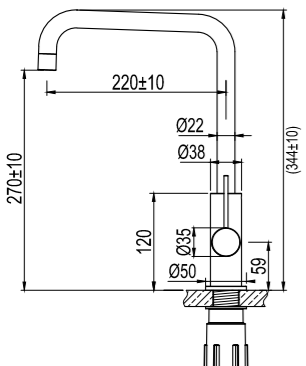

Mood

Keittiöhana, jonka design on pelkistetyt minimalistinen. Kapeamallinen keittiöhana, jossa pehmeät muodot yhdistyvät suoriin linjoihin.

- Valmistettu ruostumattomasta teräksestä
- Neoperl-poresuutin

Väri	Tuotenumero	Hinta
Original	30130	€ 384
Sand	30131	€ 505
Amber	30132	€ 505
Shadow	30133	€ 560
Rust	32130	€ 659
Scrap	32131	€ 659
Coal	32132	€ 659

Astianpesukoneen sulkuventtiili mukana:

Original	30135	€ 505
Sand	30138	€ 648
Amber	30137	€ 648
Shadow	30136	€ 703
Rust	32135	€ 799
Scrap	32136	€ 799
Coal	32137	€ 799

Tekniset tiedot

Läpivierti: 35 mm
Käännettävissä 360° tai 0° ilman astianpesukoneen sulkuventtiiliä ja 360° tai 110° astianpesukoneen sulkuventtiilin kanssa.

Lisätietoja osoitteessa scandtap.com

Astianpesukoneen sulkuventtiili

Astianpesukoneen sulkuventtiili ei mukana:

Original