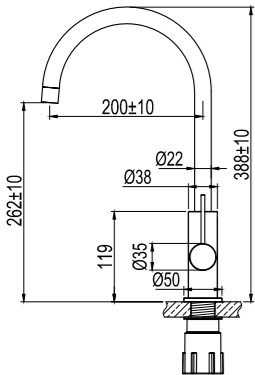

Tekniset tiedot

Läpivienti: 35 mm