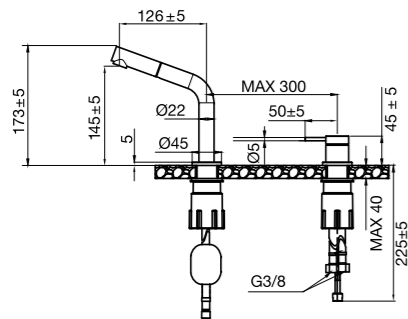

Tekniset tiedot

Juoksuputken reikä: 35 mm

Kahvan reikä: 35 mm

Suosittelun CC putken ja kahvan välillä: 100–300 mm

Kääntyvä: 0°, 110° tai 360°.

Liitäntä: G 3/8.

Cold start -toiminto

Lisätietoja osoitteessa scandtap.com

Sand