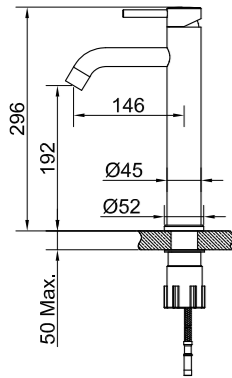

Tekniset tiedot

Läpivienti: 35 mm

Lisätietoja osoitteessa scandtap.com