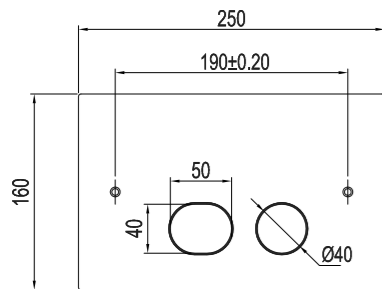

Tekniset tiedot

CC: 190 mm
 Mitat: 250x160x3 mm
 Täys- ja puolihuuhtelu
 6/3 litran huuhtelut
 Sopii WC-kalusteeseen Geberit Duofix Sigma H112

Sand

Classic

Amber

Rust

Shadow

Scrap