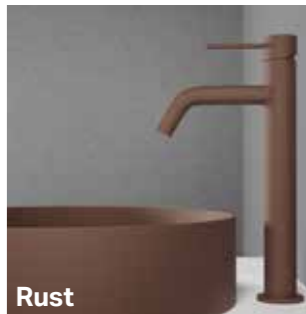

by Scandtap

Rust

Tyylikkyyttä rustiikisella teollisuusvivahteella. Rust yhdistää by Scandtap -sarjan pehmeän mattapinnan värisävyihin, jotka vievät ajatukset hapettuneeseen metalliin. Vuosikausia säälle ja tuulelle altistunut teräs saa sen historiaa todistavan pinnan. Juuri tästä Rust-konsepti on saanut inspiraationsa. Moderni ja nostalginen vuorovaikutus luo mahdollisuuksia erityyillisille designeille.

Scrap

Tyylikäs teollisuuspinta modernina versiona. Tummanharmaa mattapinta antaa puhtaan ja modernin vaikutelman, mutta vihjaa samalla karkeampiin pintoihin, kuten sementtiin ja betoniin. Scrap saa inspiraatiota vuosisadan vaihteen teollisuudesta ja luo mielikuvia viehätysvoimasta ja mystiikasta, jotka voidaan yhdistää moniin tämän aikakauden esineisiin.

Coal

Täydellinen mattamusta pinta ruostumattomalle teräshanalle. Perustuu raakoihin, teollisiin ja tummiin metalleihin, jotka olivat ikonisia höyryvoiman suuruuden aikoina. Coal on monipuolinen väri, joka luo erinomaiset edellytykset uniikille ja persoonalliselle sisustukselle. Pehmeä kiilto ja tumma metallipinta inspiroivat ja luovat selkeän ja voimakkaan vaikutelman.