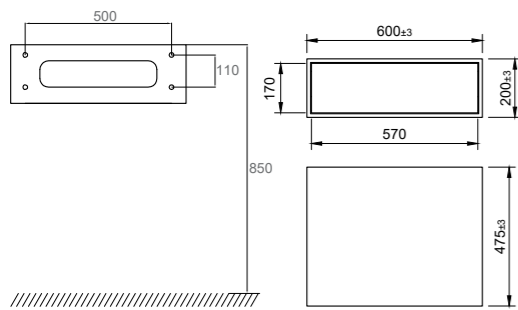

Koko: 600 x 475 x 200 mm (L x S x K)

Paino: 28 kg

Tuotenro Hinta

46251 € 2639

Lisätietoja osoitteessa scandtap.com

Solid S800

Solid Surface -pintainen kylpyhuonekaluste, jossa kompakti minimalistinen muotokieli. Ainutlaatuinen pehmeiden linjojen ja suorien muotojen yhdistelmä. Tukeva laatikko tarjoaa hyvin säilytystilaa, ja se sulkeutuu pehmeästi yksinkertaisella painalluksella.