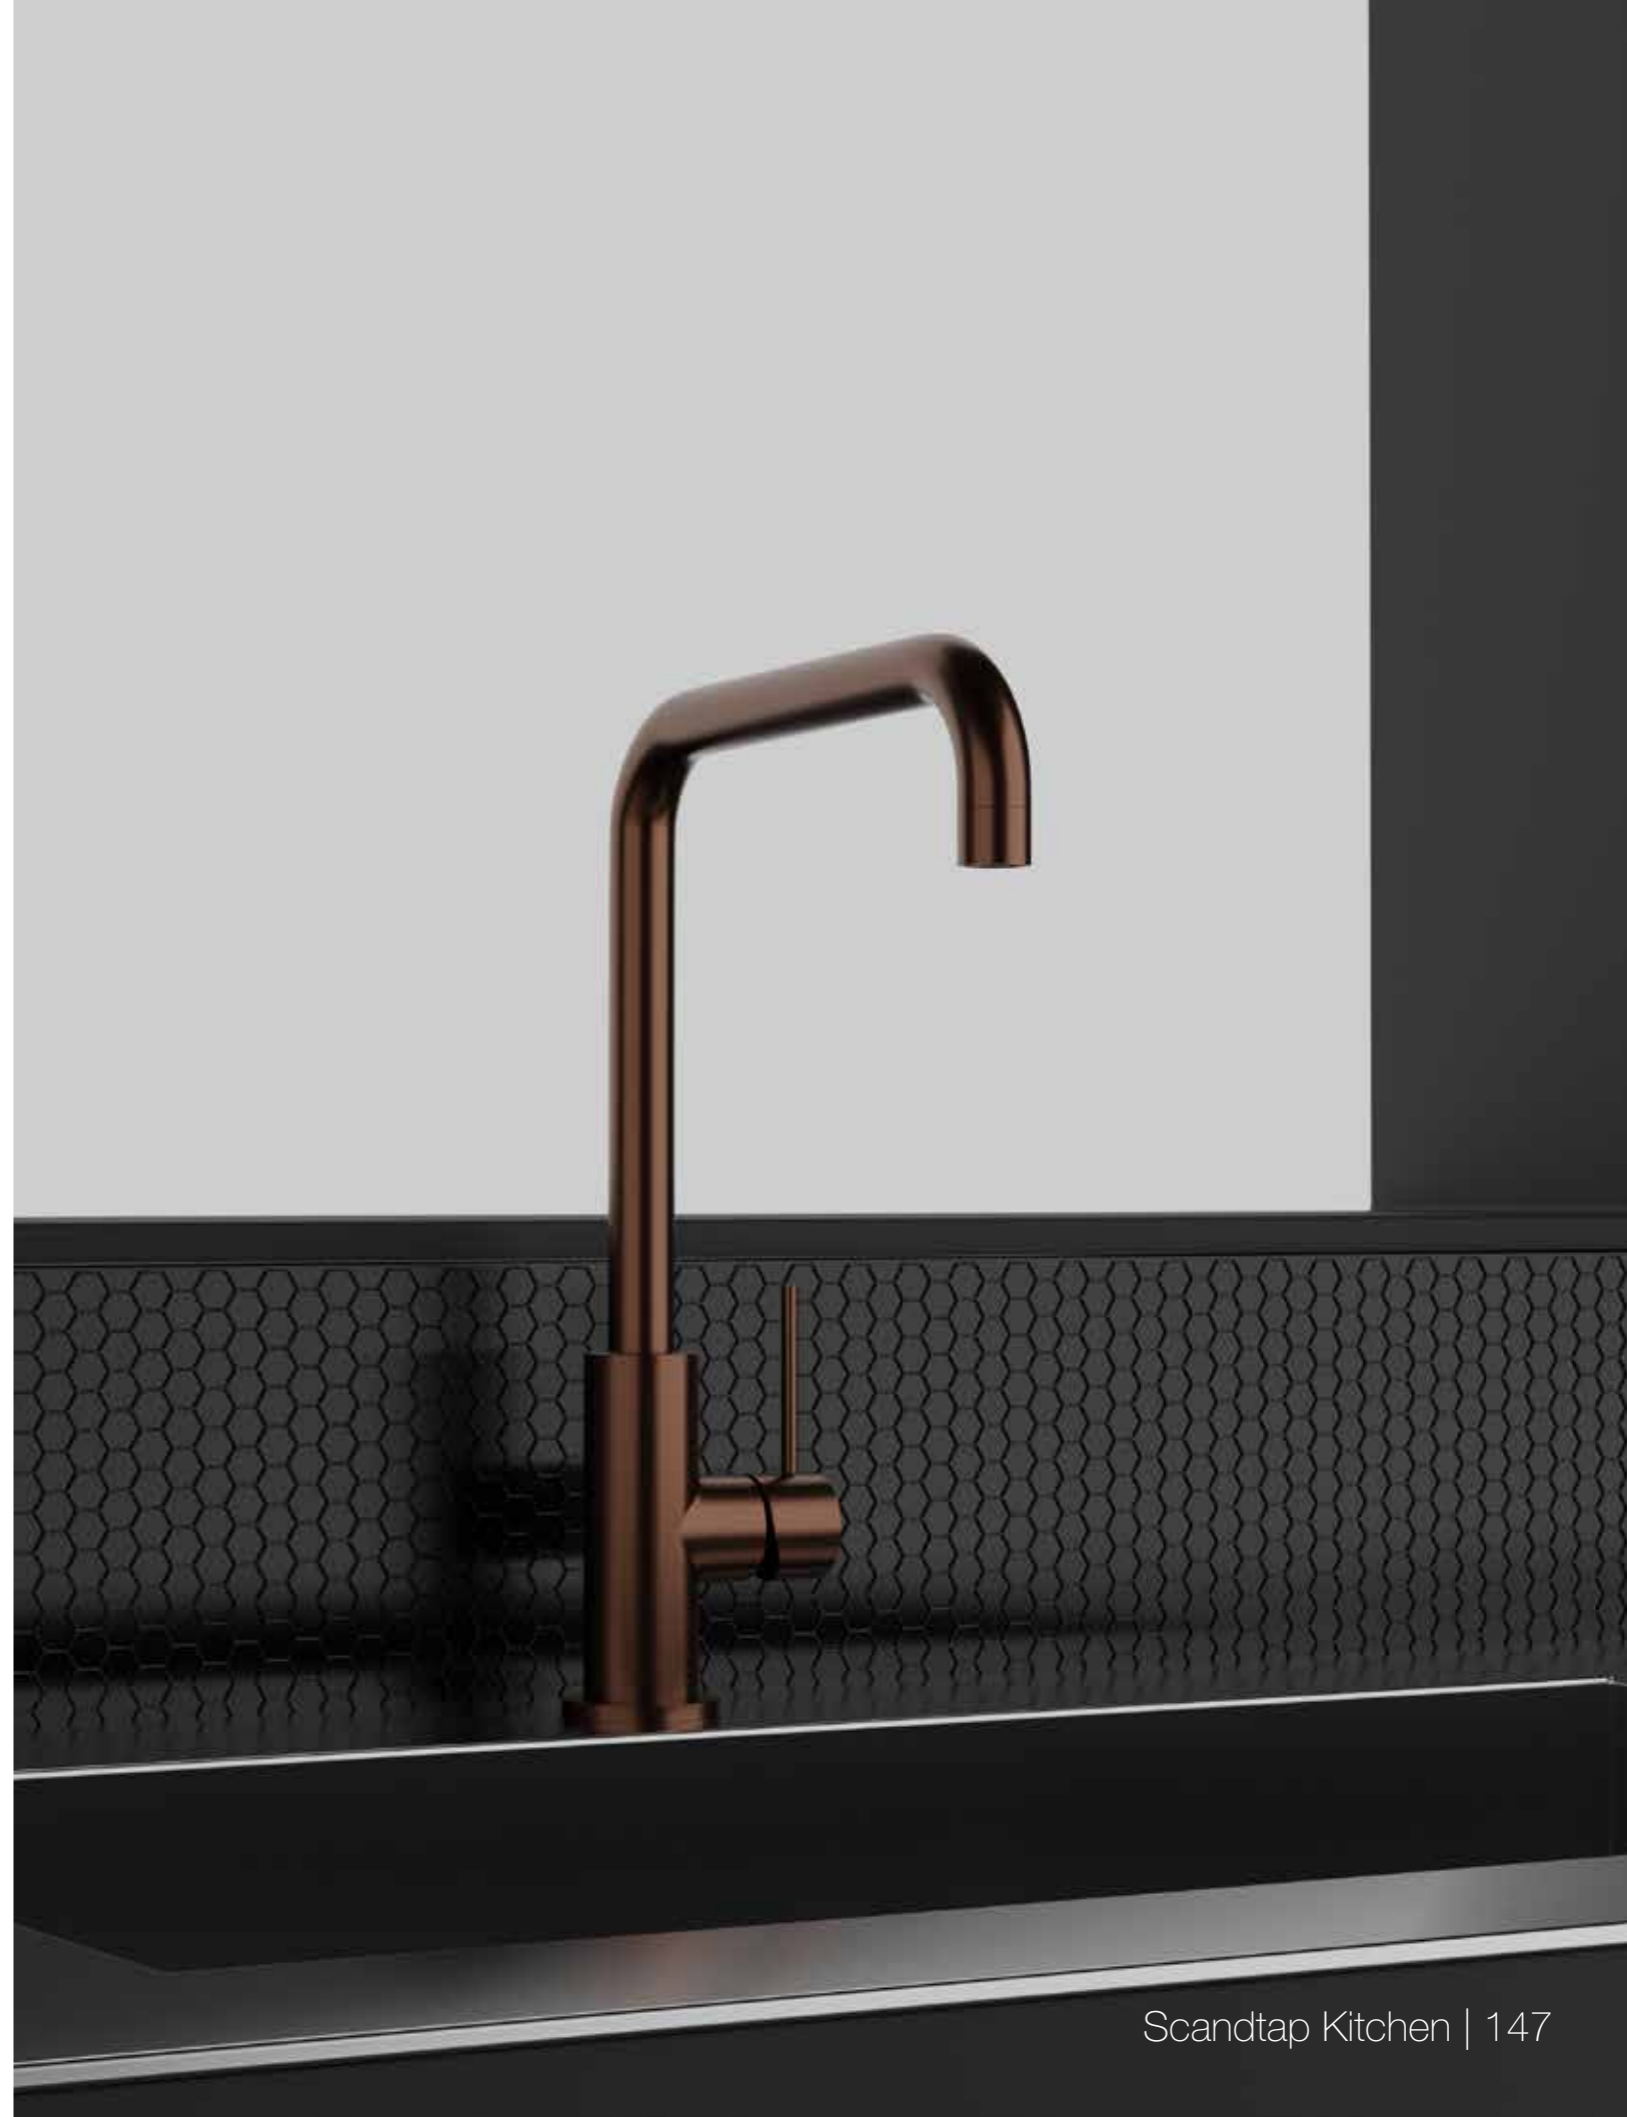

Original

Sand

Amber

Shadow

Steel Access

Keittiöhana, jonka ajattomassa muotokielessä suorat linjat kohtaavat pehmeiden. Ulosvedettävä suukappale helpottaa puhdistusta.

- Valmistettu ruostumattomasta teräksestä
- Ulosvedettävä suukappale
- Neoperl-poresuutin