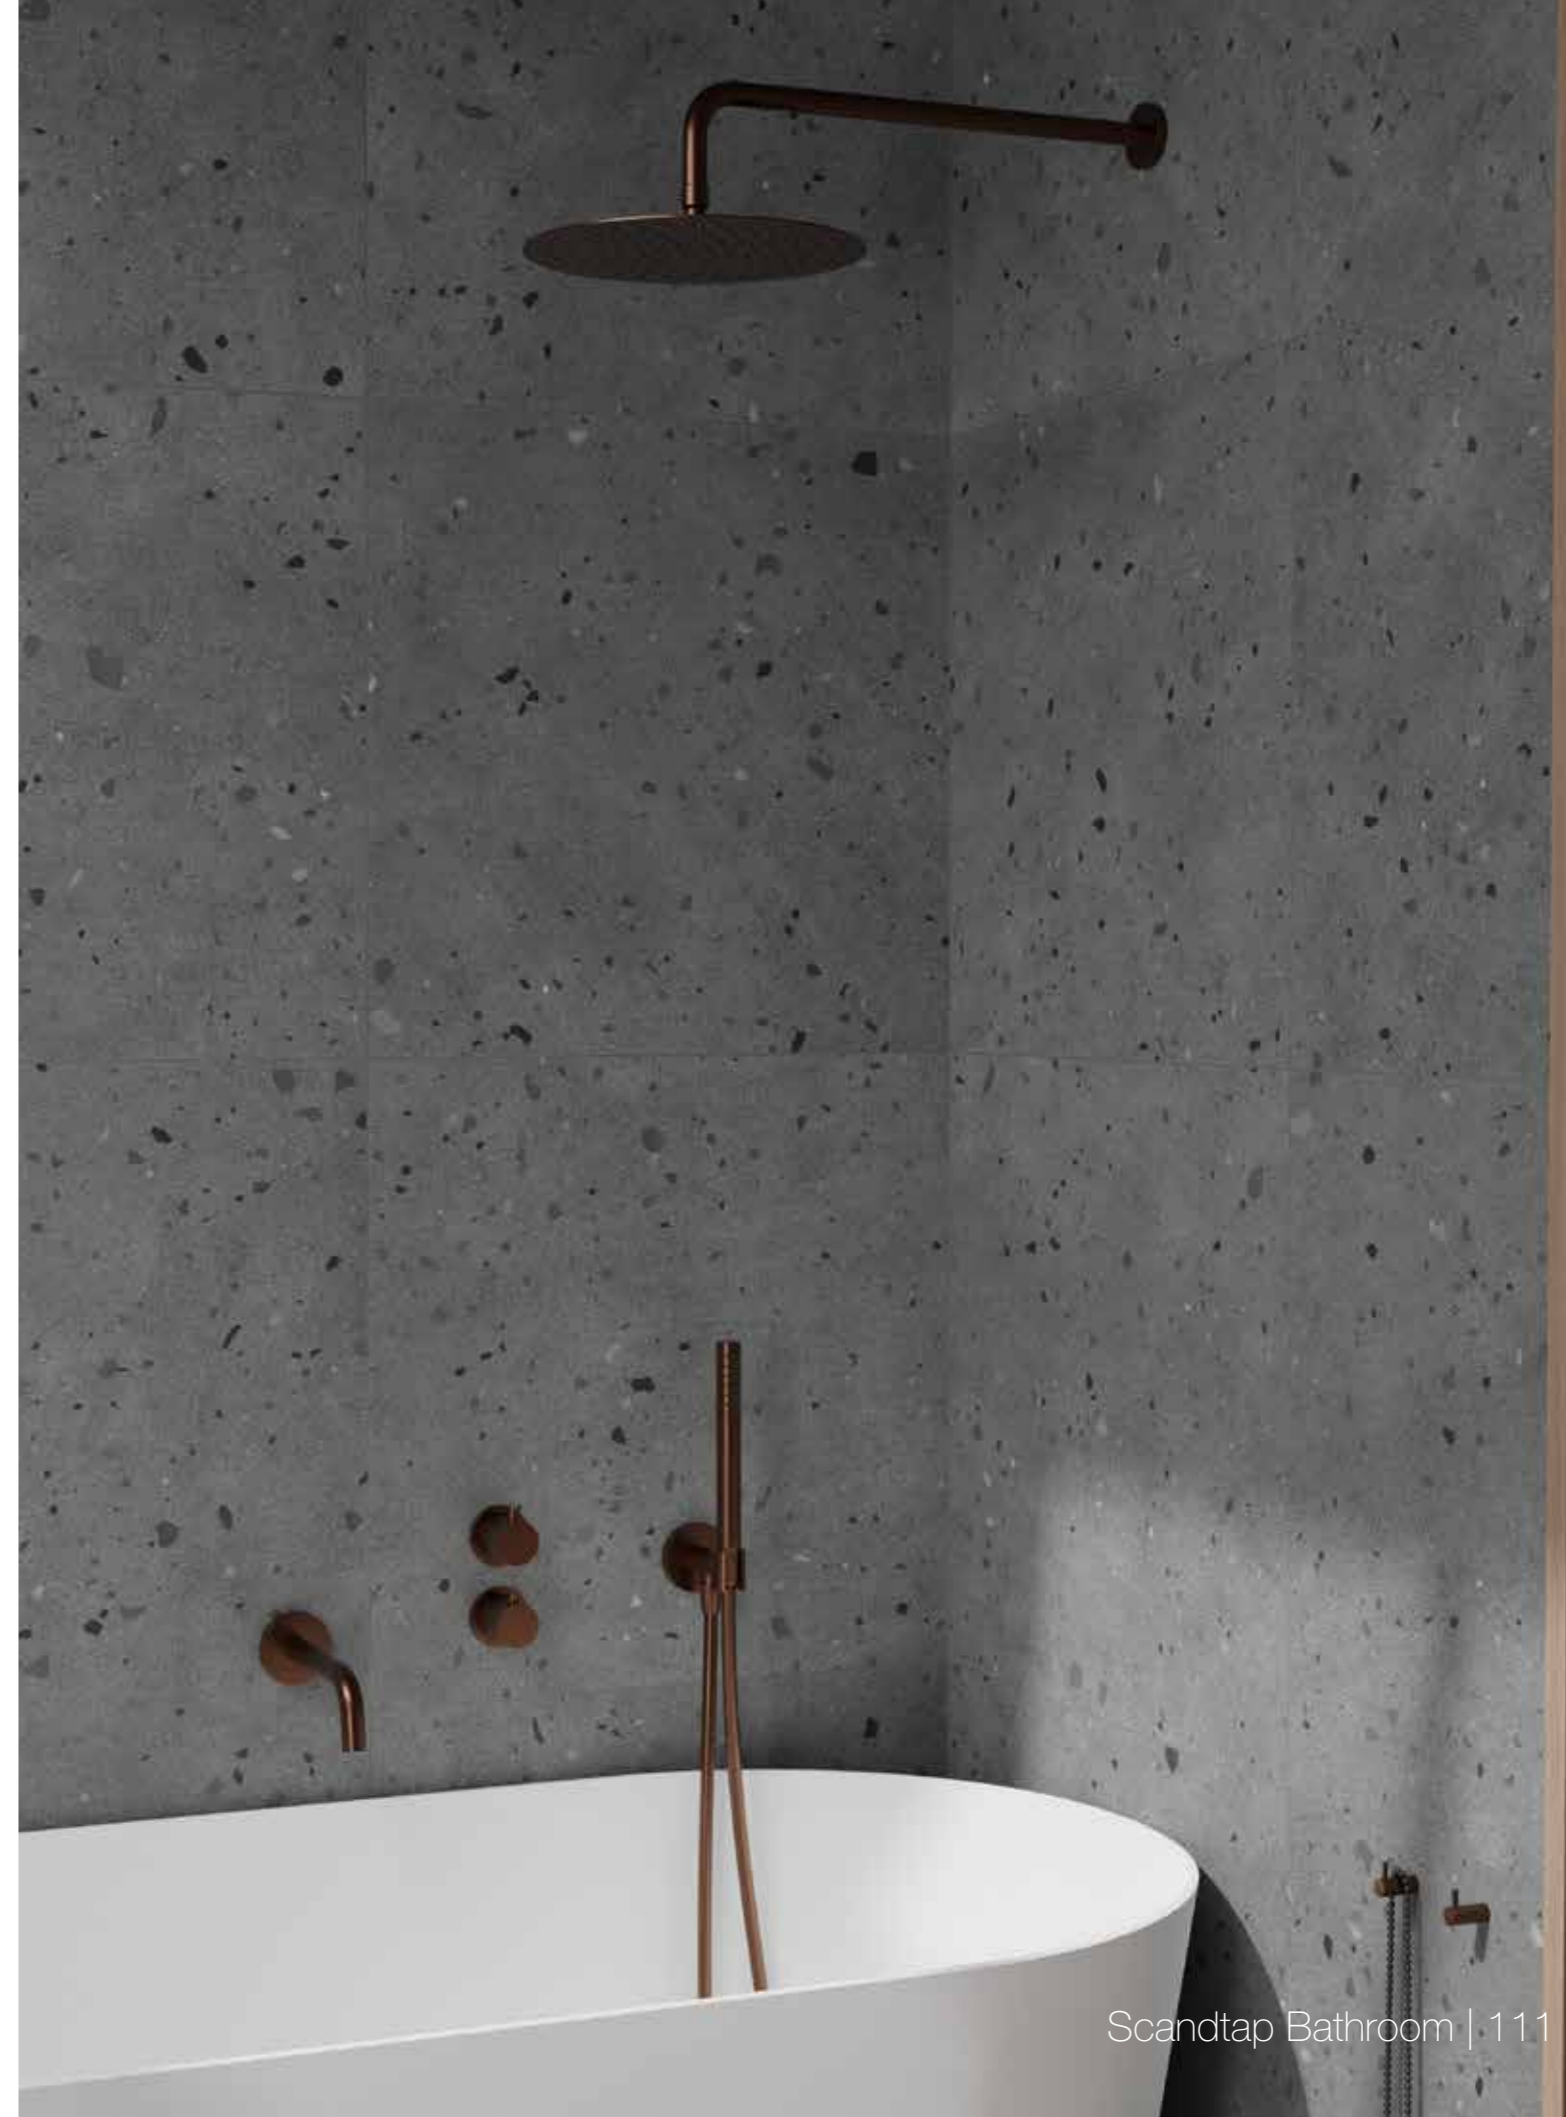

Harmonized 3x

Piiloasennettava termostaattihana, jossa elegantteja hoikkia yksityiskohtia. Piilokiinnitys seinän takana luo kylpyhuoneeseen minimalistisen ja sopusointuisen ilmeen. Mukana ohut seinäkiinnitteinen suihkusiivilä, jossa suuri ympärys, pelkistetty juoksuputki sekä lieriömäinen käsisuihku, joka tuottaa pehmeän ja miellyttävän virtauksen ja leveän suihkun. Ajaton muotoilu heijastelee pohjoismaista muotokieltä.

- Kolme toimintoa: Kattosuihku, käsisuihku ja juoksuputki
- Valmistettu ruostumattomasta teräksestä
- SINTEF- ja KIVA-hyväksytyt
- Lämpötilan ja virtauksen säätö erillisin napein
- Seinäkiinnitteinen suihkusiivilä
- Kääntyvä suihkusiivilä
- Kiertymätön letku
- Kalkinpoistotoiminto: käsisuihku ja suihkusiivilä on helppo puhdistaa, kun vesi on kalkkipitoista
- Käyttövarma termostaatti myös kalkkipitoisessa vedessä
- Mukana sertifioitu asennuslaatikko Scandtap Box 1 i ruostumatonta terästä, takaa vedenpitävyyden seinän takana
- Muotoiltu suojakuori yhteensopivassa sävyssä,, mukana vuotoilmaisoin

Ks. sivulta 128 pakettiratkaisu piiloasennettavan valikoiman asennusta varten.

Väri	Tuotenumero	Hinta
Original	21050	€ 3099
Sand	21056	€ 3299
Amber	21057	€ 3299
Shadow	21058	€ 3629
Classic	21059	€ 3629
Rust	21051	€ 3849
Scrap	21052	€ 3849
Coal	21053	€ 3849

Tekniset tiedot

Seinäkiinnitteinen suihkusiiviläkiinnike: CC 460 mm (kiinnikkeen lopullinen pituus seinästä mitaten määräytyy kaakelin ja eristekerroksen paksuuden perusteella)
Juoksuputki: 182 mm (putken lopullinen pituus seinästä mitaten määräytyy kaakelin ja eristekerroksen paksuuden perusteella)
Suihkusiivilä: Ø 300 mm
Suihkuletku: 1,5 m

110 | Scandtap Bathroom

Lisätietoja osoitteessa
scandtap.com