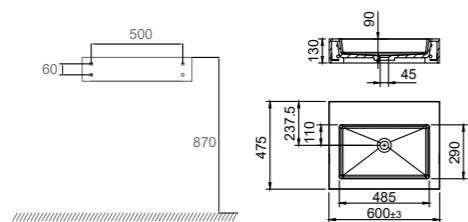

- Valmistettu Solid Surface -materiaalista

Tekniset tiedot

Koko: 600 x 475 x 130 mm (L x S x K)

Paino: 17 kg

Tuotenumero Hinta

46103 € 1154

Lisätietoja osoitteessa scandtap.com

Solid SW4