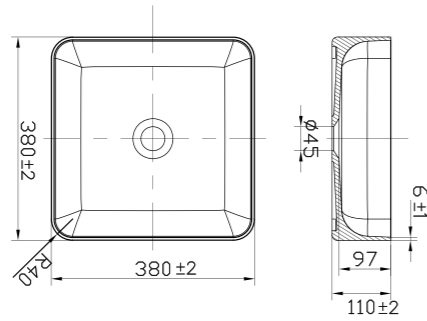

Solid S1

Vapaasti seisova tyylikäs mattavalkoinen Solid Surface -pesuallas. Pyöristetyn nelikulmainen muoto edustaa pehmeää minimalistista muotokieltä. Jokainen pesuallas on käsintehty ja niillä on oma ainutlaatuinen luonteensa. Saatavilla pohjaventtiili.

- Valmistettu Solid Surface -materiaalista

Tekniset tiedot

Leveys: 380 mm
Syyvyys: 380 mm
Korkeus: 110 mm

Tuotenumero Hinta
46051 € 725

Lisätietoja osoitteessa scandtap.com