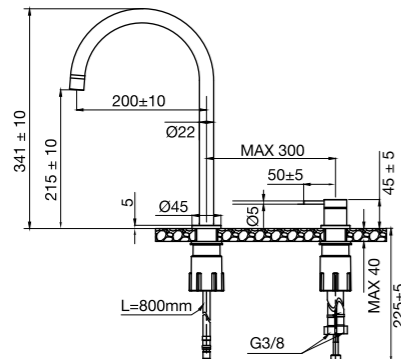

Tekniset tiedot

Juoksuputken reikä: 35 mm

Kahvan reikä: 35 mm

Suosittelun CC putken ja kahvan välillä: 100–300 mm

Käännettävissä: 0°, 110° tai 360°

Liitäntä: G 3/8

Cold start -toiminto

Lisätietoja
osoitteessa
scandtap.com