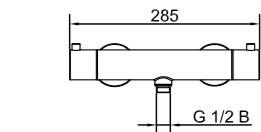

Steel Pleasure

Suihkusetti, jossa hoikka design ja säädettävä käsisuihkukinnike. Lieriönmuotoinen käsisuihku takaa miellyttävän ja kattavan virtaaman.

Väri	Tuotenumero	Hinta
Original	20035	€ 329
Sand	20036	€ 439
Amber	20037	€ 439
Shadow	20038	€ 549

Tekniset tiedot
CC 700
Pituus: 750 mm
Suihkuletku: 1,5 m
Halkaisijaltaan sauva: Ø25 mm

Lisätietoja osoitteessa scandtap.com

Steel Pleasure 1

Tyylikäs termostaattihana, jossa integroitu vaihdin. Takaa yhdenmukaisen ja miellyttävän lämpötilan sekä tasaisen virtaaman.

Väri	Tuotenumero	Hinta
Original	20000	€ 555
Sand	20006	€ 824
Amber	20007	€ 824
Shadow	20008	€ 934

Tekniset tiedot
CC 150

Lisätietoja osoitteessa scandtap.com