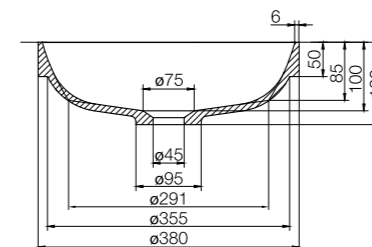

Lisätietoja osoitteessa scandtap.com