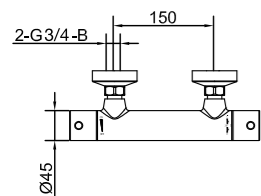

Steel Pleasure

Suihkusetti, jossa hoikka design ja säädettävä käsisuihkukinnike. Lieriönmuotoinen käsisuihku takaa miellyttävän ja kattavan virtaaman.

Väri	Tuotenumero	Hinta
Original	20035	€ 329
Sand	20036	€ 439
Amber	20037	€ 439
Shadow	20038	€ 549

Tekniset tiedot
CC 700
Pituus: 750 mm
Suihkuletku: 1,5 m
Halkaisijaltaan sauva: Ø25 mm

Lisätietoja osoitteessa scandtap.com

Steel Pleasure 1

Tyylikäs termostaattihana, jossa integroitu vaihdin. Takaa yhdenmukaisen ja miellyttävän lämpötilan sekä tasaisen virtaaman.

Väri	Tuotenumero	Hinta
Original	20000	€ 555
Sand	20006	€ 824
Amber	20007	€ 824
Shadow	20008	€ 934

Tekniset tiedot
CC 150

Lisätietoja osoitteessa scandtap.com