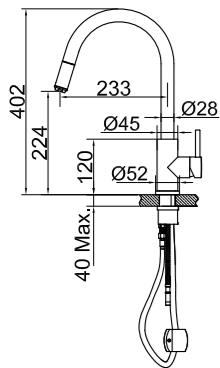

Steel Access

Keittiöhana, jonka ajattomassa muotokielessä suorat linjat kohtaavat pehmeiden. Ulosvedettävä suukappale helpottaa puhdistusta.

- Valmistettu ruostumattomasta teräksestä
- Ulosvedettävä suukappale
- Neoperl-poresuutin

Väri	Tuotenumero	Hinta
Original	30040	€ 626
Sand	30041	€ 813
Amber	30042	€ 813
Shadow	30043	€ 846

Astianpesukoneen sulkuventtiili mukana:

Original	30045	€ 747
Sand	30046	€ 945
Amber	30047	€ 945
Shadow	30048	€ 989

Tekniset tiedot

Reiät: 35 mm ilman astianpesukoneen sulkuventtiiliä ja 38 mm astianpesukoneen sulkuventtiilin kanssa
Käännettävissä 360° tai 0° ilman astianpesukoneen sulkuventtiiliä ja 360° tai 110° astianpesukoneen sulkuventtiilin kanssa.

Lisätietoja osoitteessa scandtap.com

Astianpesukoneen sulkuventtiili

Astianpesukoneen sulkuventtiili ei mukana: