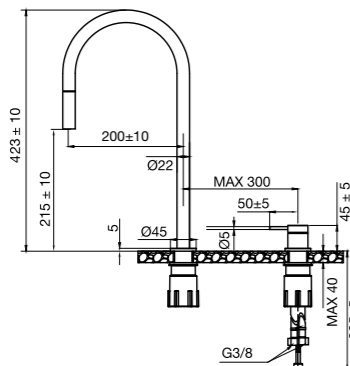

Tekniset tiedot

Juoksuputken reikä: 35 mm
Kahvan reikä: 35 mm
Suositeltu CC putken ja kahvan välillä: 100–300 mm
Käännettävissä: 0°, 110° tai 360°.
Liitäntä: G 3/8
Cold start-toiminto

Lisätietoja osoitteessa scandtap.com