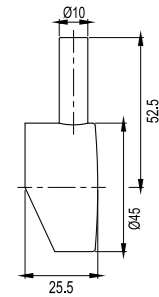

Short bar 5 mm

Lyhyt vipu keittiöhanalle. Mahdollistaa lyhyemmän etäisyyden hanan ja seinän välillä. Pienin soveltuva etäisyys seinän ja hanareian keskustan välillä: 42 mm. Sopii sarjojen Steel Accent, Steel Accent Square, Steel Mood ja Steel Equip hanoihin.

Väri	Tuotenro	Hinta
Original	32000	€ 25
Sand	32001	€ 46
Amber	32002	€ 46
Shadow	32003	€ 57
Rust	32004	€ 63
Scrap	32005	€ 63
Coal	32006	€ 63

Lisätietoja osoitteessa scandtap.com