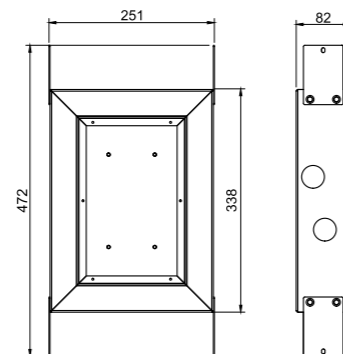

Scandtap Box 1

Vuotamaton piiloasennuskotelo ruostumatonta terästä – asennetaan yhdessä piiloasennettavan hanan kanssa takaamaan vedenpitävyys seinän takana. Sopii kaikkiin Harmonized-sarjan piiloasennettaviin hanoihin.

- Valmistettu ruostumattomasta teräksestä
- Turvallisten vesiasennussääntöjen (Branchregler Säker Vatteninstallation 2021:1) mukainen.
- SINTEF-hyväksytty, TG 20819
- RISE-tyyppihyväksytty
- RISE-järjestelmähyväksytty
- Hyväksytty +23 eristekerrosmerkin kanssa

Tuoteno Hinta
21160 € 960

Lisätietoja osoitteessa scandtap.com

Osoitteesta scandtap.com löytyvät myös tekniset tiedot ja kaikki piiloasennettavat ratkaisumme.