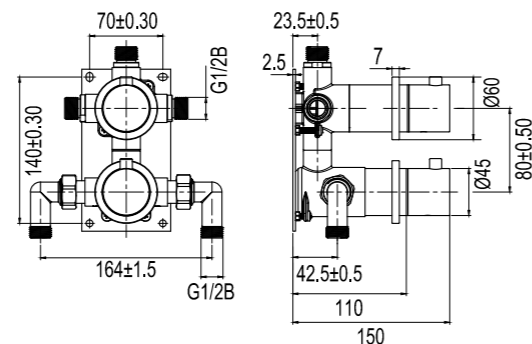

Coal

Harmonized 2z

Piiloasennettava termostaattihana, jossa elegantteja hoikkia yksityiskohtia. Piilokiinnitys seinän takana luo kylpyhuoneeseen minimalistista ja harmonista ilmettä. Mukana ohut seinäkiinnitteinen suihkusiivilä, jossa suuri ympäryys, sekä lieriömäinen käsisuihku, joka tuottaa pehmeän ja miellyttävän virtauksen ja leveän suihkun. Ajaton muotoilu heijastelee pohjoismaista muotokieltä.

- Kaksi toimintoa: katto- ja käsisuihku
- Valmistettu ruostumattomasta teräksestä
- SINTEF- ja KIWA-hyväksytyt
- Lämpötilan ja virtauksen säätö erillisin napein
- Kattokiinnitteinen suihkusiivilä
- Kääntyvä suihkusiivilä
- Kiertymätön letku
- Kalkinpoistotoiminto: käsisuihku ja suihkusiivilä on helppo puhdistaa, kun vesi on kalkkipitoista
- Käyttövarma termostaatti myös kalkkipitoisessa vedessä
- Mukana sertifioitu asennuslaatikko Scandtap Box 1 i ruostumatonta terästä, takaa vedenpitävyyden seinän takana
- Muotoiltu suojakuori yhteensopivassa sävyssä,, mukana vuotoilmaisoin

Ks. sivulta 128 pakettiratkaisu piiloasennettavan valikoiman asennusta varten.

Väri	Tuotenumero	Hinta
Original	21040	€ 2699
Sand	21046	€ 3079
Amber	21047	€ 3079
Shadow	21048	€ 3299
Classic	21049	€ 3299
Rust	21041	€ 3629
Scrap	21042	€ 3629
Coal	21043	€ 3629

Tekniset tiedot

Kattokiinnitteinen suihkusiiviläkiinnike: CC 200 mm (suihkusiiviläkiinnikkeen lopullinen pituus määräytyy kipsilevyjen ja/ tai muun kattomateriaalin paksuuden perusteella)
Suihkusiivilä: Ø 300 mm
Suihkuletku: 1,5 m

Lisätietoja osoitteessa
scandtap.com