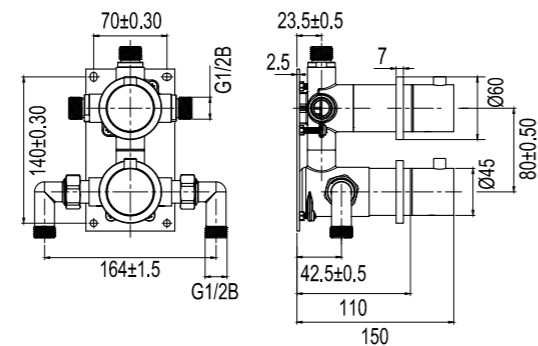

Lisätietoja osoitteessa
scandtap.com

Harmonized 2y

Piiloasennettava termostaattihana, jossa elegantteja hoikkia yksityiskohtia. Piilokiinnitys seinän takana luo kylpyhuoneeseen minimalistisen ja sopusointuisen ilmeen. Mukana ohut seinäkiinnitteinen suihkusiivilä, jossa suuri ympäryys, sekä lieriömäinen käsisuihku, joka tuottaa pehmeän ja miellyttävän virtauksen ja leveän suihkun. Ajaton muotoilu heijastelee pohjoismaista muotokieltä.

- Kaksi toimintoa: katto- ja käsisuihku
- Valmistettu ruostumattomasta teräksestä
- SINTEF- ja KIVA-hyväksytty
- Lämpötilan ja virtauksen säätö erillisin nupein
- Kattokiinnitteinen suihkusiivilä
- Kääntyvä suihkusiivilä
- Kiertymätön letku
- Kalkinpoistotoiminto: suihkusiivilä ja käsisuihku on helppo puhdistaa, kun vedessä on runsaasti kalkkia
- Käyttövarma termostaatti myös kalkkipitoisessa vedessä
- Mukana sertifioitu asennuslaatikko Scandtap Box 1 i ruostumaton terästä, takaa vedenpitävyyden seinän takana
- Muotoiltu suojakuori yhteensopivassa sävyssä, mukana vuotoilmais

Ks. sivulta 128 pakettiratkaisu piiloasennettavan valikoiman asennusta varten.

Väri	Tuotenumero	Hinta
Original	21030	€ 2699
Sand	21036	€ 3079
Amber	21037	€ 3079
Shadow	21038	€ 3299
Classic	21039	€ 3299
Rust	21031	€ 3629
Scrap	21032	€ 3629
Coal	21033	€ 3629

Tekniset tiedot

Kattokiinnitteinen suihkusiiviläkiinnike: CC 85 mm
(suihkusiiviläkiinnikkeen lopullinen pituus riippuu kipsilevyjen ja/tai muun kattomateriaalin paksuudesta)
Suihkusiivilä: $\varnothing$ 300 mm
Suihkuletku: 1,5 m