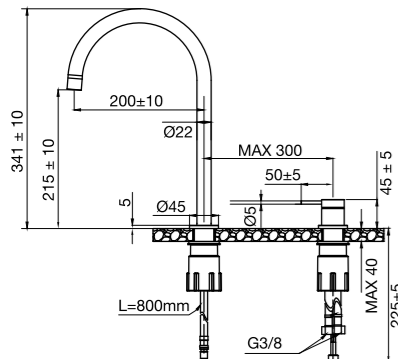

Tekniset tiedot

Juoksuputken reikä: 35 mm

Kahvan reikä: 35 mm

Suosittelut CC putken ja kahvan välillä: 100–300 mm

Käännettävissä: 0°, 110° tai 360°.

Liitäntä: G 3/8

Cold start -toiminto

Lisätietoja osoitteessa scandtap.com