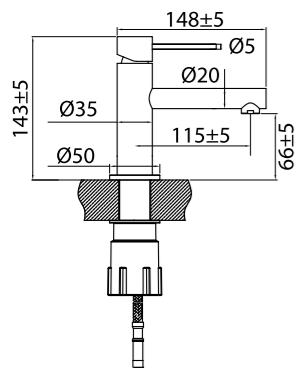

Tekniset tiedot

Läpiviemi: 35 mm

Lisätietoja osoitteessa scandtap.com