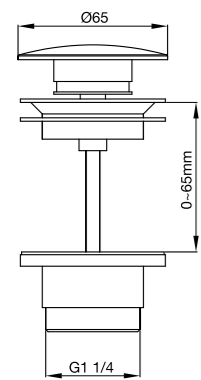

Tekniset tiedot

Säädettävä korkeus: 0-70 mm

Halkaisija: Ø 63 mm

Sand