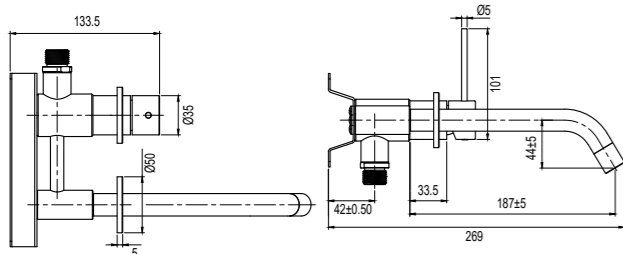

Coal

Harmonized 1

Piiloasennettava pesuallashana, jossa hoikka design ja pehmeät pyöristetyt muodot. Piilokiinnitys seinän takana luo kylpyhuoneeseen ilmavuutta. Tyylikäs tinkimätön, minimalistinen muotokieli. Soveltuu erinomaisesti niin upotetuille kuin vapaasti seisoville pesualtaille.

- Valmistettu ruostumattomasta teräksestä
- Neoperl-poresuutin
- SINTEF- ja KIWA-hyväksytyt
- Mukana sertifioitu asennuslaatikko Scandtap Box 1 ruostumatonta terästä, takaa vedenpitävyyden seinän takana
- Muotoiltu suojakuori yhteensopivassa sävyssä, mukana vuotoilmaisim

Väri	Tuotenumero	Hinta
Original	11000	€ 1599
Sand	11006	€ 1759
Amber	11007	€ 1759
Shadow	11008	€ 1869
Classic	11009	€ 1869
Rust	11001	€ 1979
Scrap	11002	€ 1979
Coal	11003	€ 1979

Tekniset tiedot

CC 80

Juoksuputken pituus: 182 mm (putken lopullinen pituus seinästä mitaten määräytyy kaakelin ja eristekerroksen paksuuden perusteella)

Lisätietoja osoitteessa
scandtap.com