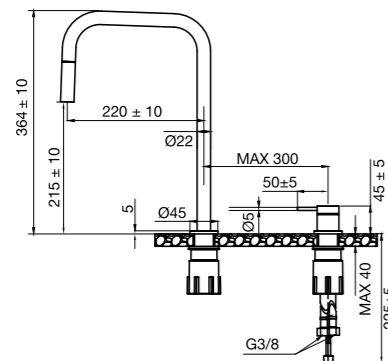

Tekniset tiedot

Juoksuputken reikä: 35 mm

Kahvan reikä: 35 mm

Suosittelu CC putken ja kahvan välillä: 100–300 mm

Kääntyvä: 0°, 110° tai 360°

Liitäntä: G 3/8

Cold start -toiminto

Lisätietoja osoitteessa scandtap.com