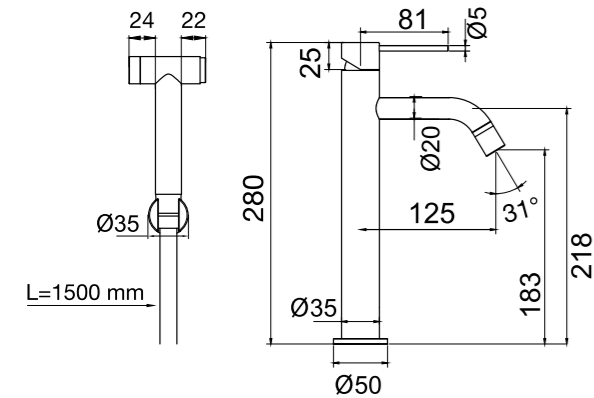

Tekniset tiedot

Läpivienti: 35 mm

Sand