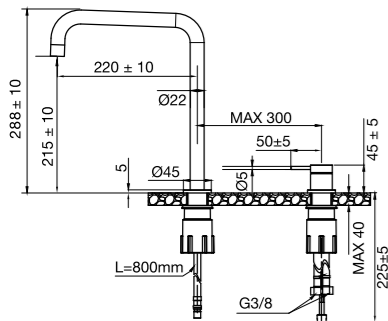

Tekniset tiedot

Juoksuputken reikä: 35 mm

Kahvan reikä: 35 mm

Suosittelut CC putken ja kahvan välillä: 100–300 mm

Kääntyvä: 0°, 110° tai 360°.

Liitäntä: G 3/8.

Cold start -toiminto

Lisätietoja osoitteessa scandtap.com