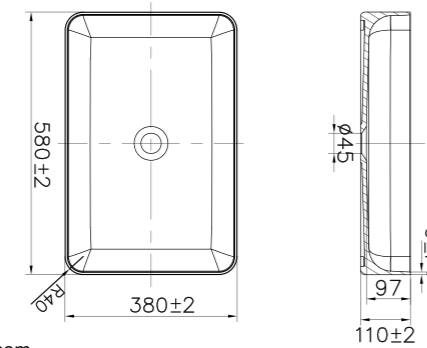

Tekniset tiedot

Leveys: 580 mm
Pituus: 380 mm
Korkeus: 110 mm

Tuotenumero Hinta
46052 € 846

Lisätietoja osoitteessa scandtap.com