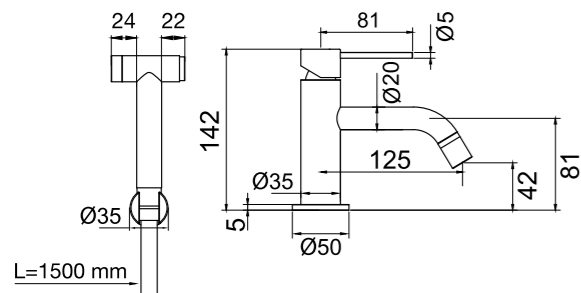

Tekniset tiedot

Läpivienti: 35 mm

Sand