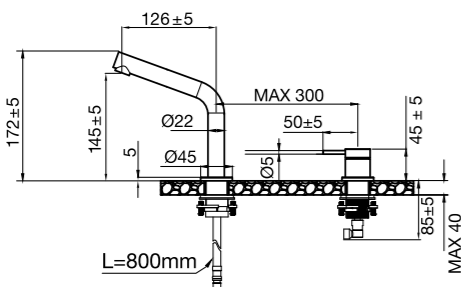

Tekniset tiedot

Juoksuputken reikä: 35 mm
Kahvan reikä: 35 mm
Suositeltu CC putken ja kahvan välillä: 100–300 mm
Käännettävissä: 0°, 110° tai 360°
Liitäntä: G 3/8
Cold start -toiminto
HUOM! Etäisyys hanan pohjasta liitäntäputken alimpaan kohtaan: 90 mm.

Lisätietoja osoitteessa scandtap.com