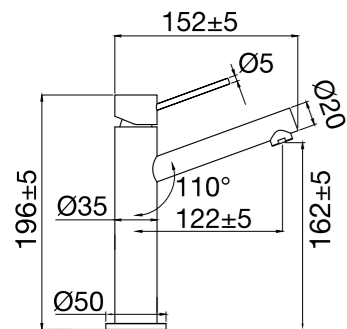

Vector Medium

Hana, jossa hoikka design modernein vaikuttein. Poikittaisia linjoja minimalistisena versiona. Keskikorkea malli, jossa yhtenäinen varsi, sopii erinomaisesti upotettaviin pesualtaisiin sekä upotettaviin reunallisiin malja-altaisiin, jolloin saadaan käsille lisää tilaa. Laadukkaat komponentit säästävät vettä ja pitävät yllä täydellisen sopivaa virtaamaa.

- Valmistettu ruostumattomasta teräksestä
- Neoperl-poresuutin

Väri	Tuotenumero	Hinta
Original	10250	€ 429
Sand	10256	€ 529
Amber	10257	€ 529
Shadow	10258	€ 589
Classic	10259	€ 599
Rust	12250	€ 659
Scrap	12251	€ 659
Coal	12252	€ 659

Tekniset tiedot
Läpiviemi: 35 mm

Sand

Lisätietoja osoitteessa
scandtap.com