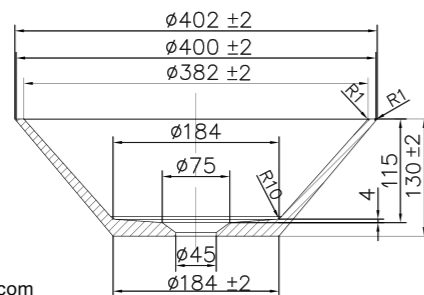

- Valmistettu Solid Surface -materiaalista

Tekniset tiedot

Halkaisija: 402 mm
Korkeus: 130 mm

Tuotenumero Hinta

46003 € 725

Lisätietoja osoitteessa scandtap.com

Solid R4

Upotettu, tyylikäs matta valkoinen Solid Surface -pesuallas. Pyöreämuotoinen allas edustaa minimalistista designia. Jokainen pesuallas on käsintehty ja niillä on oma ainutlaatuinen luonteensa. Saatavilla pohjaventtiili.