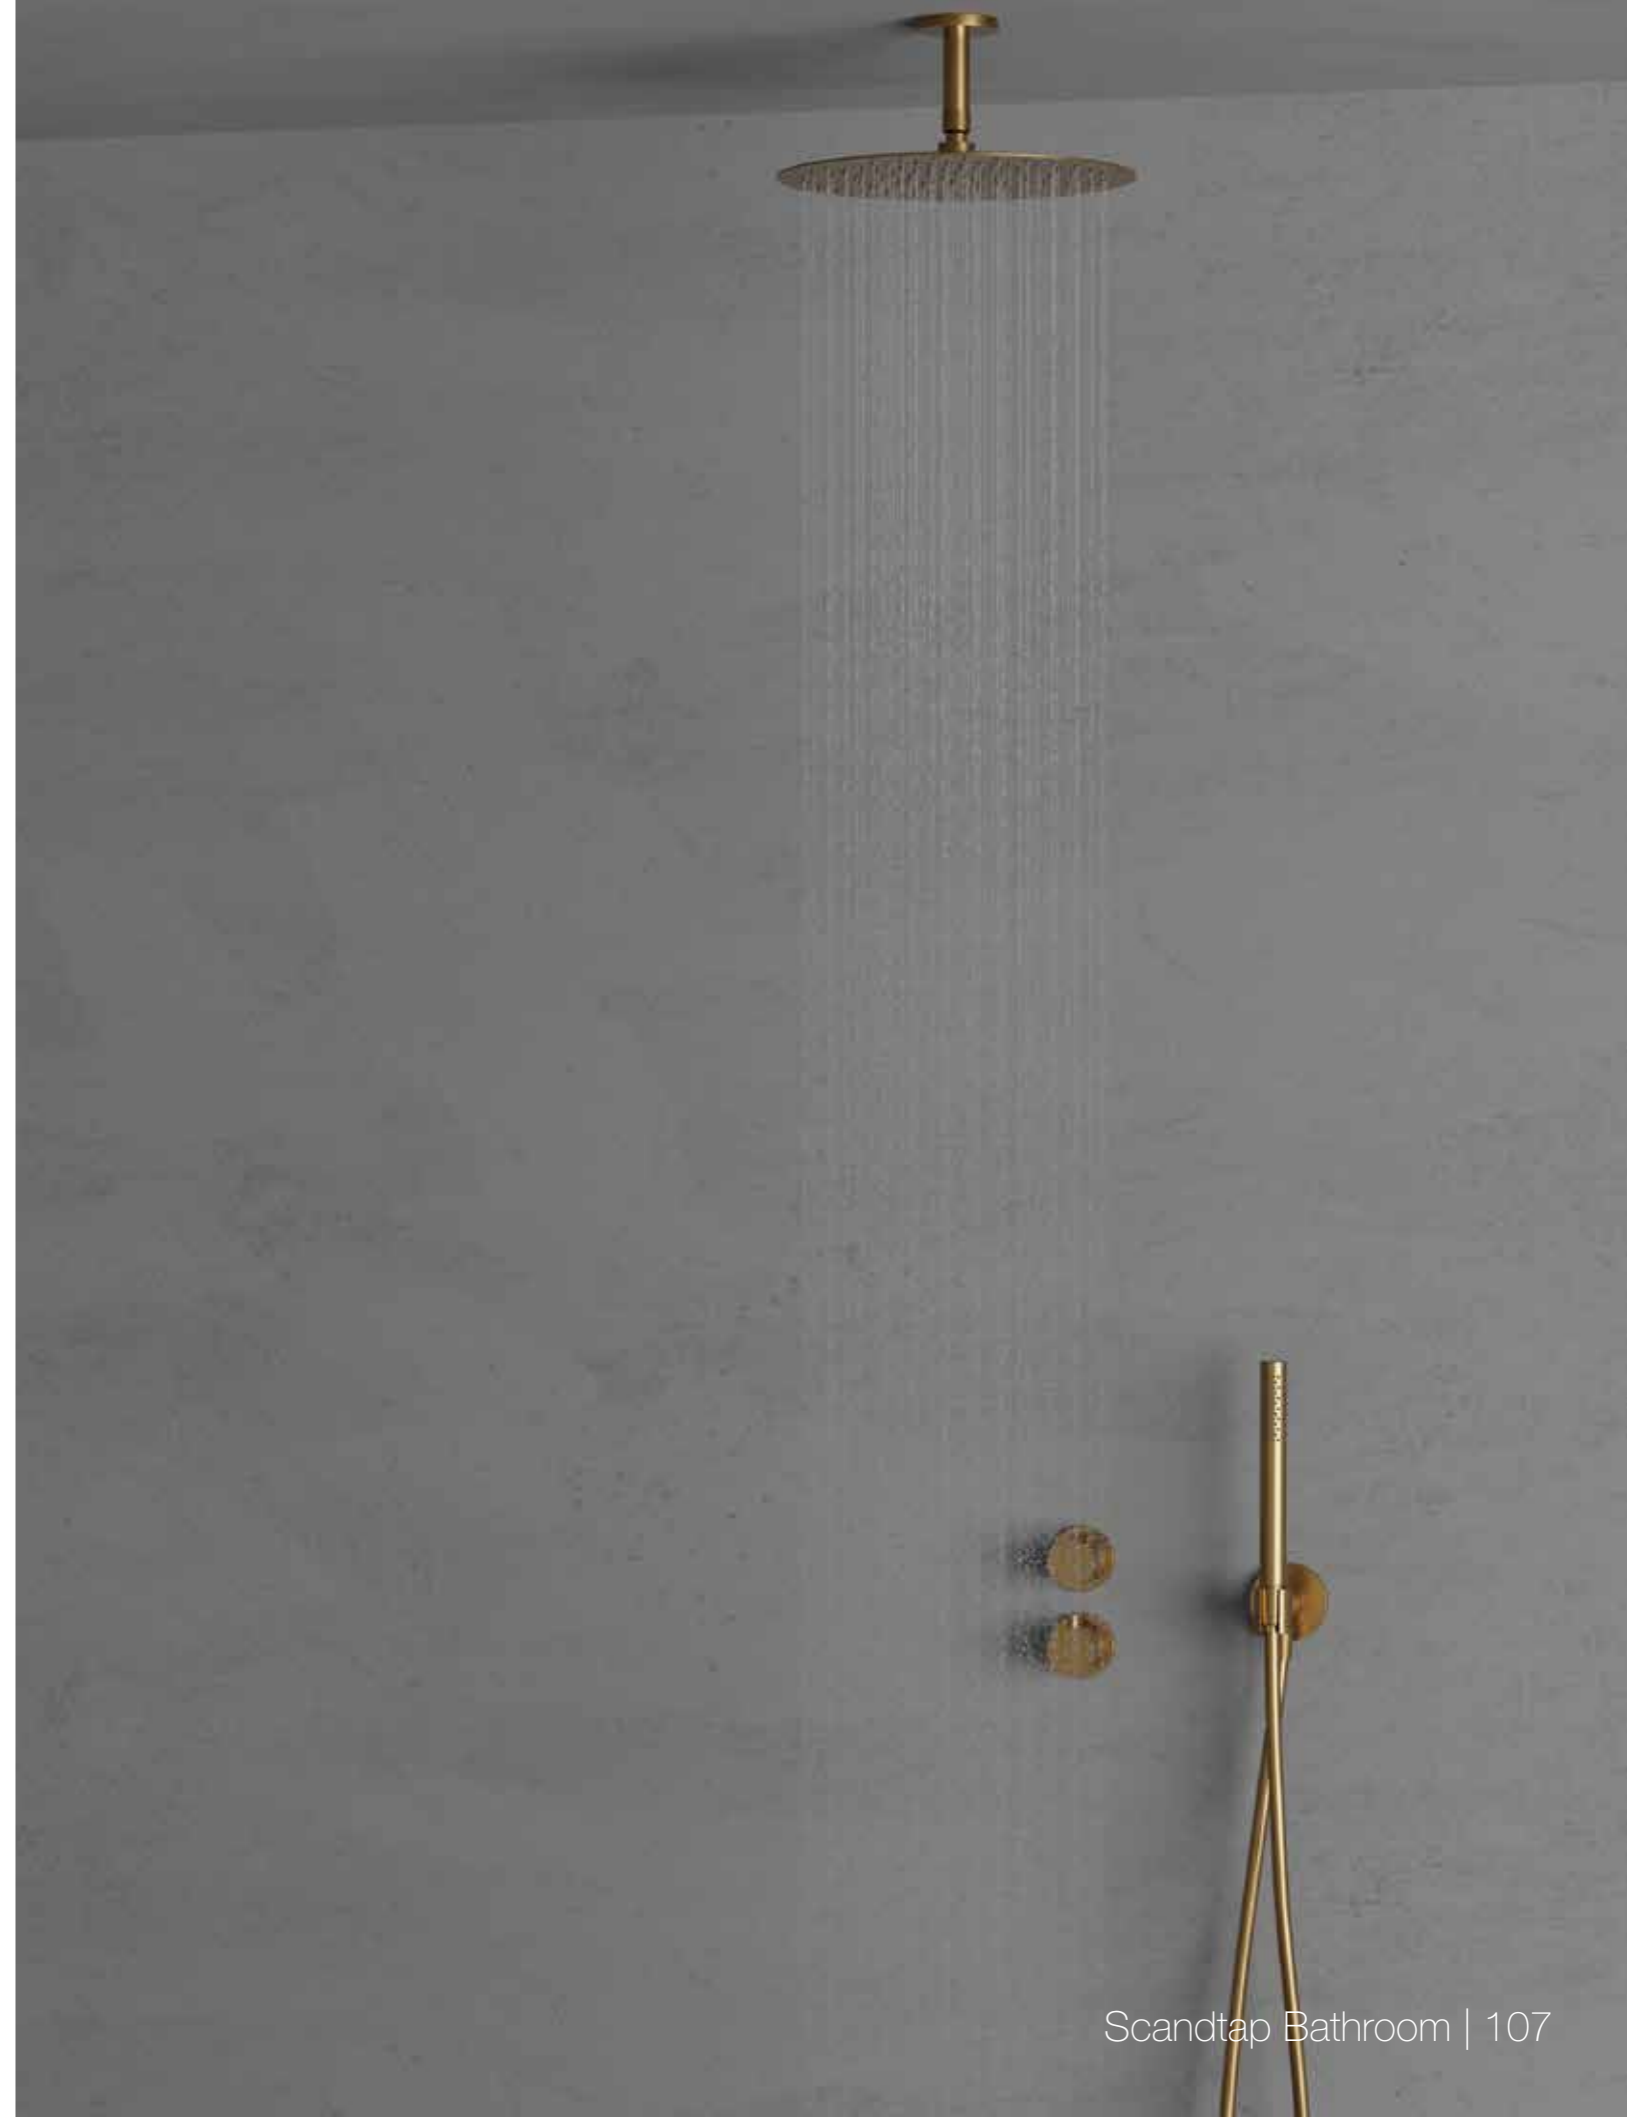

Tekniset tiedot

Kattokiinnitteinen suihkusiiviläkiinnike: CC 85 mm
(suihkusiiviläkiinnikkeen lopullinen pituus riippuu kipsilevyjen ja/tai muun kattomateriaalin paksuudesta)
Suihkusiivilä: $\varnothing$ 300 mm
Suihkuletku: 1,5 m