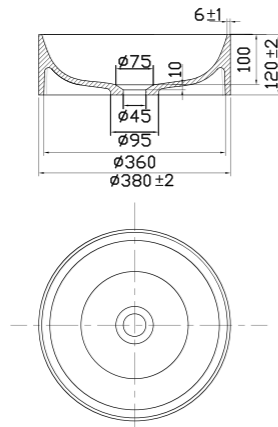

Tuotenumero Hinta

46002 € 725

Lisätietoja osoitteessa scandtap.com

Solid R3

Vapaasti seisova tyylikäs mattavalkoinen Solid Surface -pesuallas. Moderni allasdesign on saanut inspiraatiota klassisista muodoista ja suorista linjoista. Jokainen pesuallas on käsintehty ja niillä on oma ainutlaatuinen luonteensa. Saatavilla pohjaventtiili.

- Valmistettu Solid Surface -materiaalista

Tekniset tiedot

Halkaisija: 402 mm
Korkeus: 130 mm