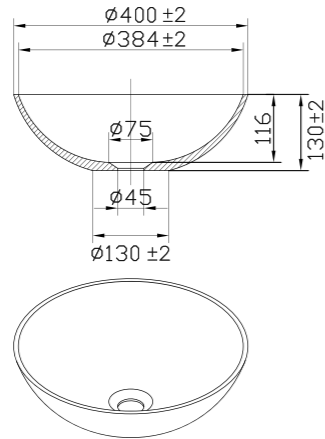

- Valmistettu Solid Surface -materiaalista

Tekniset tiedot

Halkaisija: 400 mm
Korkeus: 130 mm

Tuotenumero Hinta

46001 € 725

Lisätietoja osoitteessa scandtap.com

Solid R2

Vapaasti seisova tyylikäs mattavalkoinen Solid Surface -pesuallas. Altaan sisäosa on muodoltaan pehmeän pyöreä, ja sitä täydentää suora ulompi siluetti. Jokainen pesuallas on käsintehty ja niillä on oma ainutlaatuinen luonteensa. Saatavilla pohjaventtiili.