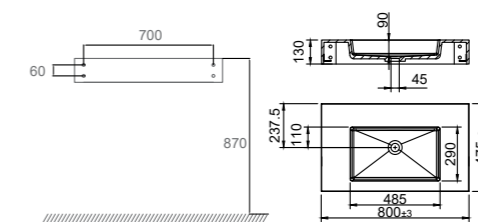

- Valmistettu Solid Surface -materiaalista

Tekniset tiedot

Koko: 800 x 475 x 130 mm (L x S x K)

Paino: 18 kg

Tuotenumero Hinta

46104 € 1299

Lisätietoja osoitteessa scandtap.com

Solid SW5