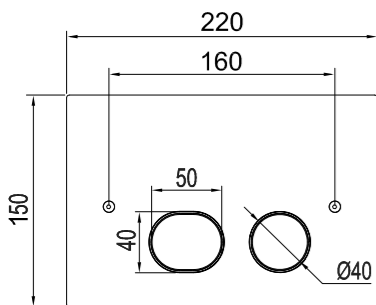

Uutuus! 2025

Steel Style T

Tyylikäs pilloasennettava huuhtelupainike, jossa on kaksi vankkaa painiketta täys- ja puolihuuhtelua varten. Kapea muotoilu ja massiivinen ruostumaton teräs takaavat tyylikkyyden. Sopii väritään ja muotoilultaan muuhun valikoimaan.

- Valmistettu ruostumattomasta teräksestä
- Kiinnitetään ruuveilla, joiden pintakäsittely on sama kuin huuhtelupainikkeessa

Väri	Tuoteno	Hinta
Original	15070	€ 389
Sand	15071	€ 439
Amber	15072	€ 439
Shadow	15073	€ 479
Classic	15079	€ 479
Rust	15074	€ 499
Scrap	15075	€ 499
Coal	15076	€ 499

Tekniset tiedot

CC: 160 mm
Mitat: 220x150x3 mm
Täys- ja puolihuuhtelu
Sopii TECE-merkkisiin WC-kalusteisiin.
6/3 litran huuhtelut

Lisätietoja osoitteessa
scandtap.com