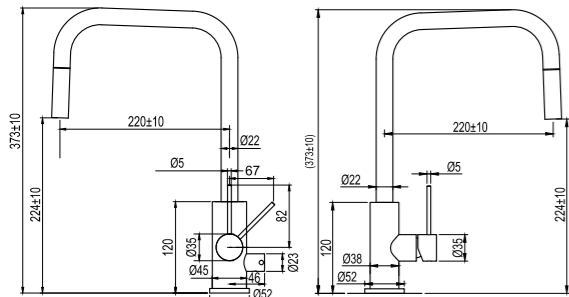

Accent Square

Kapeamallinen keittiöhana, jossa ulosvedettävä suokappale. Muotokielessä yhdistyvät pehmeät ja suorat linjat ja eleganssi kohtaa yksinkertaisuuden.

- Valmistettu ruostumattomasta teräksestä
- Ulosvedettävä suokappale
- Suunnattava Neoperl-poresuutin

Väri	Tuotenumero	Hinta
Original	30110	€ 714
Sand	30111	€ 879
Amber	30112	€ 879
Shadow	30113	€ 934
Rust	32110	€ 1066
Scrap	32111	€ 1066
Coal	32112	€ 1066

Astianpesukoneen sulkuventtiili mukana:

Original	30115	€ 824
Sand	30116	€ 989
Amber	30117	€ 989
Shadow	30118	€ 1044
Rust	32115	€ 1198
Scrap	32116	€ 1198
Coal	32117	€ 1198

Tekniset tiedot

Reiät: 35 mm ilman astianpesukoneen sulkuventtiiliä ja 38 mm astianpesukoneen sulkuventtiilin kanssa
Käännettävissä 360° tai 0° ilman astianpesukoneen sulkuventtiiliä ja 360° tai 110° astianpesukoneen sulkuventtiilin kanssa.

Lisätietoja osoitteessa scandtap.com

Astianpesukoneen sulkuventtiili

Astianpesukoneen sulkuventtiili ei mukana:

Astianpesukoneen sulkuventtiili

Astianpesukoneen sulkuventtiili ei mukana: