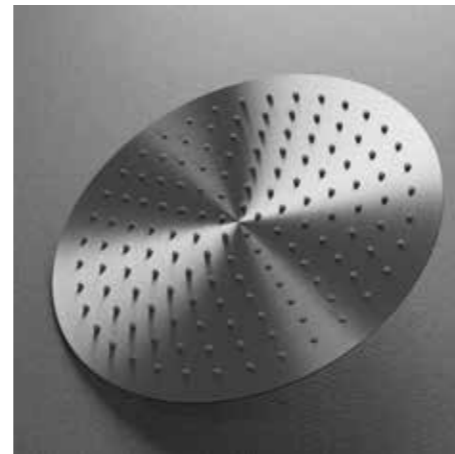

Väri	Muoto	Tuotenro	Hinta
Original	Lieriö, ruostumatonta terästä	20160	€ 96
Original	Pyöreä, harjattu hopea	20165	€ 88
Sand	Lieriö, ruostumatonta terästä	02022-SA	€ 131
Amber	Lieriö, ruostumatonta terästä	02022-AM	€ 131
Shadow	Lieriö, ruostumatonta terästä	02022-SH	€ 153
Classic	Lieriö, ruostumatonta terästä	02022-CL	€ 153
Rust	Lieriö, ruostumatonta terästä	02022-RU	€ 164
Scrap	Lieriö, ruostumatonta terästä	02022-SC	€ 164
Coal	Lieriö, ruostumatonta terästä	02022-CO	€ 164

Pleasure Extension Pipe

Jatkoputki mahdollistaa 25 cm pidemmän etäisyyden hanan ja suihkusiivilän välillä. Soveltuu mm. tilanteisiin, jolloin hana asennetaan matalalle korkeudelle, esim. kylpyammeen viereen. Yhteensopivuus: Steel Pleasure 2 ja 3. Korvaa tavallisen putken teleskoopilla. Asennettava yhdessä hanan kanssa. Sopii Steel Pleasure- ja Steel Expression -sarjoihin.

Väri	Tuotenro	Hinta
Original	20130	€ 156
Sand	20136	€ 229
Amber	20137	€ 229
Shadow	20138	€ 253
Classic	20139	€ 253
Rust	20131	€ 277
Scrap	20132	€ 277
Coal	20133	€ 277

Suihkusiivilä Pleasure

Pyöreä käännettävä suihkusiivilä takaa pehmeän ja kattavan virtaamansa ansiosta optimaalisen käyttömukavuuden. Sopii malleihin Pleasure ja Harmonized. Halkaisija: 250 mm.

Väri	Tuotenro	Hinta
Original	02010	€ 296
Sand	02016	€ 461
Amber	02017	€ 461
Shadow	02018	€ 604
Classic	02011	€ 604
Rust	02025-RU	€ 571
Scrap	02025-SC	€ 571
Coal	02025-CO	€ 571