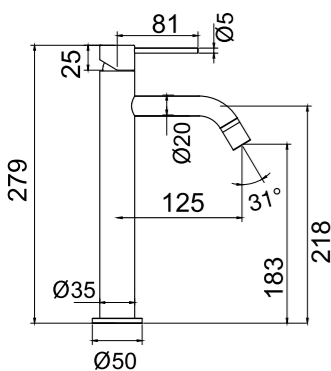

Tekniset tiedot

Läpivienti: 35 mm

Sand