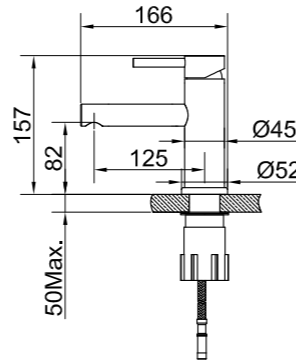

Väri	Tuoteno	Hinta
Original	10020	€ 329
Shadow	10028	€ 505

Shadow

Tekniset tiedot
Läpivienti: 35 mm

Lisätietoja osoitteessa
scandtap.com

Lisävarusteet kaksireikäisille hanoille

Uutuus!

90°-sarja

Ruostumattomasta teräksestä valmistettu asennussarja, jossa on lyhyempi liitäntäputki ja 90° kulma. Helpottaa Harmonized B2-, Harmonized K2- ja Harmonized K2 Square -hanojen asennusta. Käytetään, kun tason alla on rajoitetusti tilaa, esimerkiksi pienemmissä kalusteissa, joiden yläosassa on laatikoita. Lyhentää etäisyyttä hanan pohjasta liitäntäputkien alimpaan kohtaan 90 mm:iin. Ei sovellu malleihin, joissa on ulosvedettävä suutin.