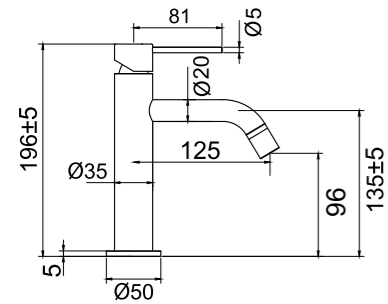

Tekniset tiedot

Läpiviemi: 35 mm

Sand