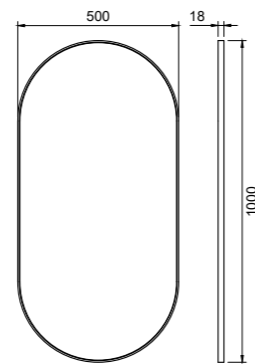

- Solid Surface -kehys

Tekniset tiedot

- 500 x 1000 x 18 mm (L x S x K)

Tuoteno Hinta

46201 € 789

Lisätietoja osoitteessa scandtap.com

Tarvikkeet

Mittapiirustukset löytyvät osoitteesta scandtap.com