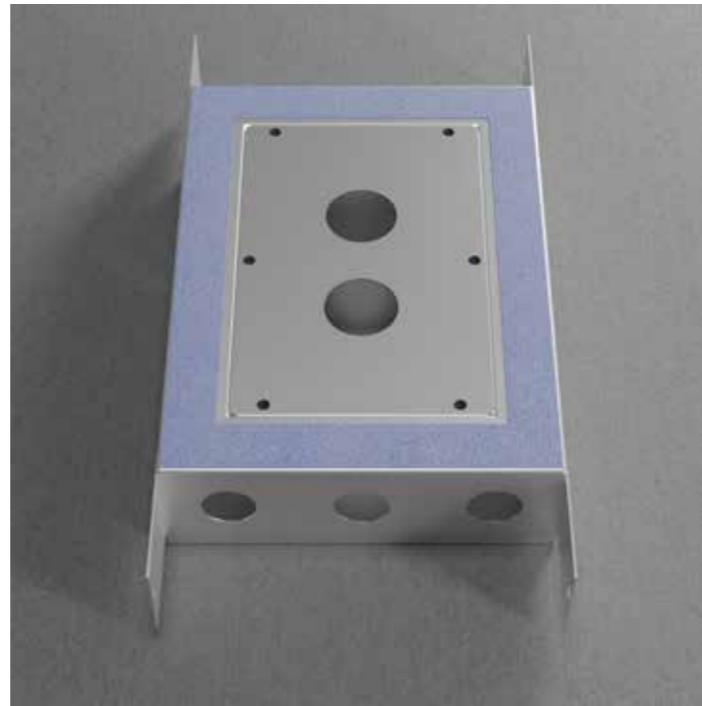

LK Harmonized Installation Kit

Harmonized-sarjan kalustevalikoiman pakettiasennusratkaisu.

- Sisältö: 3 m suojajohto, 3 m mediaputki, 1 jakorasia ja 1 liitäntäjakaja.

Tuoteno Hinta
80040 € 208

Lisätietoja osoitteessa scandtap.com

Scandtap Box 1

Vuotamaton piiloasennuskotelo ruostumatonta terästä – asennetaan yhdessä piiloasennettavan hanan kanssa takaamaan vedenpitävyys seinän takana. Sopii kaikkiin Harmonized-sarjan piiloasennettaviin hanoihin.

- Valmistettu ruostumattomasta teräksestä
- Turvallisten vesiasennussääntöjen (Branchregler Säker Vatteninstallation 2021:1) mukainen.
- SINTEF-hyväksytty, TG 20819
- RISE-tyyppihyväksytty
- RISE-järjestelmähyväksytty
- Hyväksytty +23 eristekerrosmerkin kanssa

Tuoteno Hinta
21160 € 960

Lisätietoja osoitteessa scandtap.com

Osoitteesta scandtap.com löytyvät myös tekniset tiedot ja kaikki piiloasennettavat ratkaisumme.