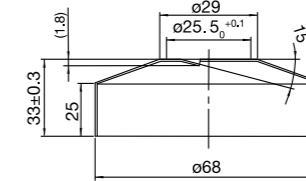

Pleasure Cover 33 mm à 2 kpl

Ruostumattomasta teräksestä valmistettu Steel Pleasure -sarjan erittäin tilava suojakuori, joka korvaa hanan mukana toimitetut kuoret ja jota voidaan käyttää näkyvien putkiosien piilottamiseen seinällä. 2 kpl á 33 mm.

Väri	Tuotenro	Hinta
Original	20810	€ 65
Sand	20816	€ 87
Amber	20817	€ 87
Shadow	20818	€ 98
Classic	20819	€ 98
Rust	20811	€ 109
Scrap	20812	€ 109
Coal	20813	€ 109

Lisätietoja osoitteessa scandtap.com