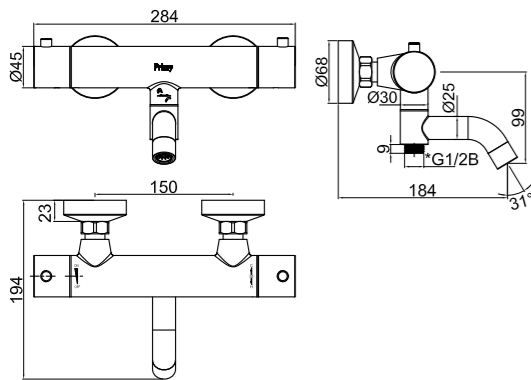

Tekniset tiedot

CC 150
Suihkuletku: 1,5 m

Sand