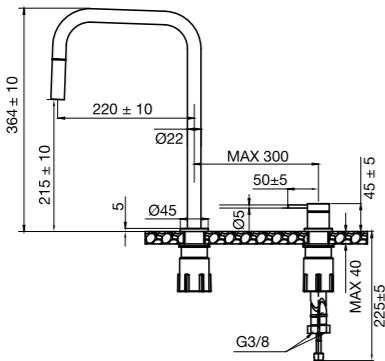

Tekniset tiedot

Juoksuputken reikä: 35 mm
Kahvan reikä: 35 mm
Suositeltu CC putken ja kahvan väillä: 100–300 mm
Käännettävissä: 0°, 110° tai 360°
Liitäntä: G 3/8
Cold start -toiminto

Lisätietoja osoitteessa scandtap.com