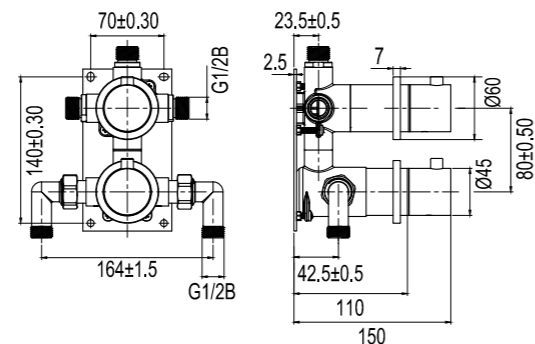

Shadow

Scrap

Coal

Lisätietoja osoitteessa
scandtap.com

Harmonized 2x

Piiloasennettava termostaattihana, jossa elegantteja hoikkia yksityiskohtia. Piilokiinnitys seinän takana luo kylpyhuoneeseen minimalistisen ja sopusointuisen ilmeen. Mukana ohut seinäkiinnitteinen suihkusiivilä, jossa suuri ympäryys, sekä lieriömäinen käsisuihku, joka tuottaa pehmeän ja miellyttävän virtauksen ja leveän suihkun. Ajaton muotoilu heijastelee pohjoismaista muotokieltä.