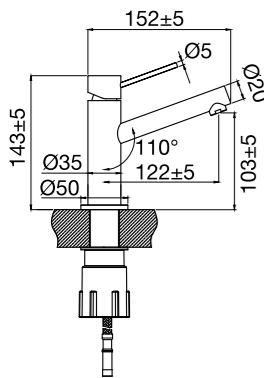

Tekniset tiedot

Läpiviemi: 35 mm

Lisätietoja osoitteessa
scandtap.com

Original

Vector Medium

Hana, jossa hoikka design modernein vaikuttein. Poikittaisia linjoja minimalistisena versiona. Keskikorkea malli, jossa yhtenäinen varsi, sopii erinomaisesti upotettaviin pesualtaisiin sekä upotettaviin reunallisiin malja-altaisiin, jolloin saadaan käsille lisää tilaa. Laadukkaat komponentit säästävät vettä ja pitävät yllä täydellisen sopivaa virtaamaa.