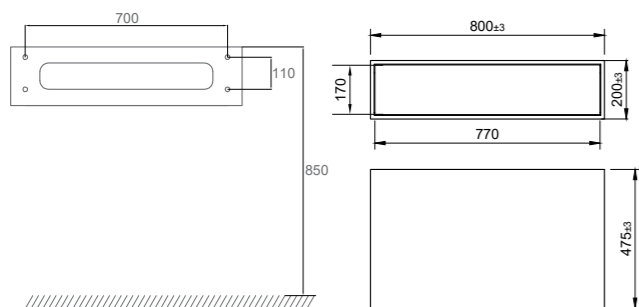

Tuotenro Hinta

46252 € 2969

Lisätietoja osoitteessa scandtap.com