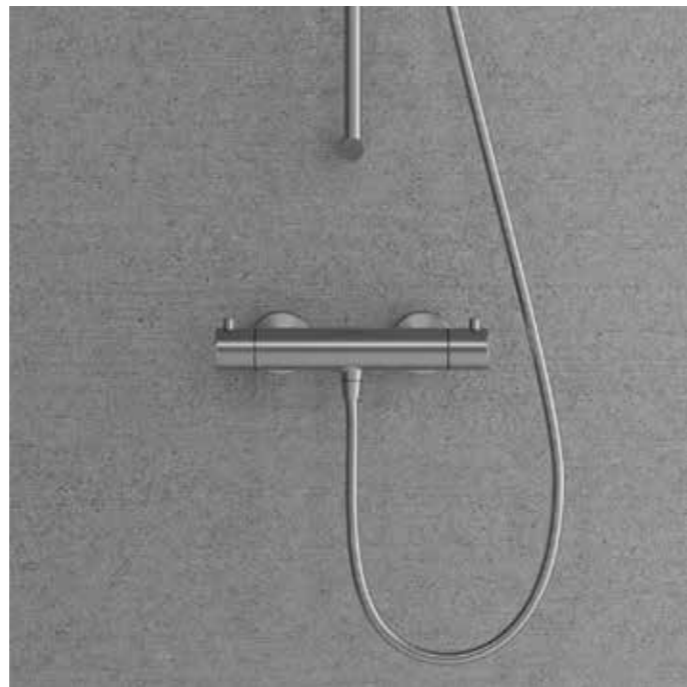

Steel Pleasure

Suihkusetti, jossa hoikka design ja säädettävä käsisuihkukinnike. Lieriönmuotoinen käsisuihku takaa miellyttävän ja kattavan virtaaman.

Väri	Tuotenumero	Hinta
Original	20035	€ 329
Sand	20036	€ 439
Amber	20037	€ 439
Shadow	20038	€ 549

Tekniset tiedot
CC 700
Pituus: 750 mm
Suihkuletku: 1,5 m
Halkaisijaltaan sauva: Ø25 mm

Lisätietoja osoitteessa scandtap.com

Steel Pleasure 1

Tyylikäs termostaattihana, jossa integroitu vaihdin. Takaa yhdenmukaisen ja miellyttävän lämpötilan sekä tasaisen virtaaman.

Väri	Tuotenumero	Hinta
Original	20000	€ 555
Sand	20006	€ 824
Amber	20007	€ 824
Shadow	20008	€ 934

Tekniset tiedot
CC 150

Lisätietoja osoitteessa scandtap.com