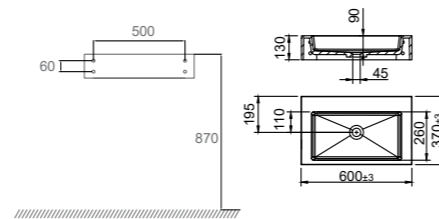

- Valmistettu Solid Surface -materiaalista

Tekniset tiedot

Koko: 600 x 370 x 130 mm (L x S x K)

Paino: 14,5 kg

Tuotenro Hinta

46101 € 1049

Lisätietoja osoitteessa scandtap.com

Solid SW2