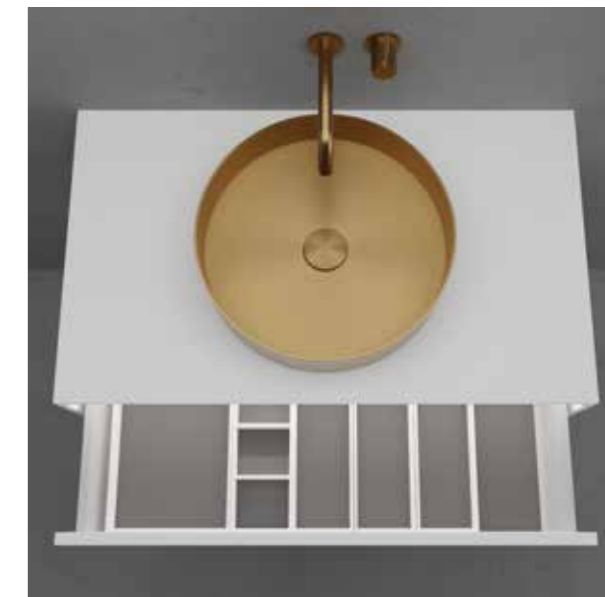

Tekniset tiedot

3500K

Lisätietoja osoitteessa scandtap.com