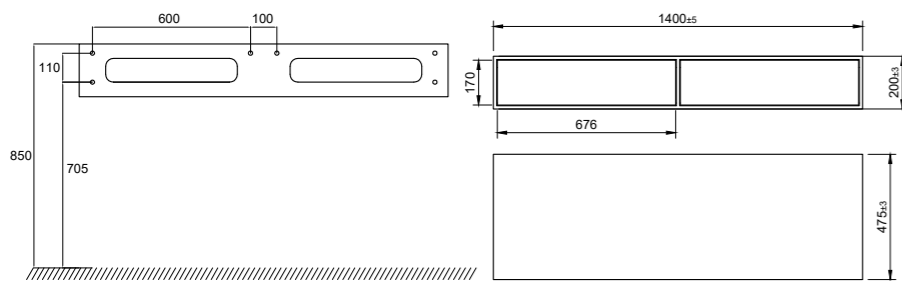

1400 x 475 x 200 mm (L x S x K)

Paino: 56 kg

Tuotenro Hinta

46254 € 3959

Lisätietoja osoitteessa scandtap.com

Solid M1

Soikea peili, jossa kapea Solid Surface -kehys. Käsintehty. Yksinkertainen, puhdas ja hienostunut ilme. Paksu peililasi varmistaa laadukkaan heijastuksen.