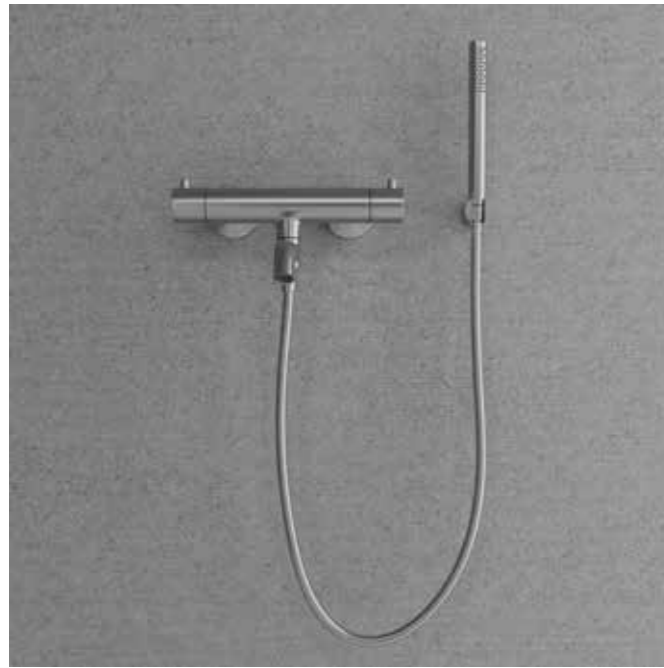

Lisätietoja osoitteessa
scandtap.com

Original

Pleasure 4

Ammehana, joka edustaa pelkistettyä pohjoismaista muotokieltä. Takaa miellyttävän ja kattavan virtaaman.

- Kaksi toimintoa: käsisuihku ja juoksuputki
- Kalkinpoistotoiminto: käsisuihku on helppo puhdistaa, jos vedessä on paljon kalkkia
- Valmistettu ruostumattomasta teräksestä
- Kääntyvä juoksuputki
- Kiertymätön letku
- 1,5 m suihkuletku
- Termostaattihana, jossa integroitu vaihdin