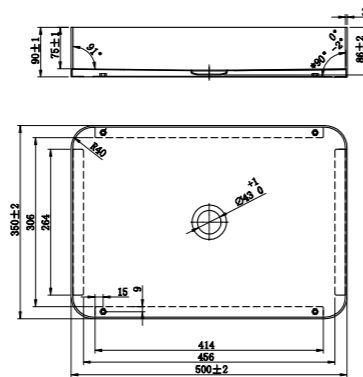

Lisätietoja osoitteessa scandtap.com