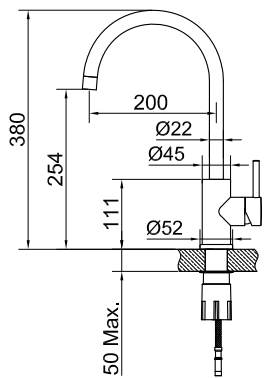

### Technische gegevens

Opening: 35 mm  
Draaibaar met 360° or 0°

Meer informatie op [scandtap.com](https://scandtap.com)

Nieuw!