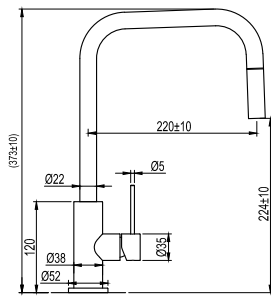

Accent Square

Keukenmengkraan in een slimline uitvoering met uittrekbaar mondstuk. Het design is een samenspel van zachte vormen en rechte lijnen en van elegantie en eenvoud.

- Gemaakt van roestvrij staal
- Uittrekbaar mondstuk
- Richtbare Neoperl straalregelaar

Kleur	Art.nr.	Prijs
Original	30110	€ 697
Sand	30111	€ 858
Amber	30112	€ 858
Shadow	30113	€ 912
Rust	32110	€ 1041
Scrap	32111	€ 1041
Coal	32112	€ 1041

Technische gegevens

Opening: 35 mm
Draaibaar met 360° of 0°

Meer informatie op scandtap.com

Original