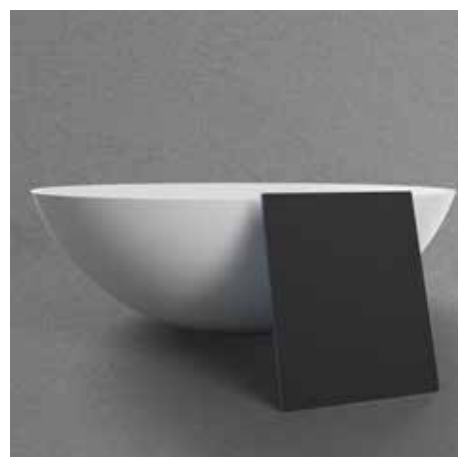

Solid D1-D3

Verdeelschot in Solid Surface. Opbergruimte met klein opgesplitst, middelgroot en groot formaat voor aanpassing aan badkameritems met verschillende afmetingen. Geschikt voor badkamermeubels Solid S600, Solid S800, Solid S1000 en Solid S1400.

Naam	Type	Afmetingen	Art.nr.	Prijs
Solid D1	Eén geheel	B195xD326xH37 mm	46261	€ 128
Solid D2	Eén geheel	B97,5xD326xH37 mm	46262	€ 128
Solid D3	Opgesplitst	B97,5xD326xH37 mm	46263	€ 128

Meer informatie op scandtap.com

Socket 230V

Stopcontact voor weggewerkte en verborgen installatie in een lade. Geschikt voor badkamermeubels Solid S600, Solid S800, Solid S1000 en Solid S1400.

Art.nr.	Prijs
48005	€ 53

Meer informatie op scandtap.com

Purus Universal Membrane Bottle Trap

Waterslot dat een minimale ruimte inneemt en dat in het badkamermeubel veel ruimte overlaat voor opbergen.

Art.nr.	Prijs
80041	€ 54

Meer informatie op scandtap.com

Solid Surface Polishing Pad

Krassen en verkleuringen in Solid Surface kunnen normaal gesproken eenvoudig worden verwijderd door het oppervlak met een schuursponsje te polijsten.

Art.nr.	Prijs
81001	€ 22

Meer informatie op scandtap.com