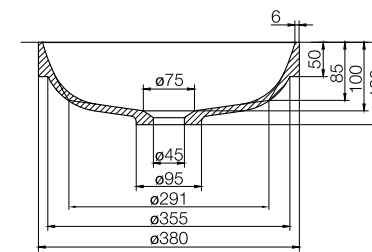

Meer informatie op scandtap.com