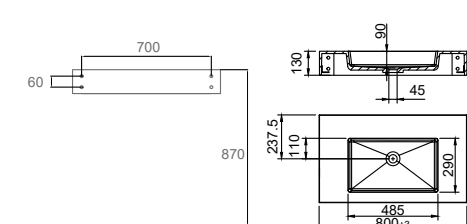

### Technische gegevens

Afmetingen: B800xD475xH130 mm  
Gewicht: 18 kg

**Art.nr.** 46104  
**Prijs** € 1268

Meer informatie op [scandtap.com](https://scandtap.com)