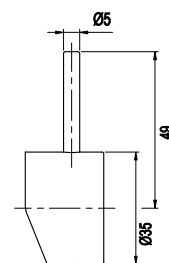

Clean Dispenser

Roestvrijstalen afwasmiddeldispenser die past bij de mengkraan. Modern design met een Scandinavische twist. Fraai uitgewerkte details zoals eenvoudig bijvullen boven het blad en een zuinige dispenser.

Kleur	Art.nr.	Prijs
Original	35000	€ 128
Sand	35001	€ 150
Amber	35002	€ 150
Shadow	35003	€ 188
Classic	35009	€ 175
Rust	35004	€ 214
Scrap	35005	€ 214
Coal	35006	€ 214