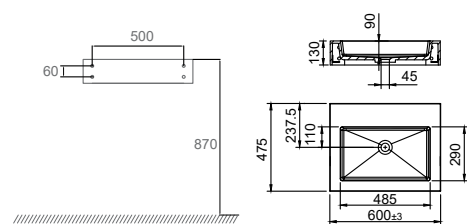

### Technische gegevens

Afmetingen: B600xD475xH130 mm  
Gewicht: 17 kg

**Art.nr.** 46103  
**Prijs** € 1127

Meer informatie op [scandtap.com](https://scandtap.com)