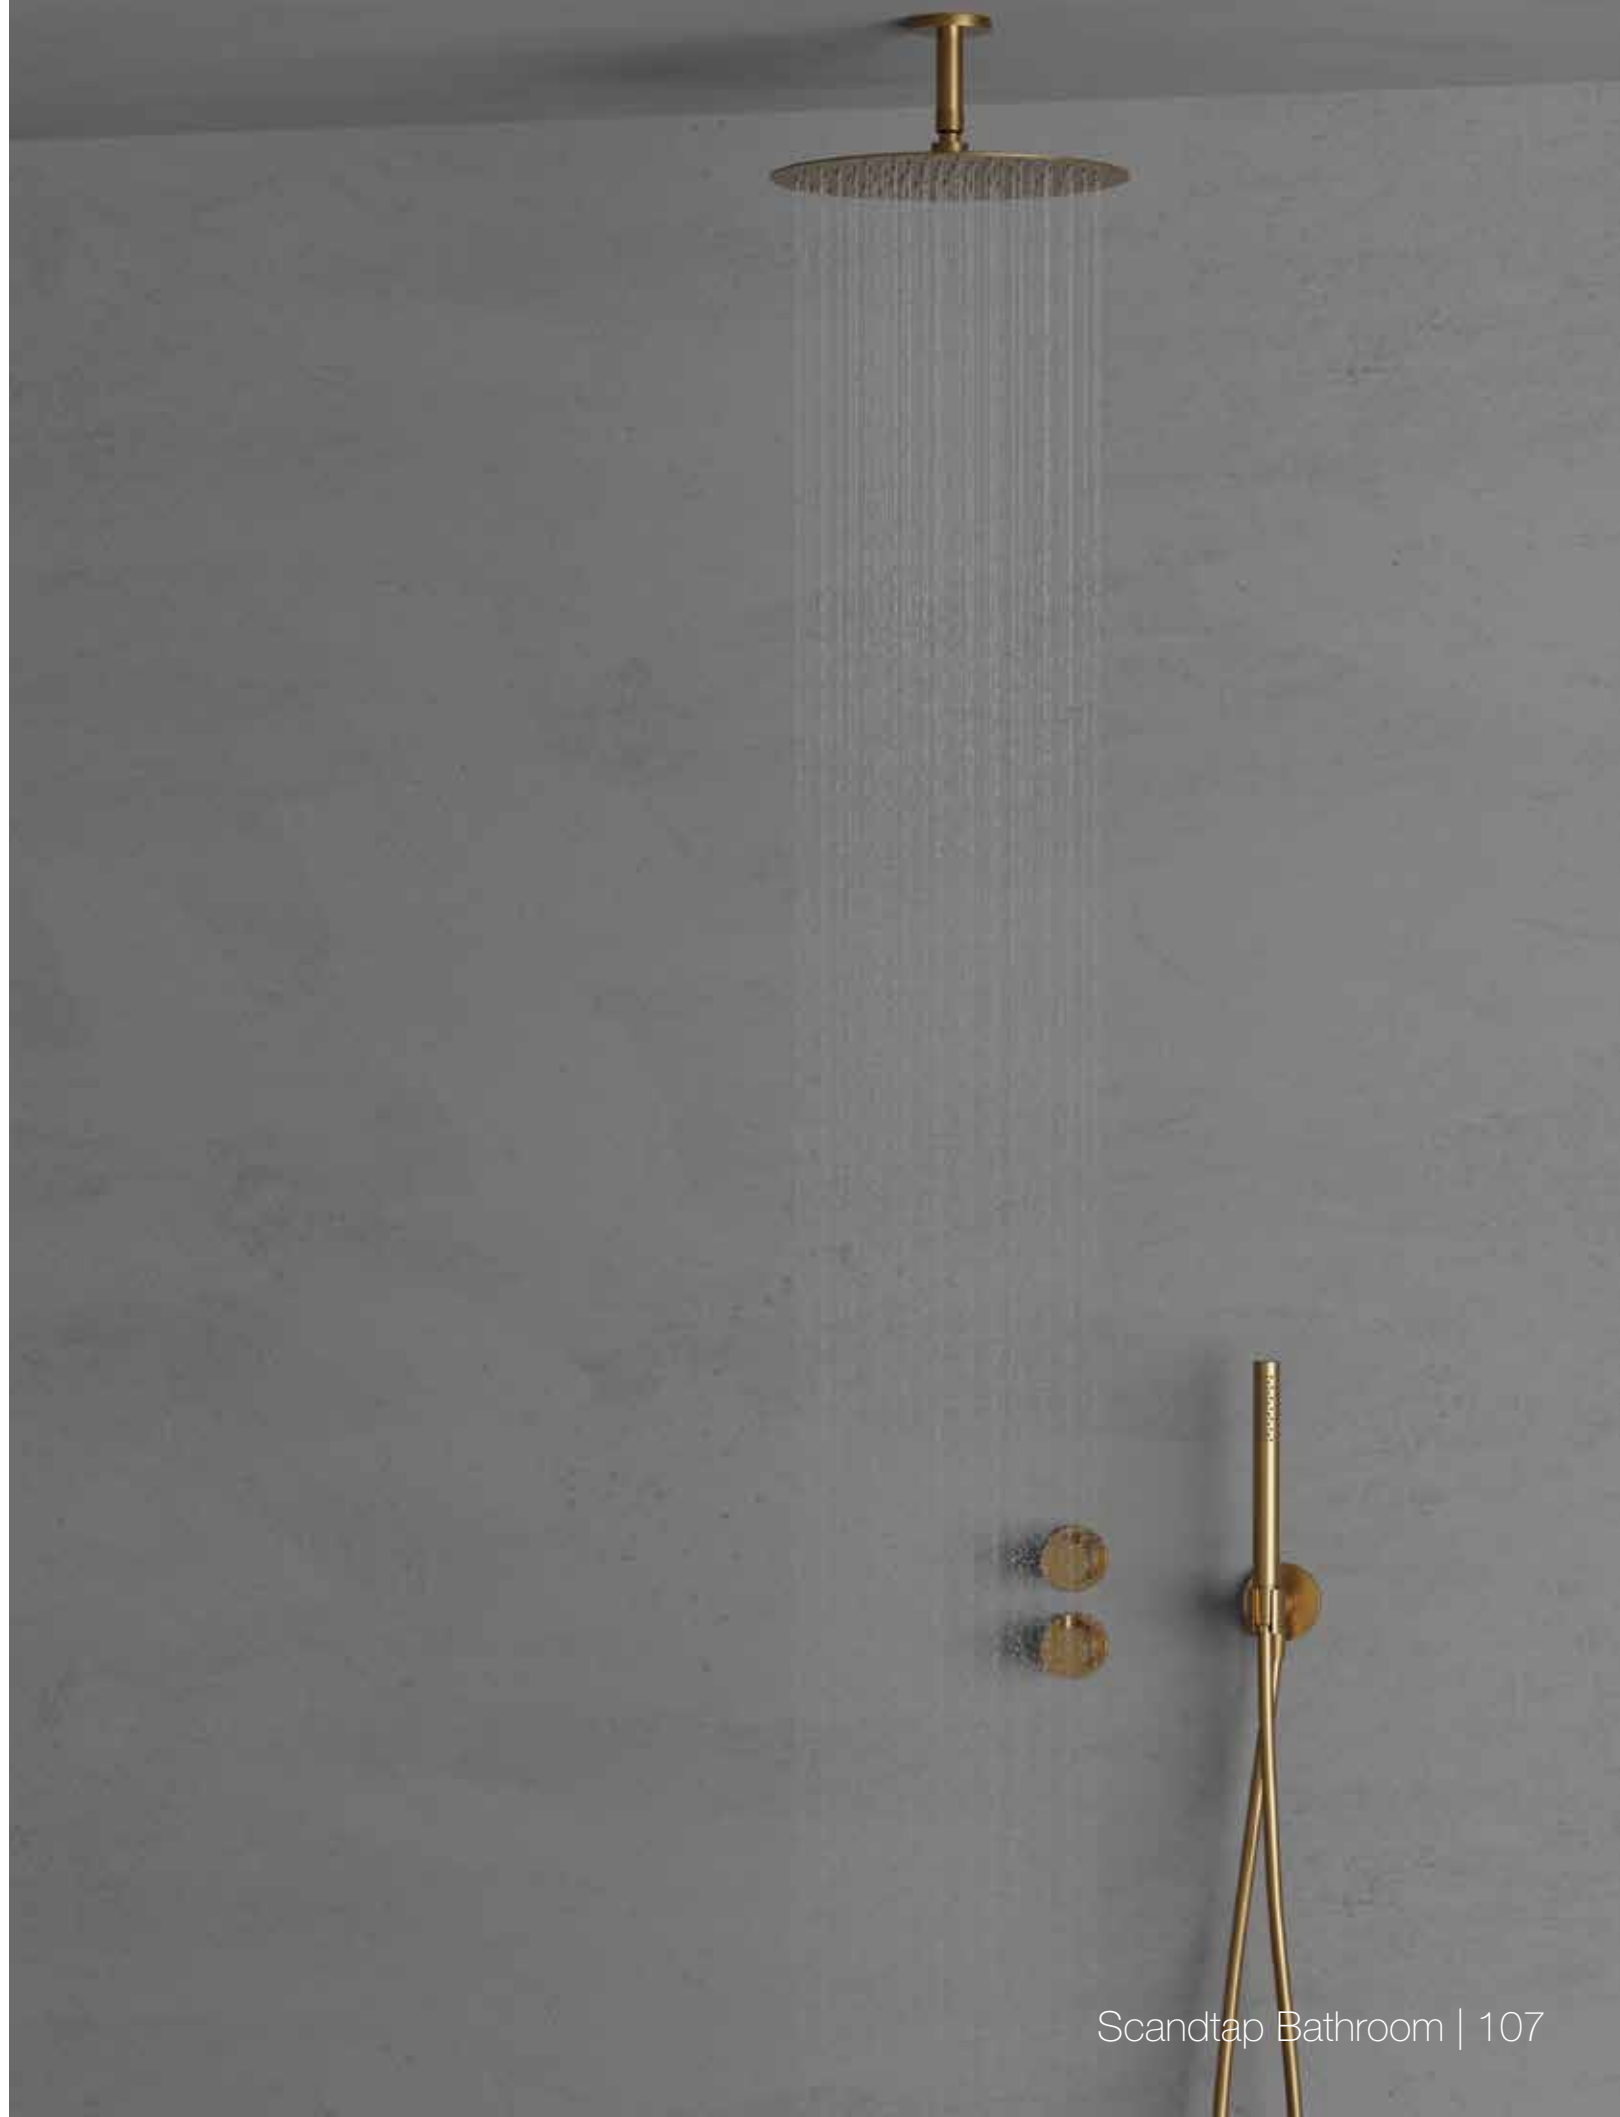

Technische gegevens

Bevestiging plafondgemonteerde hoofddouchekop: H.o.h.-afstand 85 mm (de uiteindelijke lengte van de bevestiging voor de hoofddouchekop hangt af van de dikte van de gipsplaten en/of ander plafondmateriaal)
Hoofddouchekop: Ø300 mm
Doucheslang: 1,5 m