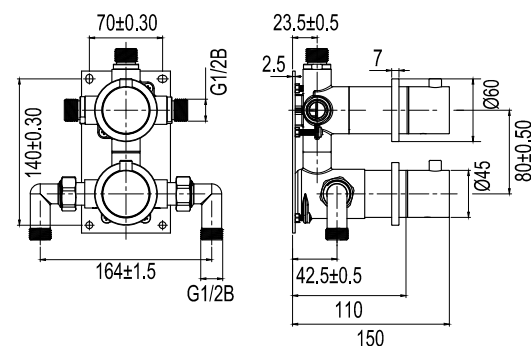

Harmonized 3x

Thermostatische mengkraan voor inbouw met elegante slimline details. De achter de wand weggewerkte installatie geeft de badkamer een minimalistische en harmonieuze uitstraling. Voorzien van een dunne en breed uitgevoerde wandgemonteerde hoofddouchekop, een strak uitgevoerde baduitloop en een cilindervormige handdoucheslang die zorgt voor een zachte, aangename en brede waterstraal. Een fraaie wisselwerking tussen een tijdloos design en Scandinavische vormgeving.

- Drie functies: Hoofddouche, handdoucheslang en baduitloop
- Gemaakt van roestvrij staal
- Goedgekeurd door SINTEF en KIWA
- Temperatuur en doorstroming worden geregeld met aparte knoppen
- Wandgemonteerde hoofddouchekop
- Kantelbare hoofddouchekop
- Anti-twist slang
- Dankzij de antikalkfunctie kunnen de handdoucheslang en de hoofddouchekop gemakkelijk worden gereinigd bij hard water
- Betrouwbare thermostaat – ook bij hard water
- Inclusief gecertificeerde roestvrijstalen en lekkagebestendige installatiebox Scandtap Box 1 achter de wand
- Inclusief afdekkap in bijpassende tint voor de lekkage-indicator

Zie pagina 128 voor een pakketoplossing voor de installatie van het inbouwassortiment.

Kleur	Art.nr.	Prijs
Original	21050	€ 3025
Sand	21056	€ 3220
Amber	21057	€ 3220
Shadow	21058	€ 3542
Classic	21059	€ 3542
Rust	21051	€ 3756
Scrap	21052	€ 3756
Coal	21053	€ 3756

Technische gegevens

Bevestiging wandgemonteerde hoofddouchekop: H.o.h.-afstand 460 mm (de uiteindelijke lengte van de bevestiging voor de hoofddouchekop vanaf de wand hangt af van de dikte van de tegels en de afdichtlaag)

Baduitloop: 182 mm (de uiteindelijke lengte van de uitloop vanaf de wand hangt af van de dikte van de tegels en de afdichtlaag)

Hoofddouchekop: Ø300 mm

Doucheslang: 1,5 m