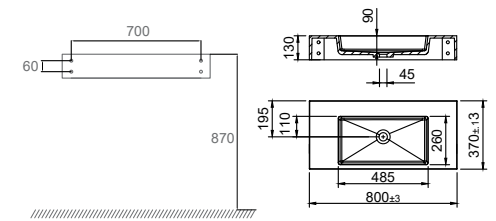

### Technische gegevens

Afmetingen: B800xD370xH130 mm  
Gewicht: 17,5 kg

**Art.nr.** 46102  
**Prijs** € 1127

Meer informatie op [scandtap.com](https://scandtap.com)