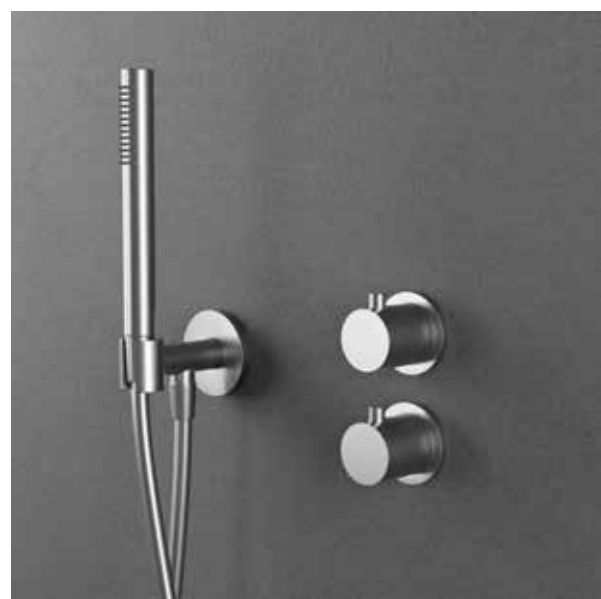

Harmonized mixer body and peripherals

Harmonized roestvrijstalen inbouwmengekraan met handdouchehouder, handdouche, doucheslang en afdekkap voor de lekkage-indicator.

Kleur	Art.nr.	Prijs
Original	21150	€ 1426
Sand	21156	€ 1771
Amber	21157	€ 1771
Shadow	21158	€ 1899
Classic	21159	€ 1899
Rust	21151	€ 2028
Scrap	21152	€ 2028
Coal	21153	€ 2028

Meer informatie op scandtap.com

Harmonized wall pipe

Roestvrijstalen hoofddouchekop-bevestiging voor de wandgemonteerde inbouwdouche van de Harmonized-serie. Met de wandgemonteerde hoofddouchekop-bevestiging bepaal je zelf de hoogte van de douche. Ook ideaal voor badkamers met schuine plafonds.

Kleur	Art.nr.	Prijs
Original	21140	€ 208
Sand	21146	€ 214
Amber	21147	€ 214
Shadow	21148	€ 225
Classic	21149	€ 225
Rust	21141	€ 252
Scrap	21142	€ 252
Coal	21143	€ 252

Technische gegevens

Lengte: 460 mm (de uiteindelijke lengte van de hoofddouchekop-bevestiging hangt af van de dikte van de gipsplaten en/of ander plafondmateriaal)

Meer informatie op scandtap.com