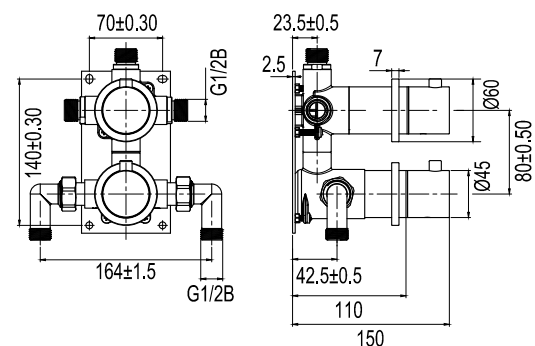

Harmonized 2z

Original

Thermostatische mengkraan voor inbouw met elegante slimline details. De achter de wand weggewerkte installatie geeft de badkamer een minimalistische en harmonieuze uitstraling. Voorzien van een dunne en breed uitgevoerde plafondgemonteerde hoofddouchekop en een cilindervormige handdoucheslang die zorgt voor een zachte, aangename en brede waterstraal. Een fraaie wisselwerking tussen een tijdloos design en Scandinavische vormgeving.

- Twee functies: Hoofddouche en handdoucheslang
- Gemaakt van roestvrij staal
- Goedgekeurd door SINTEF en KIWA
- Temperatuur en doorstroming worden geregeld met aparte knoppen
- Plafondgemonteerde hoofddouchekop
- Kantelbare hoofddouchekop
- Anti-twist slang
- Dankzij de antikalkfunctie kunnen de handdoucheslang en de hoofddouchekop gemakkelijk worden gereinigd bij hard water
- Betrouwbare thermostaat – ook bij hard water
- Inclusief gecertificeerde roestvrijstalen en lekkagebestendige installatiebox Scandtap Box 1 achter de wand
- Inclusief afdekkap in bijpassende tint voor de lekkage-indicator.

Zie pagina 128 voor een pakketoplossing voor de installatie van het inbouwassortiment.

Kleur	Art.nr.	Prijs
Original	21040	€ 2634
Sand	21046	€ 3005
Amber	21047	€ 3005
Shadow	21048	€ 3220
Classic	21049	€ 3220
Rust	21041	€ 3542
Scrap	21042	€ 3542
Coal	21043	€ 3542

Technische gegevens

Bevestiging plafondgemonteerde hoofddouchekop: H.o.h.-afstand 200 mm (de uiteindelijke lengte van de bevestiging voor de hoofddouchekop hangt af van de dikte van de gipsplaten en/of ander plafondmateriaal)

Hoofddouchekop: Ø300 mm

Doucheslang: 1,5 m

Coal

Meer informatie op scandtap.com