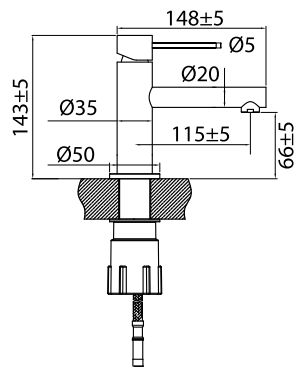

Technische gegevens

Opening: 35 mm

Meer informatie op [scandtap.com](https://www.scandtap.com)