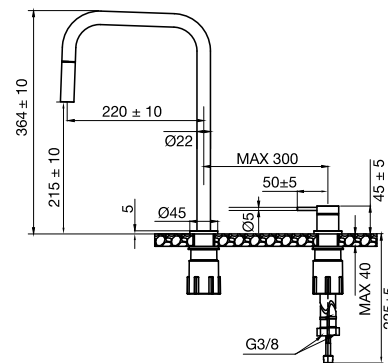

Technische gegevens

Opening voor uitloop: 35 mm

Opening voor hendel: 35 mm

Aanbevolen h.o.h.-afstand tussen uitloop en hendel: 100-300 mm

Draaibaar: 0°, 110° of 360°

Koppeling: G 3/8

Cold start-functie

Meer informatie op
scandtap.com