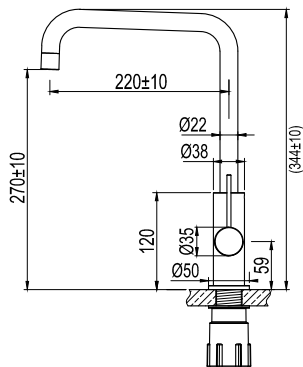

Technische gegevens

Opening: 35 mm
Draaibaar met 360° of 0°

Meer informatie op scandtap.com

Original