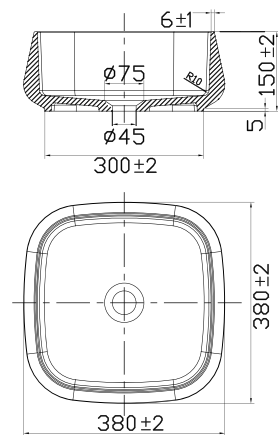

Technische gegevens

Breedte: 380 mm
Diepte: 380 mm
Hoogte: 150 mm

Art.nr. 46053
Prijs € 826

Meer informatie op scandtap.com