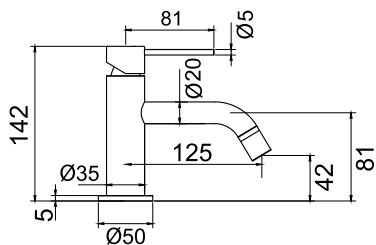

Technische gegevens

Opening: 35 mm

Sand