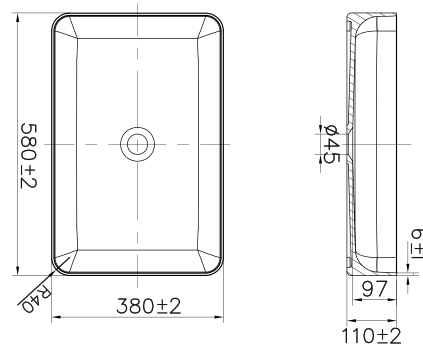

Technische gegevens

Breedte: 580 mm
Diepte: 380 mm
Hoogte: 110 mm

Art.nr. 46052
Prijs € 826

Meer informatie op scandtap.com