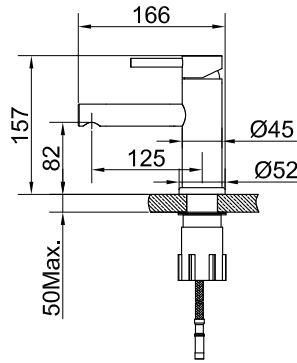

### Technische gegevens

Opening: 35 mm

Meer informatie op [scandtap.com](https://scandtap.com)