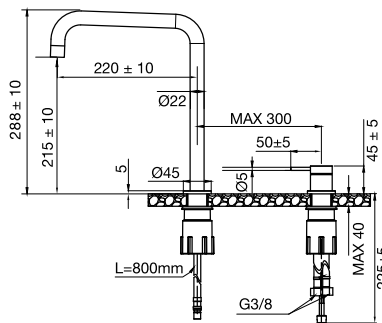

Technische gegevens

Opening voor uitloop: 35 mm

Opening voor hendel: 35 mm

Aanbevolen h.o.h.-afstand tussen uitloop en hendel: 100-300 mm

Draaibaar: 0°, 110° of 360°.

Koppeling: G 3/8.

Cold start-functie

Meer informatie op
scandtap.com