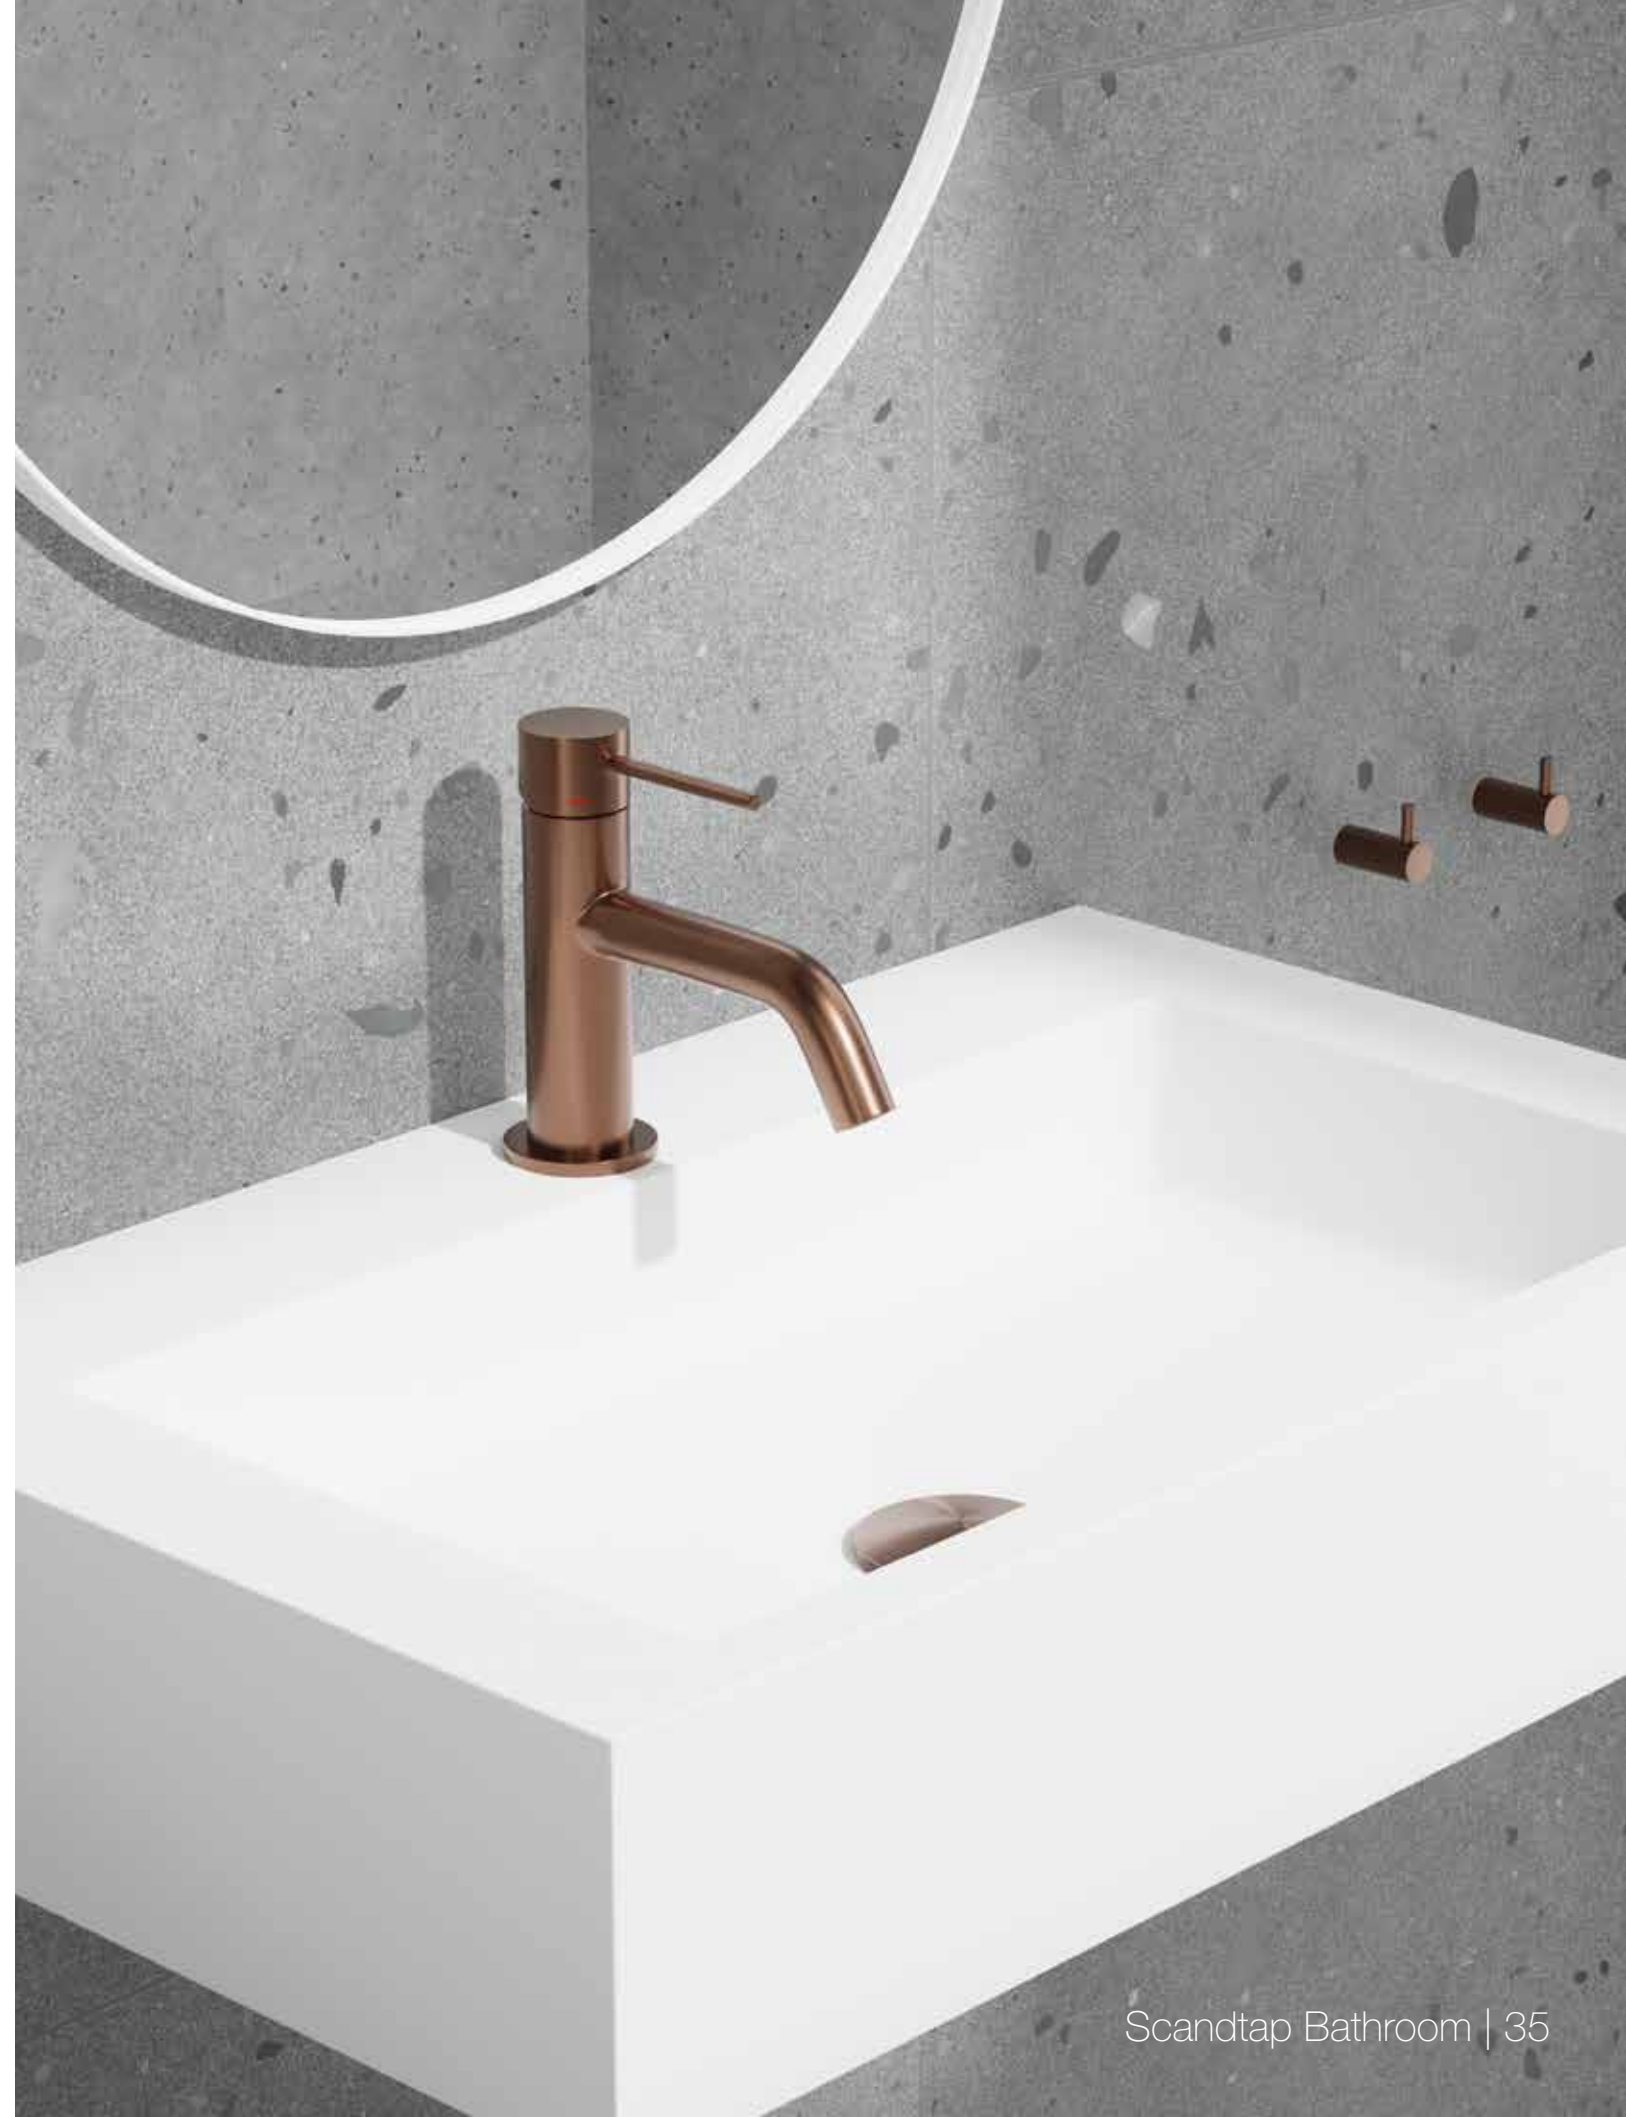

Meer informatie op
scandtap.com