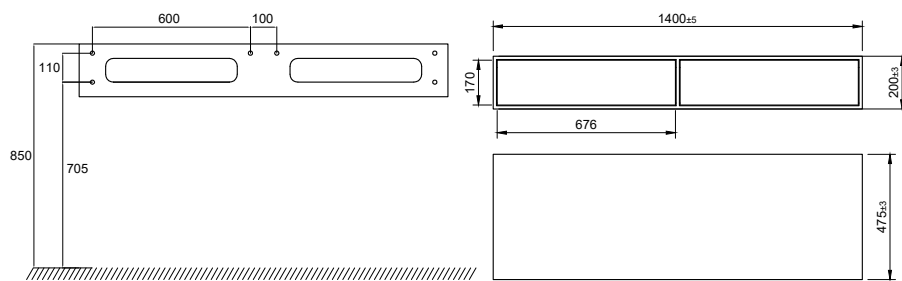

### Technische gegevens

B1400xD475xH200 mm

Gewicht: 56 kg

**Art.nr.** 46254  
**Prijs** € 3864

Meer informatie op [scandtap.com](https://scandtap.com)