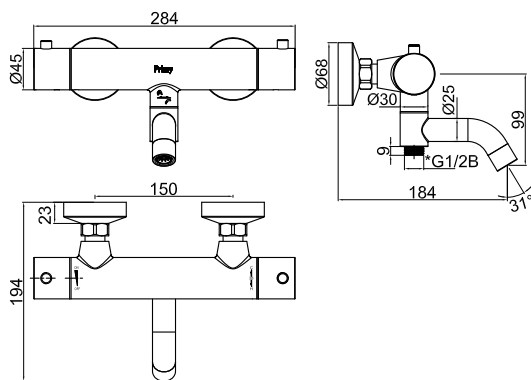

Technische gegevens

H.o.h.-afstand 150

Doucheslang: 1,5 m