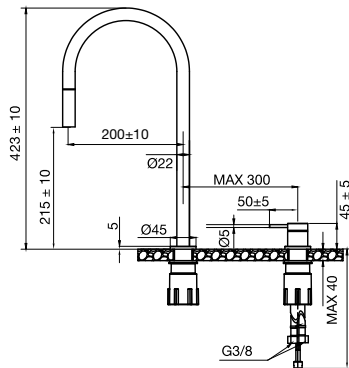

Technische gegevens

Opening voor uitloop: 35 mm
Opening voor hendel: 35 mm
Aanbevolen h.o.h.-afstand tussen uitloop en hendel: 100-300 mm
Draaibaar: 0°, 110° of 360°
Koppeling: G 3/8
Cold start-functie

Meer informatie op scandtap.com