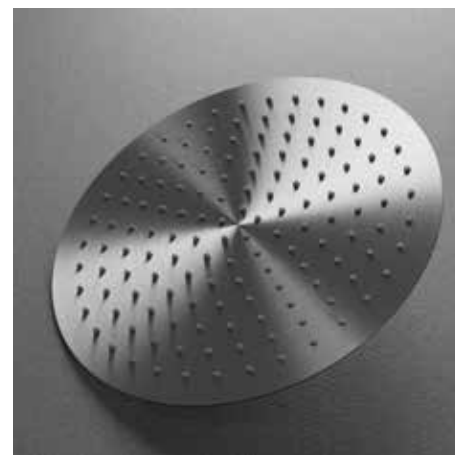

Kleur	Vorm	Art.nr.	Prijs
Original	Cilindervorm, roestvrij staal	20160	€ 94
Original	Rond, geborstelde zilveruitvoering	20165	€ 86
Sand	Cilindervorm, roestvrij staal	02022-SA	€ 128
Amber	Cilindervorm, roestvrij staal	02022-AM	€ 128
Shadow	Cilindervorm, roestvrij staal	02022-SH	€ 128
Classic	Cilindervorm, roestvrij staal	02022-CL	€ 150
Rust	Cilindervorm, roestvrij staal	02022-RU	€ 161
Scrap	Cilindervorm, roestvrij staal	02022-SC	€ 161
Coal	Cilindervorm, roestvrij staal	02022-CO	€ 161

Pleasure Extension Pipe

Verlengbuis voor 25 cm meer afstand tussen mengkraan en hoofddouchekop. Onder andere geschikt als de mengkraan op lage hoogte wordt geïnstalleerd, bijvoorbeeld bij een badkuip. Geschikt voor Steel Pleasure 2 en 3. Vervangt de gewone buis in de uitschuifbare rail en moet samen met de mengkraan worden geïnstalleerd.

Kleur	Art.nr.	Prijs
Original	20130	€ 153
Sand	20136	€ 224
Amber	20137	€ 224
Shadow	20138	€ 247
Classic	20139	€ 247
Rust	20131	€ 271
Scrap	20132	€ 271
Coal	20133	€ 271

Hoofddouchekop Pleasure

Ronde en kantelbare hoofddouchekop van roestvrij staal die met zachte en royaal verspreide waterstralen zorgt voor een optimaal comfort. Geschikt voor Pleasure en Harmonized. Diameter: 250 mm.

Kleur	Art.nr.	Prijs
Original	02010	€ 289
Sand	02016	€ 450
Amber	02017	€ 450
Shadow	02018	€ 590
Classic	02011	€ 247
Rust	02025-RU	€ 558
Scrap	02025-SC	€ 558
Coal	02025-CO	€ 558