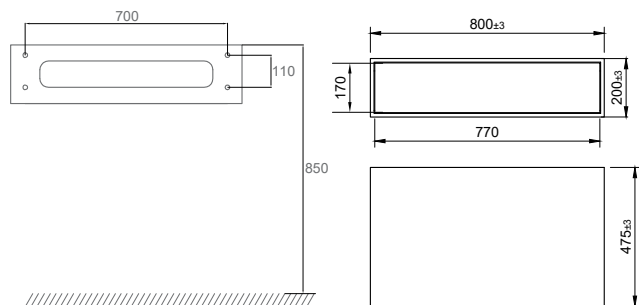

Technische gegevens

B800xD475xH200 mm

Gewicht: 32 kg

Art.nr. 46252   **Prijs** € 2898

Meer informatie op scandtap.com