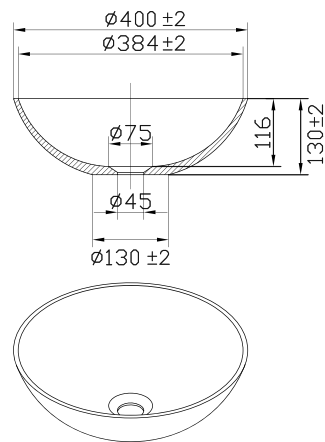

Solid R1

Vrijstaande wastafel in stijlvolle uitvoering in mat wit Solid Surface. Ronde kom met een zacht minimalistische en klassieke vormgeving. Elke wastafel is handgemaakt en heeft een eigen uniek karakter. Afvoer apart verkrijgbaar.

- Geproduceerd in Solid Surface
- CE-markering

Technische gegevens

Diameter: 400 mm
Hoogte: 130 mm

Art.nr.   **Prijs**
46001   € 708

Meer informatie op scandtap.com

Solid R2

Vrijstaande wastafel in stijlvolle uitvoering in mat wit Solid Surface. De binnenkant van de kom heeft een zachte ronde vorm en die wordt gecombineerd met een recht silhouet aan de buitenkant. Elke wastafel is handgemaakt en heeft een eigen uniek karakter. Afvoer apart verkrijgbaar.

- Geproduceerd in Solid Surface
- CE-markering