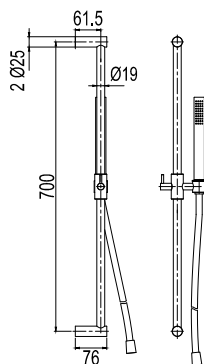

## Technische gegevens

H.o.h.-afstand 700  
 Lengte: 750 mm  
 Doucheslang: 1,5 m  
 Diameter stang: Ø25 mm

Meer informatie op [scandtap.com](http://scandtap.com)

Original

Sand

Amber

Shadow