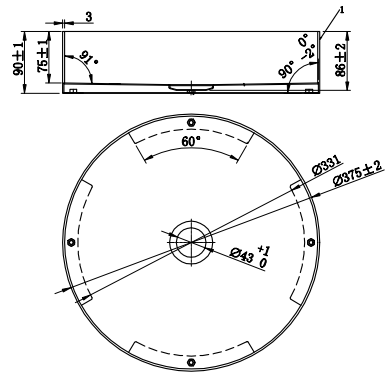

### Technische gegevens

Diameter: 375 mm  
Hoogte: 90 mm

Meer informatie op [scandtap.com](https://scandtap.com)

Original

Sand

Rust

Amber

Scrap