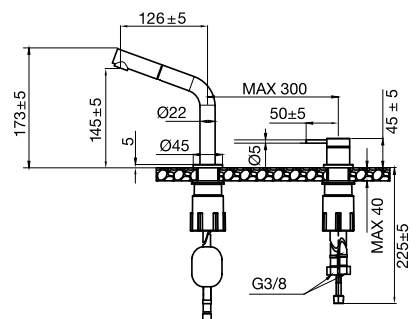

Technische gegevens

Opening voor uitloop: 35 mm
Opening voor hendel: 35 mm
Aanbevolen h.o.h.-afstand tussen uitloop en hendel: 100-300 mm
Draaibaar: 0°, 110° of 360°.
Koppeling: G 3/8.
Cold start-functie

Meer informatie op scandtap.com