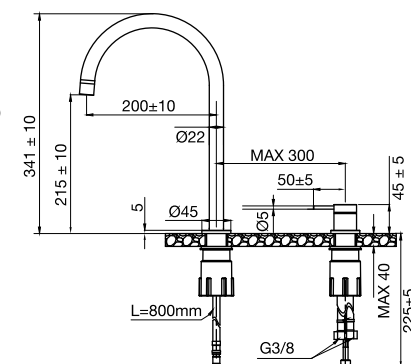

### Technische gegevens

Opening voor uitloop: 35 mm

Opening voor hendel: 35 mm

Aanbevolen h.o.h.-afstand tussen uitloop en hendel: 100-300 mm

Draaibaar: 0°, 110° of 360°

Koppeling: G 3/8

Cold start-functie

Meer informatie op [scandtap.com](http://scandtap.com)