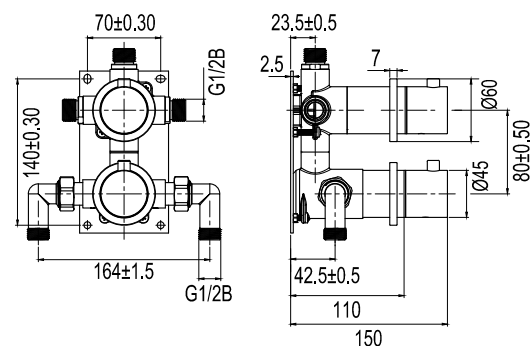

Harmonized 2x

Thermostatische mengkraan voor inbouw met elegante slimline details. De achter de wand weggewerkte installatie geeft de badkamer een minimalistische en harmonieuze uitstraling. Voorzien van een dunne en breed uitgevoerde wandgemonteerde hoofddouchekop en een cilindervormige handdouche die zorgt voor een zachte, aangename en brede waterstraal. Een fraaie wisselwerking tussen een tijdloos design en Scandinavische vormgeving.

- Twee functies: Hoofddouche en handdouche
- Gemaakt van roestvrij staal
- Goedgekeurd door SINTEF en KIWA
- Temperatuur en doorstroming worden geregeld met aparte knoppen
- Wandgemonteerde hoofddouchekop
- Kantelbare hoofddouchekop
- Anti-twist slang
- Dankzij de antikalkfunctie kunnen de hoofddouchekop en de handdouche gemakkelijk worden gereinigd bij hard water
- Betrouwbare thermostaat – ook bij hard water
- Inclusief gecertificeerde roestvrijstalen en lekkagebestendige installatiebox Scandtap Box 1 achter de wand
- Inclusief afdekkap in bijpassende tint voor de lekkage-indicator

Zie pagina 128 voor een pakketoplossing voor de installatie van het inbouwassortiment.

Kleur	Art.nr.	Prijs
Original	21020	€ 2634
Sand	21026	€ 3005
Amber	21027	€ 3005
Shadow	21028	€ 3220
Classic	21029	€ 3220
Rust	21021	€ 3542
Scrap	21022	€ 3542
Coal	21023	€ 3542

Technische gegevens

Bevestiging wandgemonteerde hoofddouchekop: H.o.h.-afstand 460 mm (de uiteindelijke lengte van de bevestiging voor de hoofddouchekop vanaf de wand hangt af van de dikte van de tegels en de afdichtlaag)

Hoofddouchekop: Ø300 mm

Doucheslang: 1,5 m

Meer informatie op scandtap.com