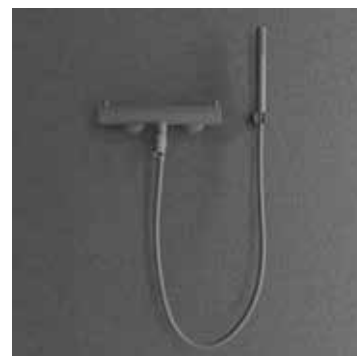

Scrap

Pleasure 4

Een strak uitgevoerde badmengkraan met een Scandinavisch design. De handdouche zorgt voor krachtige, aangename en royaal verspreide stralen.

- Twee functies: Handdouche en baduitloop
- Dankzij de antikalkfunctie kan de handdouche gemakkelijk worden gereinigd bij hard water
- Gemaakt van roestvrij staal
- Inklapbare baduitloop
- Anti-twist slang
- 1,5 m doucheslang
- Thermostatische mengkraan met geïntegreerde omstelling

Kleur	Art.nr.	Prijs
Original	20040	€ 944
Sand	20046	€ 1366
Amber	20047	€ 1366
Shadow	20048	€ 1610
Classic	20049	€ 1610
Rust	20041	€ 1951
Scrap	20042	€ 1951
Coal	20043	€ 1951

Technische gegevens

H.o.h.-afstand 150

Doucheslang: 1,5 m

Meer informatie op
scandtap.com