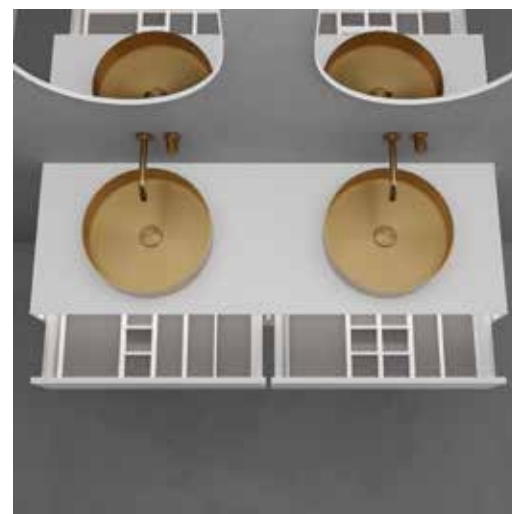

### Technische gegevens

B1400xD475xH200 mm

Gewicht: 56 kg

**Art.nr.** 46254  
**Prijs** € 3864

Meer informatie op [scandtap.com](https://scandtap.com)