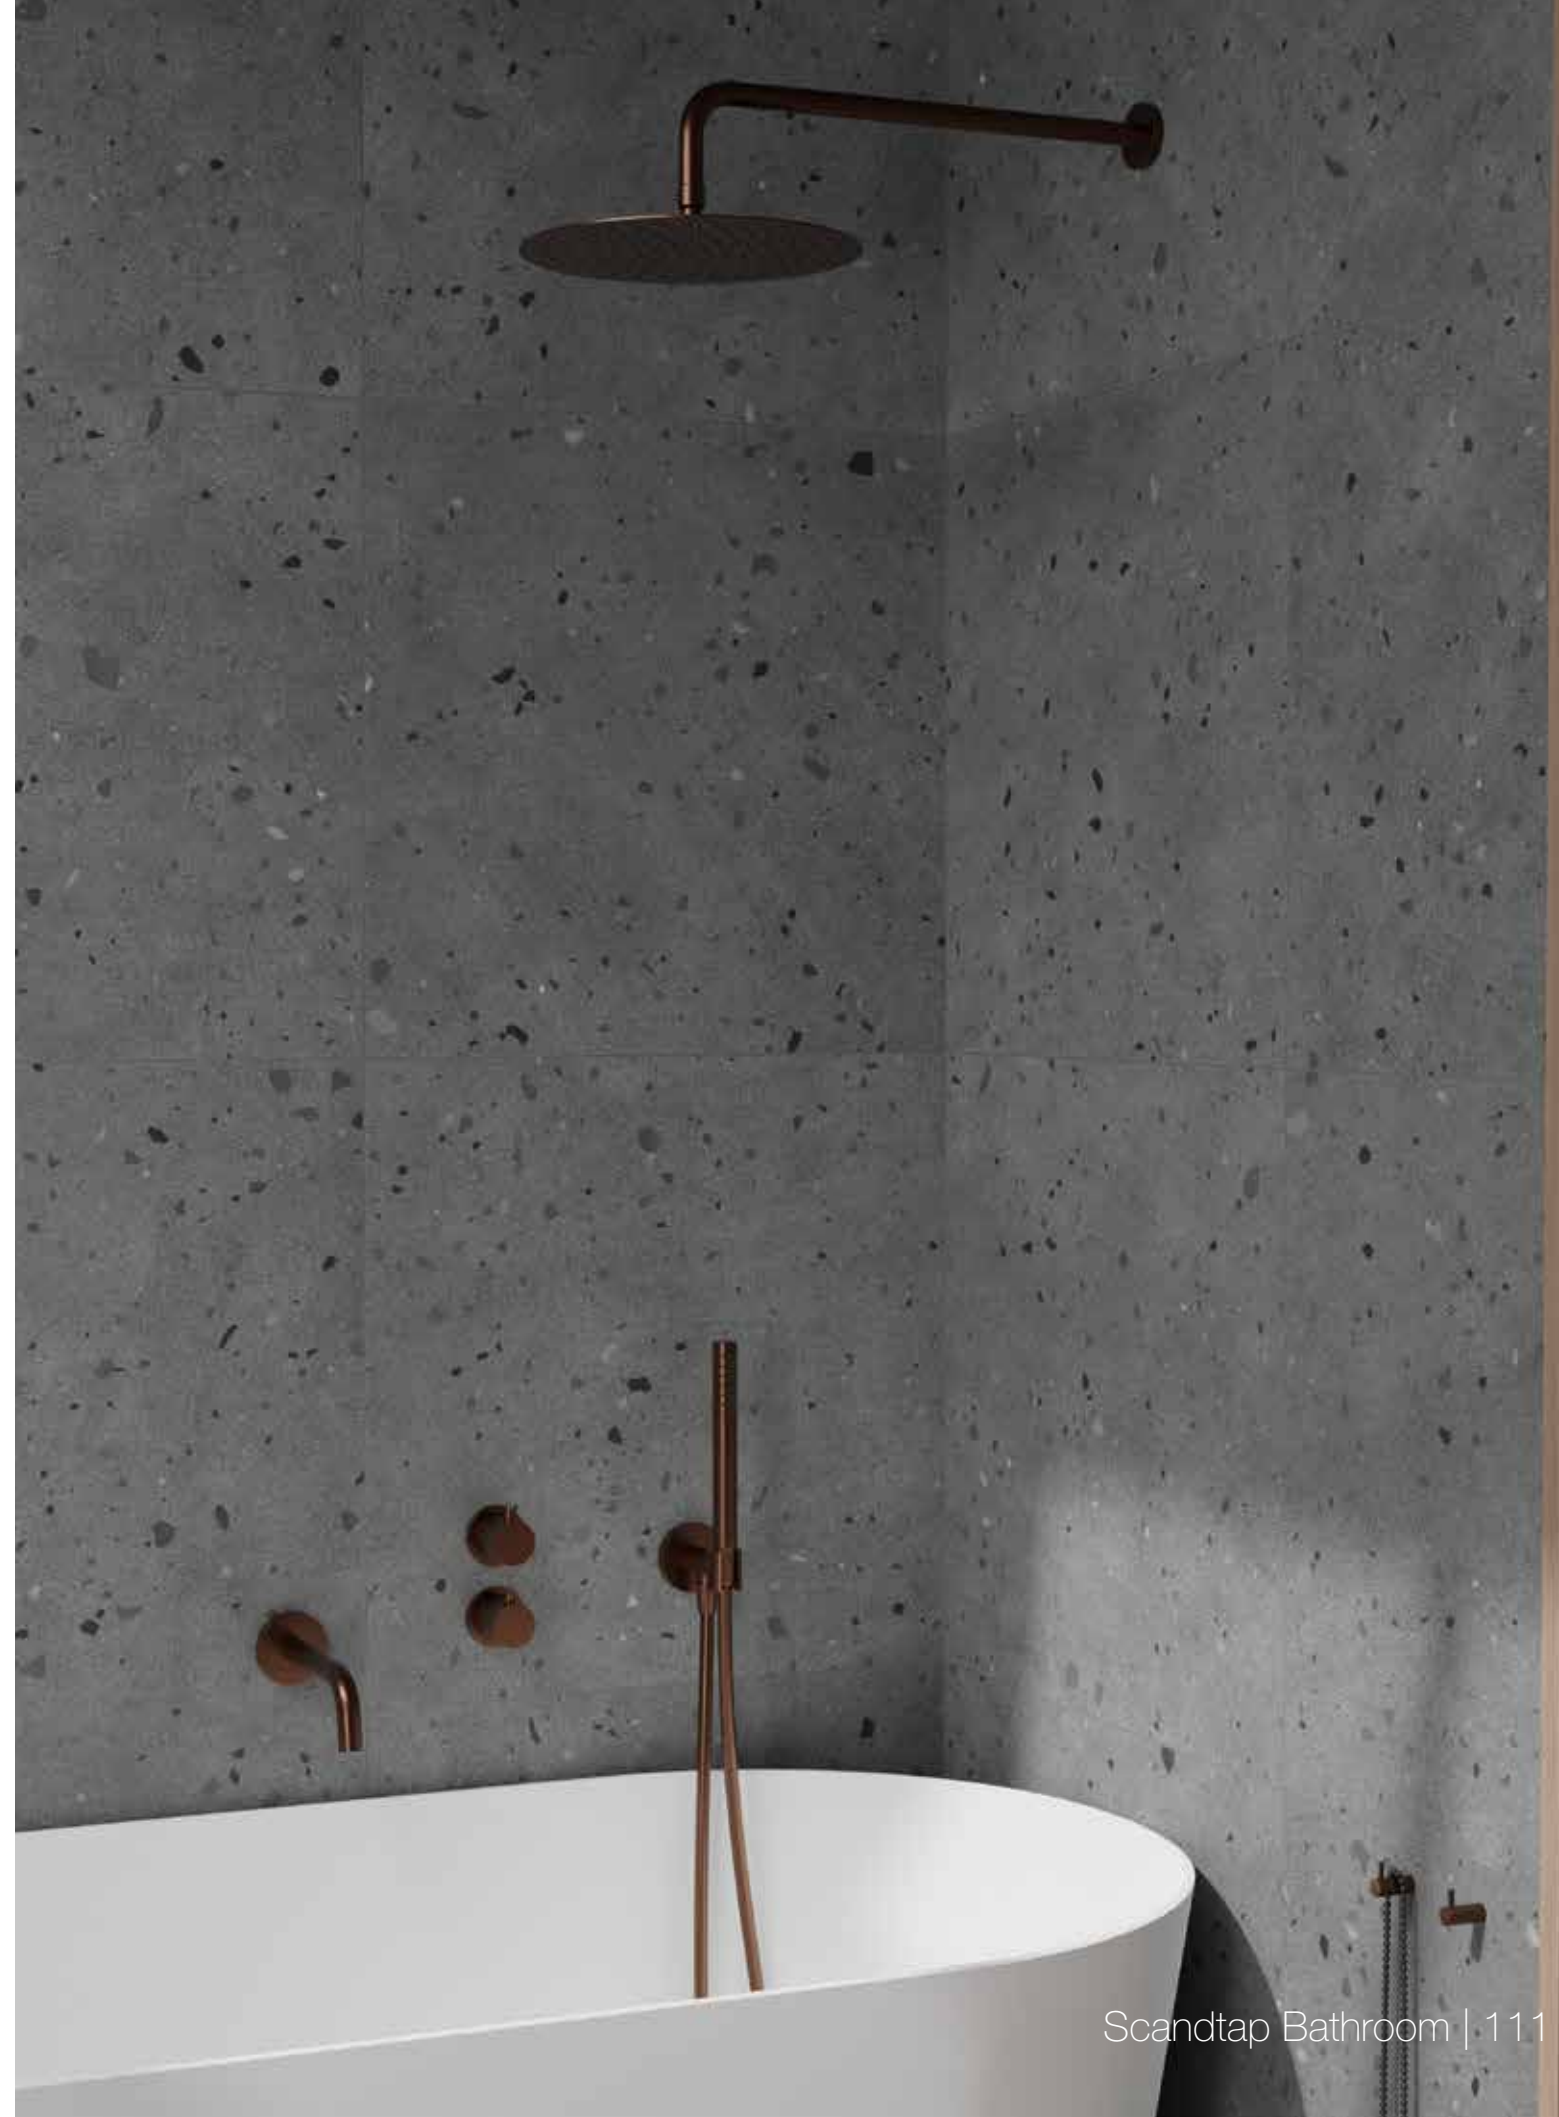

Harmonized 3x

Thermostatische mengkraan voor inbouw met elegante slimline details. De achter de wand weggewerkte installatie geeft de badkamer een minimalistische en harmonieuze uitstraling. Voorzien van een dunne en breed uitgevoerde wandgemonteerde hoofddouchekop, een strak uitgevoerde baduitloop en een cilindervormige handdoucheslang die zorgt voor een zachte, aangename en brede waterstraal. Een fraaie wisselwerking tussen een tijdloos design en Scandinavische vormgeving.

- Drie functies: Hoofddouche, handdoucheslang en baduitloop
- Gemaakt van roestvrij staal
- Goedgekeurd door SINTEF en KIWA
- Temperatuur en doorstroming worden geregeld met aparte knoppen
- Wandgemonteerde hoofddouchekop
- Kantelbare hoofddouchekop
- Anti-twist slang
- Dankzij de antikalkfunctie kunnen de handdoucheslang en de hoofddouchekop gemakkelijk worden gereinigd bij hard water
- Betrouwbare thermostaat – ook bij hard water
- Inclusief gecertificeerde roestvrijstalen en lekkagebestendige installatiebox Scandtap Box 1 achter de wand
- Inclusief afdekkap in bijpassende tint voor de lekkage-indicator

Zie pagina 128 voor een pakketoplossing voor de installatie van het inbouwassortiment.

Kleur	Art.nr.	Prijs
Original	21050	€ 3025
Sand	21056	€ 3220
Amber	21057	€ 3220
Shadow	21058	€ 3542
Classic	21059	€ 3542
Rust	21051	€ 3756
Scrap	21052	€ 3756
Coal	21053	€ 3756

Technische gegevens

Bevestiging wandgemonteerde hoofddouchekop: H.o.h.-afstand 460 mm (de uiteindelijke lengte van de bevestiging voor de hoofddouchekop vanaf de wand hangt af van de dikte van de tegels en de afdichtlaag)

Baduitloop: 182 mm (de uiteindelijke lengte van de uitloop vanaf de wand hangt af van de dikte van de tegels en de afdichtlaag)

Hoofddouchekop: Ø300 mm

Doucheslang: 1,5 m