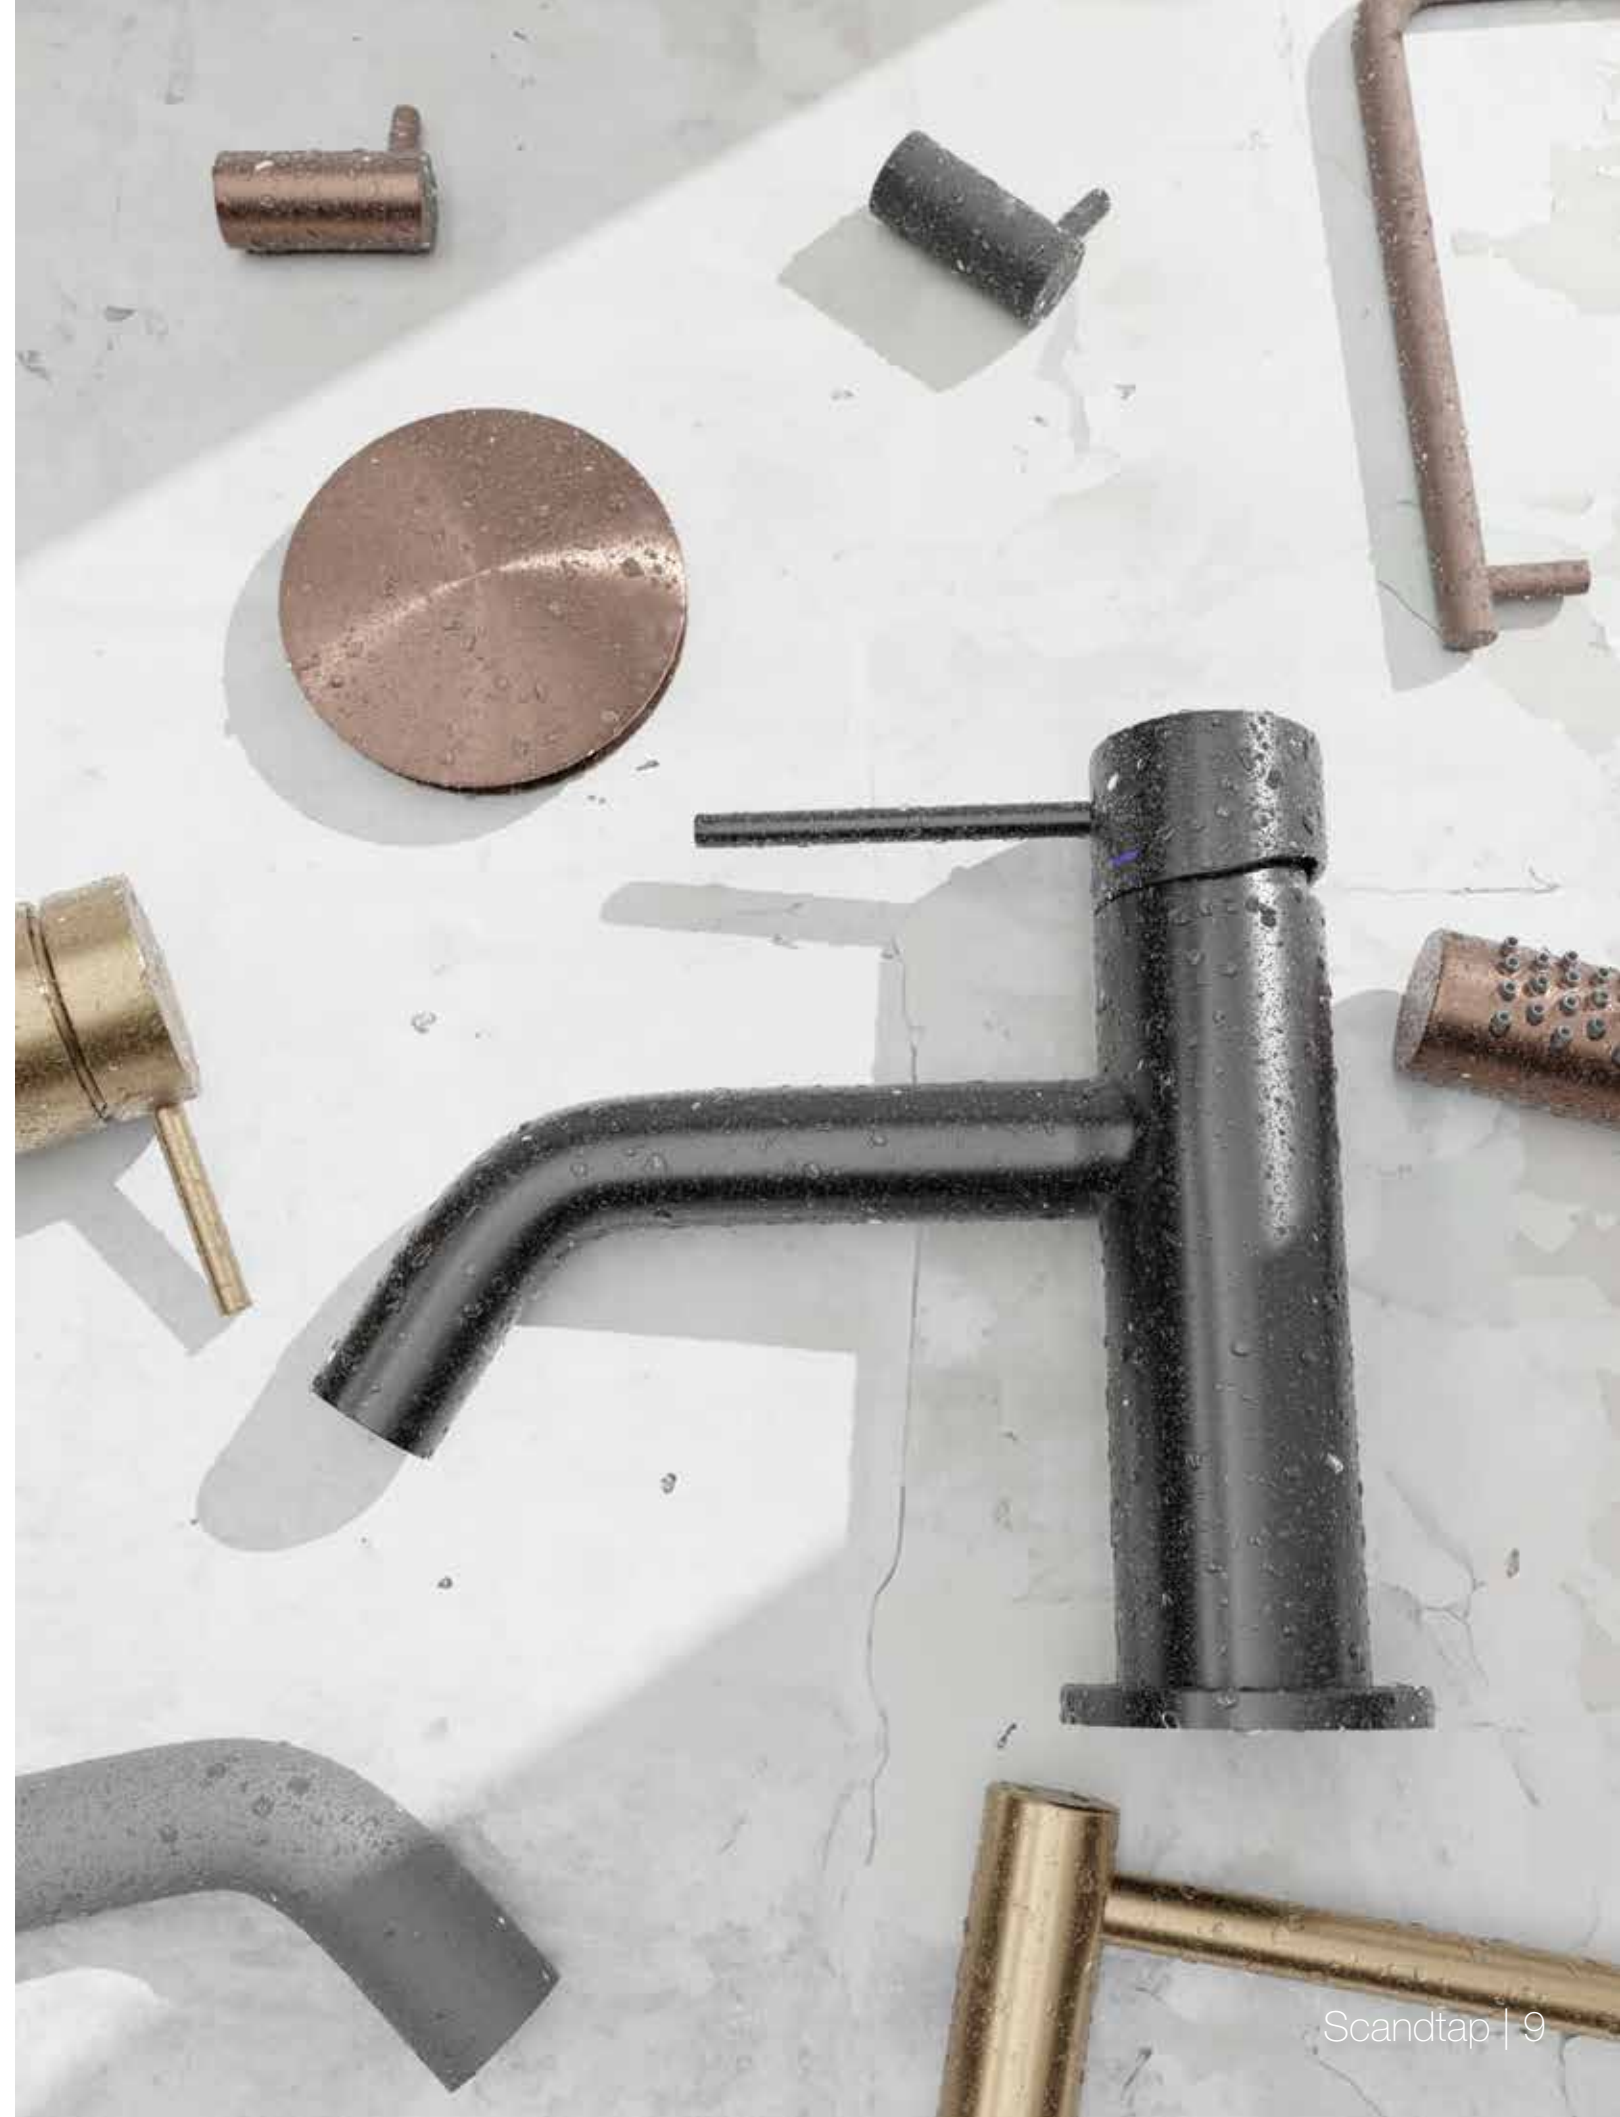

Onze PVD-kleuren

Ons assortiment roestvrijstalen producten met PVD-coating omvat de modieuze kleuren Sand, Amber en Shadow. De tinten zijn unieke metallic kleuren met een tijdloos en klassiek design, variërend van exclusief en romantisch tot industrieel. Het assortiment omvat ook de exclusieve by Scandtap-serie met de ultramatte kleuren Rust, Scrap en Coal. Deze kleuren zijn zorgvuldig op elkaar afgestemd. Ze doen denken aan industriële materialen die vaak naast elkaar bestaan en mooi samengaan. De kleuren kunnen worden gebruikt als aanvulling op keuken- en badkamermeubels of als opvallende details die de toon zetten en het geheel versterken.

Het PVD-proces

De oppervlakken worden gecreëerd door verdamping en ionisatie onder vacuüm. De kleur is niet meer alleen een oppervlaktelaag, maar gaat echt in het materiaal zitten. Hierdoor is er geen blanke lak meer nodig die na verloop van tijd dof wordt of afbladdert. Het resultaat is een superieur krasbestendig en duurzaam oppervlak dat zijn kleur en frisheid behoudt, en dat zonder ongewenste patina.

PVD is een van de duurzaamste methoden op de markt en maakt ook nog eens buitengewone kleurtinten mogelijk. De vele voordelen maken het een voor de hand liggende keuze voor het kleuren van roestvrij staal.