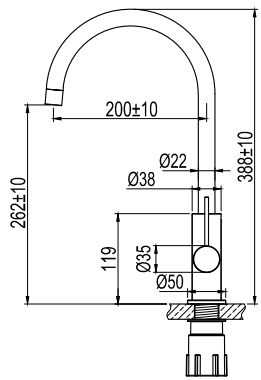

### Technische gegevens

Opening: 35 mm  
Draaibaar met 360° of 0°

Meer informatie op  
[scandtap.com](https://scandtap.com)