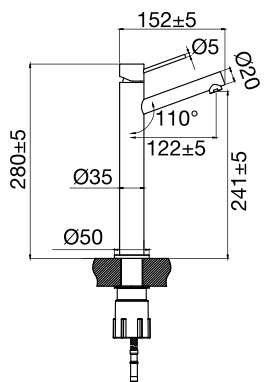

Technische gegevens

Opening: 35 mm

Sand