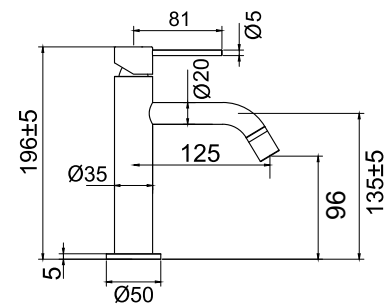

Technische gegevens

Opening: 35 mm

Sand