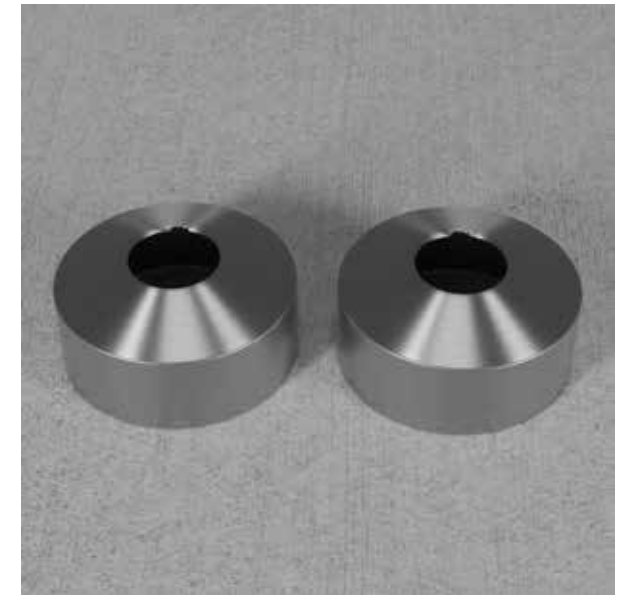

Pleasure Cover 33mm per 2 stuks

Extra ruime roestvrijstalen afdekkap voor de Steel Pleasure-serie – te gebruiken als vervanger voor de bij de mengkraan meegeleverde kappen en om zichtbare leidingdelen vanaf de wand te verbergen. 2 stuks van elk 33 mm.

Kleur	Art.nr.	Prijs
Original	20810	€ 64
Sand	20816	€ 85
Amber	20817	€ 85
Shadow	20818	€ 96
Classic	20819	€ 96
Rust	20811	€ 107
Scrap	20812	€ 107
Coal	20813	€ 107

Meer informatie op scandtap.com