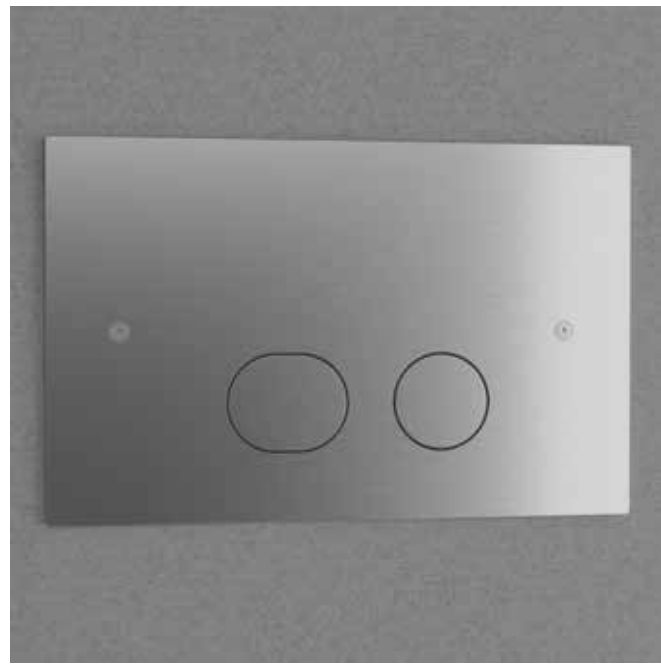

Original

Steel Style

Inbouwbedieningsplaat met een elegant design met twee stevige knoppen voor grote en kleine spoeling. De slimline plaat van massief roestvrij staal zorgt voor een stijlvolle uitstraling. Sluit qua kleur en vormgeving aan bij de rest van het assortiment.

- Gemaakt van roestvrij staal
- Bevestiging met meegeleverde schroeven met dezelfde oppervlakfinish als de bedieningsplaat

Kleur	Art.nr.	Prijs
Original	15060	€ 380
Sand	15061	€ 429
Amber	15062	€ 429
Shadow	15063	€ 468
Classic	15069	€ 487
Rust	15064	€ 487
Scrap	15065	€ 487
Coal	15066	€ 468

Technische gegevens

H.o.h.-afstand: 190 mm
Afmetingen: 250x160x3 mm
Grote en kleine spoeling
6/3 liter spoelen
Geschikt voor Geberit Duofix Sigma H112 inbouwreservoir

Meer informatie op
scandtap.com