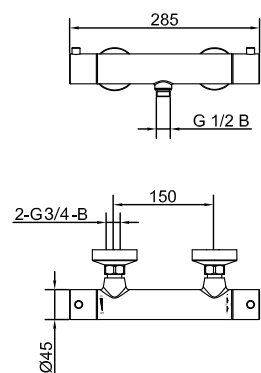

Technische gegevens

H.o.h.-afstand 150

Meer informatie op scandtap.com