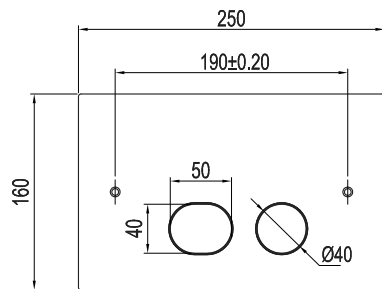

### Technische gegevens

H.o.h.-afstand: 190 mm  
 Afmetingen: 250x160x3 mm  
 Grote en kleine spoeling  
 6/3 liter spoelen  
 Geschikt voor Geberit Duofix Sigma H112 inbouwreservoir

Meer informatie op  
[scandtap.com](https://scandtap.com)