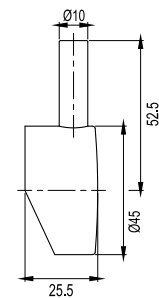

Short bar 5 mm

Korte hendel voor keukenmengkranen die een kleinere afstand mogelijk maakt tussen de mengkraan en de wand. Minimale afstand tussen de wand en het midden van de opening van de mengkraan: 42 mm. Geschikt voor mengkranen uit de series Accent, Accent Square, Mood en Equip.

Kleur	Art.nr.	Prijs
Original	32000	€ 25
Sand	32001	€ 45
Amber	32002	€ 45
Shadow	32003	€ 56
Rust	32004	€ 62
Scrap	32005	€ 62
Coal	32006	€ 62

Meer informatie op scandtap.com