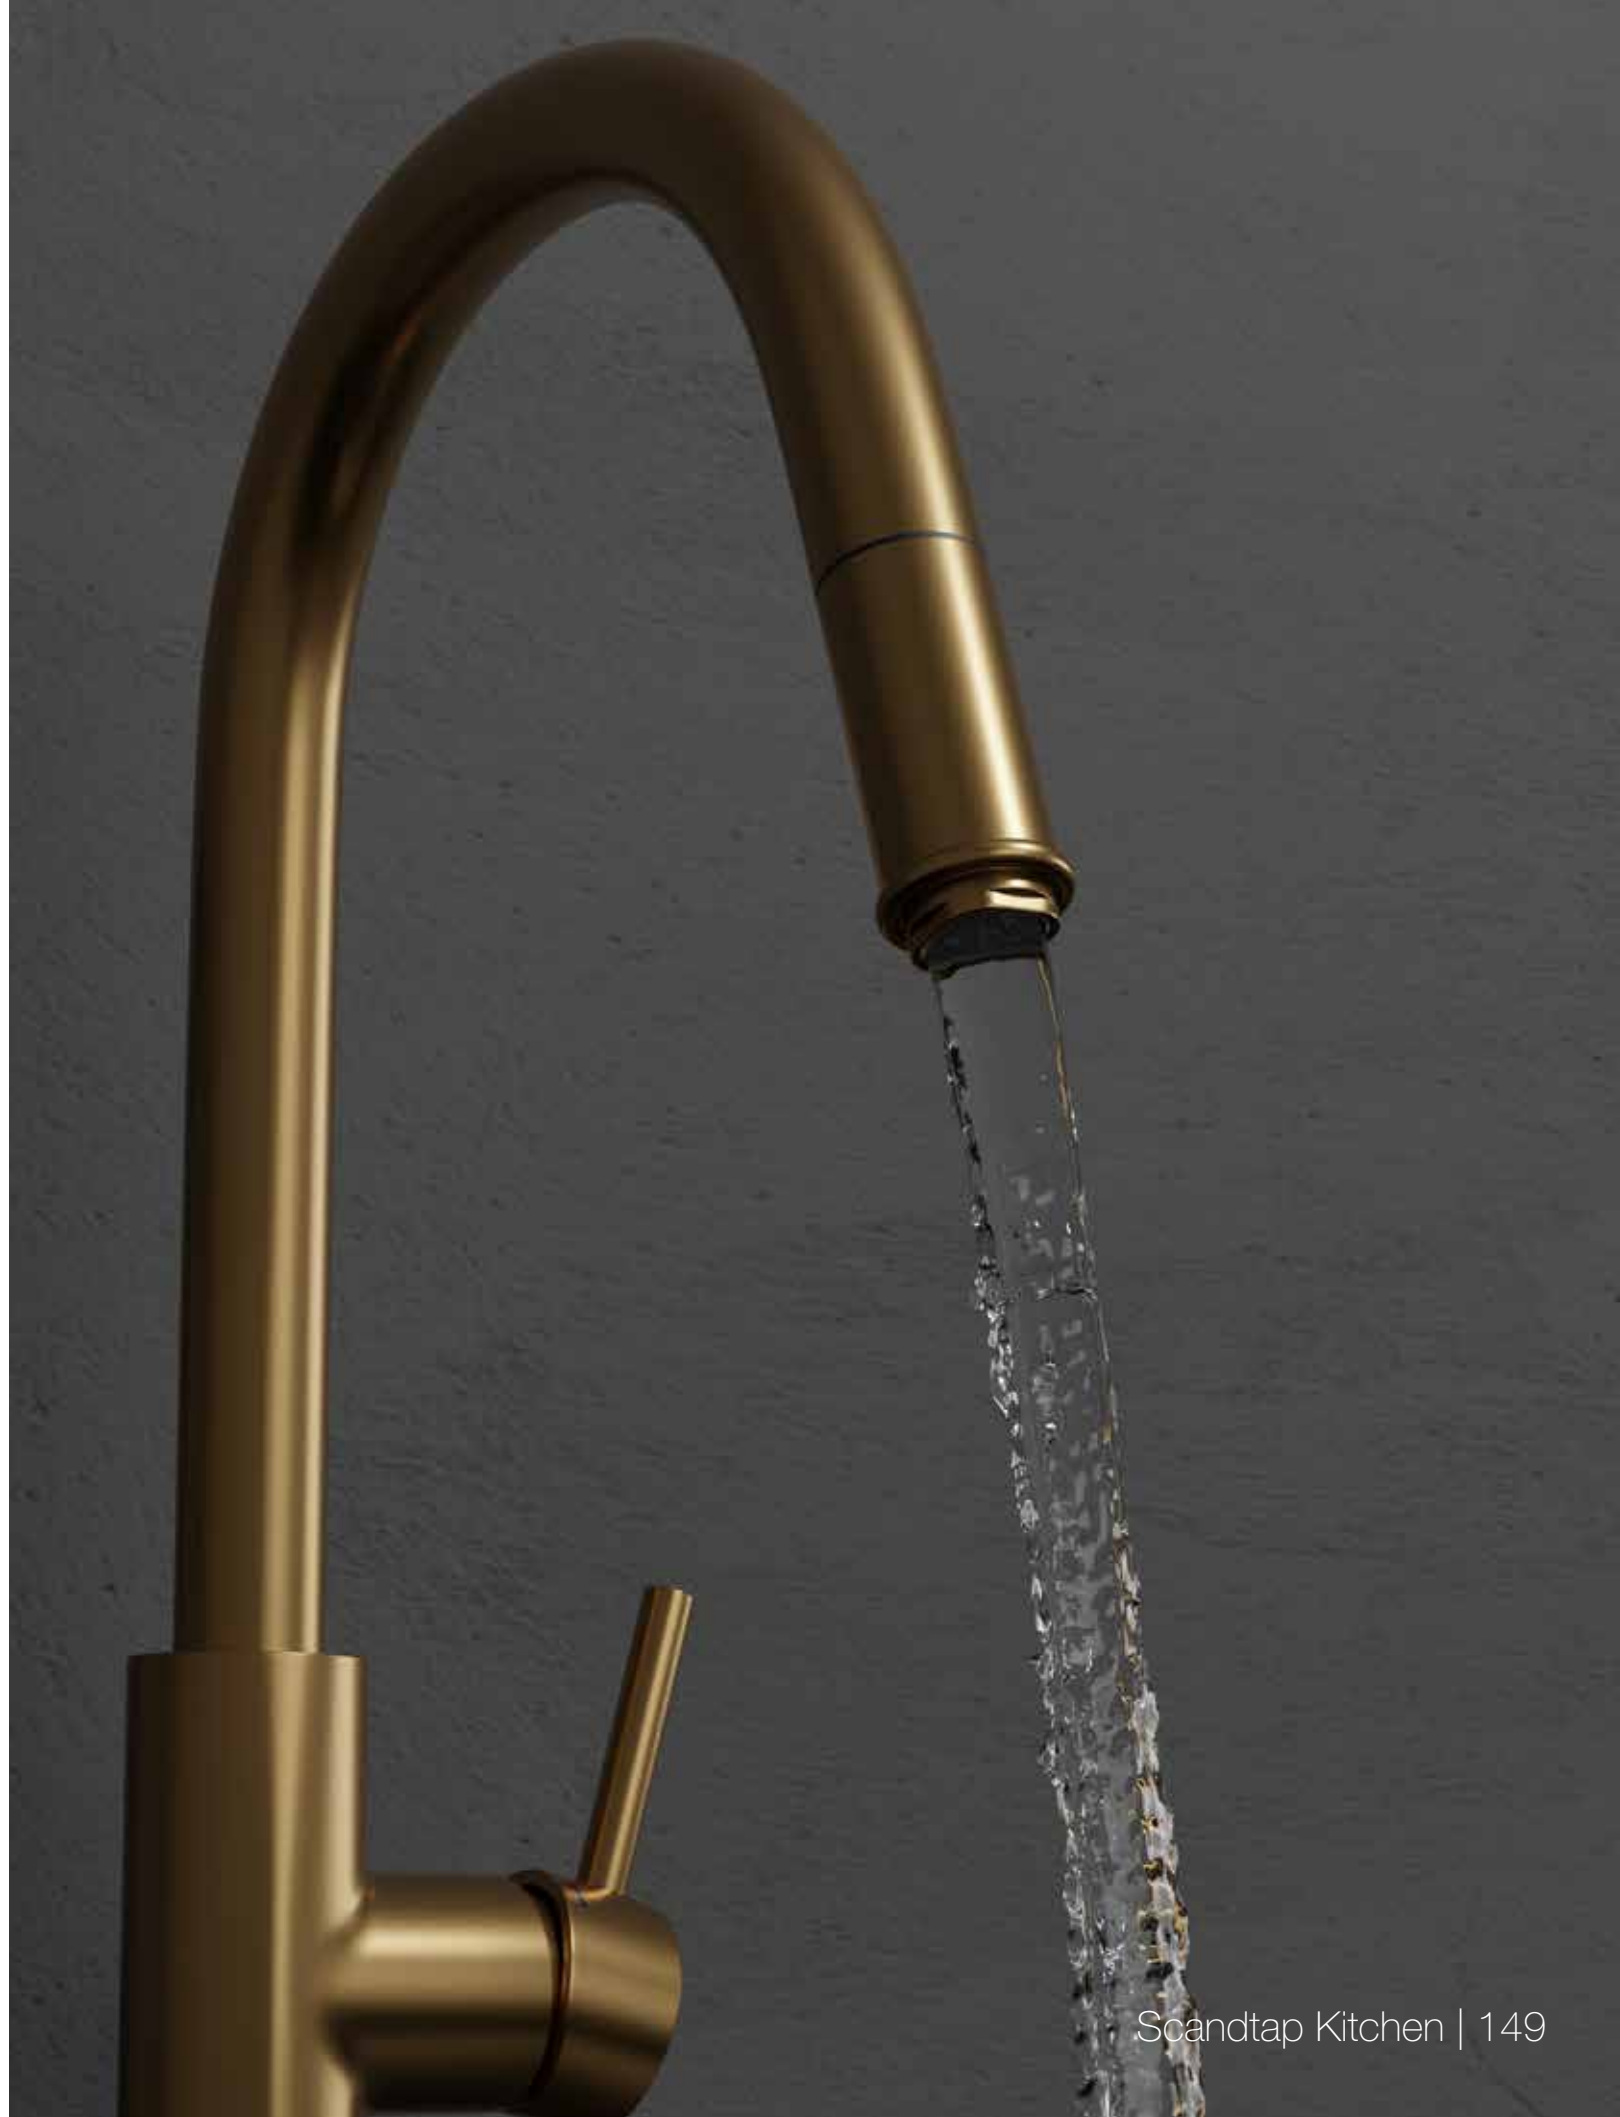

Steel Access

Keukenmengkraan met een tijdloos design waar rechte lijnen en zachte vormen elkaar ontmoeten. Uittrekbaar mondstuk om het schoonmaken te vereenvoudigen.

- Gemaakt van roestvrij staal
- Uittrekbaar mondstuk
- Neoperl straalregelaar

Kleur	Art.nr.	Prijs
Original	30040	€ 611
Sand	30041	€ 794
Amber	30042	€ 794
Shadow	30043	€ 826

Technische gegevens

Opening: 35 mm
Draaibaar met 360°

Meer informatie op scandtap.com