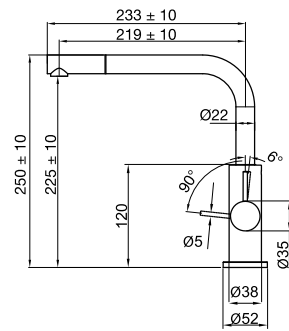

Nieuw!

Accent 90

Keukenmengkraan met slimline vormgeving en een uittrekbaar mondstuk. Een modern design met de kenmerkende rechte hoek van de uitloop. Het ontwerp vergemakkelijkt de installatie in bijvoorbeeld keukenomgevingen met lage planken of bovenkastjes.

- Gemaakt van roestvrij staal
- Cold start-functie
- Uittrekbaar mondstuk
- Kan worden vergrendeld in een vaste stand zodat de uitloop niet kan bewegen
- Neoperl straalregelaar

Kleur	Art.nr.	Prijs
Original	30170	€ 634
Sand	30176	€ 805
Amber	30177	€ 805
Shadow	30178	€ 858
Classic	30179	€ 829

Technische gegevens

Opening: 35 mm
Draaibaar met 0°, 110° en 360°
Totale hoogte 250 mm

Meer informatie op [scandtap.com](https://www.scandtap.com)