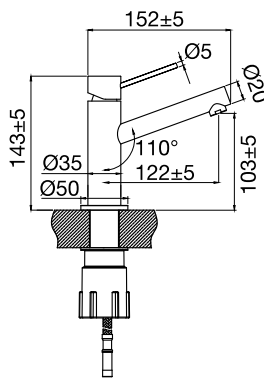

Technische gegevens

Opening: 35 mm

Meer informatie op
scandtap.com