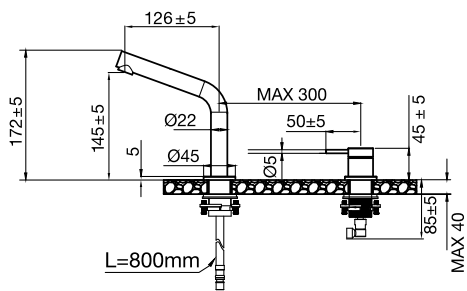

Technische gegevens

Opening voor uitloop: 35 mm
Opening voor hendel: 35 mm
Aanbevolen h.o.h.-afstand tussen uitloop en hendel: 100-300 mm
Draaibaar: 0°, 110° of 360°
Koppeling: G 3/8
Cold start-functie

Meer informatie op scandtap.com

Sand