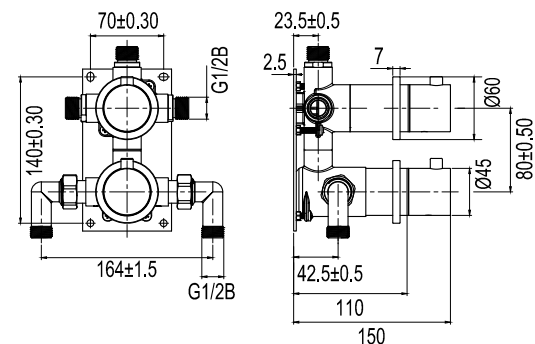

Meer informatie op
scandtap.com

Harmonized 2y

Thermostatische mengkraan voor inbouw met elegante slimline details. De achter de wand weggevoerde installatie geeft de badkamer een minimalistische en harmonieuze uitstraling. Voorzien van een dunne en breed uitgevoerde plafondgemonteerde hoofddouchekop en een cilindervormige handdouche die zorgt voor een zachte, aangename en brede waterstraal. Een fraaie wisselwerking tussen een tijdloos design en Scandinavische vormgeving.

- Twee functies: Hoofddouche en handdouche
- Gemaakt van roestvrij staal
- Goedgekeurd door SINTEF en KIWA
- Temperatuur en doorstroming worden geregeld met aparte knoppen
- Plafondgemonteerde hoofddouchekop
- Kantelbare hoofddouchekop
- Anti-twist slang
- Dankzij de antikalkfunctie kunnen de hoofddouchekop en de handdouche gemakkelijk worden gereinigd bij hard water
- Betrouwbare thermostaat – ook bij hard water
- Inclusief gecertificeerde roestvrijstalen en lekkagebestendige installatiebox Scandtap Box 1 achter de wand
- Inclusief afdekkap in bijpassende tint voor de lekkage-indicator

Zie pagina 128 voor een pakketoplossing voor de installatie van het inbouwassortiment.

Kleur	Art.nr.	Prijs
Original	21030	€ 2634
Sand	21036	€ 3220
Amber	21037	€ 3005
Shadow	21038	€ 3005
Classic	21039	€ 3220
Rust	21031	€ 3542
Scrap	21032	€ 3542
Coal	21033	€ 3542

Technische gegevens

Bevestiging plafondgemonteerde hoofddouchekop: H.o.h.-afstand 85 mm (de uiteindelijke lengte van de bevestiging voor de hoofddouchekop hangt af van de dikte van de gipsplaten en/of ander plafondmateriaal)
Hoofddouchekop: Ø300 mm
Doucheslang: 1,5 m