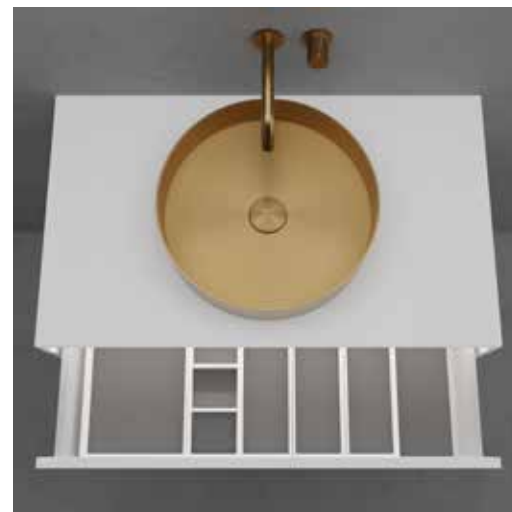

### Technische gegevens

B800xD475xH200 mm

Gewicht: 32 kg

**Art.nr.** 46252    **Prijs** € 2898

Meer informatie op [scandtap.com](https://scandtap.com)