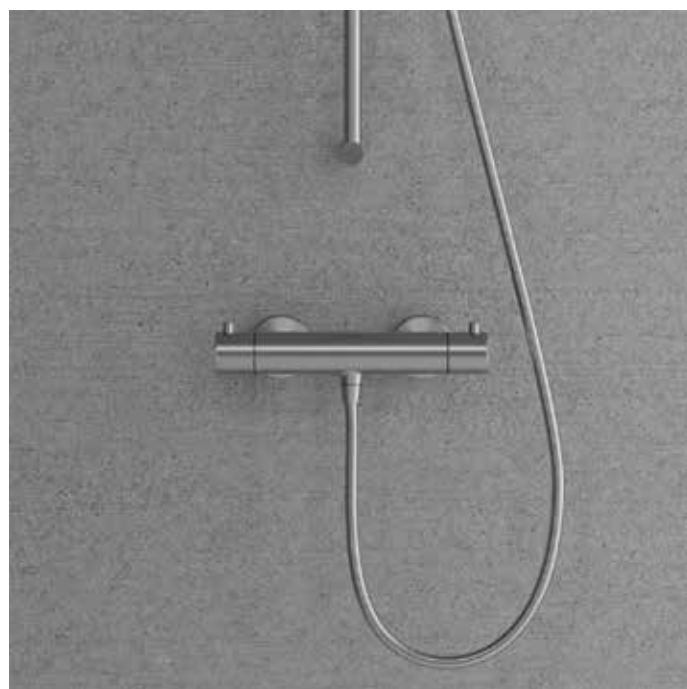

Technische gegevens

H.o.h.-afstand 150

Meer informatie op scandtap.com