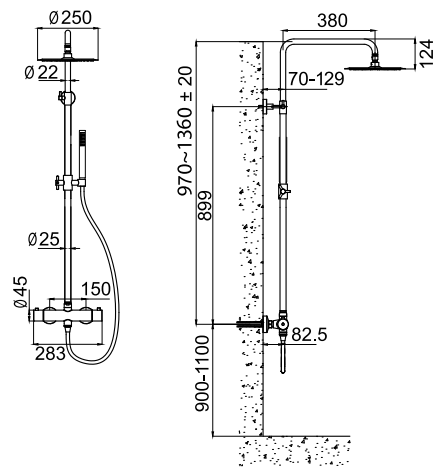

Pleasure 2

Hoofddoucheset met een minimalistisch en modern design. De ultradunne hoofddouchekop is kantelbaar en zorgt met zachte en royaal verspreide waterstralen voor een maximaal comfort.

- Twee functies: Hoofddouche en handdouche
- Gemaakt van roestvrij staal
- Dankzij de antikalkfunctie kunnen de handdouche en de hoofddouchekop gemakkelijk worden gereinigd bij hard water
- Telescopische hoofddouchestang voor hoogteverstelling van hoofddouche
- Sterke en verstelbare handdouchebevestiging
- Anti-twist slang
- Betrouwbare Vernet thermostaat – ook voor hard water
- Inclusief afdekkappen voor weggewerkte wandmontage

Kleur	Art.nr.	Prijs
Original	20010	€ 1170
Sand	20016	€ 1951
Amber	20017	€ 1951
Shadow	20018	€ 2146
Classic	20019	€ 2146
Rust	20011	€ 2341
Scrap	20012	€ 2341
Coal	20013	€ 2341

Technische gegevens

H.o.h.-afstand 150
Verstelbare douchestang: 970-1360 mm
Verstelbare wandbevestiging boven: H.o.h.-afstand 70-129 mm vanaf de wand
Doucheslang: 1,5 m
Hoofddouche: Ø250 mm

Original