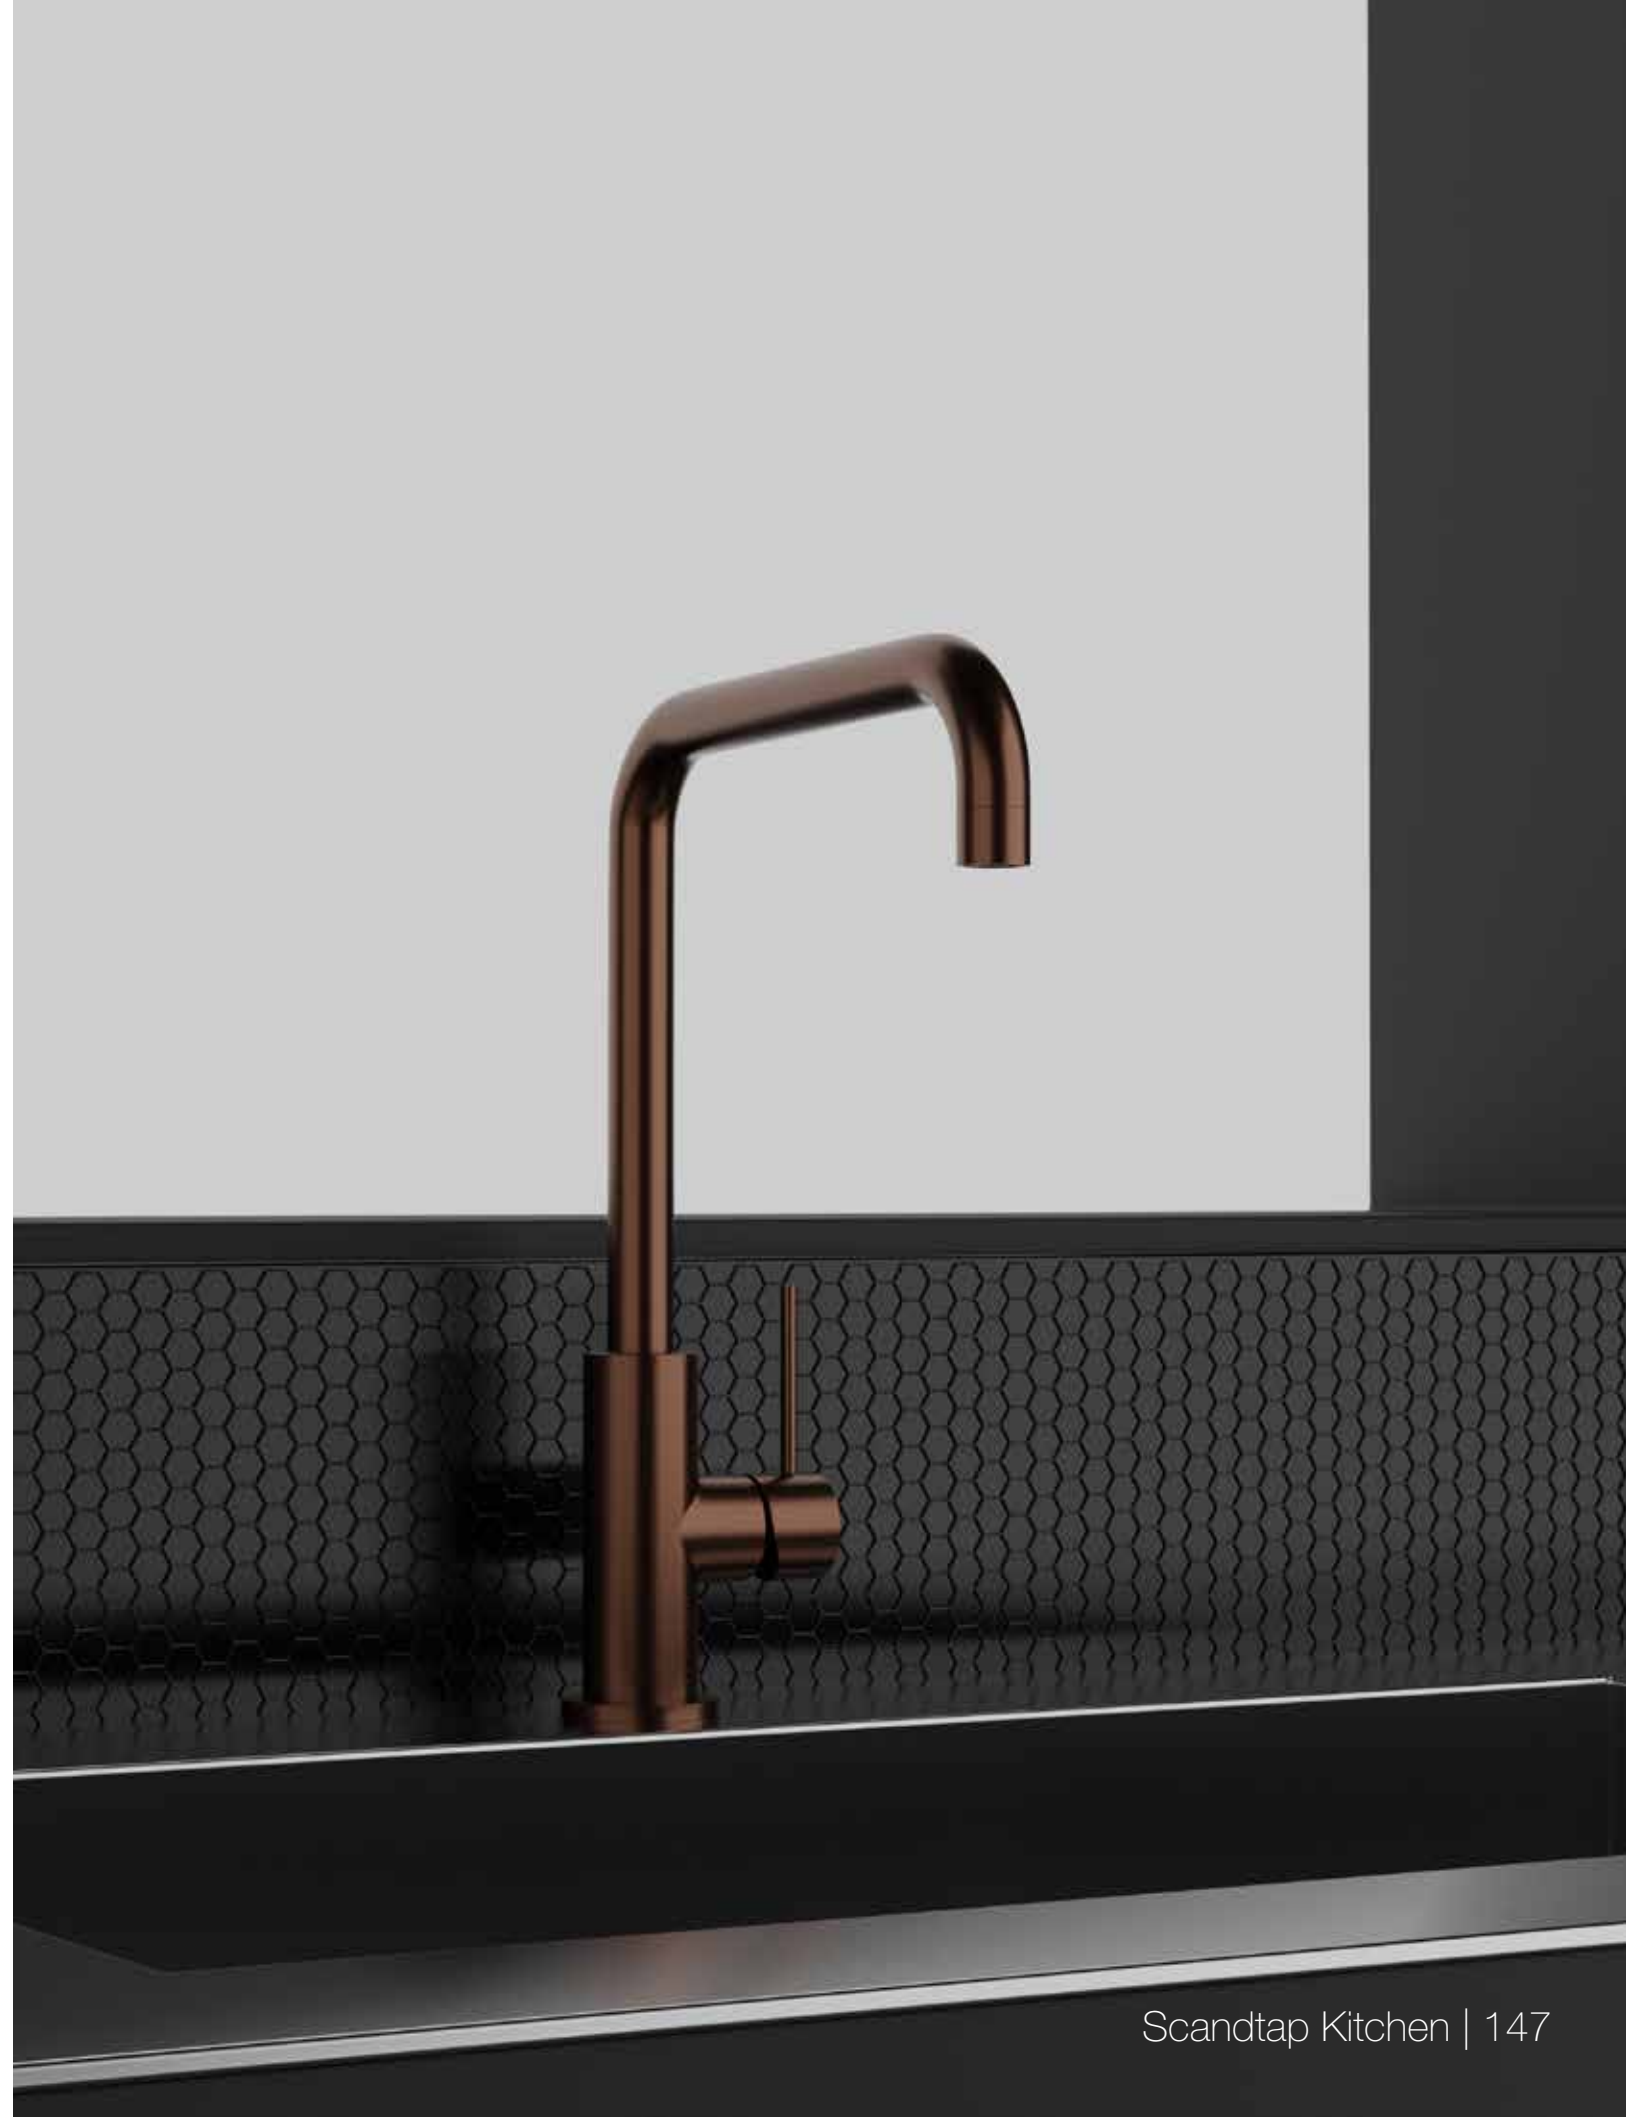

Mood

Een keukenmengkraan die wordt gekenmerkt door eenvoud en minimalisme. Een slimline mengkraan die zachte vormen combineert met rechte lijnen.

- Gemaakt van roestvrij staal
- Neoperl straalregelaar

Kleur	Art.nr.	Prijs
Original	30130	€ 375
Sand	30131	€ 493
Amber	30132	€ 493
Shadow	30133	€ 547
Rust	32130	€ 644
Scrap	32131	€ 644
Coal	32132	€ 644

Technische gegevens

Opening: 35 mm
Draaibaar met 360° of 0°

Meer informatie op scandtap.com