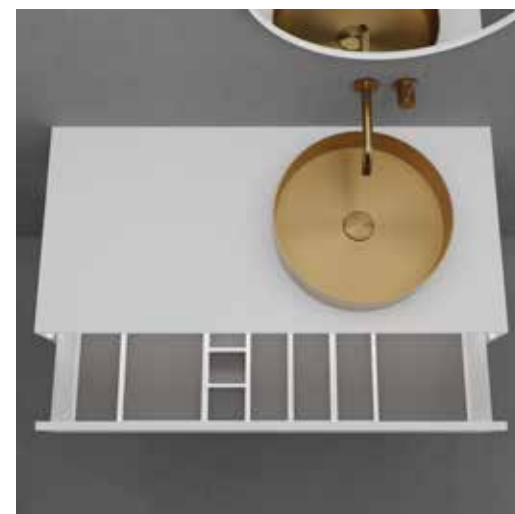

### Technische gegevens

B1000xD475xH200 mm

Gewicht: 39 kg

**Art.nr.** 46253    **Prijs** € 3220

Meer informatie op [scandtap.com](https://scandtap.com)