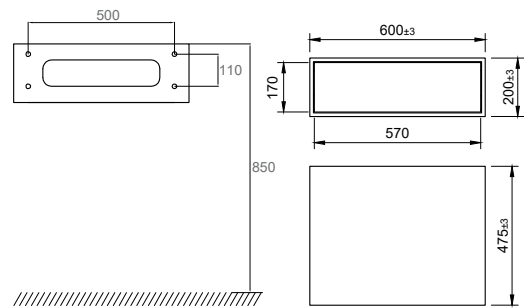

### Technische gegevens

Afmetingen: B600xD475xH200 mm

Gewicht: 28 kg

**Art.nr.** 46251    **Prijs** € 2576

Meer informatie op [scandtap.com](https://scandtap.com)