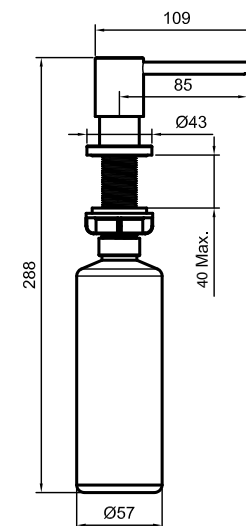

### Technische gegevens

Opening: 26 mm  
Verstelbaar van 0-40 mm  
Inhoud: 300 ml

Meer informatie op [scandtap.com](http://scandtap.com)