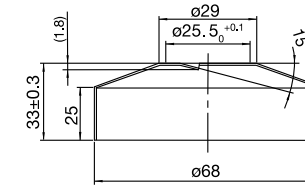

Pleasure Cover 33mm per 2 stuks

Extra ruime roestvrijstalen afdekkap voor de Steel Pleasure-serie – te gebruiken als vervanger voor de bij de mengkraan meegeleverde kappen en om zichtbare leidingdelen vanaf de wand te verbergen. 2 stuks van elk 33 mm.

Kleur	Art.nr.	Prijs
Original	20810	€ 64
Sand	20816	€ 85
Amber	20817	€ 85
Shadow	20818	€ 96
Classic	20819	€ 96
Rust	20811	€ 107
Scrap	20812	€ 107
Coal	20813	€ 107

Meer informatie op scandtap.com