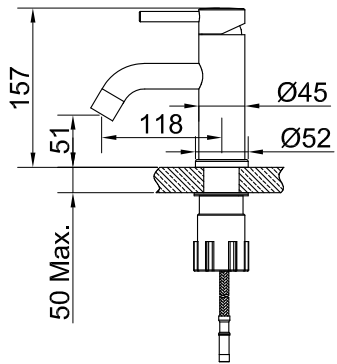

Technische gegevens

Opening: 35 mm

Meer informatie op scandtap.com