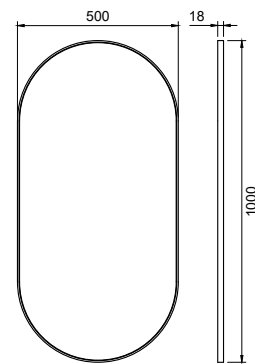

### Technische gegevens

Afmetingen: B500xH1000xD18 mm

**Art.nr.** 46201 **Prijs** € 770

Meer informatie op [scandtap.com](https://scandtap.com)