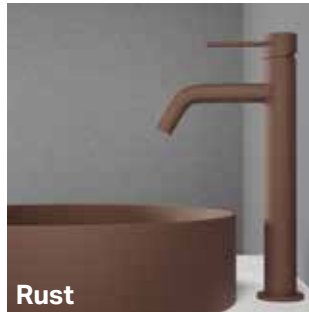

by Scandtap

Rust

Smaakvol met een rustiek industrieel tintje. Bij Rust is de zachte matte afwerking van de by Scandtap-serie gecombineerd met kleurtinten die doen denken aan geoxideerd metaal. Staal dat jarenlang is blootgesteld aan de elementen krijgt een oppervlak waarin de geschiedenis van het materiaal doorwerkt. Het Rust-concept is hierop geïnspireerd. Modern en nostalgisch gaan hand in hand, waardoor er mogelijkheden ontstaan voor design in veel verschillende stijlen.

Scrap

Een stijlvolle industriële afwerking met een modern tintje. Het matte donkergrijze oppervlak zorgt voor een strakke en moderne uitstraling, maar verwijst tegelijkertijd naar ruwere oppervlakken als cement en beton. Voor Scrap ligt de inspiratie in de industrie van rond de eeuwwisseling. Het roept, zoals veel uit die periode, een gevoel van charme en mystiek op.

Coal

De perfecte matzwarte afwerking voor roestvrijstalen mengkranen. Gebaseerd op de ruwe, industriële en donkere metalen die zo iconisch waren tijdens de hoogtijdagen van de stoomkracht. Coal is veelzijdig en creëert uitstekende voorwaarden voor een uniek en persoonlijk interieur. De zachte glans en het donkere metalen oppervlak zijn inspirerend en creëren een uitgesproken krachtige uitstraling.