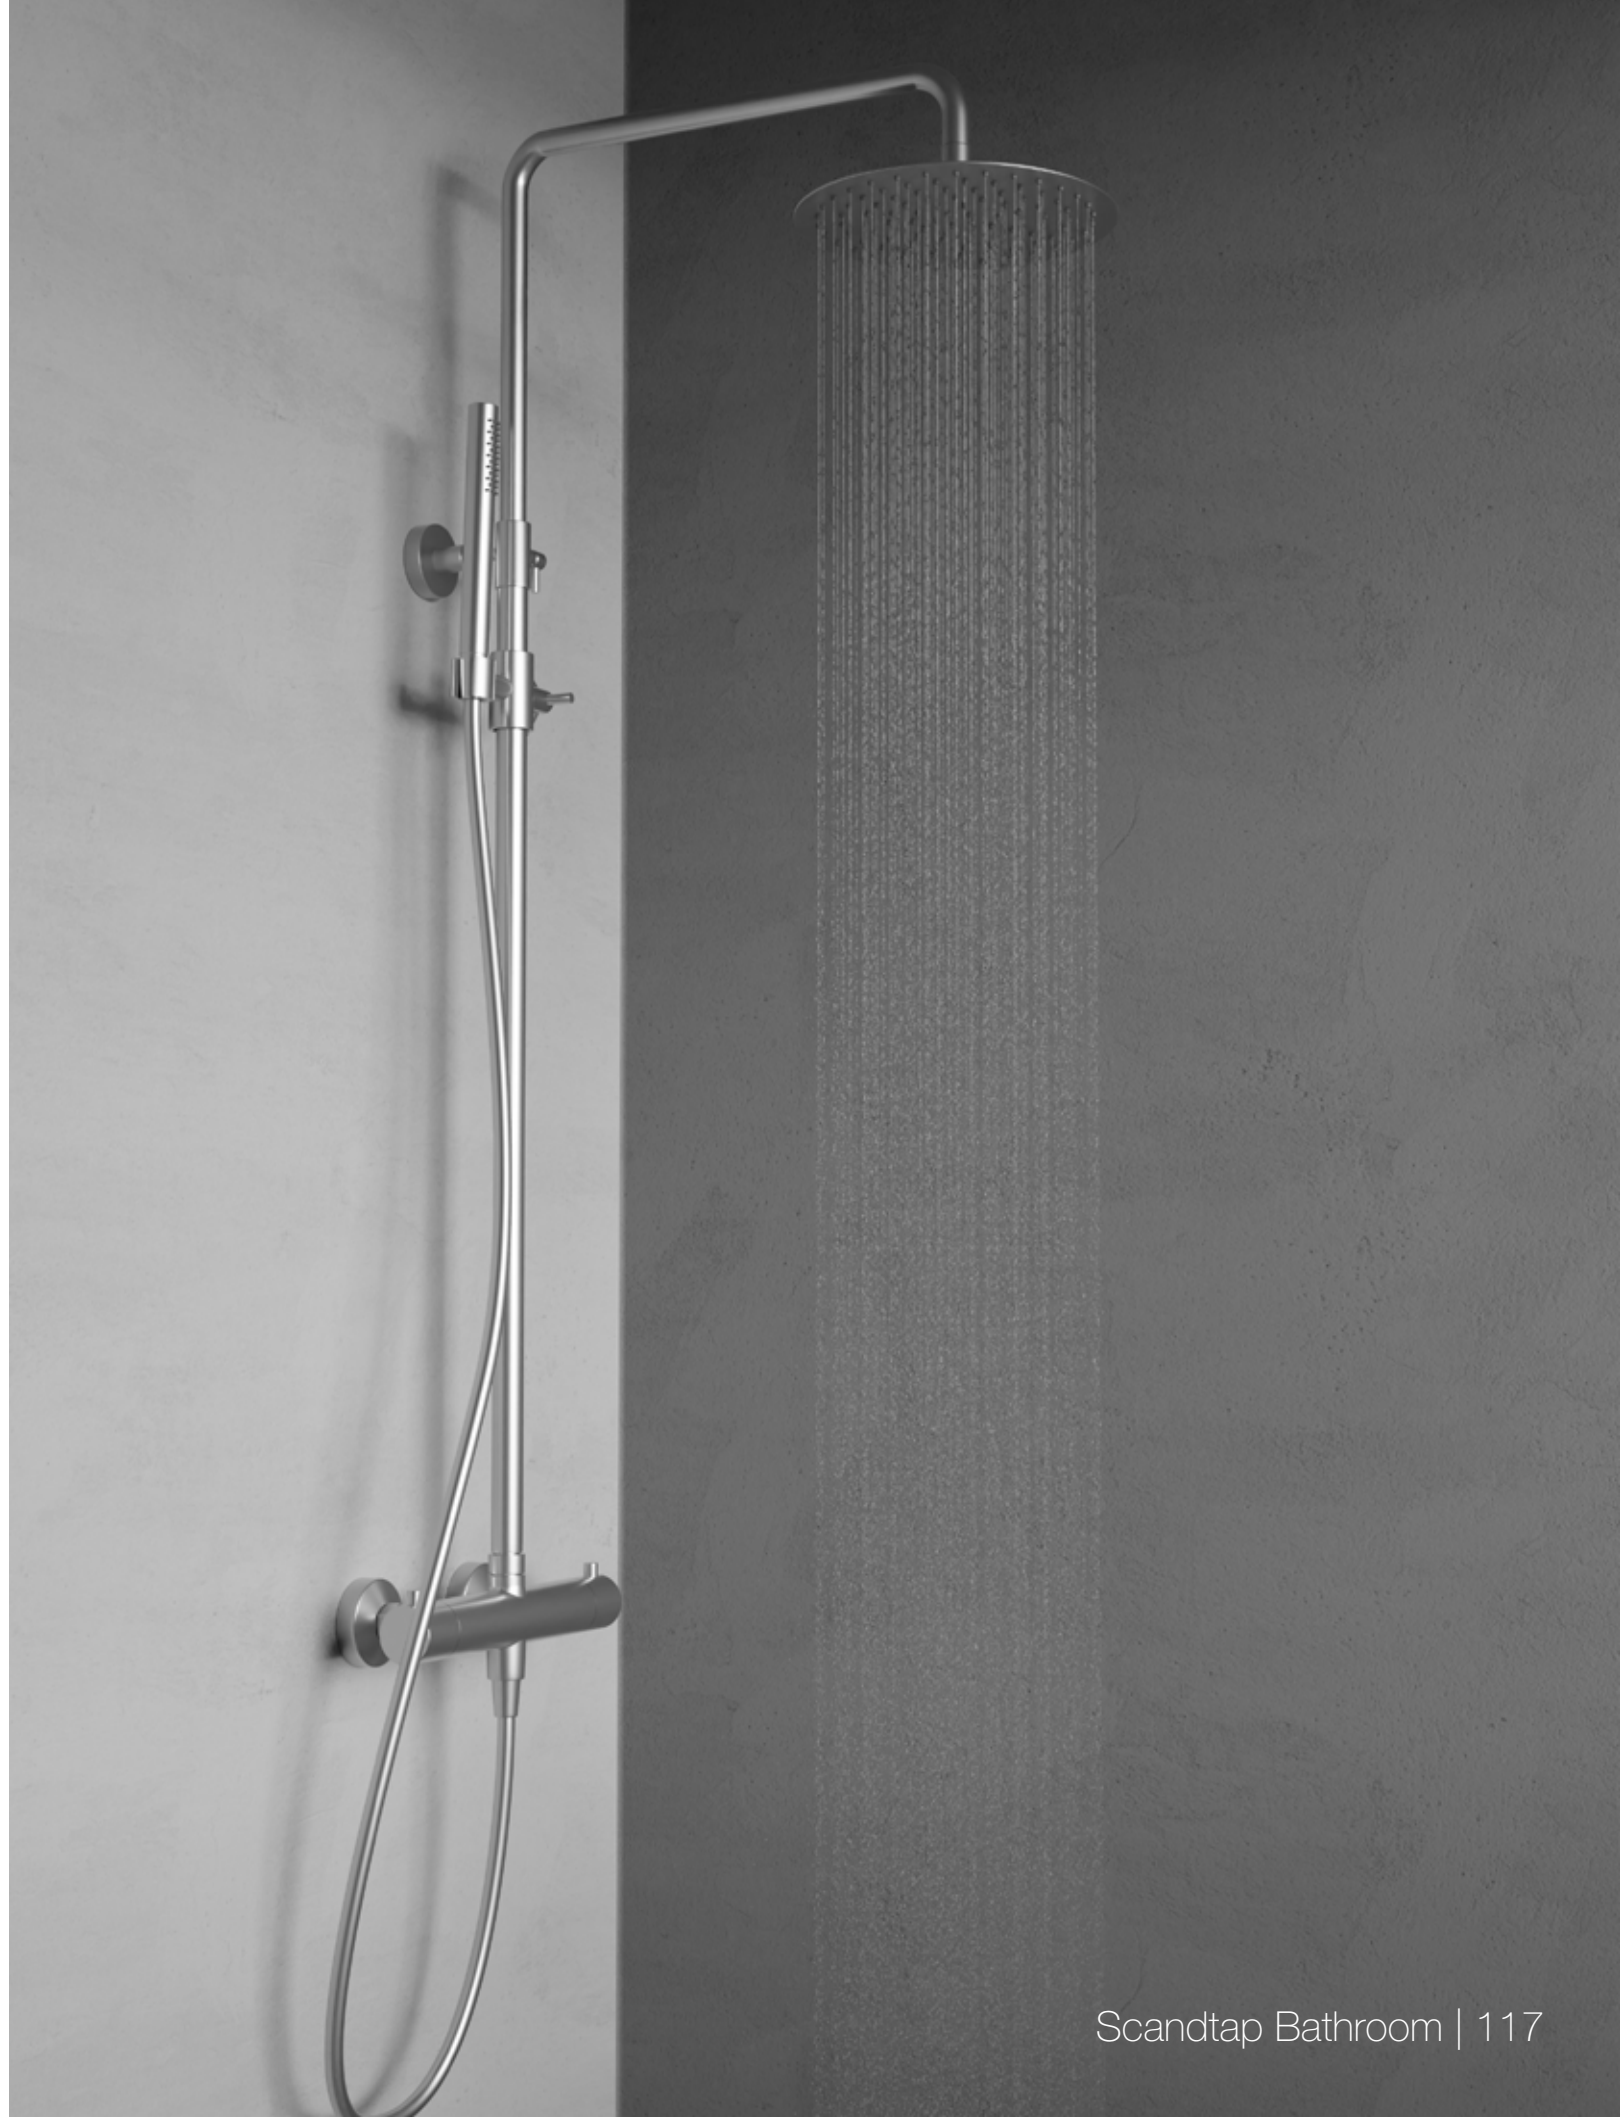

Pleasure 2

Hoofddoucheset met een minimalistisch en modern design. De ultradunne hoofddouchekop is kantelbaar en zorgt met zachte en royaal verspreide waterstralen voor een maximaal comfort.

- Twee functies: Hoofddouche en handdouche
- Gemaakt van roestvrij staal
- Dankzij de antikalkfunctie kunnen de handdouche en de hoofddouchekop gemakkelijk worden gereinigd bij hard water
- Telescopische hoofddouchestang voor hoogteverstelling van hoofddouche
- Sterke en verstelbare handdouchebevestiging
- Anti-twist slang
- Betrouwbare Vernet thermostaat – ook voor hard water
- Inclusief afdekkappen voor weggewerkte wandmontage

Kleur	Art.nr.	Prijs
Original	20010	€ 1170
Sand	20016	€ 1951
Amber	20017	€ 1951
Shadow	20018	€ 2146
Classic	20019	€ 2146
Rust	20011	€ 2341
Scrap	20012	€ 2341
Coal	20013	€ 2341

Technische gegevens

H.o.h.-afstand 150
Verstelbare douchestang: 970-1360 mm
Verstelbare wandbevestiging boven: H.o.h.-afstand 70-129 mm vanaf de wand
Doucheslang: 1,5 m
Hoofddouche: Ø250 mm

Meer informatie op
scandtap.com