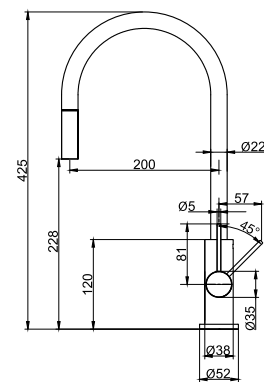

### Technische gegevens

Opening: 35 mm  
Draaibaar met 360° of 0°

Sand

Classic

Amber

Rust

Shadow

Scrap