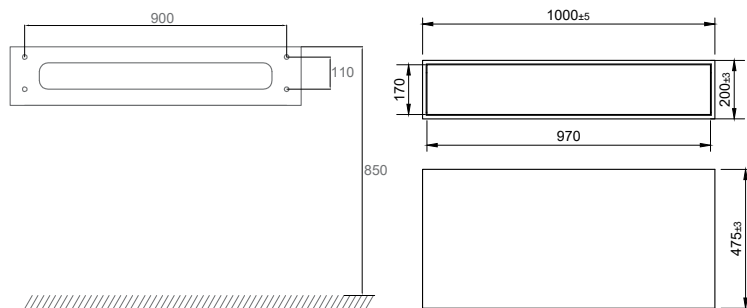

Technische gegevens

B1000xD475xH200 mm

Gewicht: 39 kg

Art.nr. 46253   **Prijs** € 3220

Meer informatie op scandtap.com