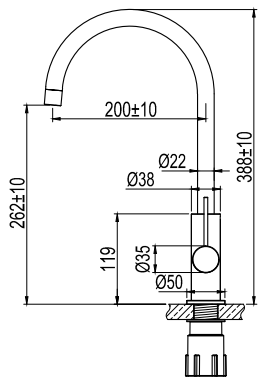

Technische gegevens

Opening: 35 mm