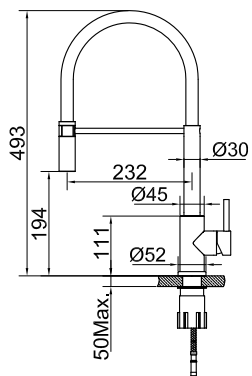

### Technische gegevens

Opening: 35 mm  
Draaibaar met 360°

Meer informatie op [scandtap.com](http://scandtap.com)

Original