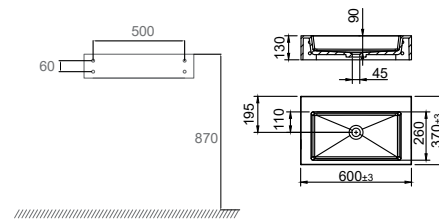

### Technische gegevens

Afmetingen: B600xD370xH130 mm  
Gewicht: 14,5 kg

**Art.nr.** 46101  
**Prijs** € 1024

Meer informatie op [scandtap.com](https://scandtap.com)