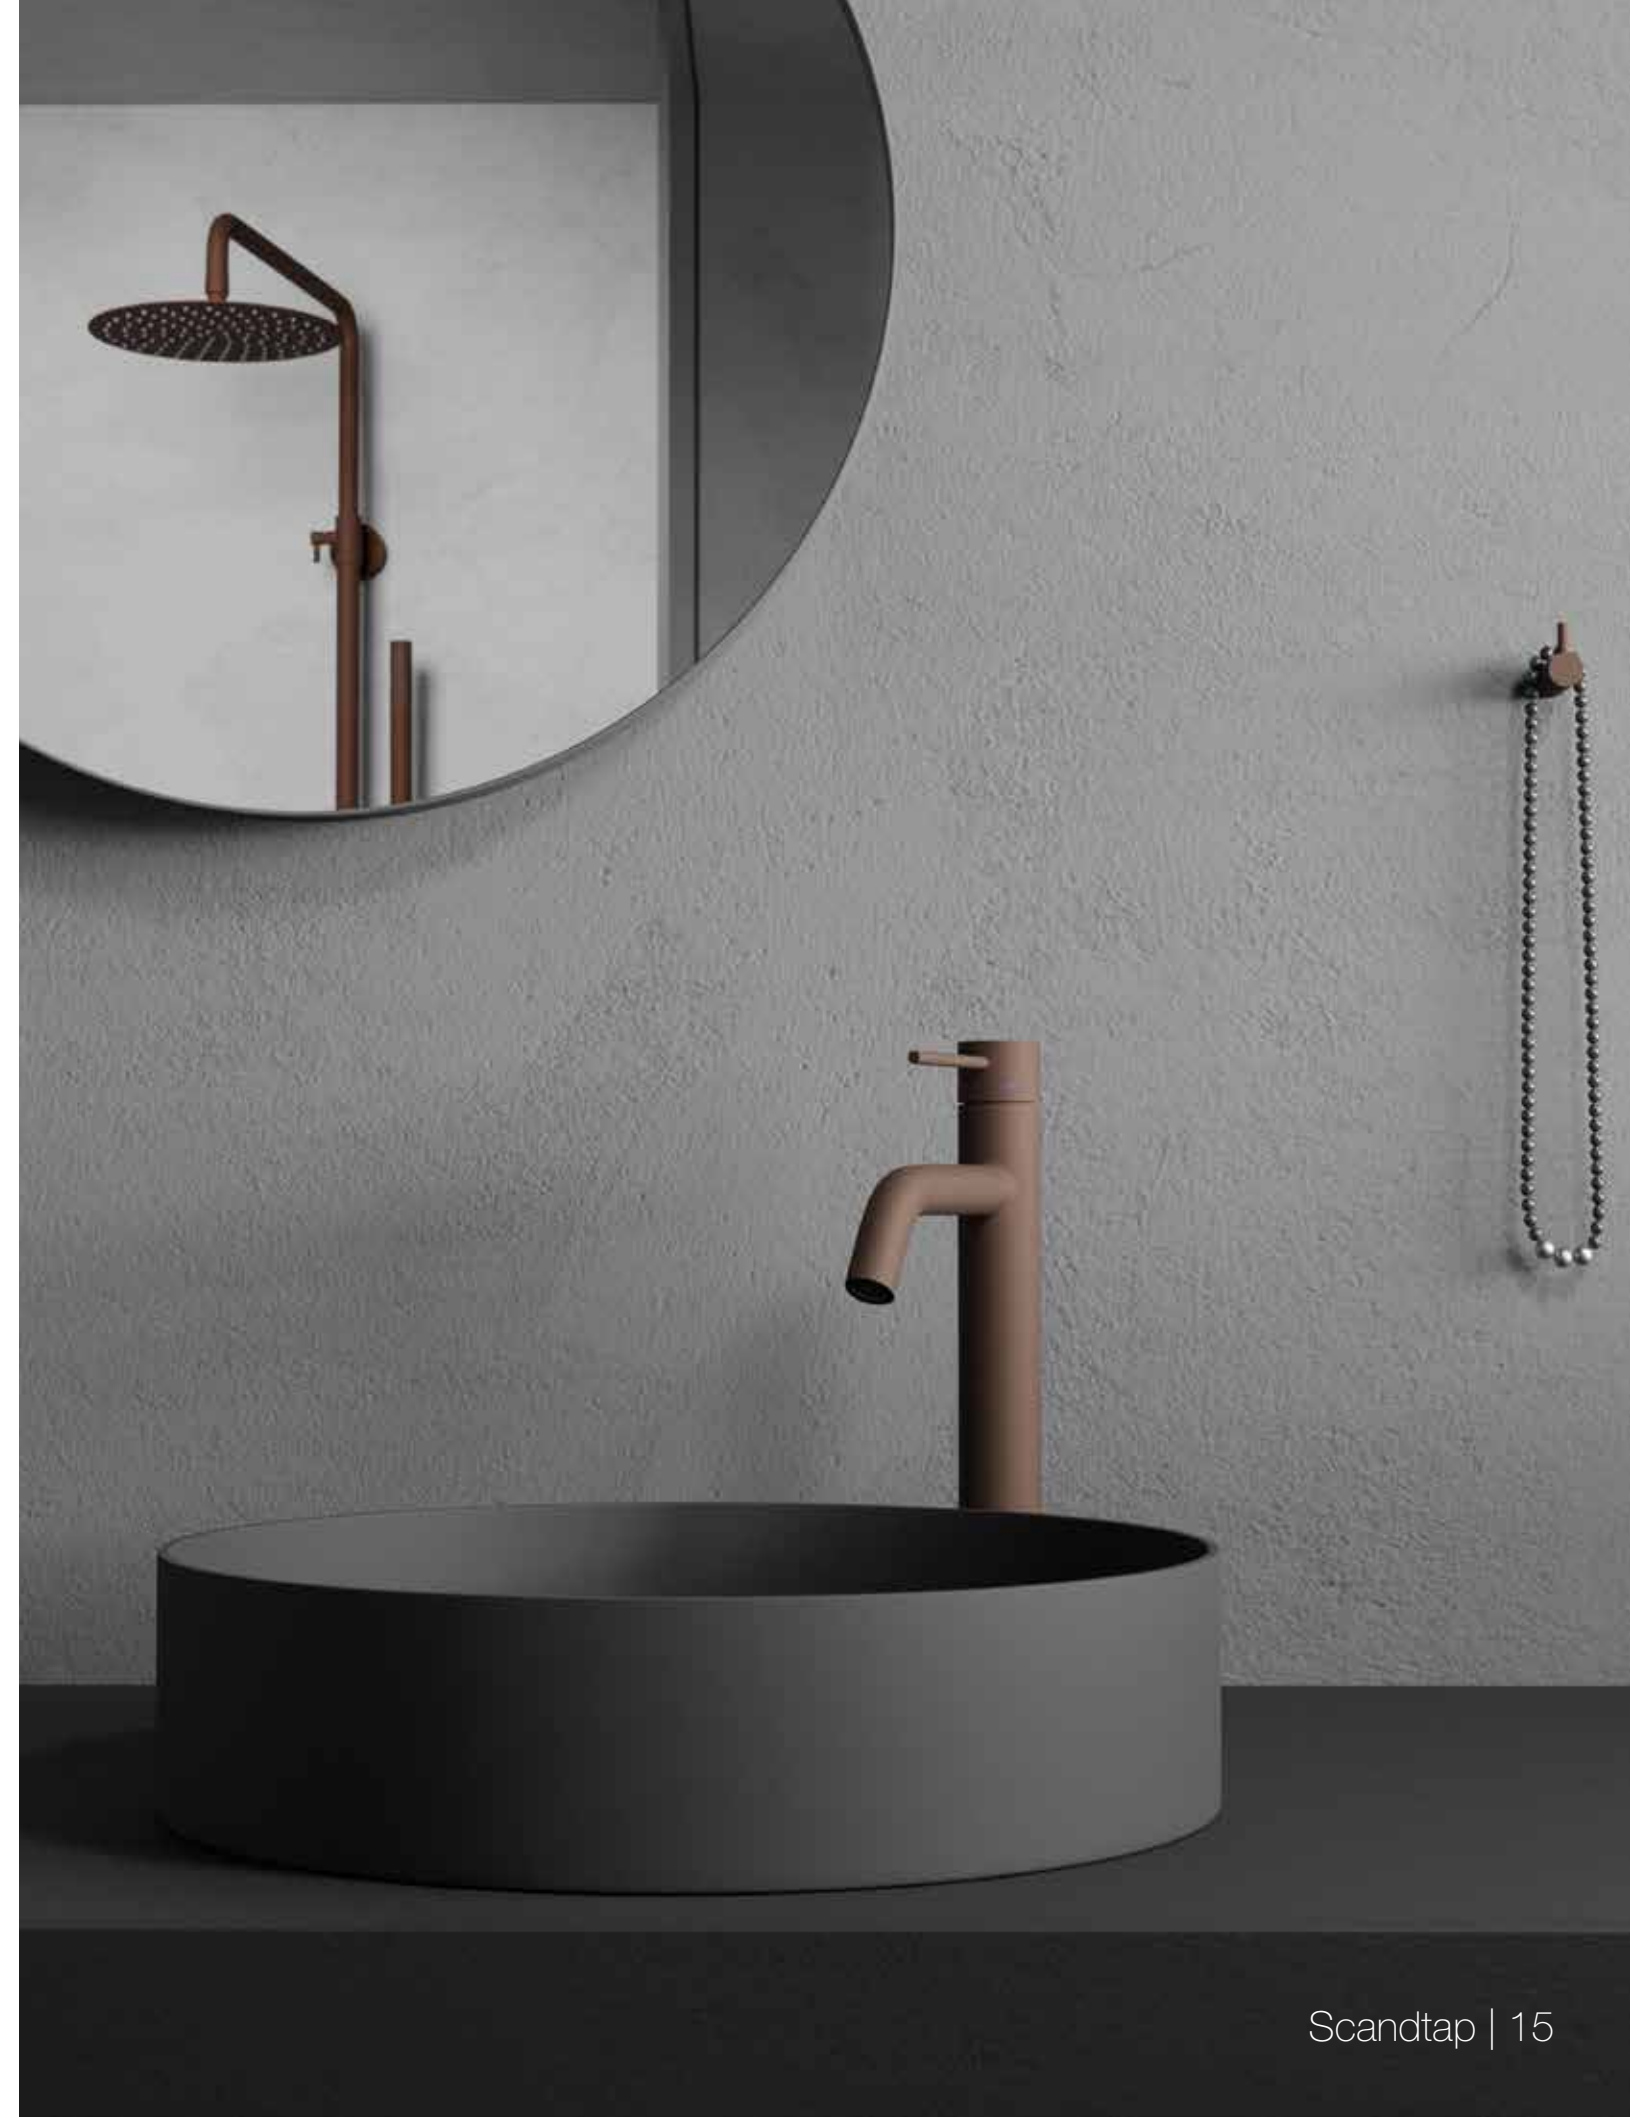

by Scandtap

by Scandtap combineert premium roestvrijstalen materialen en design met speciaal geselecteerde ultramatte PVD-coatings. Deze coatings zijn ontwikkeld voor – en goedgekeurd door – architecten die gespecialiseerd zijn in interieurdesign. Ideaal voor het moderne industriële interieur. by Scandtap – The Architect's Choice.

Personaliseren doe je met by Scandtap

Een belangrijk doel van by Scandtap is om de interieurontwerper de grootst mogelijke vrijheid te bieden voor het ontwerpen van prachtige, unieke en persoonlijke omgevingen. Om dit te bereiken, is een grote mate van flexibiliteit nodig. De kleuren van by Scandtap zijn zorgvuldig op elkaar afgestemd en doen op die manier denken aan ruwe industriële materialen die we vaak naast elkaar tegenkomen. In contexten waar een van de kleuren van nature voorkomt, zijn de andere twee kleuren vaak ook te vinden. Het beste design ontstaat vaak door het observeren en herinterpreteren van dingen die we vanzelfsprekend vinden. Het bij elkaar brengen van deze kleuren in hetzelfde interieur voelt daarom heel natuurlijk.