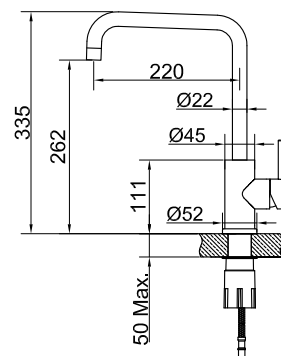

Square

Keukenmengkraan in een moderne vormgeving met een elegant en eenvoudig design. De mengkraan heeft rechte lijnen en een ingetogen uitstraling.

- Gemaakt van roestvrij staal
- Neoperl straalregelaar

Kleur	Art.nr.	Prijs
Original	30010	€ 343

Technische gegevens

Opening: 35 mm
Draaibaar met 360°

Meer informatie op scandtap.com