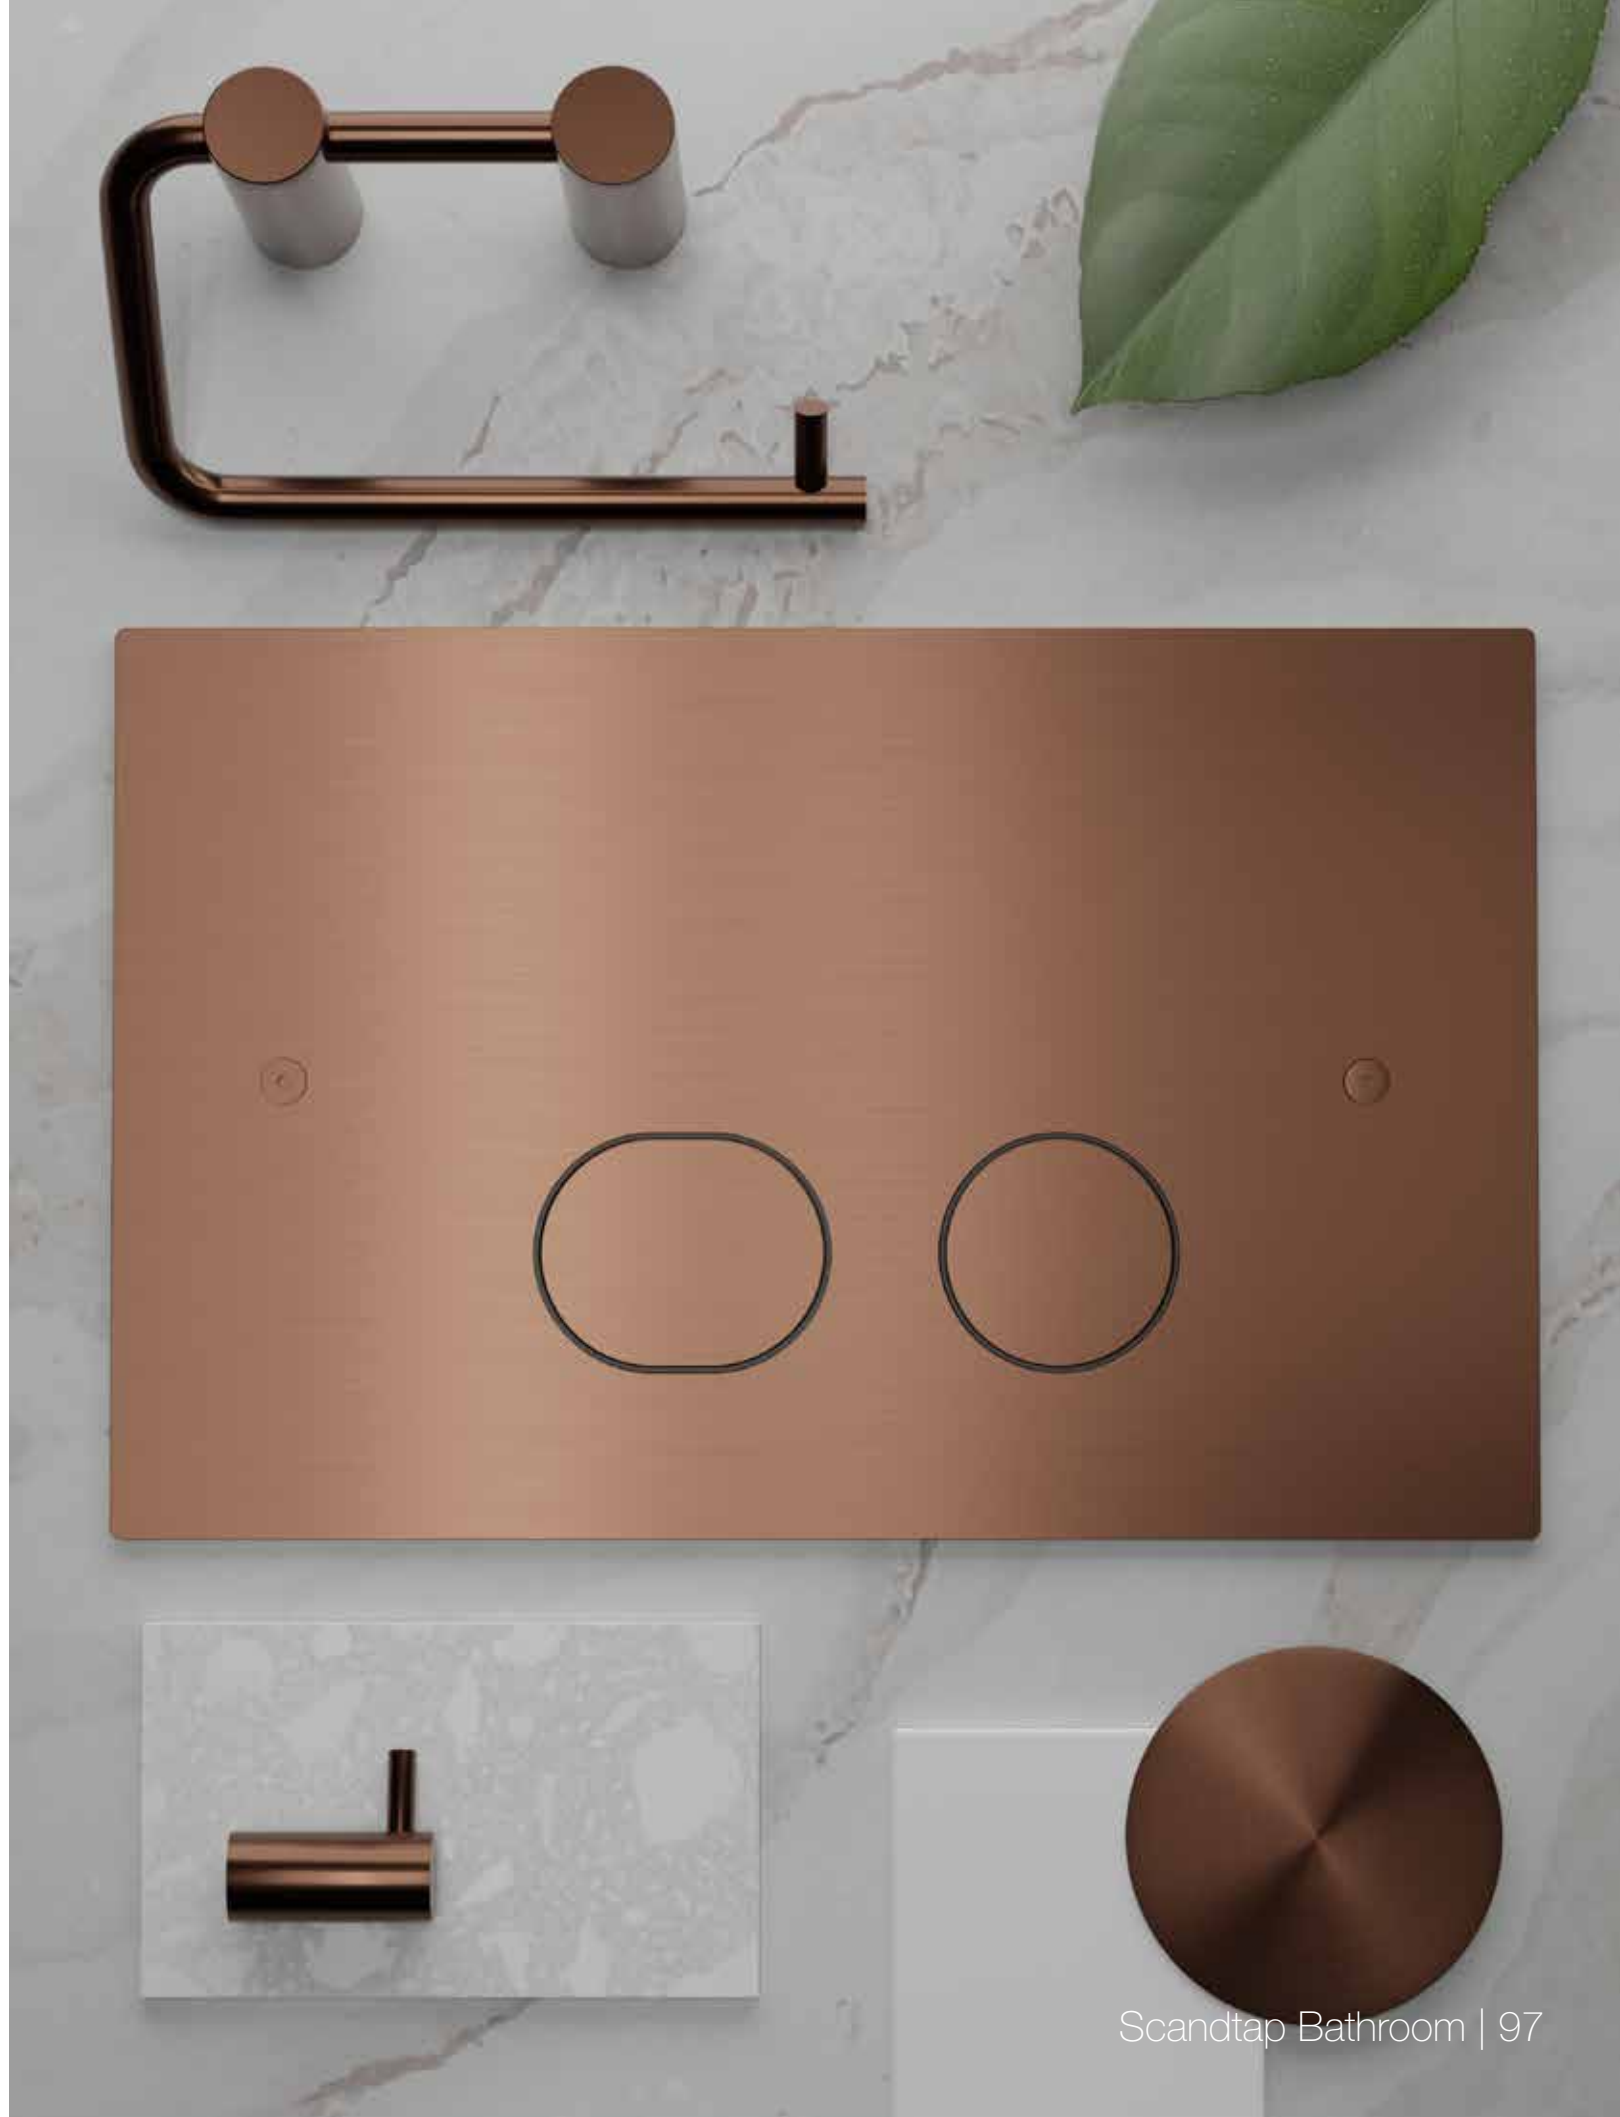

Steel Style

Inbouwbedieningsplaat met een elegant design met twee stevige knoppen voor grote en kleine spoeling. De slimline plaat van massief roestvrij staal zorgt voor een stijlvolle uitstraling. Sluit qua kleur en vormgeving aan bij de rest van het assortiment.

- Gemaakt van roestvrij staal
- Bevestiging met meegeleverde schroeven met dezelfde oppervlakfinish als de bedieningsplaat

Kleur	Art.nr.	Prijs
Original	15060	€ 380
Sand	15061	€ 429
Amber	15062	€ 429
Shadow	15063	€ 468
Classic	15069	€ 487
Rust	15064	€ 487
Scrap	15065	€ 487
Coal	15066	€ 468

Technische gegevens

H.o.h.-afstand: 190 mm
Afmetingen: 250x160x3 mm
Grote en kleine spoeling
6/3 liter spoelen
Geschikt voor Geberit Duofix Sigma H112 inbouwreservoir

Meer informatie op
scandtap.com