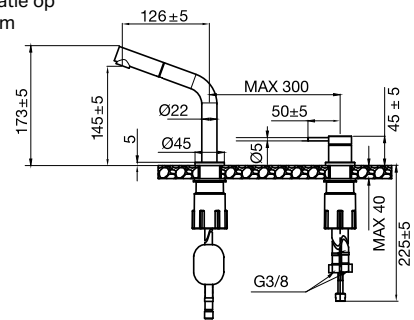

Technische gegevens

Opening voor uitloop: 35 mm

Opening voor hendel: 35 mm

Aanbevolen h.o.h.-afstand tussen uitloop en hendel: 100-300 mm

Draaibaar: 0°, 110° of 360°.

Koppeling: G 3/8.

Cold start-functie

Meer informatie op
scandtap.com