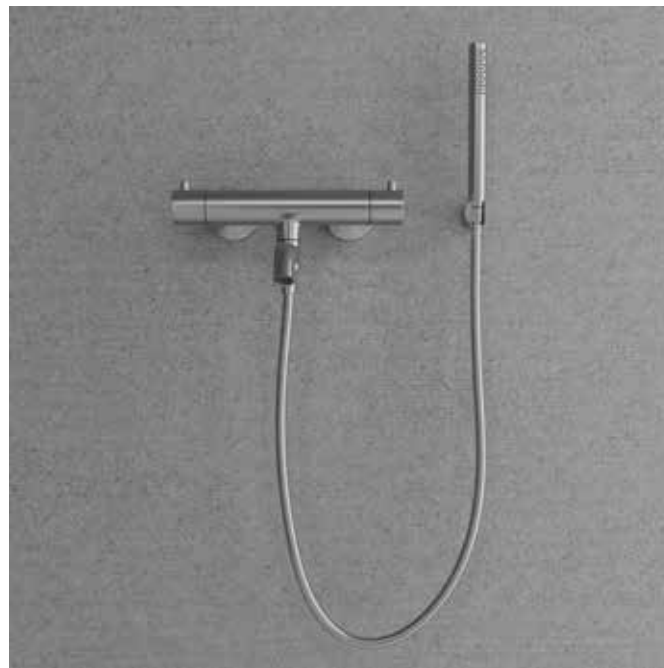

Original

Pleasure 4

Een strak uitgevoerde badmengkraan met een Scandinavisch design. De handdouche zorgt voor krachtige, aangename en royaal verspreide stralen.

- Twee functies: Handdouche en baduitloop
- Dankzij de antikalkfunctie kan de handdouche gemakkelijk worden gereinigd bij hard water
- Gemaakt van roestvrij staal
- Inklapbare baduitloop
- Anti-twist slang
- 1,5 m doucheslang
- Thermostatische mengkraan met geïntegreerde omstelling

Kleur	Art.nr.	Prijs
Original	20040	€ 944
Sand	20046	€ 1366
Amber	20047	€ 1366
Shadow	20048	€ 1610
Classic	20049	€ 1610
Rust	20041	€ 1951
Scrap	20042	€ 1951
Coal	20043	€ 1951

Technische gegevens

H.o.h.-afstand 150

Doucheslang: 1,5 m

Meer informatie op
scandtap.com