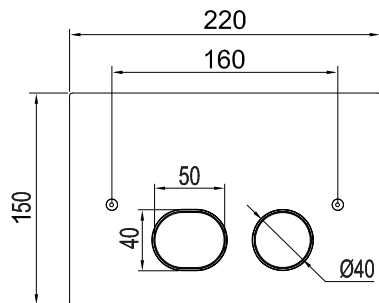

### Technische gegevens

H.o.h.-afstand: 160 mm

Afmetingen: 220x50x3 mm

Grote en kleine spoeling

Geschikt voor inbouwreservoirs van het merk TECE.

6/3 liter spoelen

Meer informatie op  
scandtap.com