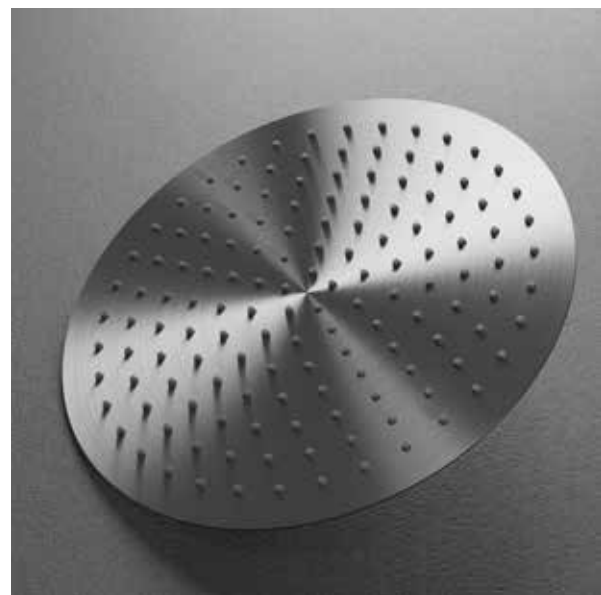

Harmonized head shower

Ronde en kantelbare roestvrijstalen hoofddouchekop met een royale omtrek van Ø300 mm. De hoofddouchekop voorziet het water van lucht voor extra aangename waterstralen. Geschikt voor plafond- en wandbevestigingen van de Harmonized- en Pleasure-series.

Kleur	Art.nr.	Prijs
Original	21100	€ 323
Sand	21106	€ 483
Amber	21107	€ 483
Shadow	21108	€ 531
Classic	21109	€ 531
Rust	21101	€ 596
Scrap	21102	€ 596
Coal	21103	€ 596

Meer informatie op scandtap.com

Harmonized long pipe

Lange roestvrijstalen hoofddouchekop-bevestiging voor de plafondgemonteerde inbouwdouche van de Harmonized-serie. Uitstekend geschikt voor badkamers met hogere plafonds.

Kleur	Art.nr.	Prijs
Original	21130	€ 208
Sand	21136	€ 214
Amber	21137	€ 214
Shadow	21138	€ 225
Classic	21139	€ 225
Rust	21131	€ 252
Scrap	21132	€ 252
Coal	21133	€ 252

Technische gegevens

Lengte: 200 mm (de uiteindelijke lengte van de hoofddouchekop-bevestiging hangt af van de dikte van de gipsplaten en/of ander plafondmateriaal)

Meer informatie op scandtap.com