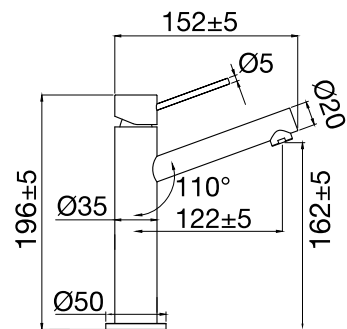

Technische gegevens

Opening: 35 mm