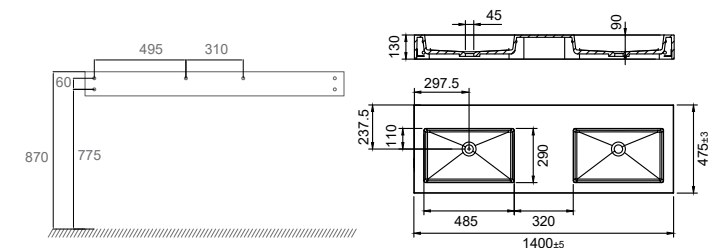

Solid SW5

Wandgemonteerde dubbele wastafel in mat wit Solid Surface. Scandinavische designstijl met het exclusieve hotelgevoel als extra inspiratiebron. Zachte elementen met een glad oppervlak dat gemakkelijk te onderhouden is. Minimalistische vormen en hoogwaardige materialen – ideaal voor wie op zoek is naar een tijdloos interieur. Voorzien van handige oppervlakken voor decoratie en om spullen neer te zetten.

- Geproduceerd in Solid Surface
- CE-markering

Technische gegevens

Afmetingen: B1400xD475xH130 mm
Gewicht: 32 kg

Art.nr. 46105   **Prijs** € 1951

Meer informatie op scandtap.com