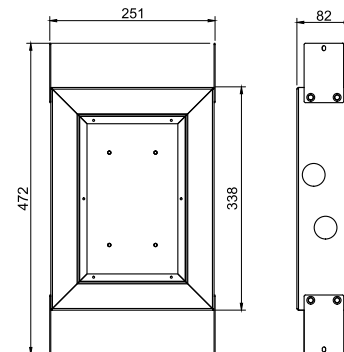

Scandtap Box 1

Lekvrije roestvrijstalen inbouwbox die samen met de inbouwmengkraan wordt gemonteerd om de boel achter de wand waterdicht te houden. Geschikt voor alle inbouwmengkranen van de Harmonized-serie.

- Gemaakt van roestvrij staal
- Aangepast voor Branchregler Säker Vatteninstallation 2021:1 (Zweedse brancheregels voor veilige waterinstallaties)
- Goedgekeurd door SINTEF, TG 20819
- Typegoedkeuring RISE
- Systeemgoedkeuring RISE
- Goedgekeurd voor gebruik met 24+ merken afdichtlagen

Art.nr. 21160 **Prijs** € 911

Meer informatie op scandtap.com

Kijk op scandtap.com voor technische informatie en al onze inbouwoplossingen.