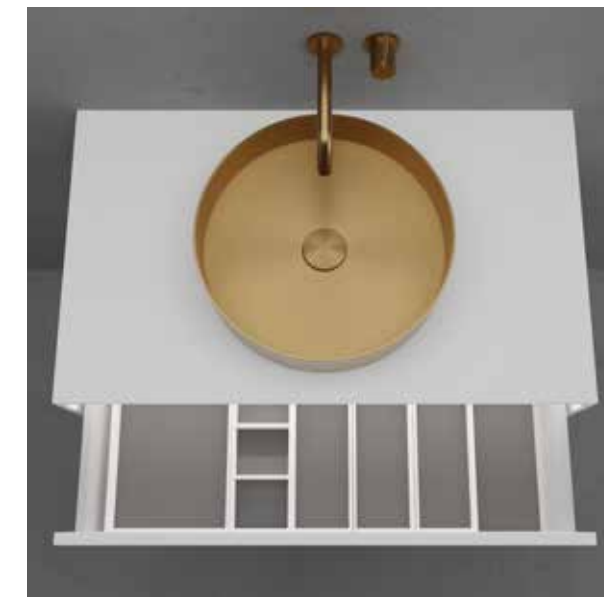

Technische gegevens

3500K

Meer informatie op scandtap.com