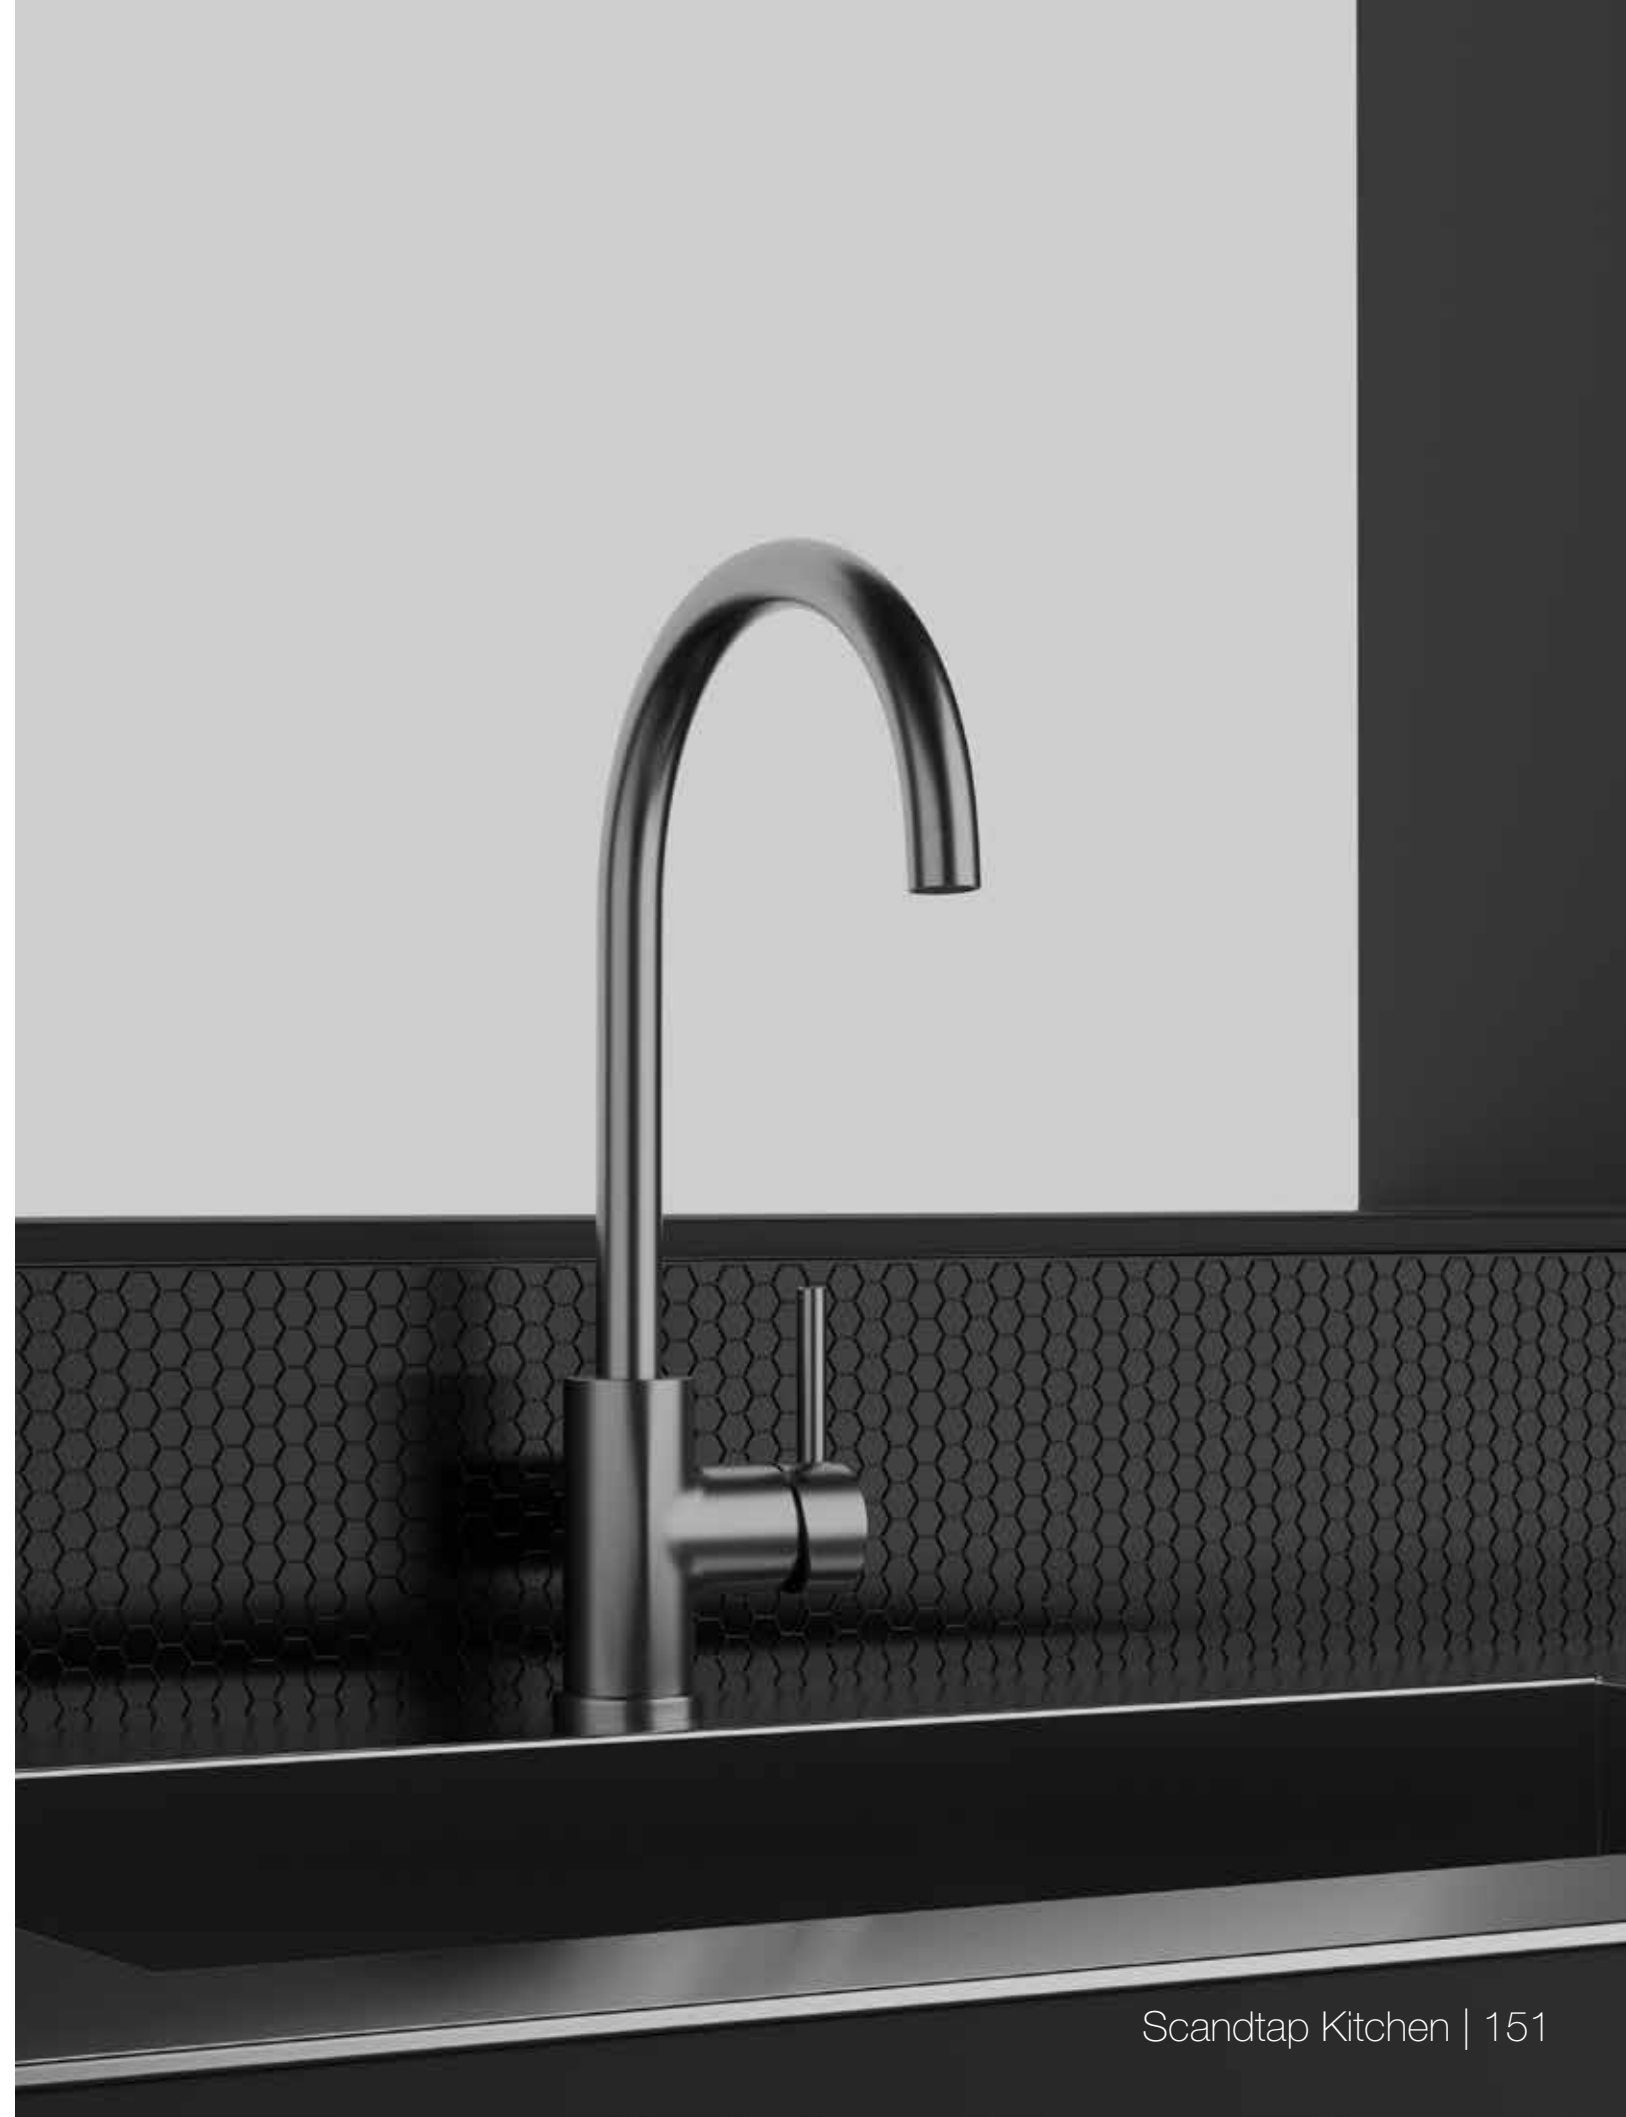

Steel Curve

Keukenmengkraan met een zachte designuitstraling. Een strak uitgevoerde tijdloze klassieker met een combinatie van een ronde vorm en minimalisme.

- Gemaakt van roestvrij staal
- Neoperl straalregelaar

Kleur	Art.nr.	Prijs
Original	30000	€ 332
Sand	30001	€ 450
Amber	30002	€ 450
Shadow	30003	€ 493

Technische gegevens

Opening: 35 mm
Draaibaar met 360° or 0°

Meer informatie op scandtap.com