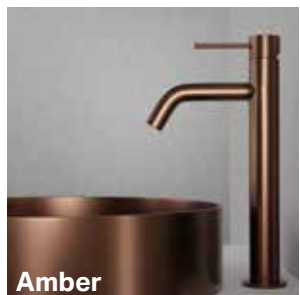

Scandtap Steel

Original

Het klassieke roestvrij staal met handgemaakt geborsteld oppervlak – tijdloos én modern. Een duurzaam materiaal dat met zijn eigen karakter opgaat in het huis en dat onbeperkte designmogelijkheden biedt. Subtiële variaties in de tint versterken het gevoel van vorm. Van gieten, lassen en polijsten tot perfect afgerond vakwerk.

Sand

Elegantie met een duidelijk naar voren komende exclusiviteit. Geïnspireerd door kustelementen waarbij de erosie van gesteente heeft gezorgd voor goudkleurige korreltjes. Het eindresultaat is een warme kleur. Het geborstelde hardstalen oppervlak maakt de industriële look helemaal compleet. Een prachtige combinatie van de glans van geborsteld staal en aardse messingtinten.

Amber

Een verfijnde koperkleurige afwerking met natuurlijk barnsteen als inspiratie. Barnsteen – ook wel amber genoemd – wordt gekenmerkt door warme tinten waarbij elke steen een uniek oppervlak heeft, zoals roestvrij staal dat zorgvuldig met de hand tot in de perfectie is geborsteld. Het resultaat is een interieur dat associaties met de natuur in evenwicht brengt met een industrieel en modern design.

Shadow

Krachtig zwart metaal met stijlvol geborstelde groeven. Het gladde en donkere oppervlak van Shadow brengt zachtheid en hardheid met elkaar in balans. Het zwarte metaal zorgt voor een exclusieve uitstraling met tijdloze elegantie. De tint maakt ruimte voor een veelzijdig design met de mogelijkheid om contrast te creëren in huis of voor gebruik als aanvulling op een interieurontwerp in donkere tinten.

Sand