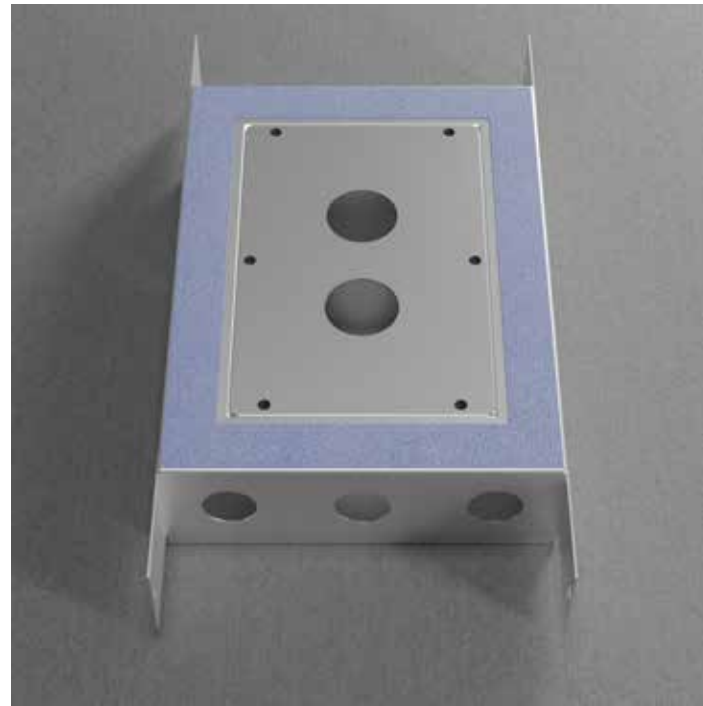

LK Harmonized Installation Kit

Pakketoplossing voor installatie van het inbouwassortiment van de Harmonized-serie.

- Inclusief 3 m beschermsslant, 3 m mediabuis, 1 koppelingsdoos en 1 aansluitkoppeling

Art.nr. 80040 **Prijs** € 203

Meer informatie op scandtap.com

Scandtap Box 1

Lekvrije roestvrijstalen inbouwbox die samen met de inbouwmengkraan wordt gemonteerd om de boel achter de wand waterdicht te houden. Geschikt voor alle inbouwmengkranen van de Harmonized-serie.

- Gemaakt van roestvrij staal
- Aangepast voor Branchregler Säker Vatteninstallation 2021:1 (Zweedse brancheregels voor veilige waterinstallaties)
- Goedgekeurd door SINTEF, TG 20819
- Typegoedkeuring RISE
- Systeemgoedkeuring RISE
- Goedgekeurd voor gebruik met 24+ merken afdichtlagen

Art.nr. 21160 **Prijs** € 911

Meer informatie op scandtap.com

Kijk op scandtap.com voor technische informatie en al onze inbouwoplossingen.