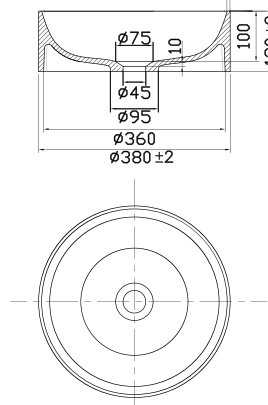

### Technische gegevens

Breedte: 500 mm  
 Diepte: 350 mm  
 Hoogte: 90 mm

Meer informatie op [scandtap.com](https://www.scandtap.com)

### Technische gegevens

Diameter: 400 mm  
Hoogte: 130 mm

**Art.nr.**    **Prijs**  
46001    € 708

Meer informatie op [scandtap.com](https://scandtap.com)

### Technische gegevens

Diameter: 380 mm  
Hoogte: 120 mm

**Art.nr.**    **Prijs**  
46002    € 708

Meer informatie op [scandtap.com](https://scandtap.com)