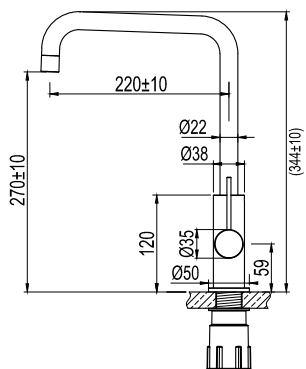

Technische gegevens

Opening: 35 mm

Meer informatie op scandtap.com