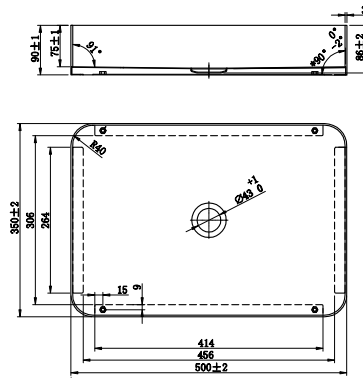

### Technische gegevens

Breedte: 500 mm  
 Diepte: 350 mm  
 Hoogte: 90 mm

Meer informatie op [scandtap.com](https://www.scandtap.com)