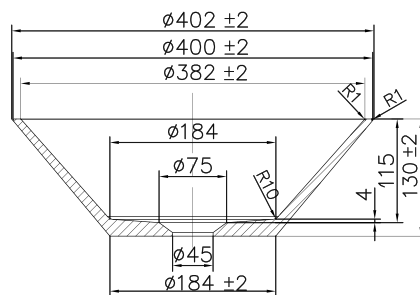

Technische gegevens

Diameter: 400 mm
Hoogte: 130 mm

Art.nr.   **Prijs**
46003   € 708

Meer informatie op scandtap.com

Solid R4

Inbouwwastafel in stijlvolle uitvoering in mat wit Solid Surface. Ronde kom met een zachte vormgeving. Elke wastafel is handgemaakt en heeft een eigen uniek karakter. Afvoer apart verkrijgbaar.

- Geproduceerd in Solid Surface
- CE-markering

Technische gegevens

Breedte: 380 mm
Diepte: 380 mm
Hoogte: 50 mm

Art.nr.   **Prijs**
46004   € 708