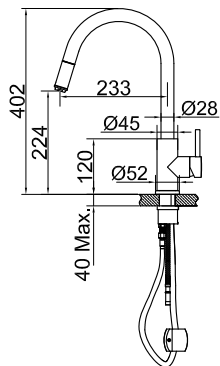

Technische gegevens

Opening: 35 mm
Draaibaar met 360°

Meer informatie op scandtap.com