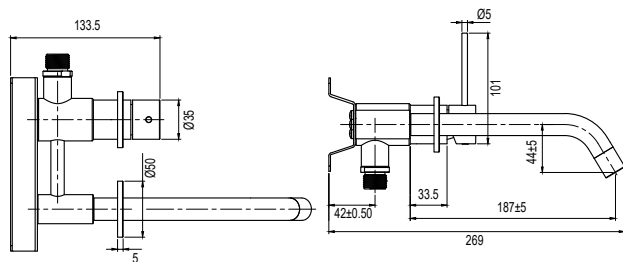

Technische gegevens

H.o.h.-afstand 80
Lengte uitloop: 182 mm (de uiteindelijke lengte van de uitloop vanaf de wand hangt af van de dikte van de tegels en de afdichtlaag)