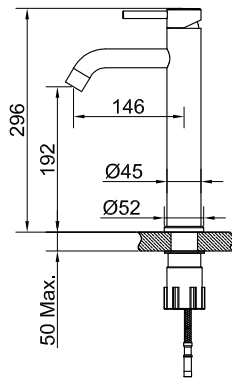

### Technische gegevens

Opening: 35 mm

Meer informatie op [scandtap.com](http://scandtap.com)

Original