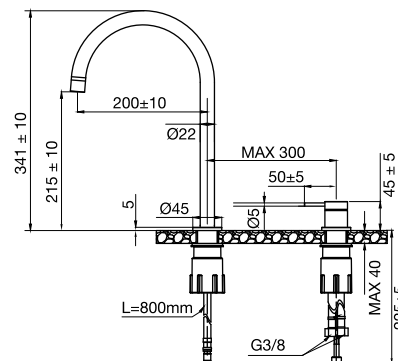

Technische gegevens

Opening voor uitloop: 35 mm
Opening voor hendel: 35 mm
Aanbevolen h.o.h.-afstand tussen uitloop en hendel: 100-300 mm
Draaibaar: 0°, 110° of 360°.
Koppeling: G 3/8.
Cold start-functie

Meer informatie op scandtap.com