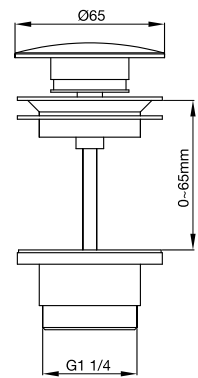

Technische gegevens

Verstelbaar: 0-70 mm
Afdekkap: Ø 63 mm