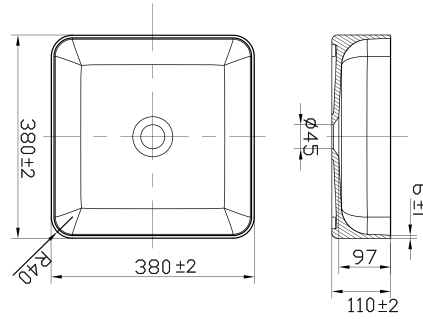

Solid S1

Vrijstaande wastafel in stijlvolle uitvoering in mat wit Solid Surface. Afgeronde vierkante vorm met een zachte minimalistische look. Elke wastafel is handgemaakt en heeft een eigen uniek karakter. Afvoer apart verkrijgbaar.

- Geproduceerd in Solid Surface
- CE-markering

Technische gegevens

Breedte: 380 mm
Diepte: 380 mm
Hoogte: 110 mm

Art.nr. 46051
Prijs € 708

Meer informatie op scandtap.com