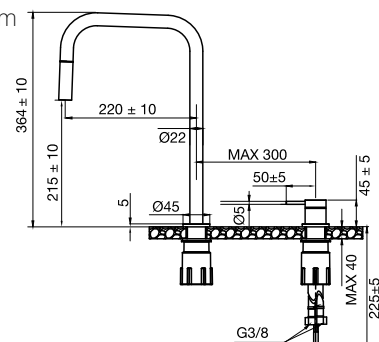

Technische gegevens

Opening voor uitloop: 35 mm
Opening voor hendel: 35 mm
Aanbevolen h.o.h.-afstand tussen uitloop en hendel: 100-300 mm
Draaibaar: 0°, 110° of 360°.
Koppeling: G 3/8.
Cold start-functie

Meer informatie op scandtap.com