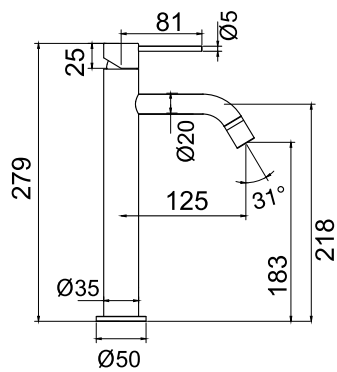

Technische gegevens

Opening: 35 mm

Meer informatie op
scandtap.com