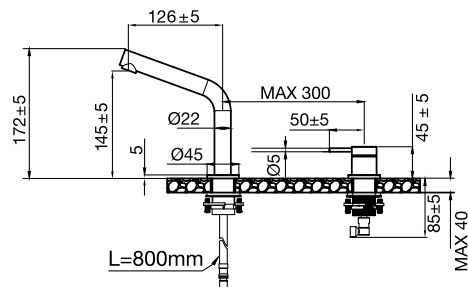

Technische gegevens

Opening voor uitloop: 35 mm
Opening voor hendel: 35 mm
Aanbevolen h.o.h.-afstand tussen uitloop en hendel: 100-300 mm
Draaibaar: 0°, 110° of 360°.
Koppeling: G 3/8.
Cold start-functie
Let op! Afstand van de onderkant van de mengkraan tot het laagste punt van de verbindingsleiding: 90 mm.

Meer informatie op scandtap.com