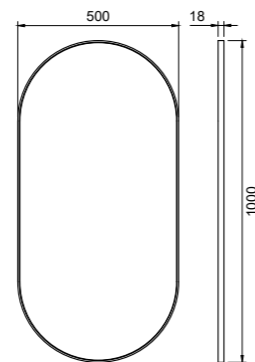

Tekniske data

B500xH1000xD18 mm

Art nr

46201

Pris

7999,-

Mer informasjon på scandtap.com