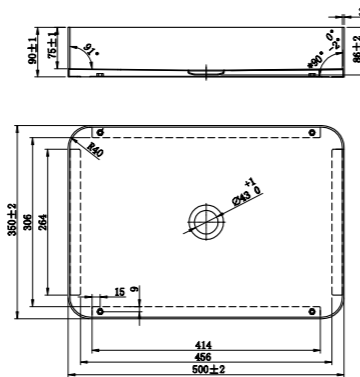

Tekniske data

Bredde: 500 mm
Dybde: 350 mm
Høyde: 90 mm

Mer informasjon på scandtap.com