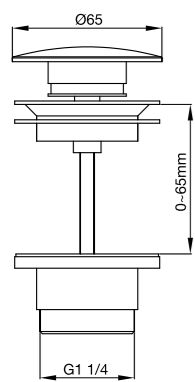

Tekniske data

Justerbar: 0-70 mm
Deksel: Ø 63 mm