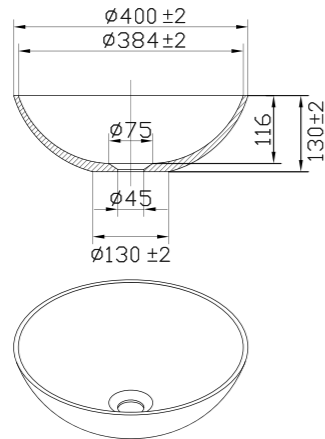

- Laget i Solid Surface
- CE-godkjent

Tekniske data

Diameter: 400 mm
Høyde: 130 mm

Art nr **Pris**
46001 7790,-

Mer informasjon på scandtap.com

Solid R2

Frittstående servant i stilren matt hvit Solid Surface. Den indre skålformen er mykt avrundet og kompletteres av en rett ytre silhuett. Hver servant er håndlaget og har en unik karakter. Bunnventil kan kjøpes som tilvalg.