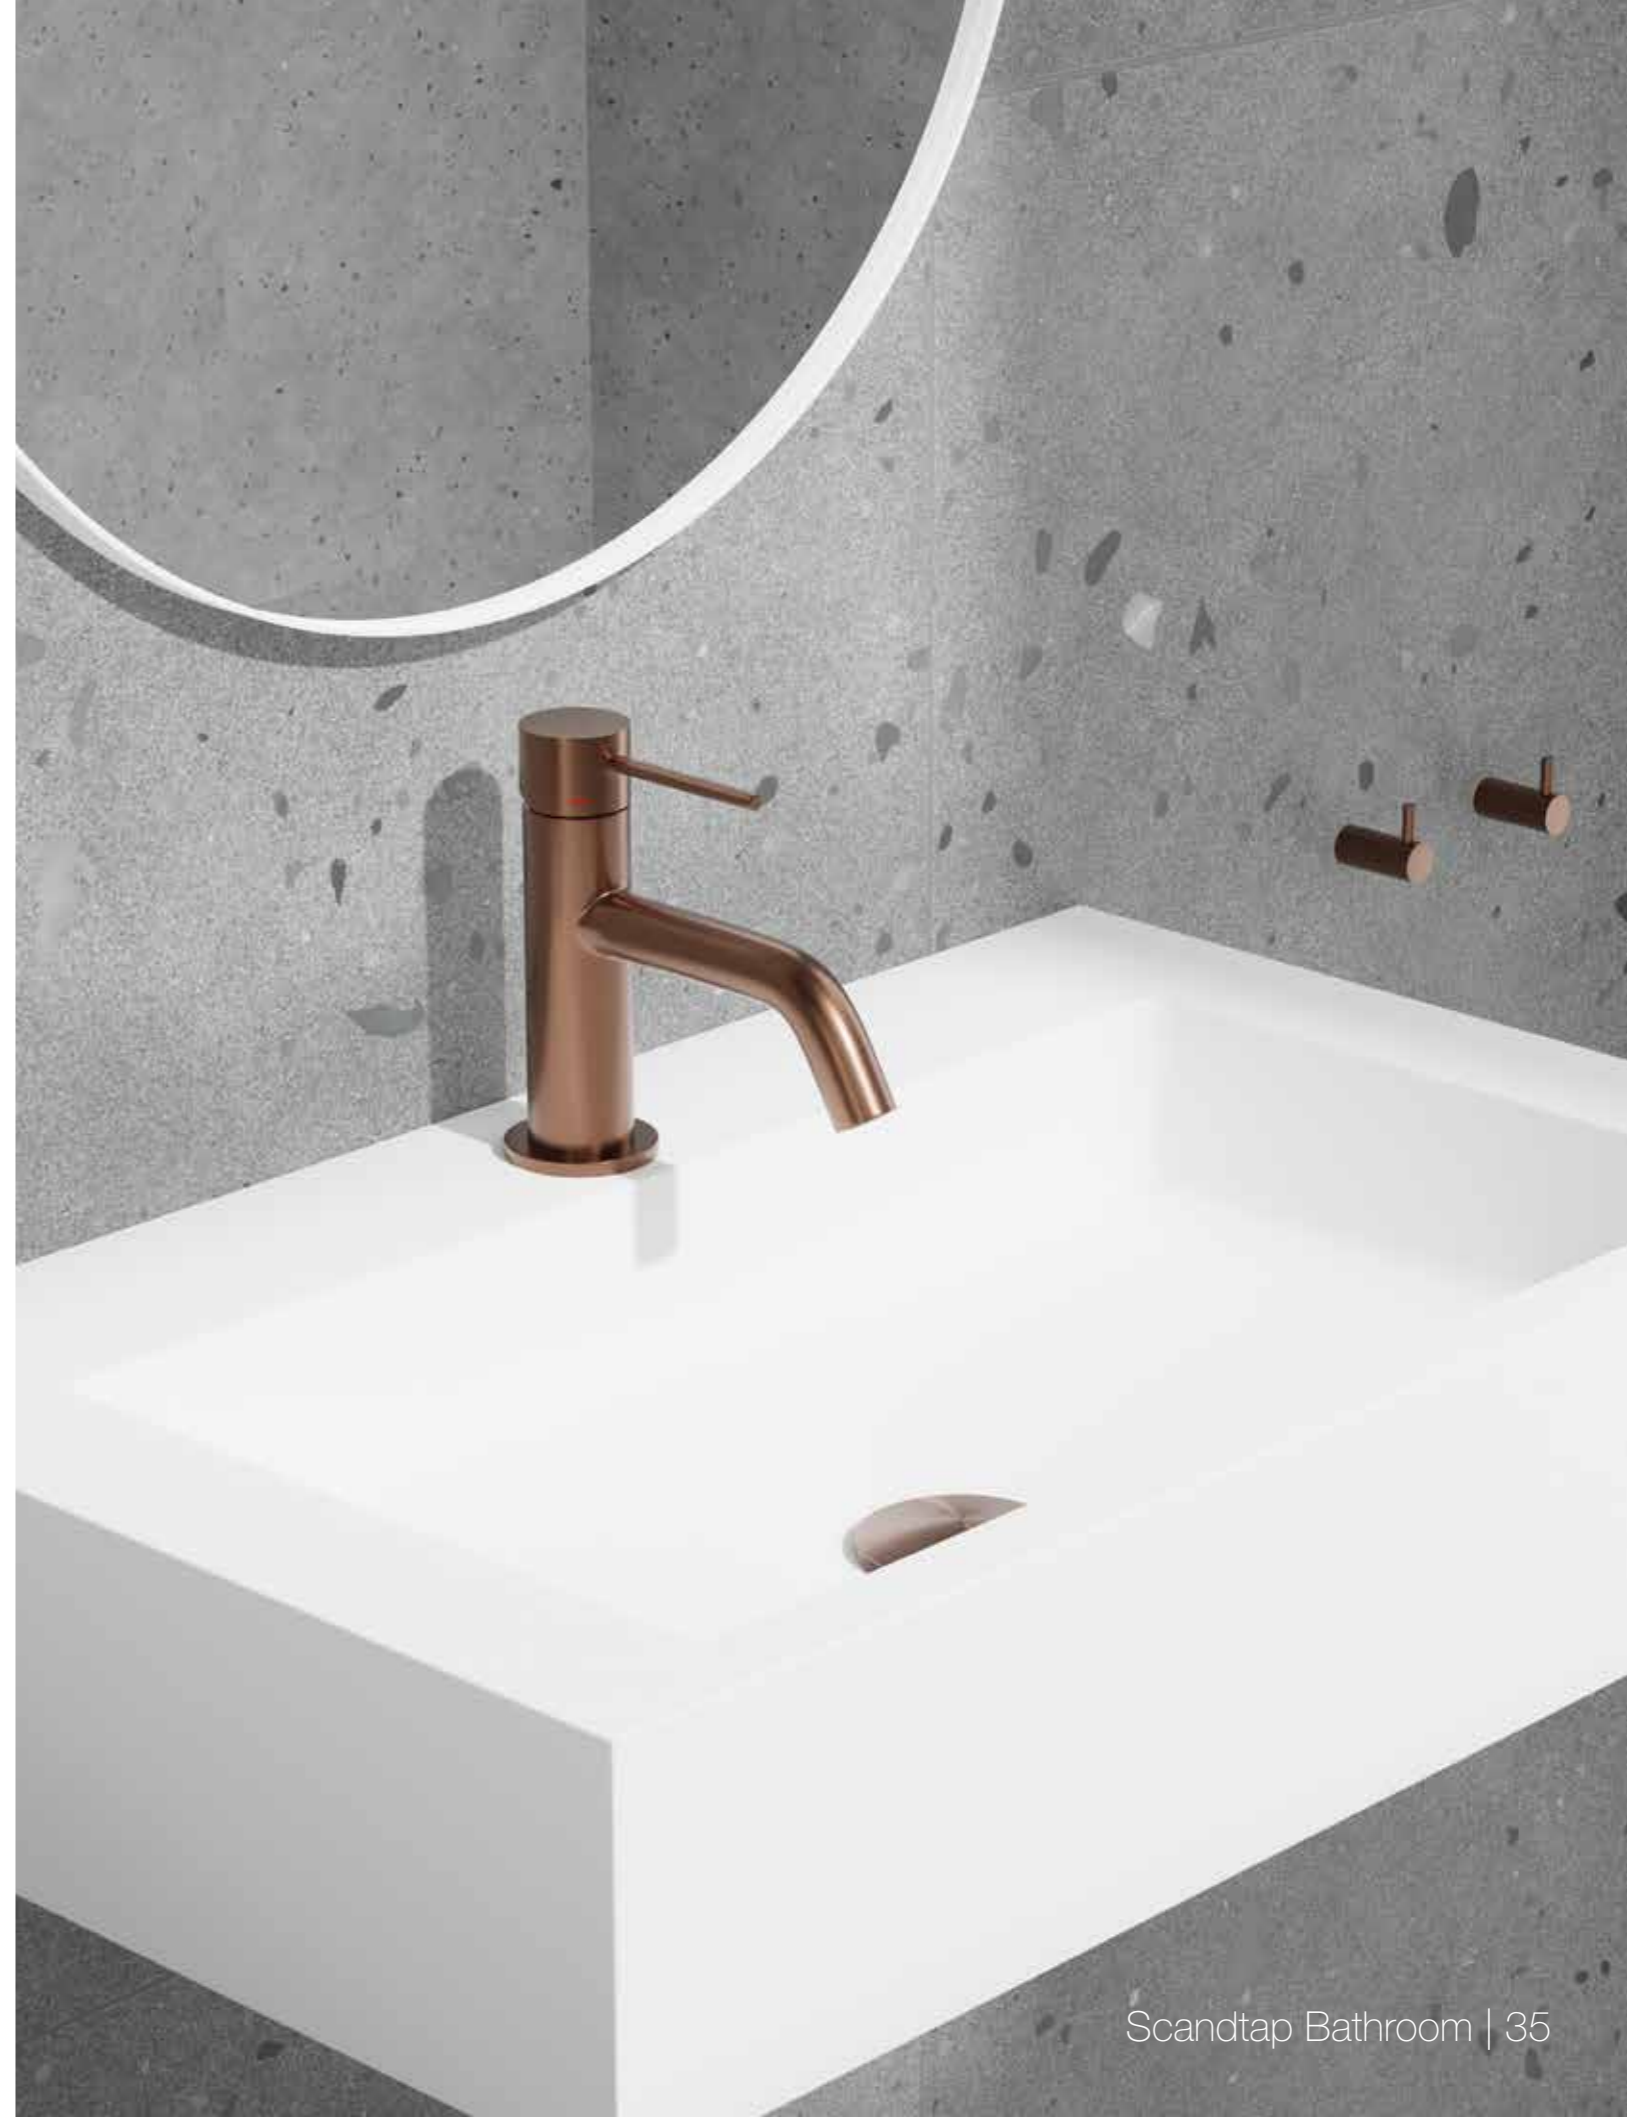

Coal

Mer informasjon på scandtap.com

Original

Voyage Medium

Blandebatteri i minimalistisk design med unikt slanke detaljer. Formspråket er en kombinasjon av stilrene innslag og klassiske former. En middels høy modell uten skjøt som passer utmerket til innfelte servanter og nedsenkede servanter for ekstra armslag. Utstyrt med kvalitetskomponenter som sparer vann og opprettholder en perfekt tilpasset vannstrøm.