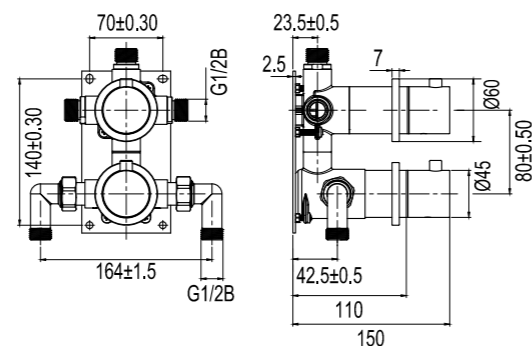

Harmonized 3x

Termostatbatteri for innbygging med elegante slanke detaljer. Skjult montering bak vegg gir badet et minimalistisk og harmonisk uttrykk. Inkluderer en tynn veggmontert taksil med sjenerøs omkrets, en badekartut i enkel utførelse samt en sylindrisk hånddusj som avgir en myk og behagelig vannstrøm med bred spredning. Tidløst design som samspiller med et skandinavisk formspråk.

- Tre funksjoner: Takdusj, hånddusj og badekartut
- Laget i rustfritt stål
- Godkjent av SINTEF og KIWA
- Temperatur- og mengdejustering gjøres med separate ratt
- Veggmontert taksil
- Vinklingsbar taksil
- Anti-twist-slange
- Antikalkfunksjon gjør at hånddusj og taksil enkelt kan rengjøres ved kalkrikt vann
- Driftssikker termostat også mot kalkrikt vann
- Medfølgende sertifisert installasjonsboks Scandtap Box 1 i rustfritt stål vannsikrer bak vegg
- Formgitt dekkåpe i matchende nyanse til lekkasjeindikatoren medfølger

Se side 128 for en pakkeløsning for installasjon av innbyggingssortimentet.

Farge	Art nr	Pris
Original	21050	32899,-
Sand	21056	34999,-
Amber	21057	34999,-
Shadow	21058	38499,-
Classic	21059	35999,-
Rust	21051	39999,-
Scrap	21052	39999,-
Coal	21053	39999,-

Tekniske data

Veggmontert taksilfeste: CC 460 mm (taksilfestets endelige lengde fra vegg avhenger av tykkelse på flis og tettesjikt)
Badekartut: 182 mm (tutens endelige lengde fra vegg avhenger av tykkelse på flis og tettesjikt)
Taksil: Ø 300 mm
Dusjslange: 1,5 m

Mer informasjon på scandtap.com