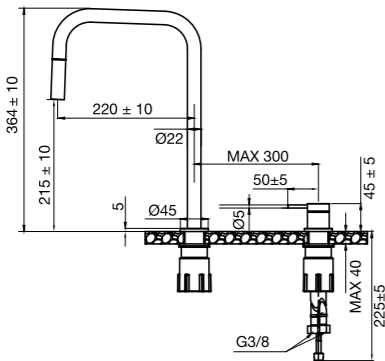

Tekniske data

- Hulltaking tut: 35 mm
- Hulltaking håndtak: 35 mm
- Anbefalt cc mellom tut og håndtak: 100–300 mm
- Svingradius: 0°, 110° eller 360°
- Tilkobling: G 3/8
- Cold start-funksjon