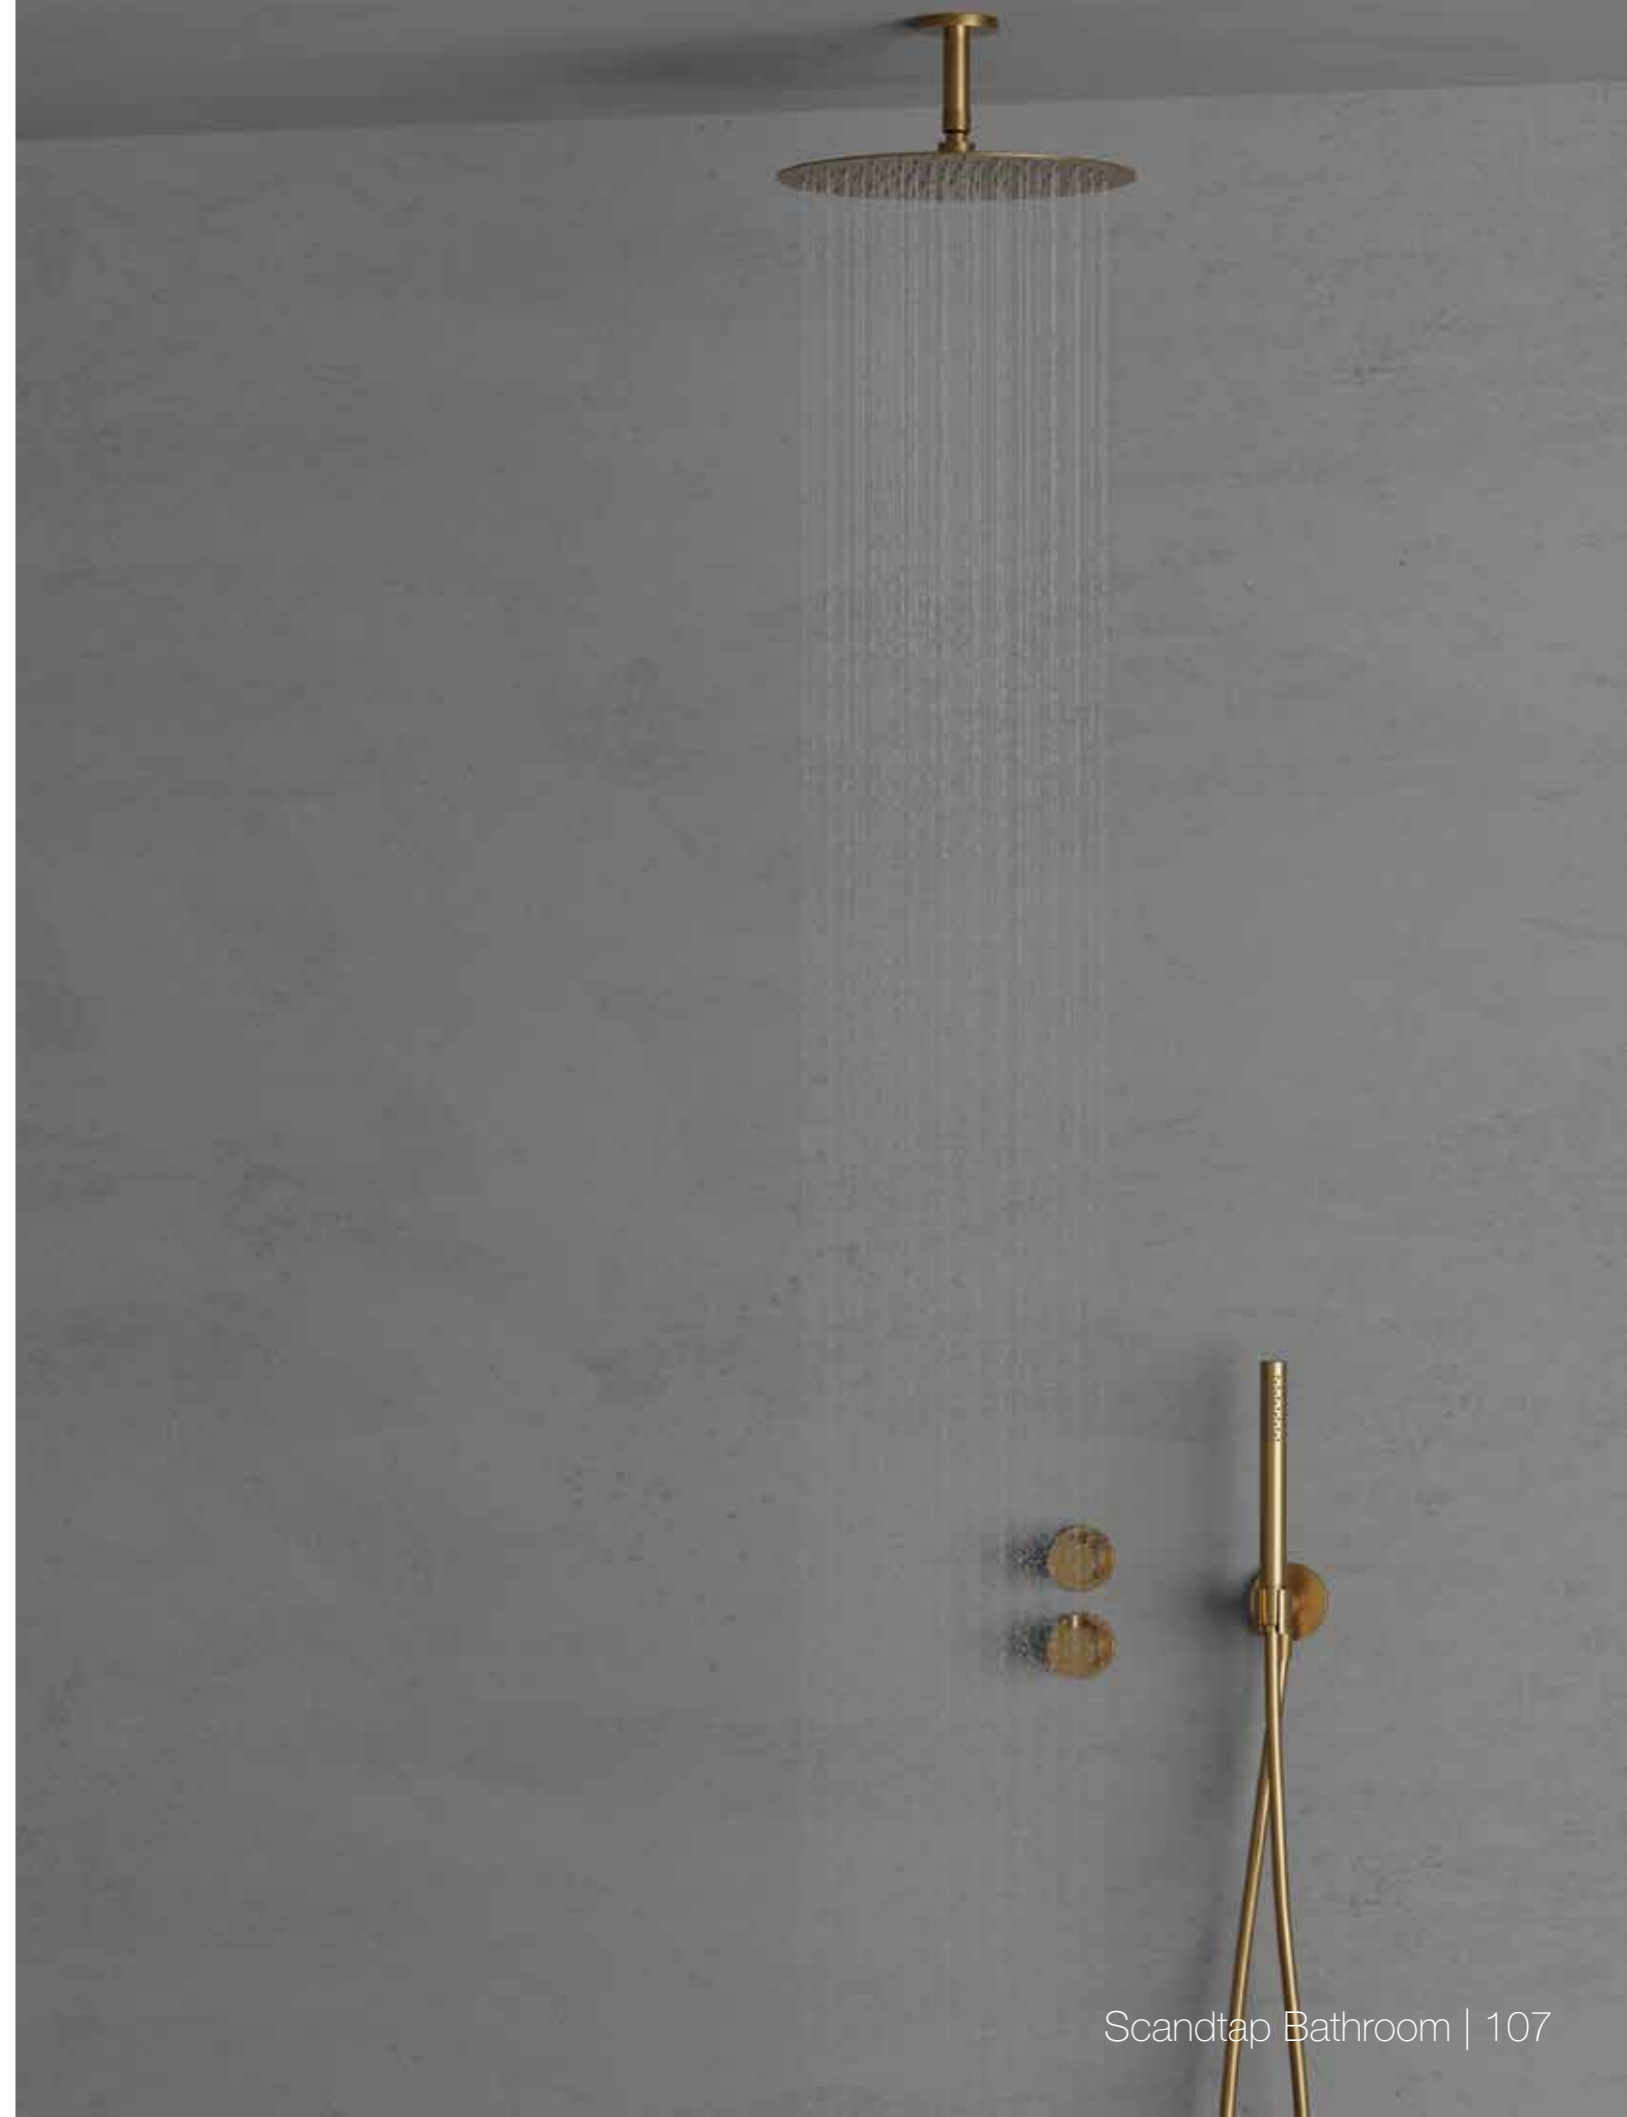

Harmonized 2y

Termostatbatteri for innbygging med elegante slanke detaljer. Skjult montering bak vegg gir badet et minimalistisk og harmonisk uttrykk. Inkluderer en tynn takmontert taksil med sjenerøs omkrets samt en sylindrisk hånddusj som avgir en myk og behagelig vannstrøm med bred spredning. Tidløst design som samspiller med et skandinavisk formspråk.

- To funksjoner: Takdusj og hånddusj
- Laget i rustfritt stål
- Godkjent av SINTEF og KIWA
- Temperatur- og mengdejustering gjøres med separate ratt
- Takmontert taksil
- Vinklingsbar taksil
- Anti-twist-slange
- Antikalkfunksjon gjør at taksil og hånddusj enkelt kan rengjøres ved kalkrikt vann
- Driftssikker termostat også mot kalkrikt vann
- Medfølgende sertifisert installasjonsboks Scandtap Box 1 i rustfritt stål vannsikrer bak vegg
- Formgitt dekkåpe i matchende nyanse til lekkasjeindikatoren medfølger

Se side 128 for en pakkeløsning for installasjon av innbyggings assortimentet.

Farge	Art nr	Pris
Original	21030	28799,-
Sand	21036	32699,-
Amber	21037	32699,-
Shadow	21038	34999,-
Classic	21039	33699,-
Rust	21031	38499,-
Scrap	21032	38499,-
Coal	21033	38499,-

Tekniske data

Takmontert taksilfeste: CC 85 mm (taksilfestets endelige lengde avhenger av tykkelse på gipsplater og/eller annet takmateriale)
Taksil: Ø 300 mm
Dusjslange: 1,5 m

Mer informasjon på scandtap.com