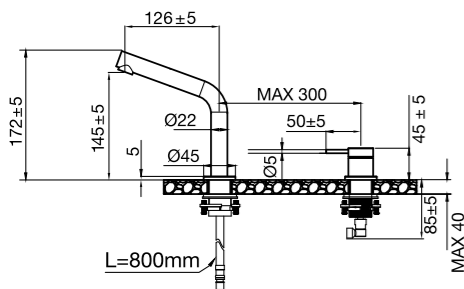

Tekniske data

Hulltaking tut: 35 mm
Hulltaking håndtak: 35 mm
Anbefalt cc mellom tut og håndtak: 100–300 mm
Svingradius: 0°, 110° eller 360°.
Tilkobling: G 3/8.
Cold start-funksjon

Mer informasjon på scandtap.com