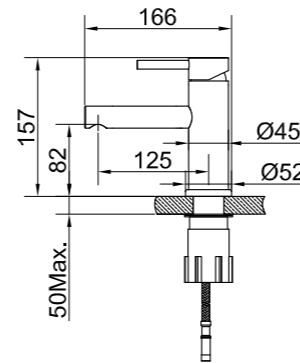

Steel Clear

Servantbatteri i klassisk design og minimalistiske former. Utstyrt med vribar strålesamler som gjør det mulig å vinkle vannstrålen.

- Laget i rustfritt stål
- Vribar Neoperl strålesamler

Farge	Art nr	Pris
Original	10020	3499,-
Shadow	10028	5099,-

Tekniske data

Hull: 35 mm

Mer informasjon på scandtap.com

Tilbehør til tohulls blandebatteri

Nyhet!

90°-sett

Monteringssett i rustfritt stål med kortere tilkoblingsrør og 90° vinkel. Gjør det enklere å montere Harmonized B2, Harmonized K2 og Harmonized K2 Square. Brukes når plassen under benkeplaten er begrenset, for eksempel i mindre møbler med skuffer som er høyt plassert. Forkorter avstanden fra bunnen av blandebatteriet til det laveste punktet på tilkoblingsrørene til 90 mm. Egner seg ikke for modeller med uttrekkbart munnstykke.

Art nr	Pris
80042	579,-

Mer informasjon på scandtap.com