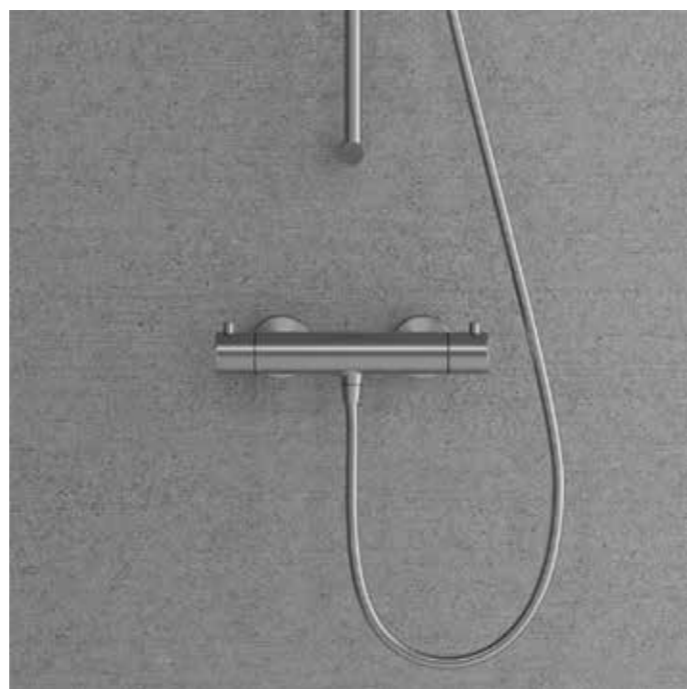

Tekniske data

CC 150

Mer informasjon på scandtap.com