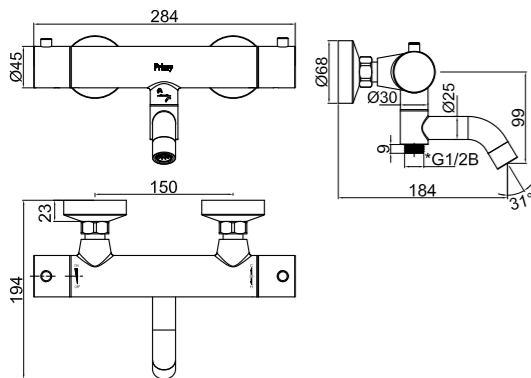

Tekniske data

CC 150
Dusjslange: 1,5 m