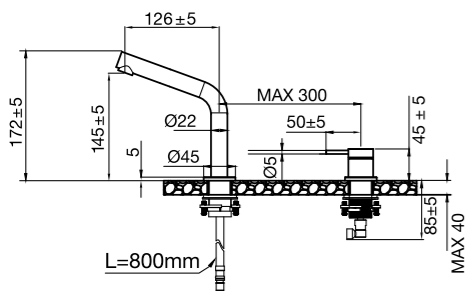

Tekniske data

Hulltaking tut: 35 mm
Hulltaking håndtak: 35 mm
Anbefalt cc mellom tut og håndtak: 100–300 mm
Svingradius: 0°, 110° eller 360°.
Tilkobling: G 3/8.
Cold start-funksjon
OBS! Avstand fra bunnen av blandebatteriet til det laveste punktet på tilkoblingsrøret: 90 mm.

Mer informasjon på scandtap.com