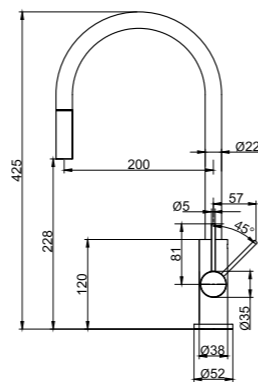

Uten oppvaskmaskinavstengning