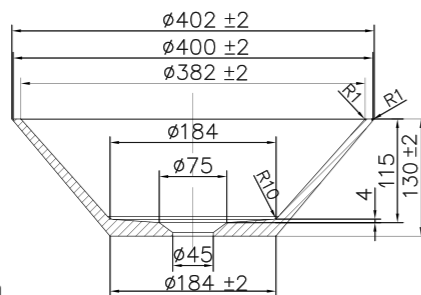

- Laget i Solid Surface
- CE-godkjent

Tekniske data

Diameter: 402 mm
Høyde: 130 mm

Art nr **Pris**
46003 7790,-

Mer informasjon på scandtap.com

Solid R4

Infällt tvättställ i stilren matt hvit Solid Surface. Rund skålform med mjukt formspråk. Varje tvättställ är handgjort och har en unik karaktär.