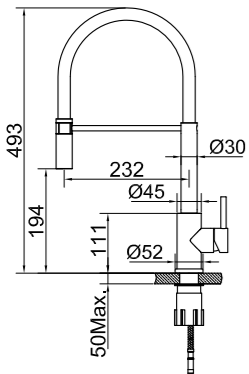

Tekniske data

Hull: 35 mm

Kan vris 360° uten oppvaskmaskinavstengning og 360° eller 110° med oppvaskmaskinavstengning