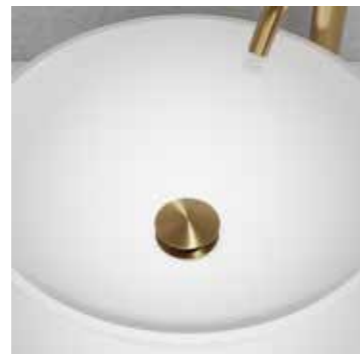

- Laget i Solid Surface
- CE-godkjent

Tekniske data

Mål: B1400xD475xH130 mm
Vekt: 32 kg

Art nr **Pris**
46105 19999,-

Mer informasjon på scandtap.com

Original

Sand

Classic