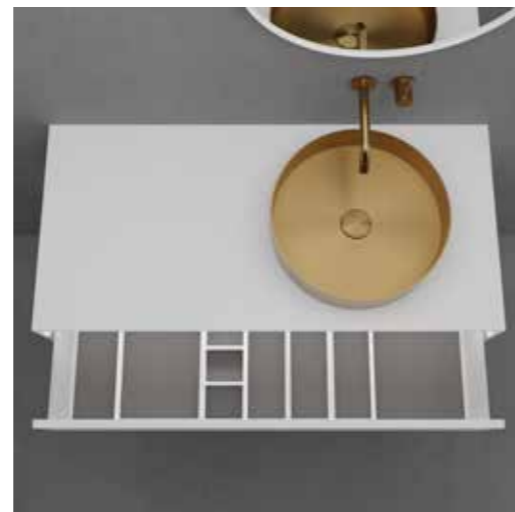

Tekniske data

B1000xD475xH200 mm

Vekt: 39 kg

Art nr   **Pris**
46253   27499,-

Mer informasjon på scandtap.com