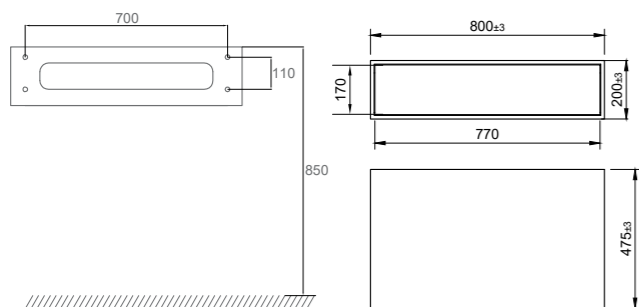

Tekniske data

B800xD475xH200 mm

Vekt: 32 kg

Art nr   **Pris**
46252   24999,-

Mer informasjon på scandtap.com