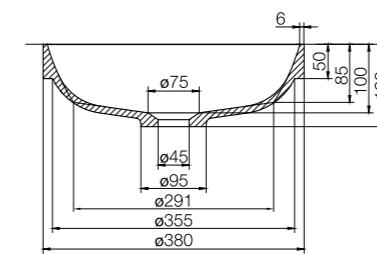

Mer informasjon på scandtap.com