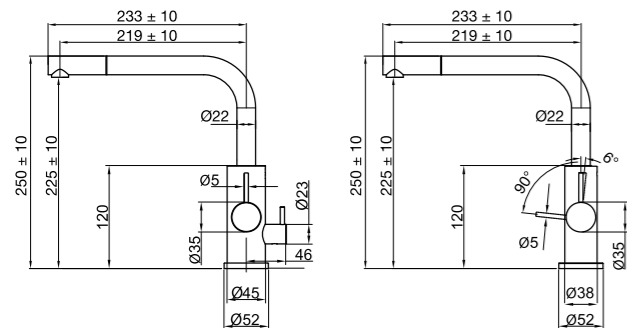

Nyhet!

Accent 90

Kjøkkenbatteri med slank form og uttrekkbart munnstykke. Moderne design som skiller seg ut på grunn av tuten vinkel på nittigrader. Designet forenkler montering i f.eks. kjøkkenmiljøer med lave hyller eller overskap.

- Laget i rustfritt stål
- Cold start-funksjon
- Uttrekkbart munnstykke
- Kan låses i fast posisjon slik at tuten ikke er bevegelig
- Neoperl strålesamler

Farge	Art nr	Pris
Original	30170	6599,-
Sand	30176	8899,-
Amber	30177	8899,-
Shadow	30178	9499,-
Classic	30179	9099,-

Med oppvaskmaskinavstengning:

Farge	Art nr	Pris
Original	30180	7699,-
Sand	30186	9999,-
Amber	30187	9999,-
Shadow	30188	10599,-
Classic	30189	9999,-

Tekniske data

Hull: 35 mm uten oppvaskmaskinavstengning og 38 mm med oppvaskmaskinavstengning
Svingradius: 0°, 110° eller 360°
Totalhøyde 250 mm

Mer informasjon på scandtap.com

Med oppvaskmaskinavstengning

Uten oppvaskmaskinavstengning

Med oppvaskmaskinavstengning

Uten oppvaskmaskinavstengning