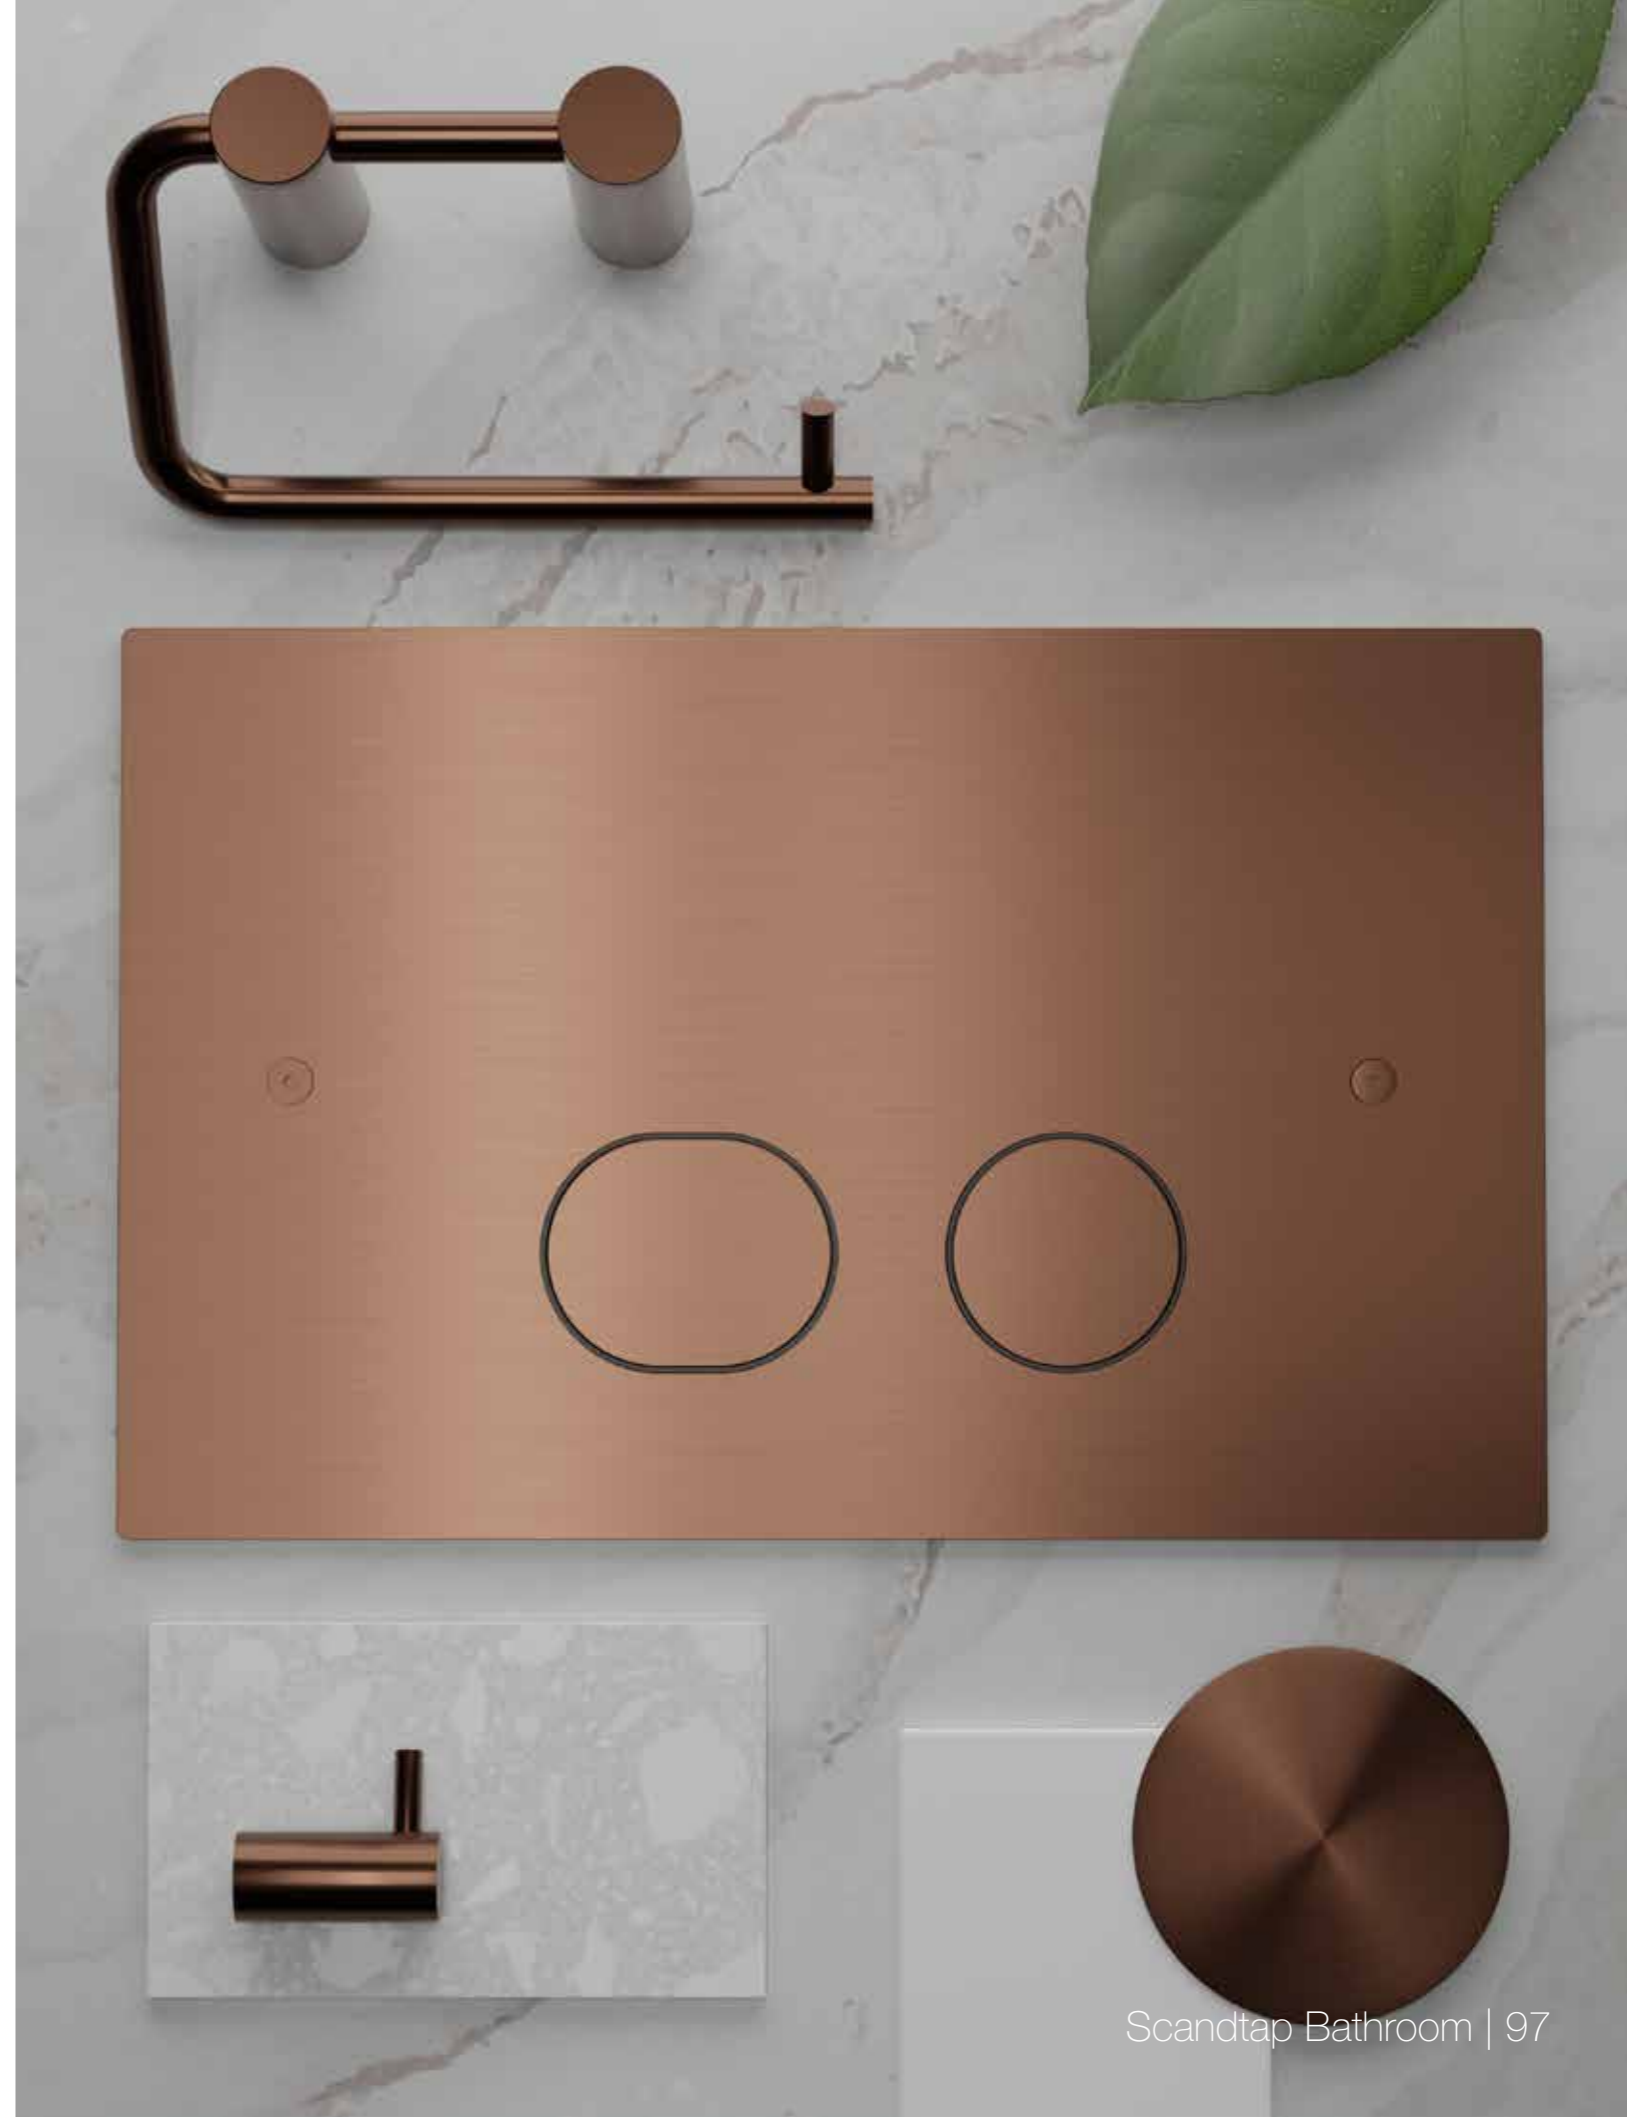

Coal

Mer informasjon på scandtap.com

Nyhet! 2025

Original

Steel Style T

Spyleplate for innbygging i elegant design med to stabile knapper for hel- og halvspyling. Den slanke platen i massivt rustfritt stål gir en stilig fremtoning. Matcher det øvrige sortimentet i farge og formspråk.