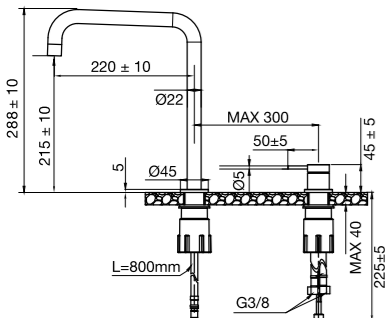

Tekniske data

Hulltaking tut: 35 mm
Hulltaking håndtak: 35 mm
Anbefalt cc mellom tut og håndtak: 100–300 mm
Svingradius: 0°, 110° eller 360°.
Tilkobling: G 3/8.
Cold start-funksjon

Mer informasjon på scandtap.com