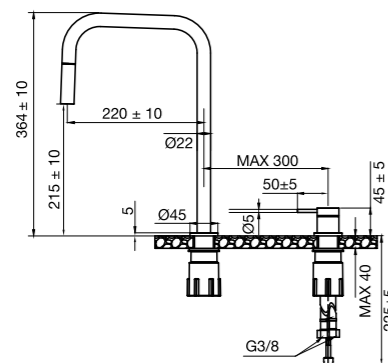

Tekniske data

Hulltaking tut: 35 mm
Hulltaking håndtak: 35 mm
Anbefalt cc mellom tut og håndtak: 100–300 mm
Svingradius: 0°, 110° eller 360°
Tilkobling: G 3/8
Cold start-funksjon

Mer informasjon på scandtap.com