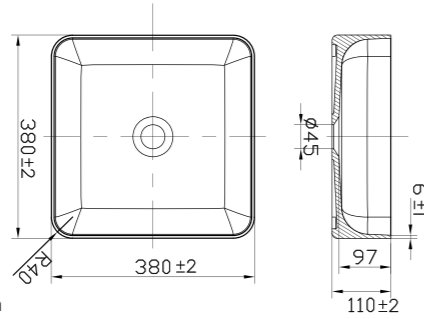

- Laget i Solid Surface
- CE-godkjent

Tekniske data

Bredde: 380 mm
Dybde: 380 mm
Høyde: 150 mm

Art nr **Pris**
46004 7790,-

Mer informasjon på scandtap.com

Solid S1

Frittstående servant i stilren matt hvit Solid Surface. Avrundet kvadratisk form med et mykt, minimalistisk formspråk. Hver servant er håndlaget og har en unik karakter. Bunnventil kan kjøpes som tilvalg.

- Laget i Solid Surface
- CE-godkjent

Tekniske data

Bredde: 380 mm
Dybde: 380 mm
Høyde: 110 mm

Art nr **Pris**
46051 7790,-

Solid S2

Frittstående servant i stilren matt hvit Solid Surface. Avrundet rektangulær form med en sjenerøs overflate og et mykt, minimalistisk formspråk. Hver servant er håndlaget og har en unik karakter. Bunnventil kan kjøpes som tilvalg.