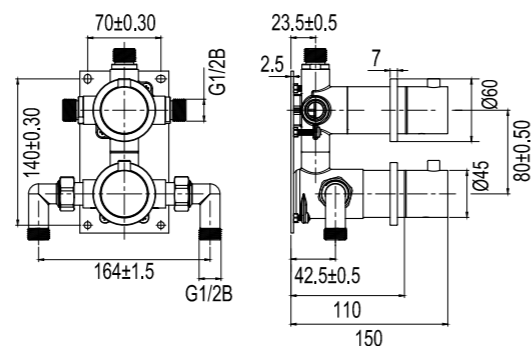

Mer informasjon på scandtap.com