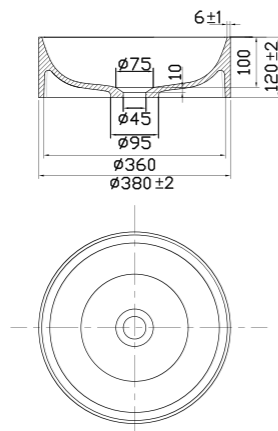

Tekniske data

Diameter: 380 mm
Høyde: 120 mm

Art nr   **Pris**
46002   7790,-

Mer informasjon på scandtap.com

Solid R3

Frittstående servant i stilren matt hvit Solid Surface. Moderne skålformet design inspirert av klassiske former og rette linjer. Hver servant er håndlaget og har en unik karakter. Bunnventil kan kjøpes som tilvalg.

- Laget i Solid Surface
- CE-godkjent