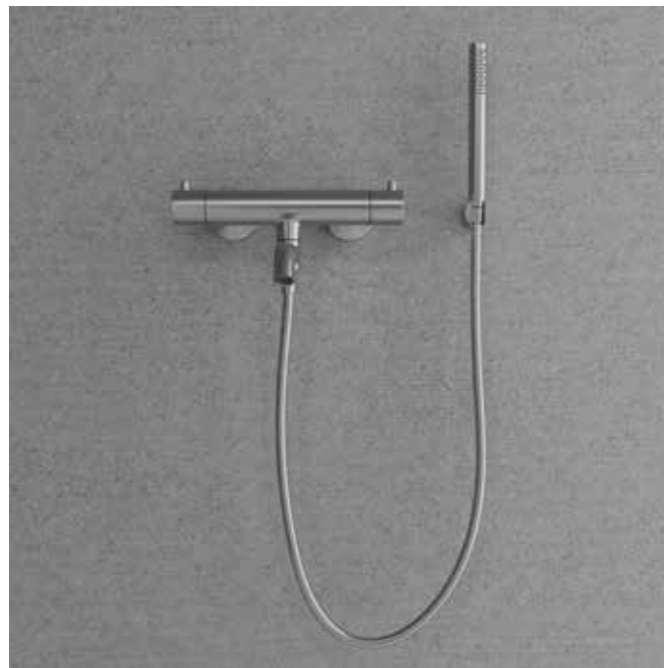

Original

Pleasure 4

Badekarbatteri i renlinjet utførelse med et skandinavisk designspråk. Hånddusjen avgir godt med behagelige og omsluttende stråler.

- To funksjoner: hånddusj og badekartut
- Antikalkfunksjon som gjør at hånddusjen enkelt kan rengjøres hvis vannet inneholder mye kalk
- Laget i rustfritt stål
- Innfellbar badekartut
- Anti-twist-slange
- 1,5 m dusjslange
- Termostatbatteri med integrert omkaster

Farge	Art nr	Pris
Original	20040	10599,-
Sand	20046	15299,-
Amber	20047	15299,-
Shadow	20048	17999,-
Classic	20049	17799,-
Rust	20041	19999,-
Scrap	20042	19999,-
Coal	20043	19999,-

Tekniske data

CC 150
Dusjslange: 1,5 m

Mer informasjon på scandtap.com