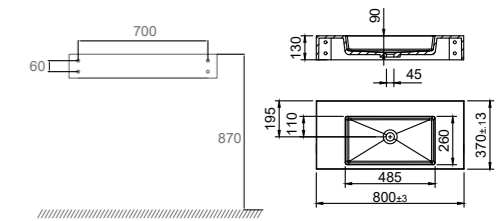

- Laget i Solid Surface
- CE-godkjent

Tekniske data

Mål: B800xD370xH130 mm
Vekt: 17,5 kg

Art nr 46102
Pris 11499,-

Mer informasjon på scandtap.com

Solid SW3

Vegghengt servant i matthvit Solid Surface. Designet i skandinavisk utførelse med inspirasjon hentet fra eksklusiv hotellfølelse. Myke innslag med en glatt overflate som er lett å vedlikeholde. Minimalistisk formgivning og materiale av høy kvalitet – ideelt for den som søker en tidløs innredning. Perfekt størrelse for små bad.