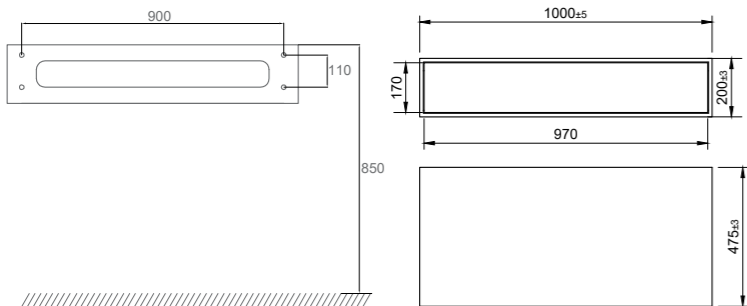

Tekniske data

B1000xD475xH200 mm

Vekt: 39 kg

Art nr   **Pris**
46253   27499,-

Mer informasjon på scandtap.com