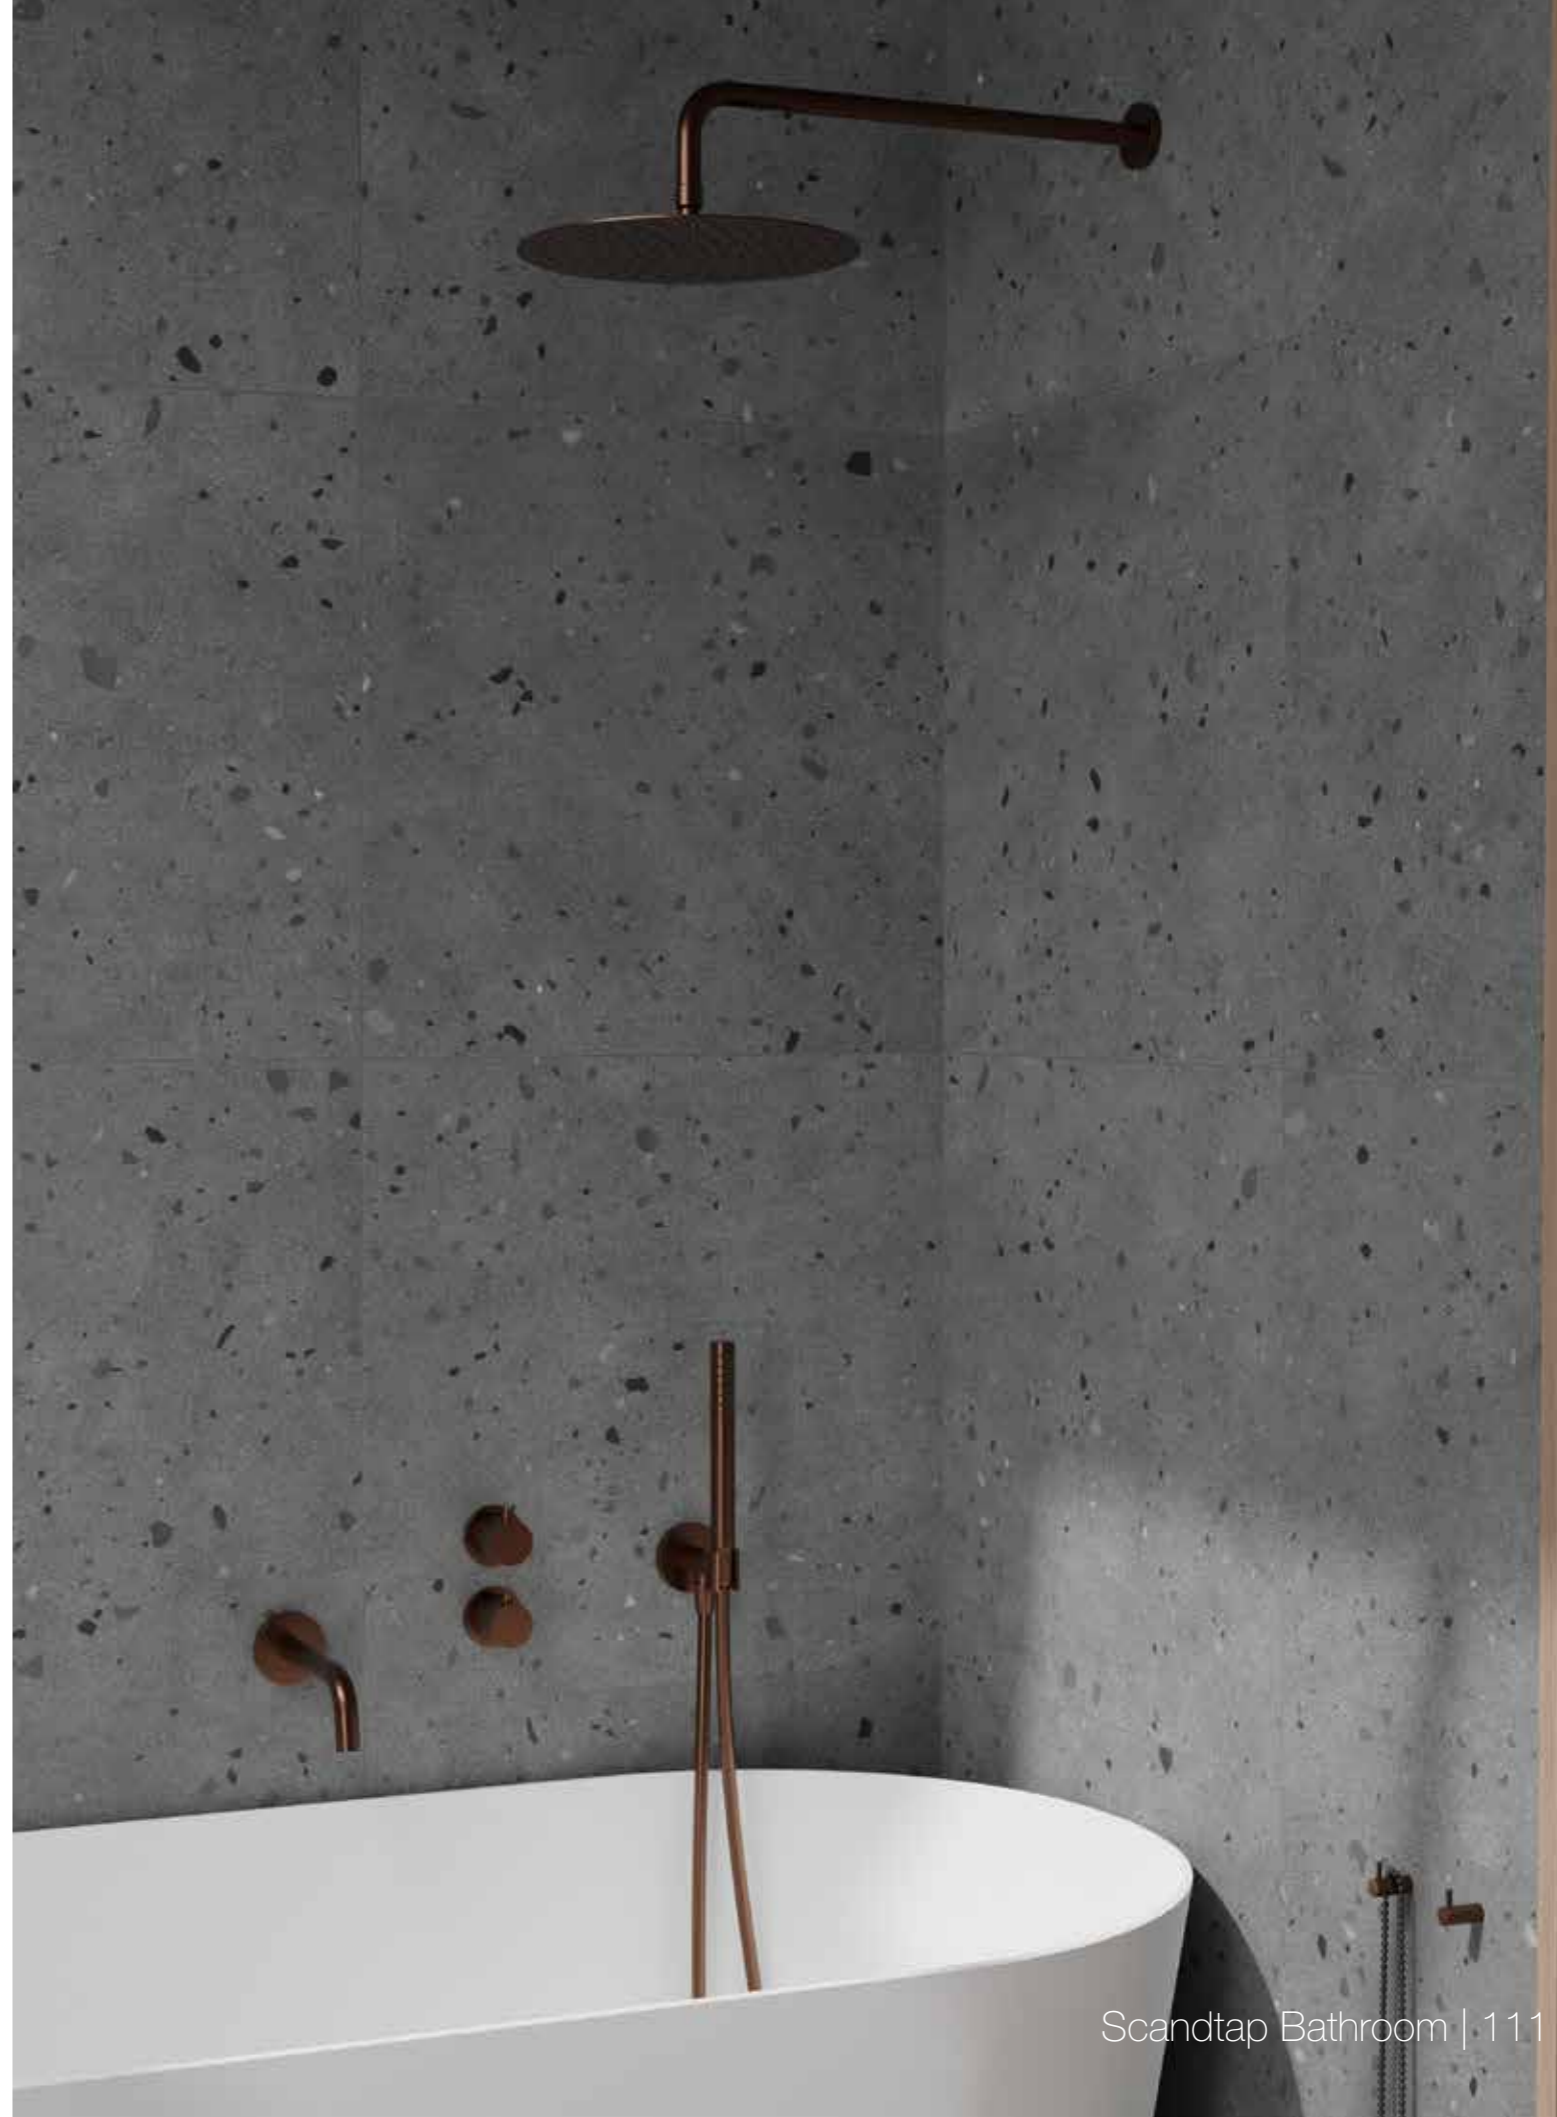

Harmonized 3x

Termostatbatteri for innbygging med elegante slanke detaljer. Skjult montering bak vegg gir badet et minimalistisk og harmonisk uttrykk. Inkluderer en tynn veggmontert taksil med sjenerøs omkrets, en badekartut i enkel utførelse samt en sylindrisk hånddusj som avgir en myk og behagelig vannstrøm med bred spredning. Tidløst design som samspiller med et skandinavisk formspråk.

- Tre funksjoner: Takdusj, hånddusj og badekartut
- Laget i rustfritt stål
- Godkjent av SINTEF og KIWA
- Temperatur- og mengdejustering gjøres med separate ratt
- Veggmontert taksil
- Vinklingsbar taksil
- Anti-twist-slange
- Antikalkfunksjon gjør at hånddusj og taksil enkelt kan rengjøres ved kalkrikt vann
- Driftssikker termostat også mot kalkrikt vann
- Medfølgende sertifisert installasjonsboks Scandtap Box 1 i rustfritt stål vannsikrer bak vegg
- Formgitt dekkåpe i matchende nyanse til lekkasjeindikatoren medfølger

Se side 128 for en pakkeløsning for installasjon av innbyggingssortimentet.

Farge	Art nr	Pris
Original	21050	32899,-
Sand	21056	34999,-
Amber	21057	34999,-
Shadow	21058	38499,-
Classic	21059	35999,-
Rust	21051	39999,-
Scrap	21052	39999,-
Coal	21053	39999,-

Tekniske data

Veggmontert taksilfeste: CC 460 mm (taksilfestets endelige lengde fra vegg avhenger av tykkelse på flis og tettesjikt)
Badekartut: 182 mm (tutens endelige lengde fra vegg avhenger av tykkelse på flis og tettesjikt)
Taksil: Ø 300 mm
Dusjslange: 1,5 m

Mer informasjon på scandtap.com