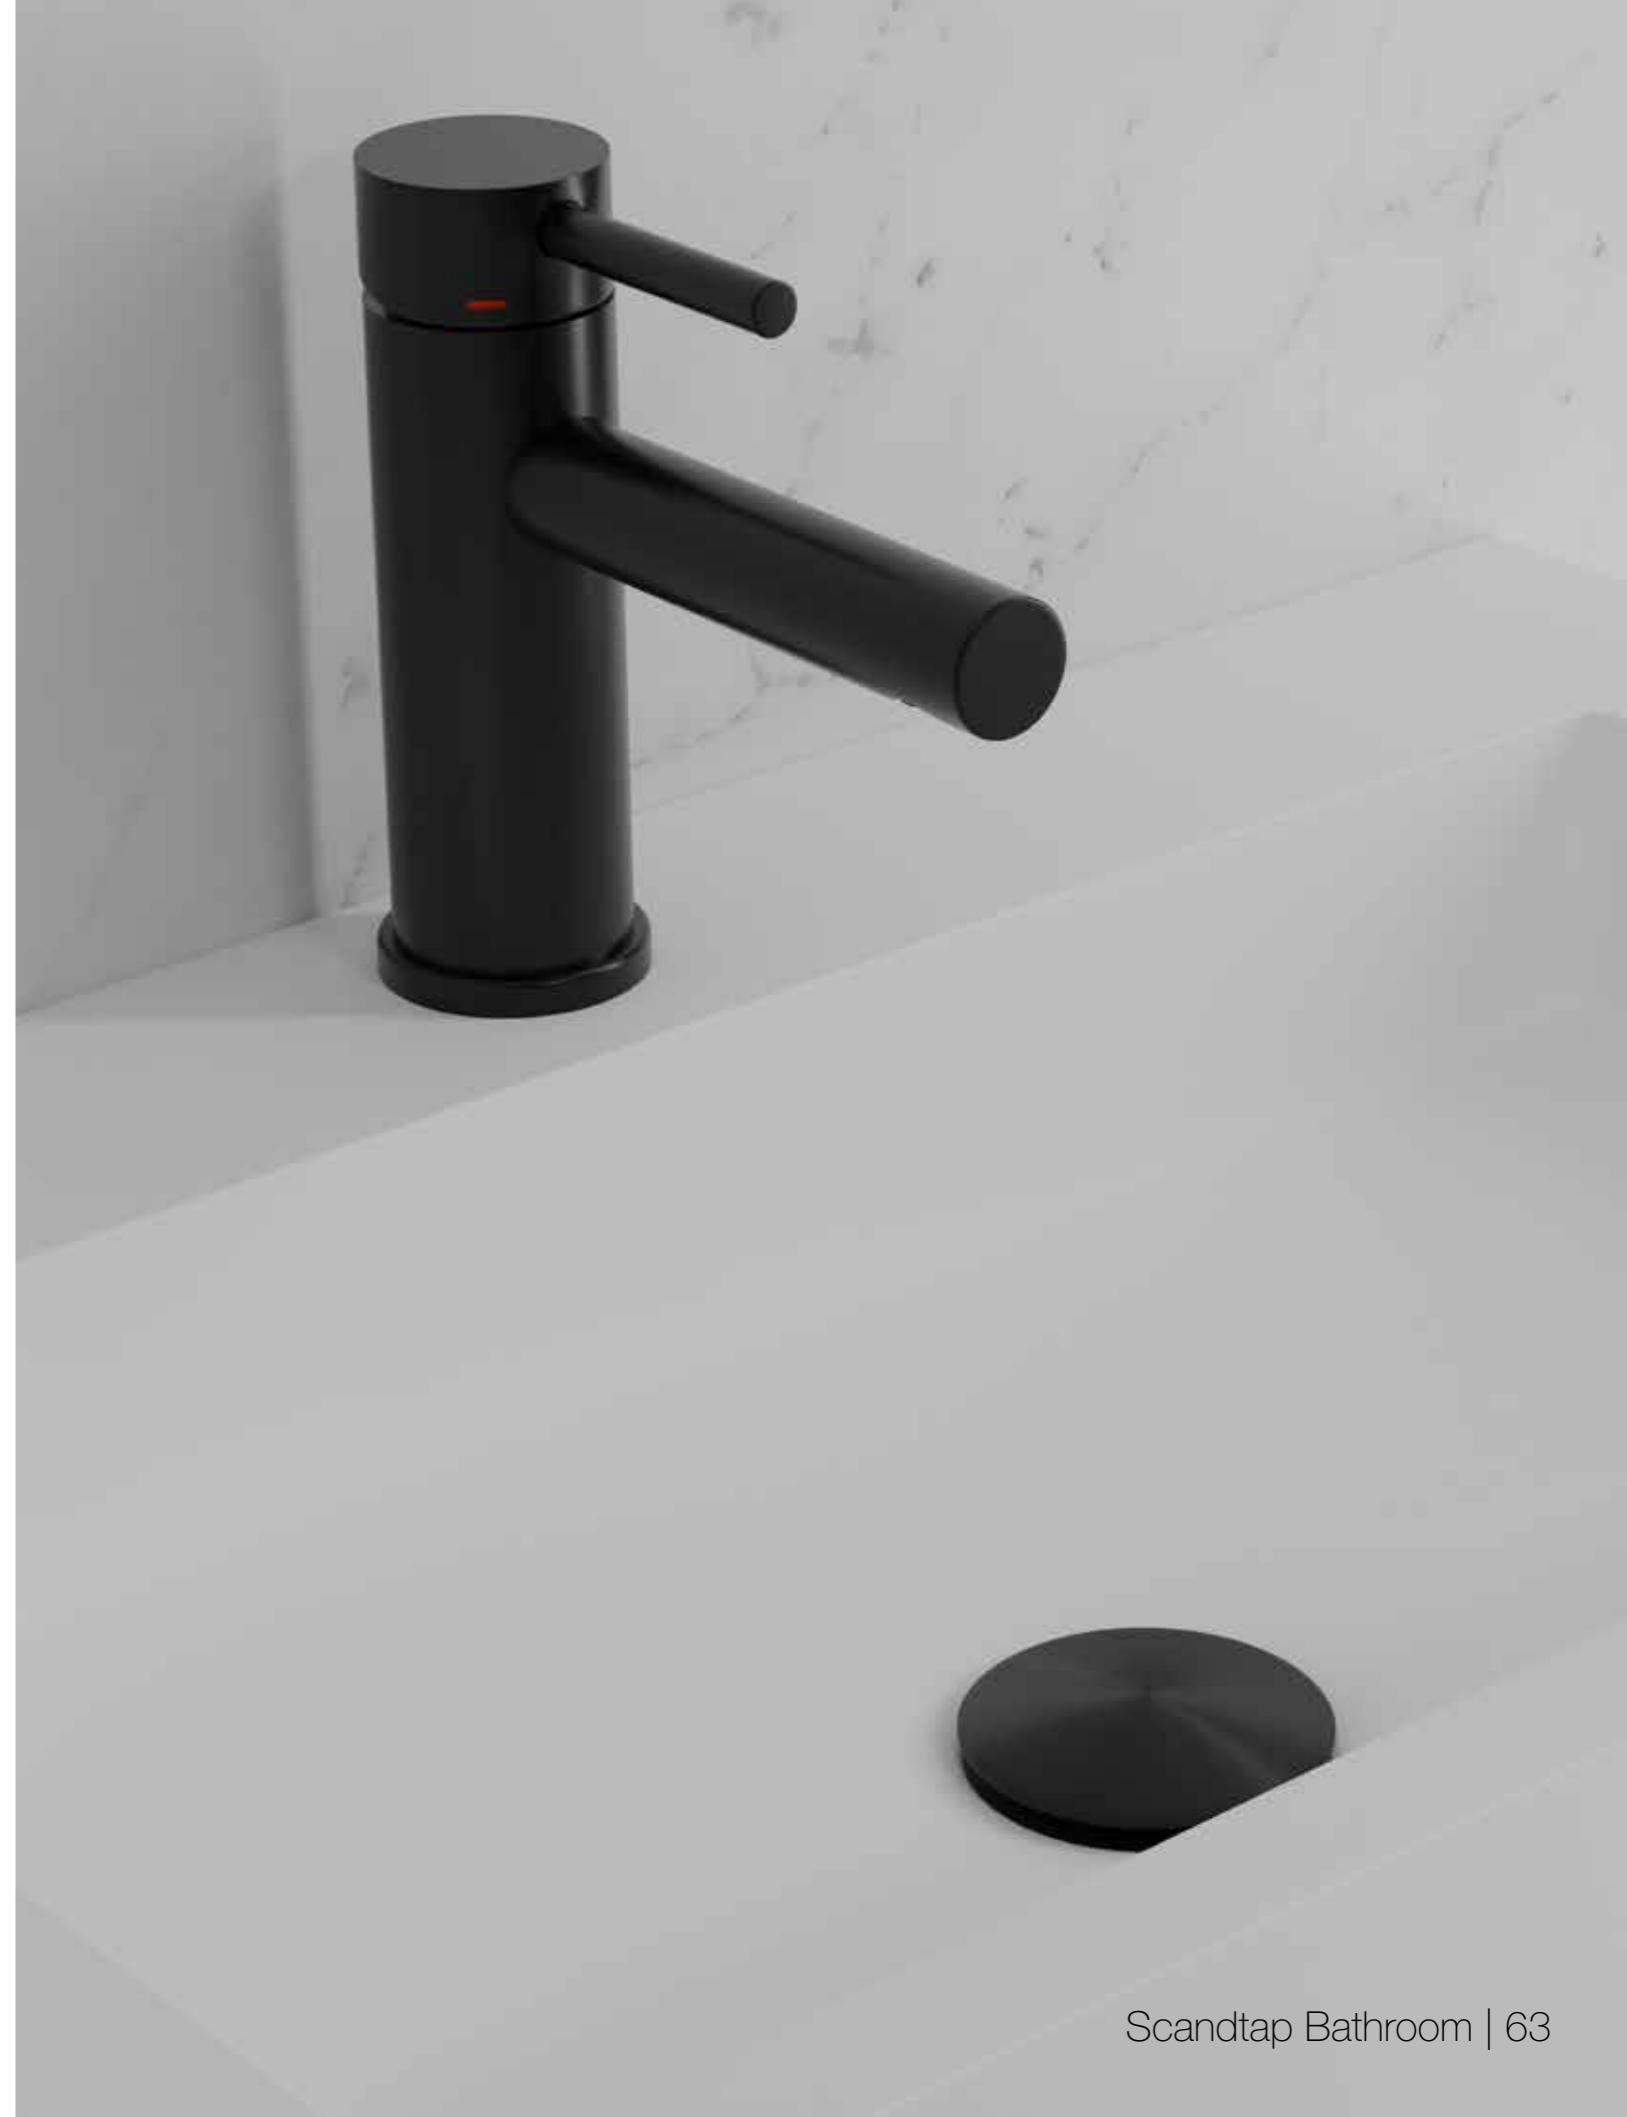

Steel Clear

Servantbatteri i klassisk design og minimalistiske former. Utstyrt med vribar strålesamler som gjør det mulig å vinkle vannstrålen.

- Laget i rustfritt stål
- Vribar Neoperl strålesamler

Farge	Art nr	Pris
Original	10020	3499,-
Shadow	10028	5099,-

Tekniske data

Hull: 35 mm

Mer informasjon på scandtap.com

Tilbehør til tohulls blandebatteri

Nyhet!

90°-sett

Monteringssett i rustfritt stål med kortere tilkoblingsrør og 90° vinkel. Gjør det enklere å montere Harmonized B2, Harmonized K2 og Harmonized K2 Square. Brukes når plassen under benkeplaten er begrenset, for eksempel i mindre møbler med skuffer som er høyt plassert. Forkorter avstanden fra bunnen av blandebatteriet til det laveste punktet på tilkoblingsrørene til 90 mm. Egner seg ikke for modeller med uttrekkbart munnstykke.

Art nr	Pris
80042	579,-

Mer informasjon på scandtap.com