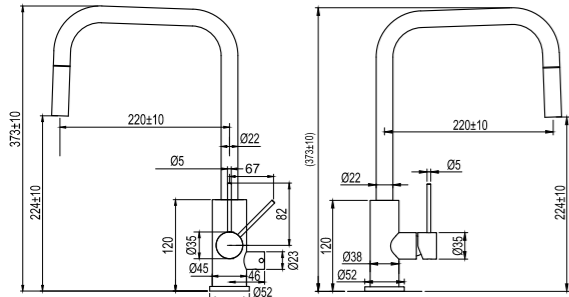

Accent Square

Kjøkkenbatteri i slank utførelse med uttrekkbart munnstykke. Designspråket er et samspill mellom myke former og rette linjer, der elegante møter enkelhet.

- Laget i rustfritt stål
- Kan låses i fast posisjon slik at tuten ikke er bevegelig
- Neoperl strålesamler

Farge	Art nr	Pris
Original	30110	7499,-
Sand	30111	9199,-
Amber	30112	9199,-
Shadow	30113	9699,-
Rust	32110	10899,-
Scrap	32111	10899,-
Coal	32112	10899,-

Med oppvaskmaskinavstengning:

Original	30115	8599,-
Sand	30116	10299,-
Amber	30117	10299,-
Shadow	30118	10799,-
Rust	32115	12149,-
Scrap	32116	12149,-
Coal	32117	12149,-

Tekniske data

Hull: 35 mm uten oppvaskmaskinavstengning og 38 mm med oppvaskmaskinavstengning
Kan vris 360° eller 0° uten oppvaskmaskinavstengning og 360° eller 110° med oppvaskmaskinavstengning

Mer informasjon på scandtap.com

Med oppvaskmaskinavstengning

Uten oppvaskmaskinavstengning

Med oppvaskmaskinavstengning

Uten oppvaskmaskinavstengning