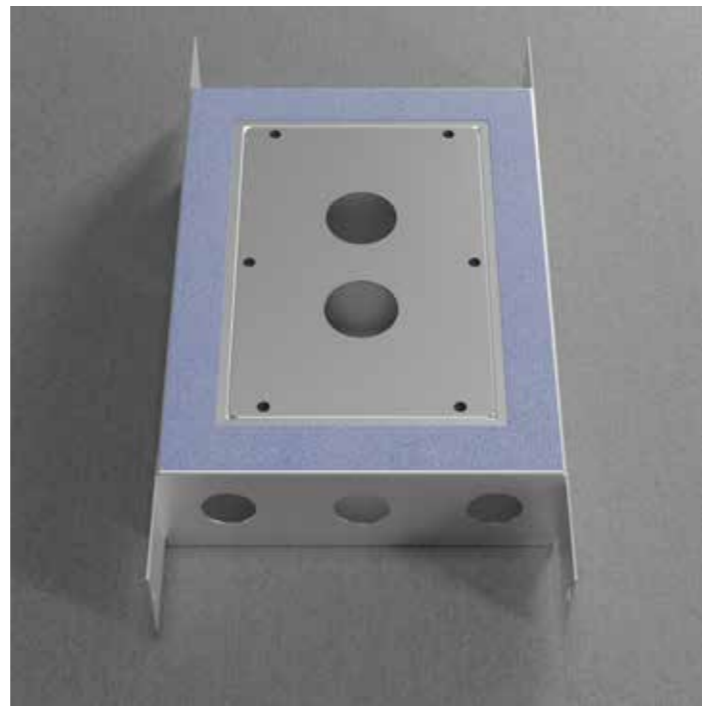

LK Harmonized Installation Kit

Pakkeløsning for installasjon av innbyggings assortimentet i Harmonized-serien.

- Inneholder 3 m beskyttelsesslange, 3 m medierør, 1 koblingsboks og 1 tilkoblingskobling

Art nr 80040 **Pris** 2299,-

Scandtap Box 1

Lekkasjesikker innbyggingsboks i rustfritt stål som monteres sammen med innbyggingsbatteri for å vannsikre bak vegg. Passer til alle innbyggingsbatterier i Harmonized-serien.

- Laget i rustfritt stål
- Tilpasset etter Branchregler Sikker Vatteninstallasjon 2021:1.
- SINTEF-godkjent, TG 20819
- Typegodkjenning RISE
- Systemgodkjenning RISE
- Godkjent med tettesjikt klassifisering 23+

Art nr 21160 **Pris** 9849,-

Mer informasjon på scandtap.com

Teknisk informasjon og alle våre innbyggingsløsninger finnes på scandtap.com.