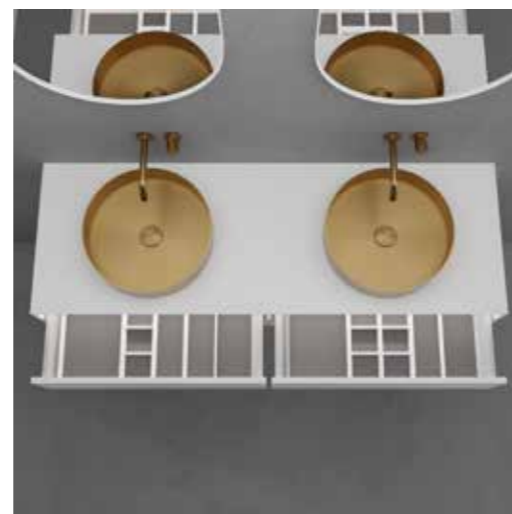

Tekniske data

B1400xD475xH200 mm

Vekt: 56 kg

Art nr   **Pris**
46254   37999,-

Mer informasjon på scandtap.com