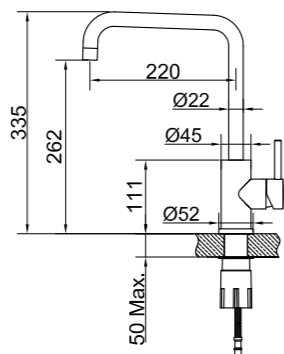

Tekniske data

Hull: 35 mm
Kan vris 360° uten oppvaskmaskinavstengning og 110° med oppvaskmaskinavstengning

Mer informasjon på scandtap.com

Med oppvaskmaskinavstengning

Uten oppvaskmaskinavstengning