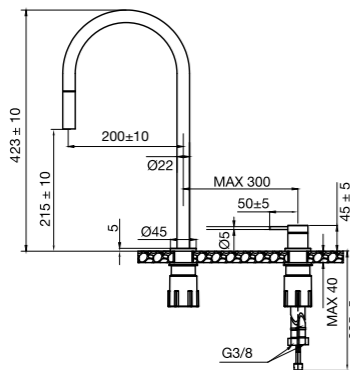

Nyhet!

Harmonized K2P

Kjøkkenbatteri med separat tut og håndtak. Moderne, minimalistisk design med slanke former og stor tilpasningsevne. Avstand og vinkel mellom håndtak og tut kan tilpasses etter personlig smak og behov. Blandebatteriet har et mykt formspråk som gir et rent inntrykk. Formgitt med et diskret uttrekkbart munnstykke for smidig rengjøring.

- Laget i rustfritt stål
- Uttrekkbart munnstykke
- Cold start-funksjon
- Kan låses i fast posisjon slik at tuten ikke er bevegelig
- Vribar Neoperl strålesamler

Farge	Art nr	Pris
Original	30145	9590,-
Sand	30146	10890,-
Amber	30147	10890,-
Shadow	30148	11690,-
Classic	30149	11390,-

Hulltaking tut: 35 mm
Hulltaking håndtak: 35 mm
Anbefalt cc mellom tut og håndtak: 100–300 mm
Vribar: 0°, 110° eller 360°
Tilkobling: G 3/8
Cold start-funksjon

Mer informasjon på scandtap.com