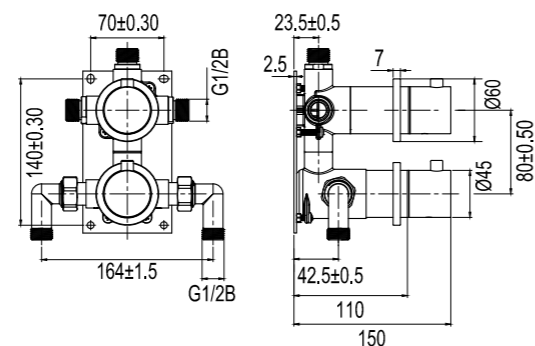

Harmonized 2y

Termostatbatteri for innbygging med elegante slanke detaljer. Skjult montering bak vegg gir badet et minimalistisk og harmonisk uttrykk. Inkluderer en tynn takmontert taksil med sjenerøs omkrets samt en sylindrisk hånddusj som avgir en myk og behagelig vannstrøm med bred spredning. Tidløst design som samspiller med et skandinavisk formspråk.

- To funksjoner: Takdusj og hånddusj
- Laget i rustfritt stål
- Godkjent av SINTEF og KIWA
- Temperatur- og mengdejustering gjøres med separate ratt
- Takmontert taksil
- Vinklingsbar taksil
- Anti-twist-slange
- Antikalkfunksjon gjør at taksil og hånddusj enkelt kan rengjøres ved kalkrikt vann
- Driftssikker termostat også mot kalkrikt vann
- Medfølgende sertifisert installasjonsboks Scandtap Box 1 i rustfritt stål vannsikrer bak vegg
- Formgitt dekkåpe i matchende nyanse til lekkasjeindikatoren medfølger

Se side 128 for en pakkeløsning for installasjon av innbyggings assortimentet.

Farge	Art nr	Pris
Original	21030	28799,-
Sand	21036	32699,-
Amber	21037	32699,-
Shadow	21038	34999,-
Classic	21039	33699,-
Rust	21031	38499,-
Scrap	21032	38499,-
Coal	21033	38499,-

Tekniske data

Takmontert taksilfeste: CC 85 mm (taksilfestets endelige lengde avhenger av tykkelse på gipsplater og/eller annet takmateriale)
Taksil: Ø 300 mm
Dusjslange: 1,5 m

Mer informasjon på scandtap.com