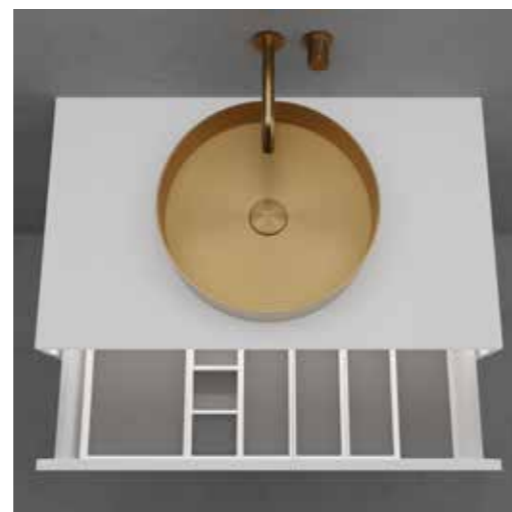

Tekniske data

B800xD475xH200 mm

Vekt: 32 kg

Art nr   **Pris**
46252   24999,-

Mer informasjon på scandtap.com