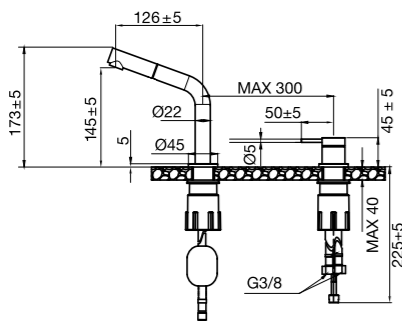

Nyhet!

Harmonized B2P

Kjøkkenbatteri med separat tut og håndtak. Stilrent, minimalistisk design og praktisk utforming, Formgitt med et diskre uttrekkbart munnstykke for smidig rengjøring. Avstand og vinkel mellom håndtak og tut kan tilpasses etter personlig smak og behov.

- Håndtaket kan monteres til høyre eller venstre for tuten.
- Kan låses i fast posisjon slik at tuten ikke er bevegelig.
- Uttrekkbart munnstykke
- Laget i rustfritt stål
- Neoperl strålesamler

Farge	Art nr	Pris
Original	10270	9590,-
Sand	10276	10890,-
Amber	10277	10890,-
Shadow	10278	11690,-
Classic	10279	11390,-

Tekniske data

Hulltaking tut: 35 mm
Hulltaking håndtak: 35 mm
Anbefalt cc mellom tut og håndtak: 100–300 mm
Svingradius: 0°, 110° eller 360°.
Tilkobling: G 3/8.
Cold start-funksjon

Mer informasjon på scandtap.com

Sand