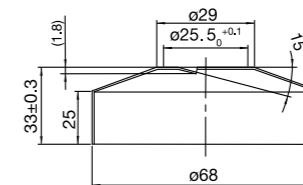

Mer informasjon på scandtap.com

Harmonized head shower

Rund og vinklingsbar taksil i rustfritt stål med en sjenerøs omkrets på Ø 300 mm. Taksilen tilfører vannet luft for å få ekstra behagelige vannstråler. Passer til tak- og veggfester i Harmonized- og Pleasure-serien.