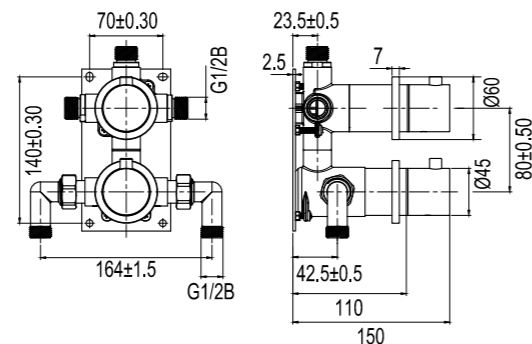

Tekniske data

Badekartut: 182 mm (tutens endelige lengde fra vegg avhenger av tykkelse på flis og tettesjikt)

Dusjslange: 1,5 m

Mer informasjon på scandtap.com

Pleasure 2

Takdusjsett med et minimalistisk og moderne formspråk. Den ultratynne taksilen kan vinkles og avgir rikelig med myke og omsluttende vannstråler for maksimal komfort.