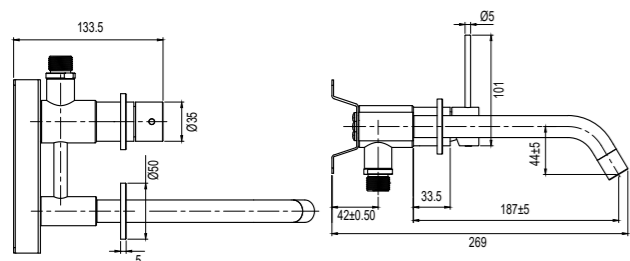

Harmonized 1

Servantbatteri for innbygging i slankt design og mykt avrundede former. Skjult montering bak vegg gir badet et luftig uttrykk. Stilen og kompromissløs formgivning i en minimalistisk utførelse. Passer utmerket til både nedsenket og frittstående servant.

- Laget i rustfritt stål
- Neoperl strålesamler
- Godkjent av SINTEF og KIWA
- Medfølgende sertifisert installasjonsboks Scandtap Box 1 i rustfritt stål vannsikker bak vegg
- Formgitt dekkåpe i matchende nyanse til lekkasjeindikatoren medfølger

Farge	Art nr	Pris
Original	11000	16999,-
Sand	11006	18699,-
Amber	11007	18699,-
Shadow	11008	19799,-
Classic	11009	19299,-
Rust	11001	20999,-
Scrap	11002	20999,-
Coal	11003	20999,-

Tekniske data

CC 80

Tuttlengde: 182 mm (tutens endelige lengde fra vegg avhenger av tykkelse på flis og tettesjikt)

Mer informasjon på
scandtap.com