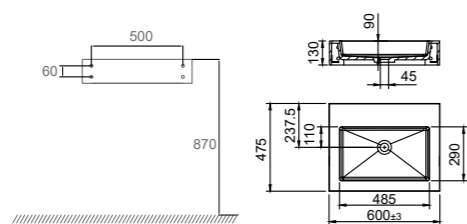

- Laget i Solid Surface
- CE-godkjent

Tekniske data

Mål: B600xD475xH130 mm
Vekt: 17 kg

Art nr **Pris**
46103 12499,-

Mer informasjon på scandtap.com

Solid SW4

Vegghengt servant i matthvit Solid Surface. Designet i skandinavisk utførelse med inspirasjon hentet fra eksklusiv hotellfølelse. Myke innslag med en glatt overflate som er lett å vedlikeholde. Minimalistisk formgivning og materiale av høy kvalitet – ideelt for den som søker en tidløs innredning. Utstyrt med praktiske dekorasjons- og avlastningsflater.