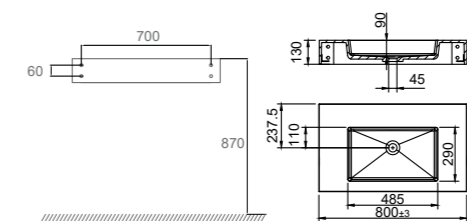

- Laget i Solid Surface
- CE-godkjent

Tekniske data

Mål: B800xD475xH130 mm
Vekt: 18 kg

Art nr **Pris**
46104 13999,-

Mer informasjon på scandtap.com

Solid SW5

Vegghengt dobbel servant i matthvit Solid Surface. Designet i skandinavisk utførelse med inspirasjon hentet fra eksklusiv hotellfølelse. Myke innslag med en glatt overflate som er lett å vedlikeholde. Minimalistisk formgivning og materiale av høy kvalitet – ideelt for den som søker en tidløs innredning. Utstyrt med praktiske dekorasjons- og avlastningsflater.