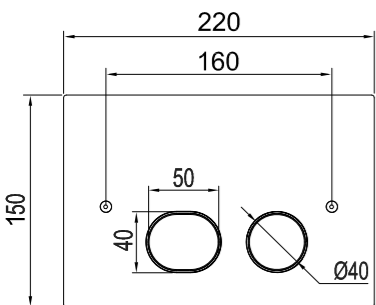

Nyhet! 2025

Original

Steel Style T

Spyleplate for innbygging i elegant design med to stabile knapper for hel- og halvspyling. Den slanke platen i massivt rustfritt stål gir en stilig fremtoning. Matcher det øvrige sortimentet i farge og formspråk.

- Laget i rustfritt stål
- Festes med medfølgende skruer i samme overflatefinish som spyleplaten

Farge	Art nr	Pris
Original	15070	3999,-
Sand	15071	4699,-
Amber	15072	4699,-
Shadow	15073	4999,-
Classic	15079	4999,-
Rust	15074	5299,-
Scrap	15075	5299,-
Coal	15076	5299,-

Tekniske data

CC: 160 mm
Mål: 220x150x3 mm
Hel- og halvspyling
Passer til WC-fiksturer av merket TECE
6/3 liter spyling

Sand

Mer informasjon på scandtap.com