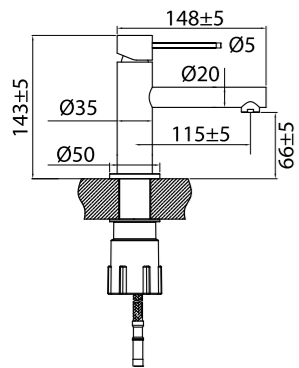

Tekniske data

Hull: 35 mm

Mer informasjon på scandtap.com