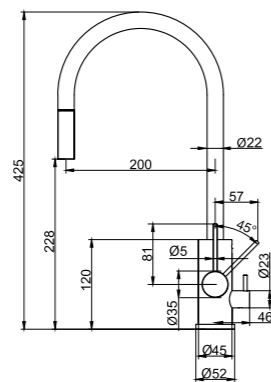

Tekniske data

Hull: 35 mm uten oppvaskmaskinavstengning og 38 mm med oppvaskmaskinavstengning
Kan vris 360° eller 0° uten oppvaskmaskinavstengning og 360° eller 110° med oppvaskmaskinavstengning

Med oppvaskmaskinavstengning