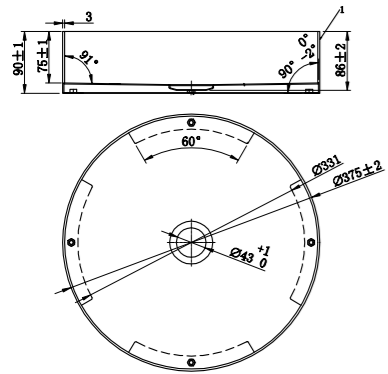

Tekniske data

Diameter: 375 mm
Høyde: 90 mm

Mer informasjon på scandtap.com

Sand