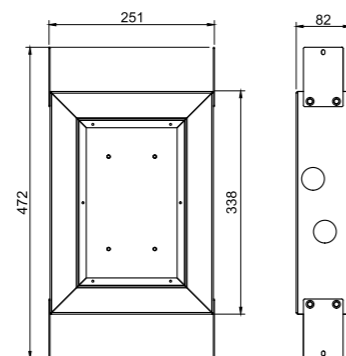

Scandtap Box 1

Lekkasjesikker innbyggingsboks i rustfritt stål som monteres sammen med innbyggingsbatteri for å vannsikre bak vegg. Passer til alle innbyggingsbatterier i Harmonized-serien.

- Laget i rustfritt stål
- Tilpasset etter Branchregler Sikker Vatteninstallasjon 2021:1.
- SINTEF-godkjent, TG 20819
- Typegodkjenning RISE
- Systemgodkjenning RISE
- Godkjent med tettesjikt klassifisering 23+

Art nr 21160 **Pris** 9849,-

Mer informasjon på scandtap.com

Teknisk informasjon og alle våre innbyggingsløsninger finnes på scandtap.com.