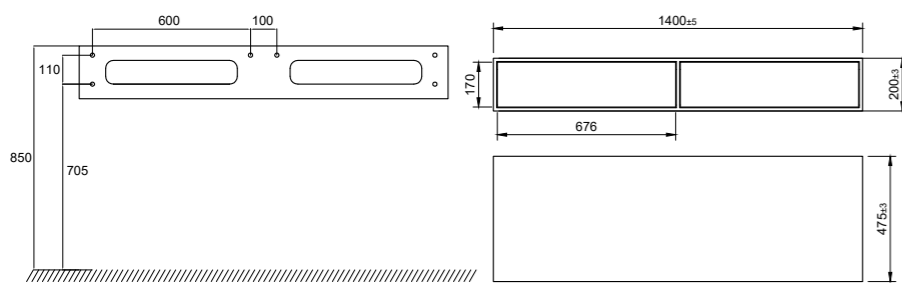

Tekniske data

B1400xD475xH200 mm

Vekt: 56 kg

Art nr   **Pris**
46254   37999,-

Mer informasjon på scandtap.com