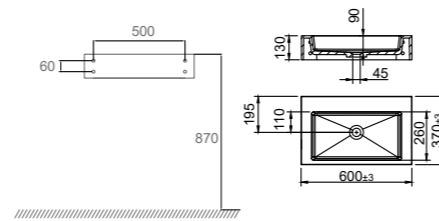

- Laget i Solid Surface
- CE-godkjent

Tekniske data

Mål: B600xD370xH130 mm
Vekt: 14,5 kg

Art nr 46101
Pris 10499,-

Mer informasjon på scandtap.com

Solid SW2

Vegghengt servant i matthvit Solid Surface. Designet i skandinavisk utførelse med inspirasjon hentet fra eksklusiv hotellfølelse. Myke innslag med en glatt overflate som er lett å vedlikeholde. Minimalistisk formgivning og materiale av høy kvalitet – ideelt for den som søker en tidløs innredning. Utstyrt med praktiske dekorasjons- og avlastningsflater.