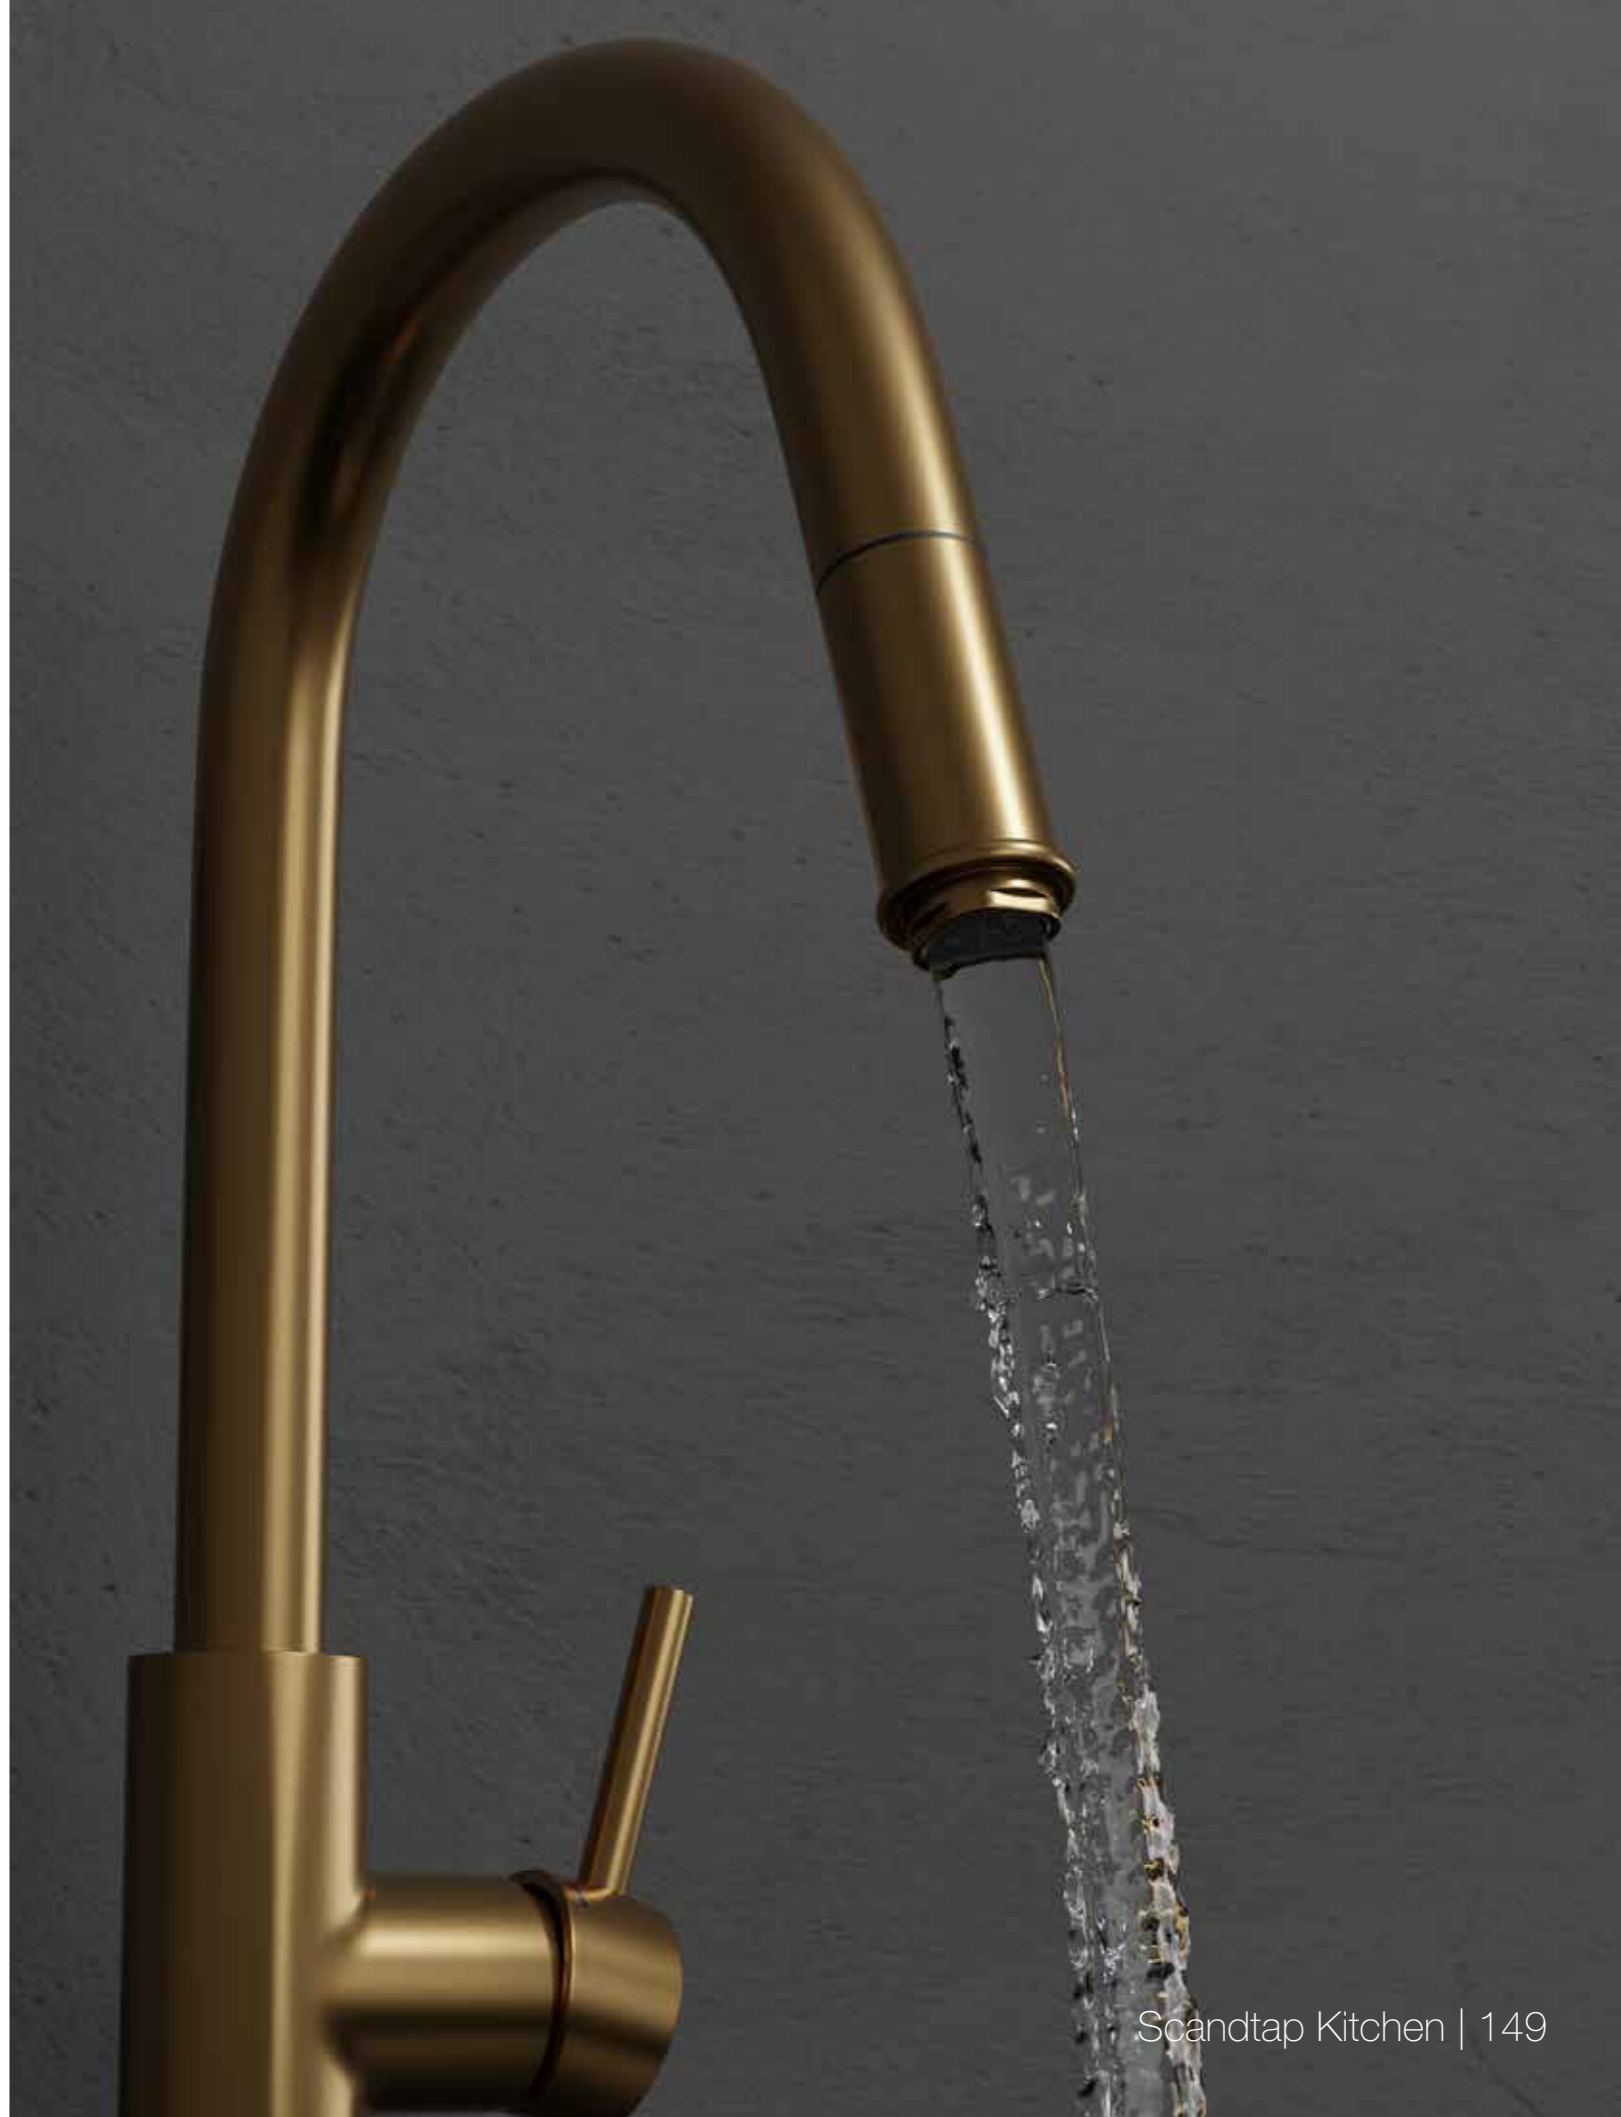

Steel Access

Kjøkkenbatteri med et tidløst formspråk der rette linjer møter myke. Uttrekkbart munnstykke som gjør det enklere å gjøre rent.

- Laget i rustfritt stål
- Uttrekkbart munnstykke
- Neoperl strålesamler

Farge	Art nr	Pris
Original	30040	6699,-
Sand	30041	8599,-
Amber	30042	8599,-
Shadow	30043	8999,-

Med oppvaskmaskinavstengning:

Original	30045	7999,-
Sand	30046	9999,-
Amber	30047	9999,-
Shadow	30048	10499,-

Tekniske data

Hull: 35 mm uten oppvaskmaskinavstengning og 38 mm med oppvaskmaskinavstengning

Kan vis 360° uten oppvaskmaskinavstengning og 360° eller 110° med oppvaskmaskinavstengning

Mer informasjon på scandtap.com

Med oppvaskmaskinavstengning

Uten oppvaskmaskinavstengning