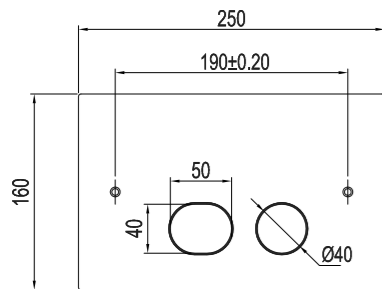

Steel Style

Spyleplate for innbygging i elegant design med to stabile knapper for hel- og halvspyling. Den slanke platen i massivt rustfritt stål gir en stilig fremtoning. Matcher det øvrige sortimentet i farge og formspråk.

- Laget i rustfritt stål
- Festes med medfølgende skruer i samme overflatefinish som spyleplaten

Farge	Art nr	Pris
Original	15060	3999,-
Sand	15061	4699,-
Amber	15062	4699,-
Shadow	15063	4999,-
Classic	15069	4999,-
Rust	15064	5299,-
Scrap	15065	5299,-
Coal	15066	5299,-

Tekniske data

CC: 190 mm
Mål: 250x160x3 mm
Hel- og halvspyling
6/3 liter spyling
Passer til WC-fikstur Geberit Duofix Sigma H112

Sand

Mer informasjon på scandtap.com