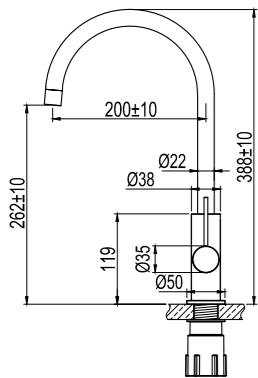

Tekniske data

Hull: 35 mm