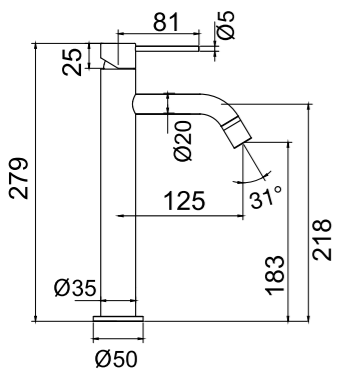

Tekniske data

Hull: 35 mm