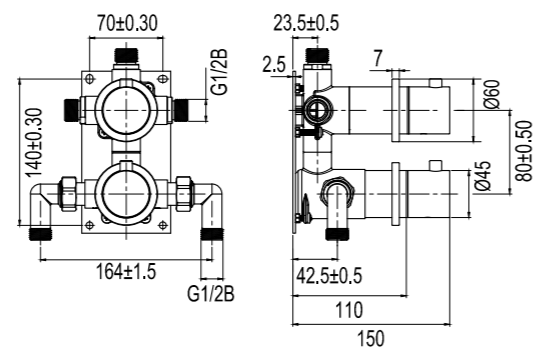

Harmonized 2z

Termostatbatteri for innbygging med elegante slanke detaljer. Skjult montering bak vegg gir badet et minimalistisk og harmonisk uttrykk. Inkluderer en tynn takmontert taksil med sjenerøs omkrets samt en sylindrisk hånddusj som avgir en myk og behagelig vannstrøm med bred spredning. Tidløst design som samspiller med et skandinavisk formspråk.

- To funksjoner: Taksil og hånddusj
- Laget i rustfritt stål
- Godkjent av SINTEF og KIWA
- Temperatur- og mengdejustering gjøres med separate ratt
- Takmontert taksil
- Vinklingsbar taksil
- Anti-twist-slange
- Antikalkfunksjon gjør at hånddusj og taksil enkelt kan rengjøres ved kalkrikt vann
- Driftssikker termostat også mot kalkrikt vann
- Medfølgende sertifisert installasjonsboks Scandtap Box 1 i rustfritt stål vannsikrer bak vegg
- Formgitt dekkåpe i matchende nyanse til lekkasjeindikatoren medfølger

Se side 128 for en pakkeløsning for installasjon av innbyggingssortimentet.

Farge	Art nr	Pris
Original	21040	28799,-
Sand	21046	32699,-
Amber	21047	32699,-
Shadow	21048	34999,-
Classic	21049	33699,-
Rust	21041	38499,-
Scrap	21042	38499,-
Coal	21043	38499,-

Tekniske data

Takmontert taksilfeste: CC 200 mm (taksilfestets endelige lengde avhenger av tykkelsen på gipsplater og/eller annet takmateriale)
Taksil: Ø 300 mm
Dusjslange: 1,5 m

Mer informasjon på scandtap.com