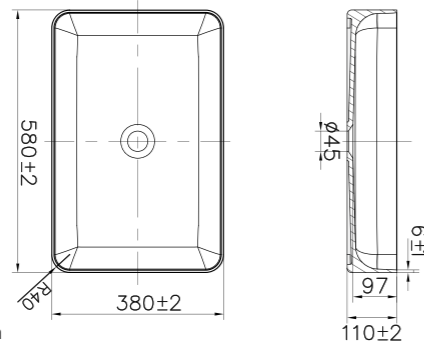

- Laget i Solid Surface
- CE-godkjent

Tekniske data

Bredde: 380 mm
Dybde: 380 mm
Høyde: 150 mm

Art nr **Pris**
46004 7790,-

Mer informasjon på scandtap.com

Solid S1

Frittstående servant i stilren matt hvit Solid Surface. Avrundet kvadratisk form med et mykt, minimalistisk formspråk. Hver servant er håndlaget og har en unik karakter. Bunnventil kan kjøpes som tilvalg.

- Laget i Solid Surface
- CE-godkjent

Tekniske data

Bredde: 380 mm
Dybde: 380 mm
Høyde: 110 mm

Art nr **Pris**
46051 7790,-

Solid S2

Frittstående servant i stilren matt hvit Solid Surface. Avrundet rektangulær form med en sjenerøs overflate og et mykt, minimalistisk formspråk. Hver servant er håndlaget og har en unik karakter. Bunnventil kan kjøpes som tilvalg.

- Laget i Solid Surface
- CE-godkjent

Tekniske data

Bredde: 580 mm
Dybde: 380 mm
Høyde: 110 mm

Art nr **Pris**
46052 8999,-

Solid S3

Frittstående servant i stilren matt hvit Solid Surface. Ikonisk uttrykk med et samspill av naturlige og geometriske former. Hver servant er håndlaget og har en unik karakter. Bunnventil kan kjøpes som tilvalg.