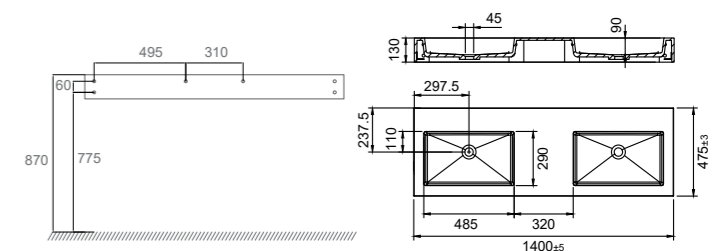

Solid SW5

Vägghängt dubbelt tvättställ i mattvit Solid Surface. Designat i skandinavisk tappning med inspiration hämtad från exklusiv hotellkänsla. Mjuka inslag med en len yta som är enkel att underhålla. Minimalistisk formgivning och högkvalitativt material – idealiskt för den som söker tidlös inredning. Försett med praktiska dekorations- och avställningsytor.

- Tillverkad i Solid Surface
- CE-godkänd

Tekniska data

Mått: B1400xD475xH130 mm
Vikt: 32 kg

Art nr	RSK	Pris
46105	7539570	17495,-

Mer information på scandtap.com