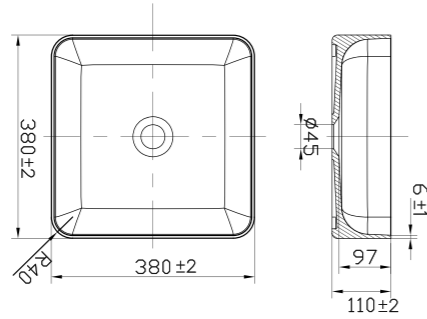

Solid S1

Fristående tvättställ i stilren mattvitt Solid Surface. Rundad kvadratisk form med mjukt minimalistiskt formspråk. Varje tvättställ är handgjort och har en unik karaktär. Köp till bottenventil.

- Tillverkad i Solid Surface
- CE-godkänd

Tekniska data

Bredd: 380 mm
Djup: 380 mm
Höjd: 110 mm

Art nr	RSK	Pris
46051	7539555	6495:-