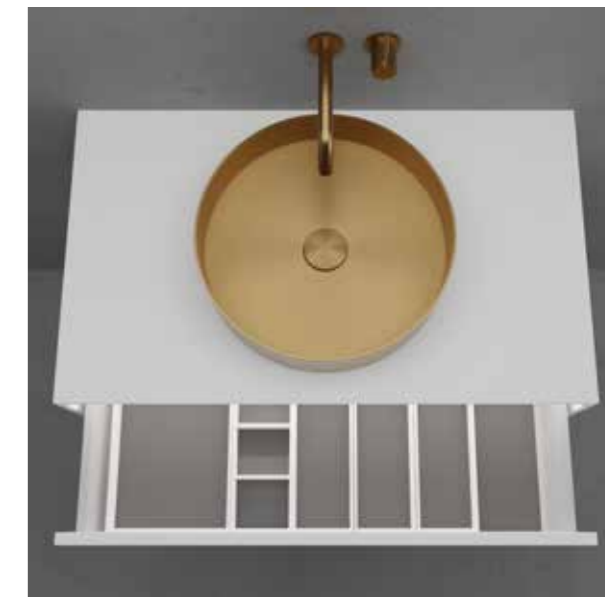

Tekniska data

3500K

Mer information på scandtap.com