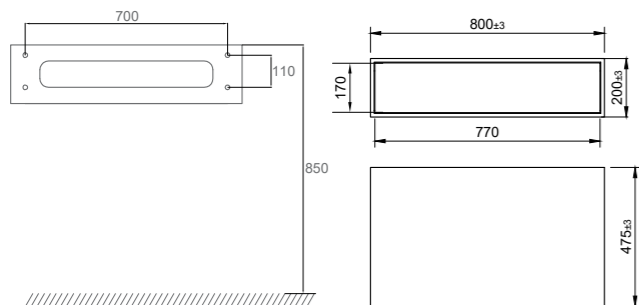

Solid S800

Badrumsinredning i Solid Surface med ett kompakt minimalistiskt formspråk. En unik kombination av mjuka linjer och raka former. Den stabila lådan erbjuder gott om förvaringsutrymme och har en mjukstängande funktion som öppnas med ett enkelt tryck.

- Tillverkad i Solid Surface
- B800xD475xH200 mm
- Push-open-funktion med möjlighet att trycka var som helst på lådan för öppning
- Soft-close-funktion
- Blum-konstruktion
- Antiglidmatta ingår

Tekniska data

B800xD475xH200 mm

Vikt: 32 kg

Art nr 46252   **RSK** 8914278   **Pris** 21995:-

Mer information på scandtap.com