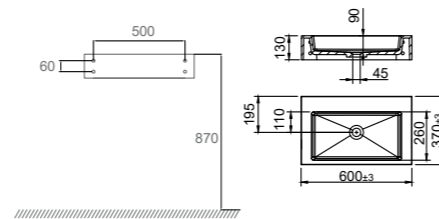

- Tillverkad i Solid Surface
- CE-godkänd

Tekniska data

Mått: B600xD370xH130 mm
Vikt: 14,5 kg

Art nr **RSK** **Pris**
46101 7539566 8995,-

Mer information på scandtap.com

Solid SW2

Vägghängt tvättställ i mattvit Solid Surface. Designat i skandinavisk tappning med inspiration hämtad från exklusiv hotellkänsla. Mjuka inslag med en len yta som är enkel att underhålla. Minimalistisk formgivning och högkvalitativt material – idealiskt för den som söker tidlös inredning. Försett med praktiska dekorations- och avställningsytor.