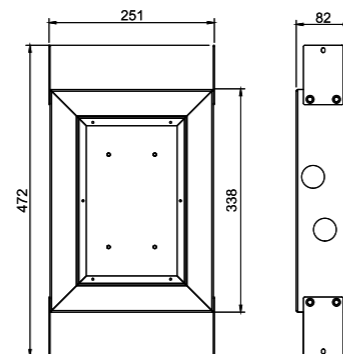

Scandtap Box 1

Läckagesäker inbyggnadsbox i rostfritt stål som monteras tillsammans med inbyggnadsblandare för att vattensäkra bakom vägg. Passar till samtliga inbyggnadsblandare i Harmonized-serien.

- Tillverkad i rostfritt stål
- Anpassad till Branchregler Säker Vatteninstallation 2021:1
- SINTEF-godkänd, TG 20819
- Typgodkännande RISE
- Systemgodkännande RISE
- Godkänd med 24+ tätskiktsmärken

Art nr 21160 **RSK** 8219501 **Pris** 8395:-

Mer information på scandtap.com

Se scandtap.com för teknisk information och alla våra inbyggnadslösningar.