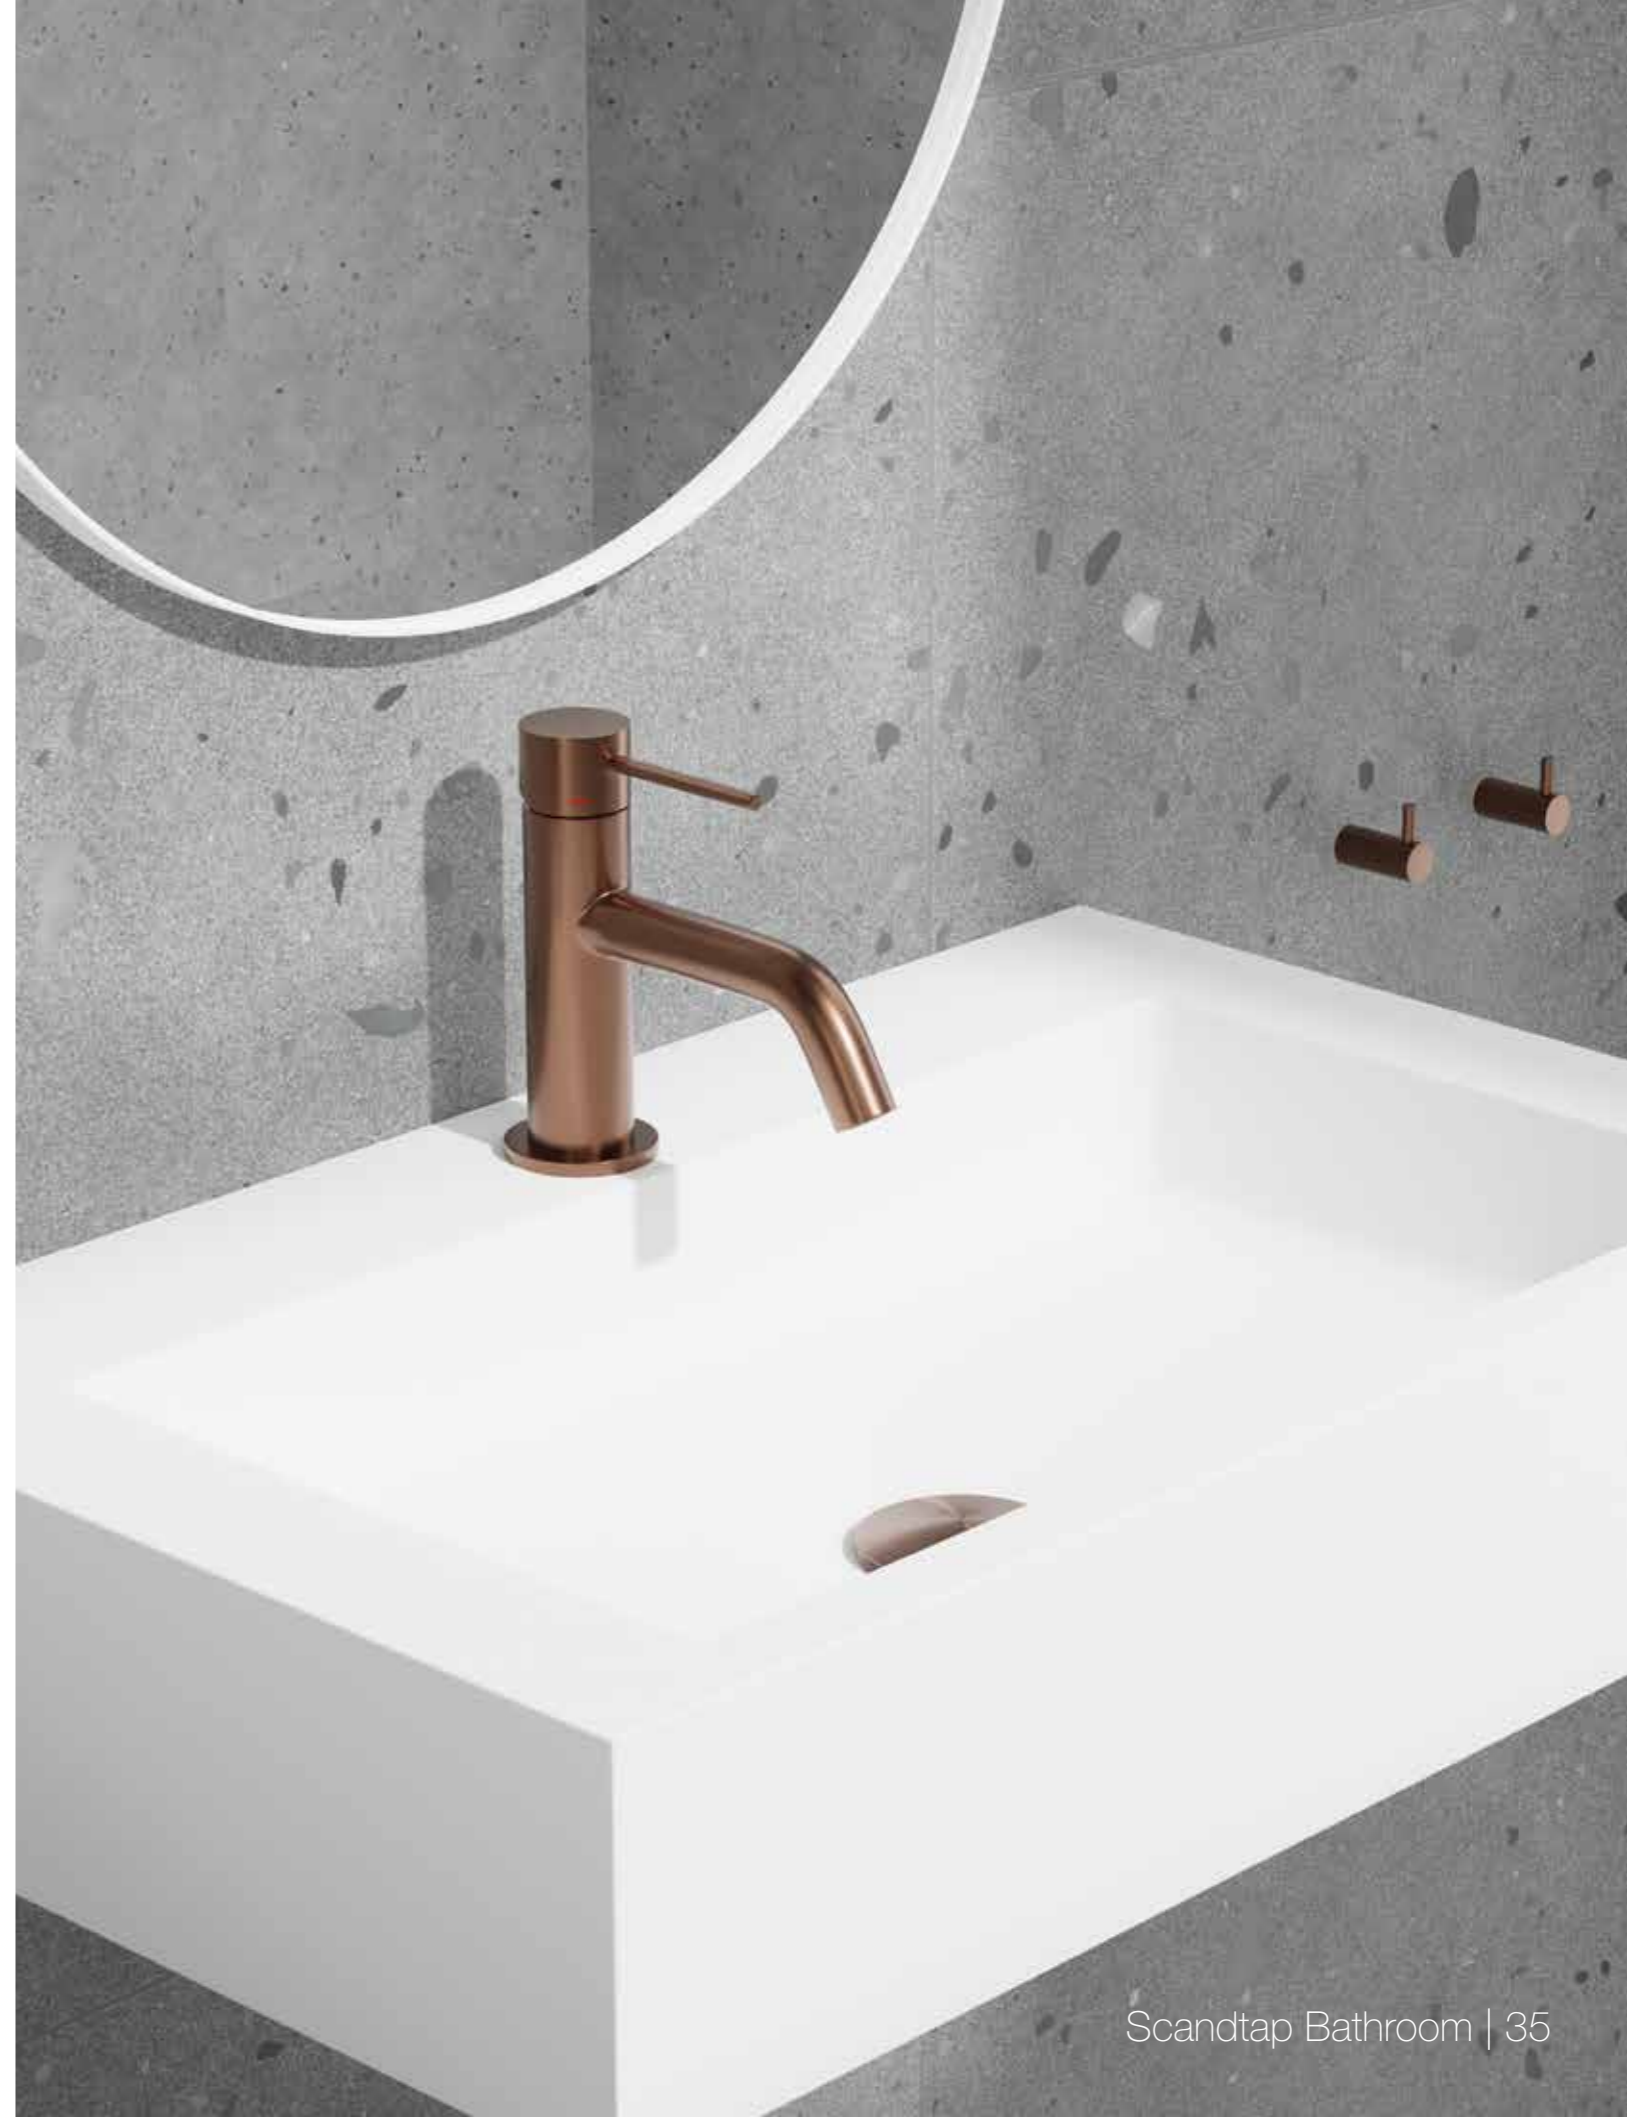

Mer information
på scandtap.com

Original

Voyage Medium

Blandare i minimalistisk design med unikt slimmade detaljer. Formspråket är en kombination av stilrena inslag och klassiska former. En medelhög modell utan skarv som passar utmärkt till infällda tvättställ och nedsänkta för extra handutrymme. Försedd med kvalitativa komponenter som sparar vatten och bibehåller ett perfekt anpassat vattenflöde.