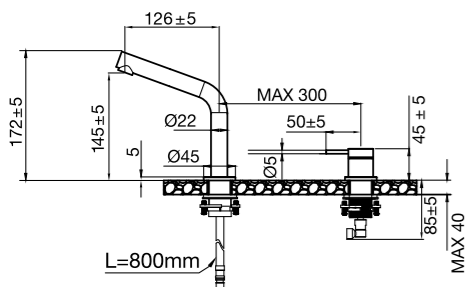

Tekniska data

Håltagning pip: 35 mm
Håltagning handtag: 35 mm
Rekommenderat CC mellan pip och handtag: 100-300 mm
Vridbar: 0°, 110° eller 360°
Anslutning: G 3/8
Cold start-funktion
OBS! Avstånd från blandarens botten till anslutningsrörets lägsta punkt: 90 mm.

Mer information på scandtap.com