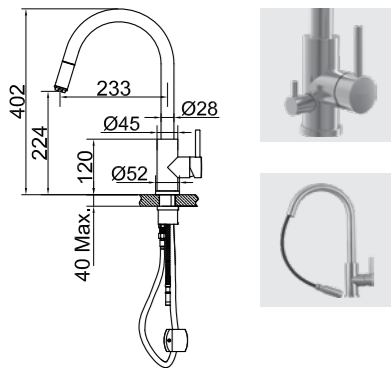

Steel Access

Köksblandare med ett tidlöst formspråk där raka linjer möter mjuka. Utdragbart munstycke som förenklar vid rengöring.

- Tillverkad i rostfritt stål
- Utdragbart munstycke
- Neoperl strålsamlare

Färg	Art nr	RSK	Pris
Original	30040	8318334	5895:-
Sand	30041	8310540	7445:-
Amber	30042	8310541	7445:-
Shadow	30043	8310668	7995:-

Med diskmaskinsavstängning:

Original	30045	8318326	6995:-
Sand	30046	8310436	8795:-
Amber	30047	8310437	8795:-
Shadow	30048	8310669	8995:-

Tekniska data

Håltagning: 35 mm utan diskmaskinsavstängning och 38 mm med diskmaskinsavstängning
Vridbar 360° utan diskmaskinsavstängning och 360° eller 110° med diskmaskinsavstängning

Mer information på scandtap.com

Med diskmaskinsavstängning

Utan diskmaskinsavstängning