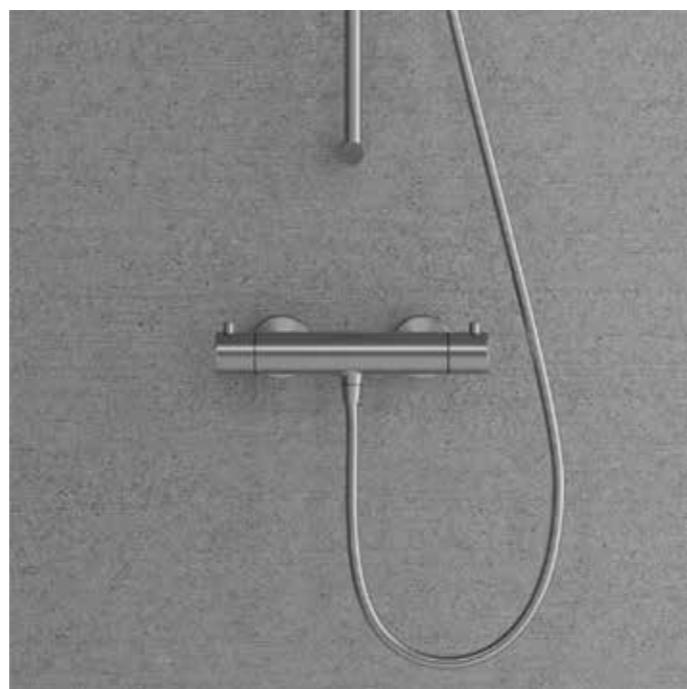

Tekniska data

CC 150

Mer information på scandtap.com