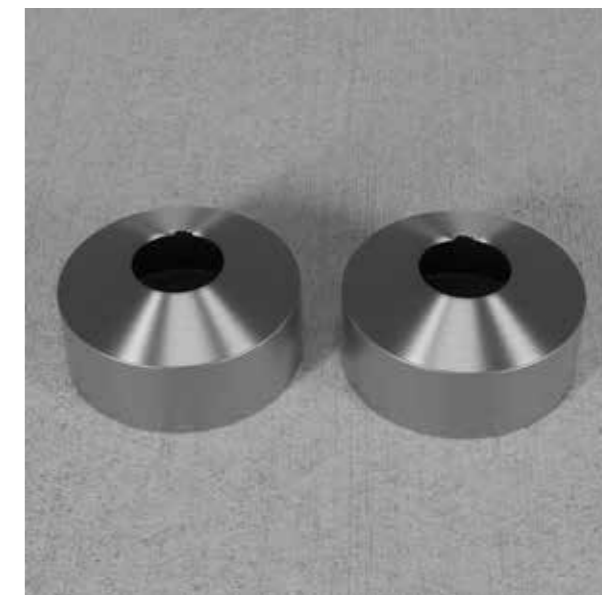

Pleasure Cover 33mm á 2st

Extra rymlig täckkåpa i rostfritt stål för Steel Pleasure-serien som används för att täcka Trio Perfektas Enkelt blandarfäste eller Excentriskt blandarfäste och då för att ersätta blandarens medföljande standardkåpor. 2 st á 33 mm. Kan även användas för att dölja synliga rördelar.

Färg	Art nr	RSK	Pris
Original	20810	8489943	695:-
Sand	20816	8489944	795:-
Amber	20817	8489945	795:-
Shadow	20818	8489946	895:-
Classic	20819	8387089	845:-
Rust	20811	8489950	995:-
Scrap	20812	8489951	995:-
Coal	20813	8489949	995:-

Mer information på scandtap.com