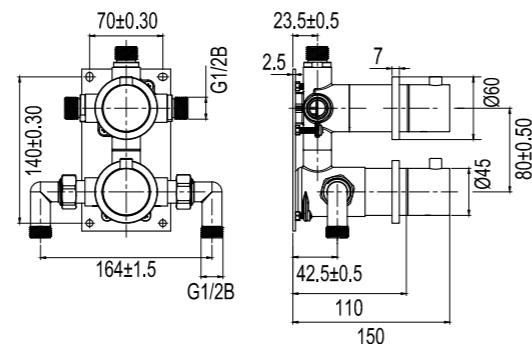

Mer information på scandtap.com