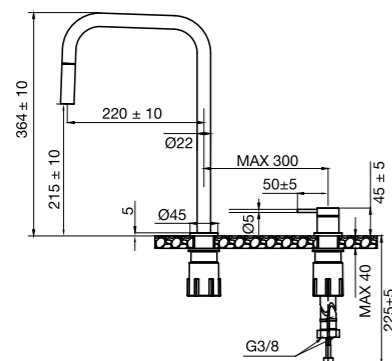

Tekniska data

Håltagning pip: 35 mm
Håltagning handtag: 35 mm
Rekommenderat CC mellan pip och handtag: 100-300 mm
Vridbar: 0°, 110° eller 360°
Anslutning: G 3/8
Cold start-funktion

Mer information på scandtap.com