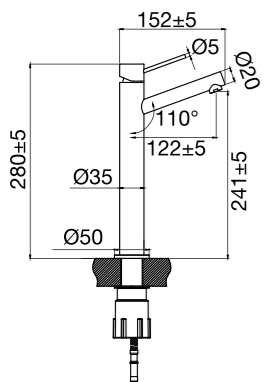

Tekniska data

Håltagning: 35 mm