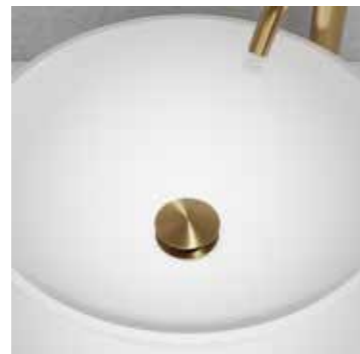

Sand

Pop-up Universal Duo

Bottenventil pop-up i rostfritt stål. Stängningsbar universalmodell som passar för tvättställ med eller utan bräddavlopp. Kombinera med blandare i samma färg för ett enhetligt helhetsintryck. Statisk funktion medföljer och gör det möjligt att ha ventilen öppen utan stängningsfunktion.

- Tillverkad i rostfritt stål

Färg	Art nr	RSK	Pris
Original	10910	8560060	849:–
Sand	10916	8560061	1029:–
Amber	10917	8560062	1029:–
Shadow	10918	8560063	1299:–
Classic	10919	8553636	1229:–
Rust	10920	8560064	1399:–
Scrap	10921	8560065	1399:–
Coal	10922	8560059	1399:–

Tekniska data

Justerbar: 0-70 mm
Täckåpa: Ø 63 mm

Mer information på scandtap.com