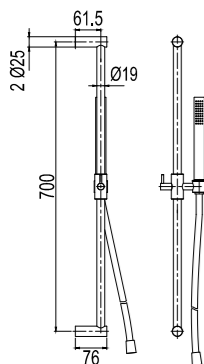

Steel Pleasure

Duschset i slimmad design med reglerbart handduschfäste. Den cylindriska handduschen avger rejält med bekväma och omslutande strålar.

Färg	Art nr	RSK	Pris
Original	20035	8320351	2995:-
Sand	20036	8320352	3995:-
Amber	20037	8320353	3995:-
Shadow	20038	8320354	4995:-

Tekniska data

CC 700
Längd: 750 mm
Duschslang: 1,5 m
Diameter stång: Ø25 mm

Mer information på scandtap.com

Original