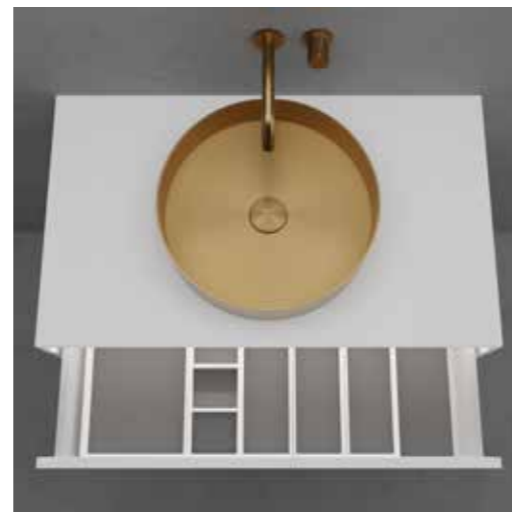

Solid S800

Badrumsinredning i Solid Surface med ett kompakt minimalistiskt formspråk. En unik kombination av mjuka linjer och raka former. Den stabila lådan erbjuder gott om förvaringsutrymme och har en mjukstängande funktion som öppnas med ett enkelt tryck.

- Tillverkad i Solid Surface
- B800xD475xH200 mm
- Push-open-funktion med möjlighet att trycka var som helst på lådan för öppning
- Soft-close-funktion
- Blum-konstruktion
- Antiglidmatta ingår

Tekniska data

B800xD475xH200 mm

Vikt: 32 kg

Art nr 46252   **RSK** 8914278   **Pris** 21995:-

Mer information på scandtap.com