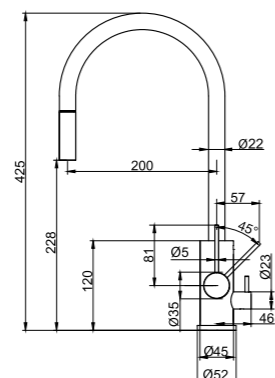

Tekniska data

Håltagning: 35 mm utan diskmaskinsavstängning och 38 mm med diskmaskinsavstängning
Vridbar 360° eller 0° utan diskmaskinsavstängning och 360° eller 110° med diskmaskinsavstängning

Med diskmaskinsavstängning