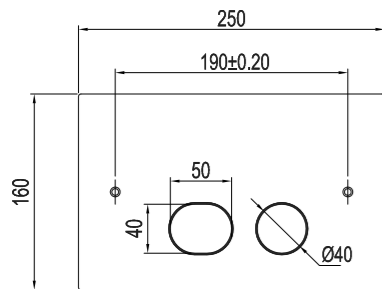

Steel Style

Spolplatta för inbyggning i elegant design med två stabila knappar för hel- och halvspolning. Den slimmade plattan i massivt rostfritt stål inger en stilfull framtoning. Matchar övrigt sortiment i färg och formspråk.

- Tillverkad i rostfritt stål
- Fästes med medföljande skruvar i samma ytfinish som spolplattan

Färg	Art nr	RSK	Pris
Original	15060	8002000	3495:–
Sand	15061	8002001	4195:–
Amber	15062	8002002	4195:–
Shadow	15063	8002003	4495:–
Classic	15069	8002145	4395:–
Rust	15064	8002004	4595:–
Scrap	15065	8002005	4595:–
Coal	15066	8002006	4595:–

Tekniska data

CC: 190 mm
Mått: 250x160x3 mm
Hel- och halvspolning
6/3 liter spolning
Passar WC-fixtur Geberit Duofix Sigma H112

Sand

Mer information på scandtap.com