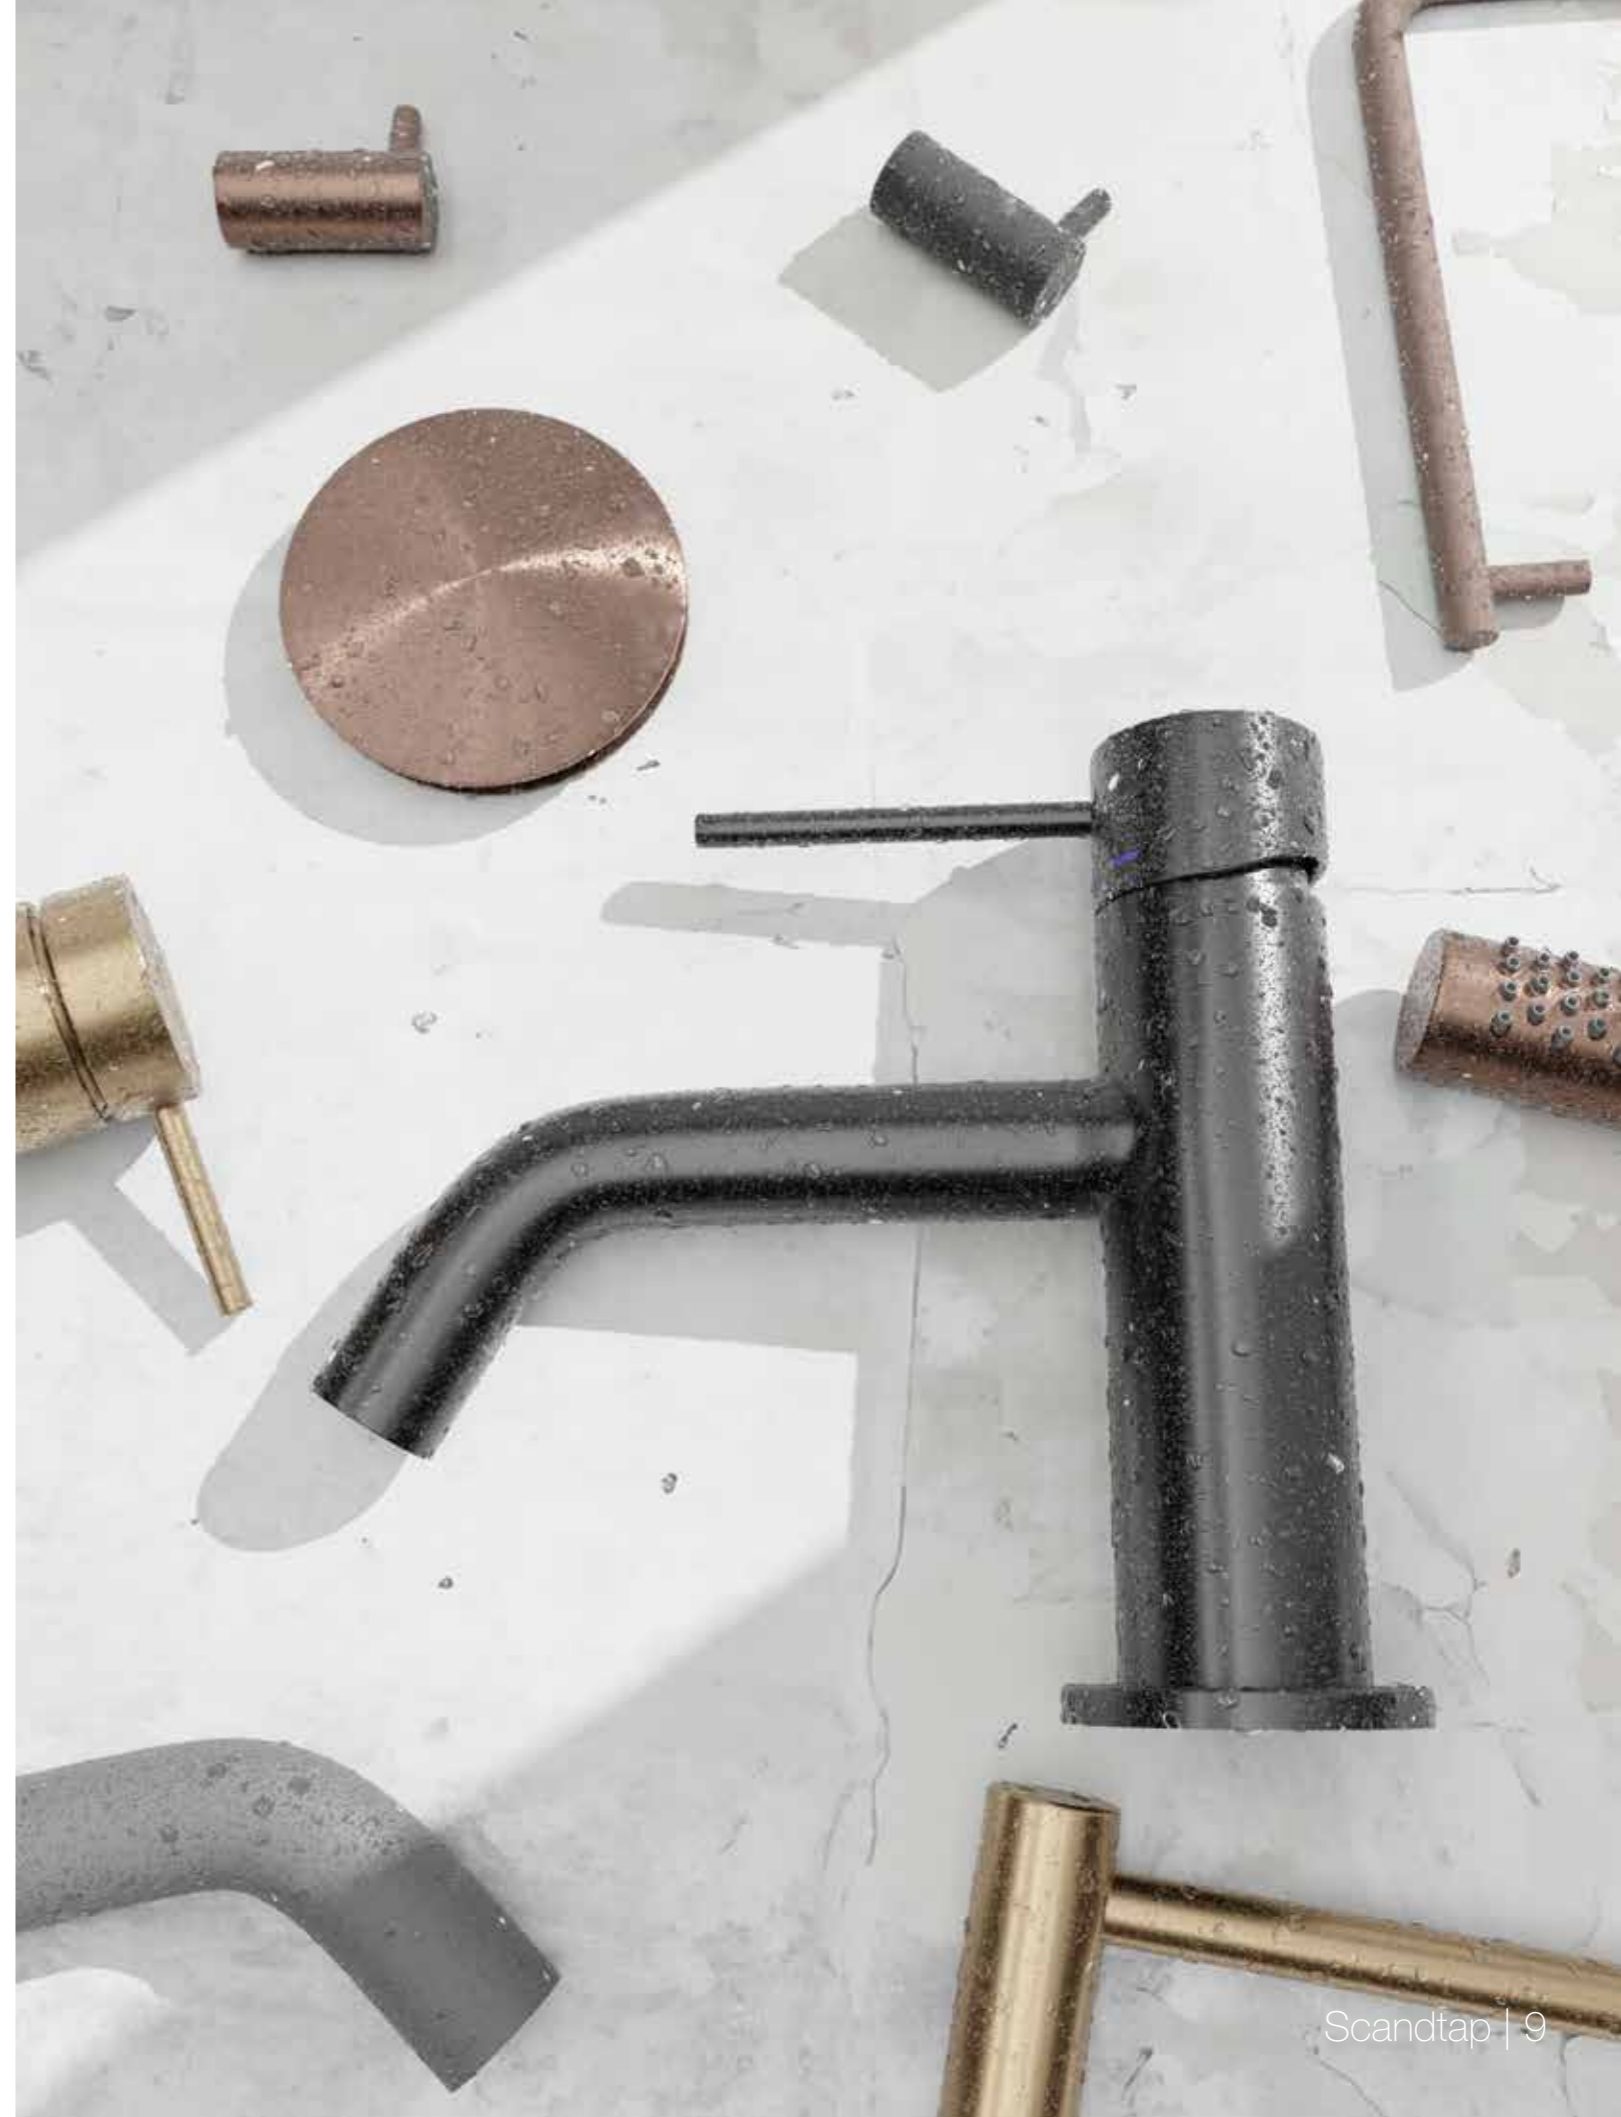

Våra PVD-färger

I vårt rostfria sortiment med PVD-ytor finns de högaktuella färgerna Sand, Amber och Shadow. Nyanserna är unika metallfärger i tidlös och klassisk formgivning med allt från exklusiv och romantisk känsla till industriell. I sortimentet finns även den exklusiva by Scandtap-serien med de ultramatta färgerna Rust, Scrap och Coal. Dessa färger har koordinerats noggrant för att anspela på industriella material som ofta samexisterar och harmonierar med varandra. Färgerna kan användas som komplement till köks- och badrumsinredning, eller som iögonfallande detaljer som sätter tonen och förhöjer helheten.

PVD-processen

Ytorna skapas genom förångning och jonisering under vakuum. Färgen går in i materialet istället för att enbart ligga som ett ytskikt. Då behövs ingen beläggning med klarlack som mattas eller lossnar efter hand. Resultatet blir en överlägset reptålig och hållbar yta, som håller färgen och fräschören, utan oönskad patina.

PVD är en av marknadens mest hållbara metoder som dessutom möjliggör extraordinära nyanser. De många fördelarna gör tekniken till ett självklart val för infärgning av rostfritt stål.