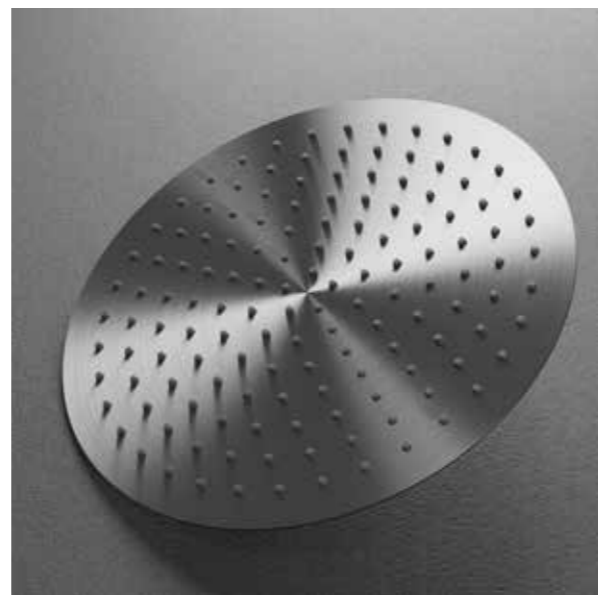

Harmonized head shower

Rund och vinklingsbar taksil i rostfritt stål med en generös omkrets på Ø300 mm. Taksilen förser vattnet med luft för extra behagliga vattenstrålar. Passar till tak- och väggfästen i Harmonized- och Pleasure-serien.

Färg	Art nr	RSK	Pris
Original	21100	8237541	3040:–
Sand	21106	8237542	4425:–
Amber	21107	8237543	4425:–
Shadow	21108	8237544	4890:–
Classic	21109	8295127	4680:–
Rust	21101	8237545	5475:–
Scrap	21102	8237546	5475:–
Coal	21103	8237547	5475:–

Mer information på scandtap.com

Harmonized long pipe

Långt taksilsfäste i rostfritt stål avsett för takmonterad inbyggnadsdusch i Harmonized-serien. Utmärkt för badrum med högre takhöjd.

Färg	Art nr	RSK	Pris
Original	21130	8443281	1945:–
Sand	21136	8443282	1975:–
Amber	21137	8443283	1975:–
Shadow	21138	8443284	2095:–
Classic	21139	8239559	2005:–
Rust	21131	8443285	2325:–
Scrap	21132	8443286	2325:–
Coal	21133	8443287	2325:–

Tekniska data

Längd: 200 mm (taksilsfästets slutliga längd beror på tjocklek på gipsskivor och/ eller annat takmaterial)

Mer information på scandtap.com