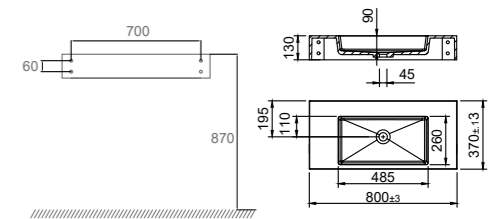

- Tillverkad i Solid Surface
- CE-godkänd

Tekniska data

Mått: B800xD370xH130 mm
Vikt: 17,5 kg

Art nr **RSK** **Pris**
46102 7539567 9995,-

Mer information på scandtap.com

Solid SW3

Vägghängt tvättställ i mattvit Solid Surface. Designat i skandinavisk tappning med inspiration hämtad från exklusiv hotellkänsla. Mjuka inslag med en len yta som är enkel att underhålla. Minimalistisk formgivning och högkvalitativt material – idealiskt för den som söker tidlös inredning. Perfekt storlek för det lilla badrummet.