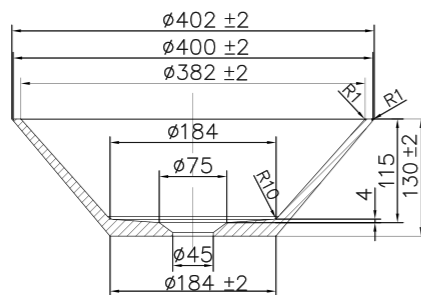

Tekniska data

Diameter: 400 mm
Höjd: 130 mm

Art nr	RSK	Pris
46003	7539557	6495:-