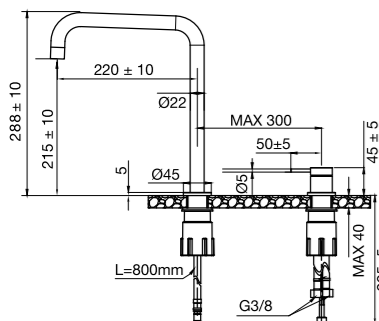

Nyhet!

Harmonized K2 Square

Köksblandare med separat pip och vred. Stilen minimalistisk design och praktisk utformning. Avstånd och vinkel mellan handtag och pip kan anpassas efter personlig smak och behov.

- Handtaget kan installeras till höger eller vänster om pipen.
- Kan låsas i fast position så att pipen inte är rörlig
- Tillverkad i rostfritt stål
- Neoperl strålsamlare

Färg	Art nr	RSK	Pris
Original		8312228	4995:-
Sand	30156	8312229	6195:-
Amber	30157	8312230	6195:-
Shadow	30158	8312231	6995:-
Classic	30159	8312232	6595:-

Tekniska data

Håltagning pip: 35 mm
Håltagning handtag: 35 mm
Rekommenderat CC mellan pip och handtag: 100-300 mm
Vridbar: 0°, 110° eller 360°.
Anslutning: G 3/8.
Cold start-funktion

Mer information på scandtap.com