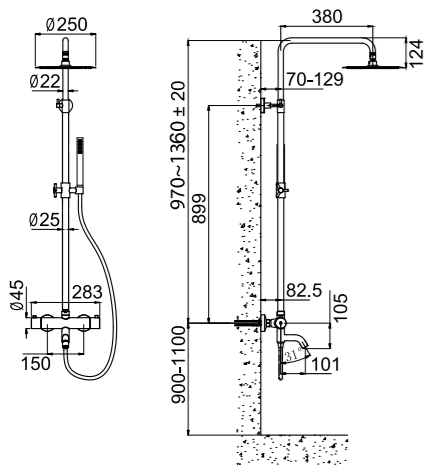

Tekniska data

CC 150

Justerbar duschstång: 970-1360 mm

Justerbart övre väggfäste: CC 70-129 mm från väggen

Duschslang: 1,5 m

Takdusch: Ø250 mm

Vid montering placeras vanligen blandaren lågt ner i höjd med badkaret, det kan då behövas ett förlängningsrör som höjer takduschen (se sida 124). Viktigt att förlängningsröret Steel Pleasure Extension Pipe monteras i samband med blandarens montering.