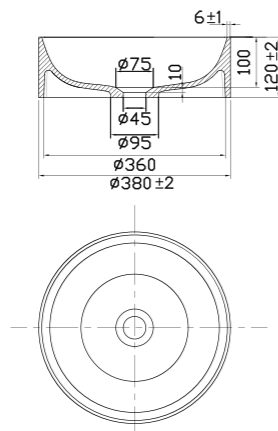

Tekniska data

Diameter: 380 mm
Höjd: 120 mm

Art nr	RSK	Pris
46002	7539556	6495:-

Mer information på scandtap.com

Solid R3

Fristående tvättställ i stilen mattvitt Solid Surface. Modern skålförmad design inspirerad av klassiska former och raka linjer. Varje tvättställ är handgjort och har en unik karaktär. Köp till bottenventil.

- Tillverkad i Solid Surface
- CE-godkänd