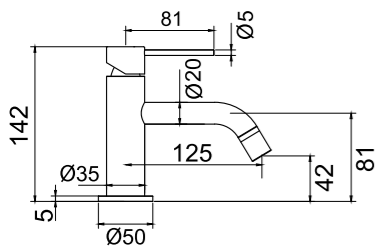

Voyage

Tvättställsblandare i minimalistisk design med unikt slimmade detaljer. Formspråket är en kombination av stilrena inslag och klassiska former. Försedd med kvalitativa komponenter som sparar vatten och bibehåller ett perfekt anpassat vattenflöde.

- Tillverkad i rostfritt stål
- Neoperl strålsamlare

Färg	Art nr	RSK	Pris
Original	10200	8277855	3295:-
Sand	10206	8277856	4295:-
Amber	10207	8277857	4295:-
Shadow	10208	8277858	4795:-
Classic	10209	8275718	4495:-
Rust	12200	8278135	5195:-
Scrap	12201	8278136	5195:-
Coal	12202	8278133	5195:-

Tekniska data
Håltagning: 35 mm

Sand

Mer information
på scandtap.com