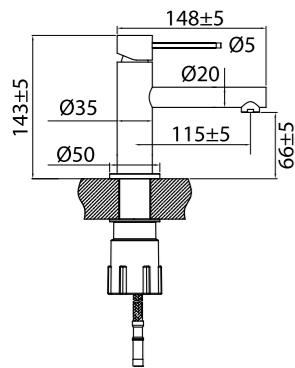

Tekniska data

Håltagning: 35 mm

Mer information på scandtap.com