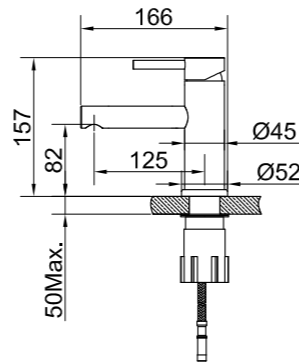

Steel Clear

Tvättställsblandare i klassisk design och minimalistiska former. Försedd med en riktbar strålsamlare som gör det möjligt att vinka vattenstrålen.

- Tillverkad i rostfritt stål
- Neoperl strålsamlare

Färg	Art nr	RSK	Pris
Original	10020	8344561	3295:-
Shadow	10028	8277820	4795:-

Tekniska data
Hålltagning: 35 mm

Mer information på
scandtap.com

Tillbehör till tvåhålsblandare

Nyhet!

90°-kit

Installationskit i rostfritt stål med kortare anslutningsrör och 90°-vinkel. Underlättar montering av Harmonized B2, Harmonized K2 & Harmonized K2 Square. Används när utrymmet under bänkskivan är begränsat, till exempel i mindre möbler med högt placerade lådor. Avkortar avståndet från blandarens botten till anslutningsrörens lägsta punkt till 90 mm. Ej lämplig för modeller med utdragbart munstycke.

Art nr	Pris
80042	495:-

Mer information på scandtap.com