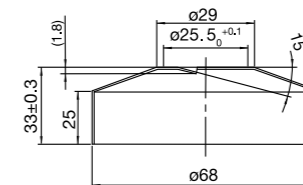

Pleasure Cover 33mm á 2st

Extra rymlig täckkåpa i rostfritt stål för Steel Pleasure-serien som används för att täcka Trio Perfektas Enkelt blandarfäste eller Excentriskt blandarfäste och då för att ersätta blandarens medföljande standardkåpor. 2 st á 33 mm. Kan även användas för att dölja synliga rördelar.

Färg	Art nr	RSK	Pris
Original	20810	8489943	695:-
Sand	20816	8489944	795:-
Amber	20817	8489945	795:-
Shadow	20818	8489946	895:-
Classic	20819	8387089	845:-
Rust	20811	8489950	995:-
Scrap	20812	8489951	995:-
Coal	20813	8489949	995:-

Mer information på scandtap.com