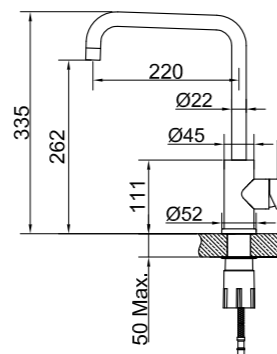

Square

Köksblandare i modern formgivning med elegant och enkelt designspråk. Blandaren har raka linjer och ger ett sobert intryck.

- Tillverkad i rostfritt stål
- Neoperl strålsamlare

Färg	Art nr	RSK	Pris
Original	30010	8318331	3495:-

Med diskmaskinsavstängning:

Original	30015	8318323	4595:-

Tekniska data

Håltagning: 35 mm

Vridbar: 360° utan diskmaskinsavstängning och 110° med diskmaskinsavstängning

Mer information på scandtap.com

Med diskmaskinsavstängning

Utan diskmaskinsavstängning