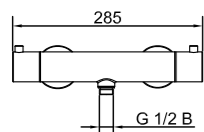

Tekniska data

CC 150

Mer information på scandtap.com