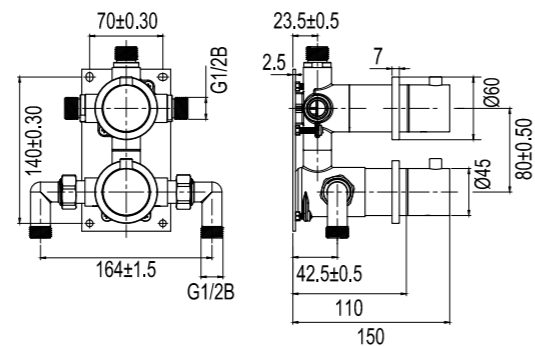

Coal

Mer information på scandtap.com

Harmonized 2z

Termostatblandare för inbyggnad med eleganta slimmade detaljer. Dold monteringen bakom vägg ger badrummet ett minimalistiskt och harmoniskt intryck. Inkluderar en tunn takmonterad taksil med generös omkrets samt en cylindrisk handdusch som avger ett mjukt behagligt vattenflöde med bred spridning. Tidlös design som samspelar med ett skandinaviskt formspråk.

- Två funktioner: Takdusch och handdusch
- Tillverkad i rostfritt stål
- Godkänd av SINTEF och KWA
- Temperatur- och flödesjustering görs med separata vred
- Takmonterad taksil
- Vinklinsbar taksil
- Anti-twist slang
- Antikalkfunktion gör att handdusch och taksil enkelt kan rengöras vid kalkrikt vatten
- Driftsäker termostat även mot kalkrikt vatten
- Medföljande certifierad installationsbox Scandtap Box 1 i rostfritt stål vattensäkrar bakom vägg
- Formgiven täckkåpa i matchande nyans för läckageindikator medföljer.

Se sida 128 för en pakettlösning för installation av inbyggnadssortimentet.

Färg	Art nr	RSK	Pris
Original	21040	8351530	24495:-
Sand	21046	8351531	27995:-
Amber	21047	8351532	27995:-
Shadow	21048	8351533	30395:-
Classic	21049	8295129	28995:-
Rust	21041	8351534	32695:-
Scrap	21042	8351535	32695:-
Coal	21043	8351536	32695:-

Tekniska data

Takmonterat taksilsfäste: CC 200 mm (taksilsfästets slutliga längd beror på tjocklek på gipsskivor och/eller annat takmaterial)

Taksil: Ø300 mm

Duschslang: 1,5 m