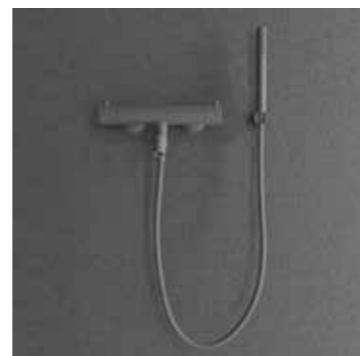

Scrap

Pleasure 4

Badkarsblandare i avskalad tappning med ett skandinaviskt designspråk. Handduschen avger rejält med bekväma och omslutande strålar.

- Två funktioner: Handdusch och badkarspip
- Antikalkfunktion som gör att handduschen enkel kan rengöras om vattnet innehåller mycket kalk
- Tillverkad i rostfritt stål
- Infällbar badkarspip
- Anti-twist slang
- 1,5 m duschslang
- Termostatblandare med integrerad omkastare

Färg	Art nr	RSK	Pris
Original	20040	8362067	8995:-
Sand	20046	8362068	12595:-
Amber	20047	8362069	12595:-
Shadow	20048	8362070	14995:-
Classic	20049	8245063	14795:-
Rust	20041	8362141	16495:-
Scrap	20042	8362142	16495:-
Coal	20043	8362140	16495:-

Tekniska data

CC 150
Duschslang: 1,5 m

Mer information på scandtap.com