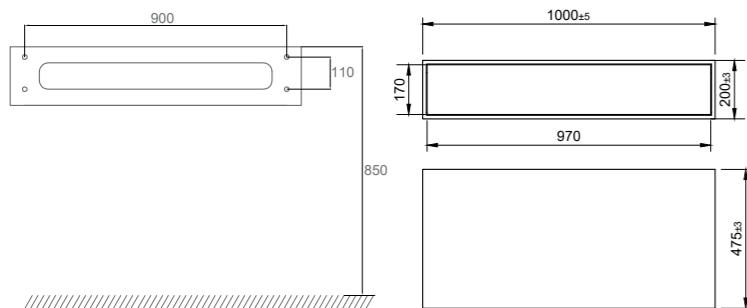

Solid S1000

Badrumsinredning i Solid Surface med ett kompakt minimalistiskt formspråk. En unik kombination av mjuka linjer och raka former. Den stabila lådan i Blum-konstruktion erbjuder gott om förvaringsutrymme och har en mjukstängande funktion som öppnas med ett enkelt tryck.

- Tillverkad i Solid Surface
- B1000xD475xH200 mm
- Push-open-funktion som gör det är möjligt att trycka var som helst på lådan för öppning
- Soft-close-funktion
- Blum-konstruktion
- Antiglidmatta ingår

Tekniska data

B1000xD475xH200 mm

Vikt: 39 kg

Art nr 46253   **RSK** 8914279   **Pris** 23995:-

Mer information på scandtap.com