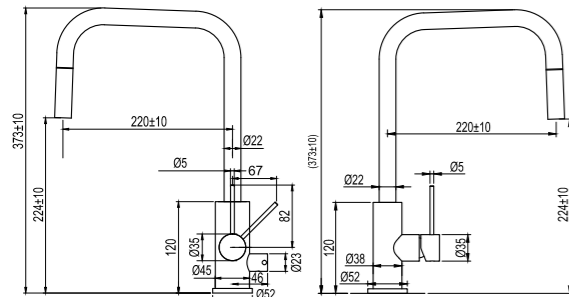

Accent Square

Köksblandare i slimmat utförande med utdragbart munstycke. Designspråket är ett samspel mellan mjuka former och raka linjer, där elegans möter enkelhet.

- Tillverkad i rostfritt stål
- Utdragbart munstycke
- Riktbar Neoperl strålsamlare

Färg	Art nr	RSK	Pris
Original	30110	8311229	6795:–
Sand	30111	8311445	8095:–
Amber	30112	8311446	8095:–
Shadow	30113	8311230	8695:–
Rust	32110	8311231	9395:–
Scrap	32111	8311232	9395:–
Coal	32112	8311233	9395:–

Med diskmaskinsavstängning:

Original	30115	8311234	7795:–
Sand	30116	8311447	9245:–
Amber	30117	8311448	9245:–
Shadow	30118	8311236	9645:–
Rust	32115	8311237	10445:–
Scrap	32116	8311238	10445:–
Coal	32117	8311239	10445:–

Tekniska data

Håltagning: 35 mm utan diskmaskinsavstängning och 38 mm med diskmaskinsavstängning
Vridbar 360° eller 0° utan diskmaskinsavstängning och 360° eller 110° med diskmaskinsavstängning

Mer information på scandtap.com

Med diskmaskinsavstängning

Utan diskmaskinsavstängning

Med diskmaskinsavstängning

Utan diskmaskinsavstängning