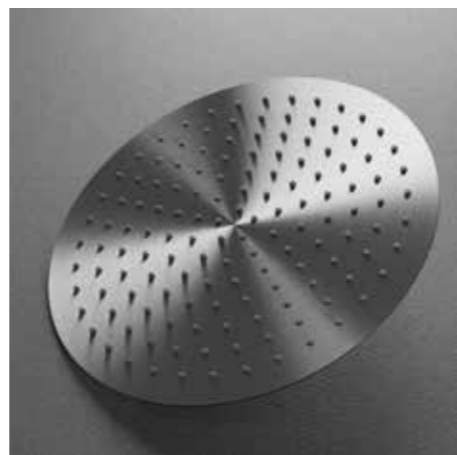

Taksil Pleasure

Rund och vinklignsbar taksil i rostfritt stål som avger rikligt med mjuka och omslutande vattenstrålar för optimal komfort. Passar Pleasure & Harmonized. Diameter: 250 mm.

Färg	Art nr	Pris
Original	02010	2675:-
Sand	02016	4195:-
Amber	02017	4195:-
Shadow	02018	4695:-
Classic	02011	4495:-
Rust	02025-RU	4945:-
Scrap	02025-SC	4945:-
Coal	02025-CO	4945:-