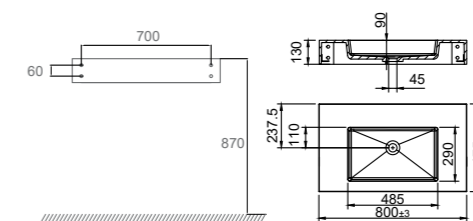

- Tillverkad i Solid Surface
- CE-godkänd

Tekniska data

Mått: B800xD475xH130 mm
Vikt: 18 kg

Art nr	RSK	Pris
46104	7539569	11995:-

Mer information på scandtap.com

Solid SW5

Vägghängt dubbelt tvättställ i mattvit Solid Surface. Designat i skandinavisk tappning med inspiration hämtad från exklusiv hotellkänsla. Mjuka inslag med en len yta som är enkel att underhålla. Minimalistisk formgivning och högkvalitativt material – idealiskt för den som söker tidlös inredning. Försett med praktiska dekorations- och avställningsytor.