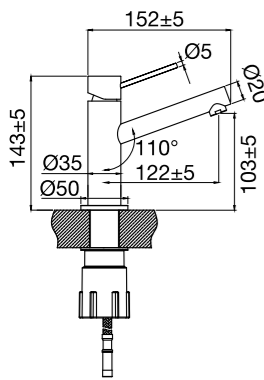

Tekniska data

Håltagning: 35 mm