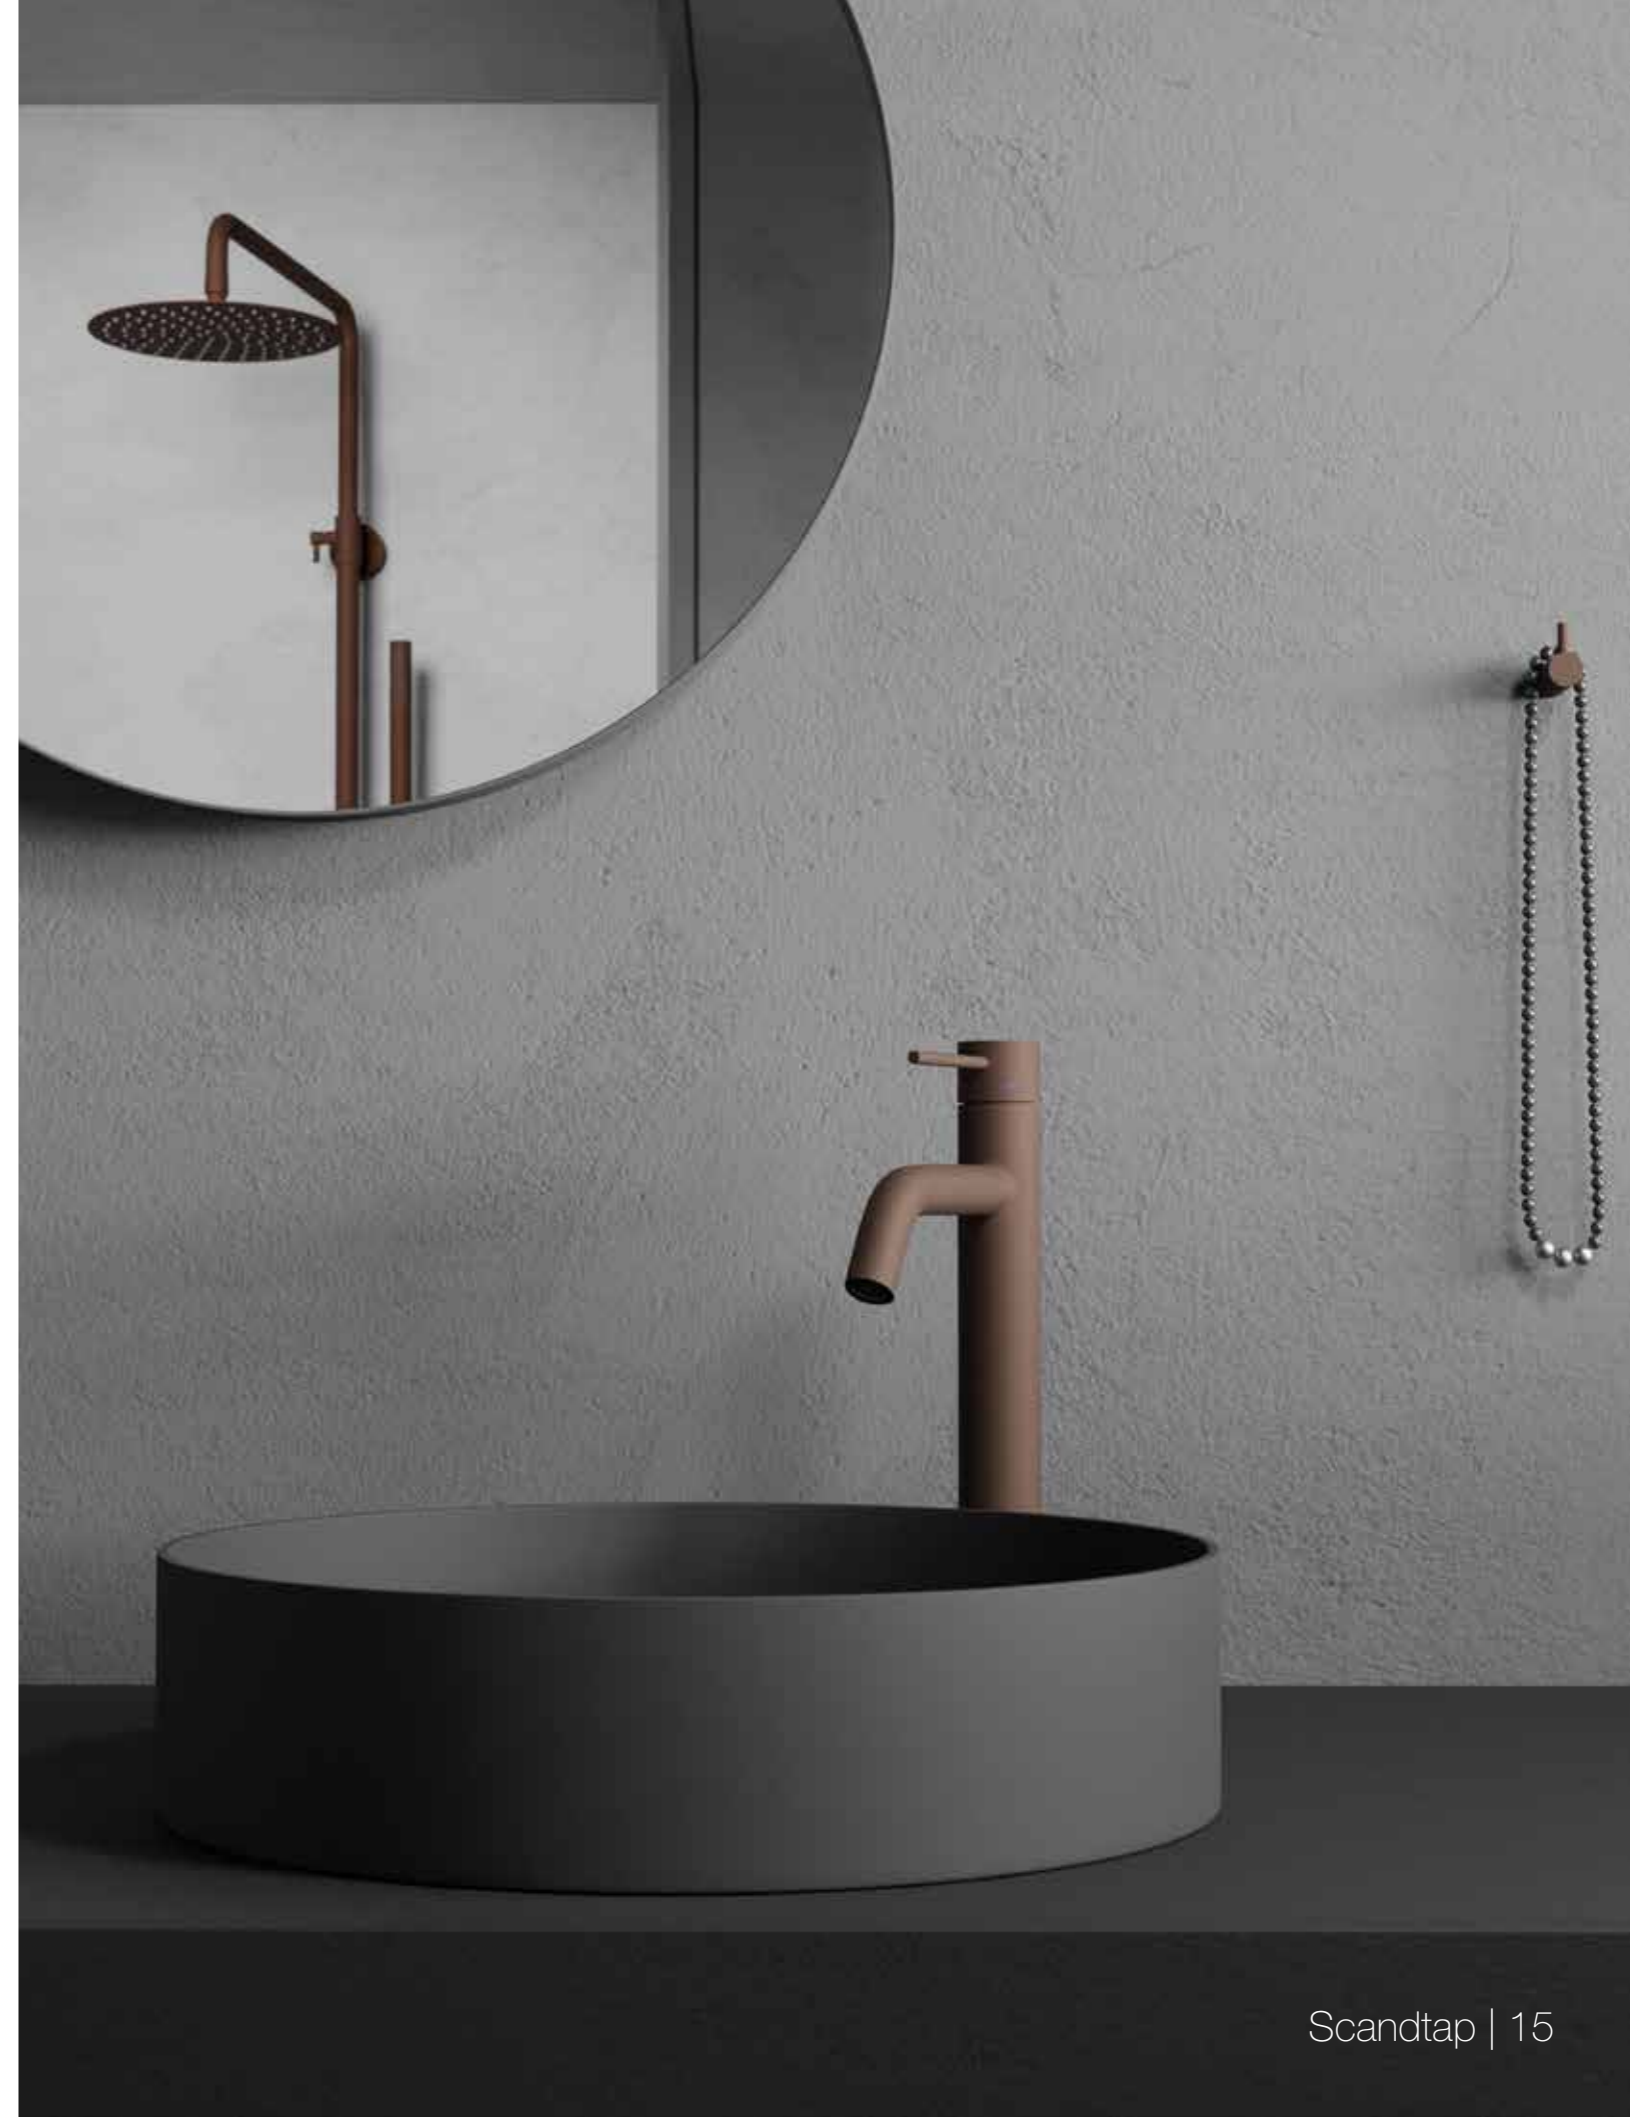

by Scandtap

by Scandtap kombinerar premiummaterial och design i rostfritt stål med speciellt utvalda ytor i ultramatt PVD. Dessa ytor har utvecklats för – och godkänts av arkitekter som specialiserar sig på inredningsdesign. Idealiskt till den moderna industriella interiören.
by Scandtap – The Architect's Choice.

Personalisera med by Scandtap

Ett viktigt mål med by Scandtap är att ge inredaren största möjliga frihet att designa vackra, unika, och personliga miljöer. För att förverkliga detta krävs stor flexibilitet. by Scandtap-färgerna är noggrant koordinerade för att anspela på råa industriella material som ofta existerar i varandras närhet. I de sammanhang där en av färgerna förekommer naturligt kan man ofta hitta de båda andra färgerna. Den bästa designen uppstår många gånger efter observation och nytolkning av det som tas för givet. Därför känns det också helt naturligt att blanda dessa färger i samma inredningsmiljö.