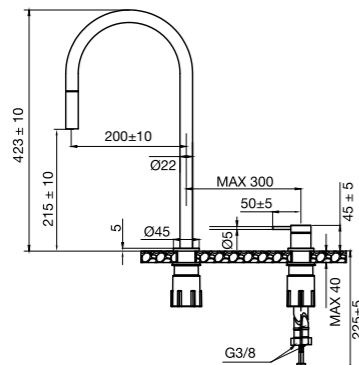

Tekniska data

Håltagning pip: 35 mm
Håltagning handtag: 35 mm
Rekommenderat CC mellan pip och handtag: 100-300 mm
Vridbar: 0°, 110° eller 360°
Anslutning: G 3/8
Cold start-funktion

Mer information på scandtap.com