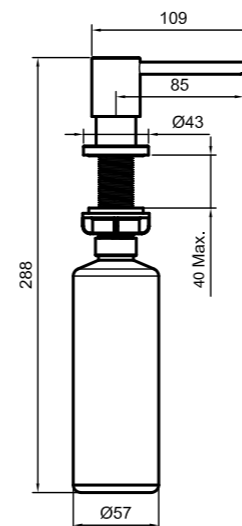

Tekniska data

Håltagning: 26 mm
Justerbar 0-40 mm
Volym: 300 ml

Mer information på scandtap.com

Stainless Steel Polish 400 ml

Polermedel för rostfritt stål. Avlägsnar på ett enkelt sätt rester av polish, olja, fett, fingeravtryck, fläckar, damm och smuts. Den kraftiga oljeemulsionen fräschar upp, skyddar och bevarar glansen samt lämnar inga ränder. Testad för lämplighet vid användning nära livsmedel.

Art nr	Pris
81000	395:-

Mer information på scandtap.com