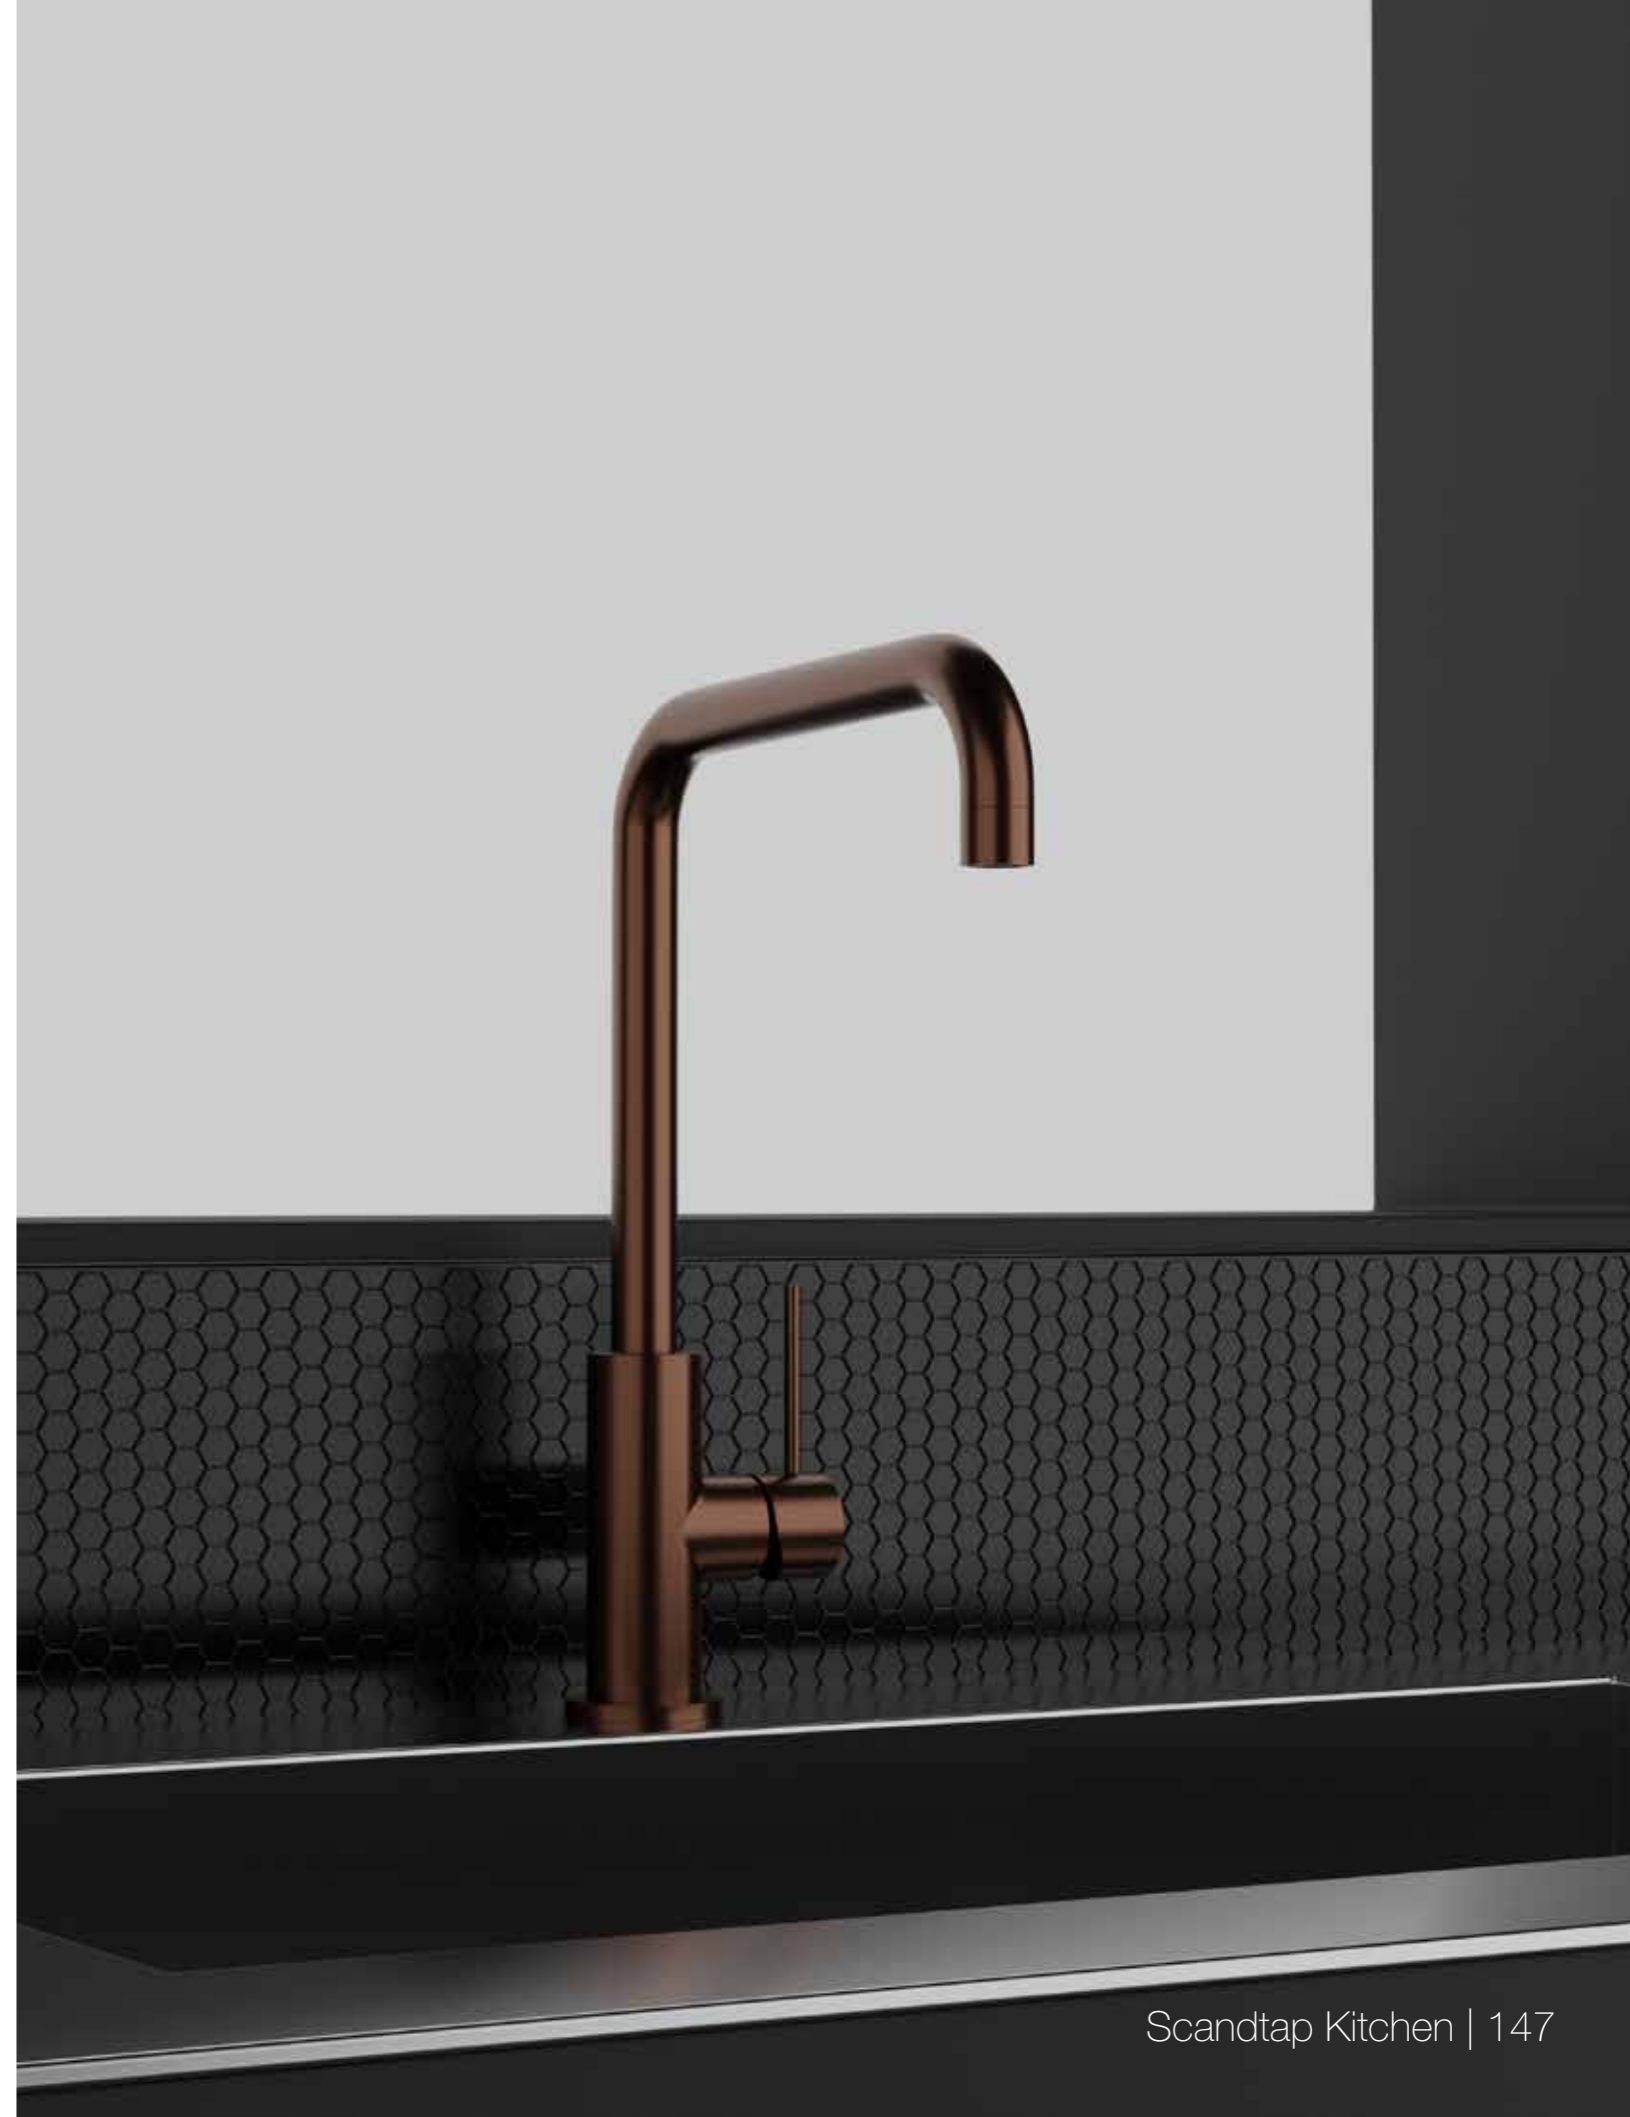

Mood

Köksblandare med enkla och minimalistiska drag. En slimmad blandare där mjuka former kombineras med raka linjer.

- Tillverkad i rostfritt stål
- Neoperl strålsamlare

Färg	Art nr	RSK	Pris
Original	30130	8311215	3695:-
Sand	30131	8311449	4595:-
Amber	30132	8311450	4595:-
Shadow	30133	8311216	5095:-
Rust	32130	8311217	5895:-
Scrap	32131	8311218	5895:-
Coal	32132	8311220	5895:-

Med diskmaskinsavstängning:

Original	30135	8311221	4695:-
Sand	30138	8311451	6095:-
Amber	30137	8311452	6095:-
Shadow	30136	8311222	6495:-
Rust	32135	8311223	7195:-
Scrap	32136	8311224	7195:-
Coal	32137	8311225	7195:-

Tekniska data

Håltagning: 35 mm

Vridbar 360° eller 0° utan diskmaskinsavstängning och 360° eller 110° med diskmaskinsavstängning

Mer information på scandtap.com

Med diskmaskinsavstängning

Utan diskmaskinsavstängning