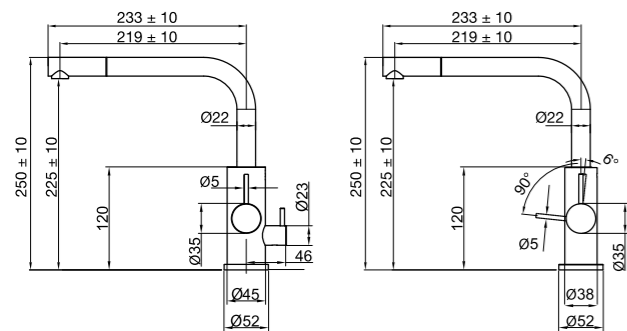

Håltagning: 35 mm utan diskmaskinsavstängning och 38 mm med diskmaskinsavstängning

Vridbar 0°, 110° och 360°

Totalhöjd 250 mm

Mer information på scandtap.com

Med diskmaskinsavstängning

Utan diskmaskinsavstängning