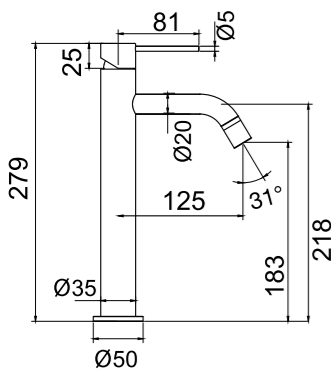

Tekniska data

Håltagning: 35 mm

Sand