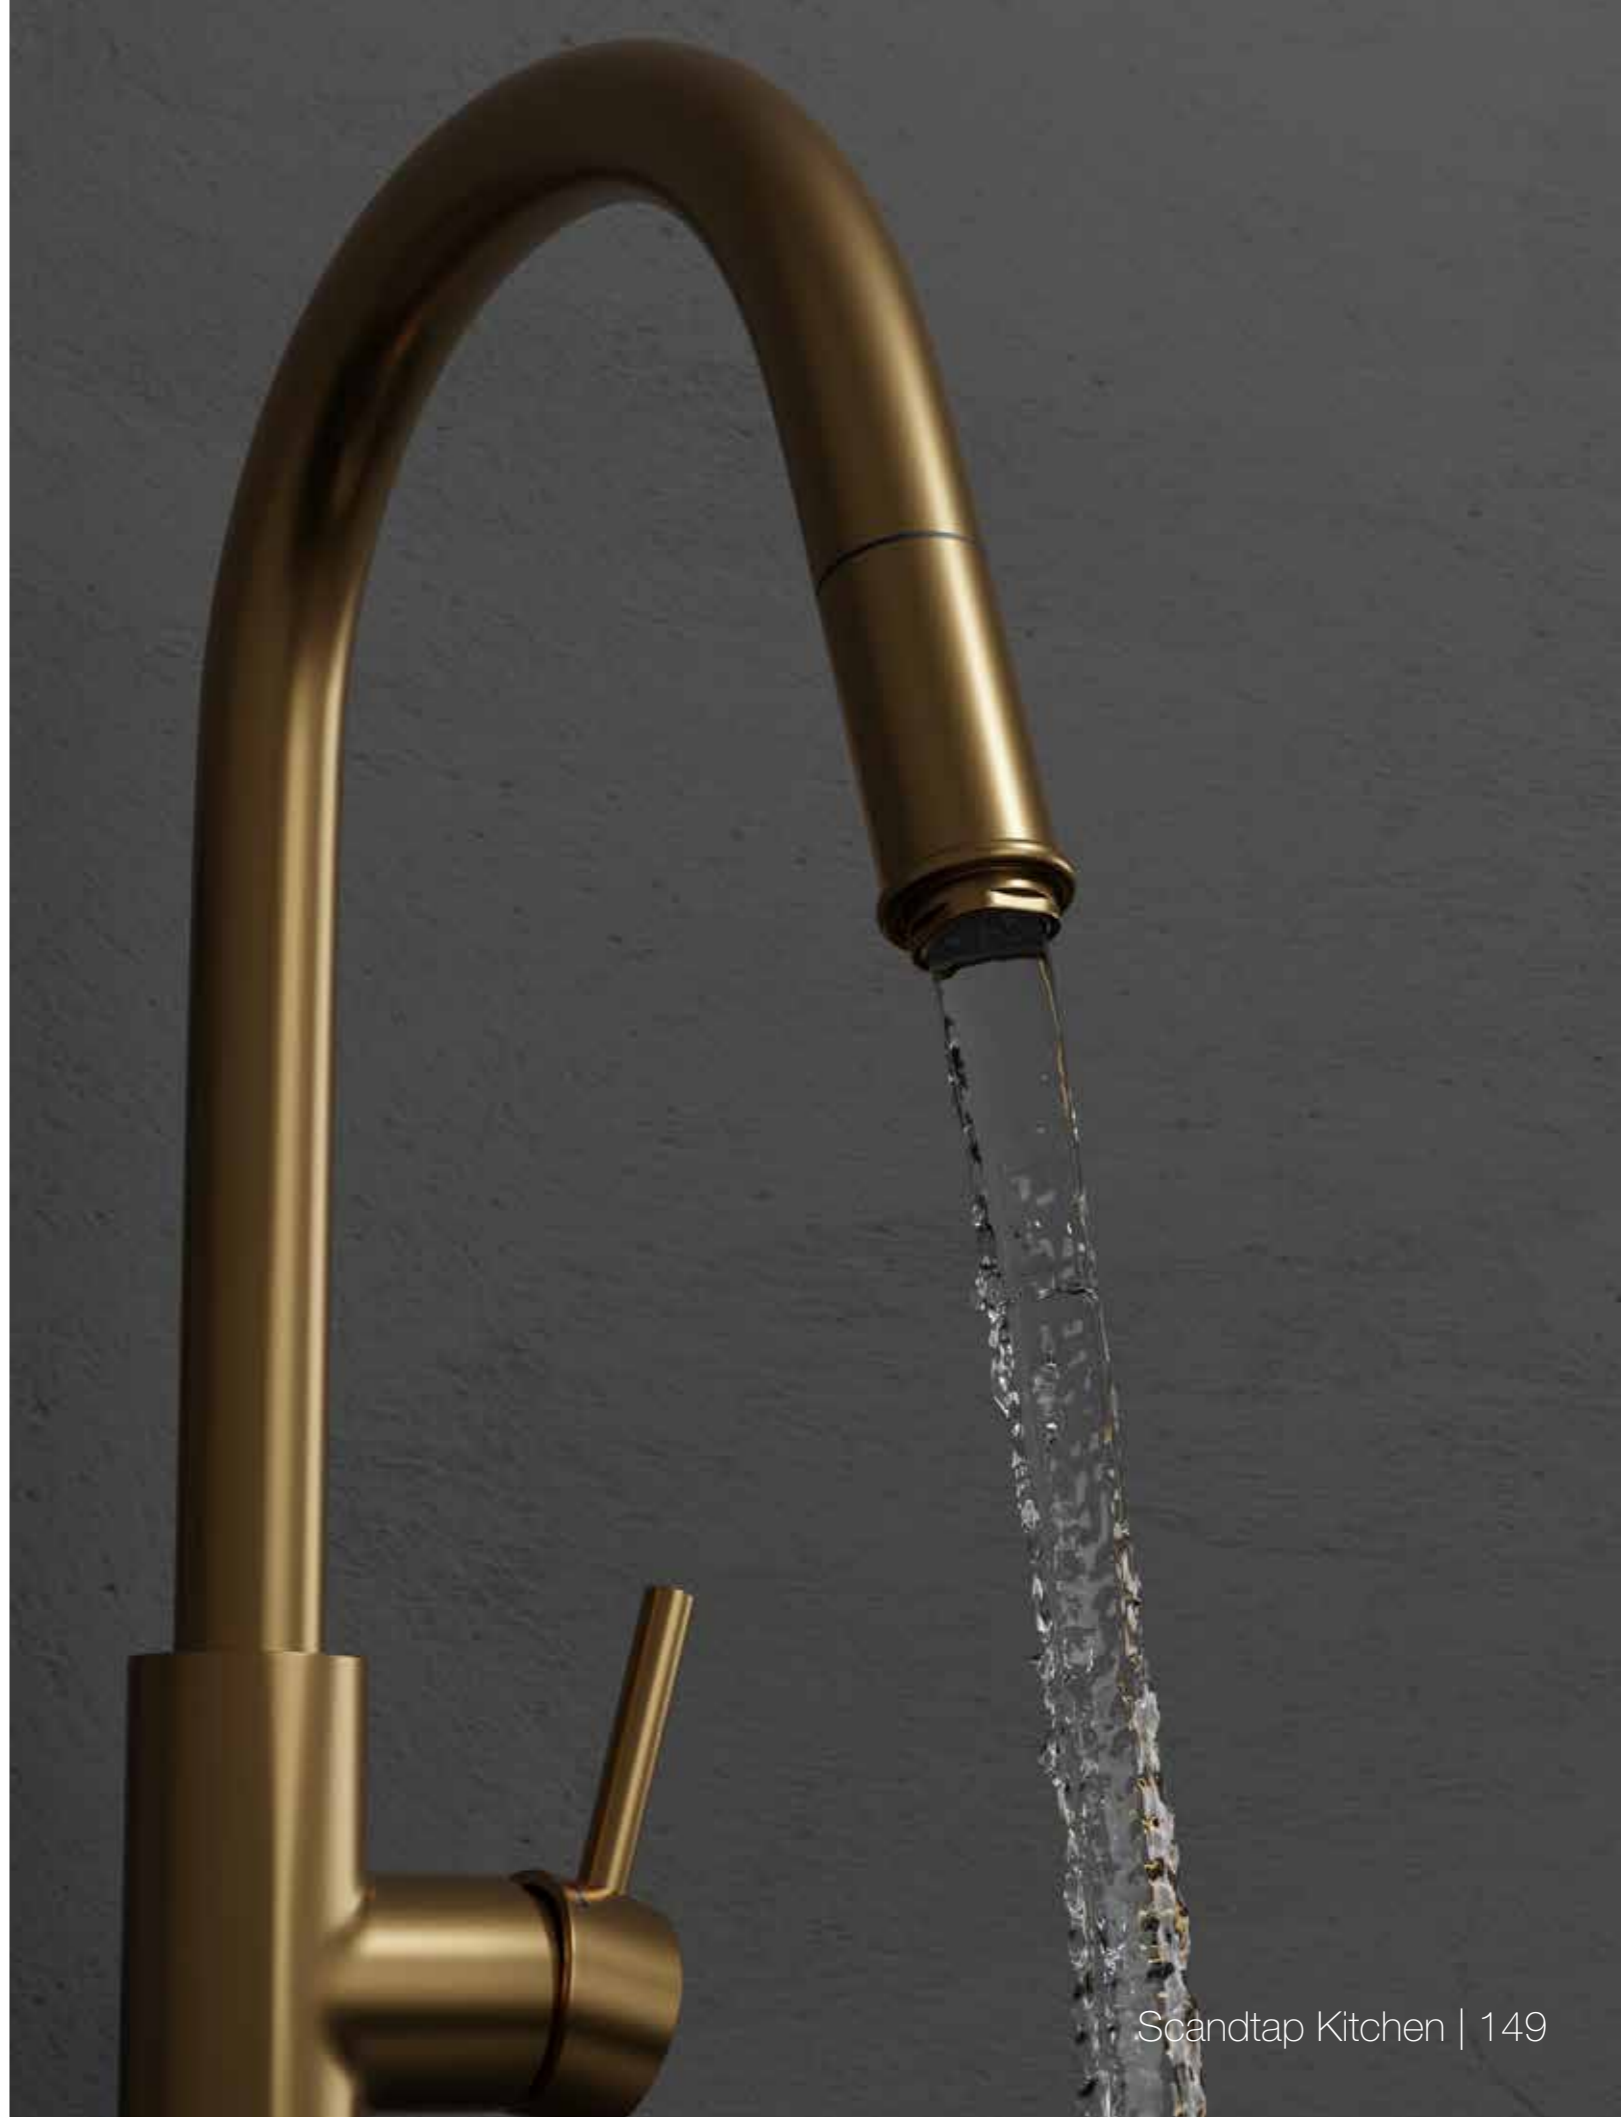

Steel Access

Köksblandare med ett tidlöst formspråk där raka linjer möter mjuka. Utdragbart munstycke som förenklar vid rengöring.

- Tillverkad i rostfritt stål
- Utdragbart munstycke
- Neoperl strålsamlare

Färg	Art nr	RSK	Pris
Original	30040	8318334	5895:-
Sand	30041	8310540	7445:-
Amber	30042	8310541	7445:-
Shadow	30043	8310668	7995:-

Med diskmaskinsavstängning:

Original	30045	8318326	6995:-
Sand	30046	8310436	8795:-
Amber	30047	8310437	8795:-
Shadow	30048	8310669	8995:-

Tekniska data

Håltagning: 35 mm utan diskmaskinsavstängning och 38 mm med diskmaskinsavstängning
Vridbar 360° utan diskmaskinsavstängning och 360° eller 110° med diskmaskinsavstängning

Mer information på scandtap.com

Med diskmaskinsavstängning

Utan diskmaskinsavstängning