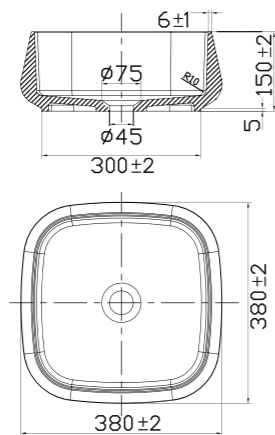

- Tillverkad i Solid Surface
- CE-godkänd

Tekniska data

Bredd: 380 mm
Djup: 380 mm
Höjd: 150 mm

Art nr	RSK	Pris
46053	7539559	7695:-

Mer information på scandtap.com

Solid SW1

Vägghängt tvättställ i mattvit Solid Surface. Designat i skandinavisk tappning med inspiration hämtad från exklusiv hotellkänsla. Mjuka inslag med en len yta som är enkel att underhålla. Minimalistisk formgivning och högkvalitativt material – idealiskt för den som söker tidlös inredning. Utmärkt storlek för ett mindre badrum eller gästbadrum.