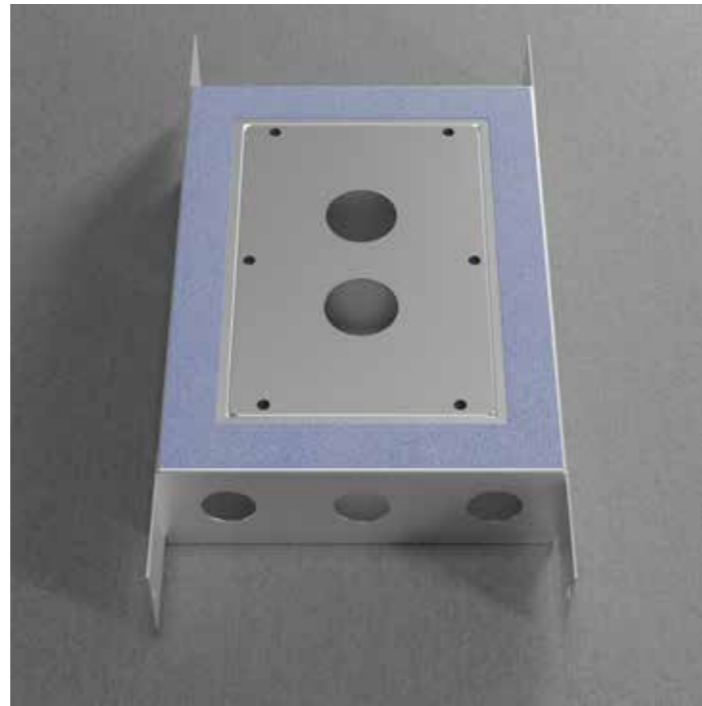

LK Harmonized Installation Kit

Paketlösning för installation av inbyggnadssortimentet i Harmonized-serien.

- Innehåller 3 m skyddsslang, 3 m mediarör, 1 kopplingsdosa och 1 anslutningskoppling

Art nr 80040 **Pris** 1895:-

Mer information på scandtap.com

Scandtap Box 1

Läckagesäker inbyggnadsbox i rostfritt stål som monteras tillsammans med inbyggnadsblandare för att vattensäkra bakom vägg. Passar till samtliga inbyggnadsblandare i Harmonized-serien.

- Tillverkad i rostfritt stål
- Anpassad till Branchregler Säker Vatteninstallation 2021:1
- SINTEF-godkänd, TG 20819
- Typgodkännande RISE
- Systemgodkännande RISE
- Godkänd med 24+ tätskiktsmärken

Art nr 21160 **RSK** 8219501 **Pris** 8395:-

Mer information på scandtap.com

Se scandtap.com för teknisk information och alla våra inbyggnadslösningar.