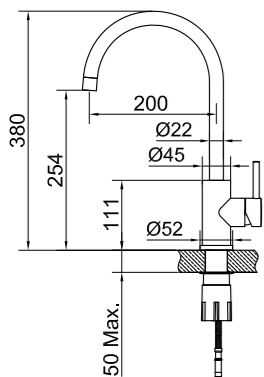

Tekniska data

Håltagning: 35 mm

Vridbar 360° eller 0° utan diskmaskinsavstängning och 110° med diskmaskinsavstängning

Mer information på scandtap.com

Med diskmaskinsavstängning

Utan diskmaskinsavstängning