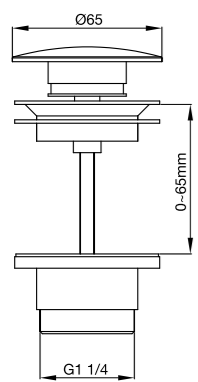

Tekniska data

Justerbar: 0-70 mm
Täckåpa: Ø 63 mm