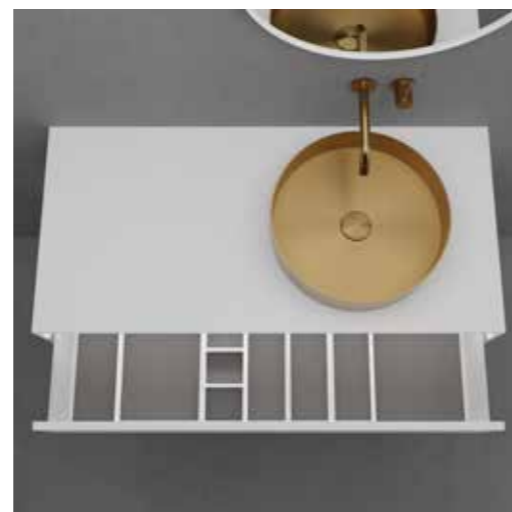

Solid S1000

Badrumsinredning i Solid Surface med ett kompakt minimalistiskt formspråk. En unik kombination av mjuka linjer och raka former. Den stabila lådan i Blum-konstruktion erbjuder gott om förvaringsutrymme och har en mjukstängande funktion som öppnas med ett enkelt tryck.

- Tillverkad i Solid Surface
- B1000xD475xH200 mm
- Push-open-funktion som gör det är möjligt att trycka var som helst på lådan för öppning
- Soft-close-funktion
- Blum-konstruktion
- Antiglidmatta ingår

Tekniska data

B1000xD475xH200 mm

Vikt: 39 kg

Art nr 46253   **RSK** 8914279   **Pris** 23995:-

Mer information på scandtap.com