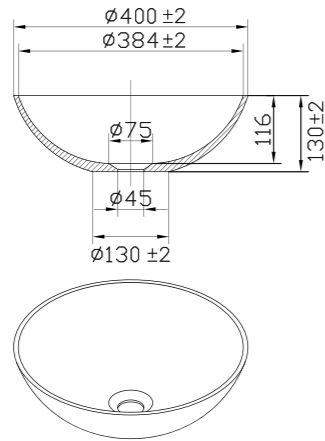

- Tillverkad i Solid Surface
- CE-godkänd

Tekniska data

Diameter: 400 mm
Höjd: 130 mm

Art nr	RSK	Pris
46001	7539554	6495:-

Mer information på scandtap.com

Solid R2

Fristående tvättställ i stilen mattvitt Solid Surface. Den inre skålförmen är mjukt rundad och kompletteras av en rak yttre siluett. Varje tvättställ är handgjort och har en unik karaktär. Köp till bottenventil.