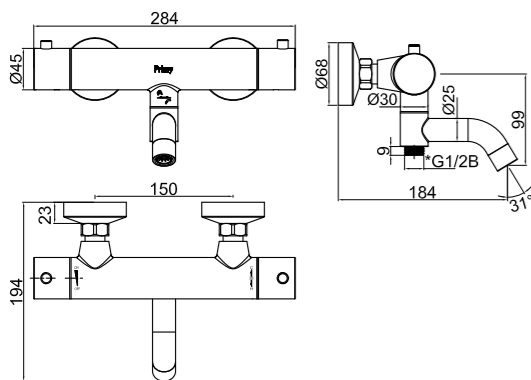

Tekniska data

CC 150
Duschslang: 1,5 m

Mer information på scandtap.com

Steel Pleasure

Duschset i slimmad design med reglerbart handduschfäste. Den cylindriska handduschen avger rejält med bekväma och omslutande strålar.