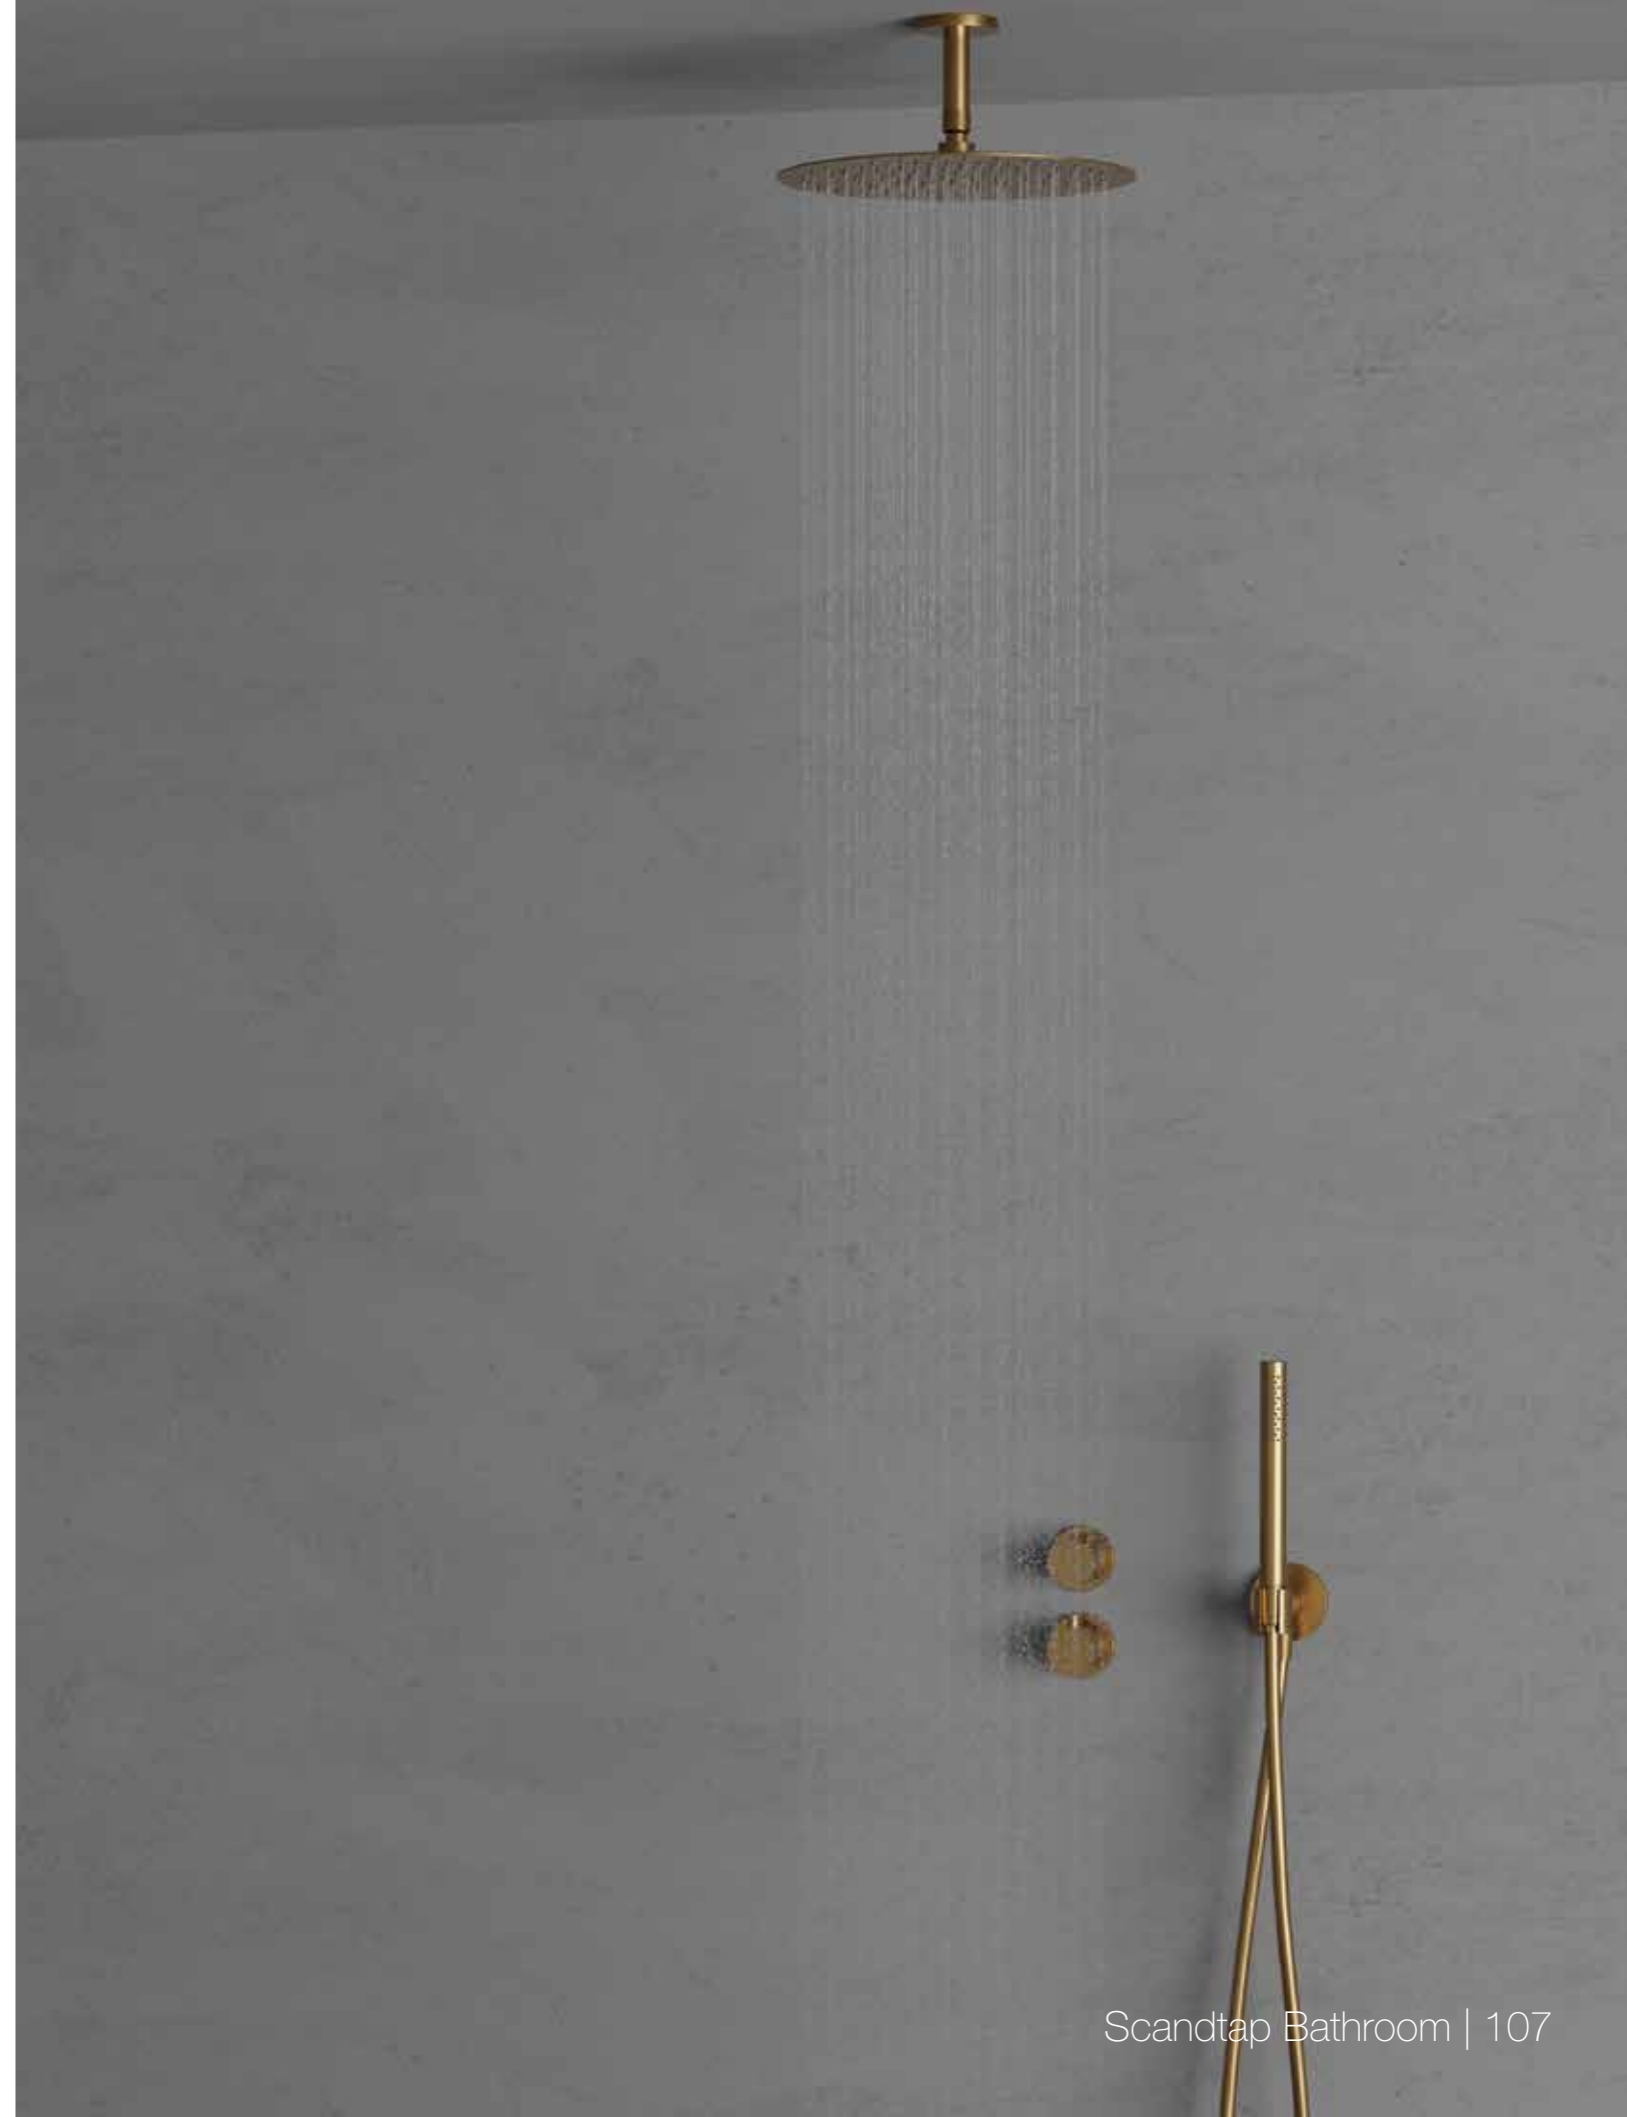

Tekniska data

Takmonterat taksilsfäste: CC 85 mm (taksilsfästets slutliga längd beror på tjocklek på gipsskivor och/eller annat takmaterial)

Taksil: Ø300 mm

Duschslang: 1,5 m

Mer information på scandtap.com