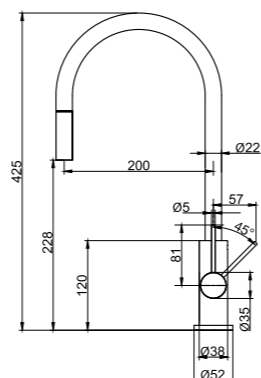

Utan diskmaskinsavstängning