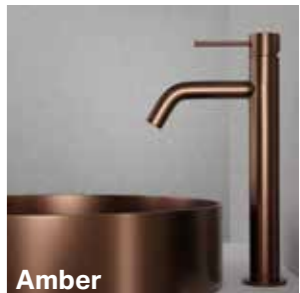

Sand

Shadow

Kraftfull svart metall med stilrent borstade spår. Shadows lina och mörka yta balanserar mjukhet i kombination med hårdhet. Den svarta metallen inger ett exklusivt intryck med tidlös elegans. Nyansen öppnar upp för mångsidig design med möjlighet att skapa kontrast i hemmet, eller användas som komplement till inredning i mörka toner.