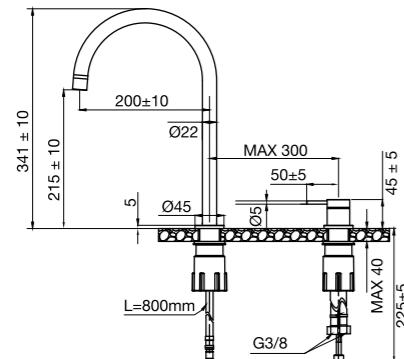

Tekniska data

Håltagning pip: 35 mm
Håltagning handtag: 35 mm
Rekommenderat CC mellan pip och handtag: 100-300 mm
Vridbar: 0°, 110° eller 360°.
Anslutning: G 3/8.
Cold start-funktion

Mer information på scandtap.com