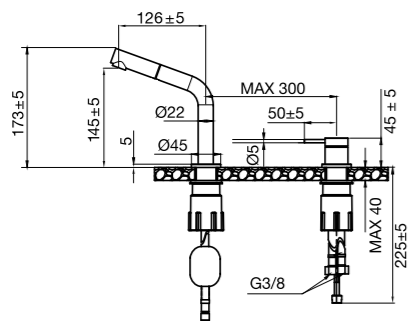

Sand

Amber

Shadow

Classic

Steel Short bar

Kort handtag för köksblandare som möjliggör mindre avstånd mellan blandare och vägg. Minsta lämpliga avstånd mellan vägg och centrum av blandarens håltagning: 50 mm. Passar blandare i serierna Curve, Access, Square, Vision och Pro.