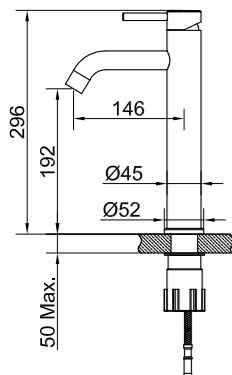

Steel Wave High

Tvättställsblandare med mjuka former och rena linjer där moderna inslag samspelar med klassiska. En hög modell utan skarv som passar utmärkt till fristående tvättställ.

- Tillverkad i rostfritt stål
- Neoperl strålsamlare

Färg	Art nr	RSK	Pris
Original	10015	8344560	3595:–
Sand	10016	8277586	4495:–
Amber	10017	8277587	4495:–
Shadow	10018	8277784	4995:–

Tekniska data

Håltagning: 35 mm

Mer information på scandtap.com