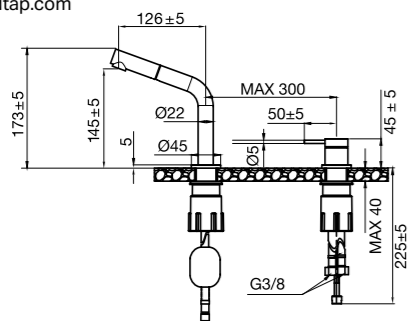

Tekniska data

Håltagning pip: 35 mm
Håltagning handtag: 35 mm
Rekommenderat CC mellan pip och handtag: 100-300 mm
Vridbar: 0°, 110° eller 360°
Anslutning: G 3/8
Cold start-funktion

Mer information på scandtap.com