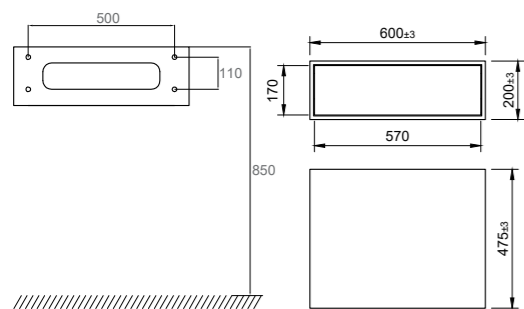

Tekniska data

Mått: B600xD475xH200 mm

Vikt: 28 kg

Art nr	Pris
46251	19995:-

Mer information på scandtap.com