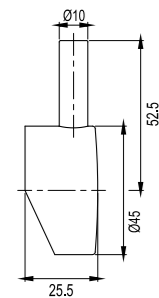

Short bar 5 mm

Kort handtag för köksblandare som möjliggör mindre avstånd mellan blandare och vägg. Minsta lämpliga avstånd mellan vägg och centrum av blandarens håltagning: 42 mm. Passar blandare i serierna Accent, Accent Square, Mood & Equip.

Färg	Art nr	RSK	Pris
Original	32000	8394035	232:-
Sand	32001	8394036	430:-
Amber	32002	8394037	430:-
Shadow	32003	8394038	524:-
Rust	32004	8394046	582:-
Scrap	32005	8394047	582:-
Coal	32006	8394043	582:-

Mer information på scandtap.com