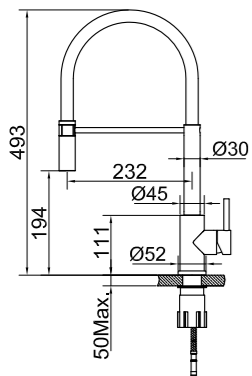

Mer information på scandtap.com

Med diskmaskinsavstängning

Utan diskmaskinsavstängning