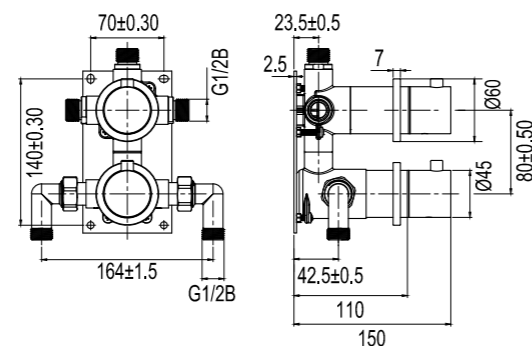

Coal

Tekniska data

Takmonterat taksilsfäste: CC 85 mm (taksilsfästets slutliga längd beror på tjocklek på gipsskivor och/eller annat takmaterial)

Taksil: Ø300 mm

Duschslang: 1,5 m

Mer information på scandtap.com