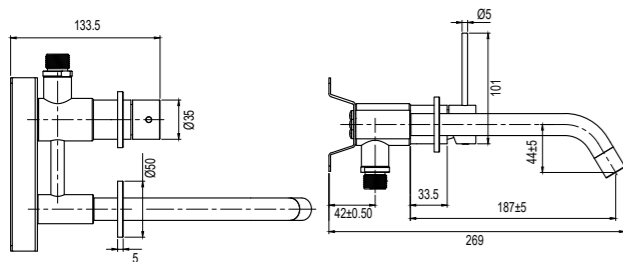

Tekniska data

CC 80
Piplängd: 182 mm (pipens slutliga längd från vägg beror på tjocklek på kakel och tätskikt)