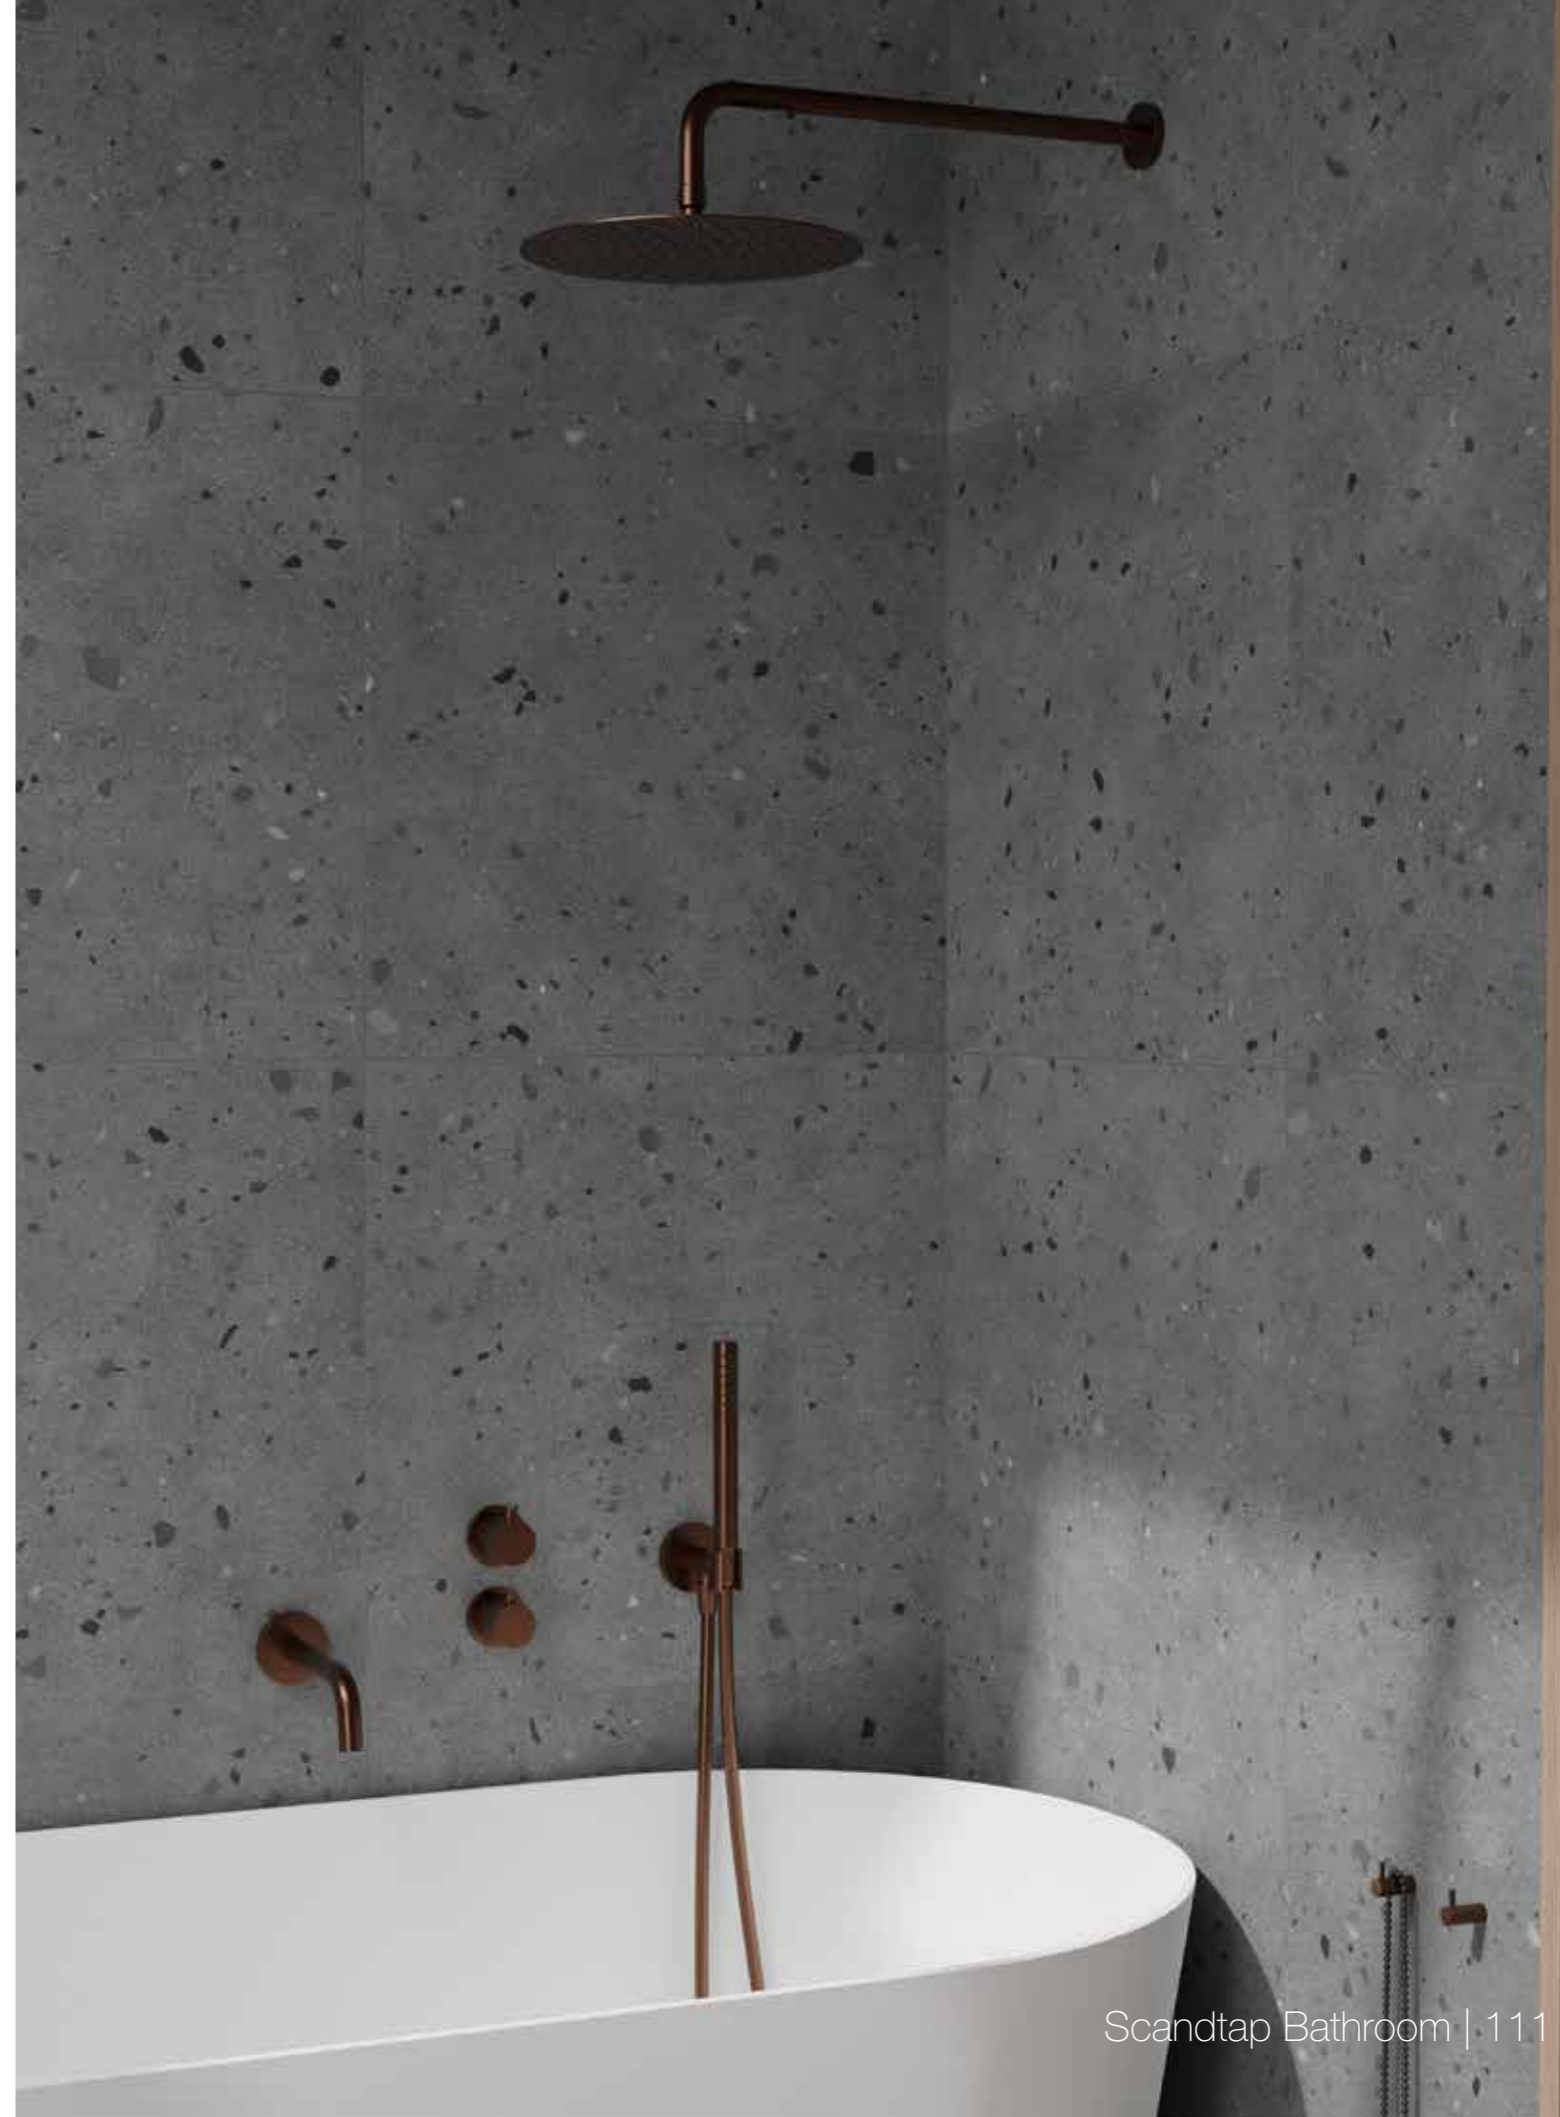

Harmonized 3x

Termostatblandare för inbyggnad med eleganta slimmade detaljer. Dold montering bakom vägg ger badrummet ett minimalistiskt och harmoniskt intryck. Inkluderar en tunn väggmonterad taksil med generös omkrets, en badkarspip i avskalad tappning samt en cylindrisk handdusch som avger ett mjukt behagligt vattenflöde med bred spridning. Tidlös design som samspelar med ett skandinaviskt formspråk.

- Tre funktioner: Taksil, handdusch och badkarspip
- Tillverkad i rostfritt stål
- Godkänd av SINTEF och KIWA
- Temperatur- och flödesjustering görs med separata vred
- Vägghöjnings taksil
- Vinkligningsbar taksil
- Anti-twist slang
- Antikalkfunktion gör att handdusch och taksil enkelt kan rengöras vid kalkrikt vatten
- Driftsäker termostat även mot kalkrikt vatten
- Medföljande certifierad installationsbox Scandtap Box 1 i rostfritt stål vattensäkrar bakom vägg
- Formgiven täckkåpa i matchande nyans för läckageindikator medföljer

Se sida 128 för en pakettlösning för installation av inbyggnadssortimentet.

Färg	Art nr	RSK	Pris
Original	21050	8351537	28095:-
Sand	21056	8351538	30395:-
Amber	21057	8351539	30395:-
Shadow	21058	8351540	32965:-
Classic	21059	8295130	31495:-
Rust	21051	8351541	34975:-
Scrap	21052	8351542	34975:-
Coal	21053	8351543	34975:-

Tekniska data

Vägghöjnings taksilsfäste: CC 460 mm (taksilsfästets slutliga längd från vägg beror på tjocklek på kakel och tätskikt)
Badkarspip: 182 mm (pipens slutliga längd från vägg beror på tjocklek på kakel och tätskikt)
Taksil: Ø300 mm
Duschslang: 1,5 m

Mer information på scandtap.com