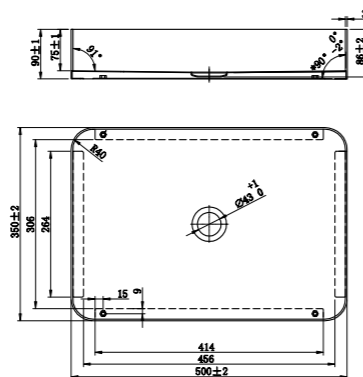

Tekniska data

Bredd: 500 mm
Djup: 350 mm
Höjd: 90 mm

Mer information på scandtap.com