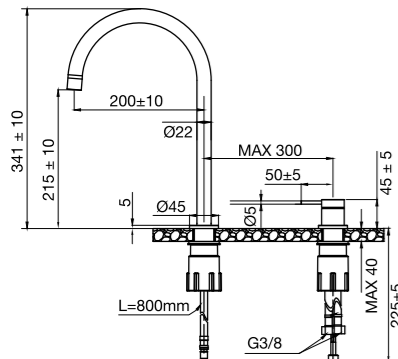

Tekniska data

Håltagning pip: 35 mm
Håltagning handtag: 35 mm
Rekommenderat CC mellan pip och handtag: 100-300 mm
Vridbar: 0°, 110° eller 360°.
Anslutning: G 3/8.
Cold start-funktion

Mer information på scandtap.com