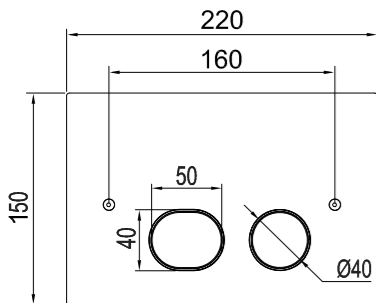

Nyhet 2025!

Original

Steel Style T

Spolplatta för inbyggning i elegant design med två stabila knappar för hel- och halvspolning. Den slimmade plattan i massivt rostfritt stål inger en stilfull framtoning. Matchar övrigt sortiment i färg och formspråk.

- Tillverkad i rostfritt stål
- Fästes med medföljande skruvar i samma ytfinish som spolplattan

Färg	Art nr	RSK	Pris
Original	15070	8002171	3495:-
Sand	15071	8002172	4195:-
Amber	15072	8002173	4195:-
Shadow	15073	8002174	4495:-
Classic	15079	8002175	4395:-
Rust	15074	8002176	4595:-
Scrap	15075	8002177	4595:-
Coal	15076	8002178	4595:-

Tekniska data

CC: 160 mm
Mått: 220x150x3 mm
Hel- och halvspolning
Passar WC-fixturer av märket TECE
6/3 liter spolning

Sand

Mer information på scandtap.com