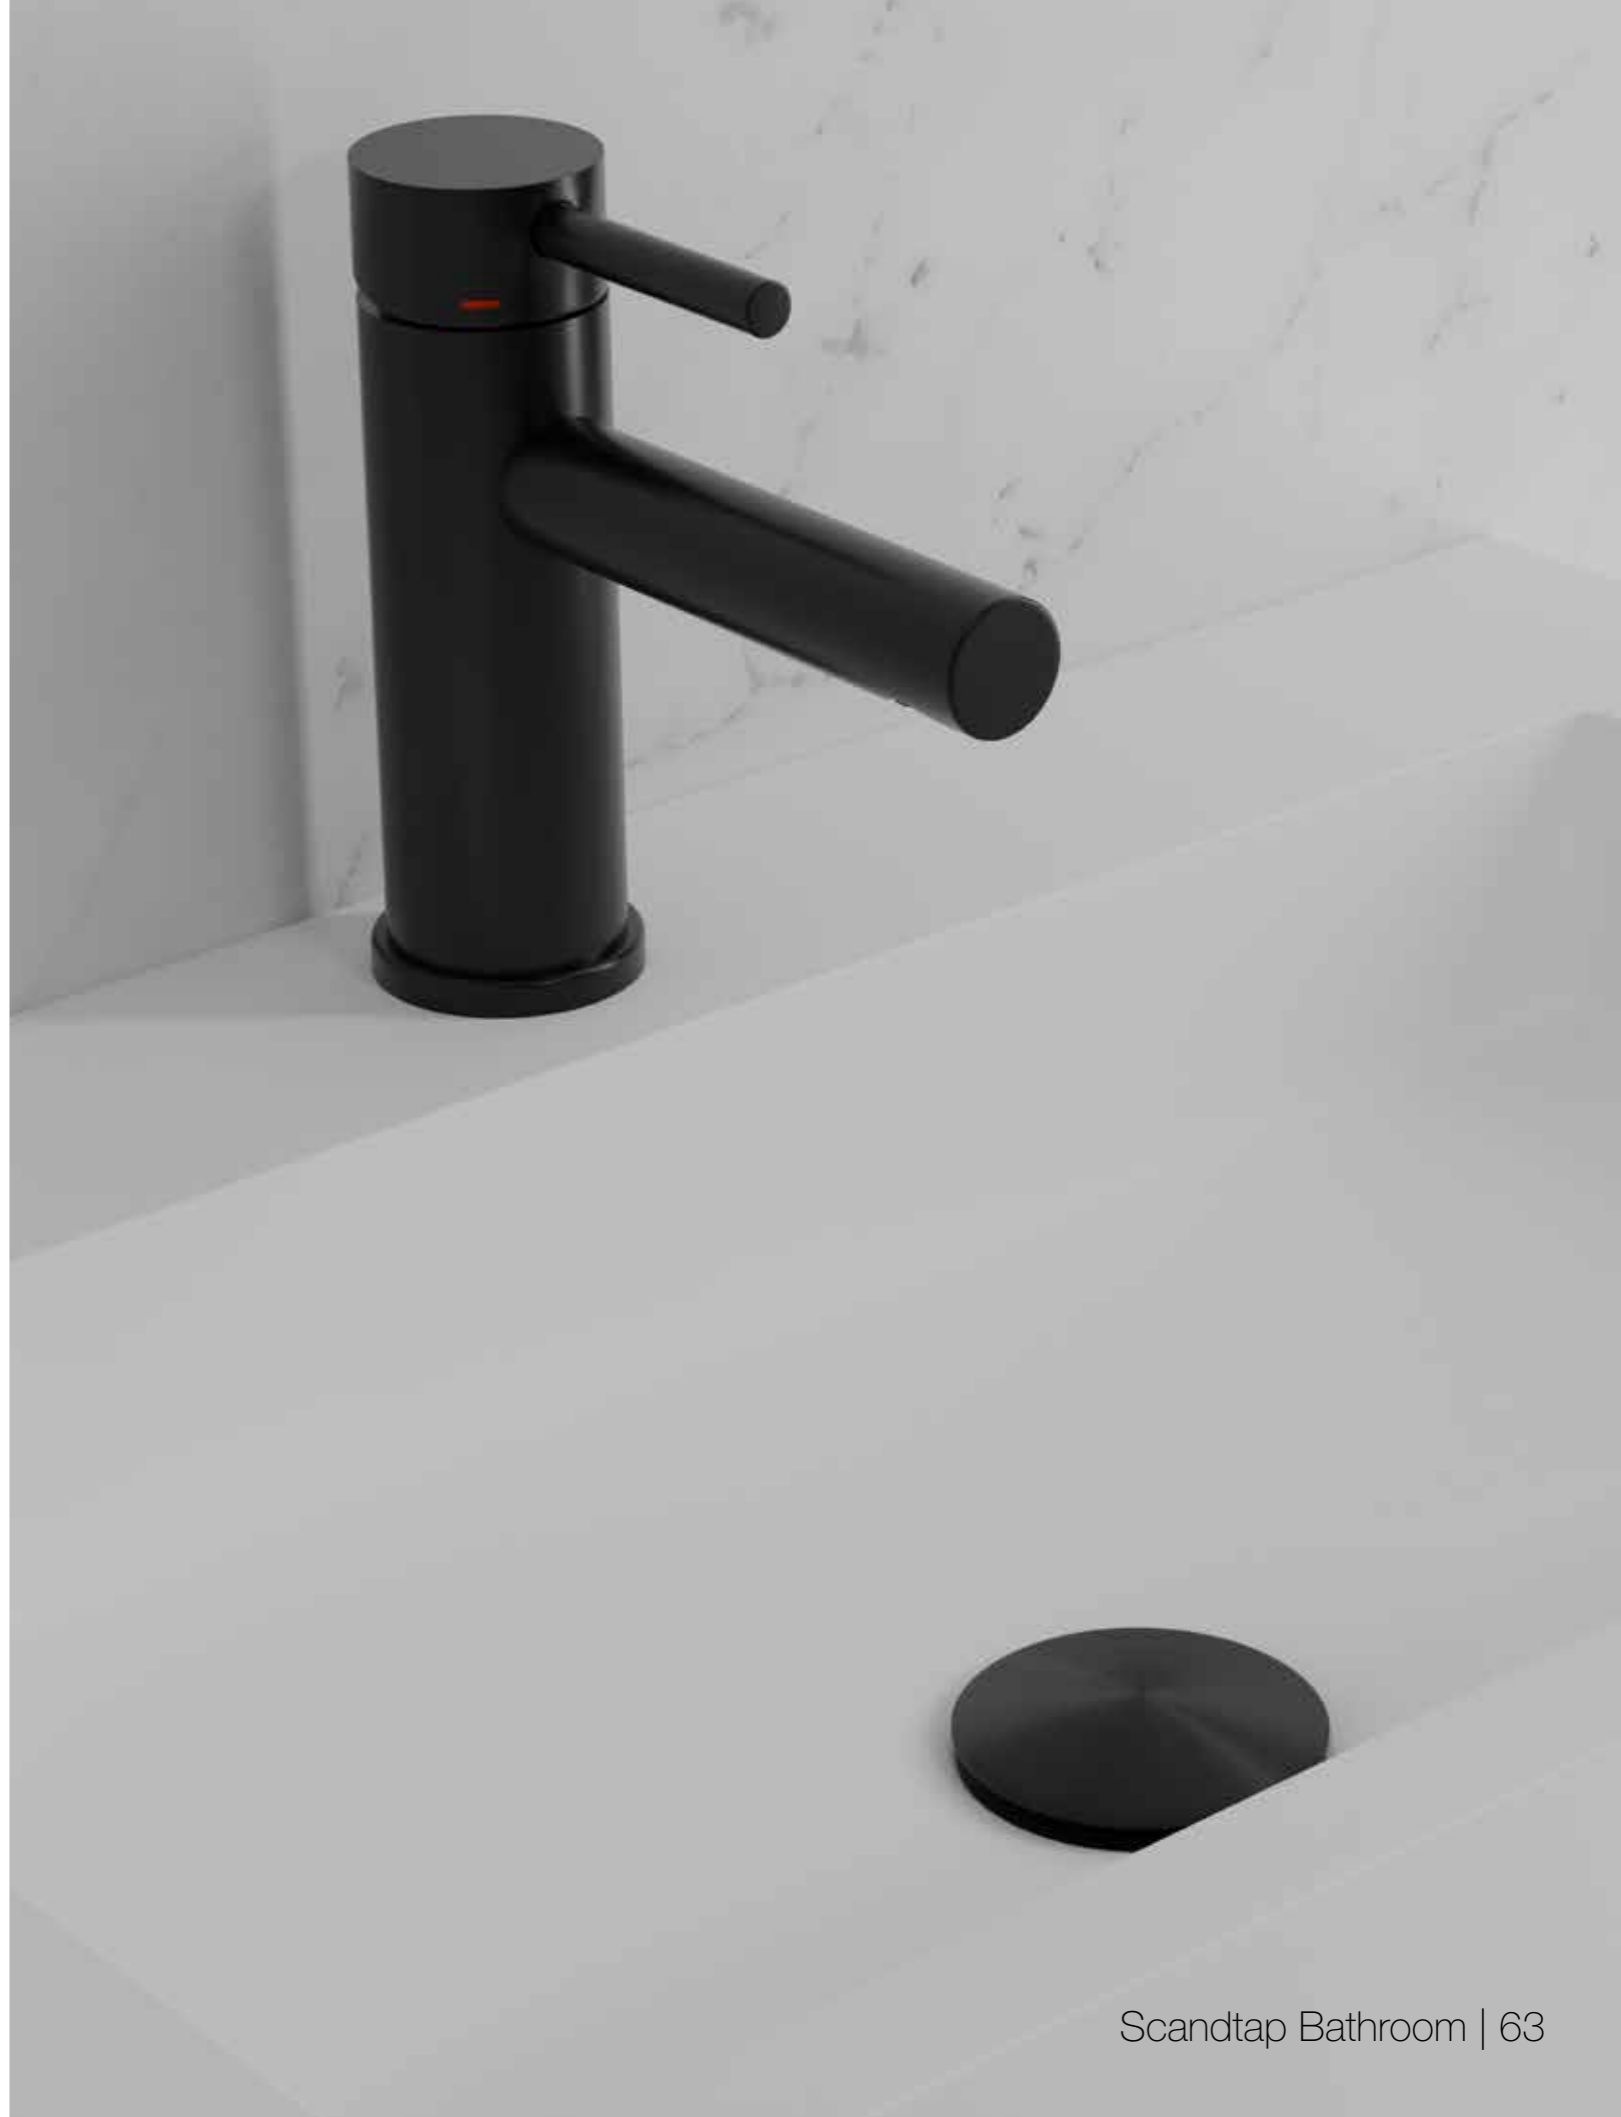

Steel Clear

Tvättställsblandare i klassisk design och minimalistiska former. Försedd med en riktbar strålsamlare som gör det möjligt att vinka vattenstrålen.

- Tillverkad i rostfritt stål
- Neoperl strålsamlare

Färg	Art nr	RSK	Pris
Original	10020	8344561	3295:-
Shadow	10028	8277820	4795:-

Tekniska data
Hålltagning: 35 mm

Mer information på
scandtap.com

Tillbehör till tvåhålsblandare

Nyhet!

90°-kit

Installationskit i rostfritt stål med kortare anslutningsrör och 90°-vinkel. Underlättar montering av Harmonized B2, Harmonized K2 & Harmonized K2 Square. Används när utrymmet under bänkskivan är begränsat, till exempel i mindre möbler med högt placerade lådor. Avkortar avståndet från blandarens botten till anslutningsrörens lägsta punkt till 90 mm. Ej lämplig för modeller med utdragbart munstycke.

Art nr	Pris
80042	495:-

Mer information på scandtap.com