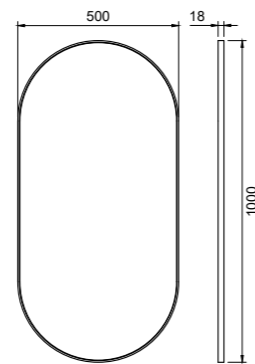

- Ram i Solid Surface

Tekniska data

Mått: B500xH1000xD18 mm

Art nr 46201 **RSK** 8901127 **Pris** 6995,-

Mer information på scandtap.com

Steel Style

Matchande inredningsdetaljer i rostfritt stål i samtliga färger. Modern design som matchar blandare och övriga accessoarer för ett enhetligt helhetsintryck. Serien inkluderar enkelkrok, toalettpappershållare, handduksstång, toalettborste och spolplatta.