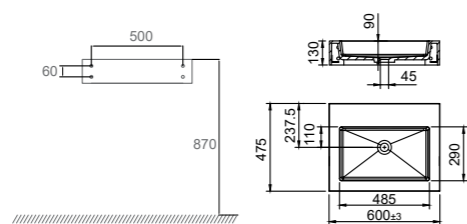

- Tillverkad i Solid Surface
- CE-godkänd

Tekniska data

Mått: B600xD475xH130 mm
Vikt: 17 kg

Art nr	RSK	Pris
46103	7539568	10995:-

Mer information på scandtap.com

Solid SW4

Vägghängt tvättställ i mattvit Solid Surface. Designat i skandinavisk tappning med inspiration hämtad från exklusiv hotellkänsla. Mjuka inslag med en len yta som är enkel att underhålla. Minimalistisk formgivning och högkvalitativt material – idealiskt för den som söker tidlös inredning. Försett med praktiska dekorations- och avställningsytor.