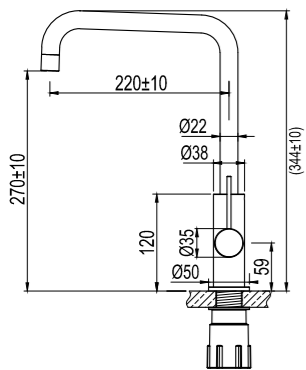

Tekniska data

Håltagning: 35 mm

Vridbar 360° eller 0° utan diskmaskinsavstängning och 360° eller 110° med diskmaskinsavstängning

Mer information på scandtap.com

Med diskmaskinsavstängning

Utan diskmaskinsavstängning