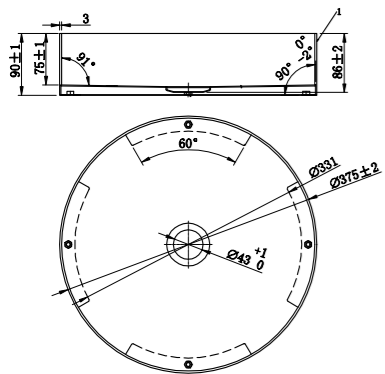

Tekniska data

Diameter: 375 mm
Höjd: 90 mm

Mer information på scandtap.com

Rare S Coal

Fristående tvättställ i rektangulär form med rena linjer i massiv tappning. Handgjort med en unik karaktär där raka linjer kombineras med avrundade kanter. Bottenventil i matchande färg finns att köpa till.