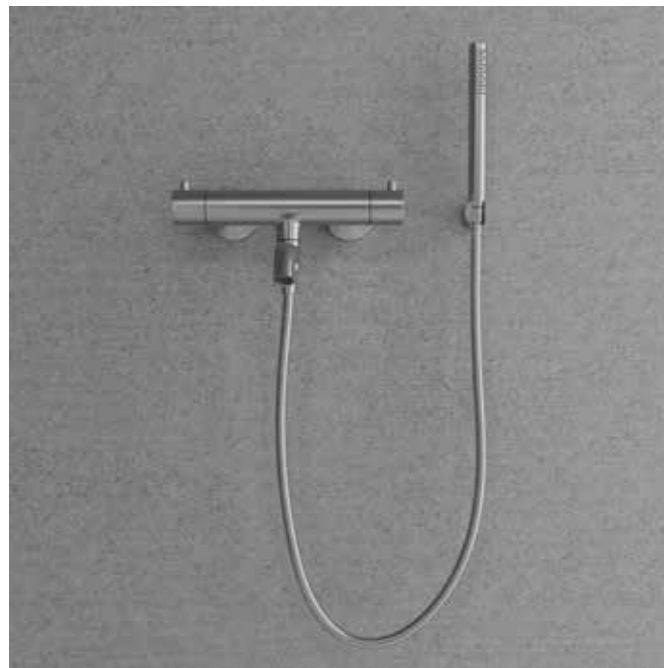

Original

Pleasure 4

Badkarsblandare i avskalad tappning med ett skandinaviskt designspråk. Handduschen avger rejält med bekväma och omslutande strålar.

- Två funktioner: Handdusch och badkarspip
- Antikalkfunktion som gör att handduschen enkel kan rengöras om vattnet innehåller mycket kalk
- Tillverkad i rostfritt stål
- Infällbar badkarspip
- Anti-twist slang
- 1,5 m duschslang
- Termostatblandare med integrerad omkastare

Färg	Art nr	RSK	Pris
Original	20040	8362067	8995:-
Sand	20046	8362068	12595:-
Amber	20047	8362069	12595:-
Shadow	20048	8362070	14995:-
Classic	20049	8245063	14795:-
Rust	20041	8362141	16495:-
Scrap	20042	8362142	16495:-
Coal	20043	8362140	16495:-

Tekniska data

CC 150
Duschslang: 1,5 m

Mer information på scandtap.com