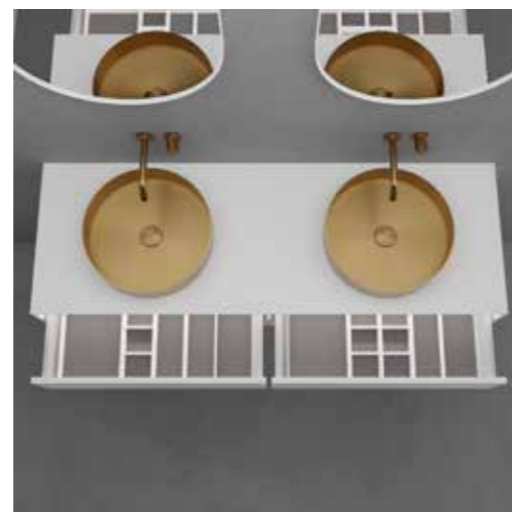

Solid S1400

Badrumsinredning i Solid Surface med ett kompakt minimalistiskt formspråk. En unik kombination av mjuka linjer och raka former. Den stabila lådan i Blum-konstruktion erbjuder gott om förvaringsutrymme och har en mjukstängande funktion som öppnas med ett enkelt tryck.

- Tillverkad i Solid Surface
- B1400xD475xH200 mm
- Push-open-funktion med möjlighet att trycka var som helst på lådan för öppning
- Soft-close-funktion
- Blum-konstruktion
- Antiglidmatta ingår

Tekniska data

B1400xD475xH200 mm

Vikt: 56 kg

Art nr 46254   **RSK** 8914280   **Pris** 32995,-

Mer information på scandtap.com