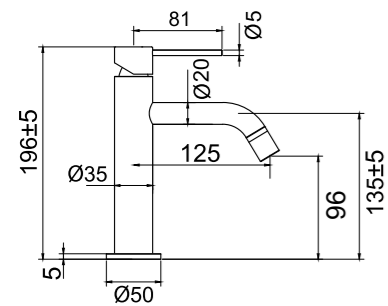

Voyage Medium

Blandare i minimalistisk design med unikt slimmade detaljer. Formspråket är en kombination av stilrena inslag och klassiska former. En medelhög modell utan skarv som passar utmärkt till infällda tvättställ och nedsänkta för extra handutrymme. Försedd med kvalitativa komponenter som sparar vatten och bibehåller ett perfekt anpassat vattenflöde.

- Tillverkad i rostfritt stål
- Neoperl strålsamlare

Färg	Art nr	RSK	Pris
Original	10210	8275645	3895:-
Sand	10211	8275646	4795:-
Amber	10212	8275647	4795:-
Shadow	10213	8275648	5295:-
Classic	10214	8275720	4995:-
Rust	12005	8275649	5795:-
Scrap	12006	8275650	5795:-
Coal	12007	8275651	5795:-

Tekniska data
Håltagning: 35 mm

Sand

Mer information
på scandtap.com