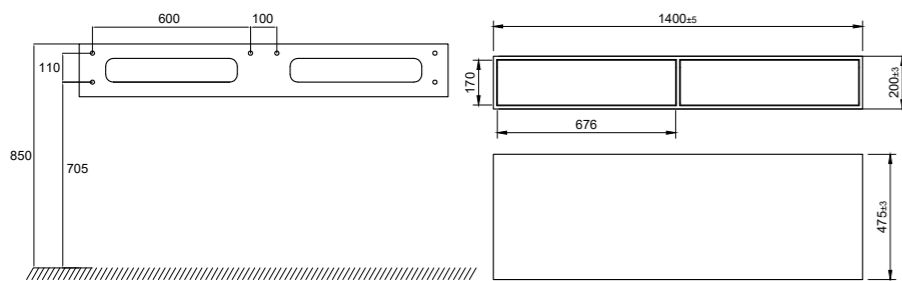

Solid S1400

Badrumsinredning i Solid Surface med ett kompakt minimalistiskt formspråk. En unik kombination av mjuka linjer och raka former. Den stabila lådan i Blum-konstruktion erbjuder gott om förvaringsutrymme och har en mjukstängande funktion som öppnas med ett enkelt tryck.

- Tillverkad i Solid Surface
- B1400xD475xH200 mm
- Push-open-funktion med möjlighet att trycka var som helst på lådan för öppning
- Soft-close-funktion
- Blum-konstruktion
- Antiglidmatta ingår

Tekniska data

B1400xD475xH200 mm

Vikt: 56 kg

Art nr 46254   **RSK** 8914280   **Pris** 32995,-

Mer information på scandtap.com