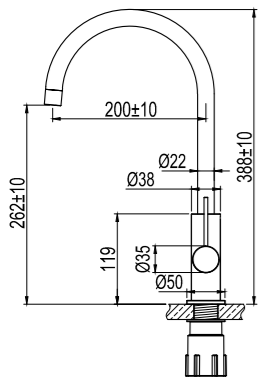

Tekniska data

Håltagning: 35 mm