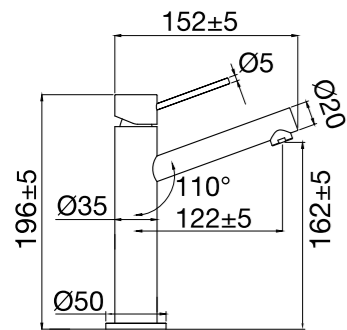

Tekniska data

Håltagning: 35 mm