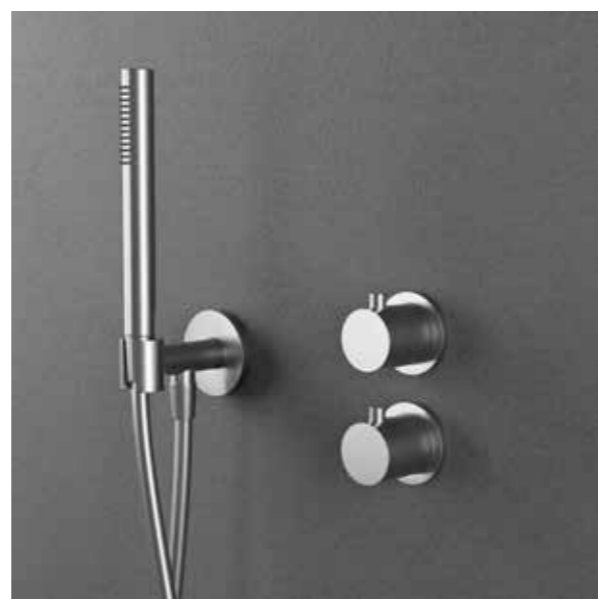

Harmonized mixer body and peripherals

Harmonized inbyggnadsblandare i rostfritt stål med handduschhållare, handdusch, duschslang och täckåpa för läckageindikator.

Färg	Art nr	RSK	Pris
Original	21150	8351509	13405:–
Sand	21156	8351510	16320:–
Amber	21157	8351511	16320:–
Shadow	21158	8351512	17485:–
Classic	21159	8295126	16725:–
Rust	21151	8351513	18650:–
Scrap	21152	8351514	18650:–
Coal	21153	8351515	18650:–

Harmonized wall pipe

Taksilsfäste i rostfritt stål avsett för väggmonterad inbyggnadsdusch i Harmonized-serien. Det väggmonterade taksilsfästet gör det möjligt att själv bestämma höjd på duschen. Passar även utmärkt för badrum med snedtak.

Färg	Art nr	RSK	Pris
Original	21140	8443288	1945:–
Sand	21146	8443289	1975:–
Amber	21147	8443290	1975:–
Shadow	21148	8443291	2095:–
Classic	21149	8239557	2005:–
Rust	21141	8443292	2325:–
Scrap	21142	8443293	2325:–
Coal	21143	8443294	2325:–

Tekniska data

Längd: 460 mm (taksilsfästets slutliga längd beror på tjocklek på gipsskivor och/ eller annat takmaterial)

Mer information på scandtap.com