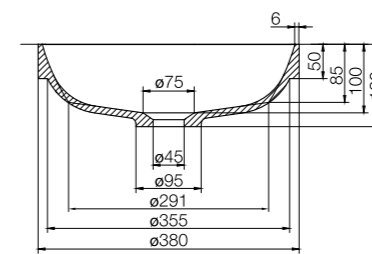

Tekniska data

Bredd: 380 mm
Djup: 380 mm
Höjd: 50 mm

Art nr	RSK	Pris
46004	7503417	6495:-