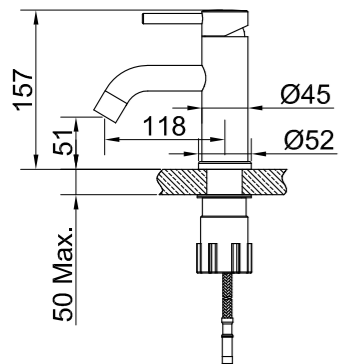

Tekniska data

Håltagning: 35 mm

Mer information på scandtap.com