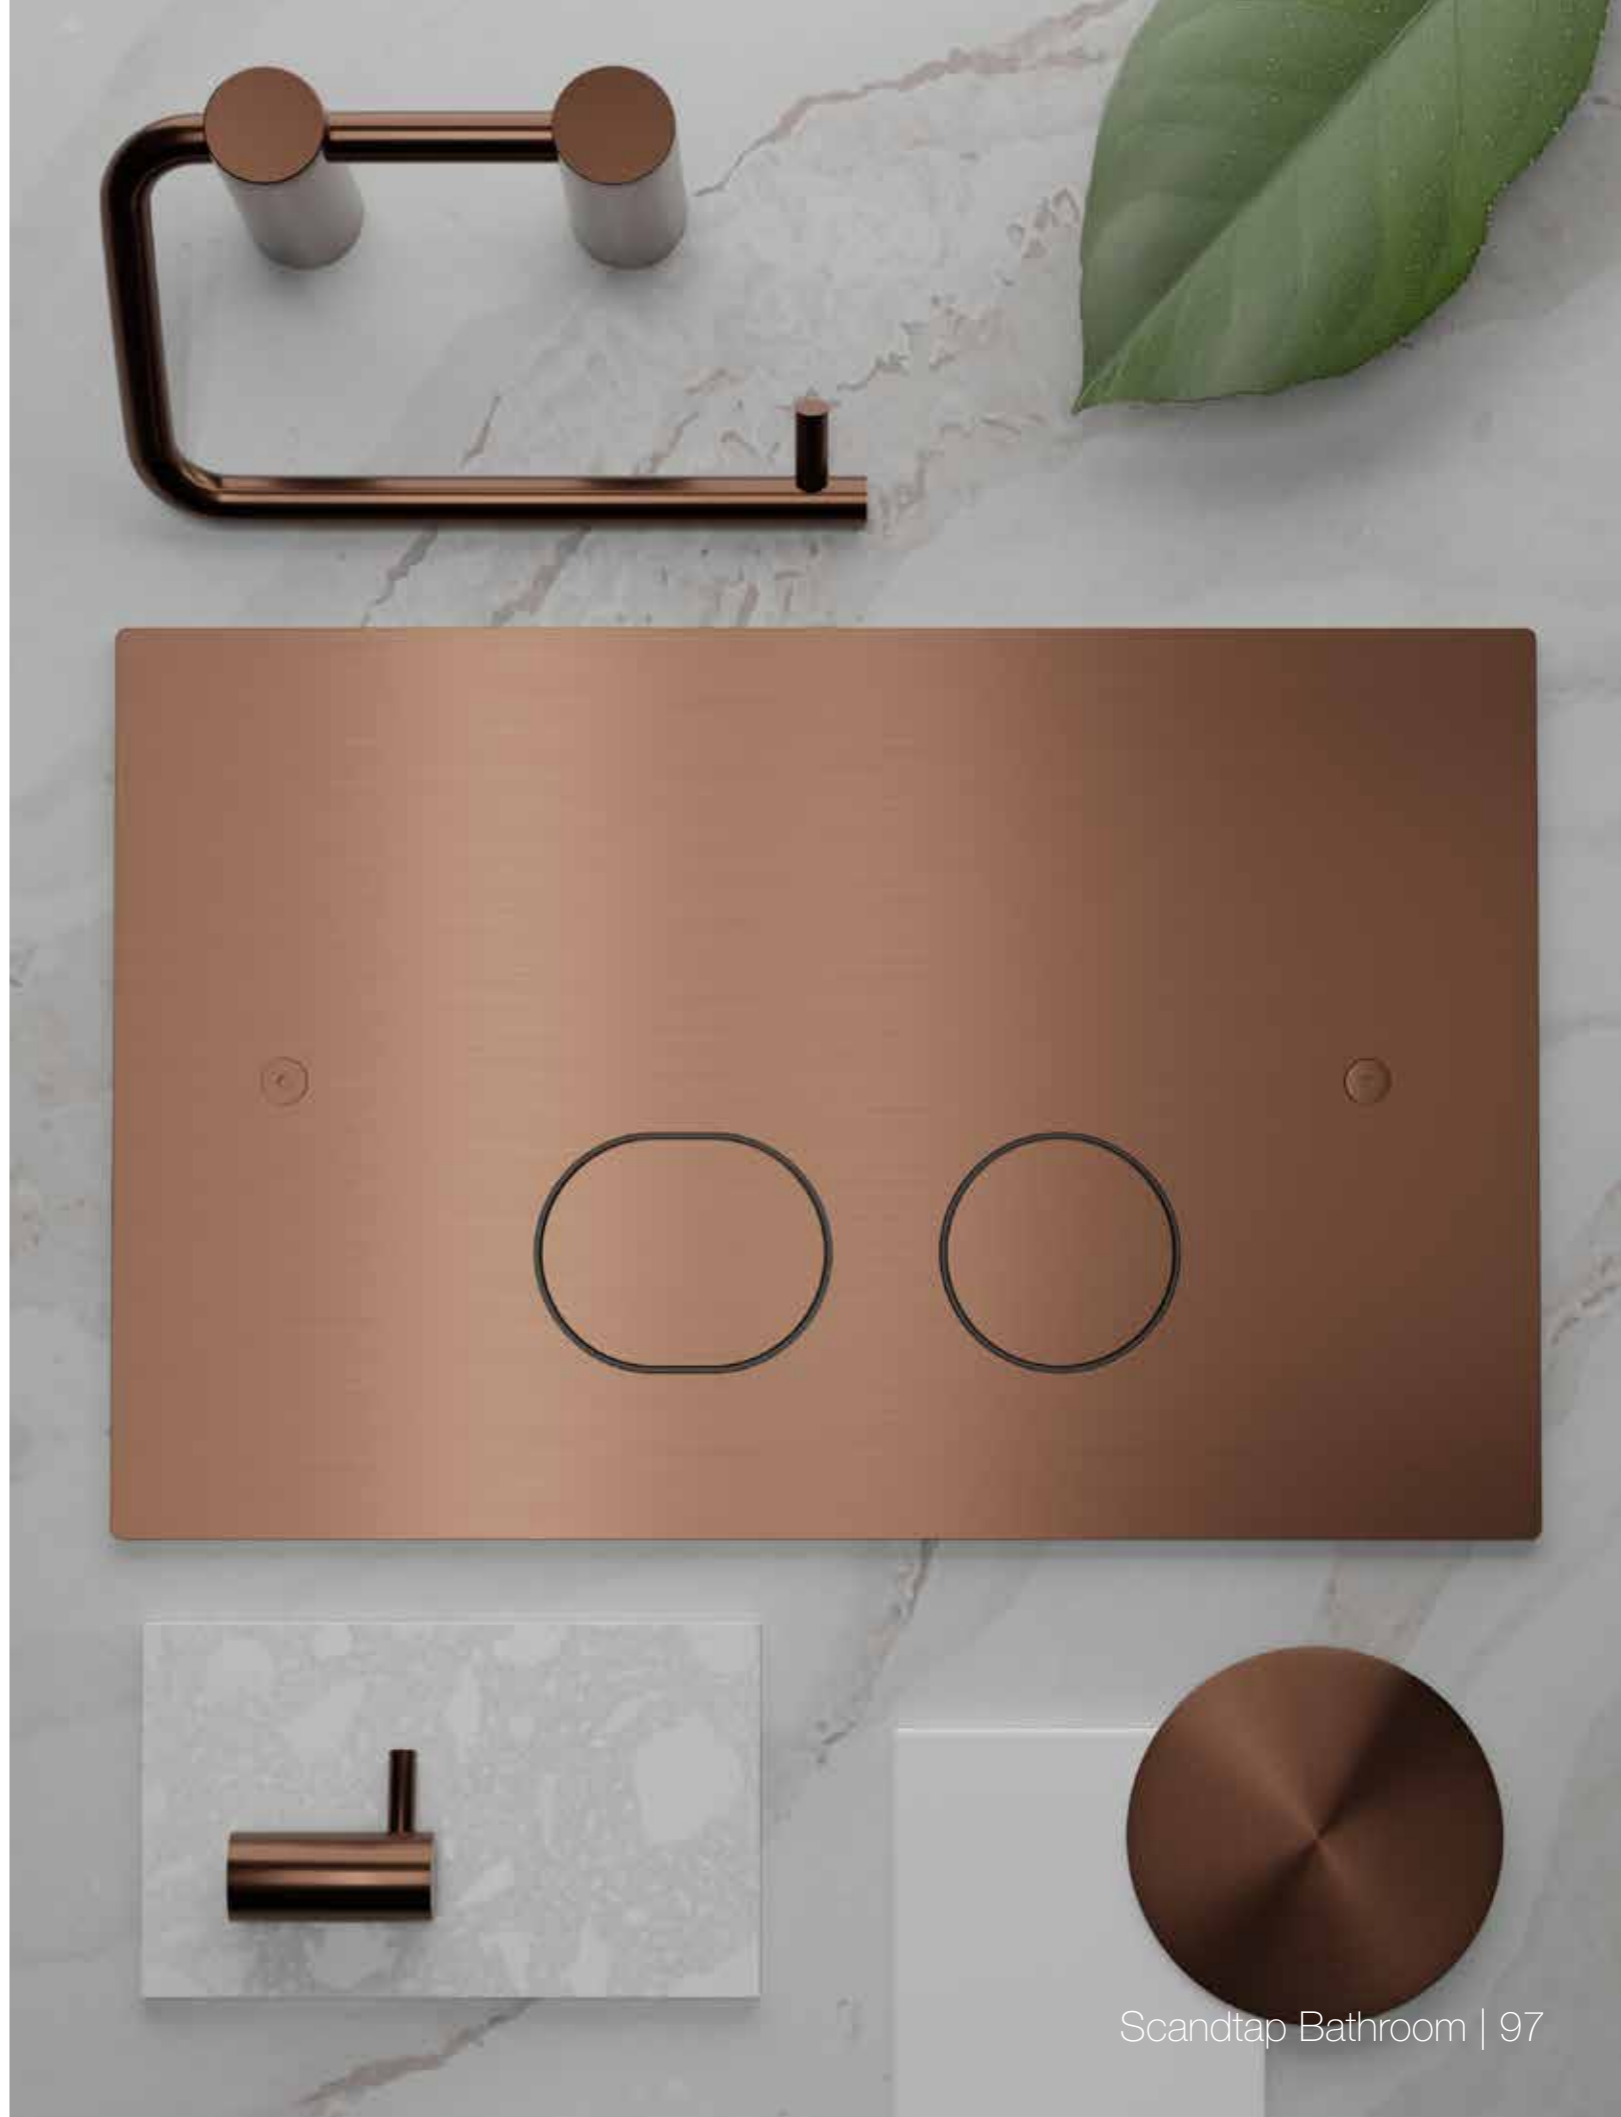

Steel Style

Spolplatta för inbyggning i elegant design med två stabila knappar för hel- och halvspolning. Den slimmade plattan i massivt rostfritt stål inger en stilfull framtoning. Matchar övrigt sortiment i färg och formspråk.

- Tillverkad i rostfritt stål
- Fästes med medföljande skruvar i samma ytfinish som spolplattan

Färg	Art nr	RSK	Pris
Original	15060	8002000	3495:–
Sand	15061	8002001	4195:–
Amber	15062	8002002	4195:–
Shadow	15063	8002003	4495:–
Classic	15069	8002145	4395:–
Rust	15064	8002004	4595:–
Scrap	15065	8002005	4595:–
Coal	15066	8002006	4595:–

Tekniska data

CC: 190 mm
Mått: 250x160x3 mm
Hel- och halvspolning
6/3 liter spolning
Passar WC-fixtur Geberit Duofix Sigma H112

Mer information på scandtap.com