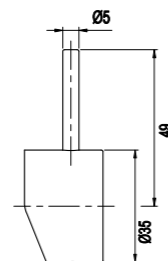

Clean Dispenser

Diskmedelpump i rostfritt stål som matchar blandaren. Modern design i skandinavisk tappning. Genomarbetade detaljer så som enkel påfyllning ovanför bänkytan och sparsam pump.

Färg	Art nr	RSK	Pris
Original	35000	8507800	1095:-
Sand	35001	8507801	1315:-
Amber	35002	8507802	1315:-
Shadow	35003	8507803	1645:-
Classic	35009	8920311	1645:-
Rust	35004	8507849	1755:-
Scrap	35005	8507850	1755:-
Coal	35006	8507848	1755:-