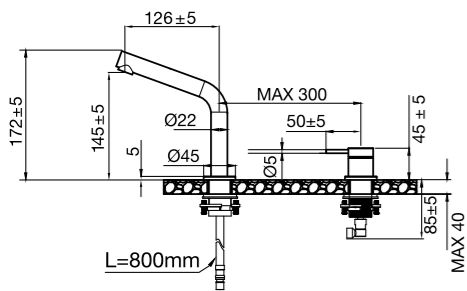

Tekniska data

Håltagning pip: 35 mm
Håltagning handtag: 35 mm
Rekommenderat CC mellan pip och handtag: 100-300 mm
Vridbar: 0°, 110° eller 360°
Anslutning: G 3/8
Cold start-funktion

Mer information på scandtap.com

Sand