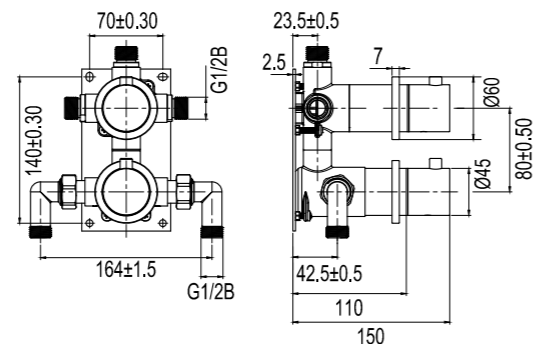

Mer information på scandtap.com

Harmonized 4

Badkarsblandare för inbyggnad med eleganta slimmade detaljer och en stilren badkarspip. Dold montering bakom vägg ger badrummet ett minimalistiskt och harmoniskt intryck. Inkluderar en cylindrisk handdusch som avger ett mjukt behagligt vattenflöde med bred spridning. Tidlös design som samspelar med ett skandinaviskt formspråk.

- Två funktioner: Badkarspip och handdusch
- Tillverkad i rostfritt stål
- Godkänd av SINTEF och KIWA
- Temperatur- och flödesjustering görs med separata vred
- Anti-twist slang
- Antikalkfunktion gör att handdusch enkelt kan rengöras vid kalkrikt vatten
- Driftsäker termostat även mot kalkrikt vatten
- Medföljande certifierad installationsbox Scandtap Box 1 i rostfritt stål vattensäkrar bakom vägg
- Formgiven täckkåpa i matchande nyans för läckageindikator medföljer

Se sida 128 för en pakettlösning för installation av inbyggnadssortimentet.

Färg	Art nr	RSK	Pris
Original	21060	8351544	24395:-
Sand	21066	8351545	27995:-
Amber	21067	8351546	27995:-
Shadow	21068	8351547	30395:-
Classic	21069	8295131	28995:-
Rust	21061	8351548	32695:-
Scrap	21062	8351549	32695:-
Coal	21063	8351550	32695:-

Tekniska data

Badkarspip: 182 mm (pipens slutliga längd från vägg beror på tjocklek på kakel och tätskikt)

Duschslang: 1,5 m