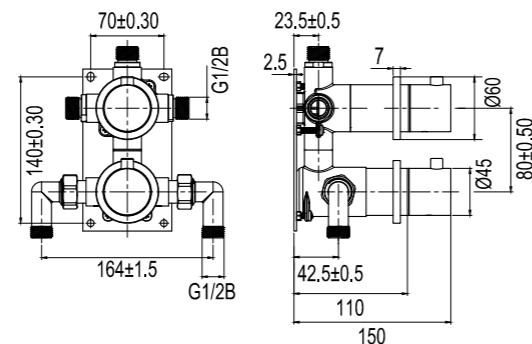

Coal

Harmonized 2x

Termostatblandare för inbyggnad med eleganta slimmade detaljer. Dold montering bakom vägg ger badrummet ett minimalistiskt och harmoniskt intryck. Inkluderar en tunn väggmonterad taksil med generös omkrets samt en cylindrisk handdusch som avger ett mjukt behagligt vattenflöde med bred spridning. Tidlös design som samspelar med ett skandinaviskt formspråk.

- Två funktioner: Taksil och handdusch
- Tillverkad i rostfritt stål
- Godkänd av SINTEF och KIWA
- Temperatur- och flödesjustering görs med separata vred
- Väggmonterad taksil
- Vinklingsbar taksil
- Anti-twist slang
- Antikalkfunktion gör att taksil och handdusch enkelt kan rengöras vid kalkrikt vatten
- Driftsäker termostat även mot kalkrikt vatten
- Medföljande certifierad installationsbox Scandtap Box 1 i rostfritt stål vattensäkrar bakom vägg
- Formgiven täckkåpa i matchande nyans för läckageindikator medföljer

Se sida 128 för en paketslösning för installation av inbyggnadssortimentet.

Färg	Art nr	RSK	Pris
Original	21020	8351516	24495:–
Sand	21026	8351517	27995:–
Amber	21027	8351518	27995:–
Shadow	21028	8351519	30395:–
Classic	21029	8295123	28995:–
Rust	21021	8351520	32695:–
Scrap	21022	8351521	32695:–
Coal	21023	8351522	32695:–

Tekniska data

Väggmonterat taksilsfäste: CC 460 mm (taksilsfästets slutliga längd från vägg beror på tjocklek på kakel och tätskikt)
Taksil: Ø300 mm
Duschslang: 1,5 m

Mer information på scandtap.com