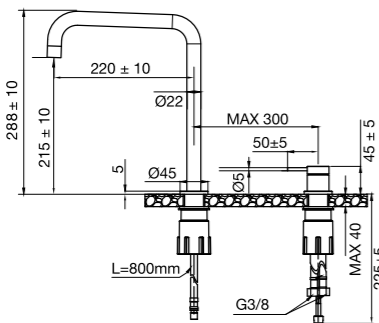

Tekniska data

- Håltagning pip: 35 mm
- Håltagning handtag: 35 mm
- Rekommenderat CC mellan pip och handtag: 100-300 mm
- Vridbar: 0°, 110° eller 360°
- Anslutning: G 3/8
- Cold start-funktion