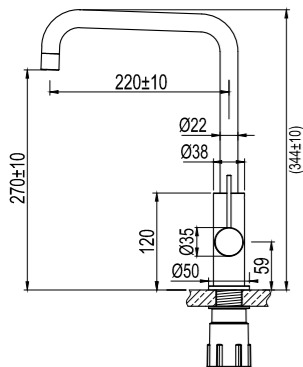

Mood

Blandare med enkla och minimalistiska drag. En slimmad blandare där mjuka former kombineras med raka linjer.

- Tillverkad i rostfritt stål
- Kan låsas i fast position så att pipen inte är rörlig
- Neoperl strålsamlare

Färg	Art nr	RSK	Pris
Original	30130	8311215	3695:-
Sand	30131	8311449	4595:-
Amber	30132	8311450	4595:-
Shadow	30133	8311216	5095:-
Rust	32130	8311217	5895:-
Scrap	32131	8311218	5895:-
Coal	32132	8311220	5895:-

Tekniska data
Håltagning: 35 mm

Mer information på scandtap.com