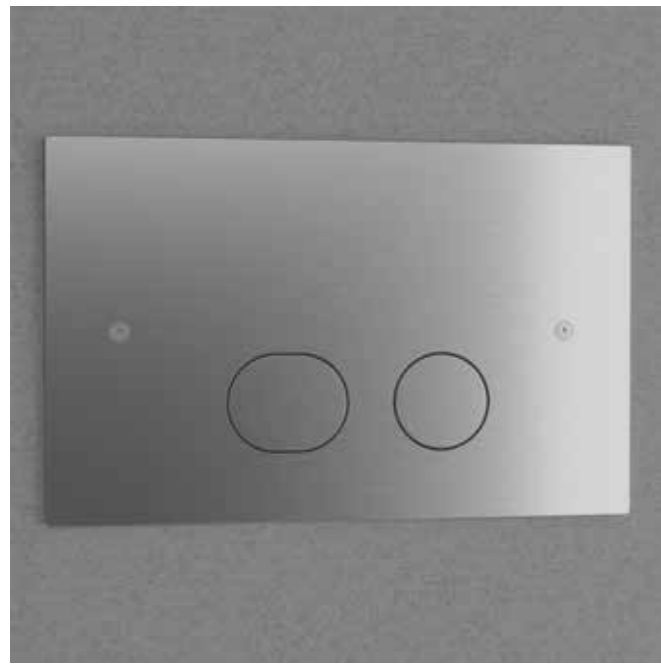

Original

Steel Style

Spolplatta för inbyggning i elegant design med två stabila knappar för hel- och halvspolning. Den slimmade plattan i massivt rostfritt stål inger en stilfull framtoning. Matchar övrigt sortiment i färg och formspråk.

- Tillverkad i rostfritt stål
- Fästes med medföljande skruvar i samma ytfinish som spolplattan

Färg	Art nr	RSK	Pris
Original	15060	8002000	3495:–
Sand	15061	8002001	4195:–
Amber	15062	8002002	4195:–
Shadow	15063	8002003	4495:–
Classic	15069	8002145	4395:–
Rust	15064	8002004	4595:–
Scrap	15065	8002005	4595:–
Coal	15066	8002006	4595:–

Tekniska data

CC: 190 mm
Mått: 250x160x3 mm
Hel- och halvspolning
6/3 liter spolning
Passar WC-fixtur Geberit Duofix Sigma H112