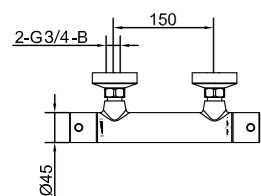

Tekniska data

CC 150

Mer information på scandtap.com