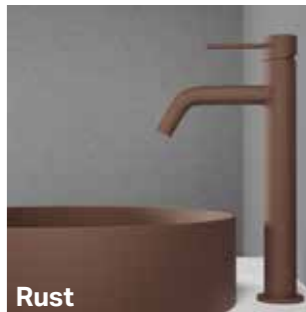

by Scandtap

Rust

Smakfull med en rustikt industriell antydning. Rust kombinerar by Scandtap-seriens mjuka matta yta med färgtoner som för tankarna mot oxiderad metall. Stål som utsätts för väder och vind i årtal får en yta som vittnar om dess historia. Konceptet Rust har inspirerats av detta. Modernt och nostalgiskt samspel, vilket skapar möjligheter till design i många olika stilar.