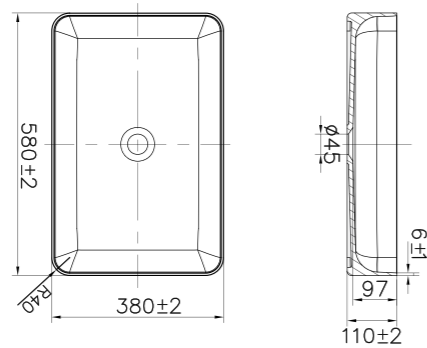

Tekniska data

Bredd: 580 mm
Djup: 380 mm
Höjd: 110 mm

Art nr	RSK	Pris
46052	7539558	7695:-