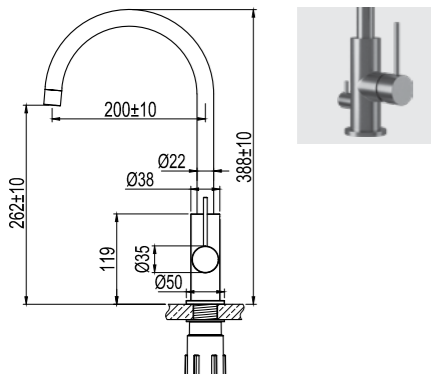

Tekniska data

Håltagning: 35 mm
Vridbar 360° eller 0° utan diskmaskinsavstängning och 360° eller 110° med diskmaskinsavstängning

142 | Scandtap Kitchen