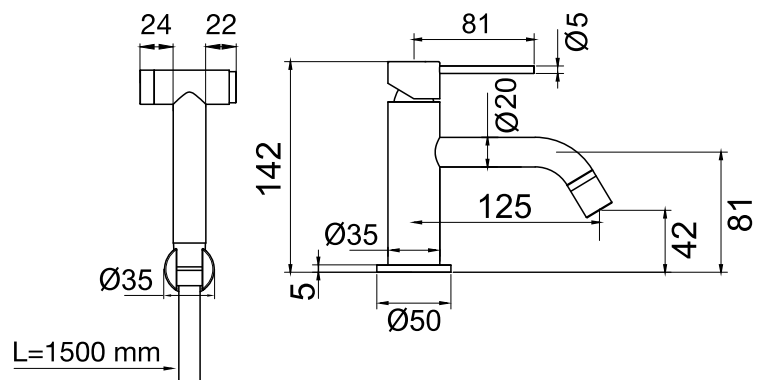

Voyage B Coal

Art no: 10286 RSK: 8262015