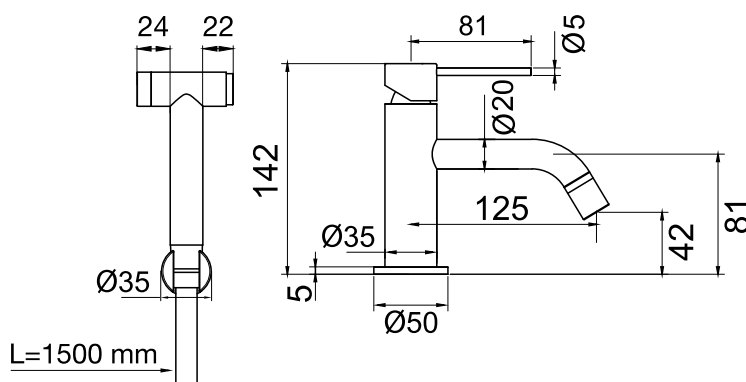

Voyage B Original

Art no: 10280 **RSK:** 8262006