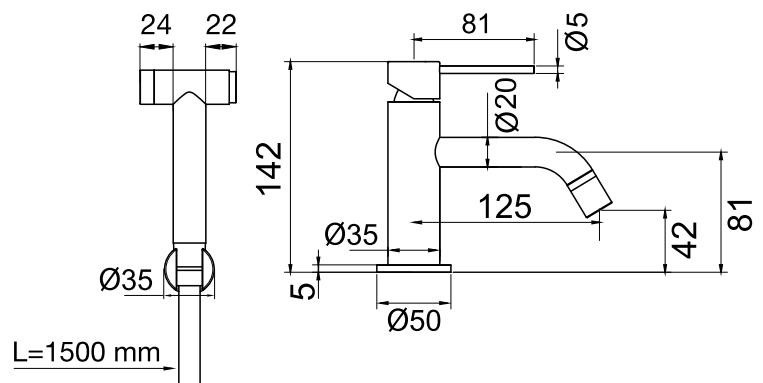

Voyage B Rust

Art no: 10284 RSK: 8262013

SCANDTAP

BATHROOM & KITCHEN

SV

Tvättställsblandare med bidéfunktion i rostfritt stål. Samma stilrena design som Voyage, utrustad med ett bidetmunstycke i rostfritt stål. En medelhög modell utan skarv som passar utmärkt till infällda tvättställ och nedsänkta för extra handutrymme. Försedd med kvalitativa komponenter som sparar vatten och bibehåller ett behagligt, perfekt anpassat vattenflöde.

- Tillverkad i rostfritt stål
- Neoperl strålsamlare

Tekniska data:

Håltagning: 35 mm

FI

Ruostumattomasta teräksestä valmistettu pesuallashana, jossa on bideetoiminto. Sama tyylikäas design kuin Voyagessa, mutta lisäksi varustettu ruostumattomasta teräksestä valmistetulla bideesuuttimella. Laadukkaat komponentit säästävät vettä ja pitävät yllä miellyttävää, täydellisen sopivaa virtaamaa.

- Valmistettu ruostumattomasta teräksestä
- Neoperl-poresuutin

Tekniset tiedot:

Läpivienti: 35 mm