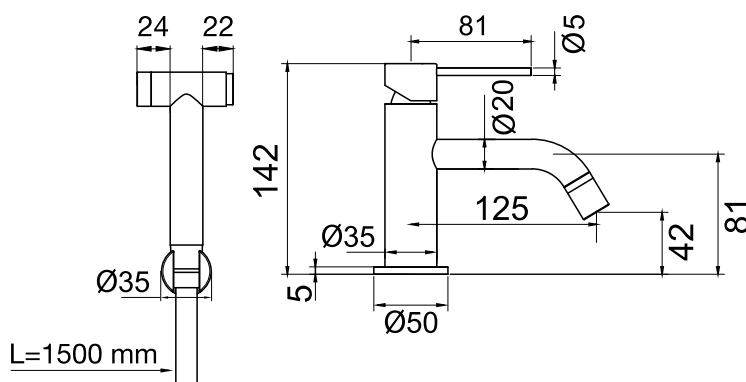

Voyage B Sand

Art no: 10281 RSK: 8262007