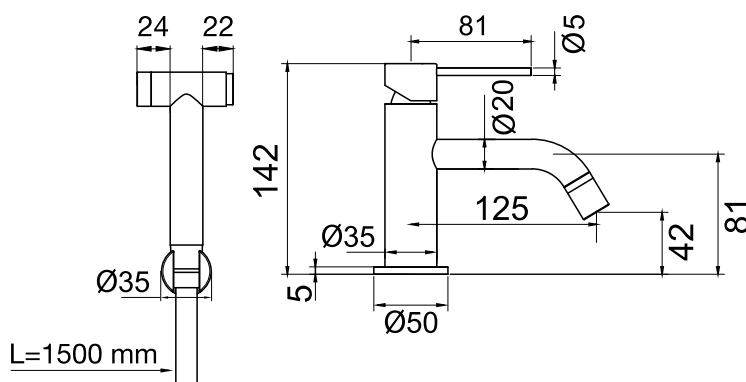

Voyage B Sand

Art no: 10281 RSK: 8262007

SCANDTAP

BATHROOM & KITCHEN

SV

Tvättställsblandare med bidéfunktion i rostfritt stål. Samma stilrena design som Voyage, utrustad med ett bidetmunstycke i rostfritt stål. En medelhög modell utan skarv som passar utmärkt till infällda tvättställ och nedsänkta för extra handutrymme. Försedd med kvalitativa komponenter som sparar vatten och bibehåller ett behagligt, perfekt anpassat vattenflöde.

- Tillverkad i rostfritt stål
- Neoperl strålsamlare

Tekniska data:

Håltagning: 35 mm

FI

Ruostumattomasta teräksestä valmistettu pesuallashana, jossa on bideetoiminto. Sama tyylikäas design kuin Voyagessa, mutta lisäksi varustettu ruostumattomasta teräksestä valmistetulla bideesuuttimella. Laadukkaat komponentit säästävät vettä ja pitävät yllä miellyttävää, täydellisen sopivaa virtaamaa.

- Valmistettu ruostumattomasta teräksestä
- Neoperl-poresuutin

Tekniset tiedot:

Läpivienti: 35 mm