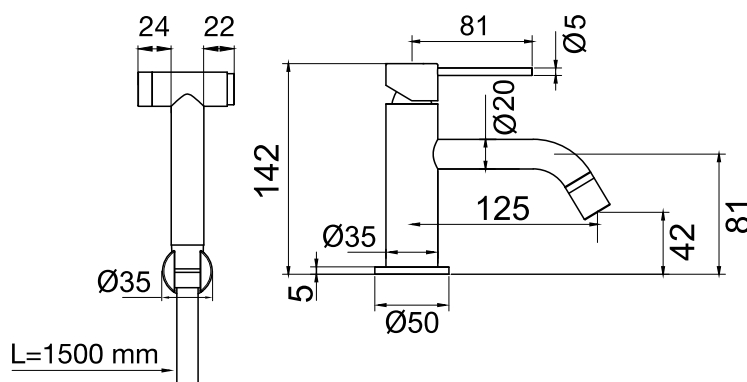

Voyage B Shadow

Art no: 10283 **RSK:** 8262011