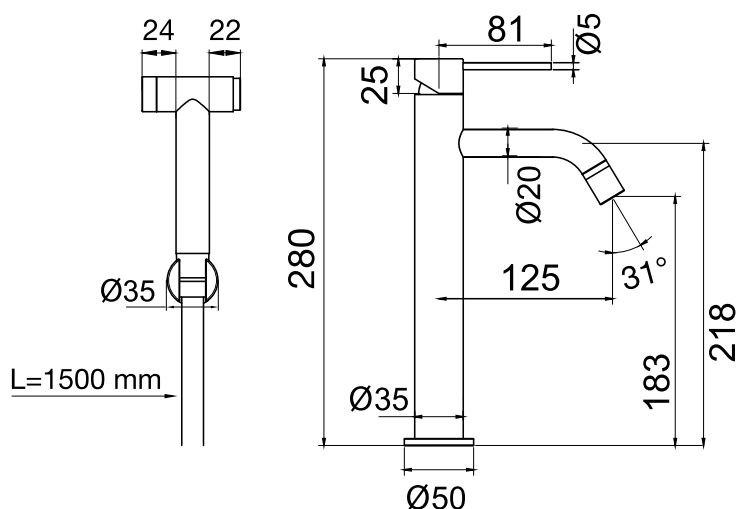

Voyage High B Classic

Art no: 10329 RSK: 8262033