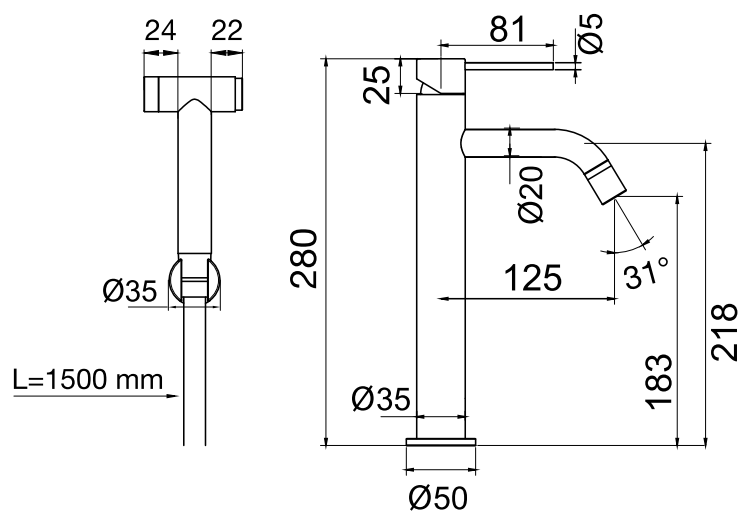

Steel Voyage High B
Original

Art no: 10320 RSK: 8262026