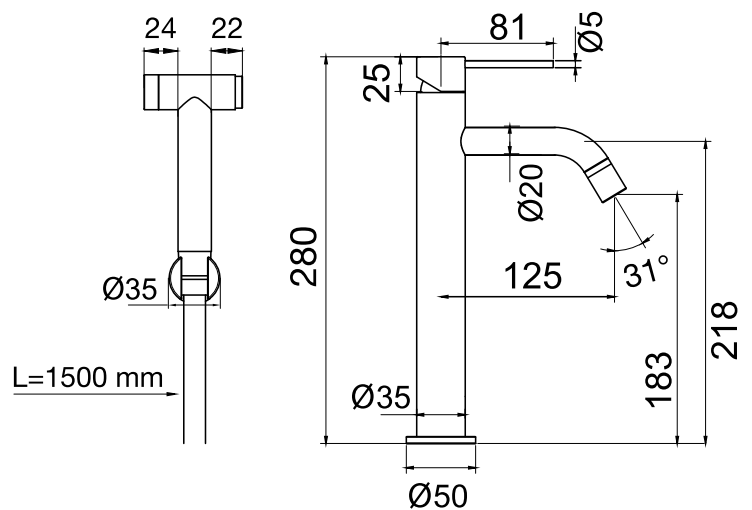

Voyage High B
Rust

Art no: 10324 RSK: 8262030