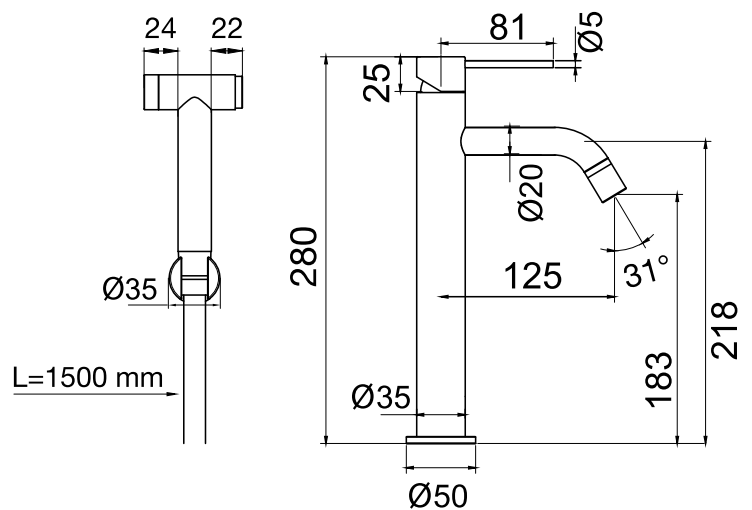

Voyage High B Sand

Art no: 10321 RSK: 8262027