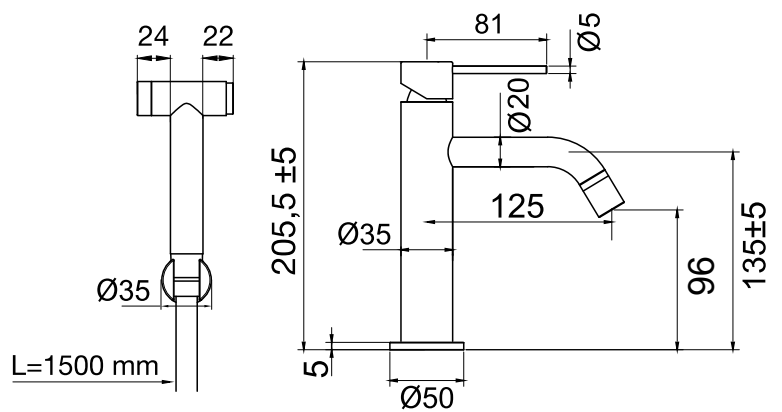

Voyage Medium B Amber

Art no: 10292 RSK: 8262019