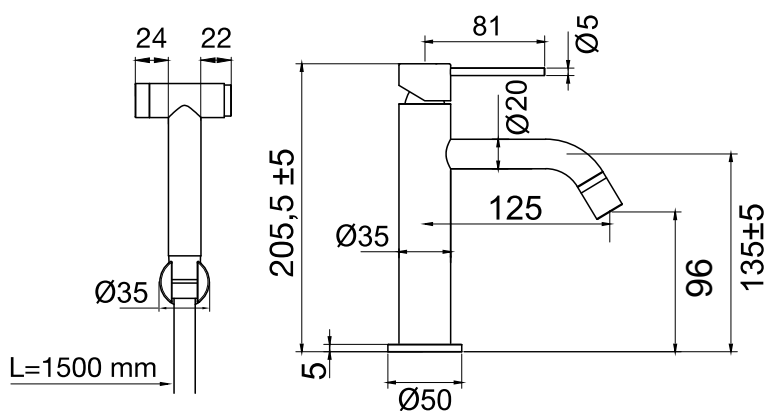

Voyage Medium B Coal

Art no: 10296 RSK: 8262023