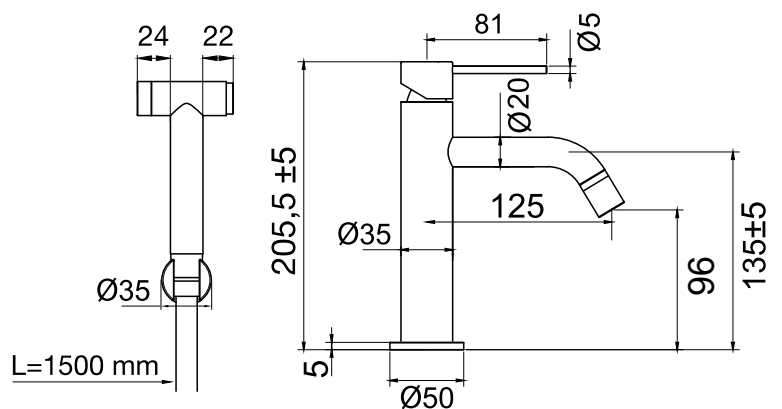

Voyage Medium B
Original

Art no: 10290 RSK: 8262017