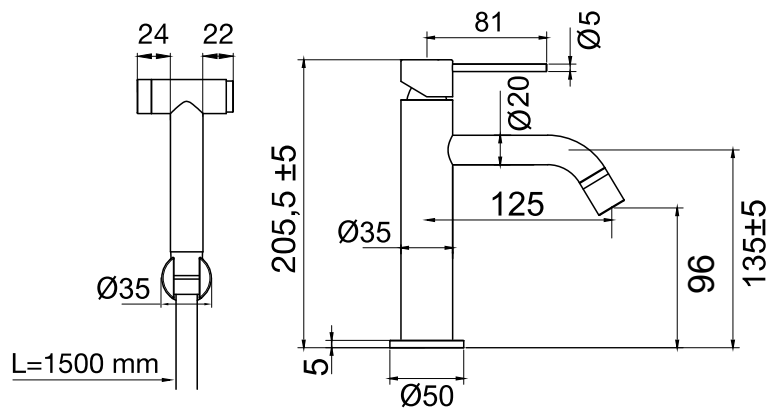

Voyage Medium B
Scrap

Art no: 10295 RSK: 8262022