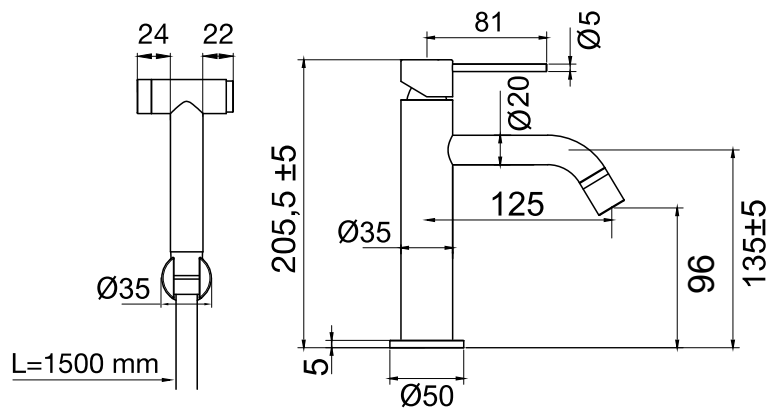

Voyage Medium B
Scrap

Art no: 10295 RSK: 8262022

SCANDTAP

BATHROOM & KITCHEN

SV

Tvättställsblandare med bidéfunktion i rostfritt stål. Samma stilrena design som Voyage, utrustad med ett bidetmunstycke i rostfritt stål. En medelhög modell utan skarv som passar utmärkt till infällda tvättställ och nedsänkta för extra handutrymme. Försedd med kvalitativa komponenter som sparar vatten och bibehåller ett behagligt, perfekt anpassat vattenflöde.

- Tillverkad i rostfritt stål
- Neoperl strålsamlare

Tekniska data:

Håltagning: 35 mm

FI

Ruostumattomasta teräksestä valmistettu pesuallashana, jossa on bideetoiminto. Sama tyylikäs design kuin Voyagessa, mutta lisäksi varustettu ruostumattomasta teräksestä valmistetulla bideesuuttimella. Keskikorkea malli, jossa yhtenäinen varsi, sopii erinomaisesti upotettaviin pesuallaisiin sekä upotettaviin reunallisiin malja-altaisiin, jolloin saadaan käsille lisää tilaa. Laadukkaat komponentit säästävät vettä ja pitävät yllä miellyttävää, täydellisen sopivaa virtaamaa

- Valmistettu ruostumattomasta teräksestä
- Neoperl-poresuutin

Tekniset tiedot:

Läpivienti: 35 mm