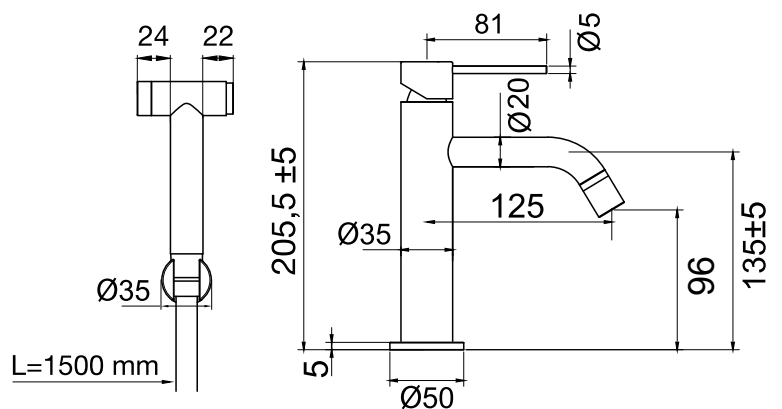

Voyage Medium B Shadow

Art no: 10293 RSK: 8262020