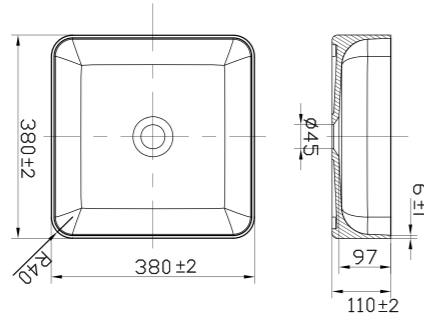

Solid S1

Vrijstaande wastafel in stijlvolle uitvoering in mat wit Solid Surface. Afgeronde vierkante vorm met een zachte minimalistische look. Elke wastafel is handgemaakt en heeft een eigen uniek karakter. Afvoer apart verkrijgbaar.

- Geproduceerd in Solid Surface
- CE-markering

Technische gegevens

Breedte: 380 mm
Diepte: 380 mm
Hoogte: 110 mm

Art.nr. 46051
Prijs € 708