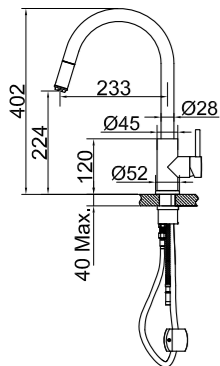

Technische gegevens

Opening: 35 mm
Draaibaar met 360°

Meer informatie op scandtap.com