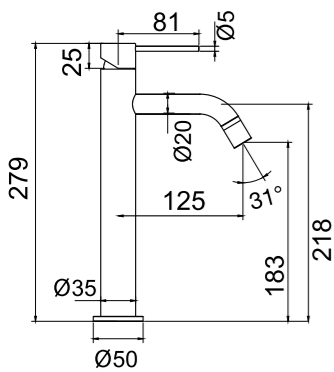

Technische gegevens

Opening: 35 mm

Sand