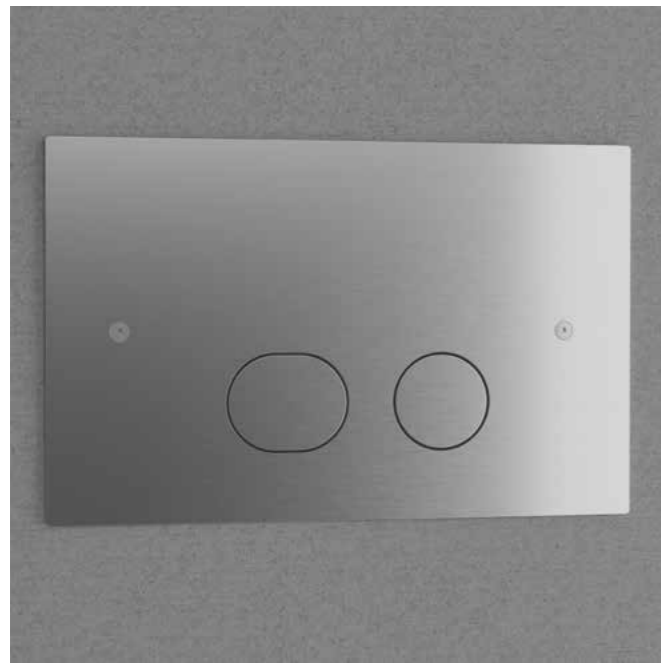

Original

Steel Style

Inbouwbedieningsplaat met een elegant design met twee stevige knoppen voor grote en kleine spoeling. De slimline plaat van massief roestvrij staal zorgt voor een stijlvolle uitstraling. Sluit qua kleur en vormgeving aan bij de rest van het assortiment.

- Gemaakt van roestvrij staal
- Bevestiging met meegeleverde schroeven met dezelfde oppervlakfinish als de bedieningsplaat

Kleur	Art.nr.	Prijs
Original	15060	€ 380
Sand	15061	€ 429
Amber	15062	€ 429
Shadow	15063	€ 468
Classic	15069	€ 487
Rust	15064	€ 487
Scrap	15065	€ 487
Coal	15066	€ 468

Technische gegevens

H.o.h.-afstand: 190 mm
Afmetingen: 250x160x3 mm
Grote en kleine spoeling
6/3 liter spoelen
Geschikt voor Geberit Duofix Sigma H112 inbouwreservoir

Meer informatie op
scandtap.com