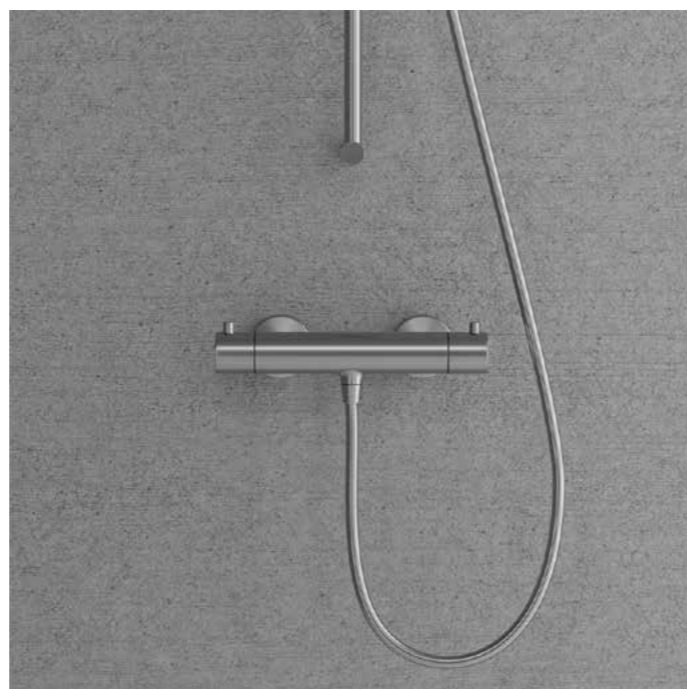

Technische gegevens

H.o.h.-afstand 150

Meer informatie op scandtap.com