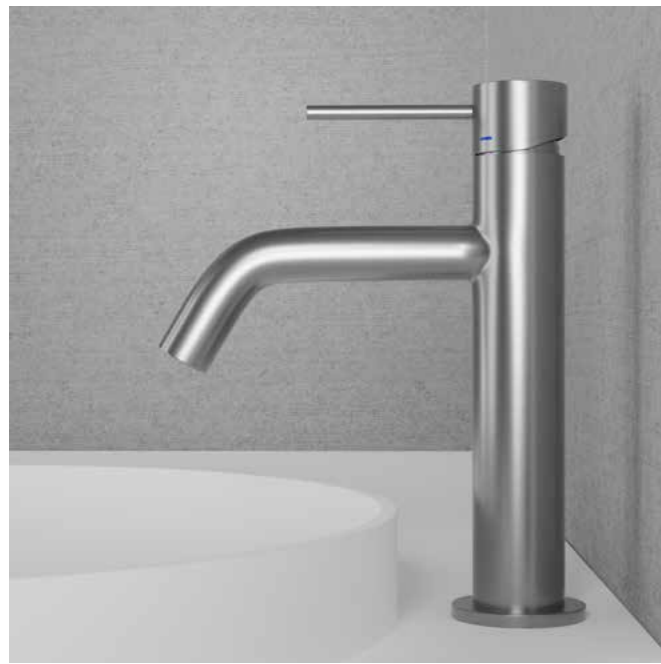

Original

Voyage Medium

Mengkraan met een minimalistisch design en unieke slimline details. De vormgeving is een combinatie van stijlvolle elementen en klassieke vormen. Een middelhoog en naadloos model dat ideaal is voor inbouw- en verzonken wastafels voor extra handruimte. Uitgerust met hoogwaardige onderdelen die water besparen en een perfect afgestelde waterstroom aanhouden.

- Gemaakt van roestvrij staal
- Neoperl straalregelaar

Kleur	Art.nr.	Prijs
Original	10210	€ 341
Sand	10211	€ 458
Amber	10212	€ 458
Shadow	10213	€ 517
Classic	10214	€ 517
Rust	12005	€ 556
Scrap	12006	€ 556
Coal	12007	€ 556

Technische gegevens

Opening: 35 mm

Meer informatie op
scandtap.com