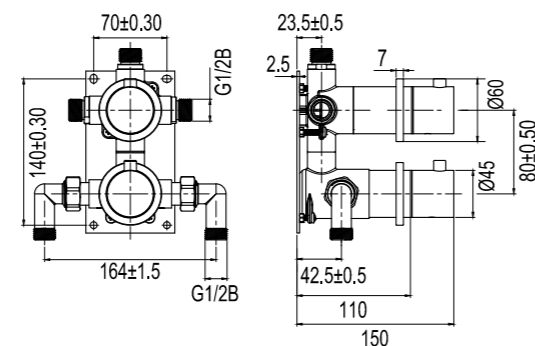

Harmonized 2y

Thermostatische mengkraan voor inbouw met elegante slimline details. De achter de wand weggevoerde installatie geeft de badkamer een minimalistische en harmonieuze uitstraling. Voorzien van een dunne en breed uitgevoerde plafondgemonteerde hoofddouchekop en een cilindervormige handdoucheslang die zorgt voor een zachte, aangename en brede waterstraal. Een fraaie wisselwerking tussen een tijdloos design en Scandinavische vormgeving.

- Twee functies: Hoofddouche en handdoucheslang
- Gemaakt van roestvrij staal
- Goedgekeurd door SINTEF en KIWA
- Temperatuur en doorstroming worden geregeld met aparte knoppen
- Plafondgemonteerde hoofddouchekop
- Kantelbare hoofddouchekop
- Anti-twist slang
- Dankzij de antikalkfunctie kunnen de hoofddouchekop en de handdoucheslang gemakkelijk worden gereinigd bij hard water
- Betrouwbare thermostaat – ook bij hard water
- Inclusief gecertificeerde roestvrijstalen en lekkagebestendige installatiebox Scandtap Box 1 achter de wand
- Inclusief afdekkap in bijpassende tint voor de lekkage-indicator

Zie pagina 128 voor een pakketoplossing voor de installatie van het inbouwassortiment.

Kleur	Art.nr.	Prijs
Original	21030	€ 2634
Sand	21036	€ 3220
Amber	21037	€ 3005
Shadow	21038	€ 3005
Classic	21039	€ 3220
Rust	21031	€ 3542
Scrap	21032	€ 3542
Coal	21033	€ 3542

Technische gegevens

Bevestiging plafondgemonteerde hoofddouchekop: H.o.h.-afstand 85 mm (de uiteindelijke lengte van de bevestiging voor de hoofddouchekop hangt af van de dikte van de gipsplaten en/of ander plafondmateriaal)
Hoofddouchekop: Ø300 mm
Doucheslang: 1,5 m

Meer informatie op
scandtap.com