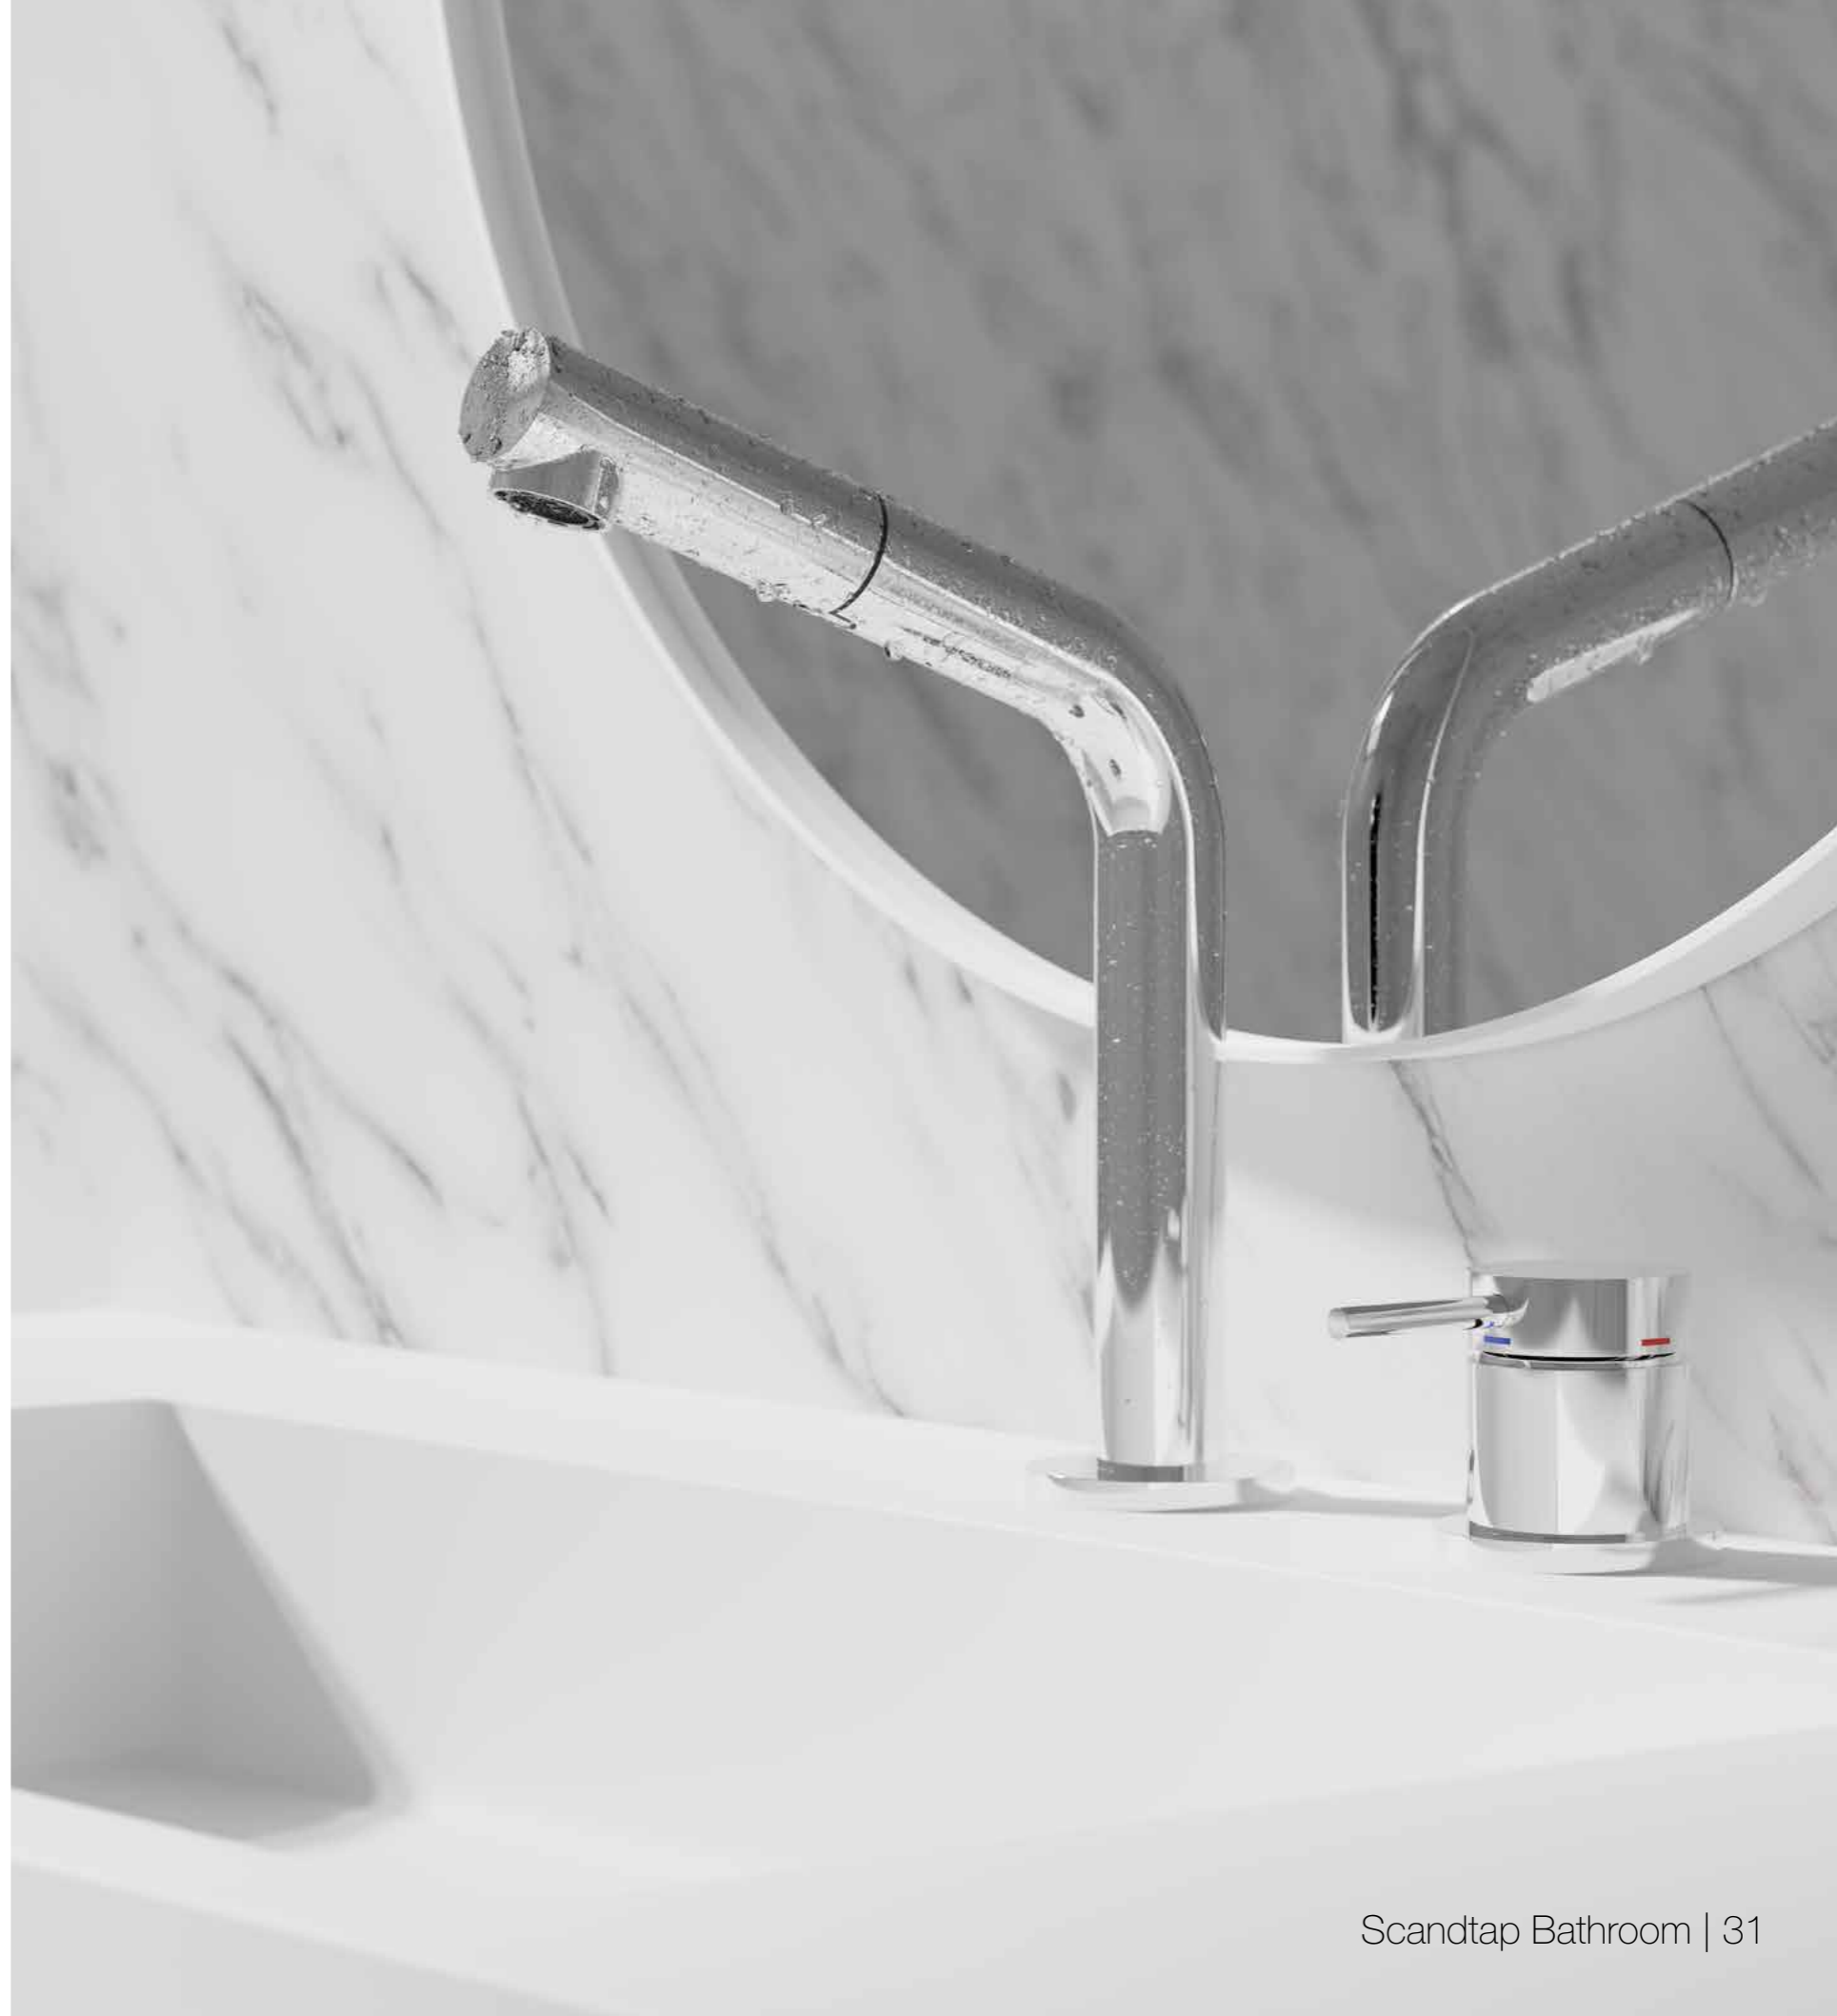

Meer informatie op [scandtap.com](http://scandtap.com)

Original

Sand

Amber

Shadow

Classic

**Nieuw!**

## Harmonized B2P

Wastafelmengkraan met aparte uitloop en draairegelaar. Stijlvol minimalistisch design en praktische vormgeving. Ontworpen met een discreet uittrekbaar mondstuk voor eenvoudig schoonmaken. Ideaal voor inbouw- en verzonken wastafels voor extra handruimte. De afstand en hoek tussen de hendel en de uitloop kunnen worden aangepast aan de persoonlijke smaak en behoeften.

- De hendel kan rechts of links van de uitloop worden geïnstalleerd.
- Mogelijkheid om de draairuimte van de uitloop aan te passen, wat het schoonmaken van wastafels vereenvoudigt. De uitloop kan ook worden vastgezet op 0°.
- Uittrekbaar mondstuk
- Gemaakt van roestvrij staal
- Neoperl straalregelaar