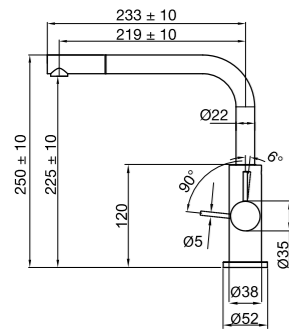

Nieuw!

Accent 90

Keukenmengkraan met slimline vormgeving en een uittrekbaar mondstuk. Een modern design met de kenmerkende rechte hoek van de uitloop. Het ontwerp vergemakkelijkt de installatie in bijvoorbeeld keukenomgevingen met lage planken of bovenkastjes.

- Gemaakt van roestvrij staal
- Cold start-functie
- Uittrekbaar mondstuk
- Kan worden vergrendeld in een vaste stand zodat de uitloop niet kan bewegen
- Neoperl straalregelaar

Kleur	Art.nr.	Prijs
Original	30170	€ 634
Sand	30176	€ 805
Amber	30177	€ 805
Shadow	30178	€ 858
Classic	30179	€ 829

Technische gegevens

Opening: 35 mm
Draaibaar met 0°, 110° en 360°
Totale hoogte 250 mm

Meer informatie op scandtap.com