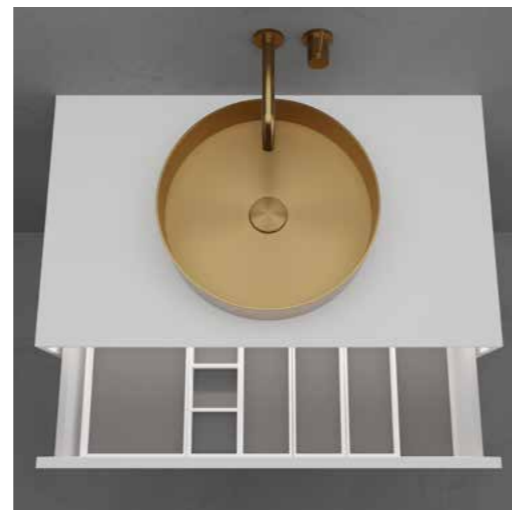

### Technische gegevens

B800xD475xH200 mm

Gewicht: 32 kg

**Art.nr.** 46252    **Prijs** € 2898

Meer informatie op [scandtap.com](https://scandtap.com)