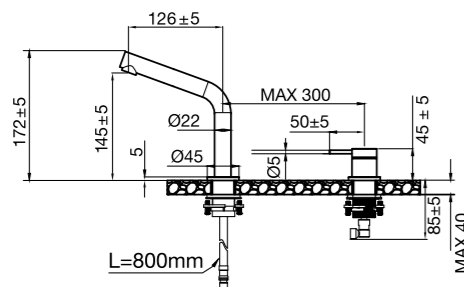

Technische gegevens

Opening voor uitloop: 35 mm
Opening voor hendel: 35 mm
Aanbevolen h.o.h.-afstand tussen uitloop en hendel: 100-300 mm
Draaibaar: 0°, 110° of 360°.
Koppeling: G 3/8.
Cold start-functie
Let op! Afstand van de onderkant van de mengkraan tot het laagste punt van de verbindingsleiding: 90 mm.

Meer informatie op scandtap.com