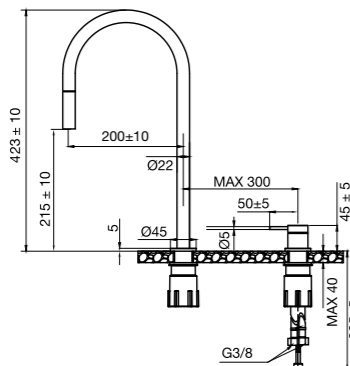

Technische gegevens

Opening voor uitloop: 35 mm
Opening voor hendel: 35 mm
Aanbevolen h.o.h.-afstand tussen uitloop en hendel: 100-300 mm
Draaibaar: 0°, 110° of 360°
Koppeling: G 3/8
Cold start-functie

Meer informatie op scandtap.com