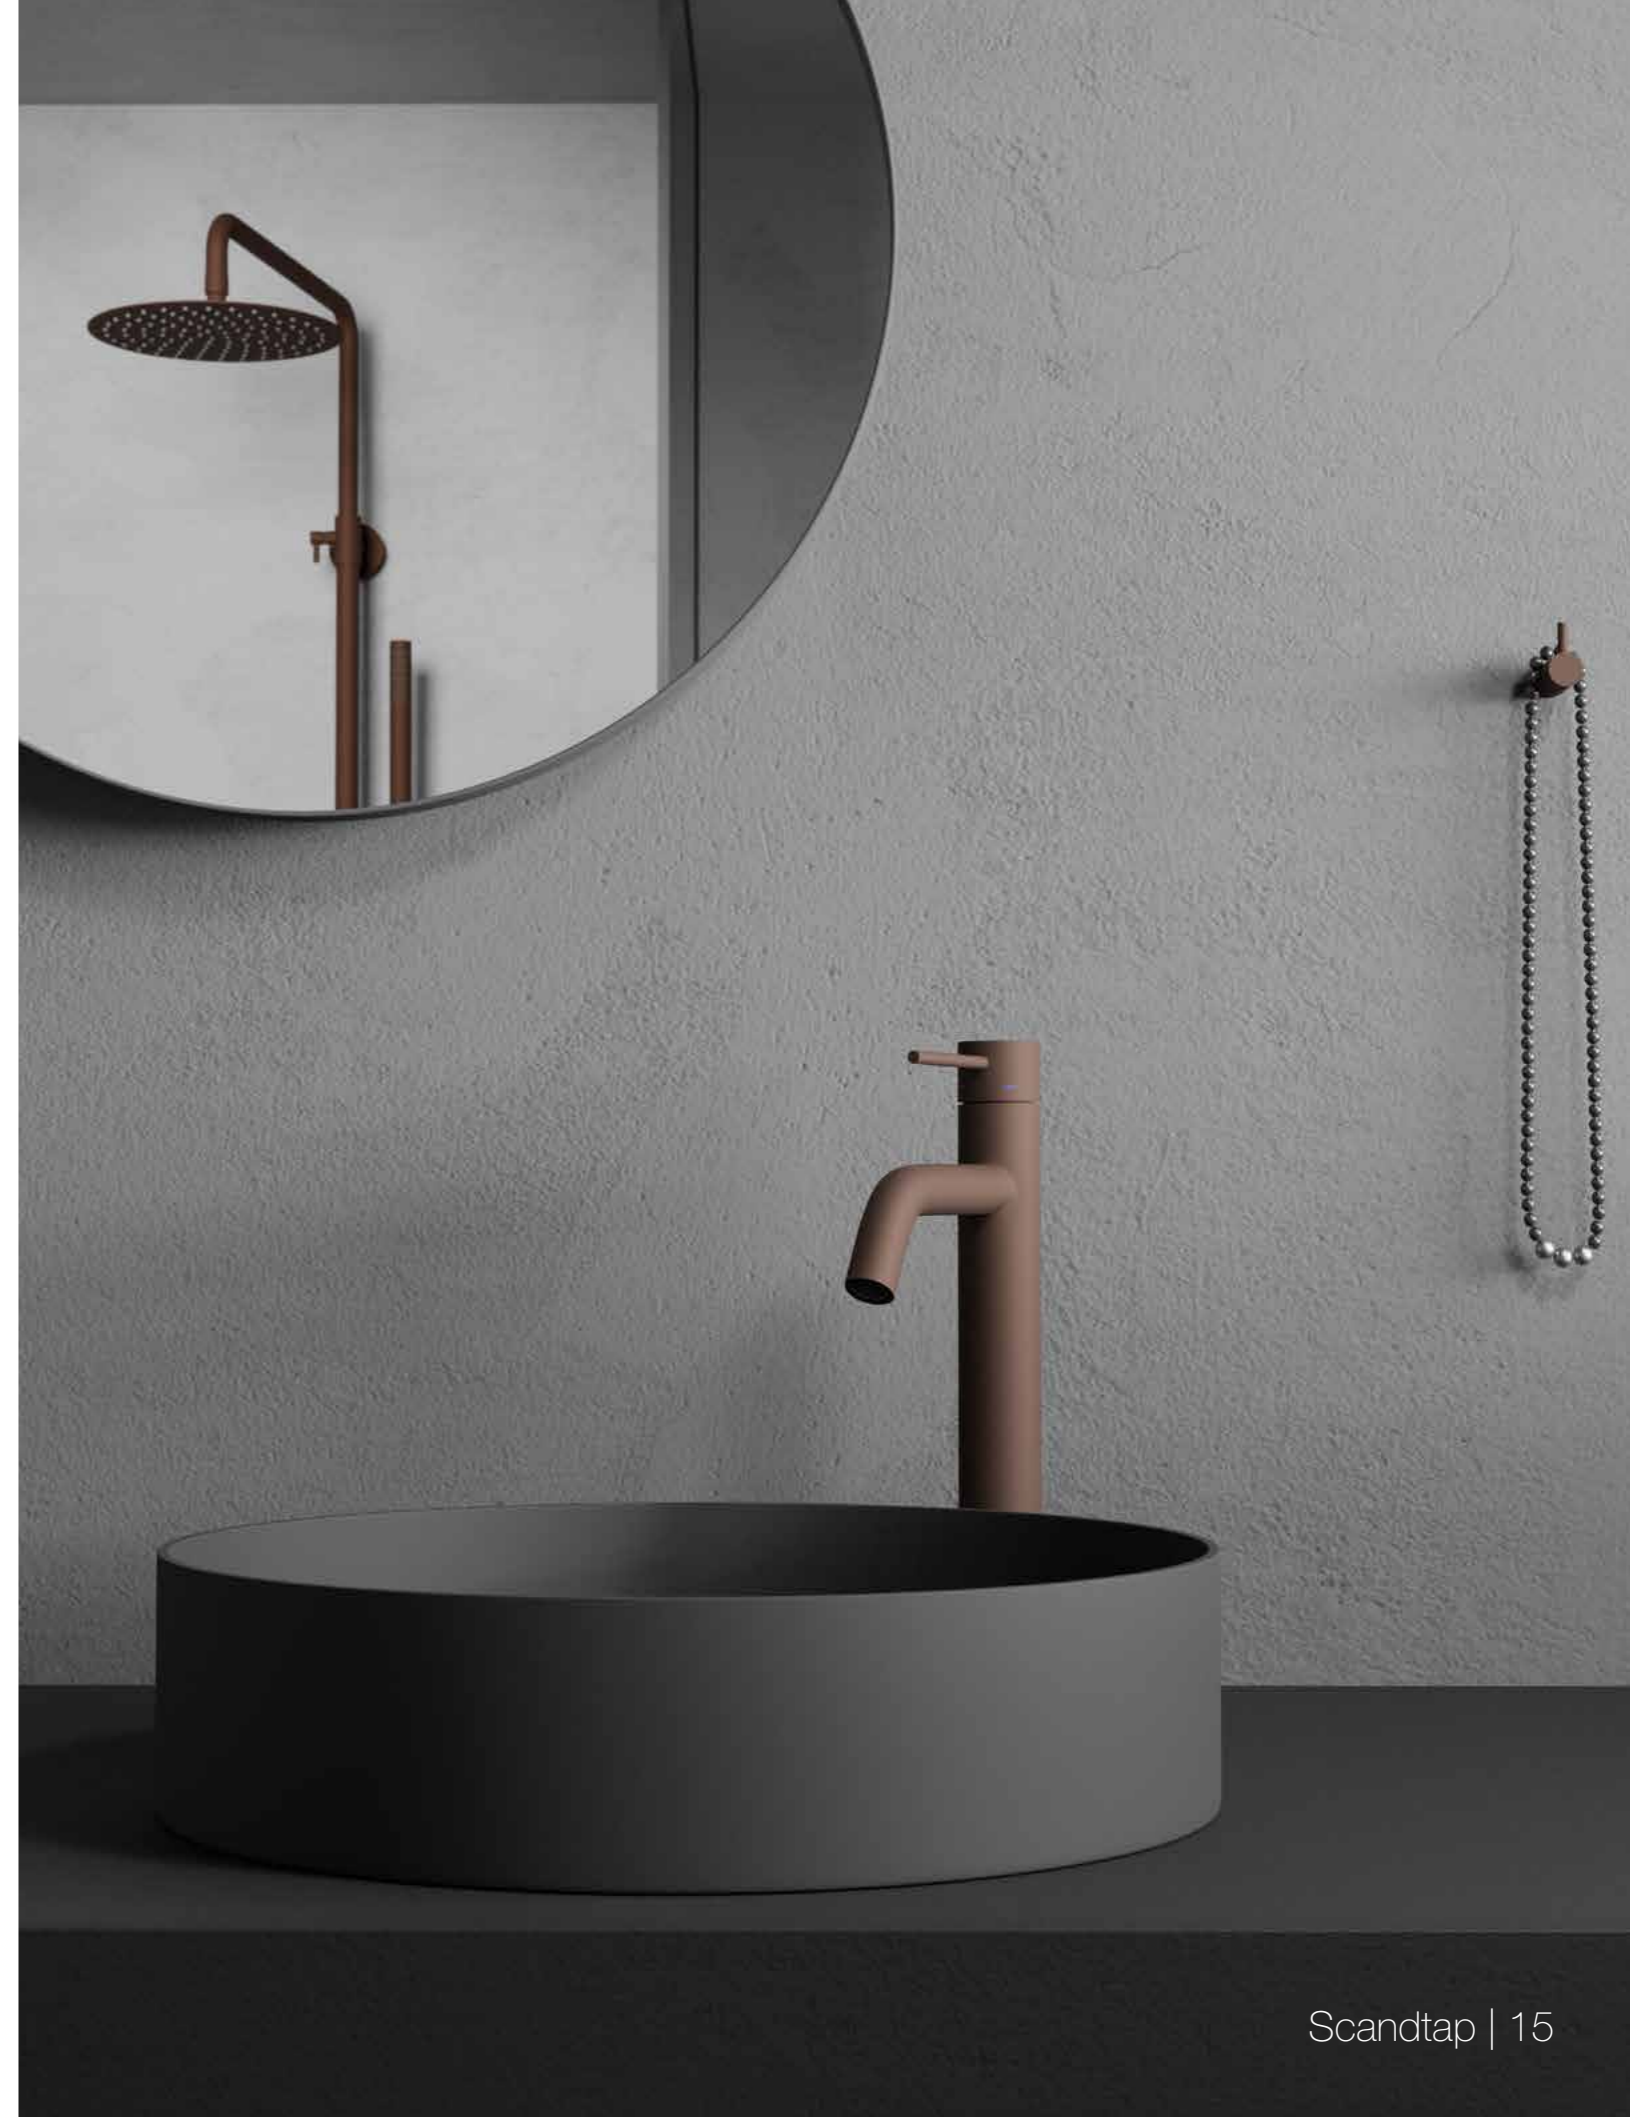

by Scandtap

by Scandtap combineert premium roestvrijstalen materialen en design met speciaal geselecteerde ultramatte PVD-coatings. Deze coatings zijn ontwikkeld voor – en goedgekeurd door – architecten die gespecialiseerd zijn in interieurdesign. Ideaal voor het moderne industriële interieur. by Scandtap – The Architect's Choice.

Personaliseren doe je met by Scandtap

Een belangrijk doel van by Scandtap is om de interieurontwerper de grootst mogelijke vrijheid te bieden voor het ontwerpen van prachtige, unieke en persoonlijke omgevingen. Om dit te bereiken, is een grote mate van flexibiliteit nodig. De kleuren van by Scandtap zijn zorgvuldig op elkaar afgestemd en doen op die manier denken aan ruwe industriële materialen die we vaak naast elkaar tegenkomen. In contexten waar een van de kleuren van nature voorkomt, zijn de andere twee kleuren vaak ook te vinden. Het beste design ontstaat vaak door het observeren en herinterpreteren van dingen die we vanzelfsprekend vinden. Het bij elkaar brengen van deze kleuren in hetzelfde interieur voelt daarom heel natuurlijk.