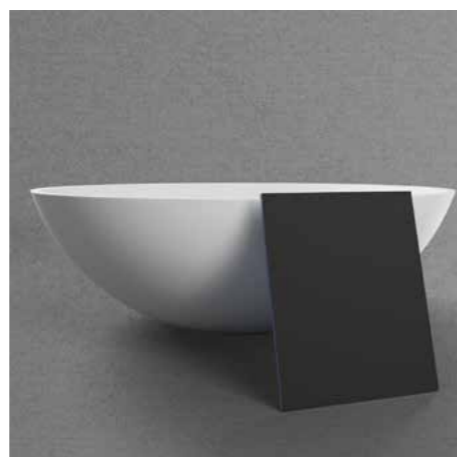

Solid D1-D3

Verdeelschot in Solid Surface. Opbergruimte met klein opgesplitst, middelgroot en groot formaat voor aanpassing aan badkameritems met verschillende afmetingen. Geschikt voor badkamermeubels Solid S600, Solid S800, Solid S1000 en Solid S1400.

Naam	Type	Afmetingen	Art.nr.	Prijs
Solid D1	Eén geheel	B195xD326xH37 mm	46261	€ 128
Solid D2	Eén geheel	B97,5xD326xH37 mm	46262	€ 128
Solid D3	Opgesplitst	B97,5xD326xH37 mm	46263	€ 128

Meer informatie op scandtap.com

Socket 230V

Stopcontact voor weggewerkte en verborgen installatie in een lade. Geschikt voor badkamermeubels Solid S600, Solid S800, Solid S1000 en Solid S1400.

Art.nr.	Prijs
48005	€ 53

Meer informatie op scandtap.com

Purus Universal Membrane Bottle Trap

Waterslot dat een minimale ruimte inneemt en dat in het badkamermeubel veel ruimte overlaat voor opbergen.

Art.nr.	Prijs
80041	€ 54

Meer informatie op scandtap.com

Solid Surface Polishing Pad

Krassen en verkleuringen in Solid Surface kunnen normaal gesproken eenvoudig worden verwijderd door het oppervlak met een schuursponsje te polijsten.

Art.nr.	Prijs
81001	€ 22

Meer informatie op scandtap.com