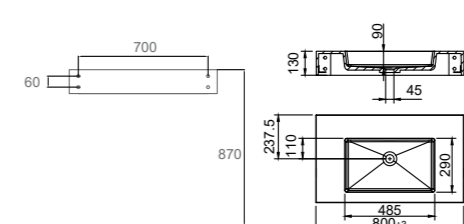

### Technische gegevens

Afmetingen: B800xD475xH130 mm  
Gewicht: 18 kg

**Art.nr.** 46104  
**Prijs** € 1268

Meer informatie op [scandtap.com](https://scandtap.com)