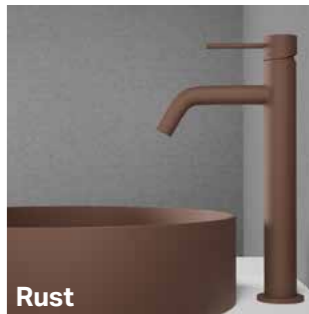

by Scandtap

Rust

Smaakvol met een rustiek industrieel tintje. Bij Rust is de zachte matte afwerking van de by Scandtap-serie gecombineerd met kleurtinten die doen denken aan geoxideerd metaal. Staal dat jarenlang is blootgesteld aan de elementen krijgt een oppervlak waarin de geschiedenis van het materiaal doorwerkt. Het Rust-concept is hierop geïnspireerd. Modern en nostalgisch gaan hand in hand, waardoor er mogelijkheden ontstaan voor design in veel verschillende stijlen.

Scrap

Een stijlvolle industriële afwerking met een modern tintje. Het matte donkergrijze oppervlak zorgt voor een strakke en moderne uitstraling, maar verwijst tegelijkertijd naar ruwere oppervlakken als cement en beton. Voor Scrap ligt de inspiratie in de industrie van rond de eeuwwisseling. Het roept, zoals veel uit die periode, een gevoel van charme en mystiek op.

Coal

De perfecte matzwarte afwerking voor roestvrijstalen mengkranen. Gebaseerd op de ruwe, industriële en donkere metalen die zo iconisch waren tijdens de hoogtijdagen van de stoomkracht. Coal is veelzijdig en creëert uitstekende voorwaarden voor een uniek en persoonlijk interieur. De zachte glans en het donkere metalen oppervlak zijn inspirerend en creëren een uitgesproken krachtige uitstraling.