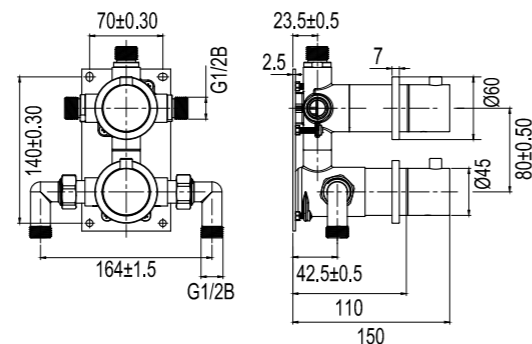

Coal

Harmonized 4

Inbouwbadmengkraan met elegante slimline details en een stijlvolle baduitloop. De achter de wand weggewerkte installatie geeft de badkamer een minimalistische en harmonieuze uitstraling. Inclusief een cilindervormige handdouche die een zorgt voor een zachte, aangename en brede waterstraal. Een fraaie wisselwerking tussen een tijdloos design en Scandinavische vormgeving.

- Twee functies: Baduitloop en handdouche
- Gemaakt van roestvrij staal
- Goedgekeurd door SINTEF en KIWA
- Temperatuur en doorstroming worden geregeld met aparte knoppen
- Anti-twist slang
- Dankzij de antikalkfunctie kan de handdouche gemakkelijk worden gereinigd bij hard water
- Betrouwbare thermostaat – ook bij hard water
- Inclusief gecertificeerde roestvrijstalen en lekkagebestendige installatiebox Scandtap Box 1 achter de wand
- Inclusief afdekkap in bijpassende tint voor de lekkage-indicator

Zie pagina 128 voor een pakketoplossing voor de installatie van het inbouwassortiment.

Kleur	Art.nr.	Prijs
Original	21060	€ 2634
Sand	21066	€ 3005
Amber	21067	€ 3005
Shadow	21068	€ 3220
Classic	21069	€ 3220
Rust	21061	€ 3542
Scrap	21062	€ 3542
Coal	21063	€ 3542

Technische gegevens

Baduitloop: 182 mm (de uiteindelijke lengte van de uitloop vanaf de wand hangt af van de dikte van de tegels en de afdichtlaag)
Doucheslang: 1,5 m

Meer informatie op scandtap.com