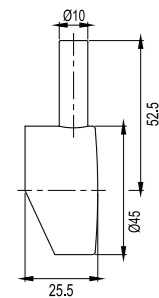

Short bar 5 mm

Korte hendel voor keukenmengkranen die een kleinere afstand mogelijk maakt tussen de mengkraan en de wand. Minimale afstand tussen de wand en het midden van de opening van de mengkraan: 42 mm. Geschikt voor mengkranen uit de series Accent, Accent Square, Mood en Equip.

Kleur	Art.nr.	Prijs
Original	32000	€ 25
Sand	32001	€ 45
Amber	32002	€ 45
Shadow	32003	€ 56
Rust	32004	€ 62
Scrap	32005	€ 62
Coal	32006	€ 62

Meer informatie op scandtap.com