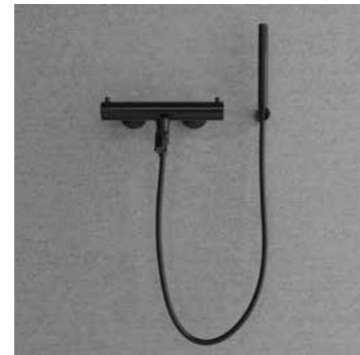

Shadow

Pleasure 4

Een strak uitgevoerde badmengkraan met een Scandinavisch design. De handdouche zorgt voor krachtige, aangename en royaal verspreide stralen.

- Twee functies: Handdouche en baduitloop
- Dankzij de antikalkfunctie kan de handdouche gemakkelijk worden gereinigd bij hard water
- Gemaakt van roestvrij staal
- Inklapbare baduitloop
- Anti-twist slang
- 1,5 m doucheslang
- Thermostatische mengkraan met geïntegreerde omstelling

Kleur	Art.nr.	Prijs
Original	20040	€ 944
Sand	20046	€ 1366
Amber	20047	€ 1366
Shadow	20048	€ 1610
Classic	20049	€ 1610
Rust	20041	€ 1951
Scrap	20042	€ 1951
Coal	20043	€ 1951

Technische gegevens

H.o.h.-afstand 150

Doucheslang: 1,5 m

Meer informatie op
scandtap.com