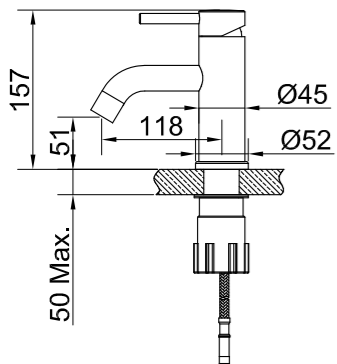

### Technische gegevens

Opening: 35 mm

Meer informatie op [scandtap.com](http://scandtap.com)

Original

Sand

Amber

Shadow