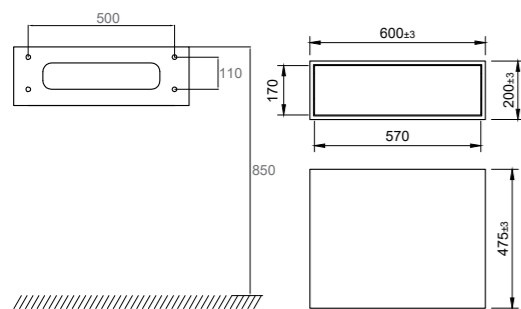

### Technische gegevens

Afmetingen: B600xD475xH200 mm

Gewicht: 28 kg

**Art.nr.** 46251    **Prijs** € 2576

Meer informatie op [scandtap.com](https://scandtap.com)