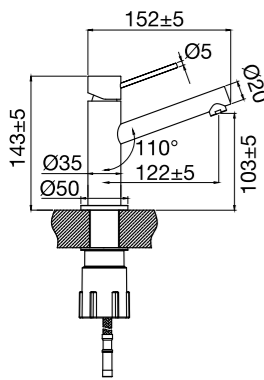

Technische gegevens

Opening: 35 mm

Meer informatie op scandtap.com