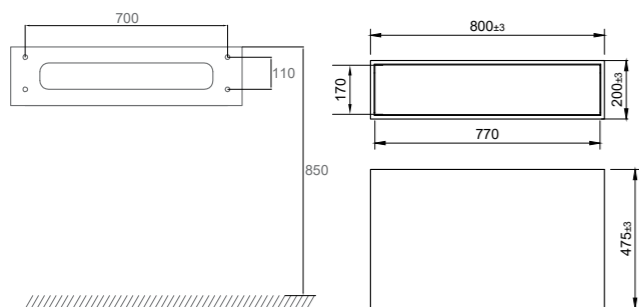

### Technische gegevens

B800xD475xH200 mm

Gewicht: 32 kg

**Art.nr.** 46252    **Prijs** € 2898

Meer informatie op [scandtap.com](https://scandtap.com)