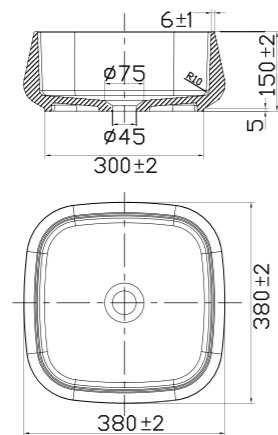

Technische gegevens

Breedte: 380 mm
Diepte: 380 mm
Hoogte: 150 mm

Art.nr. 46053
Prijs € 826