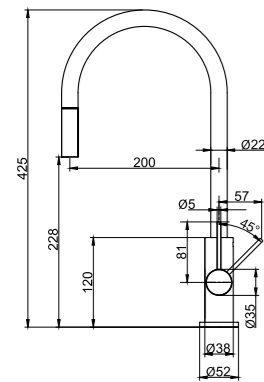

### Technische gegevens

Opening: 35 mm  
Draaibaar met 360° of 0°

Sand

Classic

Amber

Rust

Shadow

Scrap