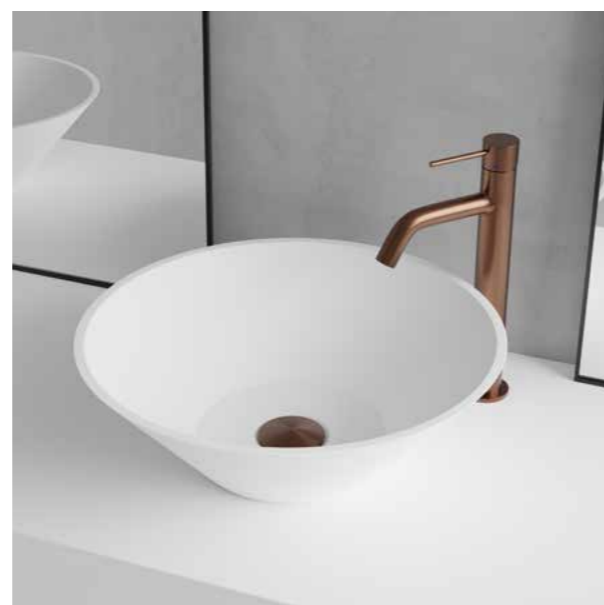

Technische gegevens

Diameter: 400 mm
Hoogte: 130 mm

Art.nr.   **Prijs**
46003   € 708

Meer informatie op scandtap.com

Solid R4

Inbouwwastafel in stijlvolle uitvoering in mat wit Solid Surface. Ronde kom met een zachte vormgeving. Elke wastafel is handgemaakt en heeft een eigen uniek karakter. Afvoer apart verkrijgbaar.

- Geproduceerd in Solid Surface
- CE-markering

Technische gegevens

Breedte: 380 mm
Diepte: 380 mm
Hoogte: 50 mm

Art.nr.   **Prijs**
46004   € 708