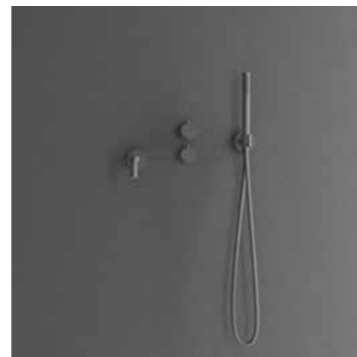

Scrap

Harmonized 4

Inbouwbadmengkraan met elegante slimline details en een stijlvolle baduitloop. De achter de wand weggewerkte installatie geeft de badkamer een minimalistische en harmonieuze uitstraling. Inclusief een cilindervormige handdouche die een zorgt voor een zachte, aangename en brede waterstraal. Een fraaie wisselwerking tussen een tijdloos design en Scandinavische vormgeving.

- Twee functies: Baduitloop en handdouche
- Gemaakt van roestvrij staal
- Goedgekeurd door SINTEF en KIWA
- Temperatuur en doorstroming worden geregeld met aparte knoppen
- Anti-twist slang
- Dankzij de antikalkfunctie kan de handdouche gemakkelijk worden gereinigd bij hard water
- Betrouwbare thermostaat – ook bij hard water
- Inclusief gecertificeerde roestvrijstalen en lekkagebestendige installatiebox Scandtap Box 1 achter de wand
- Inclusief afdekkap in bijpassende tint voor de lekkage-indicator

Zie pagina 128 voor een pakketoplossing voor de installatie van het inbouwassortiment.

Kleur	Art.nr.	Prijs
Original	21060	€ 2634
Sand	21066	€ 3005
Amber	21067	€ 3005
Shadow	21068	€ 3220
Classic	21069	€ 3220
Rust	21061	€ 3542
Scrap	21062	€ 3542
Coal	21063	€ 3542

Technische gegevens

Baduitloop: 182 mm (de uiteindelijke lengte van de uitloop vanaf de wand hangt af van de dikte van de tegels en de afdichtlaag)
Doucheslang: 1,5 m

Meer informatie op scandtap.com