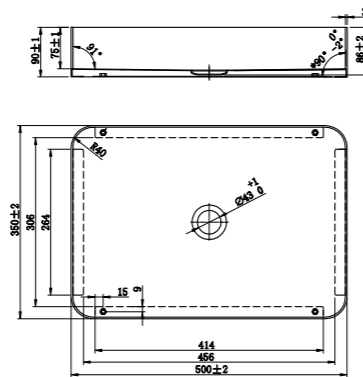

### Technische gegevens

Breedte: 500 mm  
 Diepte: 350 mm  
 Hoogte: 90 mm

Meer informatie op [scandtap.com](https://www.scandtap.com)