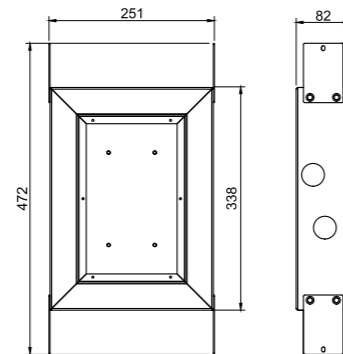

Scandtap Box 1

Lekvrije roestvrijstalen inbouwbox die samen met de inbouwmengkraan wordt gemonteerd om de boel achter de wand waterdicht te houden. Geschikt voor alle inbouwmengkranen van de Harmonized-serie.

- Gemaakt van roestvrij staal
- Aangepast voor Branchregler Säker Vatteninstallation 2021:1 (Zweedse brancheregels voor veilige waterinstallaties)
- Goedgekeurd door SINTEF, TG 20819
- Typegoedkeuring RISE
- Systeemgoedkeuring RISE
- Goedgekeurd voor gebruik met 24+ merken afdichtlagen

Art.nr. 21160 **Prijs** € 911

Meer informatie op scandtap.com

Kijk op scandtap.com voor technische informatie en al onze inbouwoplossingen.