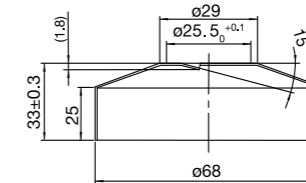

Pleasure Cover 33mm per 2 stuks

Extra ruime roestvrijstalen afdekkap voor de Steel Pleasure-serie – te gebruiken als vervanger voor de bij de mengkraan meegeleverde kappen en om zichtbare leidingdelen vanaf de wand te verbergen. 2 stuks van elk 33 mm.

Kleur	Art.nr.	Prijs
Original	20810	€ 64
Sand	20816	€ 85
Amber	20817	€ 85
Shadow	20818	€ 96
Classic	20819	€ 96
Rust	20811	€ 107
Scrap	20812	€ 107
Coal	20813	€ 107

Meer informatie op scandtap.com