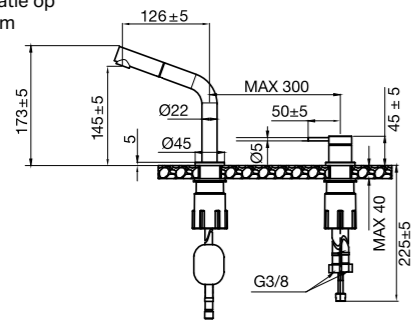

Technische gegevens

Opening voor uitloop: 35 mm

Opening voor hendel: 35 mm

Aanbevolen h.o.h.-afstand tussen uitloop en hendel: 100-300 mm

Draaibaar: 0°, 110° of 360°.

Koppeling: G 3/8.

Cold start-functie

Meer informatie op
scandtap.com