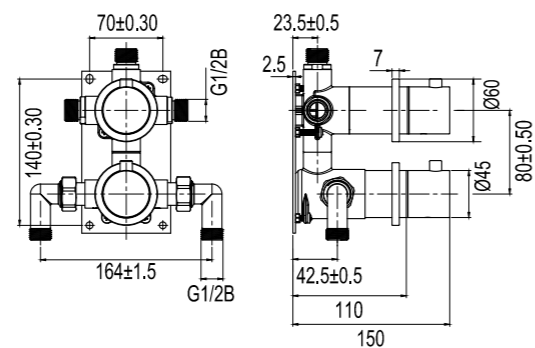

Harmonized 2z

Original

Thermostatische mengkraan voor inbouw met elegante slimline details. De achter de wand weggewerkte installatie geeft de badkamer een minimalistische en harmonieuze uitstraling. Voorzien van een dunne en breed uitgevoerde plafondgemonteerde hoofddouchekop en een cilindervormige handdoucheslang die zorgt voor een zachte, aangename en brede waterstraal. Een fraaie wisselwerking tussen een tijdloos design en Scandinavische vormgeving.

- Twee functies: Hoofddouche en handdoucheslang
- Gemaakt van roestvrij staal
- Goedgekeurd door SINTEF en KIWA
- Temperatuur en doorstroming worden geregeld met aparte knoppen
- Plafondgemonteerde hoofddouchekop
- Kantelbare hoofddouchekop
- Anti-twist slang
- Dankzij de antikalkfunctie kunnen de handdoucheslang en de hoofddouchekop gemakkelijk worden gereinigd bij hard water
- Betrouwbare thermostaat – ook bij hard water
- Inclusief gecertificeerde roestvrijstalen en lekkagebestendige installatiebox Scandtap Box 1 achter de wand
- Inclusief afdekkap in bijpassende tint voor de lekkage-indicator.

Zie pagina 128 voor een pakketoplossing voor de installatie van het inbouwassortiment.

Kleur	Art.nr.	Prijs
Original	21040	€ 2634
Sand	21046	€ 3005
Amber	21047	€ 3005
Shadow	21048	€ 3220
Classic	21049	€ 3220
Rust	21041	€ 3542
Scrap	21042	€ 3542
Coal	21043	€ 3542

Technische gegevens

Bevestiging plafondgemonteerde hoofddouchekop: H.o.h.-afstand 200 mm (de uiteindelijke lengte van de bevestiging voor de hoofddouchekop hangt af van de dikte van de gipsplaten en/of ander plafondmateriaal)

Hoofddouchekop: Ø300 mm

Doucheslang: 1,5 m

Coal

Meer informatie op scandtap.com