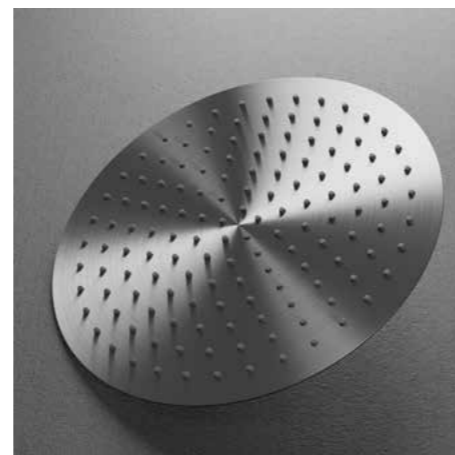

Hoofddouchekop Pleasure

Ronde en kantelbare hoofddouchekop van roestvrij staal die met zachte en royaal verspreide waterstralen zorgt voor een optimaal comfort. Geschikt voor Pleasure en Harmonized. Diameter: 250 mm.

Kleur	Art.nr.	Prijs
Original	02010	€ 289
Sand	02016	€ 450
Amber	02017	€ 450
Shadow	02018	€ 590
Classic	02011	€ 247
Rust	02025-RU	€ 558
Scrap	02025-SC	€ 558
Coal	02025-CO	€ 558