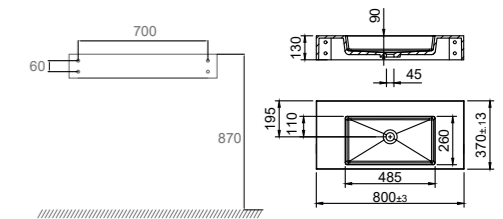

### Technische gegevens

Afmetingen: B800xD370xH130 mm  
Gewicht: 17,5 kg

Art.nr. 46102   Prijs € 1127

Meer informatie op [scandtap.com](https://scandtap.com)