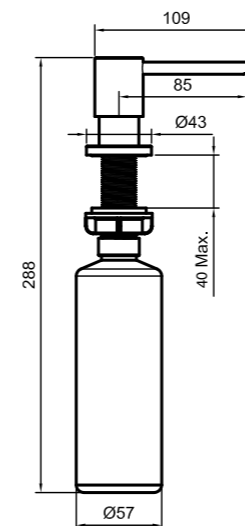

### Technische gegevens

Opening: 26 mm  
Verstelbaar van 0-40 mm  
Inhoud: 300 ml

Meer informatie op [scandtap.com](http://scandtap.com)