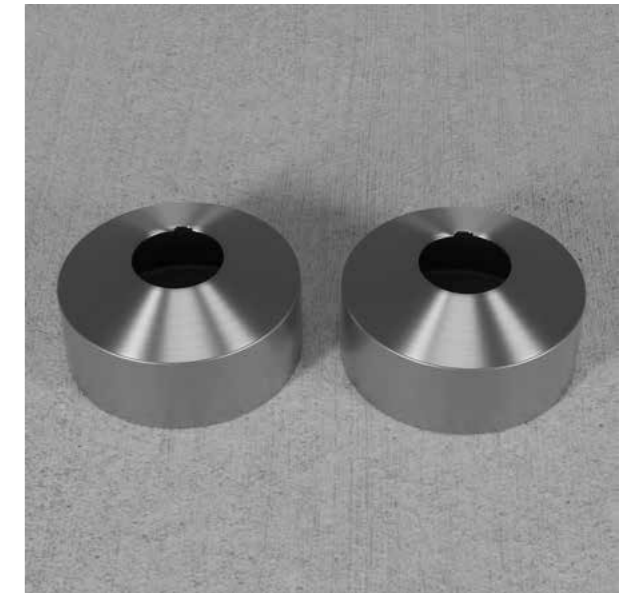

Pleasure Cover 33mm per 2 stuks

Extra ruime roestvrijstalen afdekkap voor de Steel Pleasure-serie – te gebruiken als vervanger voor de bij de mengkraan meegeleverde kappen en om zichtbare leidingdelen vanaf de wand te verbergen. 2 stuks van elk 33 mm.

Kleur	Art.nr.	Prijs
Original	20810	€ 64
Sand	20816	€ 85
Amber	20817	€ 85
Shadow	20818	€ 96
Classic	20819	€ 96
Rust	20811	€ 107
Scrap	20812	€ 107
Coal	20813	€ 107

Meer informatie op scandtap.com