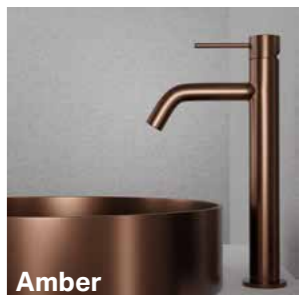

Scandtap Steel

Original

Het klassieke roestvrij staal met handgemaakt geborsteld oppervlak – tijdloos én modern. Een duurzaam materiaal dat met zijn eigen karakter opgaat in het huis en dat onbeperkte designmogelijkheden biedt. Subtiële variaties in de tint versterken het gevoel van vorm. Van gieten, lassen en polijsten tot perfect afgerond vakwerk.

Sand

Elegantie met een duidelijk naar voren komende exclusiviteit. Geïnspireerd door kustelementen waarbij de erosie van gesteente heeft gezorgd voor goudkleurige korreltjes. Het eindresultaat is een warme kleur. Het geborstelde hardstalen oppervlak maakt de industriële look helemaal compleet. Een prachtige combinatie van de glans van geborsteld staal en aardse messing tinten.

Amber

Een verfijnde koperkleurige afwerking met natuurlijk barnsteen als inspiratie. Barnsteen – ook wel amber genoemd – wordt gekenmerkt door warme tinten waarbij elke steen een uniek oppervlak heeft, zoals roestvrij staal dat zorgvuldig met de hand tot in de perfectie is geborsteld. Het resultaat is een interieur dat associaties met de natuur in evenwicht brengt met een industrieel en modern design.

Shadow

Krachtig zwart metaal met stijlvol geborstelde groeven. Het gladde en donkere oppervlak van Shadow brengt zachtheid en hardheid met elkaar in balans. Het zwarte metaal zorgt voor een exclusieve uitstraling met tijdloze elegantie. De tint maakt ruimte voor een veelzijdig design met de mogelijkheid om contrast te creëren in huis of voor gebruik als aanvulling op een interieurontwerp in donkere tinten.

Sand