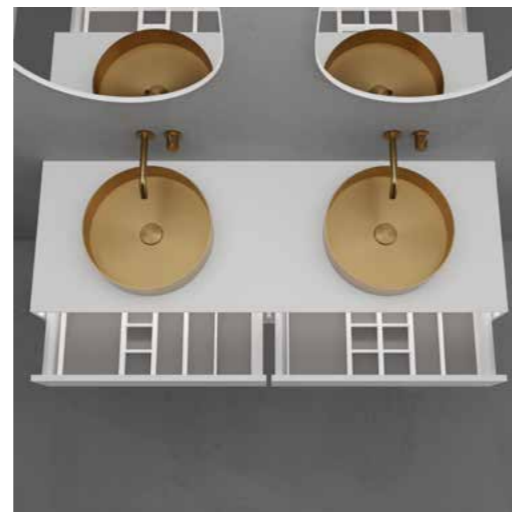

Technische gegevens

B1400xD475xH200 mm

Gewicht: 56 kg

Art.nr. 46254
Prijs € 3864

Meer informatie op scandtap.com