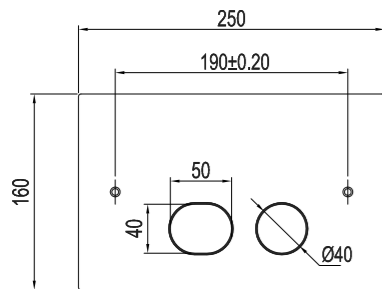

### Technische gegevens

H.o.h.-afstand: 190 mm  
 Afmetingen: 250x160x3 mm  
 Grote en kleine spoeling  
 6/3 liter spoelen  
 Geschikt voor Geberit Duofix Sigma H112 inbouwreservoir

Meer informatie op  
[scandtap.com](https://scandtap.com)