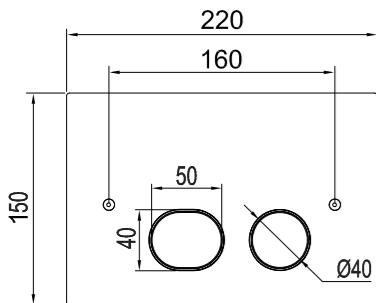

Nieuw! 2025

Steel Style T

Inbouwbedieningsplaat met een elegant design met twee stevige knoppen voor grote en kleine spoeling. De slimline plaat van massief roestvrij staal zorgt voor een stijlvolle uitstraling. Sluit qua kleur en vormgeving aan bij de rest van het assortiment.

- Gemaakt van roestvrij staal
- Bevestiging met meegeleverde schroeven met dezelfde oppervlakfinish als de bedieningsplaat

Kleur	Art.nr.	Prijs
Original	15070	€ 380
Sand	15071	€ 429
Amber	15072	€ 429
Shadow	15073	€ 468
Classic	15079	€ 487
Rust	15074	€ 487
Scrap	15075	€ 487
Coal	15076	€ 468

Technische gegevens

H.o.h.-afstand: 160 mm
Afmetingen: 220x150x3 mm
Grote en kleine spoeling
Geschikt voor inbouwreservoirs van het merk TECE.
6/3 liter spoelen

Sand

Meer informatie op
scandtap.com