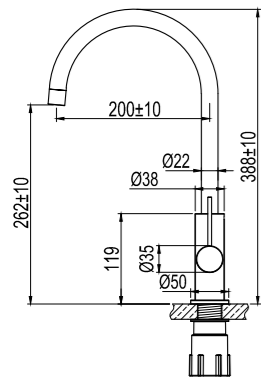

### Technische gegevens

Opening: 35 mm  
Draaibaar met 360° of 0°

Sand

Classic

Amber

Rust

Shadow

Scrap