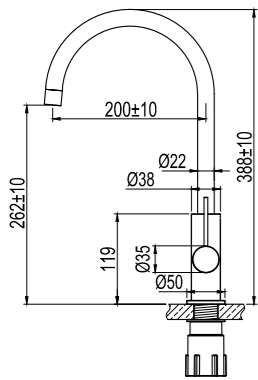

Technische gegevens

Opening: 35 mm