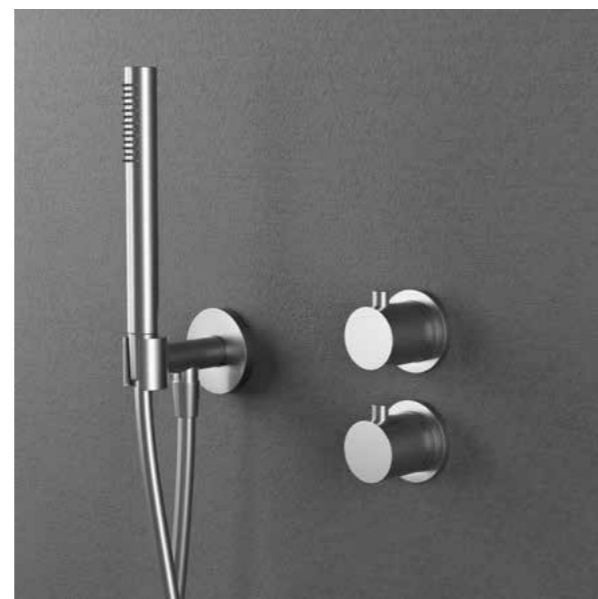

Harmonized mixer body and peripherals

Harmonized roestvrijstalen inbouwmengekraan met handdouchehouder, handdouche, doucheslang en afdekkap voor de lekkage-indicator.

Kleur	Art.nr.	Prijs
Original	21150	€ 1426
Sand	21156	€ 1771
Amber	21157	€ 1771
Shadow	21158	€ 1899
Classic	21159	€ 1899
Rust	21151	€ 2028
Scrap	21152	€ 2028
Coal	21153	€ 2028

Meer informatie op scandtap.com

Harmonized wall pipe

Roestvrijstalen hoofddouchekop-bevestiging voor de wandgemonteerde inbouwdouche van de Harmonized-serie. Met de wandgemonteerde hoofddouchekop-bevestiging bepaal je zelf de hoogte van de douche. Ook ideaal voor badkamers met schuine plafonds.

Kleur	Art.nr.	Prijs
Original	21140	€ 208
Sand	21146	€ 214
Amber	21147	€ 214
Shadow	21148	€ 225
Classic	21149	€ 225
Rust	21141	€ 252
Scrap	21142	€ 252
Coal	21143	€ 252

Technische gegevens

Lengte: 460 mm (de uiteindelijke lengte van de hoofddouchekop-bevestiging hangt af van de dikte van de gipsplaten en/of ander plafondmateriaal)

Meer informatie op scandtap.com