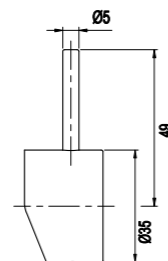

Clean Dispenser

Roestvrijstalen afwasmiddeldispenser die past bij de mengkraan. Modern design met een Scandinavische twist. Fraai uitgewerkte details zoals eenvoudig bijvullen boven het blad en een zuinige dispenser.

Kleur	Art.nr.	Prijs
Original	35000	€ 128
Sand	35001	€ 150
Amber	35002	€ 150
Shadow	35003	€ 188
Classic	35009	€ 175
Rust	35004	€ 214
Scrap	35005	€ 214
Coal	35006	€ 214