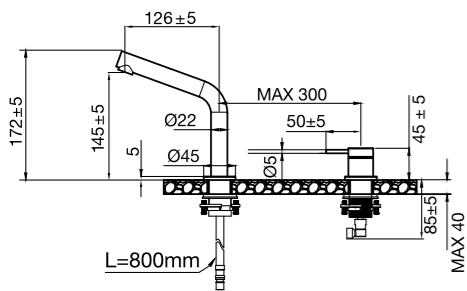

Technische gegevens

Opening voor uitloop: 35 mm
Opening voor hendel: 35 mm
Aanbevolen h.o.h.-afstand tussen uitloop en hendel: 100-300 mm
Draaibaar: 0°, 110° of 360°
Koppeling: G 3/8
Cold start-functie

Meer informatie op scandtap.com