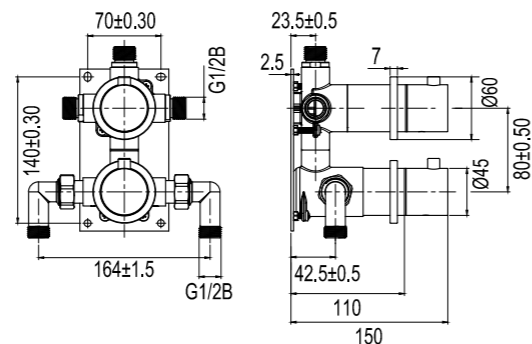

Harmonized 2x

Thermostatische mengkraan voor inbouw met elegante slimline details. De achter de wand weggewerkte installatie geeft de badkamer een minimalistische en harmonieuze uitstraling. Voorzien van een dunne en breed uitgevoerde wandgemonteerde hoofddouchekop en een cilindervormige handdouche die zorgt voor een zachte, aangename en brede waterstraal. Een fraaie wisselwerking tussen een tijdloos design en Scandinavische vormgeving.

- Twee functies: Hoofddouche en handdouche
- Gemaakt van roestvrij staal
- Goedgekeurd door SINTEF en KIWA
- Temperatuur en doorstroming worden geregeld met aparte knoppen
- Wandgemonteerde hoofddouchekop
- Kantelbare hoofddouchekop
- Anti-twist slang
- Dankzij de antikalkfunctie kunnen de hoofddouchekop en de handdouche gemakkelijk worden gereinigd bij hard water
- Betrouwbare thermostaat – ook bij hard water
- Inclusief gecertificeerde roestvrijstalen en lekkagebestendige installatiebox Scandtap Box 1 achter de wand
- Inclusief afdekkap in bijpassende tint voor de lekkage-indicator

Zie pagina 128 voor een pakketoplossing voor de installatie van het inbouwassortiment.

Kleur	Art.nr.	Prijs
Original	21020	€ 2634
Sand	21026	€ 3005
Amber	21027	€ 3005
Shadow	21028	€ 3220
Classic	21029	€ 3220
Rust	21021	€ 3542
Scrap	21022	€ 3542
Coal	21023	€ 3542

Technische gegevens

Bevestiging wandgemonteerde hoofddouchekop: H.o.h.-afstand 460 mm (de uiteindelijke lengte van de bevestiging voor de hoofddouchekop vanaf de wand hangt af van de dikte van de tegels en de afdichtlaag)

Hoofddouchekop: Ø300 mm

Doucheslang: 1,5 m

Meer informatie op scandtap.com