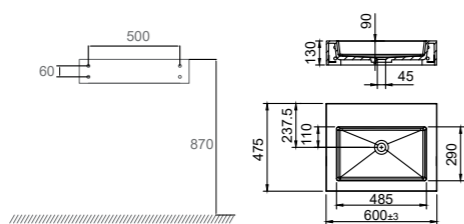

### Technische gegevens

Afmetingen: B600xD475xH130 mm  
Gewicht: 17 kg

**Art.nr.** 46103  
**Prijs** € 1127

Meer informatie op [scandtap.com](https://scandtap.com)