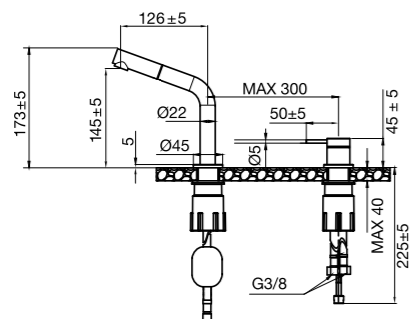

Technische gegevens

Opening voor uitloop: 35 mm
Opening voor hendel: 35 mm
Aanbevolen h.o.h.-afstand tussen uitloop en hendel: 100-300 mm
Draaibaar: 0°, 110° of 360°.
Koppeling: G 3/8.
Cold start-functie

Meer informatie op scandtap.com