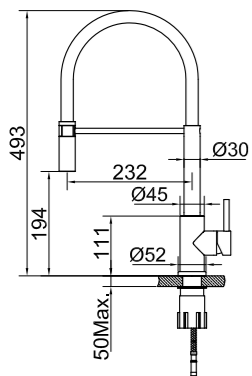

### Technische gegevens

Opening: 35 mm  
Draaibaar met 360°

Meer informatie op [scandtap.com](https://scandtap.com)

Original