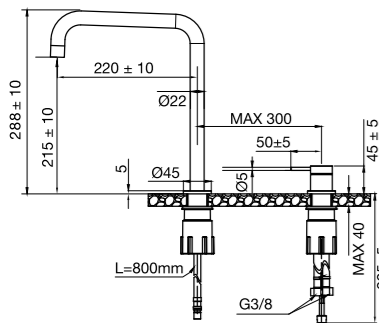

Technische gegevens

Opening voor uitloop: 35 mm

Opening voor hendel: 35 mm

Aanbevolen h.o.h.-afstand tussen uitloop en hendel: 100-300 mm

Draaibaar: 0°, 110° of 360°.

Koppeling: G 3/8.

Cold start-functie

Meer informatie op
scandtap.com