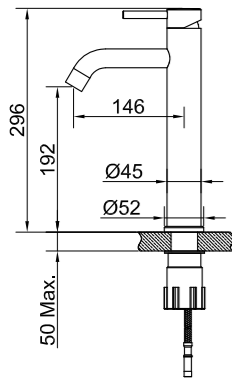

### Technische gegevens

Opening: 35 mm

Meer informatie op [scandtap.com](http://scandtap.com)

Original