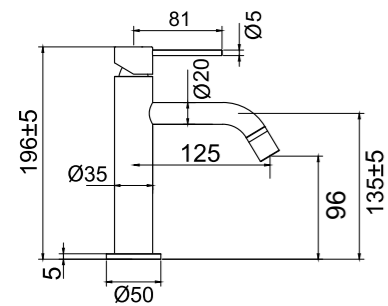

Technische gegevens

Opening: 35 mm

Sand