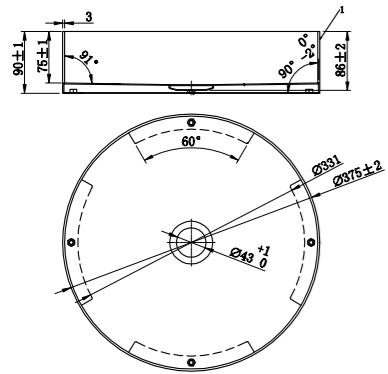

### Technische gegevens

Diameter: 375 mm  
Hoogte: 90 mm

Meer informatie op [scandtap.com](https://scandtap.com)

Original

Sand

Rust

Amber

Scrap