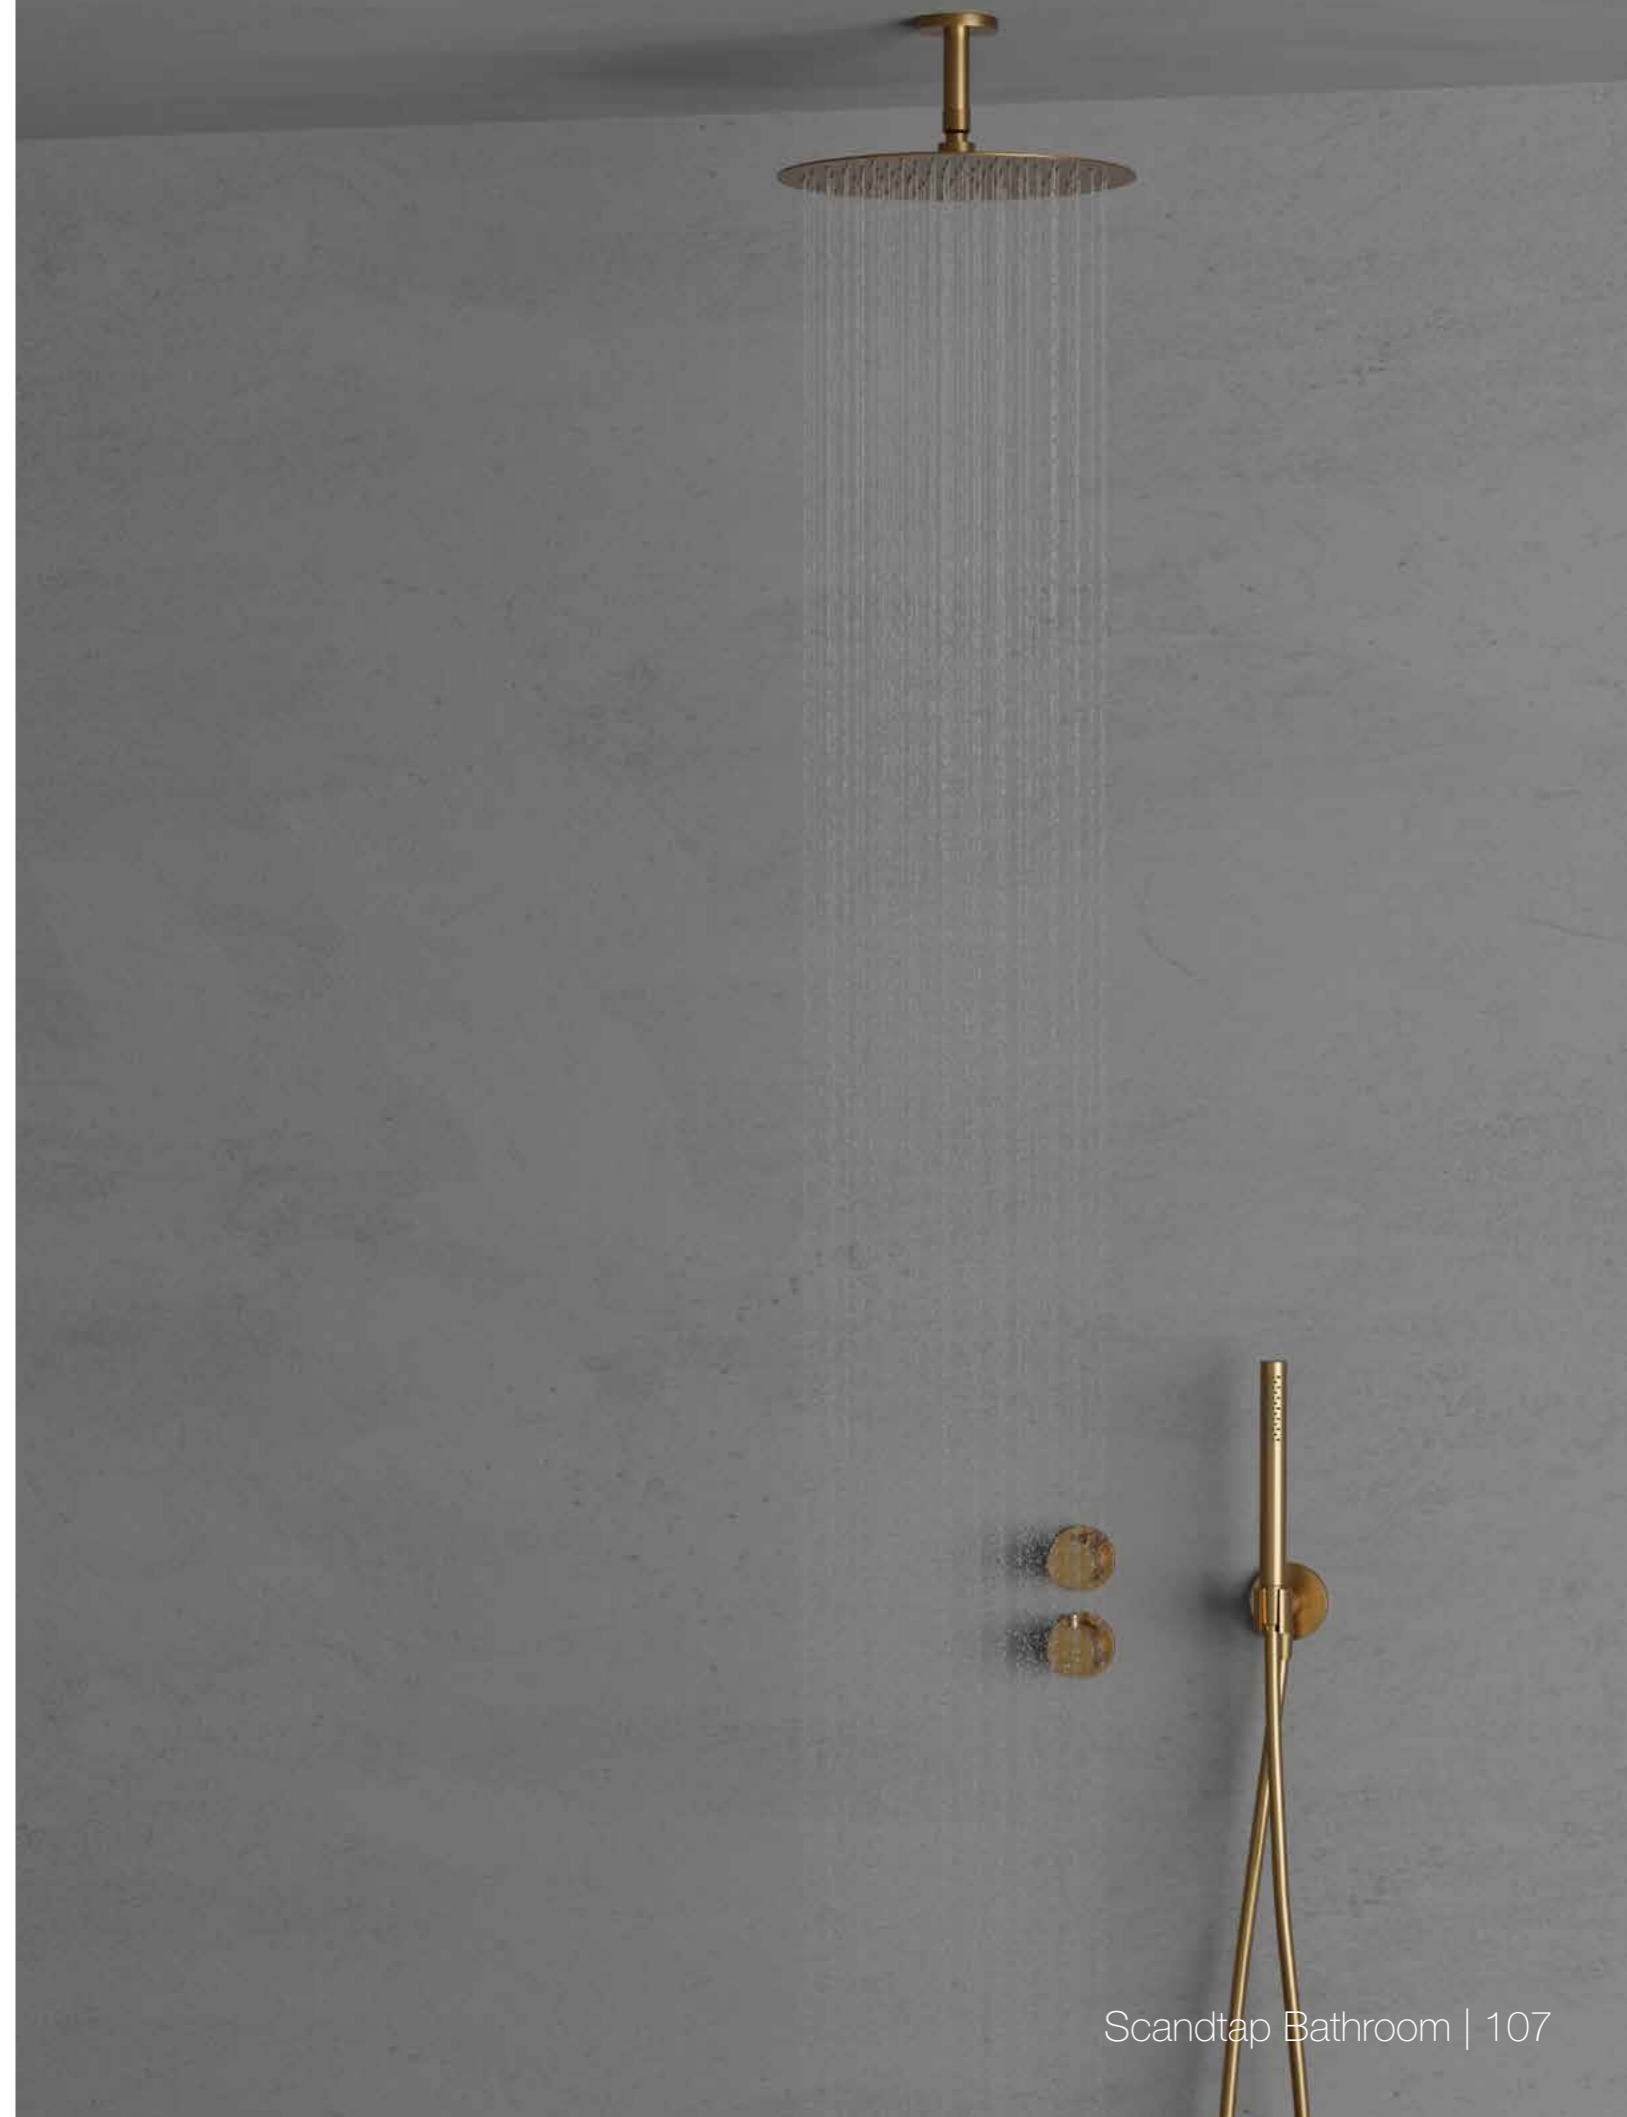

Harmonized 2y

Thermostatische mengkraan voor inbouw met elegante slimline details. De achter de wand weggevoerde installatie geeft de badkamer een minimalistische en harmonieuze uitstraling. Voorzien van een dunne en breed uitgevoerde plafondgemonteerde hoofddouchekop en een cilindervormige handdoucheslang die zorgt voor een zachte, aangename en brede waterstraal. Een fraaie wisselwerking tussen een tijdloos design en Scandinavische vormgeving.

- Twee functies: Hoofddouche en handdoucheslang
- Gemaakt van roestvrij staal
- Goedgekeurd door SINTEF en KIWA
- Temperatuur en doorstroming worden geregeld met aparte knoppen
- Plafondgemonteerde hoofddouchekop
- Kantelbare hoofddouchekop
- Anti-twist slang
- Dankzij de antikalkfunctie kunnen de hoofddouchekop en de handdoucheslang gemakkelijk worden gereinigd bij hard water
- Betrouwbare thermostaat – ook bij hard water
- Inclusief gecertificeerde roestvrijstalen en lekkagebestendige installatiebox Scandtap Box 1 achter de wand
- Inclusief afdekkap in bijpassende tint voor de lekkage-indicator

Zie pagina 128 voor een pakketoplossing voor de installatie van het inbouwassortiment.

Kleur	Art.nr.	Prijs
Original	21030	€ 2634
Sand	21036	€ 3220
Amber	21037	€ 3005
Shadow	21038	€ 3005
Classic	21039	€ 3220
Rust	21031	€ 3542
Scrap	21032	€ 3542
Coal	21033	€ 3542

Technische gegevens

Bevestiging plafondgemonteerde hoofddouchekop: H.o.h.-afstand 85 mm (de uiteindelijke lengte van de bevestiging voor de hoofddouchekop hangt af van de dikte van de gipsplaten en/of ander plafondmateriaal)
Hoofddouchekop: Ø300 mm
Doucheslang: 1,5 m

Meer informatie op
scandtap.com