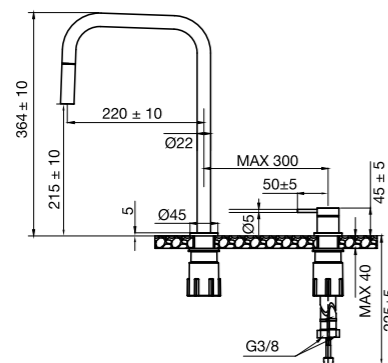

Technische gegevens

Opening voor uitloop: 35 mm

Opening voor hendel: 35 mm

Aanbevolen h.o.h.-afstand tussen uitloop en hendel: 100-300 mm

Draaibaar: 0°, 110° of 360°

Koppeling: G 3/8

Cold start-functie

Meer informatie op
scandtap.com