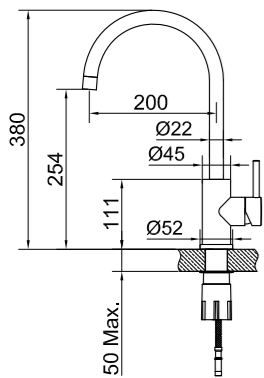

### Technische gegevens

Opening: 35 mm  
Draaibaar met 360° or 0°

Meer informatie op [scandtap.com](https://scandtap.com)

**Nieuw!**