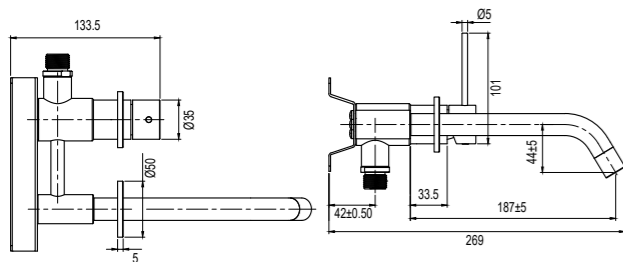

Technische gegevens

H.o.h.-afstand 80
Lengte uitloop: 182 mm (de uiteindelijke lengte van de uitloop vanaf de wand hangt af van de dikte van de tegels en de afdichtlaag)