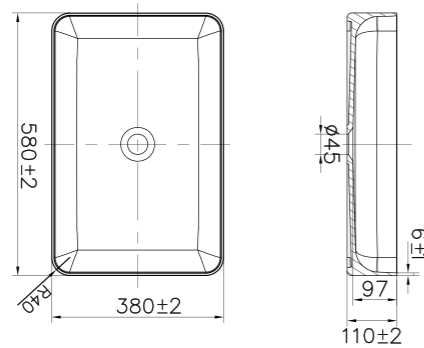

Technische gegevens

Breedte: 580 mm
Diepte: 380 mm
Hoogte: 110 mm

Art.nr. 46052
Prijs € 826