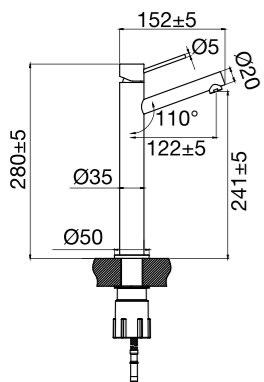

Technische gegevens

Opening: 35 mm

Sand