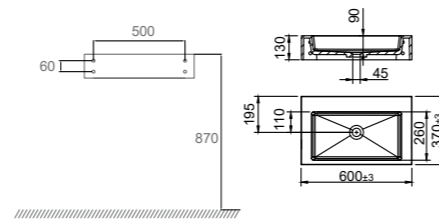

### Technische gegevens

Afmetingen: B600xD370xH130 mm  
Gewicht: 14,5 kg

Art.nr. 46101   Prijs € 1024

Meer informatie op [scandtap.com](https://scandtap.com)