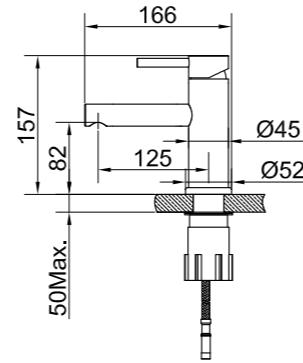

### Technische gegevens

Opening: 35 mm

Meer informatie op [scandtap.com](https://scandtap.com)