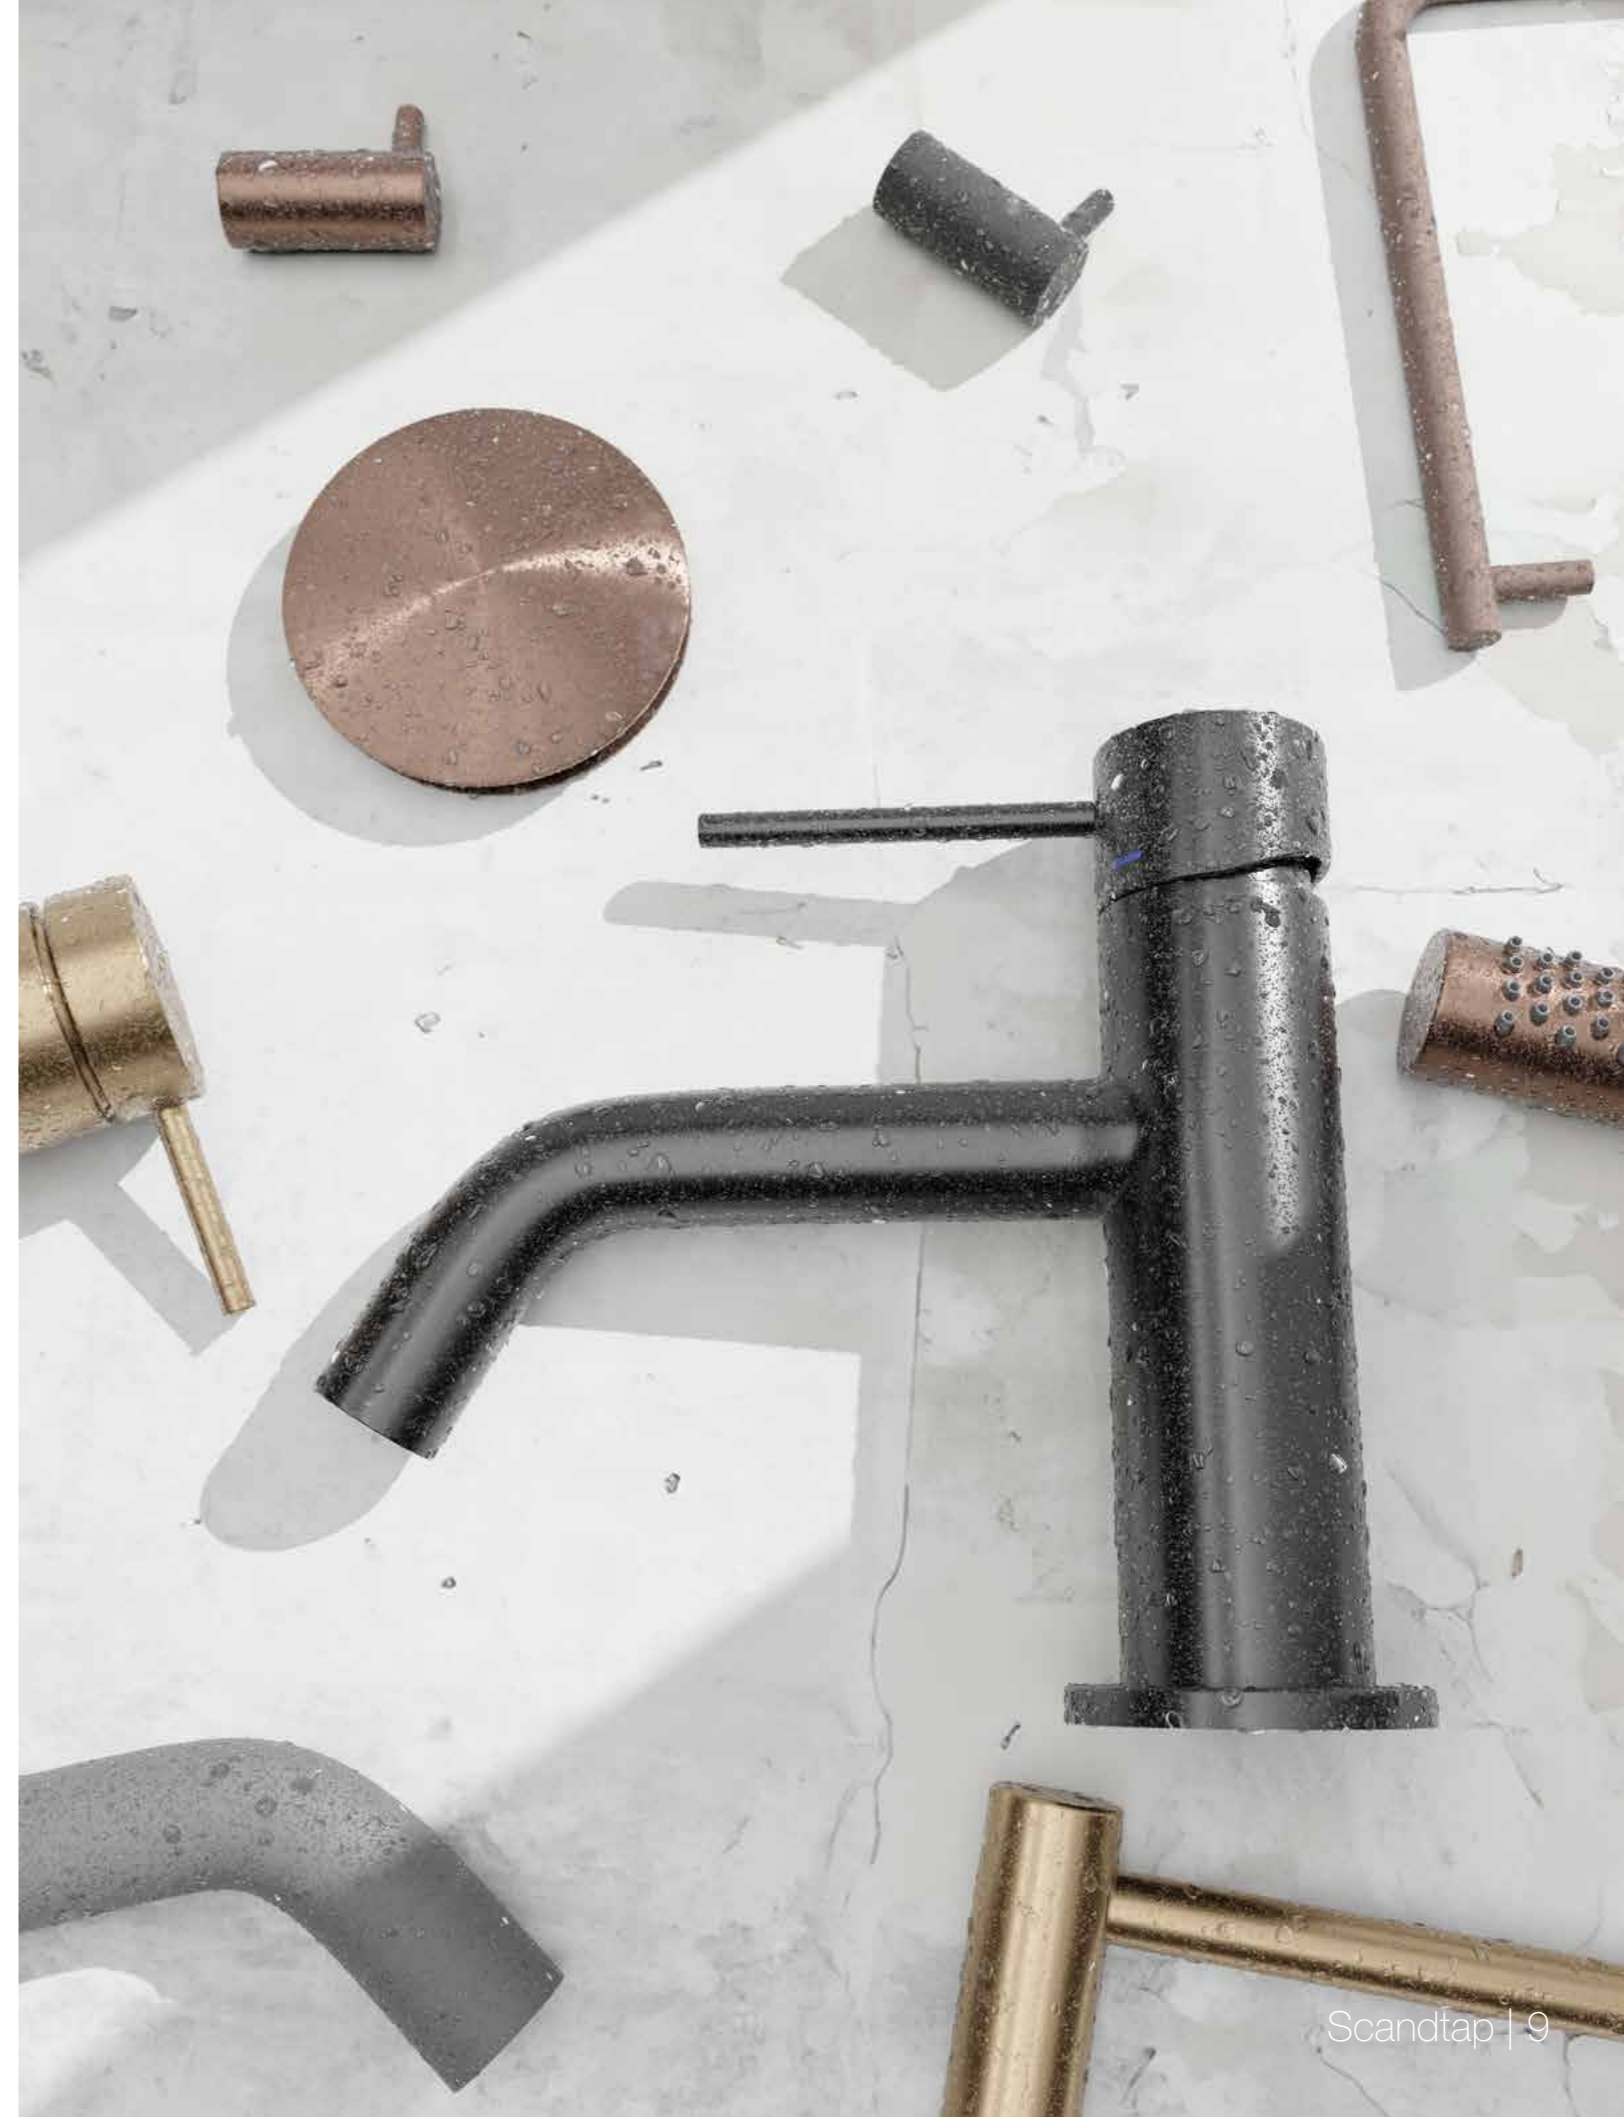

Onze PVD-kleuren

Ons assortiment roestvrijstalen producten met PVD-coating omvat de modieuze kleuren Sand, Amber en Shadow. De tinten zijn unieke metallic kleuren met een tijdloos en klassiek design, variërend van exclusief en romantisch tot industrieel. Het assortiment omvat ook de exclusieve by Scandtap-serie met de ultramatte kleuren Rust, Scrap en Coal. Deze kleuren zijn zorgvuldig op elkaar afgestemd. Ze doen denken aan industriële materialen die vaak naast elkaar bestaan en mooi samengaan. De kleuren kunnen worden gebruikt als aanvulling op keuken- en badkamermeubels of als opvallende details die de toon zetten en het geheel versterken.

Het PVD-proces

De oppervlakken worden gecreëerd door verdamping en ionisatie onder vacuüm. De kleur is niet meer alleen een oppervlaktelaag, maar gaat echt in het materiaal zitten. Hierdoor is er geen blanke lak meer nodig die na verloop van tijd dof wordt of afbladdert. Het resultaat is een superieur krasbestendig en duurzaam oppervlak dat zijn kleur en frisheid behoudt, en dat zonder ongewenste patina.

PVD is een van de duurzaamste methoden op de markt en maakt ook nog eens buitengewone kleurtinten mogelijk. De vele voordelen maken het een voor de hand liggende keuze voor het kleuren van roestvrij staal.