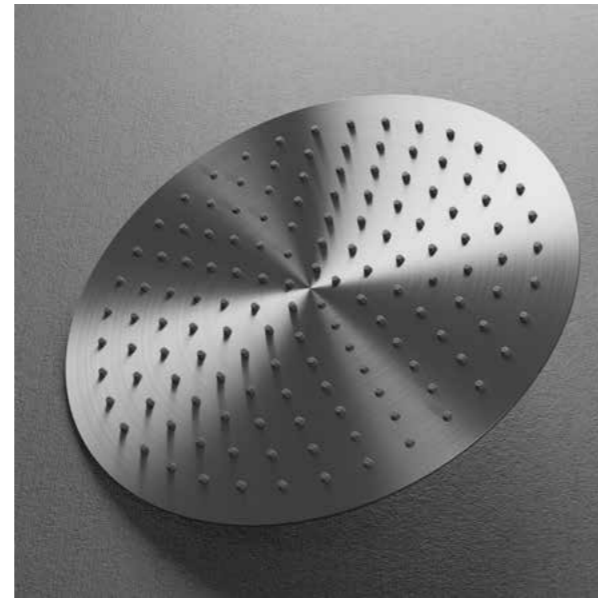

Harmonized head shower

Ronde en kantelbare roestvrijstalen hoofddouchekop met een royale omtrek van Ø300 mm. De hoofddouchekop voorziet het water van lucht voor extra aangename waterstralen. Geschikt voor plafond- en wandbevestigingen van de Harmonized- en Pleasure-series.

Kleur	Art.nr.	Prijs
Original	21100	€ 323
Sand	21106	€ 483
Amber	21107	€ 483
Shadow	21108	€ 531
Classic	21109	€ 531
Rust	21101	€ 596
Scrap	21102	€ 596
Coal	21103	€ 596

Meer informatie op scandtap.com

Harmonized long pipe

Lange roestvrijstalen hoofddouchekop-bevestiging voor de plafondgemonteerde inbouwdouche van de Harmonized-serie. Uitstekend geschikt voor badkamers met hogere plafonds.

Kleur	Art.nr.	Prijs
Original	21130	€ 208
Sand	21136	€ 214
Amber	21137	€ 214
Shadow	21138	€ 225
Classic	21139	€ 225
Rust	21131	€ 252
Scrap	21132	€ 252
Coal	21133	€ 252

Technische gegevens

Lengte: 200 mm (de uiteindelijke lengte van de hoofddouchekop-bevestiging hangt af van de dikte van de gipsplaten en/of ander plafondmateriaal)

Meer informatie op scandtap.com