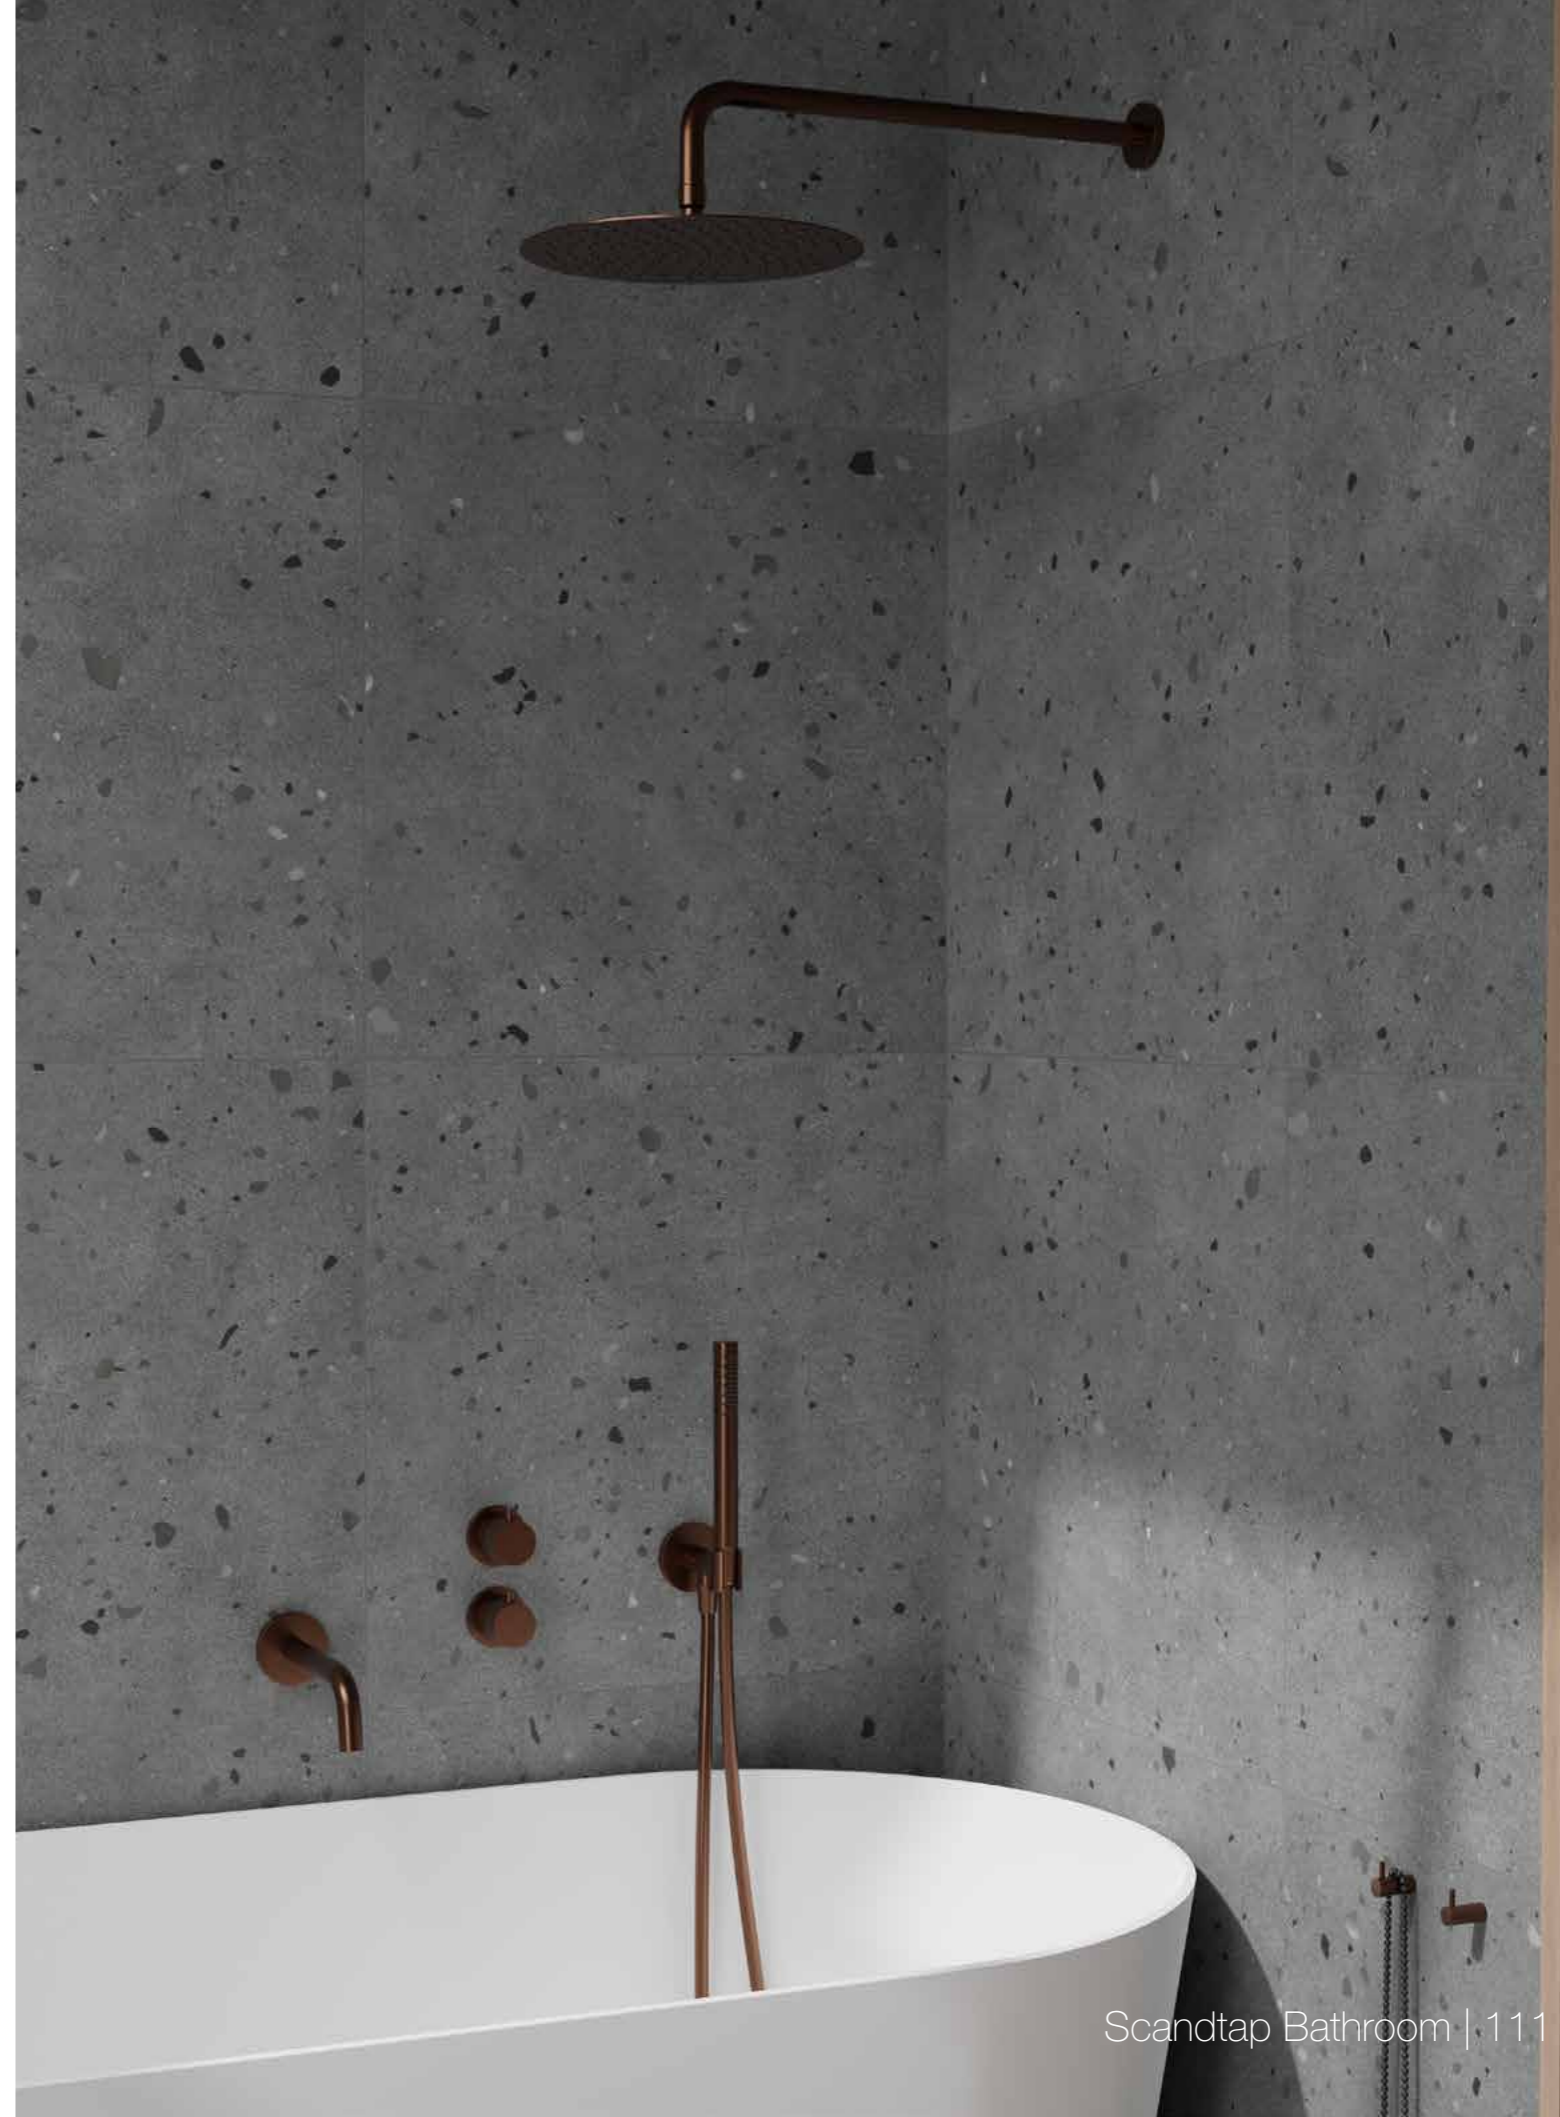

Harmonized 3x

Original

Thermostatische mengkraan voor inbouw met elegante slimline details. De achter de wand weggewerkte installatie geeft de badkamer een minimalistische en harmonieuze uitstraling. Voorzien van een dunne en breed uitgevoerde wandgemonteerde hoofddouchekop, een strak uitgevoerde baduitloop en een cilindervormige handdoucheslang die zorgt voor een zachte, aangename en brede waterstraal. Een fraaie wisselwerking tussen een tijdloos design en Scandinavische vormgeving.

- Drie functies: Hoofddouche, handdoucheslang en baduitloop
- Gemaakt van roestvrij staal
- Goedgekeurd door SINTEF en KIWA
- Temperatuur en doorstroming worden geregeld met aparte knoppen
- Wandgemonteerde hoofddouchekop
- Kantelbare hoofddouchekop
- Anti-twist slang
- Dankzij de antikalkfunctie kunnen de handdoucheslang en de hoofddouchekop gemakkelijk worden gereinigd bij hard water
- Betrouwbare thermostaat – ook bij hard water
- Inclusief gecertificeerde roestvrijstalen en lekkagebestendige installatiebox Scandtap Box 1 achter de wand
- Inclusief afdekkap in bijpassende tint voor de lekkage-indicator

Zie pagina 128 voor een pakketoplossing voor de installatie van het inbouwassortiment.

Kleur	Art.nr.	Prijs
Original	21050	€ 3025
Sand	21056	€ 3220
Amber	21057	€ 3220
Shadow	21058	€ 3542
Classic	21059	€ 3542
Rust	21051	€ 3756
Scrap	21052	€ 3756
Coal	21053	€ 3756

Technische gegevens

Bevestiging wandgemonteerde hoofddouchekop: H.o.h.-afstand 460 mm (de uiteindelijke lengte van de bevestiging voor de hoofddouchekop vanaf de wand hangt af van de dikte van de tegels en de afdichtlaag)

Baduitloop: 182 mm (de uiteindelijke lengte van de uitloop vanaf de wand hangt af van de dikte van de tegels en de afdichtlaag)

Hoofddouchekop: Ø300 mm