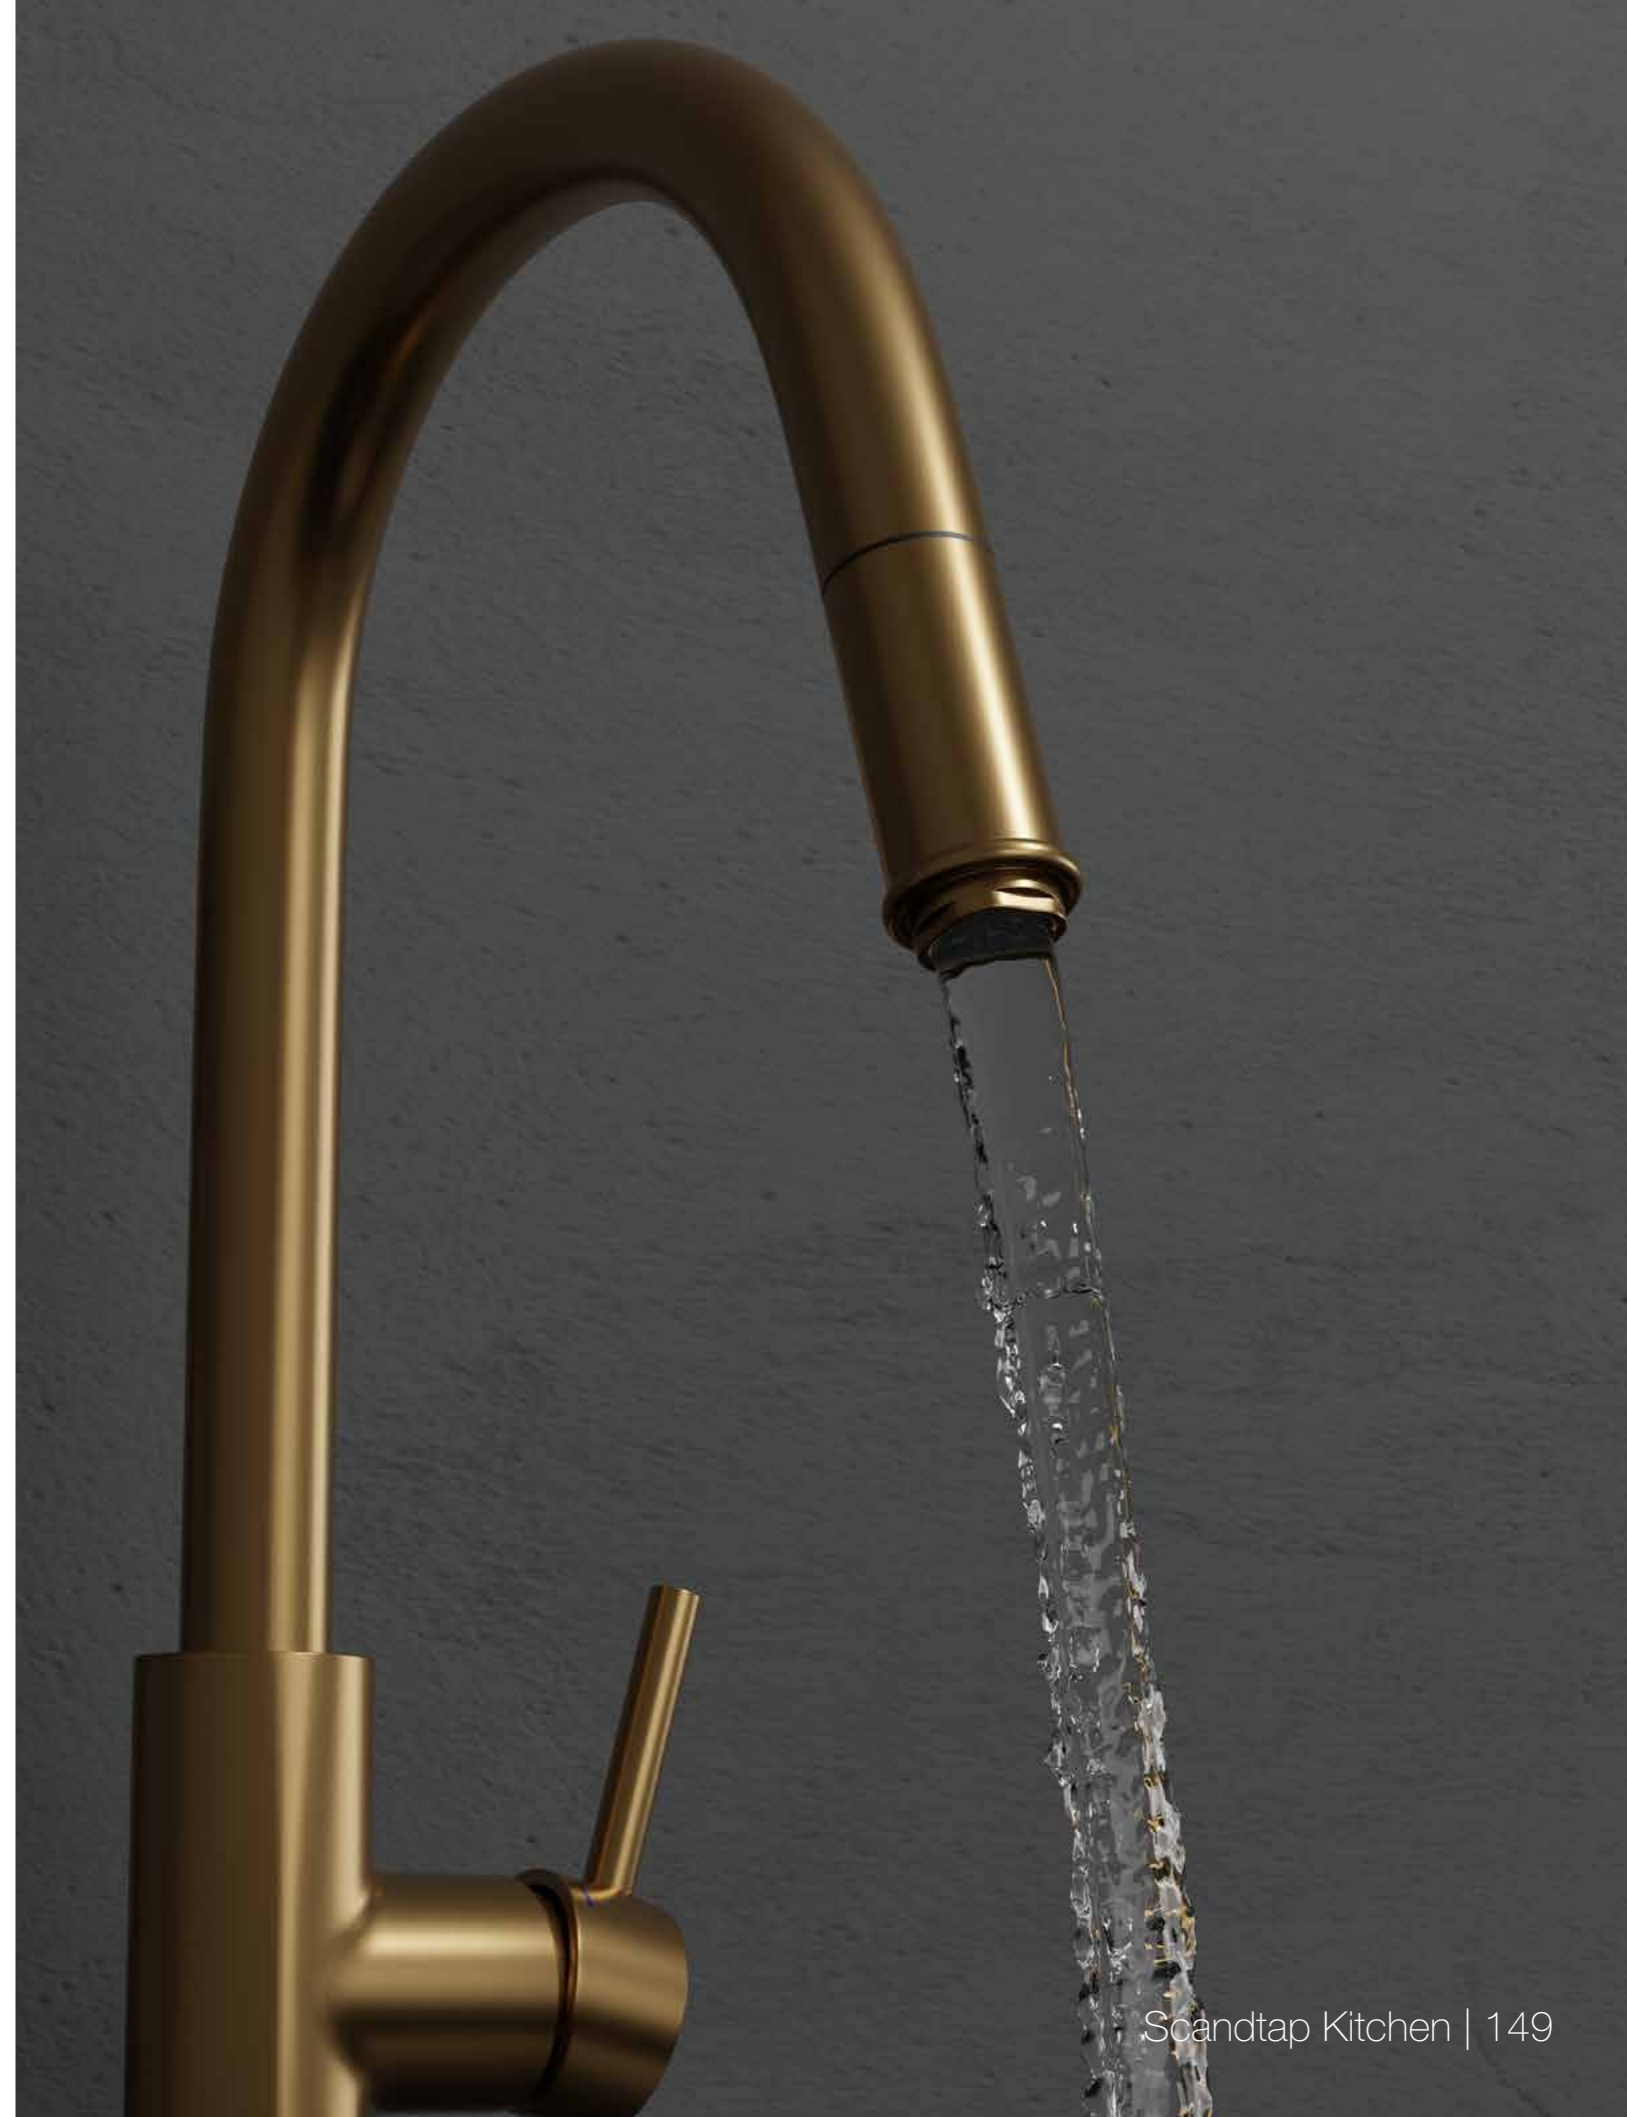

Steel Access

Keukenmengkraan met een tijdloos design waar rechte lijnen en zachte vormen elkaar ontmoeten. Uittrekbaar mondstuk om het schoonmaken te vereenvoudigen.

- Gemaakt van roestvrij staal
- Uittrekbaar mondstuk
- Neoperl straalregelaar

Kleur	Art.nr.	Prijs
Original	30040	€ 611
Sand	30041	€ 794
Amber	30042	€ 794
Shadow	30043	€ 826

Technische gegevens

Opening: 35 mm
Draaibaar met 360°

Meer informatie op scandtap.com