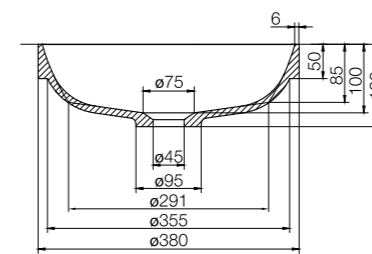

Meer informatie op scandtap.com