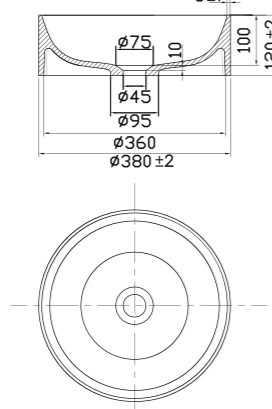

### Technische gegevens

Breedte: 500 mm  
 Diepte: 350 mm  
 Hoogte: 90 mm

Meer informatie op [scandtap.com](https://www.scandtap.com)

### Technische gegevens

Diameter: 400 mm  
Hoogte: 130 mm

**Art.nr.**    **Prijs**  
46001    € 708

Meer informatie op [scandtap.com](https://scandtap.com)

### Technische gegevens

Diameter: 380 mm  
Hoogte: 120 mm

**Art.nr.**    **Prijs**  
46002    € 708

Meer informatie op [scandtap.com](https://scandtap.com)