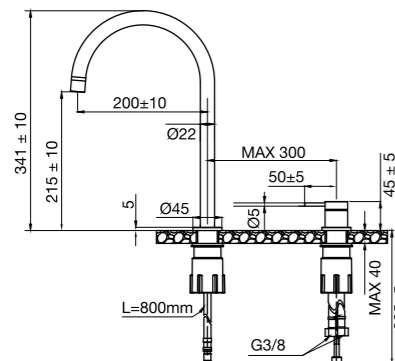

Technische gegevens

Opening voor uitloop: 35 mm
Opening voor hendel: 35 mm
Aanbevolen h.o.h.-afstand tussen uitloop en hendel: 100-300 mm
Draaibaar: 0°, 110° of 360°.
Koppeling: G 3/8.
Cold start-functie

Meer informatie op scandtap.com