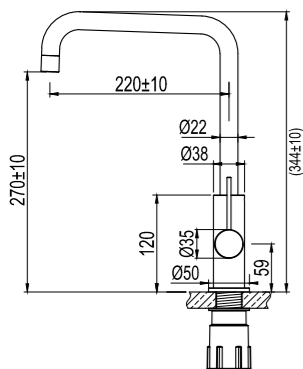

Technische gegevens

Opening: 35 mm

Meer informatie op scandtap.com