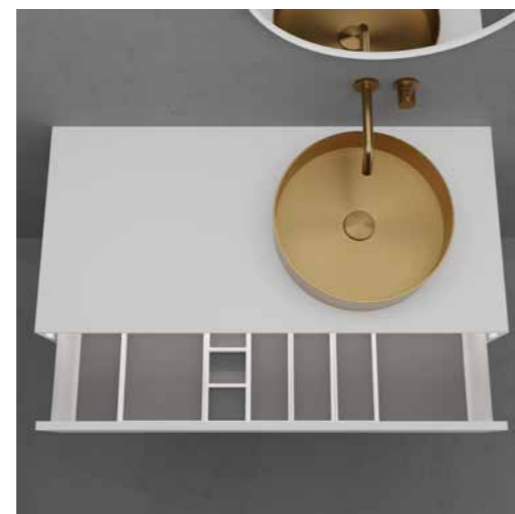

### Technische gegevens

B1000xD475xH200 mm

Gewicht: 39 kg

**Art.nr.** 46253    **Prijs** € 3220

Meer informatie op [scandtap.com](https://scandtap.com)