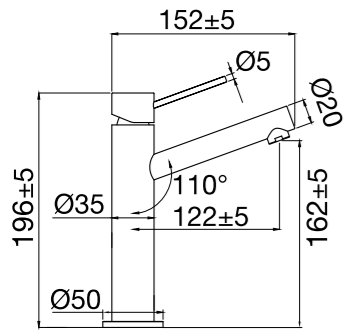

Technische gegevens

Opening: 35 mm

Sand