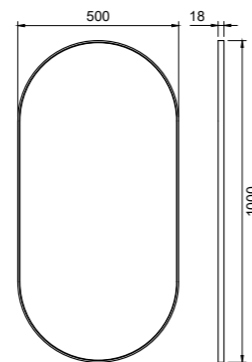

### Technische gegevens

Afmetingen: B500xH1000xD18 mm

**Art.nr.** 46201  
**Prijs** € 770

Meer informatie op [scandtap.com](https://scandtap.com)