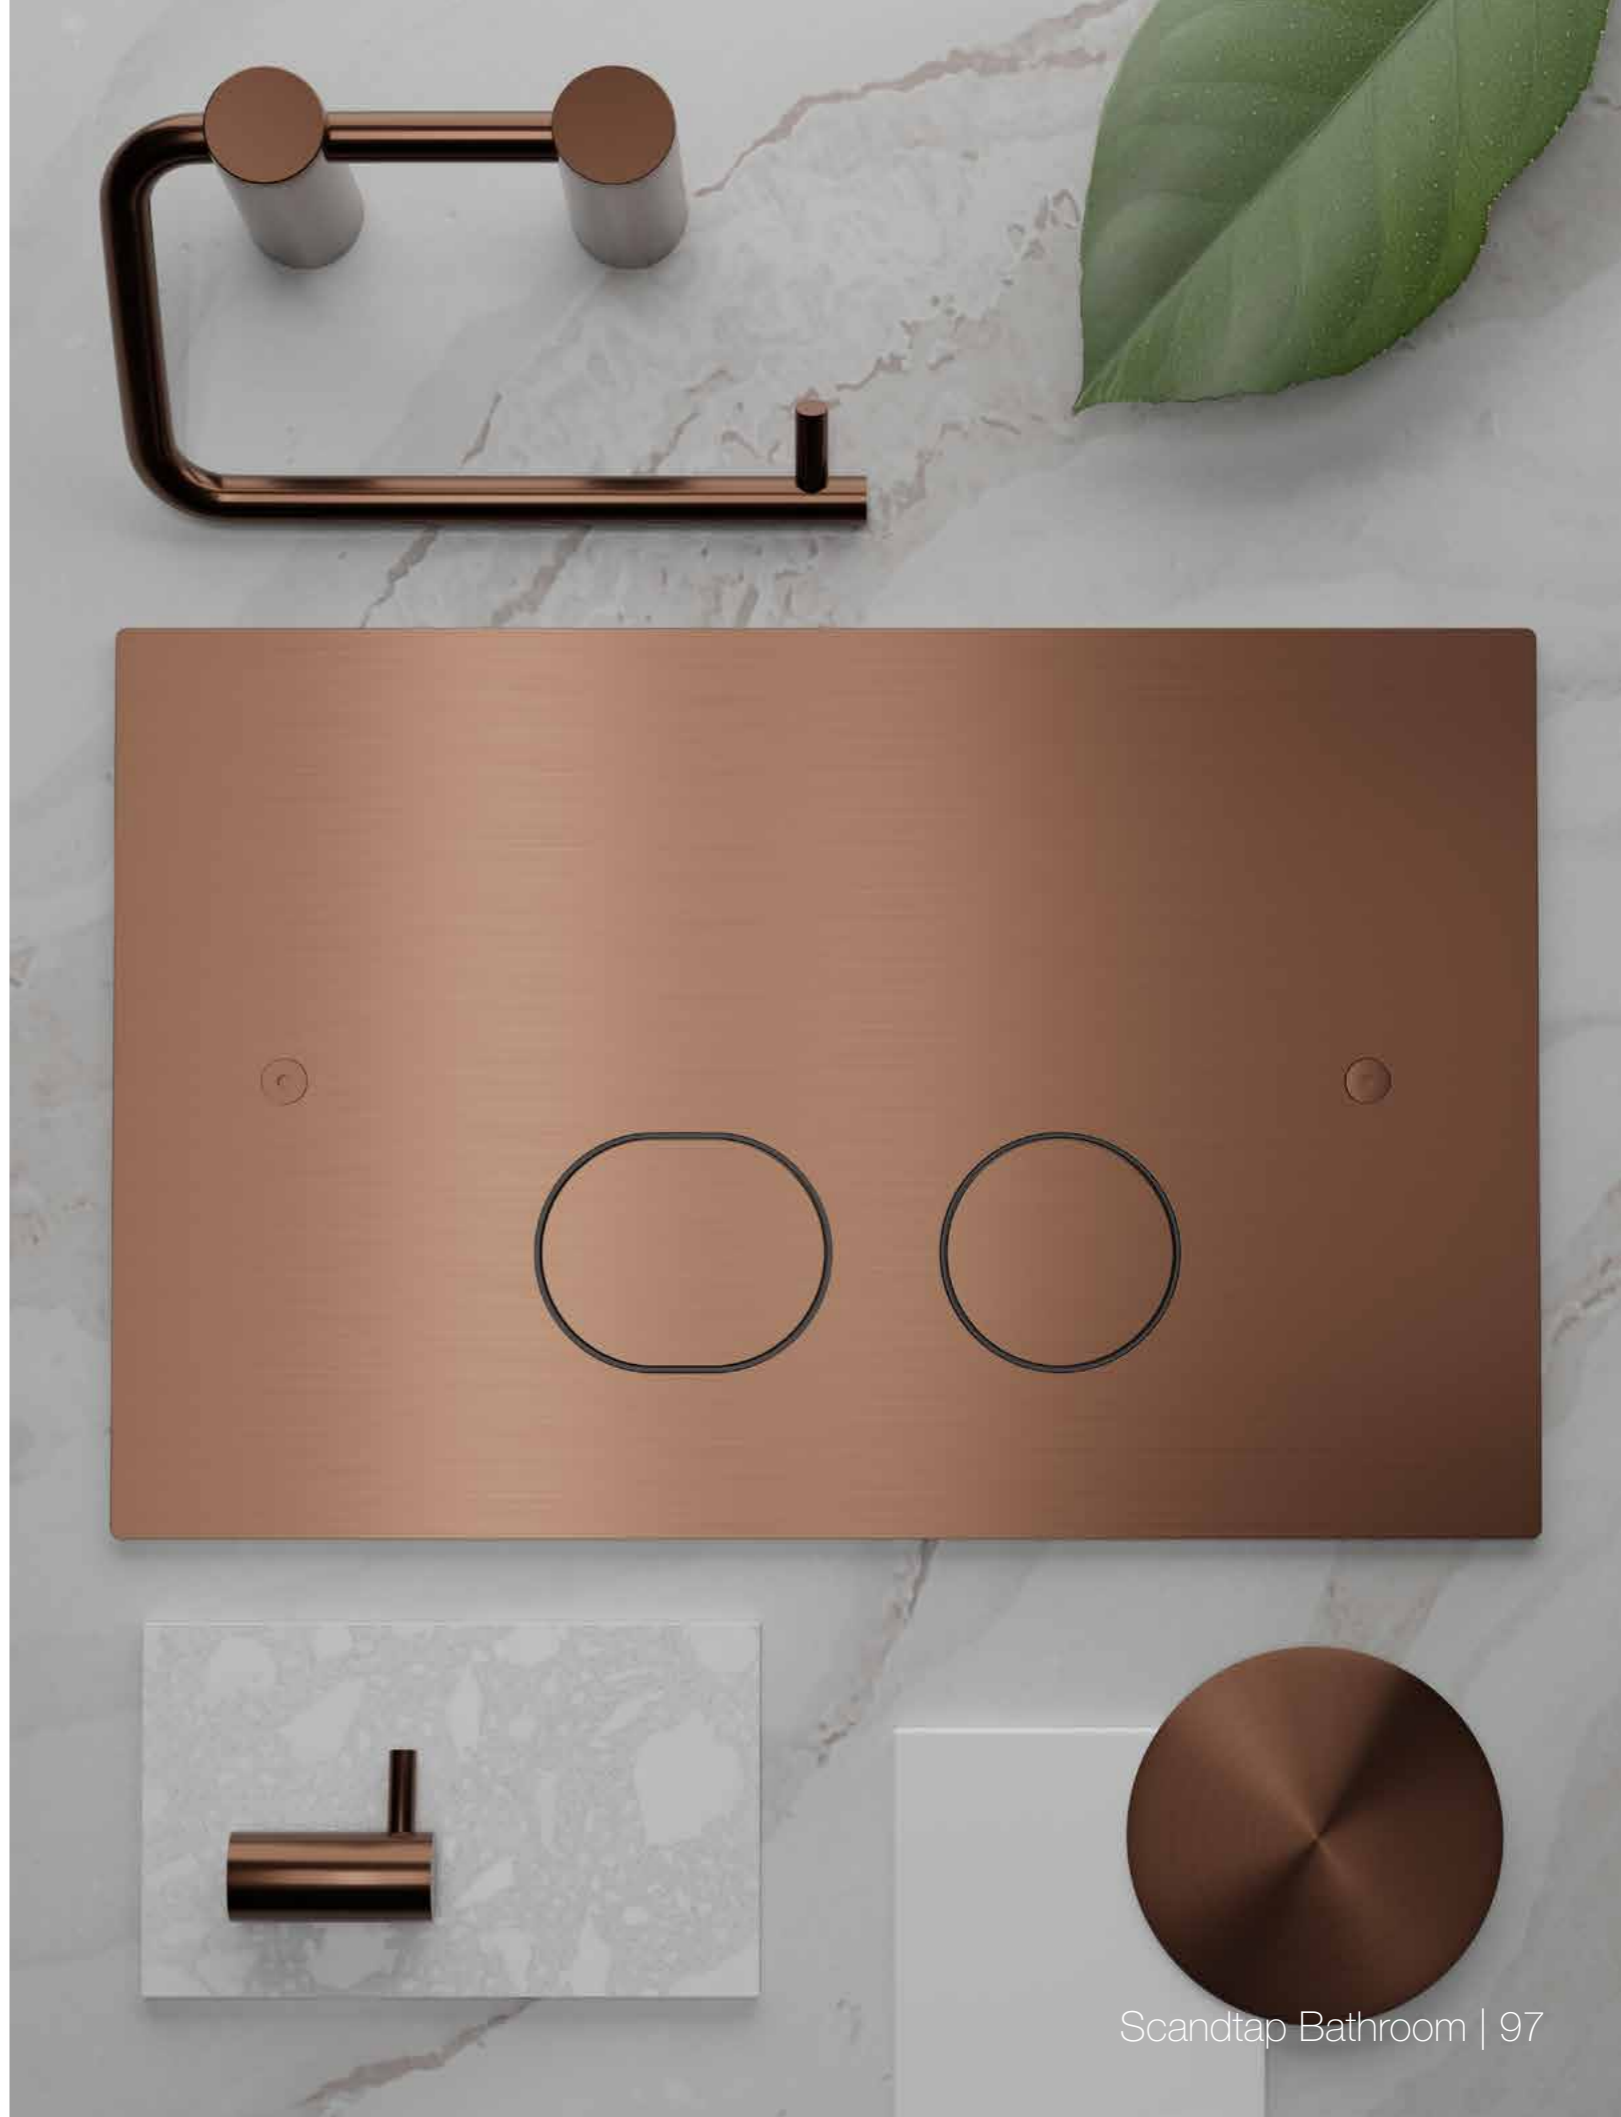

Steel Style

Inbouwbedieningsplaat met een elegant design met twee stevige knoppen voor grote en kleine spoeling. De slimline plaat van massief roestvrij staal zorgt voor een stijlvolle uitstraling. Sluit qua kleur en vormgeving aan bij de rest van het assortiment.

- Gemaakt van roestvrij staal
- Bevestiging met meegeleverde schroeven met dezelfde oppervlakfinish als de bedieningsplaat

Kleur	Art.nr.	Prijs
Original	15060	€ 380
Sand	15061	€ 429
Amber	15062	€ 429
Shadow	15063	€ 468
Classic	15069	€ 487
Rust	15064	€ 487
Scrap	15065	€ 487
Coal	15066	€ 468

Technische gegevens

H.o.h.-afstand: 190 mm
Afmetingen: 250x160x3 mm
Grote en kleine spoeling
6/3 liter spoelen
Geschikt voor Geberit Duofix Sigma H112 inbouwreservoir

Meer informatie op
scandtap.com