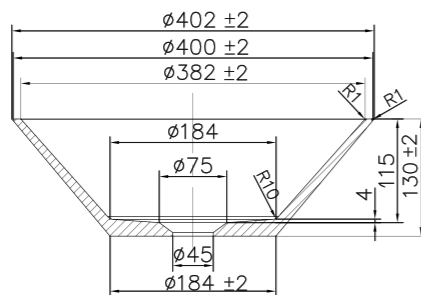

Technische gegevens

Diameter: 400 mm
Hoogte: 130 mm

Art.nr.   **Prijs**
46003   € 708

Meer informatie op scandtap.com

Solid R4

Inbouwwastafel in stijlvolle uitvoering in mat wit Solid Surface. Ronde kom met een zachte vormgeving. Elke wastafel is handgemaakt en heeft een eigen uniek karakter. Afvoer apart verkrijgbaar.

- Geproduceerd in Solid Surface
- CE-markering

Technische gegevens

Breedte: 380 mm
Diepte: 380 mm
Hoogte: 50 mm

Art.nr.   **Prijs**
46004   € 708