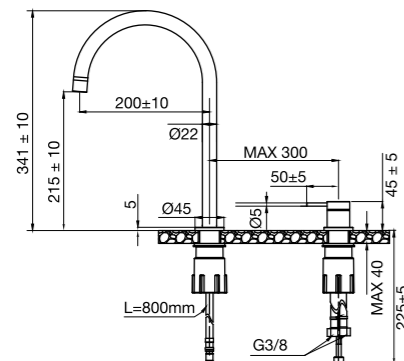

### Technische gegevens

Opening voor uitloop: 35 mm

Opening voor hendel: 35 mm

Aanbevolen h.o.h.-afstand tussen uitloop en hendel: 100-300 mm

Draaibaar: 0°, 110° of 360°

Koppeling: G 3/8

Cold start-functie

Meer informatie op [scandtap.com](http://scandtap.com)