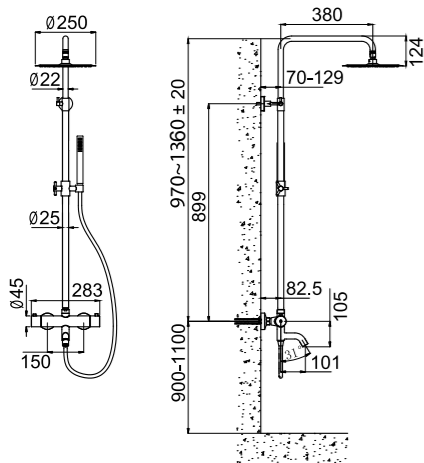

Pleasure 3

Hoofddoucheset met een stijlvol design en slimline details. De ronde hoofddouchekop is kantelbaar en zorgt met zachte en royaal verspreide waterstralen voor een optimaal comfort.

- Drie functies: Hoofddouche, handdouche en baduitloop
- Dankzij de antikalkfunctie kunnen de handdouche en de hoofddouchekop gemakkelijk worden gereinigd bij hard water
- Gemaakt van roestvrij staal
- Inklapbare baduitloop
- Telescopische hoofddouchestang
- Sterke verstelbare handdouchebevestiging
- Anti-twist slang
- Betrouwbare Vernet thermostatische mengkraan – ook voor hard water
- Inclusief afdekkappen voor weggewerkte wandmontage

Kleur	Art.nr.	Prijs
Original	20020	€ 1268
Sand	20026	€ 2049
Amber	20027	€ 2049
Shadow	20028	€ 2244
Classic	20029	€ 2244
Rust	20221	€ 2439
Scrap	20222	€ 2439
Coal	20223	€ 2439

Technische gegevens

H.o.h.-afstand 150
Verstelbare douchestang: 970-1360 mm
Verstelbare wandbevestiging boven: H.o.h.-afstand 70-129 mm vanaf de wand
Doucheslang: 1,5 m
Hoofddouche: Ø250 mm

Bij montage de mengkraan laag plaatsen bij de bovenkant van de badkuip – er is dan mogelijk een verlengbuis nodig voor het verhogen van de hoofddouche (zie pagina 124). Het is belangrijk dat bij montage van de mengkraan ook de Steel Pleasure Extension Pipe verlengbuis wordt gemonteerd.

Original