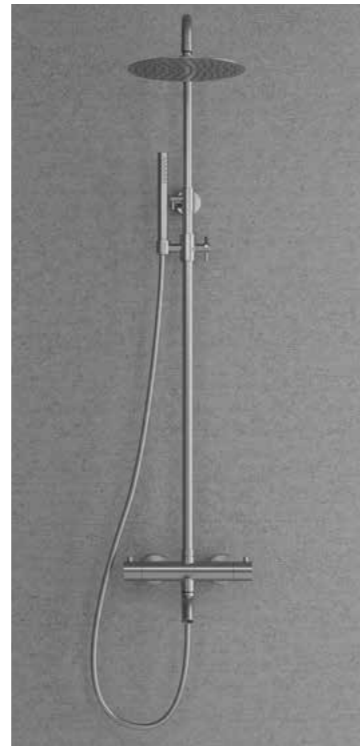

Pleasure 3

Hoofddoucheset met een stijlvol design en slimline details. De ronde hoofddouchekop is kantelbaar en zorgt met zachte en royaal verspreide waterstralen voor een optimaal comfort.

- Drie functies: Hoofddouche, handdouche en baduitloop
- Dankzij de antikalkfunctie kunnen de handdouche en de hoofddouchekop gemakkelijk worden gereinigd bij hard water
- Gemaakt van roestvrij staal
- Inklapbare baduitloop
- Telescopische hoofddouchestang
- Sterke verstelbare handdouchebevestiging
- Anti-twist slang
- Betrouwbare Vernet thermostatische mengkraan – ook voor hard water
- Inclusief afdekkappen voor weggewerkte wandmontage

Kleur	Art.nr.	Prijs
Original	20020	€ 1268
Sand	20026	€ 2049
Amber	20027	€ 2049
Shadow	20028	€ 2244
Classic	20029	€ 2244
Rust	20221	€ 2439
Scrap	20222	€ 2439
Coal	20223	€ 2439

Technische gegevens

H.o.h.-afstand 150
Verstelbare douchestang: 970-1360 mm
Verstelbare wandbevestiging boven: H.o.h.-afstand 70-129 mm vanaf de wand
Doucheslang: 1,5 m
Hoofddouche: Ø250 mm

Bij montage de mengkraan laag plaatsen bij de bovenkant van de badkuip – er is dan mogelijk een verlengbuis nodig voor het verhogen van de hoofddouche (zie pagina 124). Het is belangrijk dat bij montage van de mengkraan ook de Steel Pleasure Extension Pipe verlengbuis wordt gemonteerd.

Original