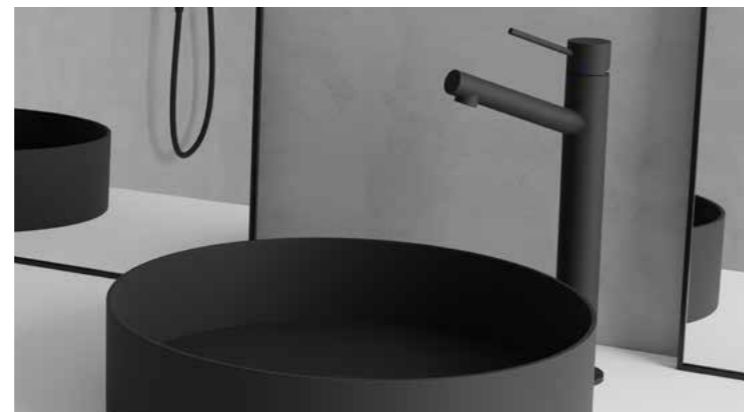

Coal

Meer informatie op
scandtap.com