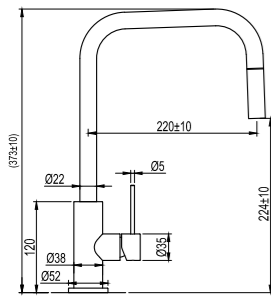

## Technische gegevens

Opening: 35 mm  
Draaibaar met 360° of 0°

Meer informatie op [scandtap.com](https://scandtap.com)

Original

Sand

Rust

Amber

Scrap