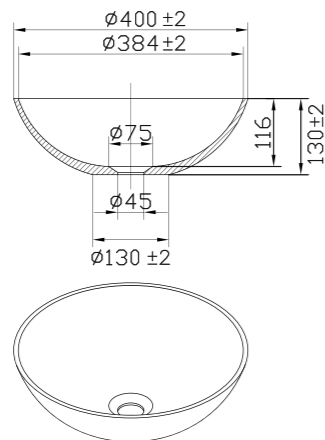

Solid R1

Vrijstaande wastafel in stijlvolle uitvoering in mat wit Solid Surface. Ronde kom met een zacht minimalistische en klassieke vormgeving. Elke wastafel is handgemaakt en heeft een eigen uniek karakter. Afvoer apart verkrijgbaar.

- Geproduceerd in Solid Surface
- CE-markering

Technische gegevens

Diameter: 400 mm
Hoogte: 130 mm

Art.nr.   **Prijs**
46001   € 708

Meer informatie op scandtap.com

Solid R2

Vrijstaande wastafel in stijlvolle uitvoering in mat wit Solid Surface. De binnenkant van de kom heeft een zachte ronde vorm en die wordt gecombineerd met een recht silhouet aan de buitenkant. Elke wastafel is handgemaakt en heeft een eigen uniek karakter. Afvoer apart verkrijgbaar.

- Geproduceerd in Solid Surface
- CE-markering