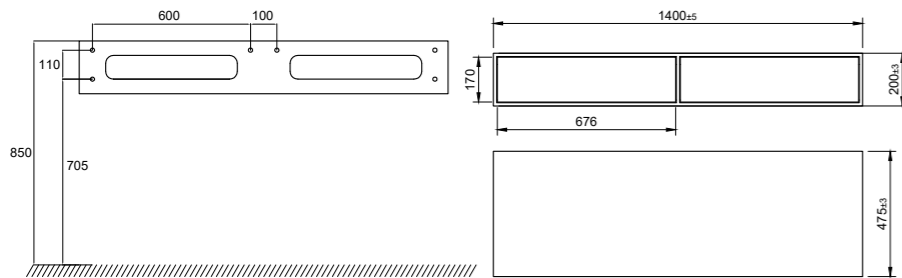

### Technische gegevens

B1400xD475xH200 mm

Gewicht: 56 kg

**Art.nr.** 46254  
**Prijs** € 3864

Meer informatie op [scandtap.com](https://scandtap.com)