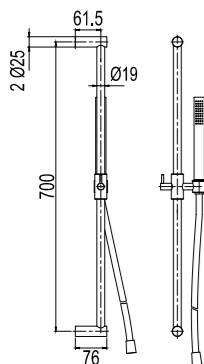

### Technische gegevens

H.o.h.-afstand 700  
 Lengte: 750 mm  
 Doucheslang: 1,5 m  
 Diameter stang: Ø25 mm

Meer informatie op [scandtap.com](http://scandtap.com)

Original

Sand

Amber

Shadow