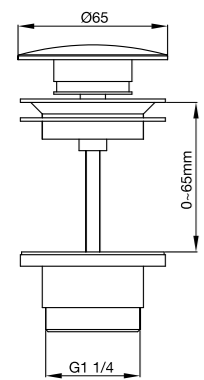

Technische gegevens

Verstelbaar: 0-70 mm
Afdekkap: Ø 63 mm

Sand