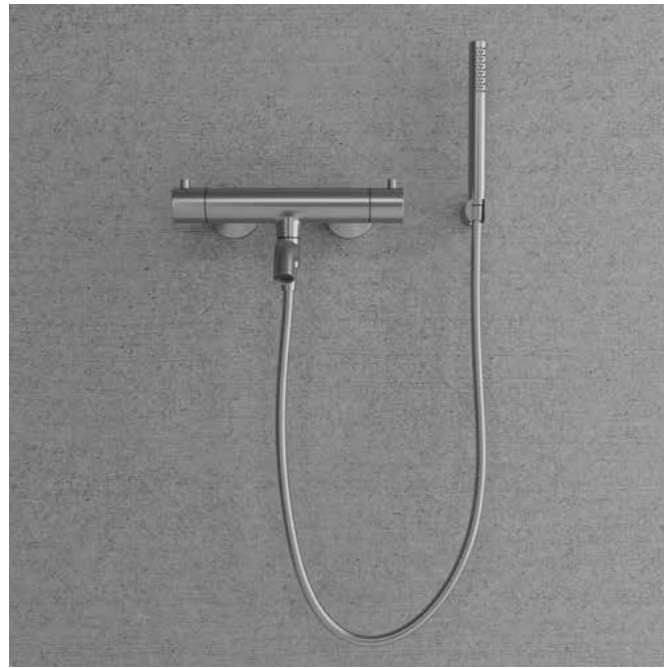

Original

Pleasure 4

Een strak uitgevoerde badmengkraan met een Scandinavisch design. De handdouche zorgt voor krachtige, aangename en royaal verspreide stralen.

- Twee functies: Handdouche en baduitloop
- Dankzij de antikalkfunctie kan de handdouche gemakkelijk worden gereinigd bij hard water
- Gemaakt van roestvrij staal
- Inklapbare baduitloop
- Anti-twist slang
- 1,5 m doucheslang
- Thermostatische mengkraan met geïntegreerde omstelling

Kleur	Art.nr.	Prijs
Original	20040	€ 944
Sand	20046	€ 1366
Amber	20047	€ 1366
Shadow	20048	€ 1610
Classic	20049	€ 1610
Rust	20041	€ 1951
Scrap	20042	€ 1951
Coal	20043	€ 1951

Technische gegevens

H.o.h.-afstand 150

Doucheslang: 1,5 m

Meer informatie op
scandtap.com