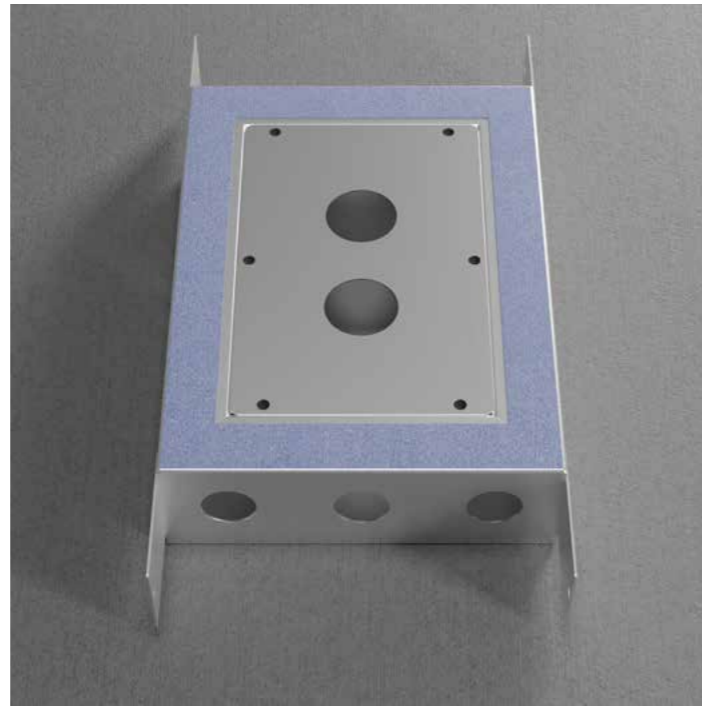

LK Harmonized Installation Kit

Pakketoplossing voor installatie van het inbouwassortiment van de Harmonized-serie.

- Inclusief 3 m beschermsslant, 3 m mediabuis, 1 koppelingsdoos en 1 aansluitkoppeling

Art.nr. 80040 **Prijs** € 203

Meer informatie op scandtap.com

Scandtap Box 1

Lekvrije roestvrijstalen inbouwbox die samen met de inbouwmengkraan wordt gemonteerd om de boel achter de wand waterdicht te houden. Geschikt voor alle inbouwmengkranen van de Harmonized-serie.

- Gemaakt van roestvrij staal
- Aangepast voor Branchregler Säker Vatteninstallation 2021:1 (Zweedse brancheregels voor veilige waterinstallaties)
- Goedgekeurd door SINTEF, TG 20819
- Typegoedkeuring RISE
- Systeemgoedkeuring RISE
- Goedgekeurd voor gebruik met 24+ merken afdichtlagen

Art.nr. 21160 **Prijs** € 911

Meer informatie op scandtap.com

Kijk op scandtap.com voor technische informatie en al onze inbouwoplossingen.