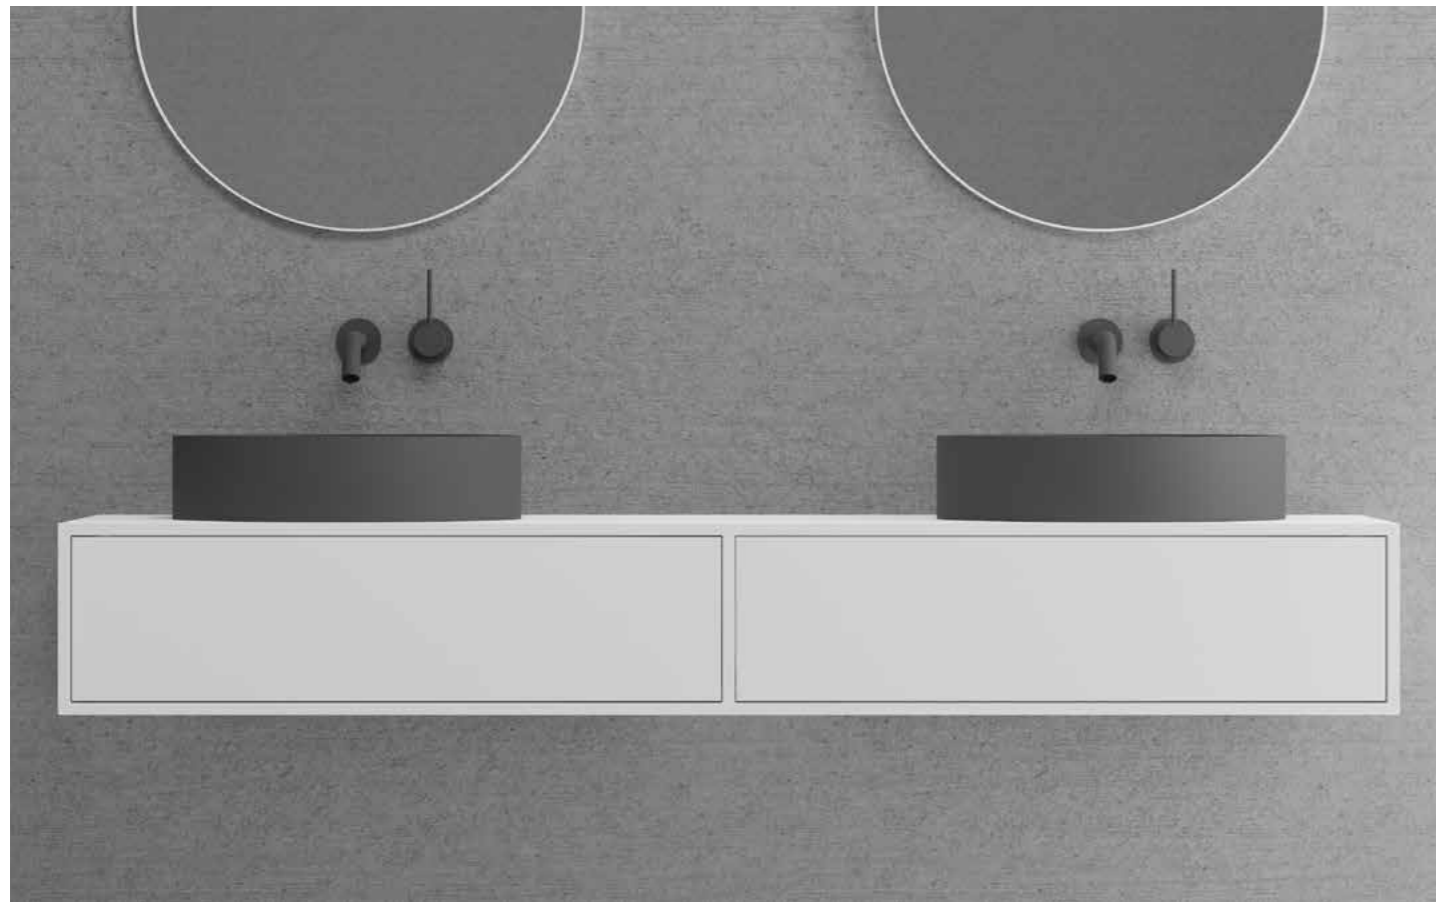

Solid S1400

Badkamermeubel in Solid Surface met een compacte minimalistische vormgeving. Een unieke combinatie van zachte lijnen en rechte vormen. De door Blum ontworpen stevige lade biedt veel opbergruimte, heeft een soft-close functie en één keer drukken is genoeg om de lade te openen.

- Geproduceerd in Solid Surface
- B1400xD475xH200 mm
- Push-open functie – één keer drukken op een willekeurige plek en de lade gaat open
- Soft-close functie
- Blum design
- Inclusief antislipmat

Technische gegevens

B1400xD475xH200 mm

Gewicht: 56 kg

Art.nr. 46254
Prijs € 3864

Meer informatie op scandtap.com