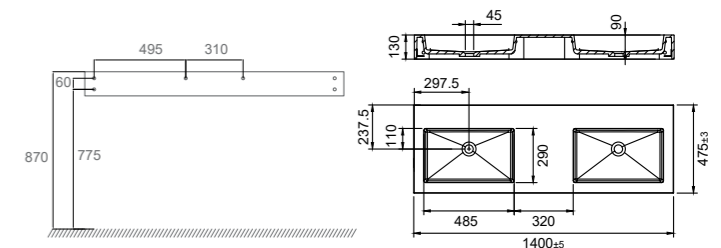

### Technische gegevens

Afmetingen: B1400xD475xH130 mm  
Gewicht: 32 kg

**Art.nr.** 46105    **Prijs** € 1951

Meer informatie op [scandtap.com](https://scandtap.com)

Original