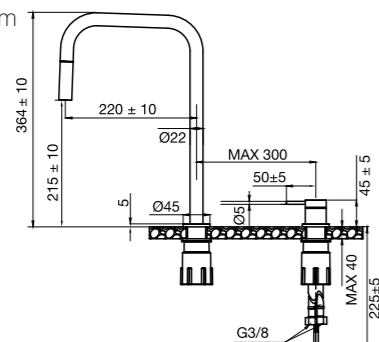

Technische gegevens

Opening voor uitloop: 35 mm
Opening voor hendel: 35 mm
Aanbevolen h.o.h.-afstand tussen uitloop en hendel: 100-300 mm
Draaibaar: 0°, 110° of 360°.
Koppeling: G 3/8.
Cold start-functie

Meer informatie op scandtap.com