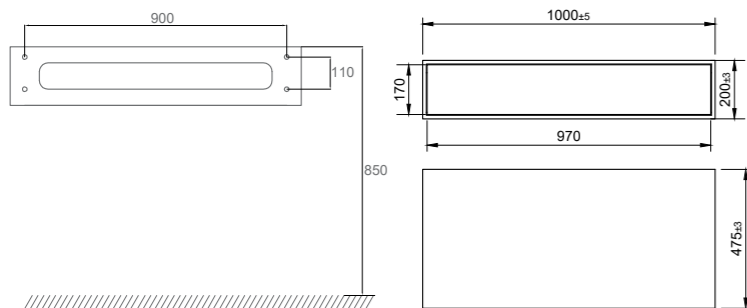

Technische gegevens

B1000xD475xH200 mm

Gewicht: 39 kg

Art.nr. 46253   **Prijs** € 3220

Meer informatie op scandtap.com