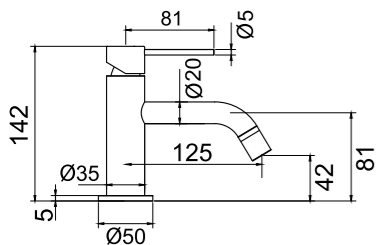

Technische gegevens

Opening: 35 mm

Sand