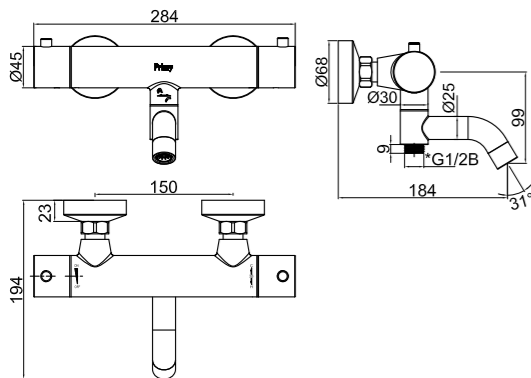

Technische gegevens

H.o.h.-afstand 150

Doucheslang: 1,5 m