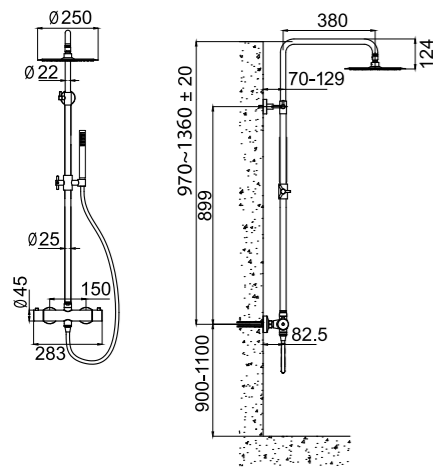

Pleasure 2

Hoofddoucheset met een minimalistisch en modern design. De ultradunne hoofddouchekop is kantelbaar en zorgt met zachte en royaal verspreide waterstralen voor een maximaal comfort.

- Twee functies: Hoofddouche en handdouche
- Gemaakt van roestvrij staal
- Dankzij de antikalkfunctie kunnen de handdouche en de hoofddouchekop gemakkelijk worden gereinigd bij hard water
- Telescopische hoofddouchestang voor hoogteverstelling van hoofddouche
- Sterke en verstelbare handdouchebevestiging
- Anti-twist slang
- Betrouwbare Vernet thermostaat – ook voor hard water
- Inclusief afdekkappen voor weggewerkte wandmontage

Kleur	Art.nr.	Prijs
Original	20010	€ 1170
Sand	20016	€ 1951
Amber	20017	€ 1951
Shadow	20018	€ 2146
Classic	20019	€ 2146
Rust	20011	€ 2341
Scrap	20012	€ 2341
Coal	20013	€ 2341

Technische gegevens

H.o.h.-afstand 150
Verstelbare douchestang: 970-1360 mm
Verstelbare wandbevestiging boven: H.o.h.-afstand 70-129 mm vanaf de wand
Doucheslang: 1,5 m
Hoofddouche: Ø250 mm

Original