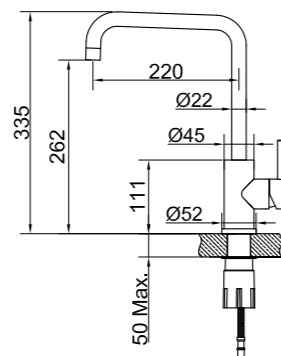

Square

Keukenmengkraan in een moderne vormgeving met een elegant en eenvoudig design. De mengkraan heeft rechte lijnen en een ingetogen uitstraling.

- Gemaakt van roestvrij staal
- Neoperl straalregelaar

Kleur	Art.nr.	Prijs
Original	30010	€ 343

Technische gegevens

Opening: 35 mm
Draaibaar met 360°

Meer informatie op scandtap.com