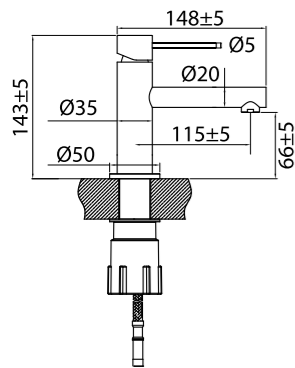

Technische gegevens

Opening: 35 mm

Meer informatie op scandtap.com