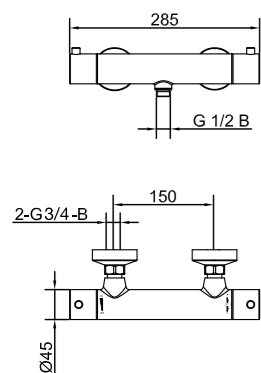

Technische gegevens

H.o.h.-afstand 150

Meer informatie op scandtap.com