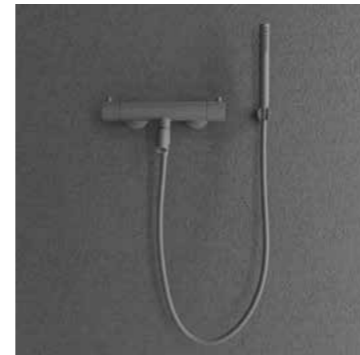

Scrap

Pleasure 4

Een strak uitgevoerde badmengkraan met een Scandinavisch design. De handdouche zorgt voor krachtige, aangename en royaal verspreide stralen.

- Twee functies: Handdouche en baduitloop
- Dankzij de antikalkfunctie kan de handdouche gemakkelijk worden gereinigd bij hard water
- Gemaakt van roestvrij staal
- Inklapbare baduitloop
- Anti-twist slang
- 1,5 m doucheslang
- Thermostatische mengkraan met geïntegreerde omstelling

Kleur	Art.nr.	Prijs
Original	20040	€ 944
Sand	20046	€ 1366
Amber	20047	€ 1366
Shadow	20048	€ 1610
Classic	20049	€ 1610
Rust	20041	€ 1951
Scrap	20042	€ 1951
Coal	20043	€ 1951

Technische gegevens

H.o.h.-afstand 150

Doucheslang: 1,5 m

Meer informatie op
scandtap.com