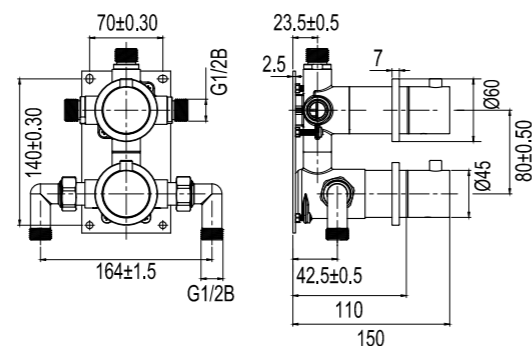

Harmonized 3x

Original

Thermostatische mengkraan voor inbouw met elegante slimline details. De achter de wand weggewerkte installatie geeft de badkamer een minimalistische en harmonieuze uitstraling. Voorzien van een dunne en breed uitgevoerde wandgemonteerde hoofddouchekop, een strak uitgevoerde baduitloop en een cilindervormige handdoucheslang die zorgt voor een zachte, aangename en brede waterstraal. Een fraaie wisselwerking tussen een tijdloos design en Scandinavische vormgeving.

- Drie functies: Hoofddouche, handdoucheslang en baduitloop
- Gemaakt van roestvrij staal
- Goedgekeurd door SINTEF en KIWA
- Temperatuur en doorstroming worden geregeld met aparte knoppen
- Wandgemonteerde hoofddouchekop
- Kantelbare hoofddouchekop
- Anti-twist slang
- Dankzij de antikalkfunctie kunnen de handdoucheslang en de hoofddouchekop gemakkelijk worden gereinigd bij hard water
- Betrouwbare thermostaat – ook bij hard water
- Inclusief gecertificeerde roestvrijstalen en lekkagebestendige installatiebox Scandtap Box 1 achter de wand
- Inclusief afdekkap in bijpassende tint voor de lekkage-indicator

Zie pagina 128 voor een pakketoplossing voor de installatie van het inbouwassortiment.

Kleur	Art.nr.	Prijs
Original	21050	€ 3025
Sand	21056	€ 3220
Amber	21057	€ 3220
Shadow	21058	€ 3542
Classic	21059	€ 3542
Rust	21051	€ 3756
Scrap	21052	€ 3756
Coal	21053	€ 3756

Technische gegevens

Bevestiging wandgemonteerde hoofddouchekop: H.o.h.-afstand 460 mm (de uiteindelijke lengte van de bevestiging voor de hoofddouchekop vanaf de wand hangt af van de dikte van de tegels en de afdichtlaag)

Baduitloop: 182 mm (de uiteindelijke lengte van de uitloop vanaf de wand hangt af van de dikte van de tegels en de afdichtlaag)

Hoofddouchekop: Ø300 mm