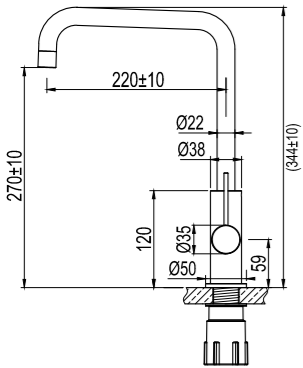

Technische gegevens

Opening: 35 mm
Draaibaar met 360° of 0°

Meer informatie op scandtap.com

Original