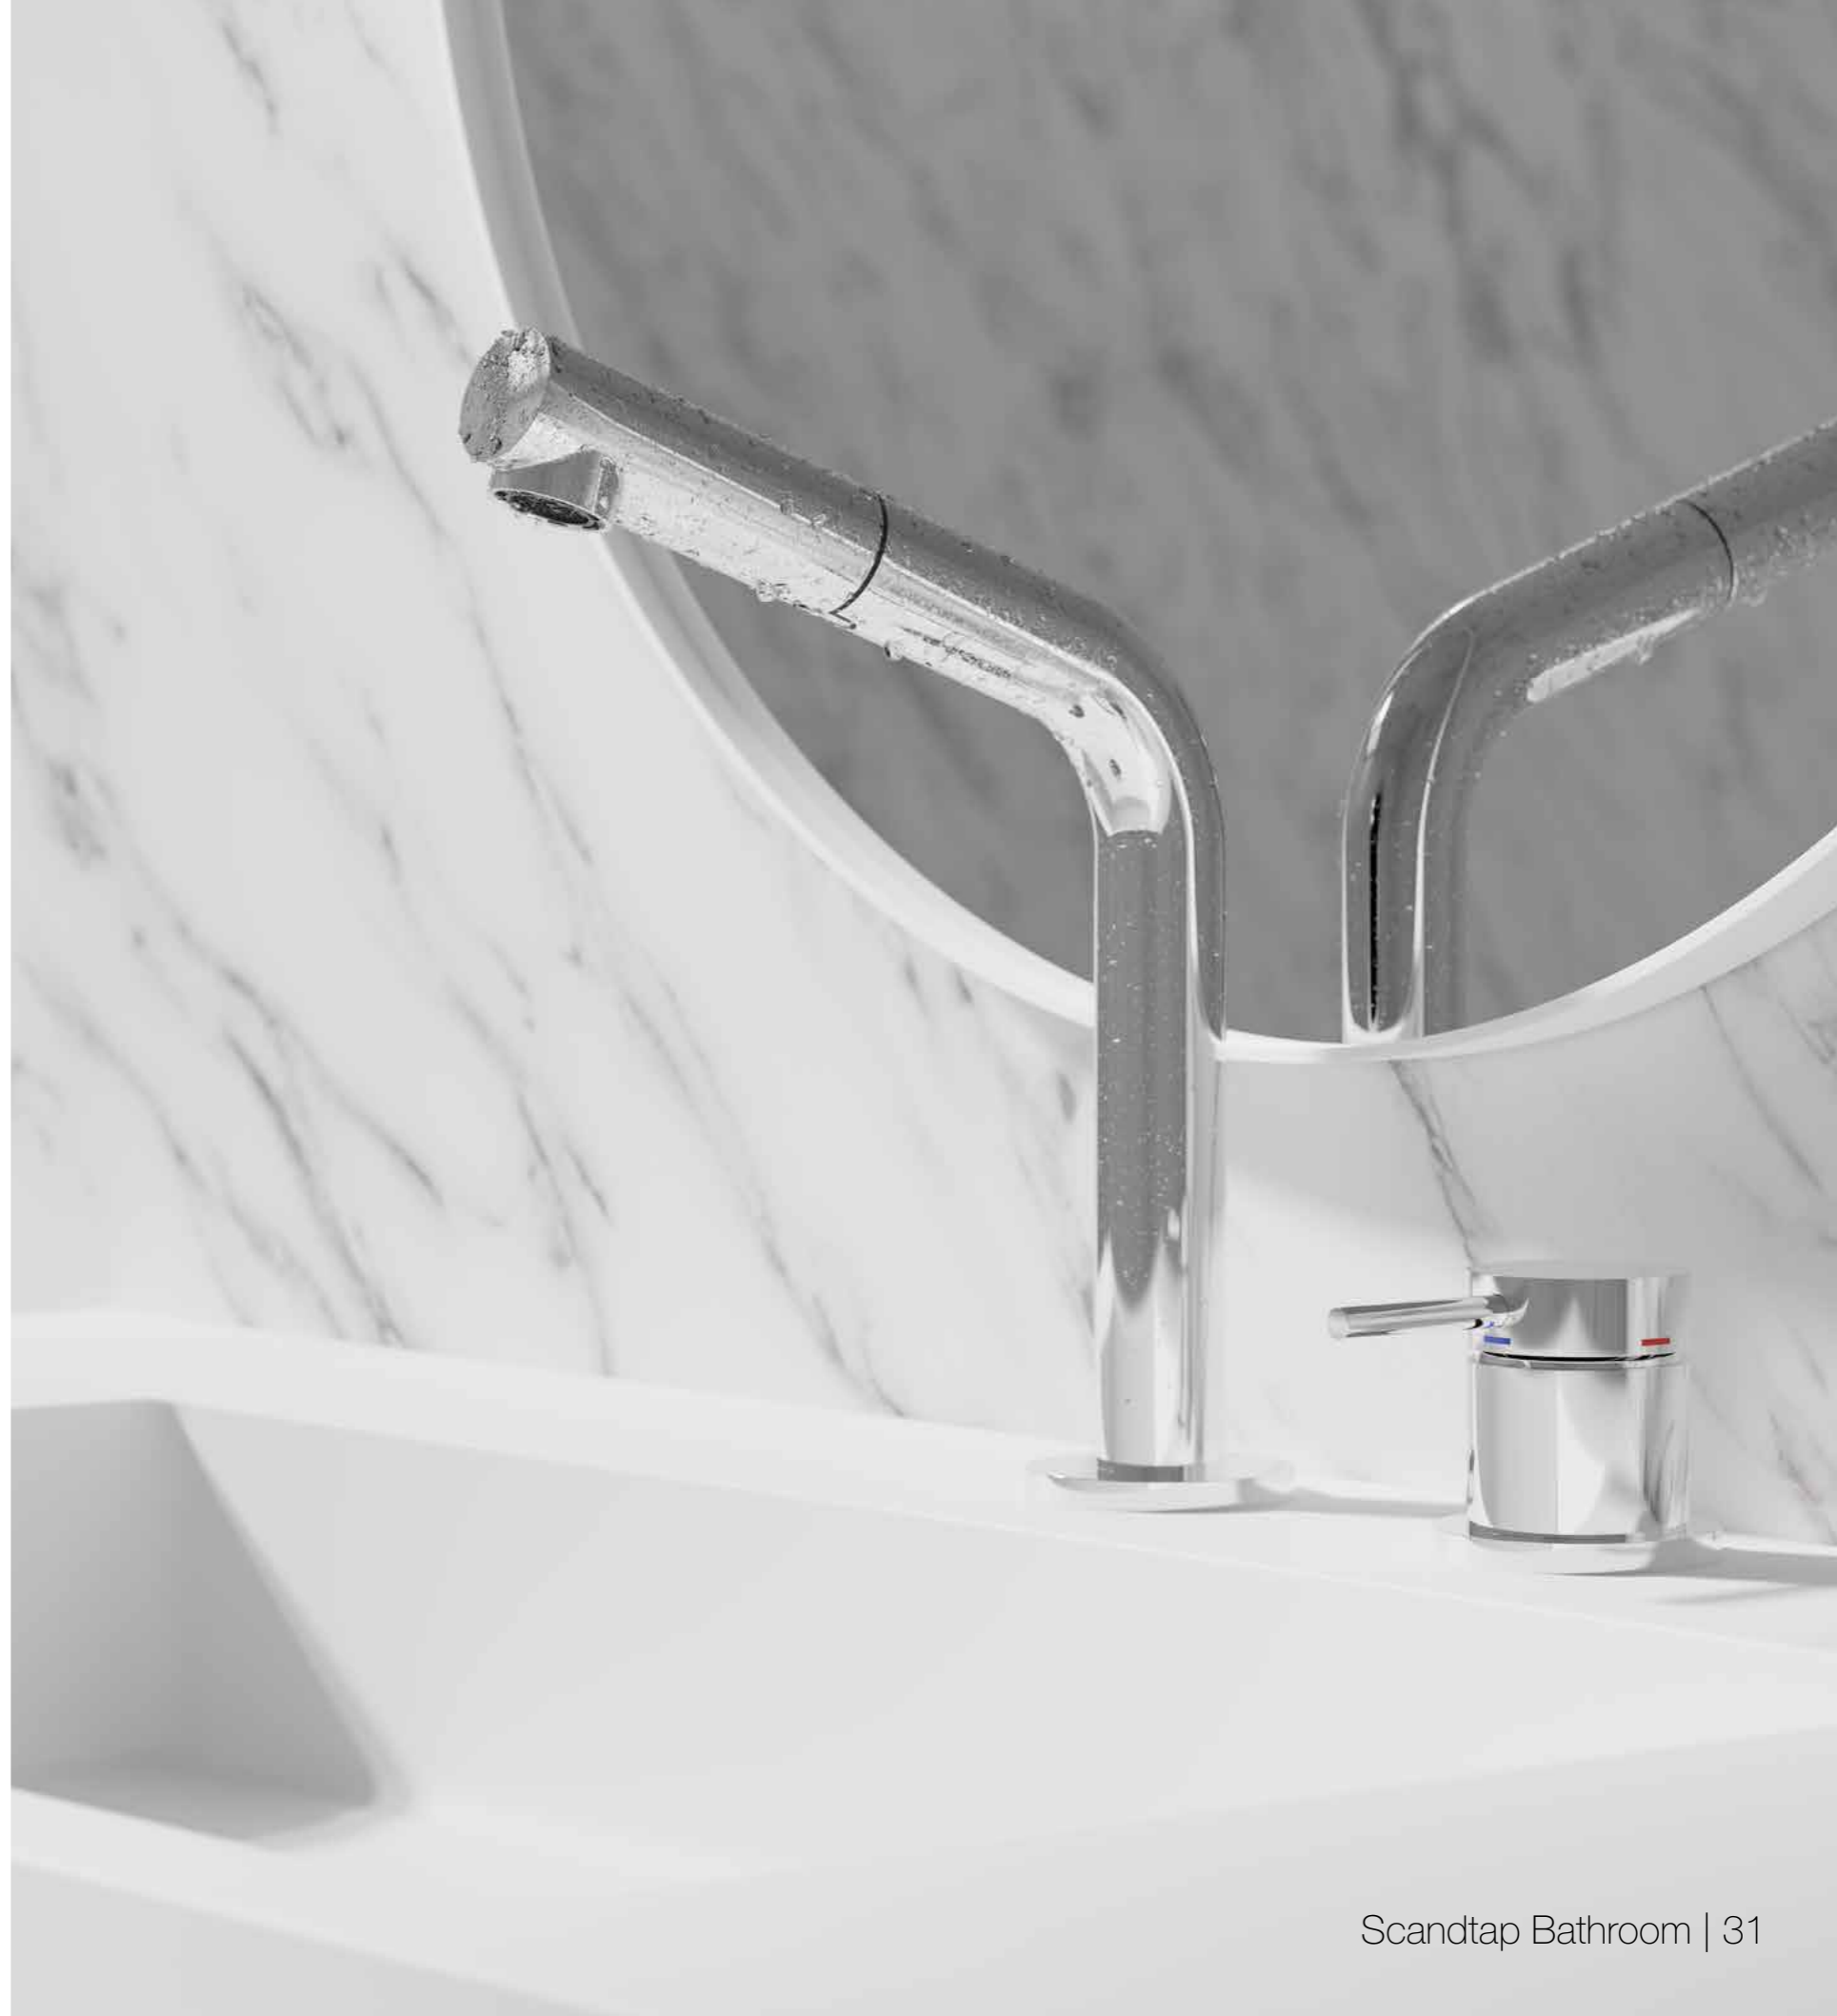

Nyhed!

Harmonized B2P

Håndvaskbatterier med separat tud og greb. Stilrent minimalistisk design og praktisk udformning. Formgivet med en diskret, udtrækkelig dyse, der giver smidig rengøring. Passer godt til nedfældede håndvaske og nedsænkede og giver ekstra plads til hænderne. Afstanden og vinklen mellem greb og tud kan tilpasses efter personlig smag og behov.

- Greb kan installeres til højre eller venstre for tuden.
- Mulighed for at indstille tudens drejelighed, hvilket giver enklere rengøring af håndvasken. Tuden kan også låses til 0°.
- Udtrækkeligt dyse
- Fremstillet i rustfrit stål
- Neoperl strålesamler

Farve	Art.nr.	Pris
Original	10270	6599,-
Sand	10276	7599,-
Amber	10277	7599,-
Shadow	10278	8199,-
Classic	10279	7999,-

Tekniske data

Hulboring til tud: 35 mm
Hulboring til håndtag: 35 mm
Anbefalet CC mellem tud og håndtag: 100-300 mm
Drejelig: 0°, 110° eller 360°
Tilslutning: G 3/8
Cold start-funktion

Mere information på scandtap.com