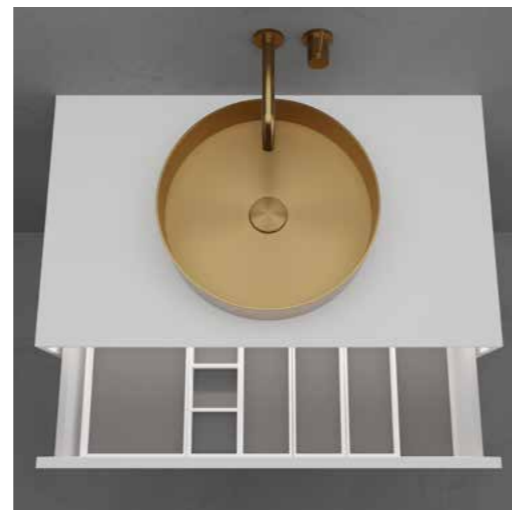

Tekniske data

B800xD475xH200 mm

Vægt: 32 kg

Art.nr. 46252   **Pris** 16999,-

Mere information på scandtap.com