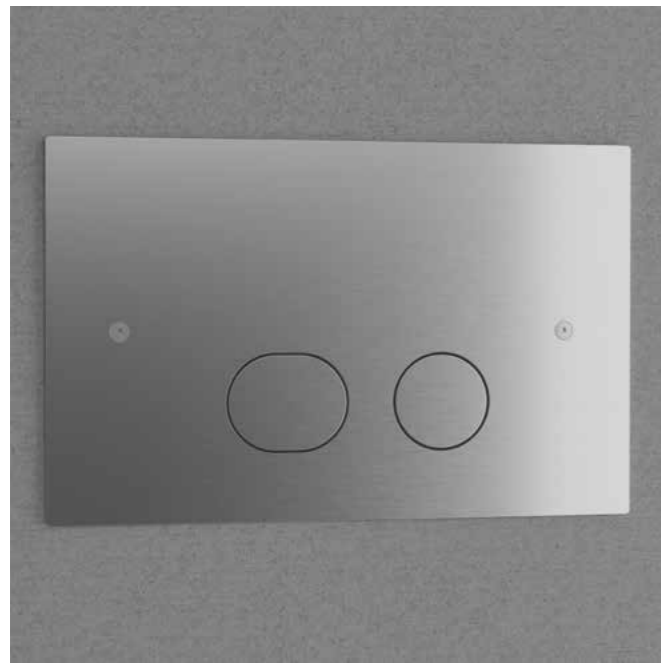

Original

Steel Style

Betjeningsplade til indbygning i elegant design med to stabile knapper til stort og lille skyl. Den slankere plade i massivt rustfrit stål giver et stilfuldt udtryk. Matcher det øvrige sortiment i farve og formsprog.

- Fremstillet i rustfrit stål
- Fastgøres med medfølgende skruer i samme overflade finish som betjeningspladen

Farve	Art.nr.	Pris
Original	15060	2729,-
Sand	15061	3269,-
Amber	15062	3269,-
Shadow	15063	3509,-
Classic	15069	3429,-
Rust	15064	3589,-
Scrap	15065	3589,-
Coal	15066	3589,-

Tekniske data

CC: 190 mm
Mål: 250x160x3 mm
Stort og lille skyl
6/3 liters skyl
Passer til WC-fikstur Geberit Duofix Sigma H112