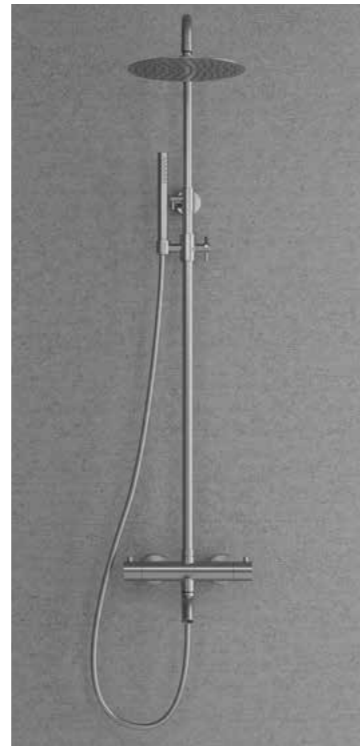

Pleasure 3

Loftbruser i stilrent design med slanke detaljer. Den runde loftså kan vinkles og afgiver rigeligt med bløde og omsluttende vandstråler, der giver optimal komfort.

- Tre funktioner: loftbruser, håndbruser og badekartud
- Antikalkfunktion, som giver mulighed for enkel rengøring, hvis vandet indeholder meget kalk
- Fremstillet i rustfrit stål
- Integrerbar badekartur
- Teleskopisk loftbrusestang
- Robust justerbart beslag til håndbruseren
- Anti-twist-slange
- Driftsikket termostatbatteri, også mod kalkholdigt vand, af mærket Vernet
- Dækkapper indgår til skjult vægmontering

Farve	Art.nr.	Pris
Original	20020	9999,-
Sand	20026	14899,-
Amber	20027	14899,-
Shadow	20028	16359,-
Classic	20029	16359,-
Rust	20221	18999,-
Scrap	20222	18999,-
Coal	20223	18999,-

Tekniske data

CC 150
Justerbar bruserstang: 970-1360 mm
Justerbart øverste vægbesla: CC 70-129 mm fra væggen
Bruserslange: 1,5 m
Loftbruser: Ø250 mm

Ved montering placeres blandingsbatteriet i lav højde ved badekarret. Det kan kræve et forlængerrør, som øger højden på loftbruseren (se side 124). Det er vigtigt, at forlængerrøret Steel Pleasure Extension Pipe monteres samtidig med, at blandingsbatteriet monteres.

Original