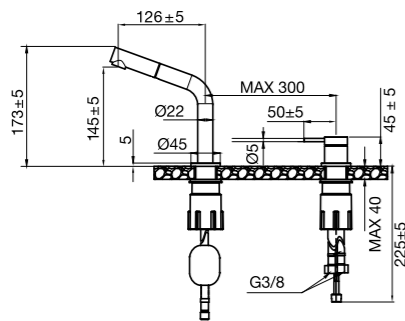

Tekniske data

Hulboring til tud: 35 mm
Hulboring til greb: 35 mm
Anbefalet CC mellem tud og greb: 100-300 mm
Drejelig: 0°, 110° eller 360°.
Tilslutning G 3/8.
Cold start-funktion

Mere information på scandtap.com

Sand