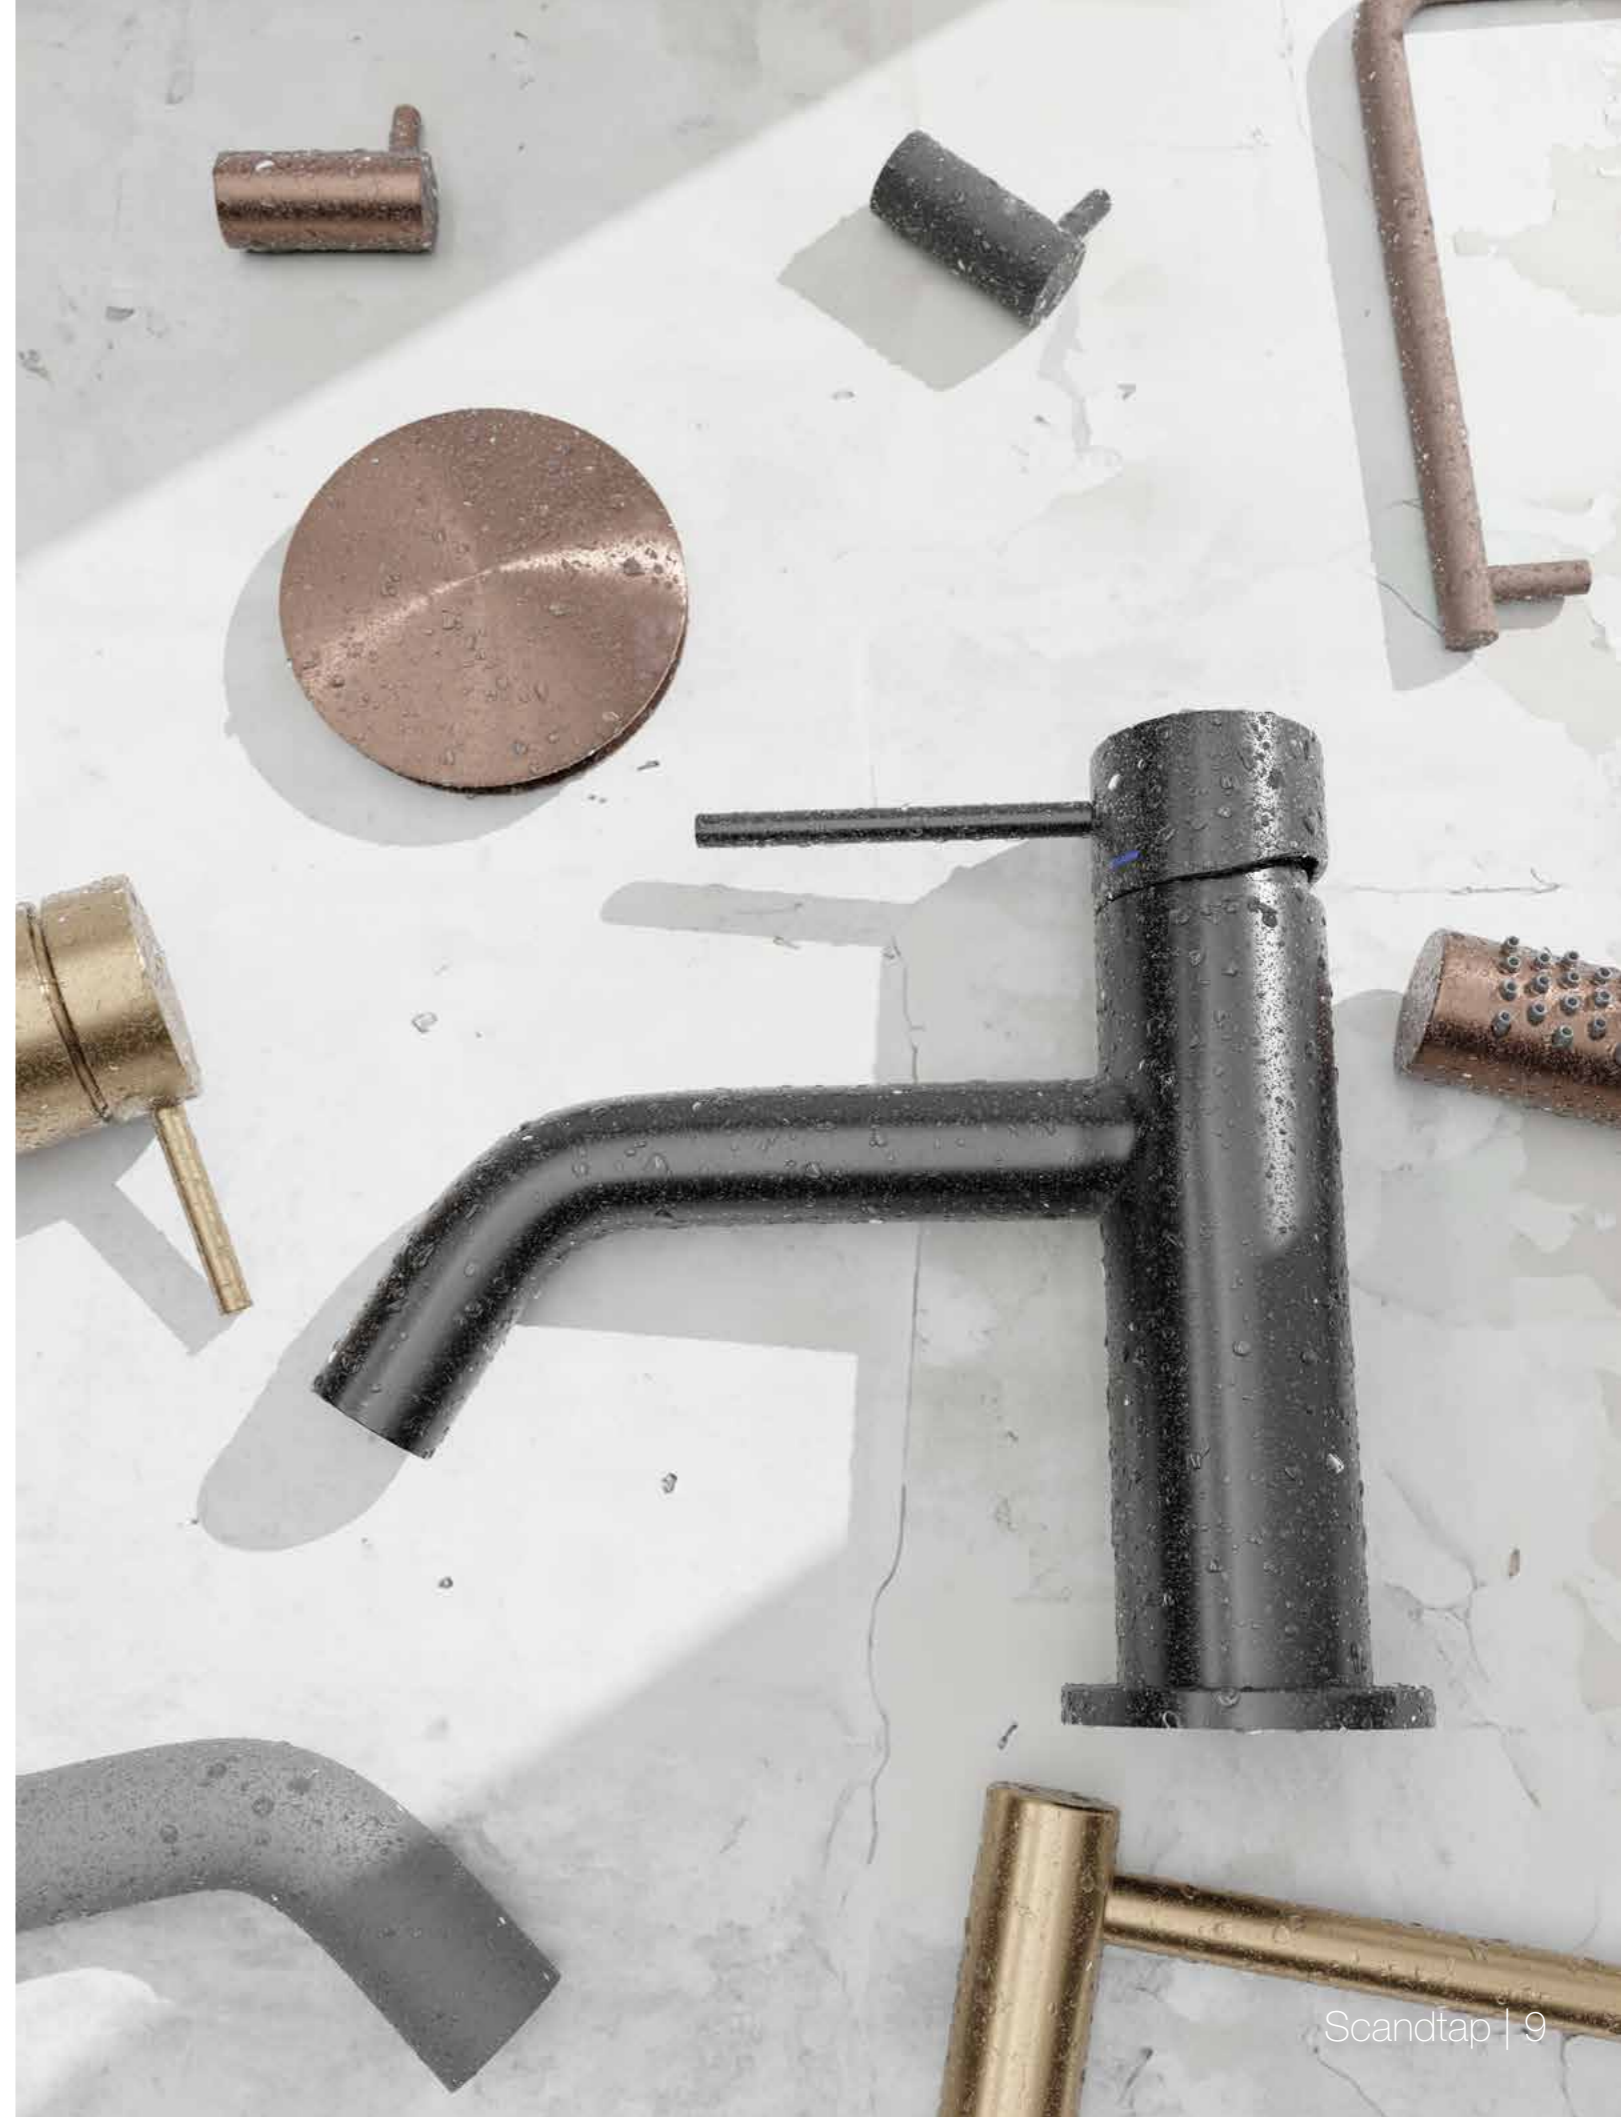

I vores rustfri sortiment med PVD-overflader finder du de højaktuelle farver Sand, Amber og Shadow. Nuancerne er unikke metalfarver i et tidløst og klassisk design med alt fra en eksklusiv og romantisk følelse til et industrielt udtryk. Farverne kan anvendes til at komplementere køkken- og badeværelsesindretning eller som iøjnefaldende detaljer, som slår tonen an og styrker helheden.

I sortimentet finder du også den eksklusive by Scandtap-serie med de ultramatte farver Rust, Scrap og Coal. Disse overflader er udviklet til (og godkendt af) arkitekter, der specialiserer sig i indretningsdesign. De er koordineret nøje for at matche rå og industrielle materialer, som ofte anvendes sammen og harmonerer godt med hinanden.

PVD-processen

Overfladerne skabes gennem fordampning og ionisering under vakuum. Farven går desuden ind i materialet i stedet for kun at ligge som en overflade. Der er ikke behov for belægning med klar lak, som bliver mat eller løsner sig med tiden. Resultatet bliver en enestående slidstærk og ridsefast overflade som beholder sin farve og friskhed, uden uønsket patina.

PVD er en af markedets mest holdbare metoder, som desuden giver mulighed for ekstraordinære nuancer. De mange fordele gør teknikken til et indlysende valg til indfarvning af rustfrit stål.