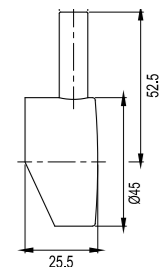

Short bar 5 mm

Kort greb til køkkenbatteri, der muliggør mindre afstand mellem blandingsbatteri og væg. Mindste egnede afstand mellem væg og centrum af blandingsbatteriets hulboring: 42 mm. Passer til blandingsbatterier i serierne Steel Accent, Steel Accent Square, Steel Mood og Steel Equip.

Farve	Art.nr.	Pris
Original	32000	179,-
Sand	32001	329,-
Amber	32002	329,-
Shadow	32003	409,-
Rust	32004	449,-
Scrap	32005	449,-
Coal	32006	449,-

Mere information på scandtap.com