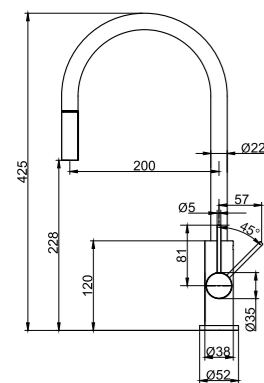

Tekniske data

Hulboring: 35 mm
Drejelig 360° eller 0°

Sand