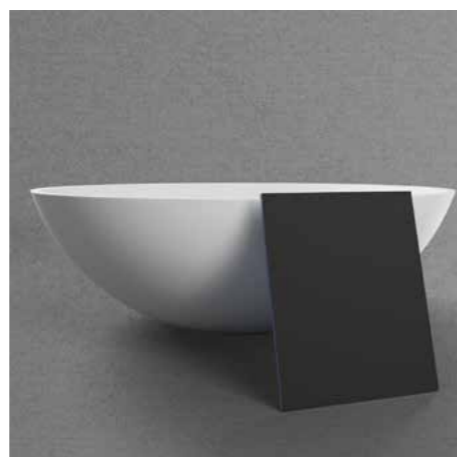

Solid D1-D3

Bred skuffedeler i Solid Surface. Kan eksempelvis bruges til hårbørster, hårtørrer og større ting. Passer til badeværelsesmøblet Solid S600, Solid S800, Solid S1000 og Solid S1400.

Namn	Type	Mål	Art.nr.	Pris
Solid D1	Enkel	B195xD326xH37 mm	46261	919,-
Solid D2	Enkel	B97,5xD326xH37 mm	46262	919,-
Solid D3	Opdelt	B97,5xD326xH37 mm	46263	919,-

Mere information på scandtap.com

Socket 230V

Strømuttag til diskret og skjult montering i skuffe. Passer til badeværelsesmøbel Solid S600, Solid S800, Solid S1000 og Solid S1400.

Art.nr.	Pris
48005	339,-

Mere information på scandtap.com

Purus Universal Membrane Bottle Trap

Vandlås, som fylder minimalt og giver masser af plads til opbevaring i badeværelsesmøblet.

Art.nr.	Pris
80041	359,-

Mere information på scandtap.com

Solid surface polishing pad

Ridser og misfarvning kan normalt fjernes ved at polere den berørte overflade med poleringssvampen.

Art.nr.	Pris
81001	129,-

Mere information på scandtap.com