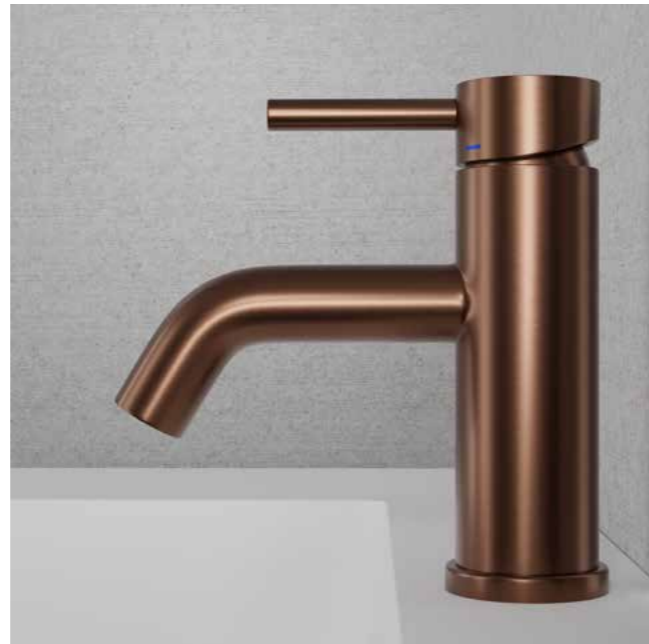

Mere information på scandtap.com

Original

Sand

Amber

Shadow

Steel Wave

Blandingsbatteri med bløde former og rene linjer, hvor moderne design møder klassiske detaljer. Det rigelige vandflow gør det muligt at kombinere blandingsbatteriet med både pænere og større håndvaske.