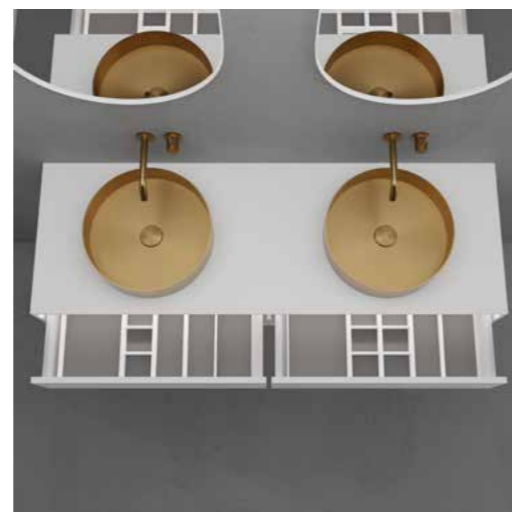

Tekniske data

B1400xD475xH200 mm

Vikt: 56 kg

Art.nr. 46254   **Pris** 25499,-

Mere information på scandtap.com