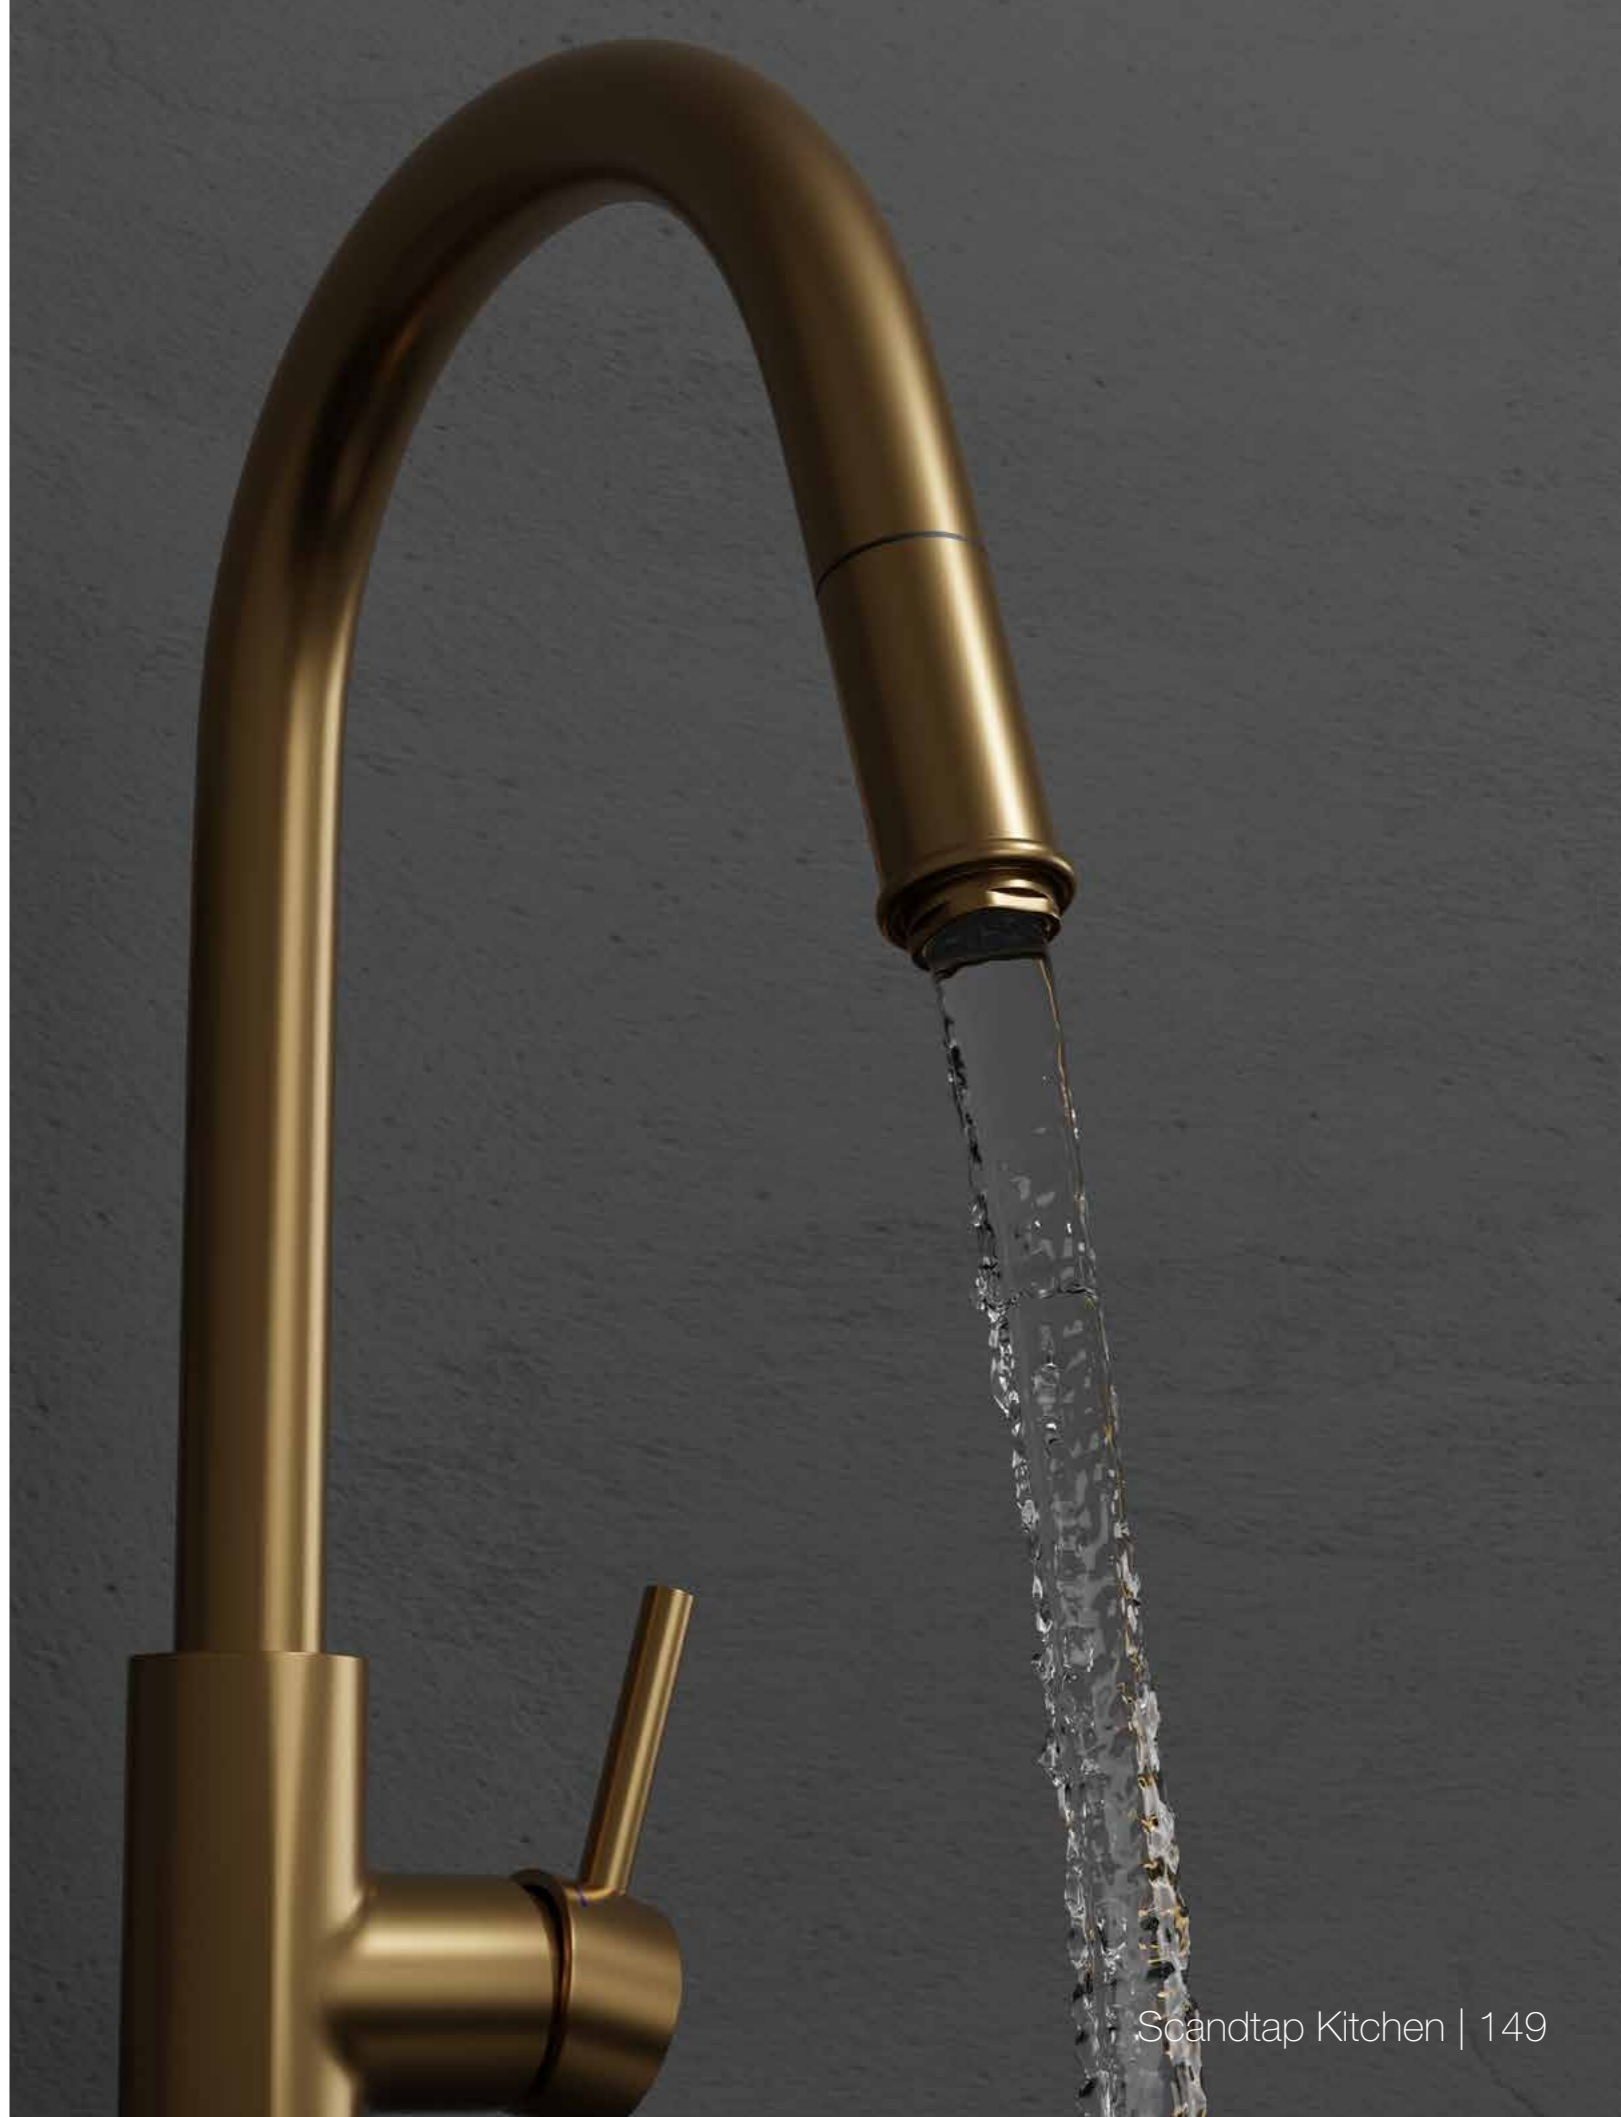

Steel Access

Köksblandare med ett tidlöst formspråk där raka linjer möter mjuka. Utdragbart munstycke som förenklar vid rengöring.

- Tillverkad i rostfritt stål
- Utdragbart munstycke
- Neoperl strålsamlare

Farve	Art.nr.	Pris
Original	30040	4599,-
Sand	30041	5809,-
Amber	30042	5809,-
Shadow	30043	6229,-

Tekniske data

Hulboring: 35 mm
Drejelig 360°

Mere information på scandtap.com