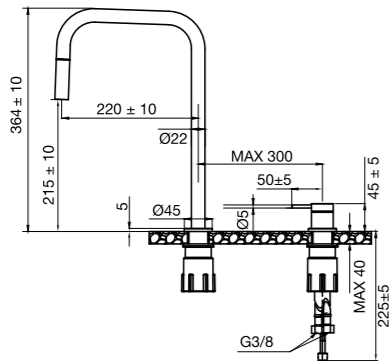

Tekniske data

- Hulboring til tud: 35 mm
- Hulboring til håndtag: 35 mm
- Anbefalet CC mellem tud og håndtag: 100-300 mm
- Drejelig: 0°, 110° eller 360°
- Tilslutning: G 3/8
- Cold start-funktion

Mere information på scandtap.com