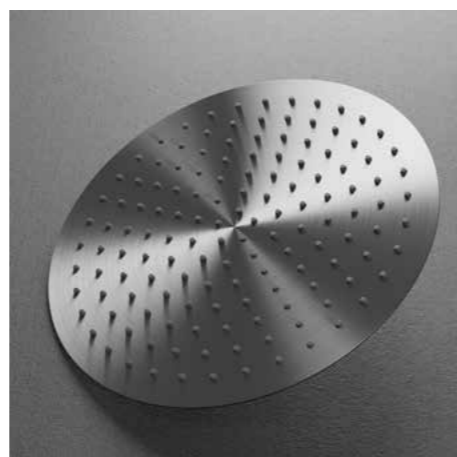

Loftsi Steel Pleasure

Rund loftsi, der kan vinkles og afgiver rigeligt med bløde og omsluttende vandstråler, som giver optimal komfort. Diameter: 250 mm.

Farve	Art.nr.	Pris
Original	02010	2089,-
Sand	02016	3269,-
Amber	02017	3269,-
Shadow	02018	3639,-
Classic	02011	3509,-
Rust	02025-RU	3859,-
Scrap	02025-SC	3859,-
Coal	02025-CO	3859,-