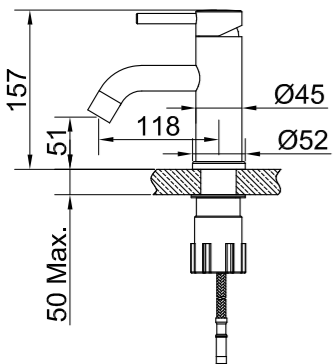

Steel Wave

Blandingsbatteri med bløde former og rene linjer, hvor moderne design møder klassiske detaljer. Det rigelige vandflow gør det muligt at kombinere blandingsbatteriet med både pænere og større håndvaske.

- Fremstillet i rustfrit stål
- Neoperl-strålesamler

Farve	Art.nr.	Pris
Original	10000	2399,-
Sand	10006	2999,-
Amber	10007	2999,-
Shadow	10008	3499,-

Tekniske data
Hulboring: 35 mm

Mere information på scandtap.com