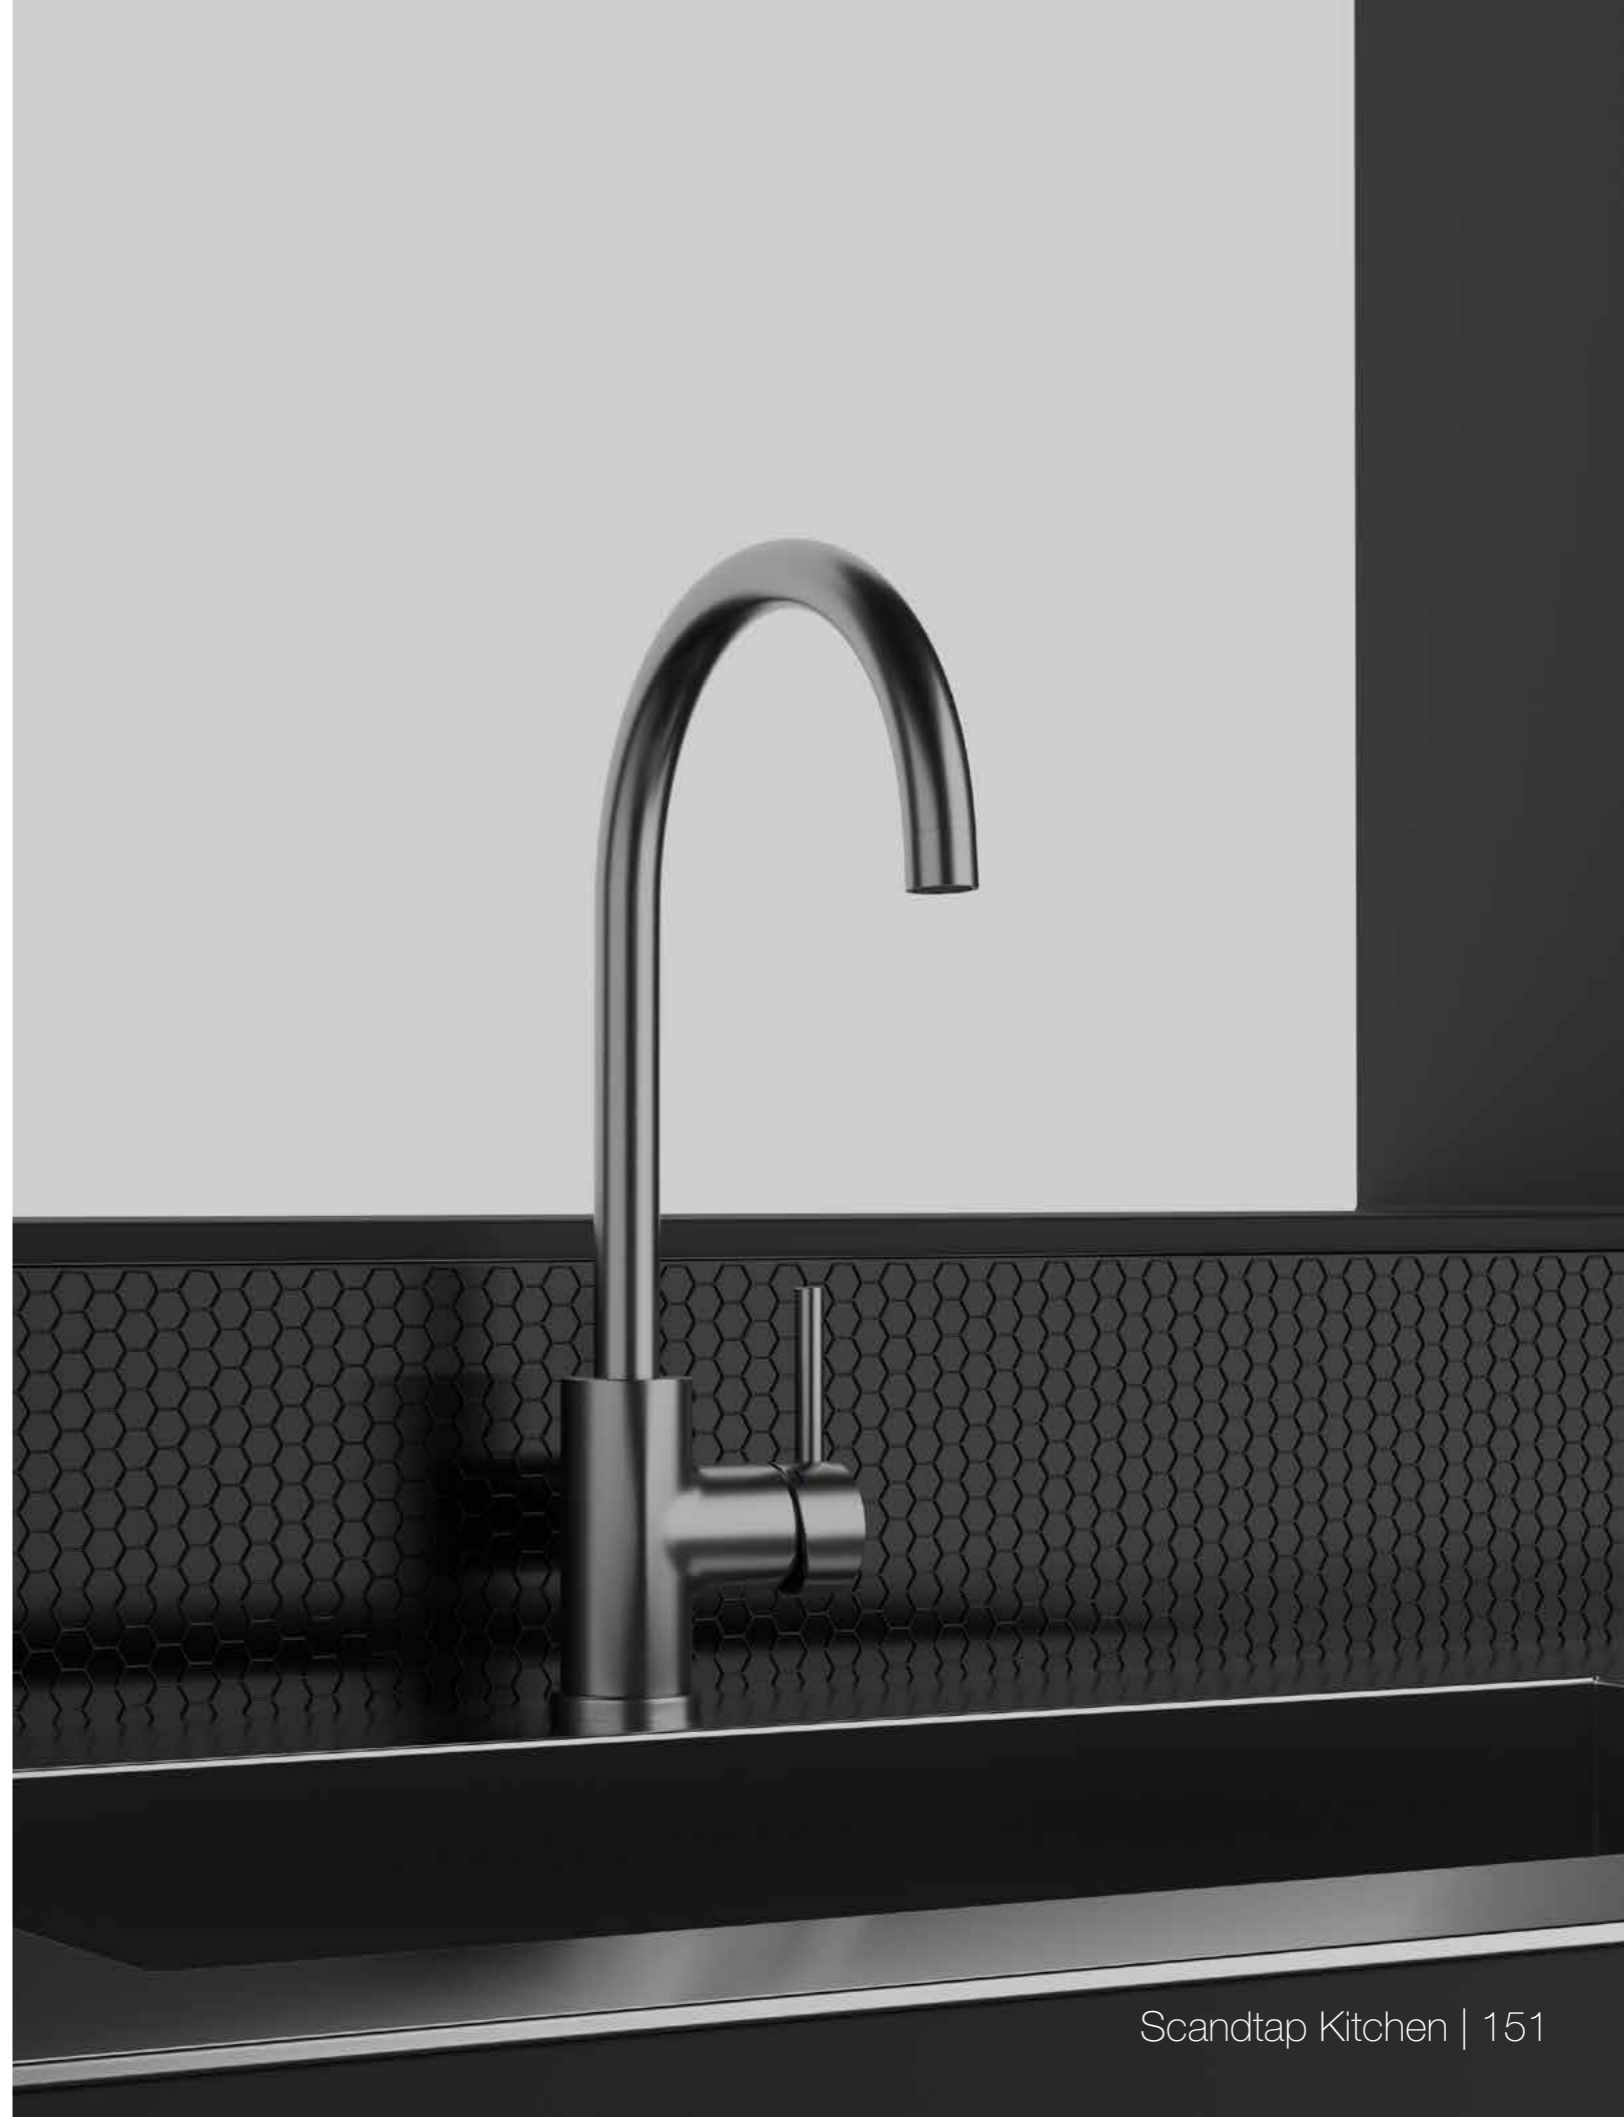

Steel Curve

Køkkenbatteri i et blødt designsprog. Tidløs klassiker i minimalistisk udgave med afrundet form, og minimalistiske detaljer.

- Fremstillet i rustfrit stål
- Neoperl-strålesamler

Farve	Art.nr.	Pris
Original	30000	2569,-
Sand	30001	3429,-
Amber	30002	3429,-
Shadow	30003	3899,-

Tekniske data

Hulboring: 35 mm

Drejelig 360° eller 0°

Mere information på scandtap.com