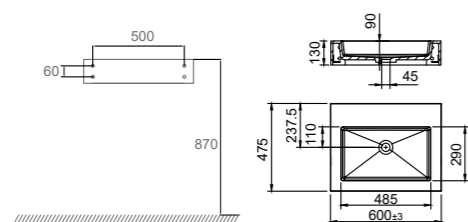

- Fremstillet i Solid Surface

Tekniske data

Mål: B600xD475xH130 mm

Vægt: 17 kg

Art.nr. 46103
Pris 8599,-

Mere information på scandtap.com

Solid SW4

Vægophængt håndvask i mathvid Solid Surface. Designet i skandinavisk look inspireret af den eksklusive hotelfølelse. Bløde indslag med en glat overflade, der er nem at vedligeholde. Minimalistisk formgivning og materialer af høj kvalitet – ideelt til den, som ønsker tidløs indretning. Forsynet med praktiske dekorations- og frastillingsflader.

- Fremstillet i Solid Surface

Tekniske data

Mål: B800xD475xH130 mm

Vægt: 18 kg

Art.nr. 46104
Pris 9399,-

Mere information på scandtap.com

Solid SW5

Vægophængt dobbelt håndvask i mathvid Solid Surface. Designet i skandinavisk look inspireret af den eksklusive hotelfølelse. Bløde indslag med en glat overflade, der er nem at vedligeholde. Minimalistisk formgivning og materialer af høj kvalitet – ideelt til den, som ønsker tidløs indretning. Forsynet med praktiske dekorations- og frastillingsflader.