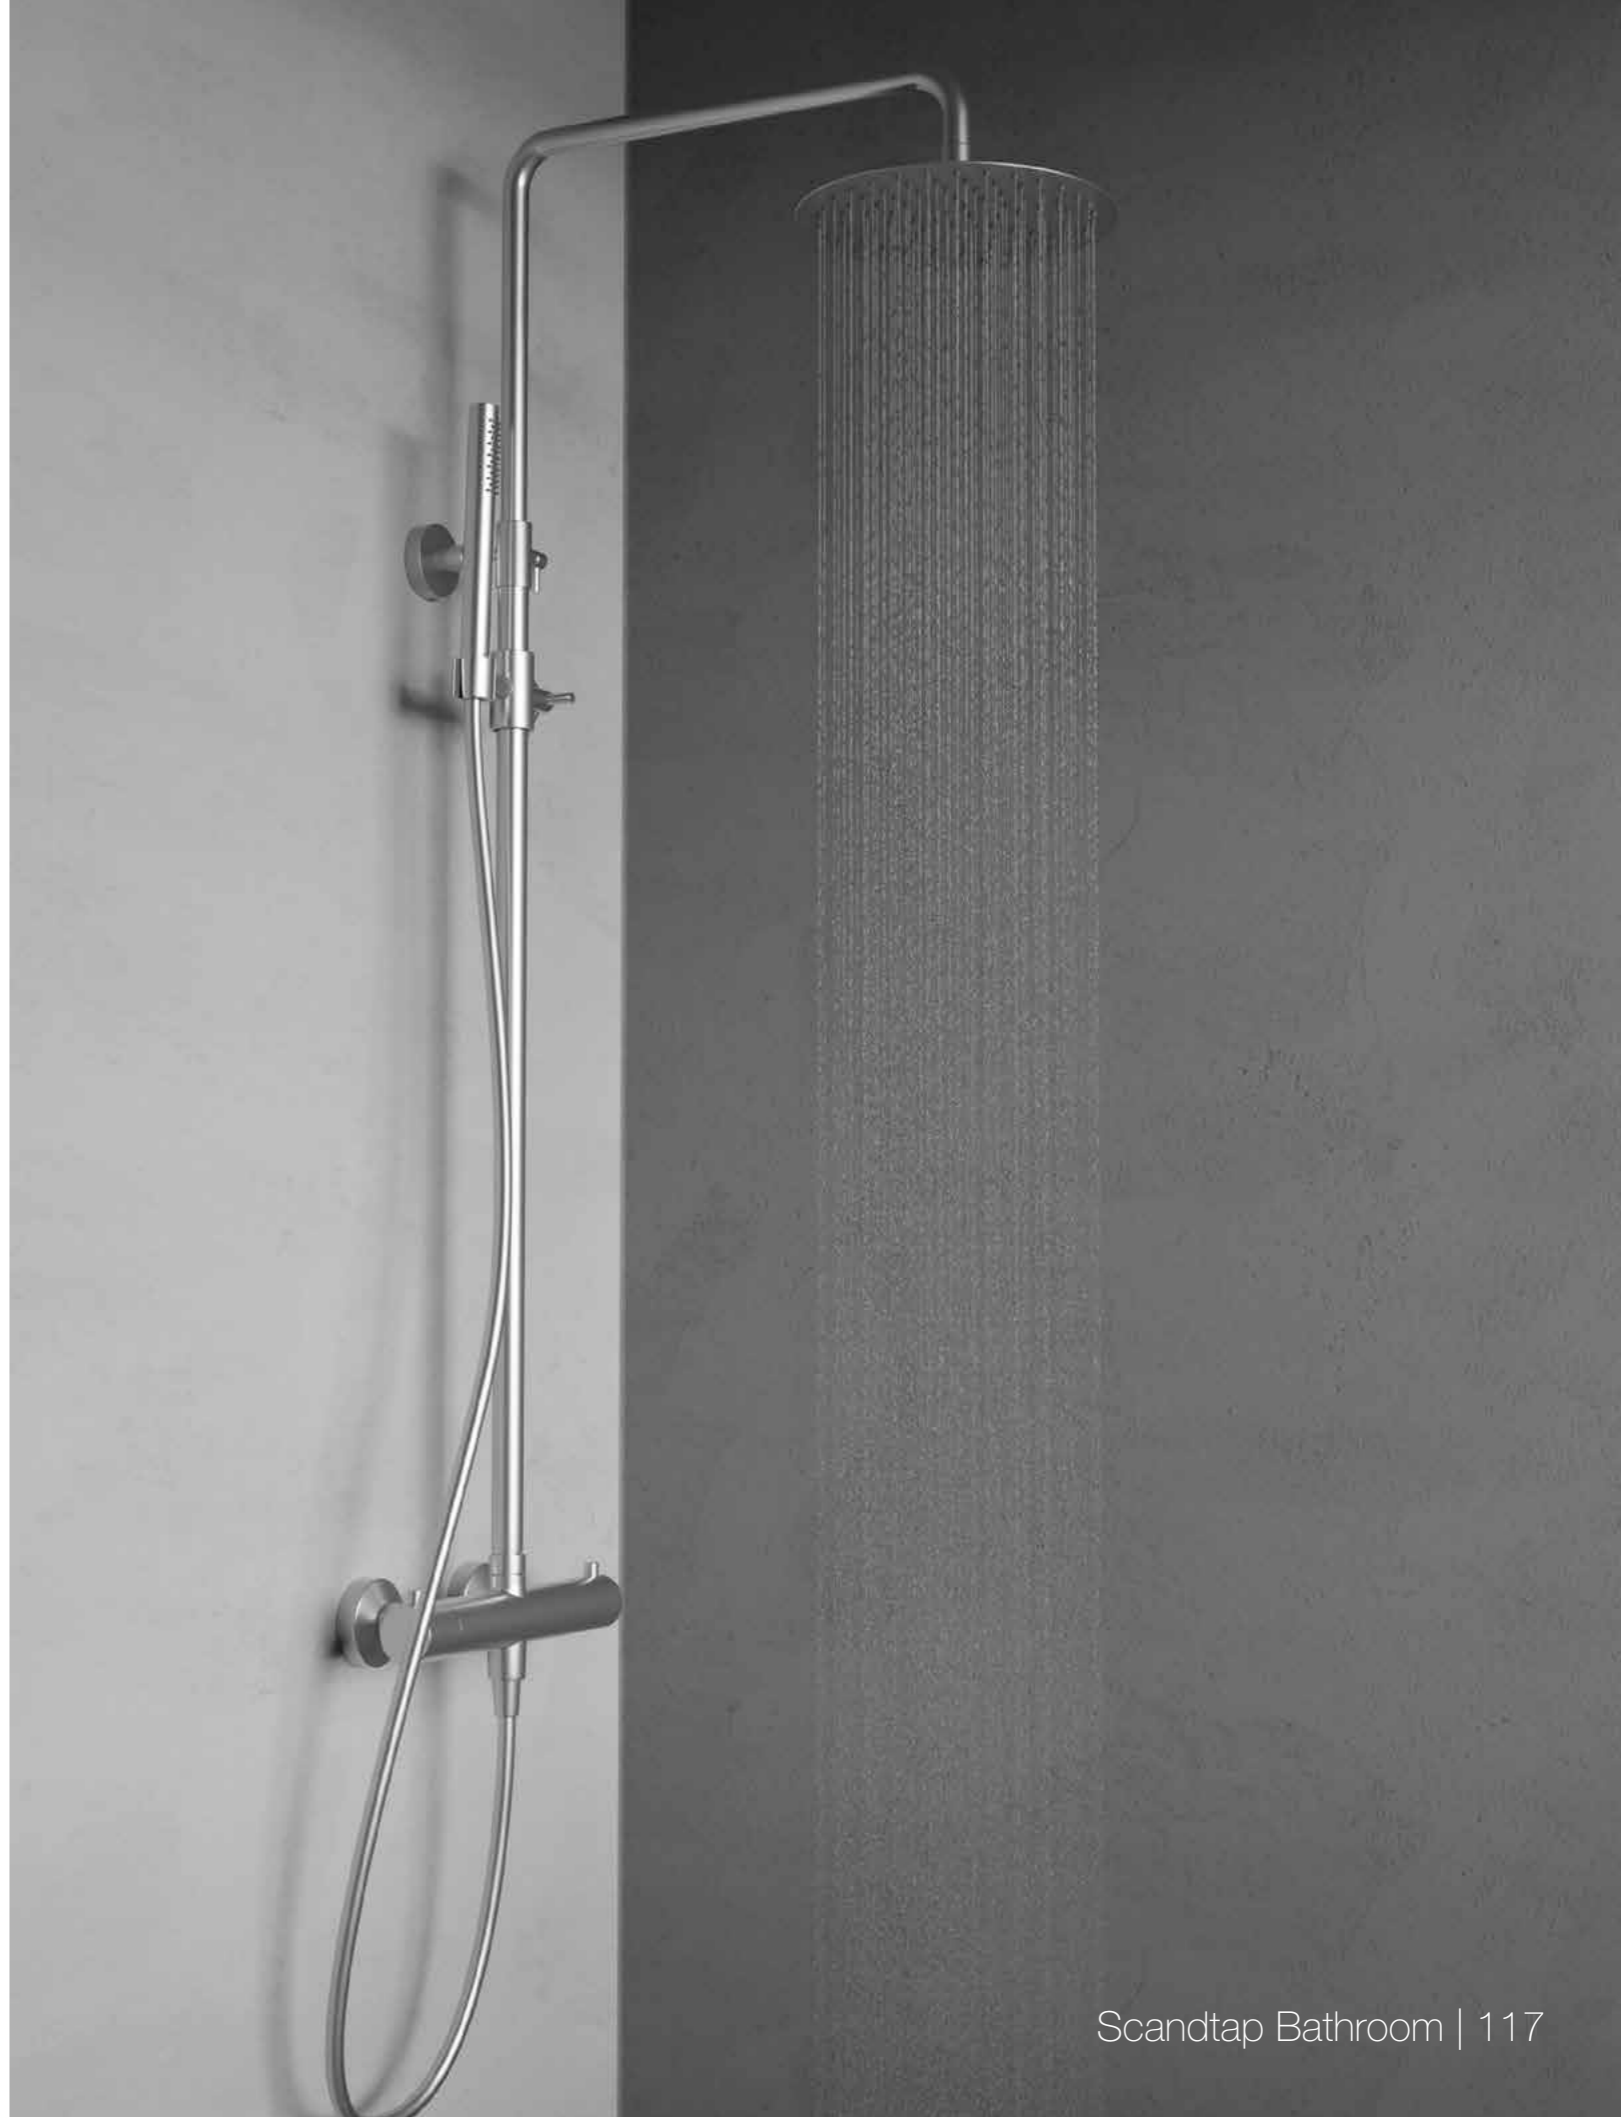

Amber

Scrap

Coal

Mere information på scandtap.com

Pleasure 3

Loftbruser i stilrent design med slanke detaljer. Den runde loftså kan vinkles og afgiver rigeligt med bløde og omsluttende vandstråler, der giver optimal komfort.