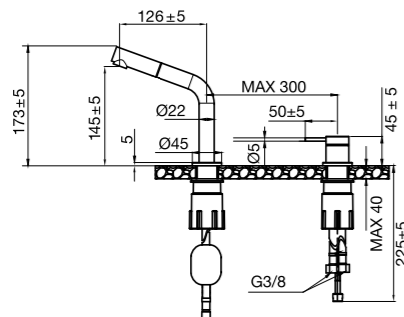

Tekniske data

Hulboring til tud: 35 mm
Hulboring til håndtag: 35 mm
Anbefalet CC mellem tud og håndtag: 100-300 mm
Drejelig: 0°, 110° eller 360°
Tilslutning: G 3/8
Cold start-funktion

Mere information på scandtap.com