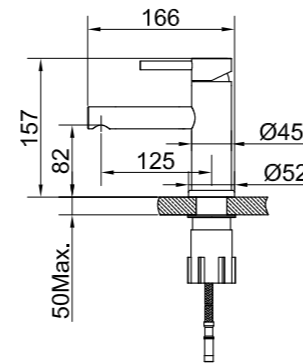

Farve	Art.nr.	Pris
Original	10020	2399,-
Shadow	10028	3499,-

Tekniske data

Hulboring: 35 mm

Mere information på scandtap.com

Tilbehør til tohuls blandingsbatterier

Nyhed!

90°-kit

Installationskit i rustfrit stål med kortere tilslutningsrør og 90°-vinkel. Letter monteringen af Harmonized B2, Harmonized K2 & Harmonized K2 Square. Anvendes, når pladsen under bordpladen er begrænset, fx i mindre møbler med højt placerede skuffer. Afkorter afstanden fra blandingsbatteriets bund til tilslutningsrørets laveste punkt til 90 mm. Ikke egnet til modeller med udtrækkeligt dyse.