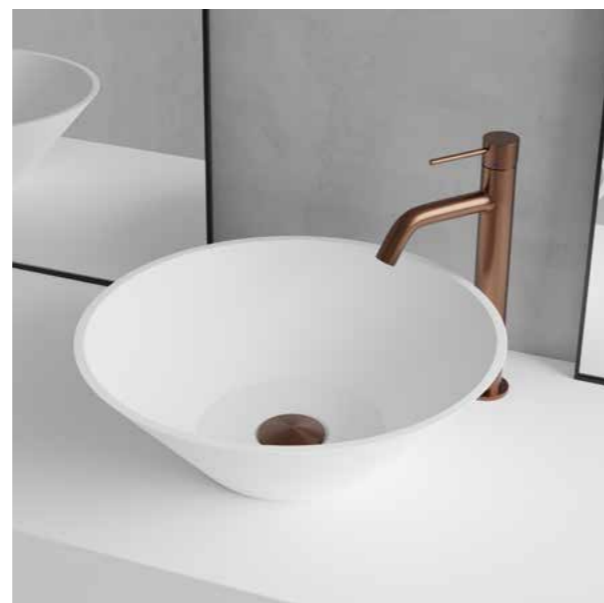

- Fremstillet i Solid Surface

Tekniske data

Diameter: 400 mm
Højde: 130 mm

Art.nr. **Pris**
46001 4999,-

Solid R2

Fritstående håndvask i stilren mathvid Solid Surface. Den indre skålform har en blød runding og komplementeres af en lige, ydre silhuet. Hver enkelt håndvask er håndlavet med et unikt udtryk. Tilkøb bundventil.

- Fremstillet i Solid Surface

Tekniske data

Diameter: 380 mm
Højde: 120 mm

Art.nr. **Pris**
46002 4999,-

Solid R3

Fritstående håndvask i stilren mathvid Solid Surface. Moderne skålformet design inspireret af klassiske former og lige linjer. Hver enkelt håndvask er håndlavet med et unikt udtryk. Tilkøb bundventil.

- Fremstillet i Solid Surface

Tekniske data

Diameter: 402 mm
Højde: 130 mm

Art.nr. **Pris**
46003 4999,-

Solid R4

Forsænket håndvask i stilren mathvid Solid Surface. Rund skålform med blødt minimalistisk formsprog. Hver enkelt håndvask er håndlavet med et unikt udtryk. Tilkøb bundventil.