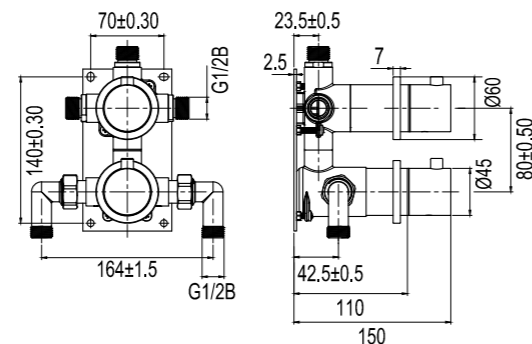

Harmonized 2x

Termostatbatteri til indbygning med elegante, strømlinede detaljer. Skjult montering bag væggen giver badeværelset et minimalistisk og harmonisk udtryk. Inkluderer en tynd, vægmonteret loftsli med generøs omkreds samt en cylindrisk håndbruser, som giver et blødt og behageligt vandflow med bred spredning. Tidløst design, som fungerer godt sammen med et skandinavisk formsprog.

- To funktioner: Loftbruser og håndbruser
- Fremstillet i rustfrit stål
- Godkendt af SINTEF og KIWA
- Temperatur og flow indstilles med forskellige greb
- Vægmonteret loftsli
- Loftsli, der kan vinkles
- Anti-twist-slange
- Antikalkfunktion, som gør det let at rengøre loftsien og håndbruseren i tilfælde af kalkholdigt vand
- Driftssikker termostat også ved kalkholdigt vand
- Den medfølgende certificerede installationsboks Scandtap Box 1 i rustfrit stål vandsikrer bag væggen
- Formgivet dækkappe i matchende nuance til lækageindikatoren medfølger

Se side 128, der viser en pakkeløsning til installation af indbygningssortimentet.

Farve	Art.nr.	Pris
Original	21020	18999,-
Sand	21026	21819,-
Amber	21027	21819,-
Shadow	21028	23689,-
Classic	21029	22599,-
Rust	21021	25479,-
Scrap	21022	25479,-
Coal	21023	25479,-

Tekniske data

Vægmonteret loftsibeslag: CC 460 mm (loftsibeslagets endelige længde fra væggen afhænger af flisernes og membranens tykkelse)

Loftsli: Ø300 mm

Bruserslange: 1,5 m

Mere information på scandtap.com