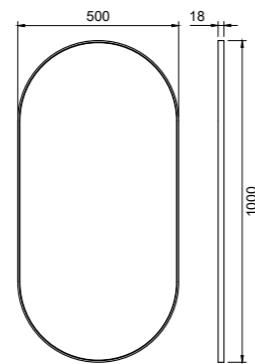

- Ramme i Solid Surface

Tekniske data

B500xH1000xD18 mm

Art.nr. 46201
Pris 5459,-

Mere information på scandtap.com

Tilbehør

Se måltegninger på scandtap.com

Steel Style