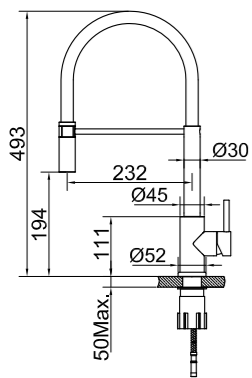

Tekniske data
 Hulboring: 35 mm
 Drejelig 360°

Mere information på scandtap.com

Original

Square

Køkkenbatteri i moderne formgivning med elegant og enkelt designsprog. Blandingsbatteriet har lige linjer og et sobert udtryk.