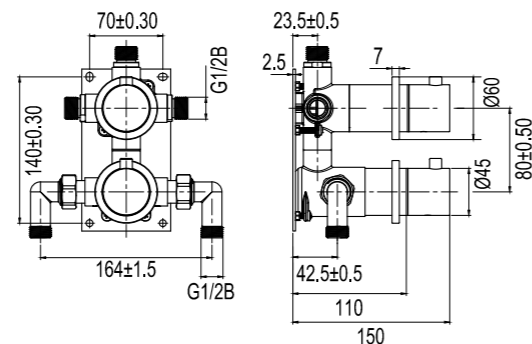

Tekniske data

Badekartud: 182 mm (tudens endelige længde fra væggen afhænger af flisernes og membranens tykkelse)

Bruserslange: 1,5 m

Mere information på scandtap.com

Pleasure 2

Loftbruser med et minimalistisk og moderne formsprog. Den ultratynde loftspray kan vinkles og afgiver rigeligt med bløde og omsluttende vandstråler, der giver maksimal komfort.