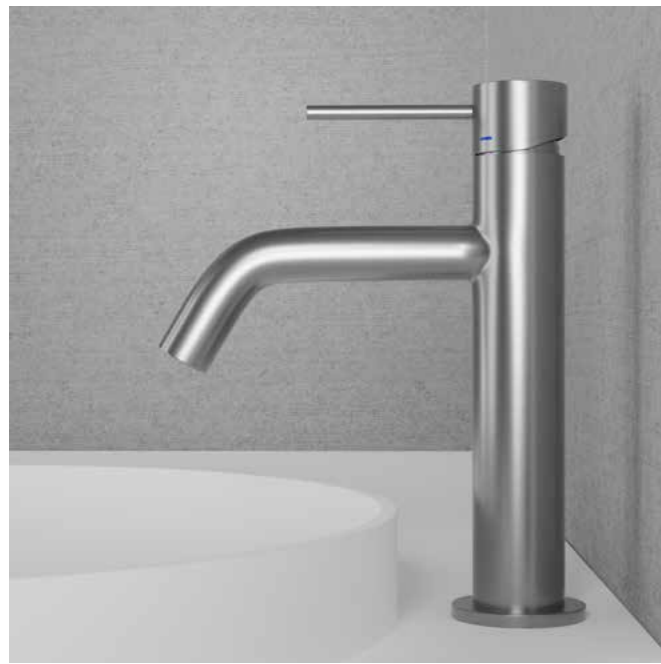

Original

Voyage Medium

Blandingsbatteri i et minimalistisk design med unikke, slanke detaljer. Formsproget er en kombination af stilrene detaljer og klassiske former. En middelhøj model uden samlinger, som passer godt til integrerede håndvaske samt til nedfældede håndvaske, hvor den giver ekstra plads til hænderne. Udstyret med kvalitetskomponenter, som sparer på vandet og bibeholder et perfekt tilpasset vandflow.

- Fremstillet i rustfrit stål
- Neoperl-strålesamler

Farve	Art.nr.	Pris
Original	10210	2999,-
Sand	10211	3699,-
Amber	10212	3699,-
Shadow	10213	4129,-
Classic	10214	3899,-
Rust	12005	4599,-
Scrap	12006	4599,-
Coal	12007	4599,-

Tekniske data

Hulboring: 35 mm

Mere information på scandtap.com