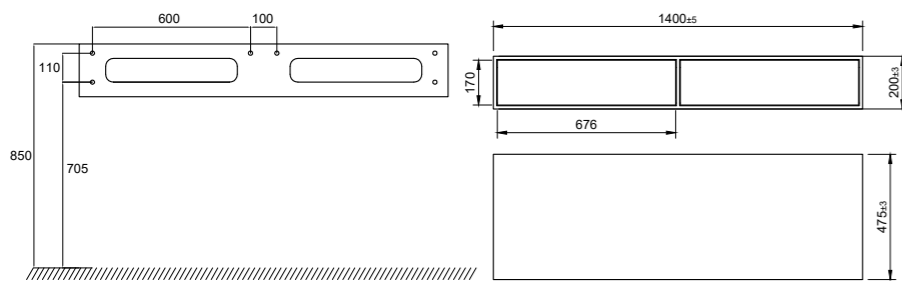

Tekniske data

B1400xD475xH200 mm

Vikt: 56 kg

Art.nr. 46254   **Pris** 25499,-

Mere information på scandtap.com