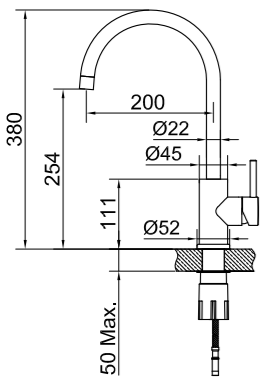

Tekniske data

Hulboring: 35 mm

Drejelig 360° eller 0°

Mere information på scandtap.com