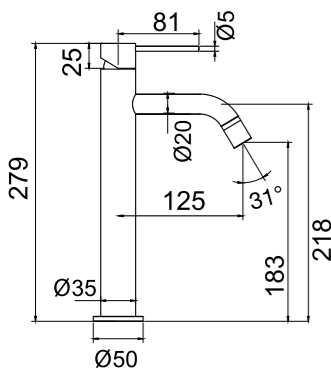

Tekniske data

Hulboring: 35 mm

Sand