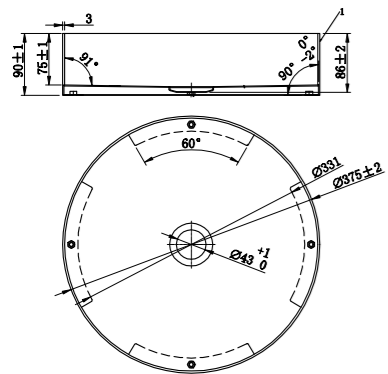

Rare R

Fritstående håndvask i massiv fortolkning med runde form og slanke linjer. Håndlavet med et unikt udtryk, hvor skandinavisk minimalisme kombineres med elegance. Bundventil i matchende farve kan tilkøbes.

- Fremstillet i rustfrit stål

Farve	Art.nr.	Pris
Original	40000	5899,-
Sand	40001	6999,-
Amber	40002	6999,-
Shadow	40003	7799,-
Rust	40004	8999,-
Scrap	40005	8999,-
Coal	40006	8999,-

Tekniske data

Diameter: 375 mm
Højde: 90 mm

Mere information på scandtap.com