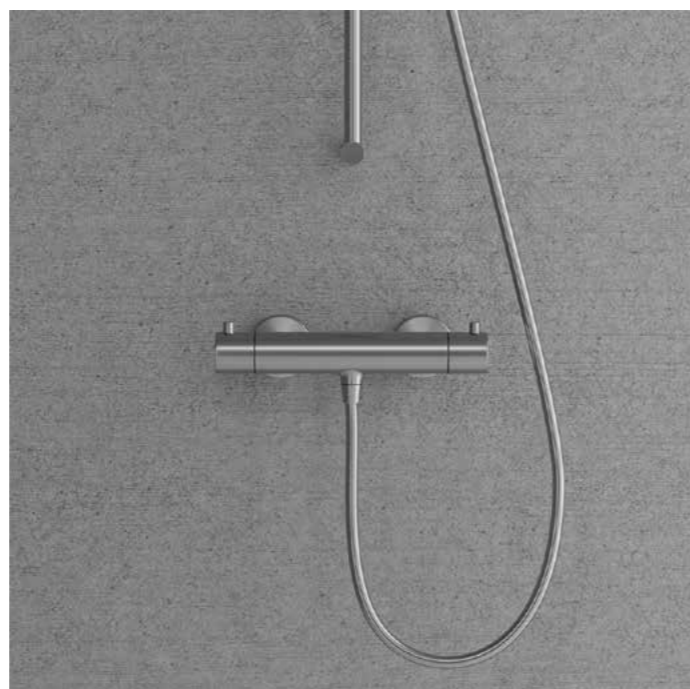

Tekniske data

CC 150

Mere information på scandtap.com