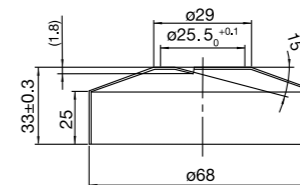

Mere information på scandtap.com

Harmonized head shower

Rund loftsien, der kan vinkles, med en generøs omkreds på Ø300 mm. Loftsien tilfører vandet luft, hvilket giver ekstra behagelige vandstråler. Passer til loft- og vægbeslagene i Harmonized- og Pleasure-serien.