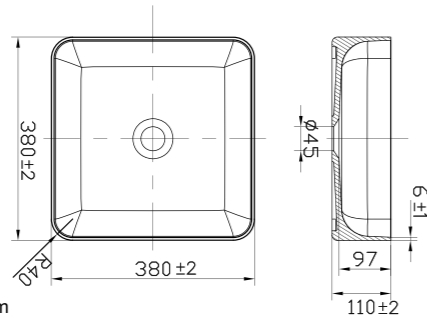

- Fremstillet i Solid Surface

Tekniske data

Diameter: 402 mm
Højde: 130 mm

Art.nr. **Pris**
46003 4999,-

Solid R4

Forsænket håndvask i stilren mathvid Solid Surface. Rund skålform med blødt minimalistisk formsprog. Hver enkelt håndvask er håndlavet med et unikt udtryk. Tilkøb bundventil.

- Laget i Solid Surface

Tekniske data

Diameter: 380 mm
Højde: 50 mm fra overfladen af bænken

Art.nr. **Pris**
46004 4999,-

Mere information på scandtap.com

Mere information på scandtap.com

Mere information på scandtap.com

- Fremstillet i Solid Surface

Tekniske data

Bredde: 380 mm
Dybde: 380 mm
Højde: 110 mm

Art.nr. **Pris**
46051 4999,-

Mere information på scandtap.com

Solid S2

Fritstående håndvask i stilren mathvid Solid Surface. Rundet rektangulær form med generøs overflade og blødt minimalistisk formsprog. Hver enkelt håndvask er håndlavet med et unikt udtryk. Tilkøb bundventil.