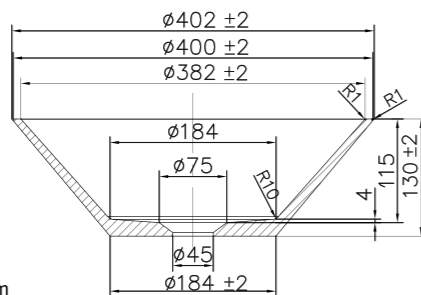

Tekniske data

Diameter: 402 mm
Højde: 130 mm

Art.nr.   **Pris**
46003   4999,-

Solid R4

Forsænket håndvask i stilren mathvid Solid Surface. Rund skålform med blødt minimalistisk formsprog. Hver enkelt håndvask er håndlavet med et unikt udtryk. Tilkøb bundventil.

- Laget i Solid Surface

Tekniske data

Diameter: 380 mm
Højde: 50 mm fra overfladen af bænken

Art.nr.   **Pris**
46004   4999,-