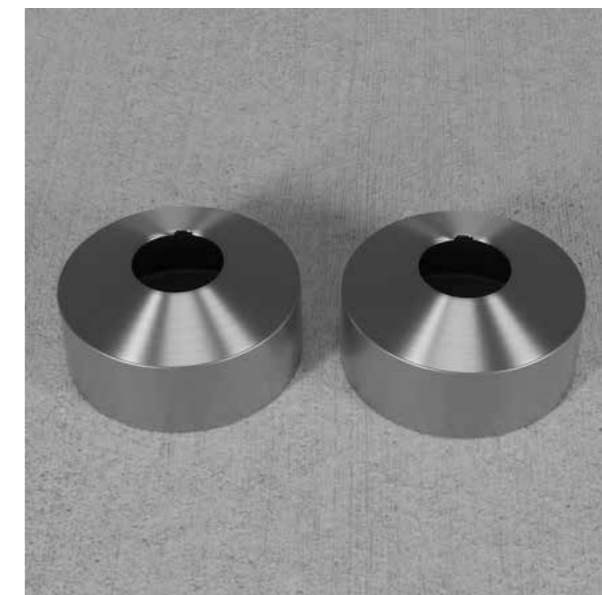

Mere information på scandtap.com

Harmonized head shower

Rund loftsien, der kan vinkles, med en generøs omkreds på Ø300 mm. Loftsien tilfører vandet luft, hvilket giver ekstra behagelige vandstråler. Passer til loft- og vægbeslagene i Harmonized- og Pleasure-serien.