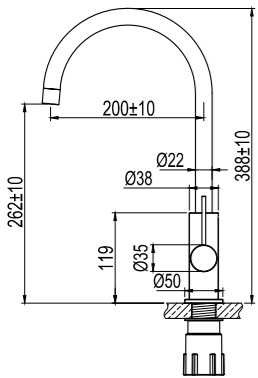

Tekniske data

Hulboring: 35 mm
Drejelig 360° eller 0°

Sand

Classic

Amber

Rust

Shadow

Scrap