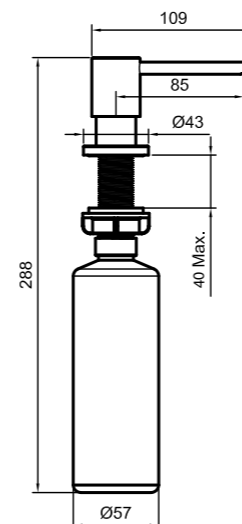

Tekniske data

Hulboring: 26 mm
Justerbar 0-40 mm
Volym: 300 ml

Mere information på scandtap.com

Stainless Steel Polish 400 ml

Polemidler til rustfrit stål. Fjerner nemt polish, olie, fedt, fingeraftryk, pletter, støv og snavs. Den kraftfulde olieemulsion opfrisker, beskytter og bevarer glans og efterlader ingen striber. Testet for egnethed til brug i nærheden af fødevarer.

Würth Art.nr.

0893121 038 12

Anbefalet produkt.
Læs mere på wurth.dk