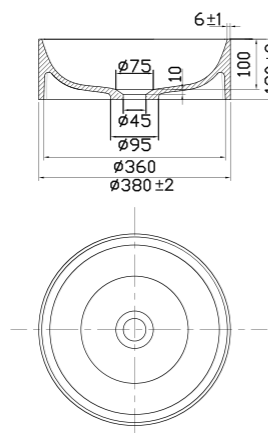

Tekniske data

Diameter: 380 mm
Højde: 120 mm

Art.nr.   **Pris**
46002   4999,-

Solid R3

Fritstående håndvask i stilren mathvid Solid Surface. Moderne skålformet design inspireret af klassiske former og lige linjer. Hver enkelt håndvask er håndlavet med et unikt udtryk. Tilkøb bundventil.

- Fremstillet i Solid Surface