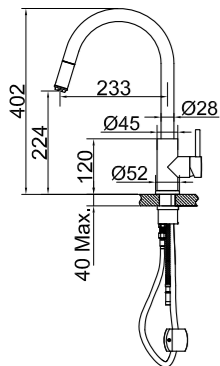

Tekniske data

Hulboring: 35 mm
Drejelig 360°

Mere information på scandtap.com

Original

Sand

Amber

Shadow

Steel Curve