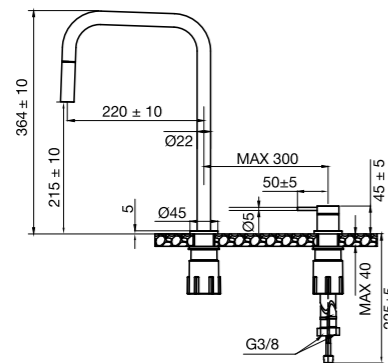

Tekniske data

Hulboring til tud: 35 mm
Hulboring til greb: 35 mm
Anbefalet CC mellem tud og greb: 100-300 mm
Drejelig: 0°, 110° eller 360°
Tilslutning G 3/8
Cold start-funktion

Mere information på scandtap.com