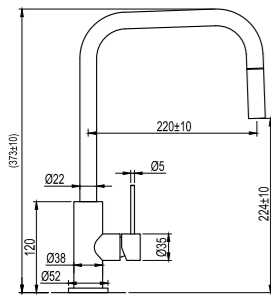

Accent Square

Køkkenbatteri i slankt design med udtrækkelig dyse. Designsproget er et samspil mellem bløde former og lige linjer, hvor elegance møder enkelhed.

- Fremstillet i rustfrit stål
- Udtrækkelig dyse
- Retningsjusterbar Neoperl-strålesamler

Farve	Art.nr.	Pris
Original	30110	5299,-
Sand	30111	6299,-
Amber	30112	6299,-
Shadow	30113	6779,-
Rust	32110	7299,-
Scrap	32111	7299,-
Coal	32112	7299,-

Tekniske data

Hulboring: 35 mm

Drejelig 360° eller 0°

Mere information på scandtap.com

Original