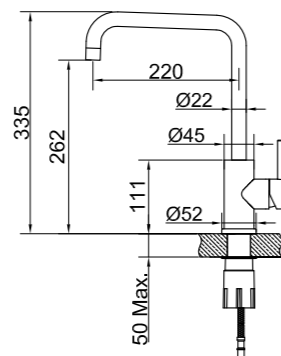

Square

Køkkenbatteri i moderne formgivning med elegant og enkelt designsprog. Blandingsbatteriet har lige linjer og et sobert udtryk.

- Fremstillet i rustfrit stål
- Neoperl-strålesamler

Farve	Art.nr.	Pris
Original	30010	2729,-

Tekniske data

Hulboring: 35 mm
Drejelig 360°

Mere information på scandtap.com