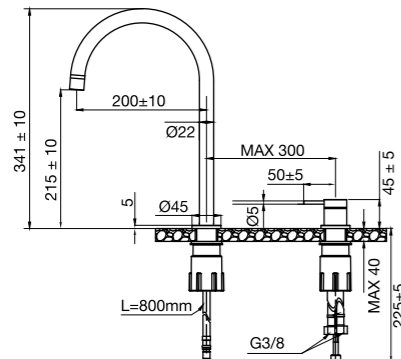

Tekniske data

- Hulboring til tud: 35 mm
- Hulboring til håndtag: 35 mm
- Anbefalet CC mellem tud og håndtag: 100-300 mm
- Drejelig: 0°, 110° eller 360°
- Tilslutning: G 3/8
- Cold start-funktion

Mere information på scandtap.com