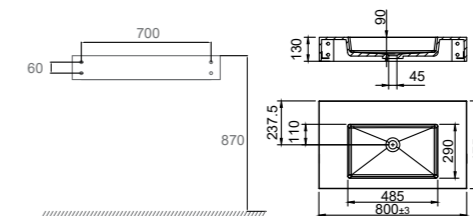

- Fremstillet i Solid Surface

Tekniske data

Mål: B800xD475xH130 mm

Vægt: 18 kg

Art.nr. 46104
Pris 9399,-

Mere information på scandtap.com

Solid SW5

Vægophængt dobbelt håndvask i mathvid Solid Surface. Designet i skandinavisk look inspireret af den eksklusive hotelfølelse. Bløde indslag med en glat overflade, der er nem at vedligeholde. Minimalistisk formgivning og materialer af høj kvalitet – ideelt til den, som ønsker tidløs indretning. Forsynet med praktiske dekorations- og frastillingsflader.