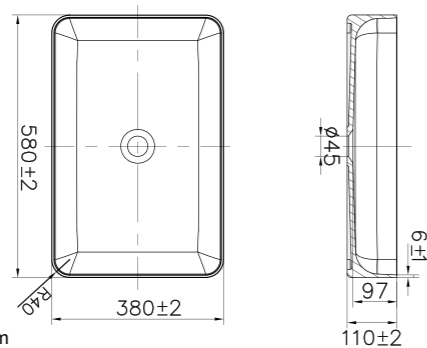

- Laget i Solid Surface

Tekniske data

Diameter: 380 mm
Højde: 50 mm fra overfladen af bænken

Art.nr. **Pris**
46004 4999,-

Mere information på scandtap.com

Mere information på scandtap.com

Mere information på scandtap.com

- Fremstillet i Solid Surface

Tekniske data

Bredde: 380 mm
Dybde: 380 mm
Højde: 110 mm

Art.nr. **Pris**
46051 4999,-

Mere information på scandtap.com

Solid S2

Fritstående håndvask i stilren mathvid Solid Surface. Rundet rektangulær form med generøs overflade og blødt minimalistisk formsprog. Hver enkelt håndvask er håndlavet med et unikt udtryk. Tilkøb bundventil.

- Fremstillet i Solid Surface

Tekniske data

Bredde: 580 mm
Dybde: 380 mm
Højde: 110 mm

Art.nr. **Pris**
46052 5999,-

Mere information på scandtap.com

Solid S3

Fritstående håndvask i stilren mathvid Solid Surface. Rundet rektangulær form med generøs overflade og blødt minimalistisk formsprog. Hver enkelt håndvask er håndlavet med et unikt udtryk. Tilkøb bundventil.

- Fremstillet i Solid Surface

Tekniske data

Bredde: 380 mm
Dybde: 380 mm
Højde: 150 mm

Art.nr. **Pris**
46053 5999,-

Mere information på scandtap.com

Solid SW1

Vægophængt håndvask i mathvid Solid Surface. Designet i skandinavisk look inspireret af den eksklusive hotelfølelse. Bløde indslag med en glat overflade, der er nem at vedligeholde. Minimalistisk formgivning og materialer af høj kvalitet – ideelt til den, som ønsker tidløs indretning. Glimrende størrelse til mindre badeværelser eller gæstetoiletter.