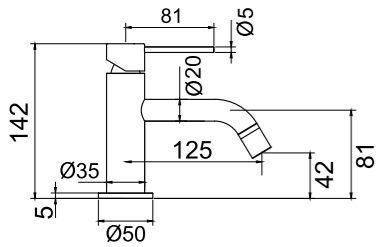

Voyage

Blandingsbatteri i et minimalistisk design med unikke, slanke detaljer. Formsproget er en kombination af stilrene detaljer og klassiske former. Udstyret med kvalitetskomponenter, som sparer på vandet og bibeholder et perfekt tilpasset vandflow.

- Fremstillet i rustfrit stål
- Neoperl-strålesamler

Farve	Art.nr.	Pris
Original	10200	2569,-
Sand	10206	3349,-
Amber	10207	3349,-
Shadow	10208	3739,-
Classic	10209	3509,-
Rust	12200	3999,-
Scrap	12201	3999,-
Coal	12202	3999,-

Tekniske data
Hulboring: 35 mm

Sand

Mere information
på scandtap.com