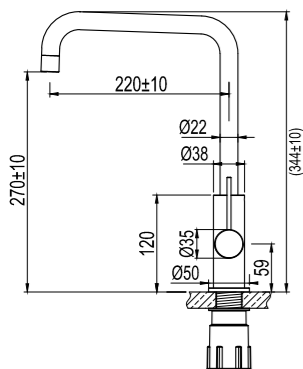

Mood

Blandingsbatteri med enkelt og minimalistisk design. Et slankt blandingsbatteri, hvor bløde former kombineres med lige linjer.

- Fremstillet i rustfrit stål
- Kan låses i fast position, så tuden ikke kan bevæge sig
- Neoperl-strålesamler

Farve	Art.nr.	Pris
Original	30130	2879,-
Sand	30131	3589,-
Amber	30132	3589,-
Shadow	30133	3979,-
Rust	32130	4599,-
Scrap	32131	4599,-
Coal	32132	4599,-

Tekniske data
Hulboring: 35 mm

Mere information på scandtap.com