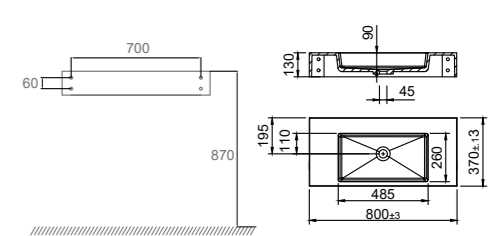

- Fremstillet i Solid Surface

Tekniske data

Mål: B800xD370xH130 mm

Vægt: 17,5 kg

Art.nr. 46102
Pris 7799,-

Mere information på scandtap.com

Solid SW3

Vægophængt håndvask i mathvid Solid Surface. Designet i skandinavisk look inspireret af den eksklusive hotelfølelse. Bløde indslag med en glat overflade, der er nem at vedligeholde. Minimalistisk formgivning og materialer af høj kvalitet – ideelt til den, som ønsker tidløs indretning. Perfekt størrelse til det lille badeværelse.