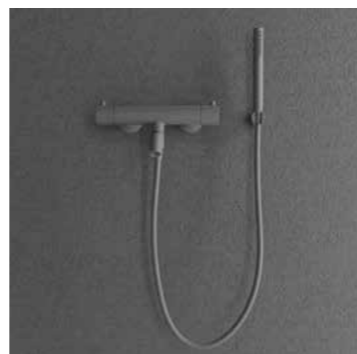

Pleasure 4

Karbatteri i minimalistisk udformning med et skandinavisk designsprog. Håndbruseren afgiver rigeligt med behagelige og omsluttende stråler.

- To funktioner: håndbruser og badekartud
- Antikalkfunktion, som gør det let at rengøre håndbruseren, selvom vandet indeholder meget kalk
- Fremstillet i rustfrit stål
- Integrerbar badekartud
- Anti-twist-slange
- 1,5 m bruseslange
- Termostatbatteri med integreret omskifter

Farve	Art.nr.	Pris
Original	20040	6999,-
Sand	20046	9799,-
Amber	20047	9799,-
Shadow	20048	11699,-
Classic	20049	11599,-
Rust	20041	12899,-
Scrap	20042	12899,-
Coal	20043	12899,-

Tekniske data

CC 150

Bruserslange: 1,5 m

Scrap

Mere information på scandtap.com