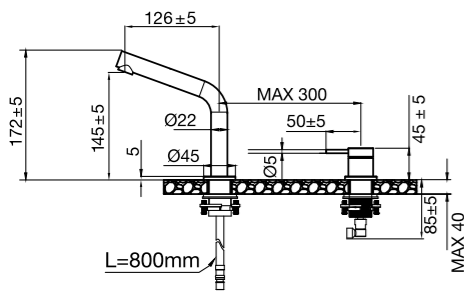

Tekniske data

- Hulboring til tud: 35 mm
- Hulboring til greb: 35 mm
- Anbefalet CC mellem tud og greb: 100-300 mm
- Drejelig: 0°, 110° eller 360°
- Tilslutning G 3/8
- Cold start-funktion

Mere information på scandtap.com