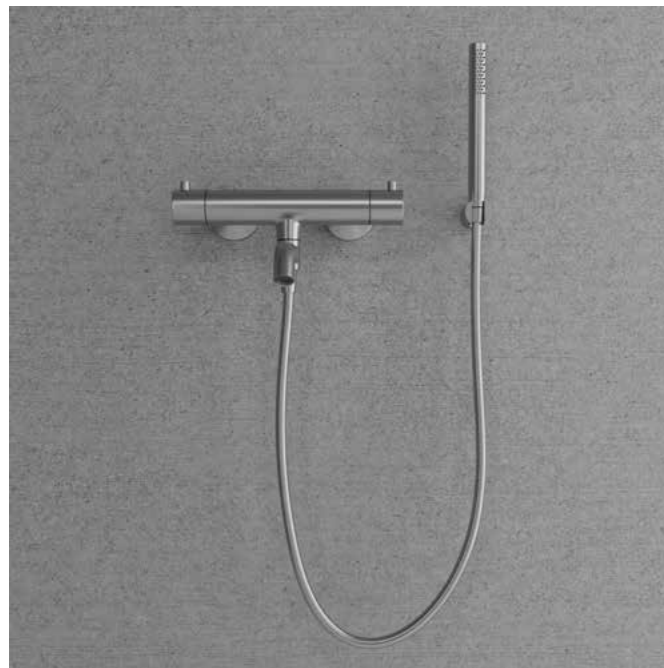

Mere information på scandtap.com

Original

Pleasure 4

Karbatteri i minimalistisk udformning med et skandinavisk designsprog. Håndbruseren afgiver rigeligt med behagelige og omsluttende stråler.

- To funktioner: håndbruser og badekartud
- Antikalkfunktion, som gør det let at rengøre håndbruseren, selvom vandet indeholder meget kalk
- Fremstillet i rustfrit stål
- Integrerbar badekartud
- Anti-twist-slange
- 1,5 m bruseslange
- Termostatbatteri med integreret omskifter