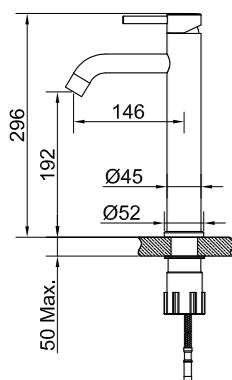

Steel Wave High

Blandingsbatteri med bløde former og rene linjer, hvor moderne design møder klassiske detaljer. En høj model uden samlinger, som passer godt til fritstående håndvaske.

- Fremstillet i rustfrit stål
- Neoperl-strålesamler

Farve	Art.nr.	Pris
Original	10015	2799,-
Sand	10016	3499,-
Amber	10017	3499,-
Shadow	10018	3899,-

Tekniske data
Hulboring: 35 mm

Mere information på scandtap.com