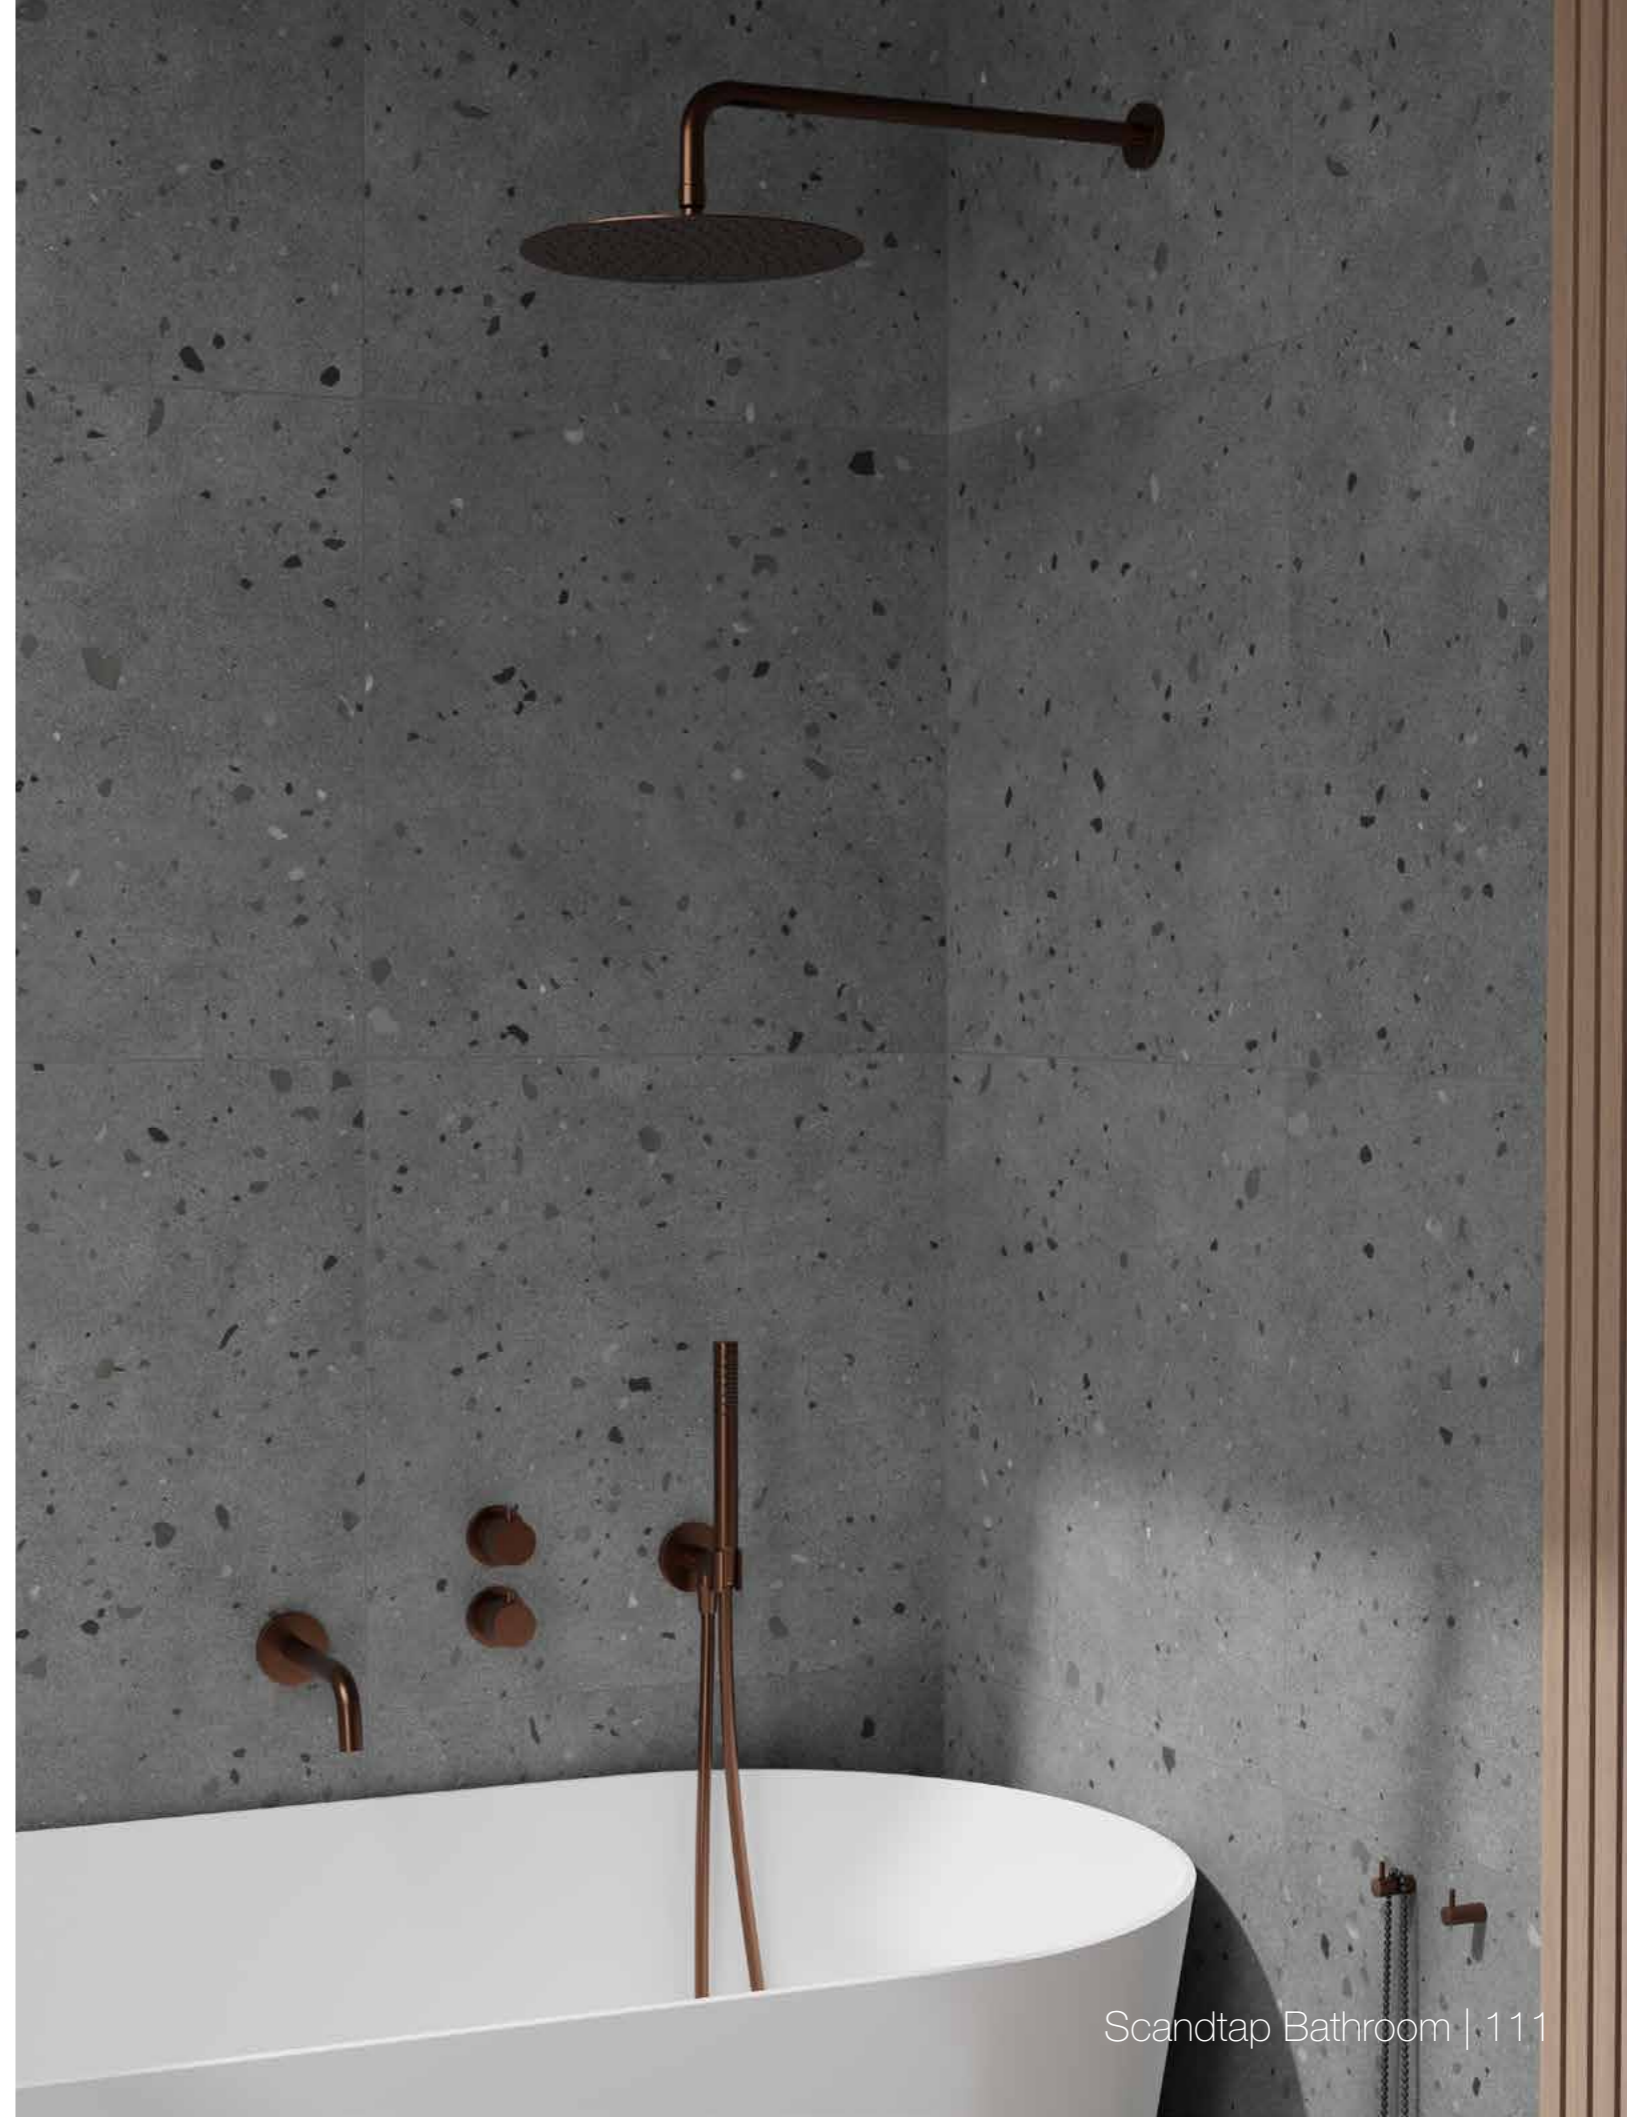

Harmonized 3x

Termostatbatteri til indbygning med elegante, strømlinede detaljer. Skjult montering bag væggen giver badeværelset et minimalistisk og harmonisk udtryk. Inkluderer en tynd, vægmonteret loftsli med generøs omkreds, en badekartud i enkel fortolkning samt en cylindrisk håndbruser, som giver et blødt og behageligt vandflow med bred spredning. Tidløst design, som fungerer godt sammen med et skandinavisk formsprog.

- Tre funktioner: Loftsli, håndbruser og badekartud
- Fremstillet i rustfrit stål
- Godkendt af SINTEF og KIWA
- Temperatur og flow indstilles med forskellige greb
- Vægmonteret loftsli
- Loftsli, der kan vinkles
- Anti-twist-slange
- Antikalkfunktion, som gør det let at rengøre håndbruseren og loftsien i tilfælde af kalkholdigt vand
- Driftssikker termostat også ved kalkholdigt vand
- Den medfølgende certificerede installationsboks Scandtap Box 1 i rustfrit stål vandsikrer bag væggen
- Formgivet dækkappe i matchende nuance til lækageindikatoren medfølger

Se side 128, der viser en pakkeløsning til installation af indbygningssortimentet.

Farve	Art.nr.	Pris
Original	21050	21899,-
Sand	21056	24549,-
Amber	21057	23689,-
Shadow	21058	23689,-
Classic	21059	25479,-
Rust	21051	27259,-
Scrap	21052	27259,-
Coal	21053	27259,-

Tekniske data

Vægmonteret loftsibeslag: CC 460 mm (loftsibeslagets endelige længde fra væggen afhænger af flisernes og membranens tykkelse)

Badekartud: 182 mm (tudens endelige længde fra væggen afhænger af flisernes og membranens tykkelse)

Loftsli: Ø300 mm

Bruserslange: 1,5 m

Mere information på scandtap.com