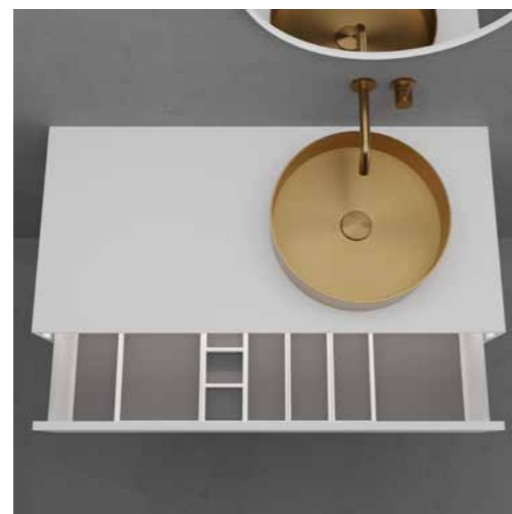

Tekniske data

B1000xD475xH200 mm

Vægt: 39 kg

Art.nr. 46253   **Pris** 16999,-

Mere information på scandtap.com