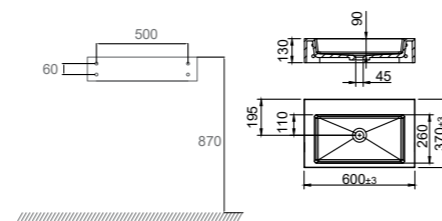

- Fremstillet i Solid Surface

Tekniske data

Bredde: 380 mm
Dybde: 380 mm
Højde: 150 mm

Art.nr. **Pris**
46053 5999,-

Mere information på scandtap.com

Solid SW1

Vægophængt håndvask i mathvid Solid Surface. Designet i skandinavisk look inspireret af den eksklusive hotelfølelse. Bløde indslag med en glat overflade, der er nem at vedligeholde. Minimalistisk formgivning og materialer af høj kvalitet – ideelt til den, som ønsker tidløs indretning. Glimrende størrelse til mindre badeværelser eller gæstetoiletter.

- Fremstillet i Solid Surface

Tekniske data

Mål: B600xD370xH130 mm

Vægt: 14,5 kg

Art.nr. 46101
Pris 6999,-

Mere information på scandtap.com

Solid SW2

Vægophængt håndvask i mathvid Solid Surface. Designet i skandinavisk look inspireret af den eksklusive hotelfølelse. Bløde indslag med en glat overflade, der er nem at vedligeholde. Minimalistisk formgivning og materialer af høj kvalitet – ideelt til den, som ønsker tidløs indretning. Forsynet med praktiske dekorations- og frastillingsflader.