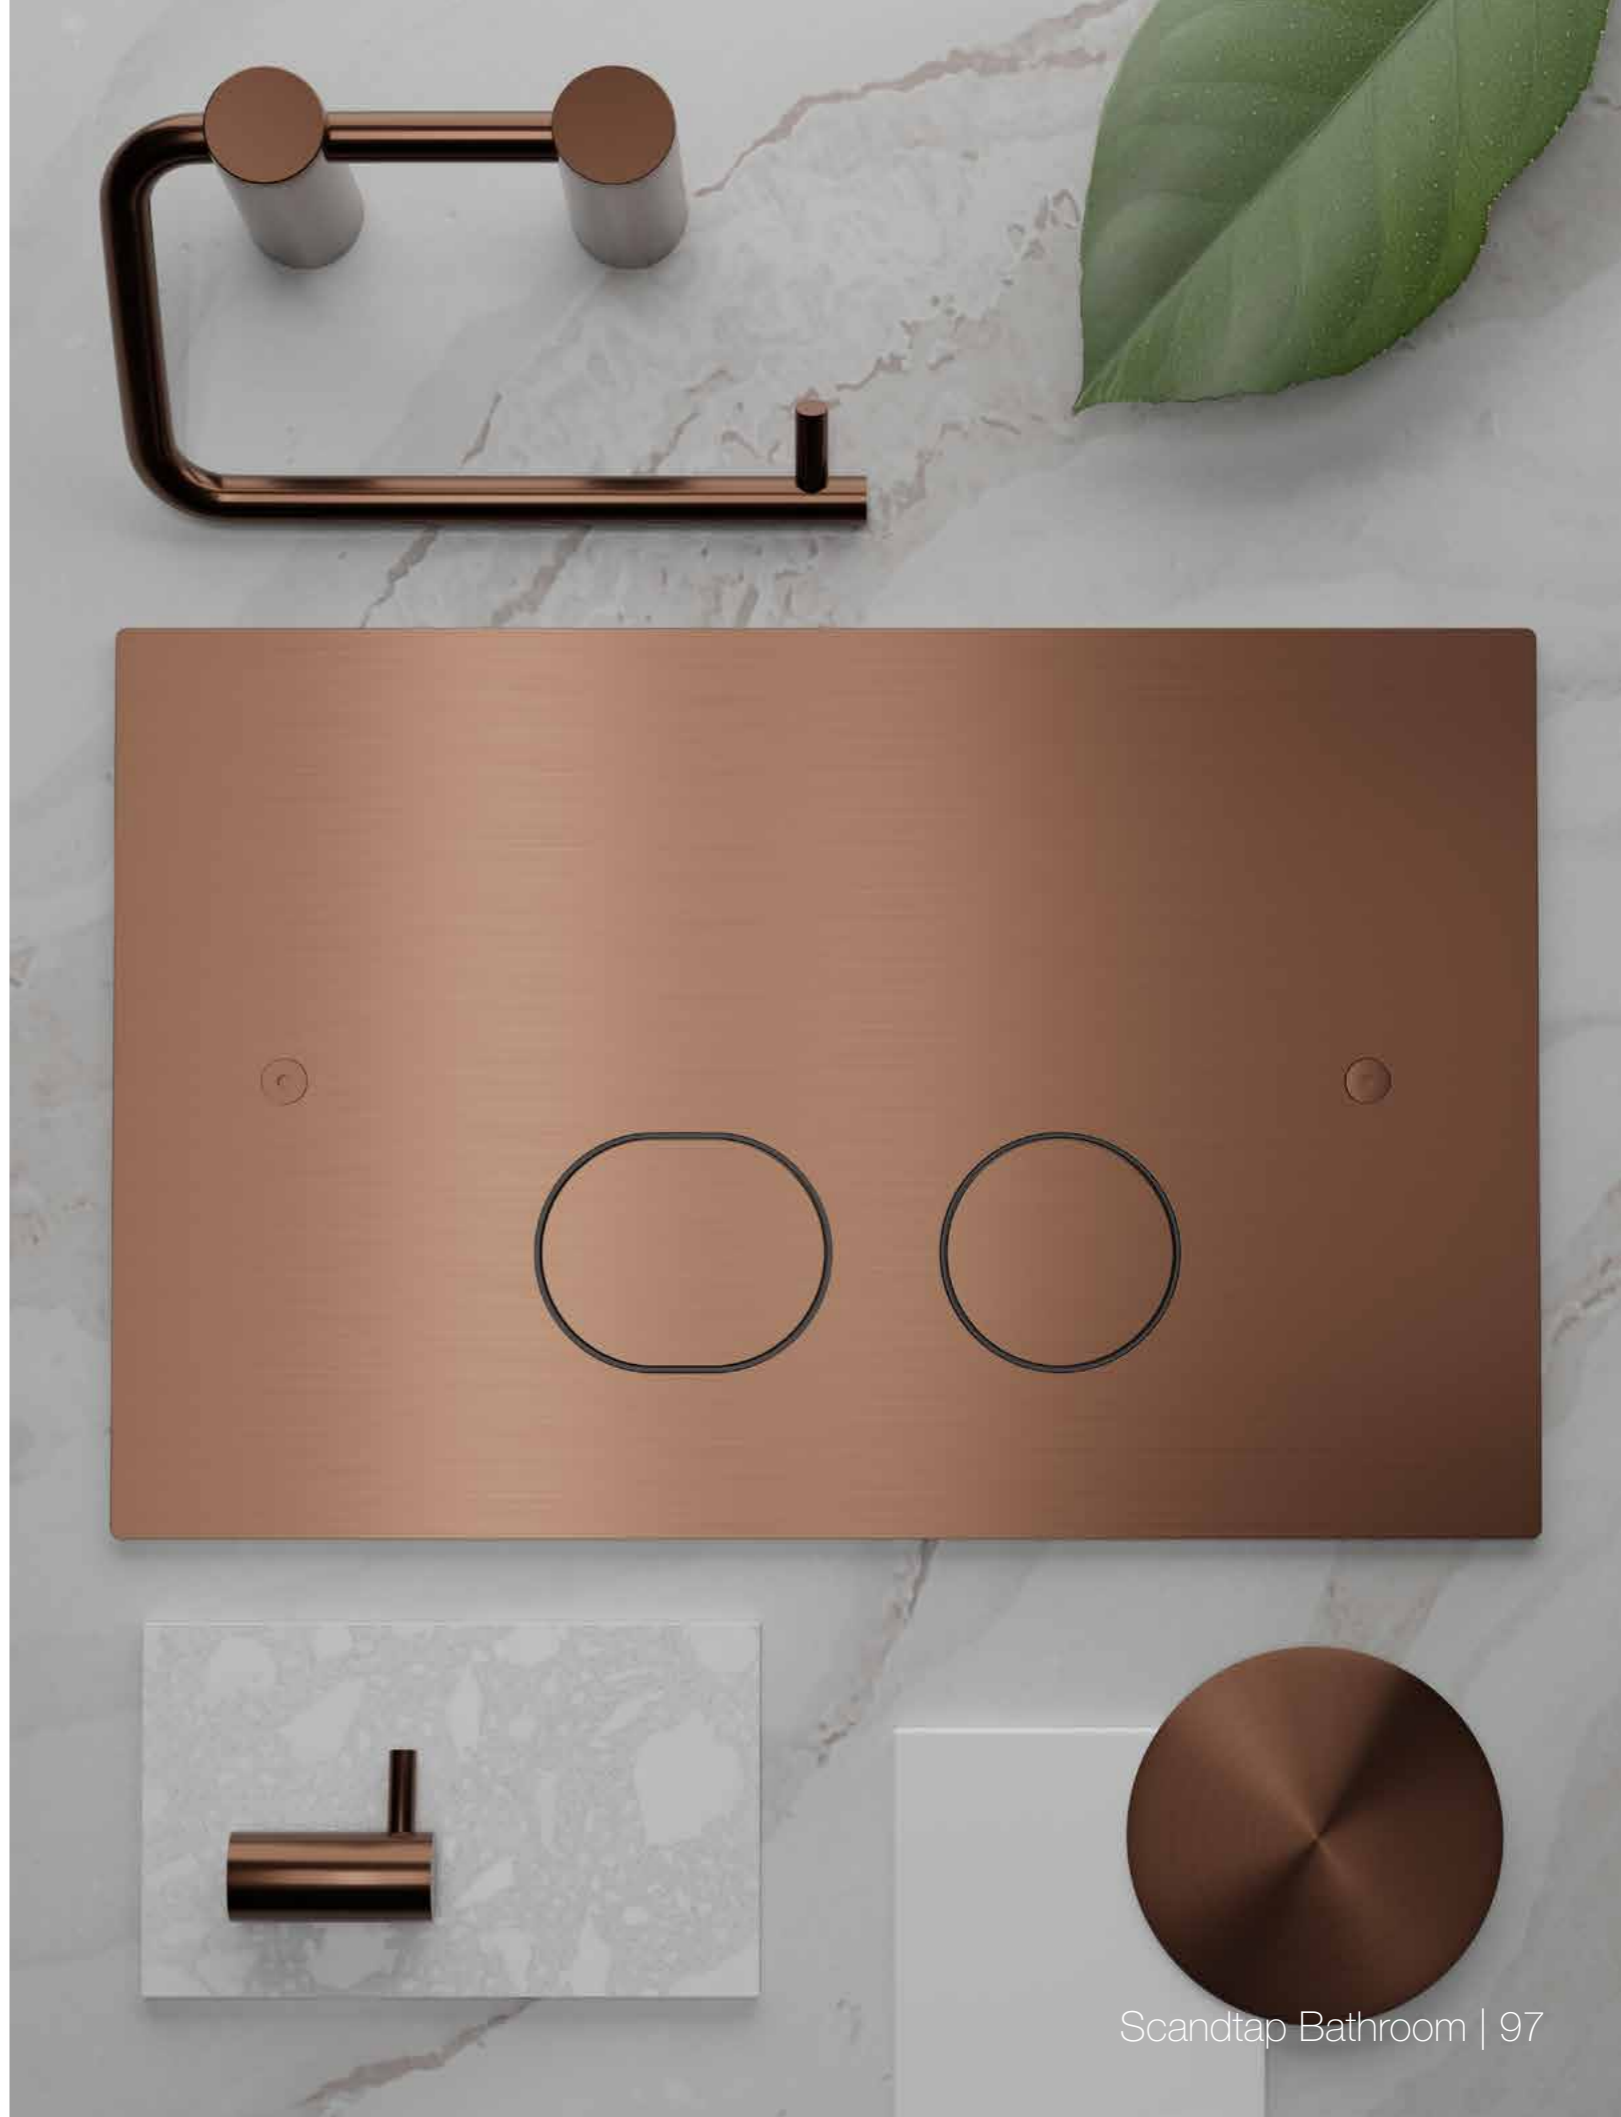

Steel Style

Betjeningsplade til indbygning i elegant design med to stabile knapper til stort og lille skyl. Den slankere plade i massivt rustfrit stål giver et stilfuldt udtryk. Matcher det øvrige sortiment i farve og formsprog.

- Fremstillet i rustfrit stål
- Fastgøres med medfølgende skruer i samme overflade finish som betjeningspladen

Farve	Art.nr.	Pris
Original	15060	2729,-
Sand	15061	3269,-
Amber	15062	3269,-
Shadow	15063	3509,-
Classic	15069	3429,-
Rust	15064	3589,-
Scrap	15065	3589,-
Coal	15066	3589,-

Tekniske data

CC: 190 mm
Mål: 250x160x3 mm
Stort og lille skyl
6/3 liters skyl
Passer til WC-fikstur Geberit Duofix Sigma H112

Mere information på scandtap.com