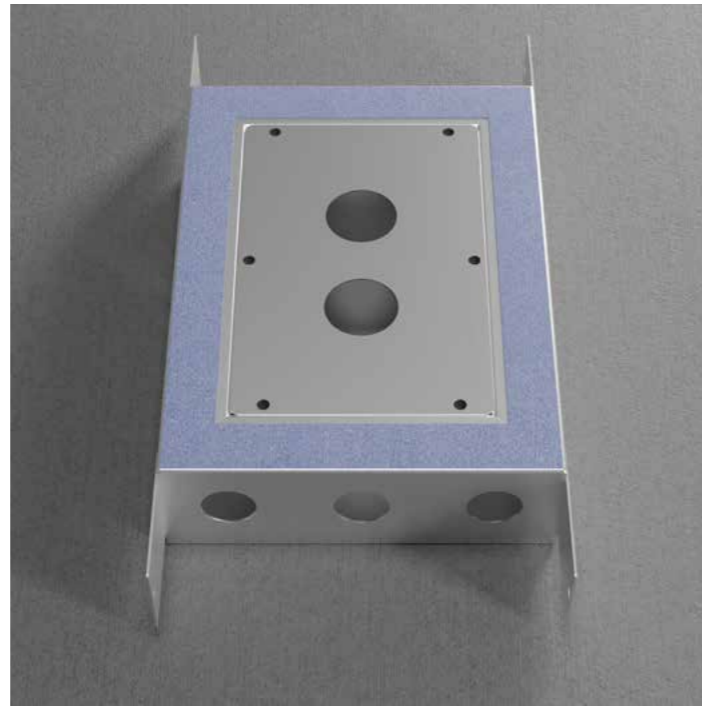

LK Harmonized Installation Kit

Pakkeløsning til installation af indbygnings Sortimentet i Harmonized-serien.

- Indeholder 3 m beskyttelsesslange, 3 m medierør, 1 koblingsdåse og 1 tilslutningskobling.

Art.nr. 80040 **Pris** 1479,-

Mere information på scandtap.com

Scandtap Box 1

Lækagesikker indbygningsboks i rustfrit stål, som monteres sammen med indbygningsbatteriet for at vandsikre bag væggen. Passer til samtlige indbygningsbatterier i Harmonized-serien.

- Fremstillet i rustfrit stål
- Tilpasset branchereglerne Säker Vatteninstallation 2021:1.
- SINTEF-godkendt, TG 20819
- Typegodkendelse RISE
- Systemgodkendelse RISE
- Godkendt med 23+ membranmærker

Art.nr. 21160 **Pris** 6549,-

Mere information på scandtap.com

Besøg scandtap.com for at se tekniske informationer og alle vores indbygningsløsninger.