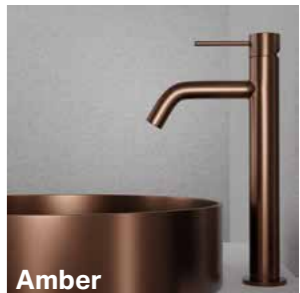

Amber

Sofistikeret kobberfarvet overflade inspireret af naturens rav. Rav kendetegnes ved varme nuancer, hvor hver sten har en unik overflade, som det rustfri stål, der er børstet i hånden til perfektion. Resultatet bliver indretning, som balancerer associationer til naturen med industrielt og moderne design.