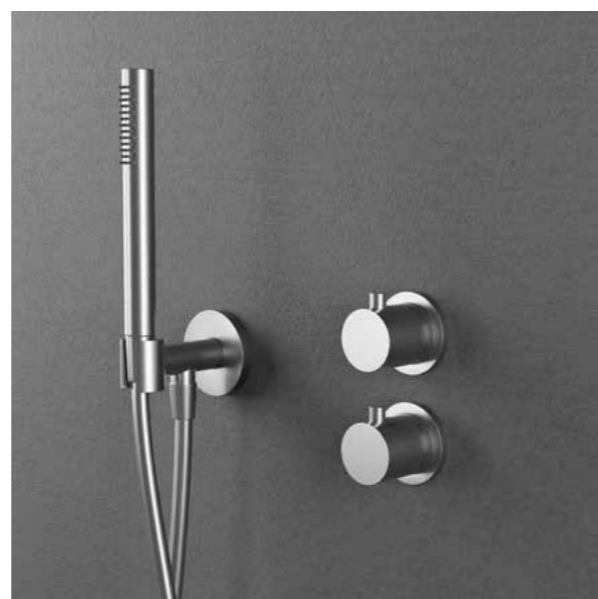

Mere information på scandtap.com

Harmonized mixer body and peripherals

Harmonized indbygningsbatteri med beslag til håndbruser, håndbruser, bruserlange og dækkappe til lækageindikatoren.

Farve	Art.nr.	Pris
Original	21150	10449,-
Sand	21156	12719,-
Amber	21157	12719,-
Shadow	21158	13629,-
Classic	21159	13039,-
Rust	21151	14539,-
Scrap	21152	14539,-
Coal	21153	14539,-

Mere information på scandtap.com

Harmonized wall pipe

Loftsibeslag, der er beregnet til vægmonteret indbygningsbruser i Harmonized-serien. Det vægmonterede loftsibeslag gør det muligt selv at bestemme bruserens højde. Passer også glimrende til badeværelser med skråloft.