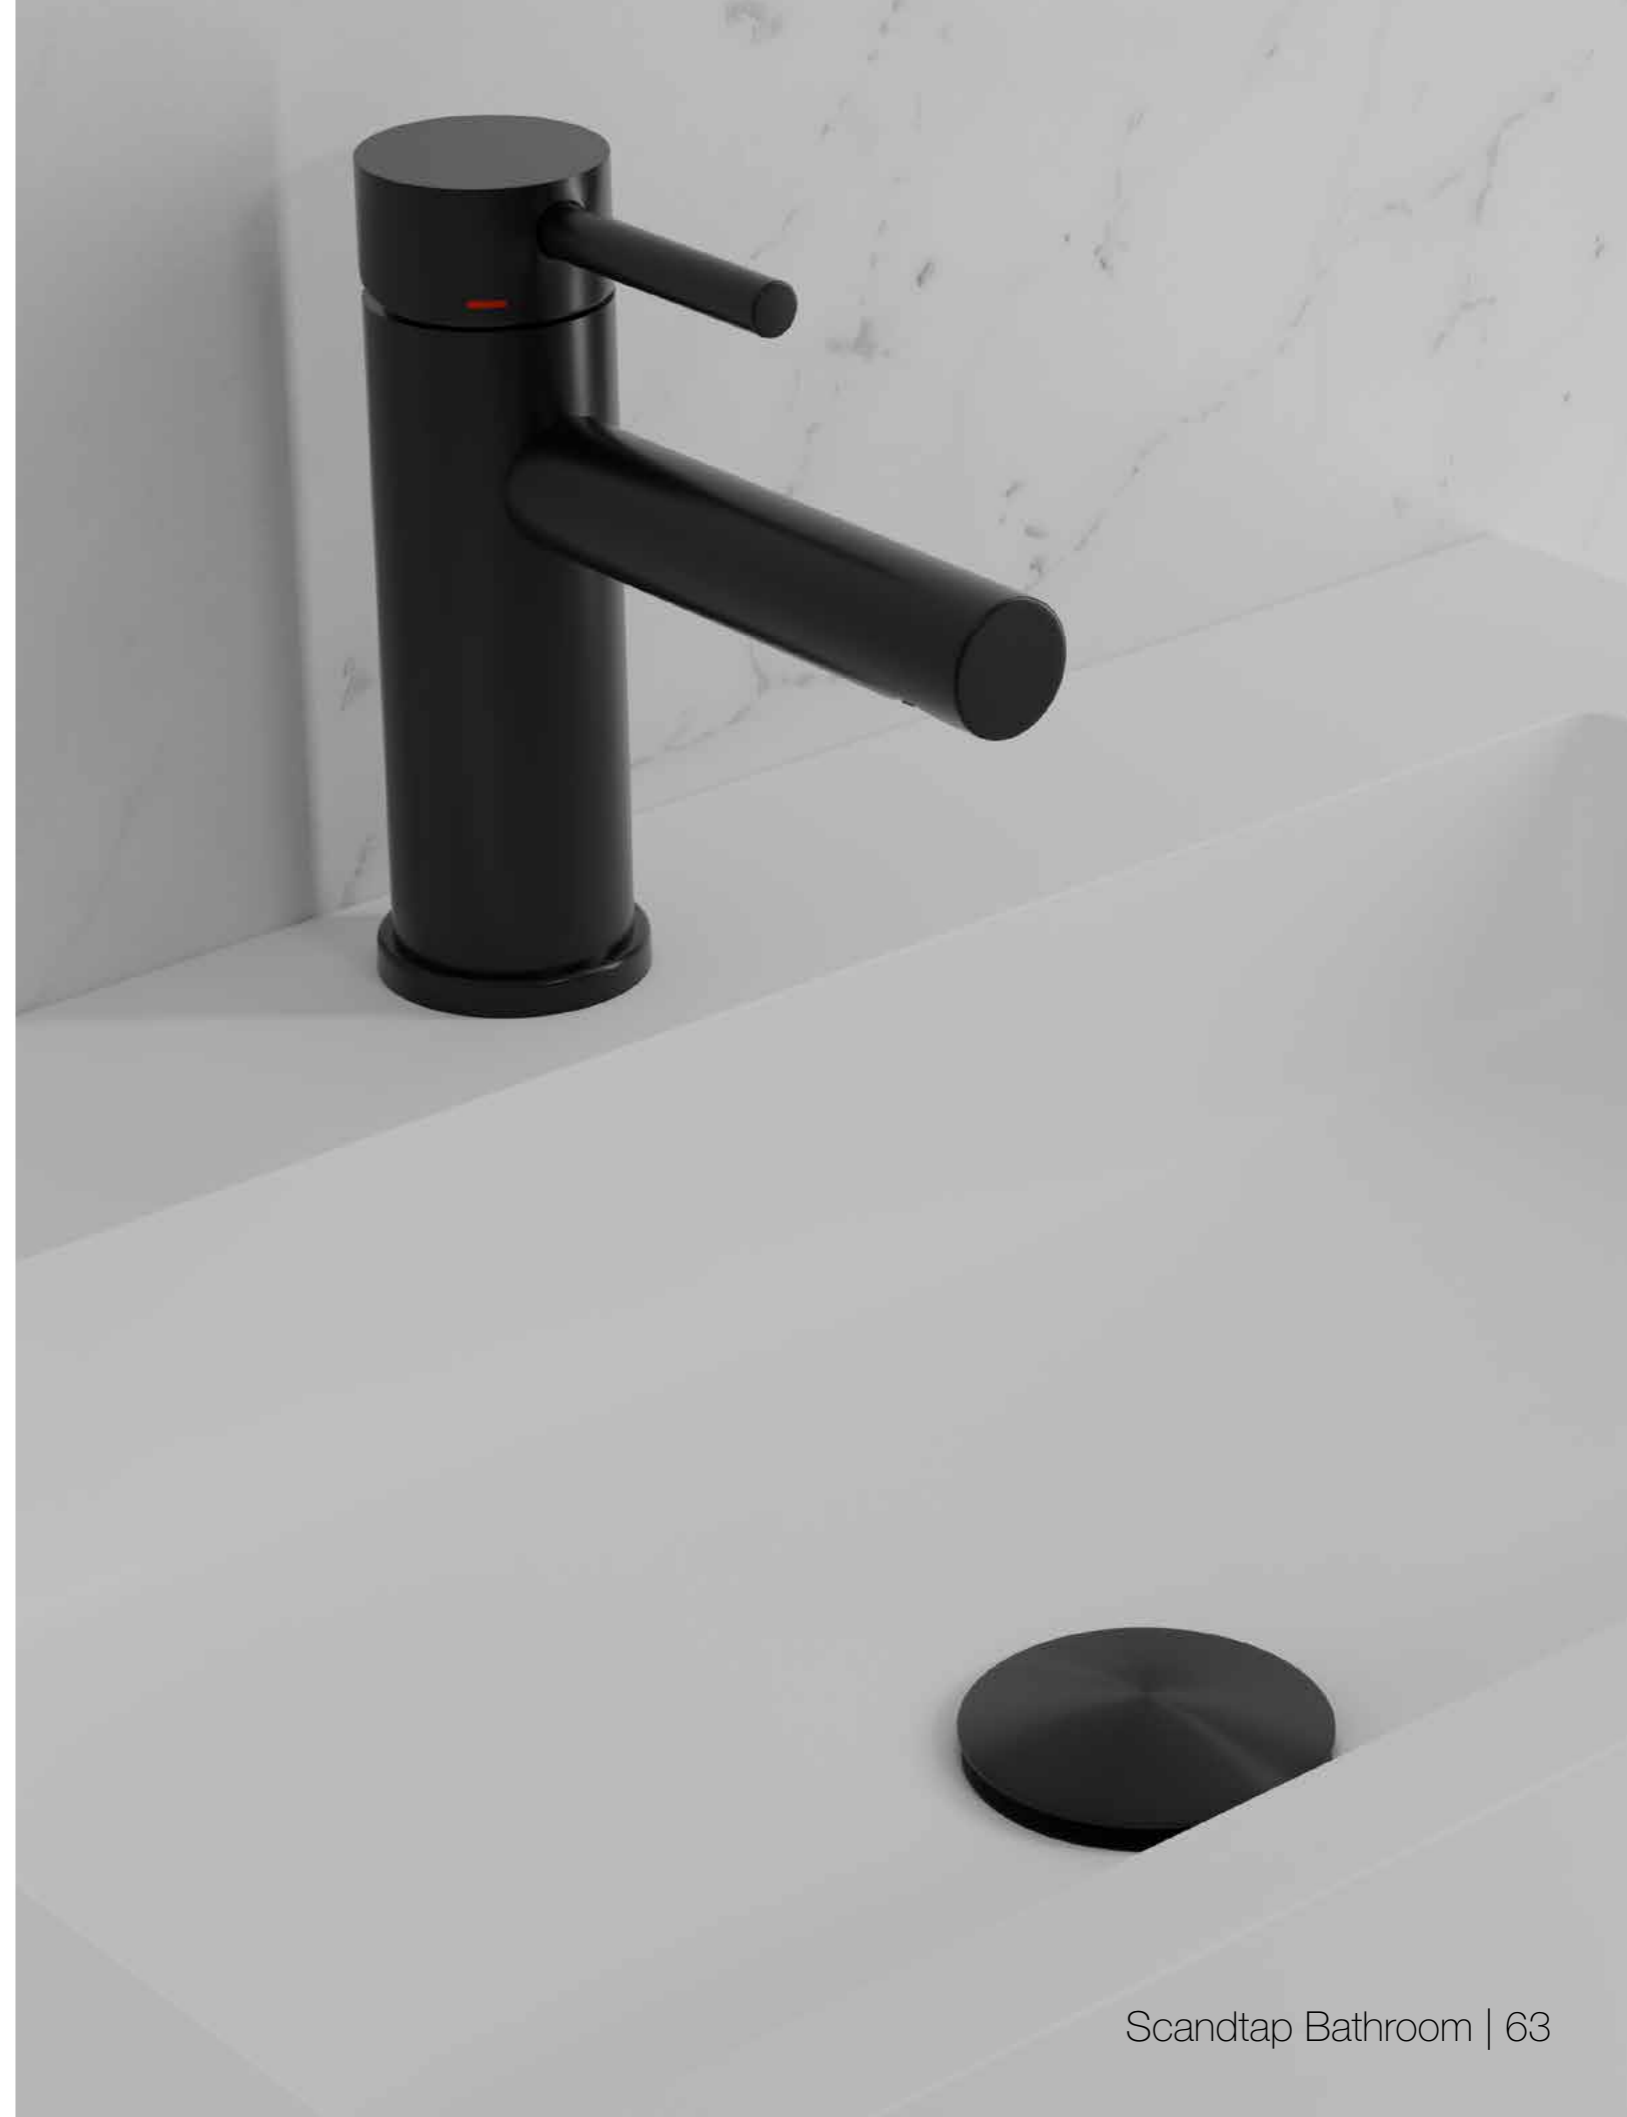

Art.nr.	Pris
80042	399,-

Mere information på scandtap.com

Rare R

Fritstående håndvask i massiv fortolkning med runde form og slanke linjer. Håndlavet med et unikt udtryk, hvor skandinavisk minimalisme kombineres med elegance. Bundventil i matchende farve kan tilkøbes.