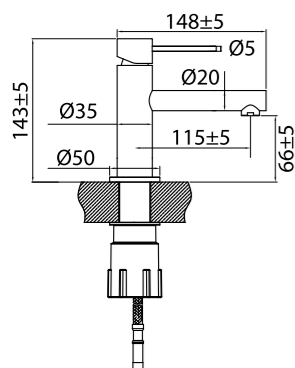

Tekniske data

Hulboring: 35 mm

Mere information på scandtap.com