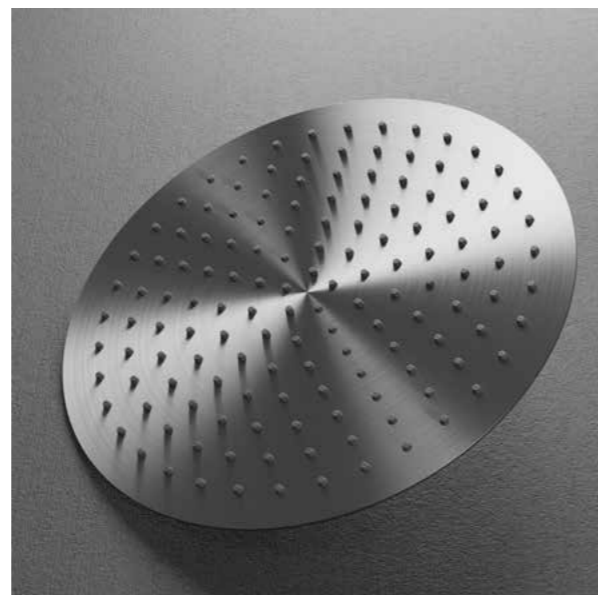

Harmonized head shower

Rund loftsien, der kan vinkles, med en generøs omkreds på Ø300 mm. Loftsien tilfører vandet luft, hvilket giver ekstra behagelige vandstråler. Passer til loft- og vægbeslagene i Harmonized- og Pleasure-serien.

Farve	Art.nr.	Pris
Original	21100	2369,-
Sand	21106	3649,-
Amber	21107	3449,-
Shadow	21108	3449,-
Classic	21109	3819,-
Rust	21101	4269,-
Scrap	21102	4269,-
Coal	21103	4269,-

Mere information på scandtap.com

Harmonized long pipe

Langt loftsibeslag, der er beregnet til loftmonteret indbygningsbruser i Harmonized-serien. Glimrende til badeværelse med højere lofthøjde.

Farve	Art.nr.	Pris
Original	21130	1519,-
Sand	21136	1539,-
Amber	21137	1539,-
Shadow	21138	1639,-
Classic	21139	1569,-
Rust	21131	1819,-
Scrap	21132	1819,-
Coal	21133	1819,-

Tekniske data

Længde: 200 mm (loftsibeslagets endelige længde afhænger af gipspladernes og/eller andet loftmateriales tykkelse)

Mere information på scandtap.com