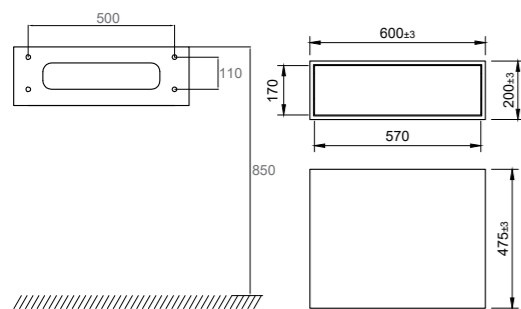

Tekniske data

Mål: B600xD475xH200 mm
Vægt: 28 kg

Art.nr.	Pris
46251	15599,-

Mere information på scandtap.com