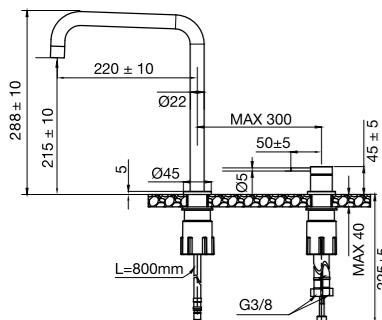

Nyhed!

Harmonized K2 Square

Køkkenbatteri med separat tud og greb. Stilrent minimalistisk design og praktisk udformning. Afstanden og vinklen mellem greb og tud kan tilpasses efter personlig smag og behov.

- Greb kan installeres til højre eller venstre for tuden.
- Kan låses i fast position, så tuden ikke kan dreje
- Fremstillet i rustfrit stål
- Neoperl strålesamler

Farve	Art.nr.	Pris
Original	30150	3899,-
Sand	30156	4799,-
Amber	30157	4799,-
Shadow	30158	5459,-
Classic	30159	5199,-

Tekniske data

Hulboring til tud: 35 mm
Hulboring til greb: 35 mm
Anbefalet CC mellem tud og greb: 100-300 mm
Drejelig: 0°, 110° eller 360°.
Tilslutning G 3/8.
Cold start-funktion

Mere information på scandtap.com