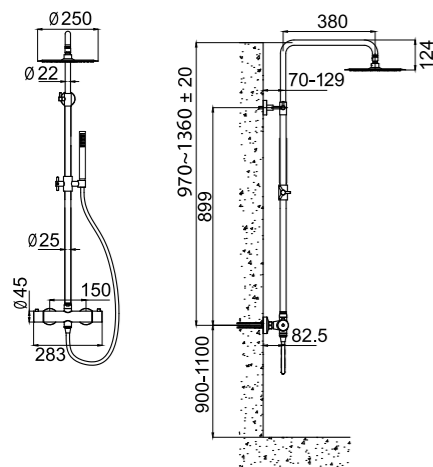

Pleasure 2

Loftbruser med et minimalistisk og moderne formsprog. Den ultratynde loftspray kan vinkles og afgiver rigeligt med bløde og omsluttende vandstråler, der giver maksimal komfort.

- To funktioner: loftbruser og håndbruser
- Fremstillet i rustfrit stål
- Antikalkfunktion, som giver mulighed for enkel rengøring af håndbruser og loftspray, hvis vandet indeholder meget kalk
- Teleskopisk loftsbrusestang til højdejustering af loftbruser
- Kraftigt, justerbart håndbruserbeslag
- Anti-twist-slange
- Driftssikker termostat, også ved kalkholdigt vand, af mærket Vernet
- Dækkapper indgår til skjult vægmontering

Farve	Art.nr.	Pris
Original	20010	8999,-
Sand	20016	13999,-
Amber	20017	13999,-
Shadow	20018	15589,-
Classic	20019	15589,-
Rust	20011	17999,-
Scrap	20012	17999,-
Coal	20013	17999,-

Tekniske data

CC 150

Justerbar bruserstang: 970-1360 mm

Justerbart øverste vægbesla: CC 70-129 mm fra væggen

Bruserslange: 1,5 m

Loftbruser: Ø250 mm