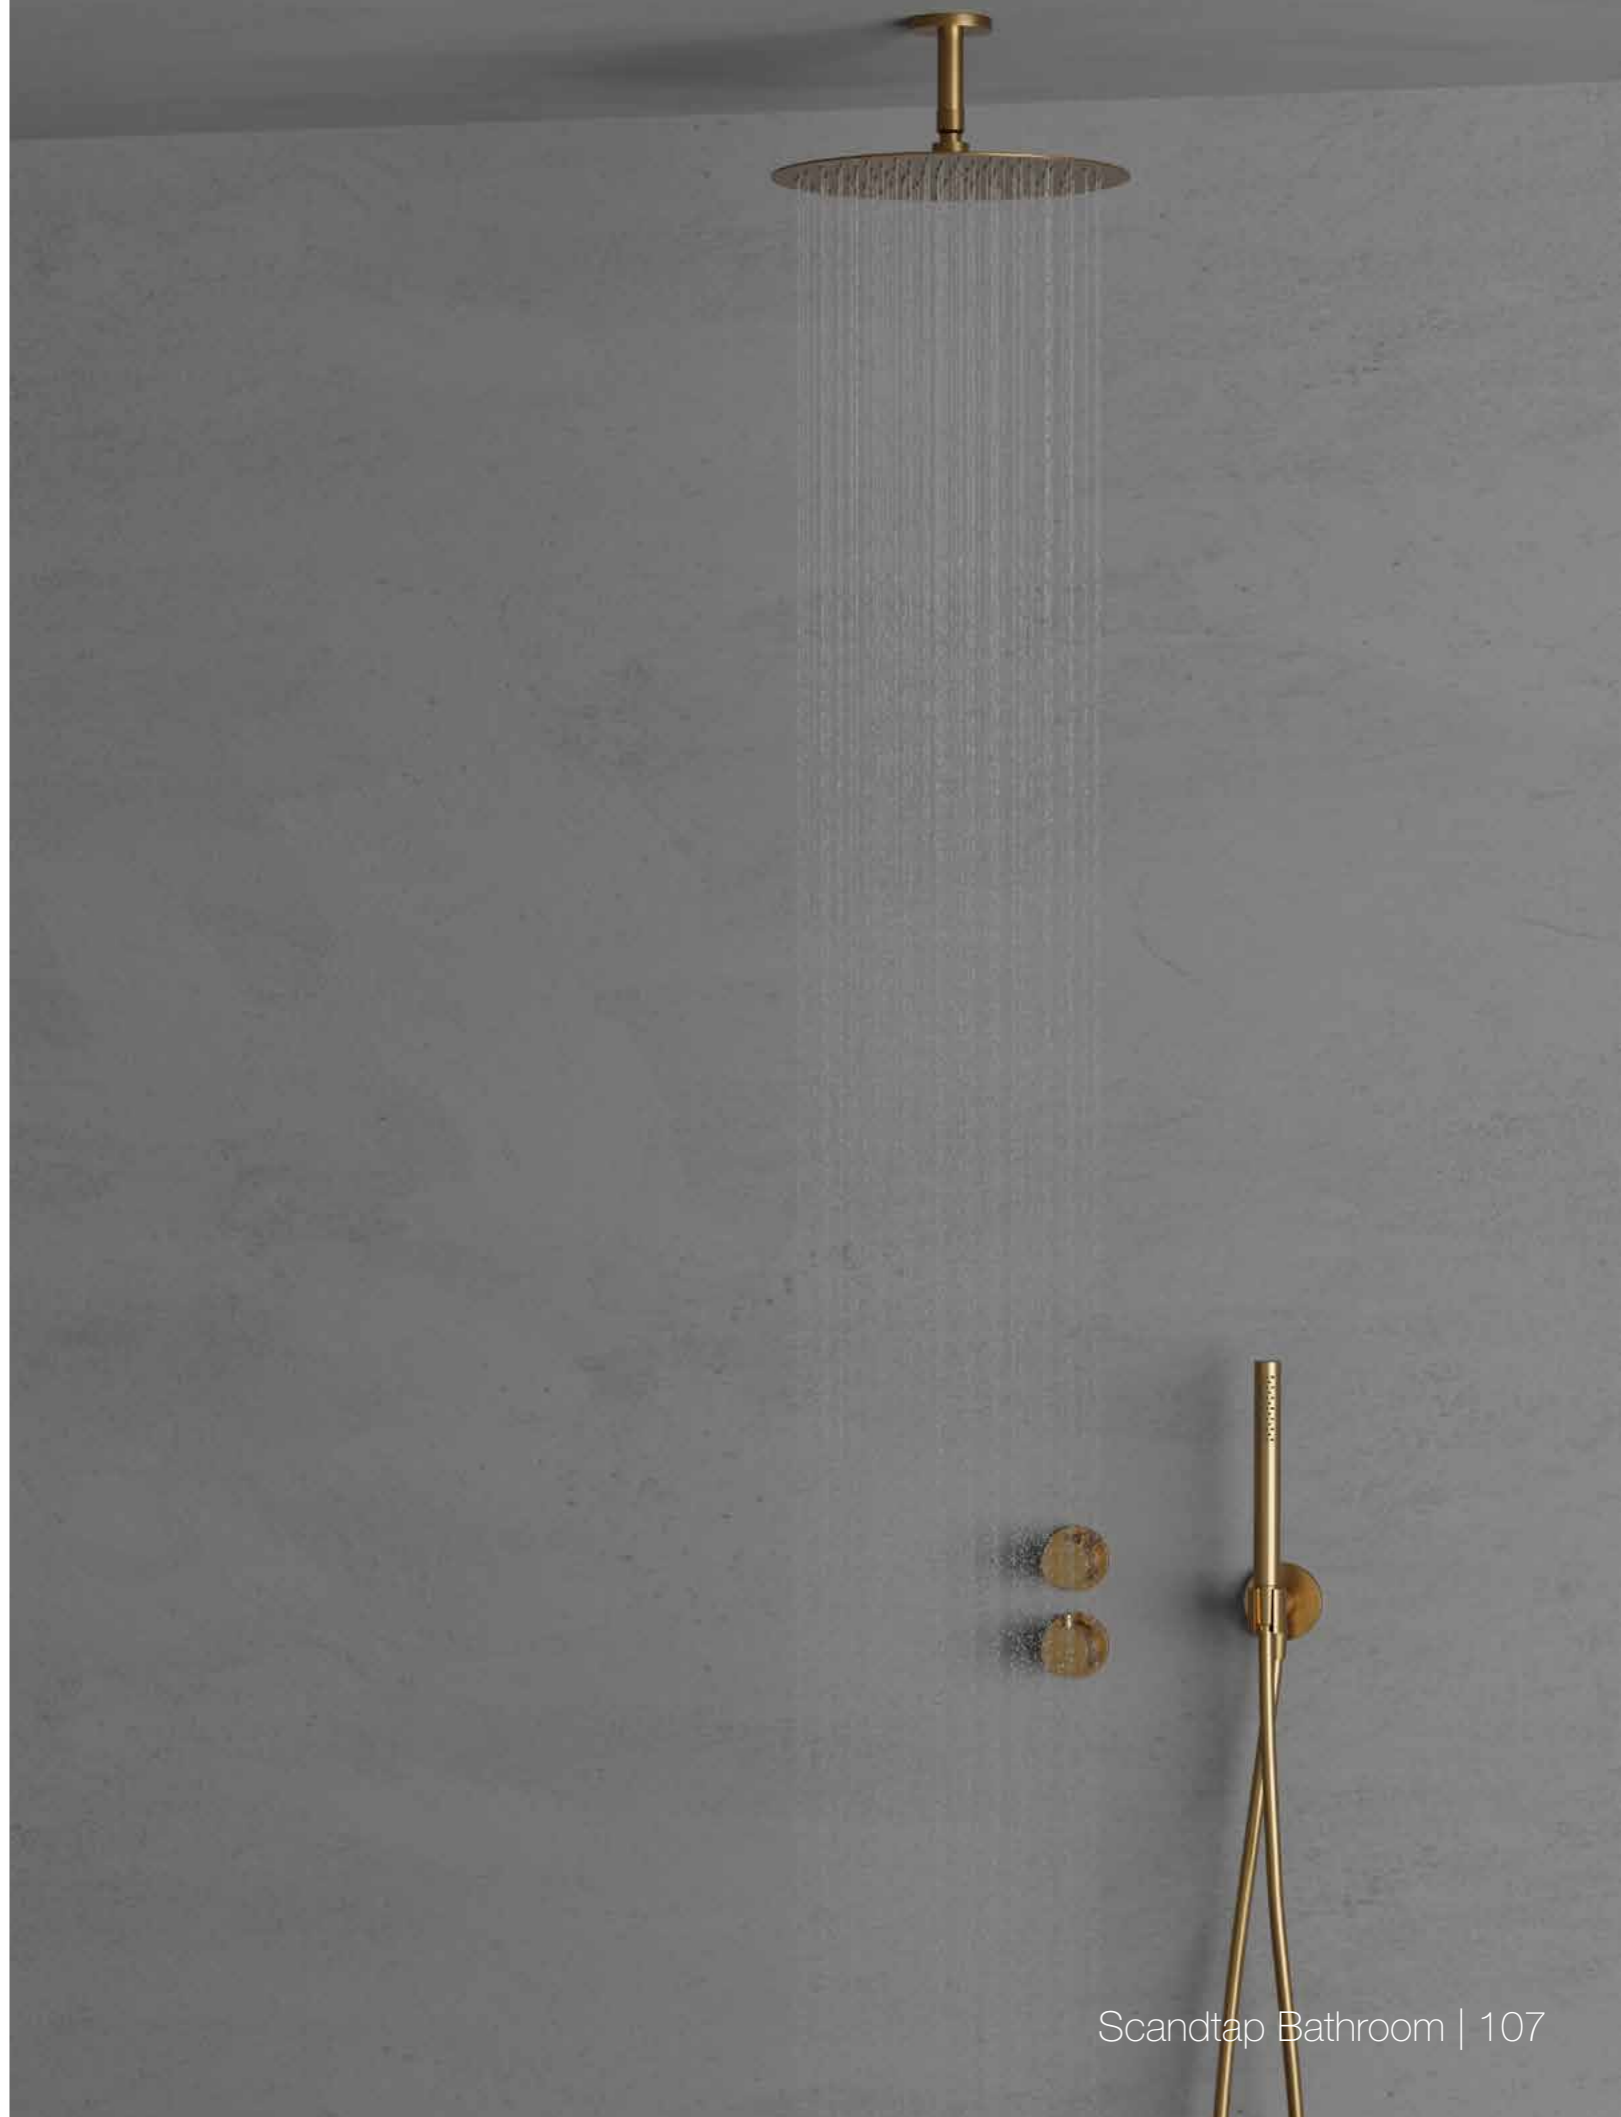

Tekniske data

Loftmonteret loftsibeslag: CC 85 mm (loftsibeslagets endelige længde afhænger af gipspladernes og/eller andet loftmateriales tykkelse)

Loftsli: Ø300 mm

Bruserslange: 1,5 m

Original

Harmonized 2z