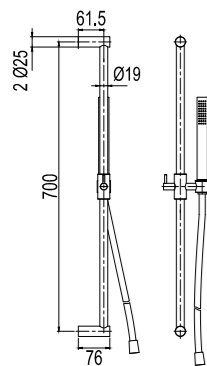

Tekniske data

CC 700
 Lengde: 750 mm
 Bruserslange: 1,5 m
 Diameter stang: Ø25 mm

Mere information på scandtap.com

Original

Sand

Amber

Shadow

Steel Pleasure 1