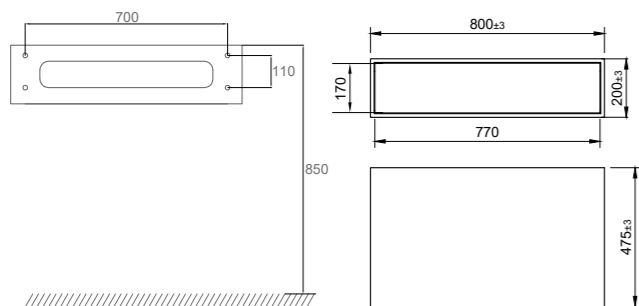

Tekniske data

B800xD475xH200 mm

Vægt: 32 kg

Art.nr. 46252   **Pris** 16999,-

Mere information på scandtap.com