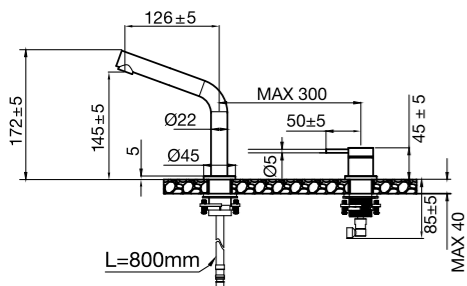

Tekniske data

Hulboring til tud: 35 mm
Hulboring til håndtag: 35 mm
Anbefalet CC mellem tud og håndtag: 100-300 mm
Drejelig: 0°, 110° eller 360°
Tilslutning: G 3/8
Cold start-funktion
OBS! Afstand fra blandingsbatteriets bund til tilslutningsrørets laveste punkt: 90 mm.

Mere information på scandtap.com