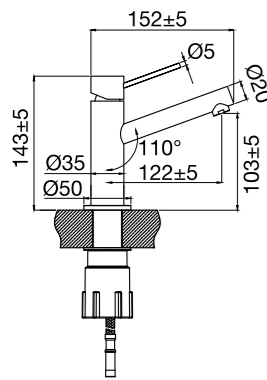

Tekniske data

Hulboring: 35 mm

Mere information på scandtap.com