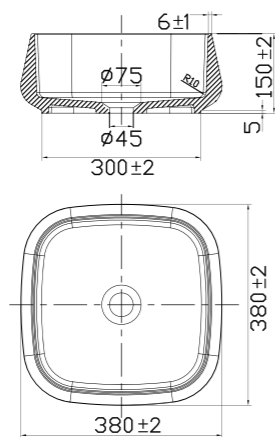

- Fremstillet i Solid Surface

Tekniske data

Bredde: 380 mm
Dybde: 380 mm
Højde: 110 mm

Art.nr. **Pris**
46051 4999,-

Mere information på scandtap.com

Solid S2

Fritstående håndvask i stilren mathvid Solid Surface. Rundet rektangulær form med generøs overflade og blødt minimalistisk formsprog. Hver enkelt håndvask er håndlavet med et unikt udtryk. Tilkøb bundventil.

- Fremstillet i Solid Surface

Tekniske data

Bredde: 580 mm
Dybde: 380 mm
Højde: 110 mm

Art.nr. **Pris**
46052 5999,-

Mere information på scandtap.com

Solid S3

Fritstående håndvask i stilren mathvid Solid Surface. Rundet rektangulær form med generøs overflade og blødt minimalistisk formsprog. Hver enkelt håndvask er håndlavet med et unikt udtryk. Tilkøb bundventil.

- Fremstillet i Solid Surface

Tekniske data

Bredde: 380 mm
Dybde: 380 mm
Højde: 150 mm

Art.nr. **Pris**
46053 5999,-

Mere information på scandtap.com

Solid SW1

Vægophængt håndvask i mathvid Solid Surface. Designet i skandinavisk look inspireret af den eksklusive hotelfølelse. Bløde indslag med en glat overflade, der er nem at vedligeholde. Minimalistisk formgivning og materialer af høj kvalitet – ideelt til den, som ønsker tidløs indretning. Glimrende størrelse til mindre badeværelser eller gæstetoiletter.