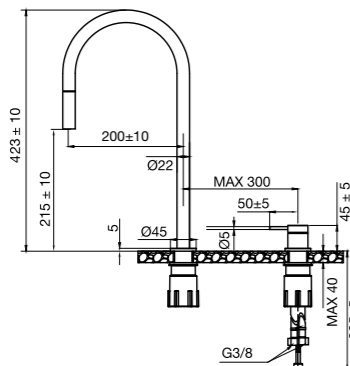

Tekniske data

Hulboring til tud: 35 mm
Hulboring til greb: 35 mm
Anbefalet CC mellem tud og greb: 100-300 mm
Drejelig: 0°, 110° eller 360°.
Tilslutning G 3/8.
Cold start-funktion

Mere information på scandtap.com