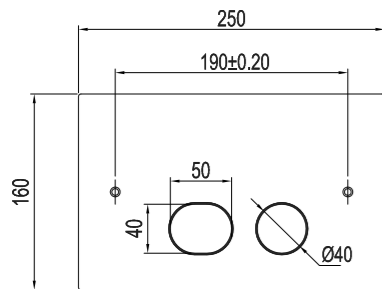

Steel Style

Betjeningsplade til indbygning i elegant design med to stabile knapper til stort og lille skyl. Den slankere plade i massivt rustfrit stål giver et stilfuldt udtryk. Matcher det øvrige sortiment i farve og formsprog.

- Fremstillet i rustfrit stål
- Fastgøres med medfølgende skruer i samme overflade finish som betjeningspladen

Farve	Art.nr.	Pris
Original	15060	2729,-
Sand	15061	3269,-
Amber	15062	3269,-
Shadow	15063	3509,-
Classic	15069	3429,-
Rust	15064	3589,-
Scrap	15065	3589,-
Coal	15066	3589,-

Tekniske data

CC: 190 mm
Mål: 250x160x3 mm
Stort og lille skyl
6/3 liters skyl
Passer til WC-fikstur Geberit Duofix Sigma H112

Sand

Mere information på scandtap.com