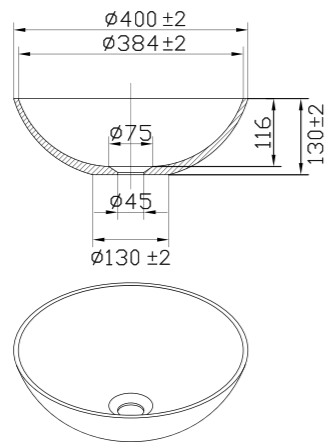

- Fremstillet i Solid Surface

Tekniske data

Diameter: 400 mm
Højde: 130 mm

Art.nr. **Pris**
46001 4999,-

Solid R2

Fritstående håndvask i stilren mathvid Solid Surface. Den indre skålform har en blød runding og komplementeres af en lige, ydre silhuet. Hver enkelt håndvask er håndlavet med et unikt udtryk. Tilkøb bundventil.