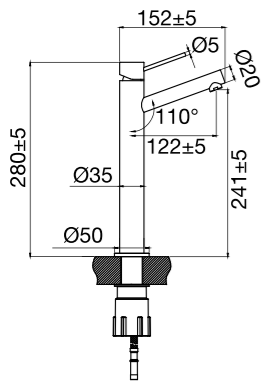

Tekniske data

Hulboring: 35 mm