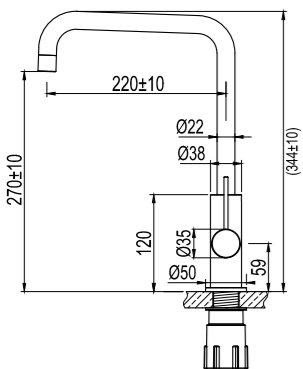

Tekniske data

Hulboring: 35 mm

Drejelig 360° eller 0°

Mere information på scandtap.com

Original

Sand

Rust

Amber