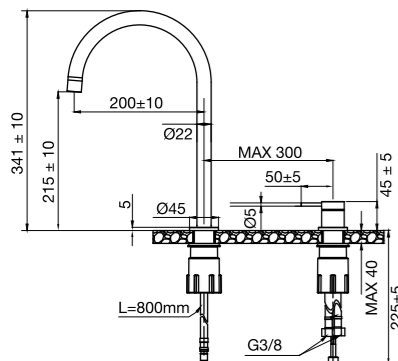

Tekniske data

- Hulboring til tud: 35 mm
- Hulboring til håndtag: 35 mm
- Anbefalet CC mellem tud og håndtag: 100-300 mm
- Drejelig: 0°, 110° eller 360°
- Tilslutning: G 3/8
- Cold start-funktion

Mere information på scandtap.com