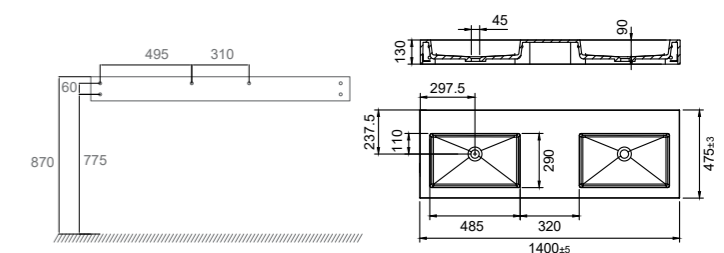

Solid SW5

Vægophængt dobbelt håndvask i mathvid Solid Surface. Designet i skandinavisk look inspireret af den eksklusive hotelfølelse. Bløde indslag med en glat overflade, der er nem at vedligeholde. Minimalistisk formgivning og materialer af høj kvalitet – ideelt til den, som ønsker tidløs indretning. Forsynet med praktiske dekorations- og frastillingsflader.

- Fremstillet i Solid Surface

Tekniske data

Mål: B1400xD475xH130 mm

Vægt: 32 kg

Art.nr. 46105
Pris 13699,-

Mere information på scandtap.com