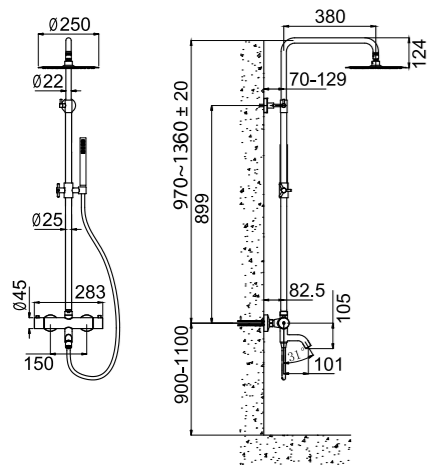

Pleasure 3

Loftbruser i stilrent design med slanke detaljer. Den runde loftså kan vinkles og afgiver rigeligt med bløde og omsluttende vandstråler, der giver optimal komfort.

- Tre funktioner: loftbruser, håndbruser og badekartud
- Antikalkfunktion, som giver mulighed for enkel rengøring, hvis vandet indeholder meget kalk
- Fremstillet i rustfrit stål
- Integrerbar badekartur
- Teleskopisk loftbrusestang
- Robust justerbart beslag til håndbruseren
- Anti-twist-slange
- Driftsikket termostatbatteri, også mod kalkholdigt vand, af mærket Vernet
- Dækkapper indgår til skjult vægmontering

Farve	Art.nr.	Pris
Original	20020	9999,-
Sand	20026	14899,-
Amber	20027	14899,-
Shadow	20028	16359,-
Classic	20029	16359,-
Rust	20221	18999,-
Scrap	20222	18999,-
Coal	20223	18999,-

Tekniske data

CC 150
Justerbar bruserstang: 970-1360 mm
Justerbart øverste vægbesla: CC 70-129 mm fra væggen
Bruserslange: 1,5 m
Loftbruser: Ø250 mm

Ved montering placeres blandingsbatteriet i lav højde ved badekarret. Det kan kræve et forlængerrør, som øger højden på loftbruseren (se side 124). Det er vigtigt, at forlængerrøret Steel Pleasure Extension Pipe monteres samtidig med, at blandingsbatteriet monteres.

Original