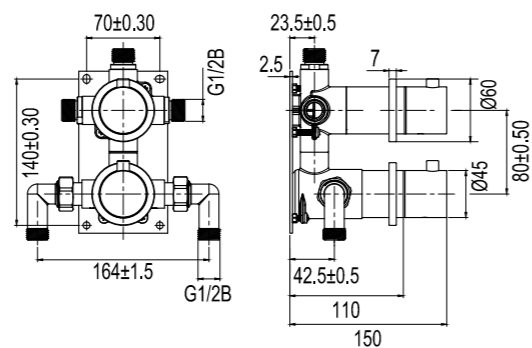

Harmonized 2z

Termostatbatteri til indbygning med elegante, strømlinede detaljer. Skjult montering bag væggen giver badeværelset et minimalistisk og harmonisk udtryk. Inkluderer en tynd, loftmonteret loftsli med generøs omkreds samt en cylindrisk håndbruser, som giver et blødt og behageligt vandflow med bred spredning. Tidløst design, som fungerer godt sammen med et skandinavisk formsprog.

- To funktioner: Loftbruser og håndbruser
- Fremstillet i rustfrit stål
- Godkendt af SINTEF og KIWA
- Temperatur og flow indstilles med forskellige greb
- Loftmonteret loftsli
- Loftsli, der kan vinkles
- Anti-twist-slange
- Antikalkfunktion, som gør det let at rengøre håndbruseren og loftsien i tilfælde af kalkholdigt vand
- Driftssikker termostat også ved kalkholdigt vand
- Den medfølgende certificerede installationsboks Scandtap Box 1 i rustfrit stål vandsikrer bag væggen
- Formgivet dækkappe i matchende nuance til lækageindikatoren medfølger

Se side 128, der viser en pakkeløsning til installation af indbygningssortimentet.

Farve	Art.nr.	Pris
Original	21040	18999,-
Sand	21046	22599,-
Amber	21047	21819,-
Shadow	21048	21819,-
Classic	21049	23689,-
Rust	21041	25479,-
Scrap	21042	25479,-
Coal	21043	25479,-

Tekniske data

Loftmonteret loftsibeslag: CC 200 mm (loftsibeslagets endelige længde afhænger af gipspladernes og/eller andet loftmateriales tykkelse)

Loftsli: Ø300 mm

Bruserslange: 1,5 m

Coal

Mere information på scandtap.com