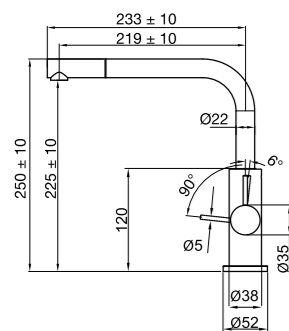

Tekniske data

Hulboring: 35 mm
Vridbar 0°, 110° og 360°
Totalhøjde 250 mm

Mere information på scandtap.com

Original

Sand

Shadow

Amber

Classic