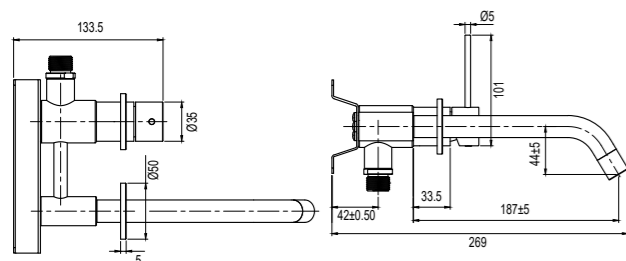

Harmonized 1

Håndvaskbatteri til indbygning med strømlinet design og blødt afrundede former. Skjult montering bag væggen giver badeværelset et luftigt udtryk. Stilren, kompromisløs formgivning i minimalistisk fortolkning. Passer glimrende til både nedsænket og fritstående vask.

- Fremstillet i rustfrit stål
- Neoperl strålesamlers
- Godkendt af SINTEF og KIWA
- Den medfølgende certificerede installationsboks Scandtap Box 1 i rustfrit stål vandsikrer bag væggen
- Formgivet dækkappe i matchende nuance til lækageindikatoren medfølger

Farve	Art.nr.	Pris
Original	11000	11529,-
Sand	11006	11919,-
Amber	11007	11919,-
Shadow	11008	12779,-
Classic	11009	12309,-
Rust	11001	13639,-
Scrap	11002	13639,-
Coal	11003	13639,-

Tekniske data

CC 80

Tudlængde: 182 mm (tudens endelige længde fra væggen afhænger af flisernes og membranens tykkelse)

Mere information på scandtap.com