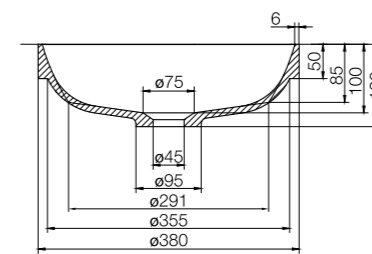

Mere information på scandtap.com

Mere information på scandtap.com

Mere information på scandtap.com

Mere information på scandtap.com