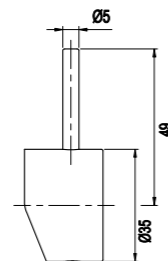

Clean Dispenser

Sæbedispenser i rustfrit stål, der matcher blandingsbatteriet. Moderne design i skandinavisk look. Gennemarbejdede detaljer, som enkel påfyldning over bordoverfladen og besparende pumpe.

Farve	Art.nr.	Pris
Original	35000	899,-
Sand	35001	1089,-
Amber	35002	1089,-
Shadow	35003	1359,-
Classic	35009	1249,-
Rust	35004	1449,-
Scrap	35005	1449,-
Coal	35006	1449,-