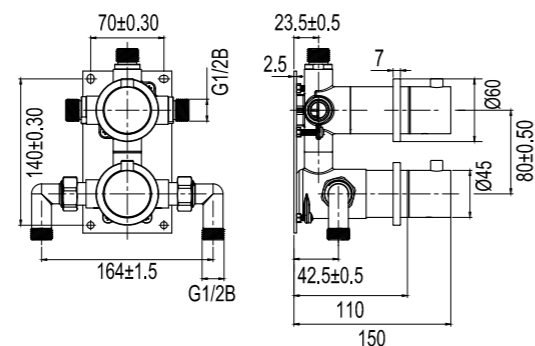

Coal

Mere information på scandtap.com

Harmonized 2y

Termostatbatteri til indbygning med elegante, strømlinede detaljer. Skjult montering bag væggen giver badeværelset et minimalistisk og harmonisk udtryk. Inkluderer en tynd, loftmonteret loftsli med generøs omkreds samt en cylindrisk håndbruser, som giver et blødt og behageligt vandflow med bred spredning. Tidløst design, som fungerer godt sammen med et skandinavisk formsprog.

- To funktioner: Loftbruser og håndbruser
- Fremstillet i rustfrit stål
- Godkendt af SINTEF og KIWA
- Temperatur og flow indstilles med forskellige greb
- Loftmonteret loftsli
- Loftsli, der kan vinkles
- Anti-twist-slange
- Antikalkfunktion, som gør det let at rengøre loftslien og håndbruseren i tilfælde af kalkholdigt vand
- Driftssikker termostat også ved kalkholdigt vand
- Den medfølgende certificerede installationsboks Scandtap Box 1 i rustfrit stål vandsikrer bag væggen
- Formgivet dækkappe i matchende nuance til lækageindikatoren medfølger

Se side 128, der viser en pakkeløsning til installation af indbygningssortimentet.

Farve	Art.nr.	Pris
Original	21030	18999,-
Sand	21036	21819,-
Amber	21037	21819,-
Shadow	21038	23689,-
Classic	21039	22599,-
Rust	21031	25479,-
Scrap	21032	25479,-
Coal	21033	25479,-

Tekniske data

Loftmonteret loftsibeslag: CC 85 mm (loftsibeslagets endelige længde afhænger af gipspladernes og/eller andet loftmateriales tykkelse)

Loftsli: Ø300 mm

Bruserslange: 1,5 m