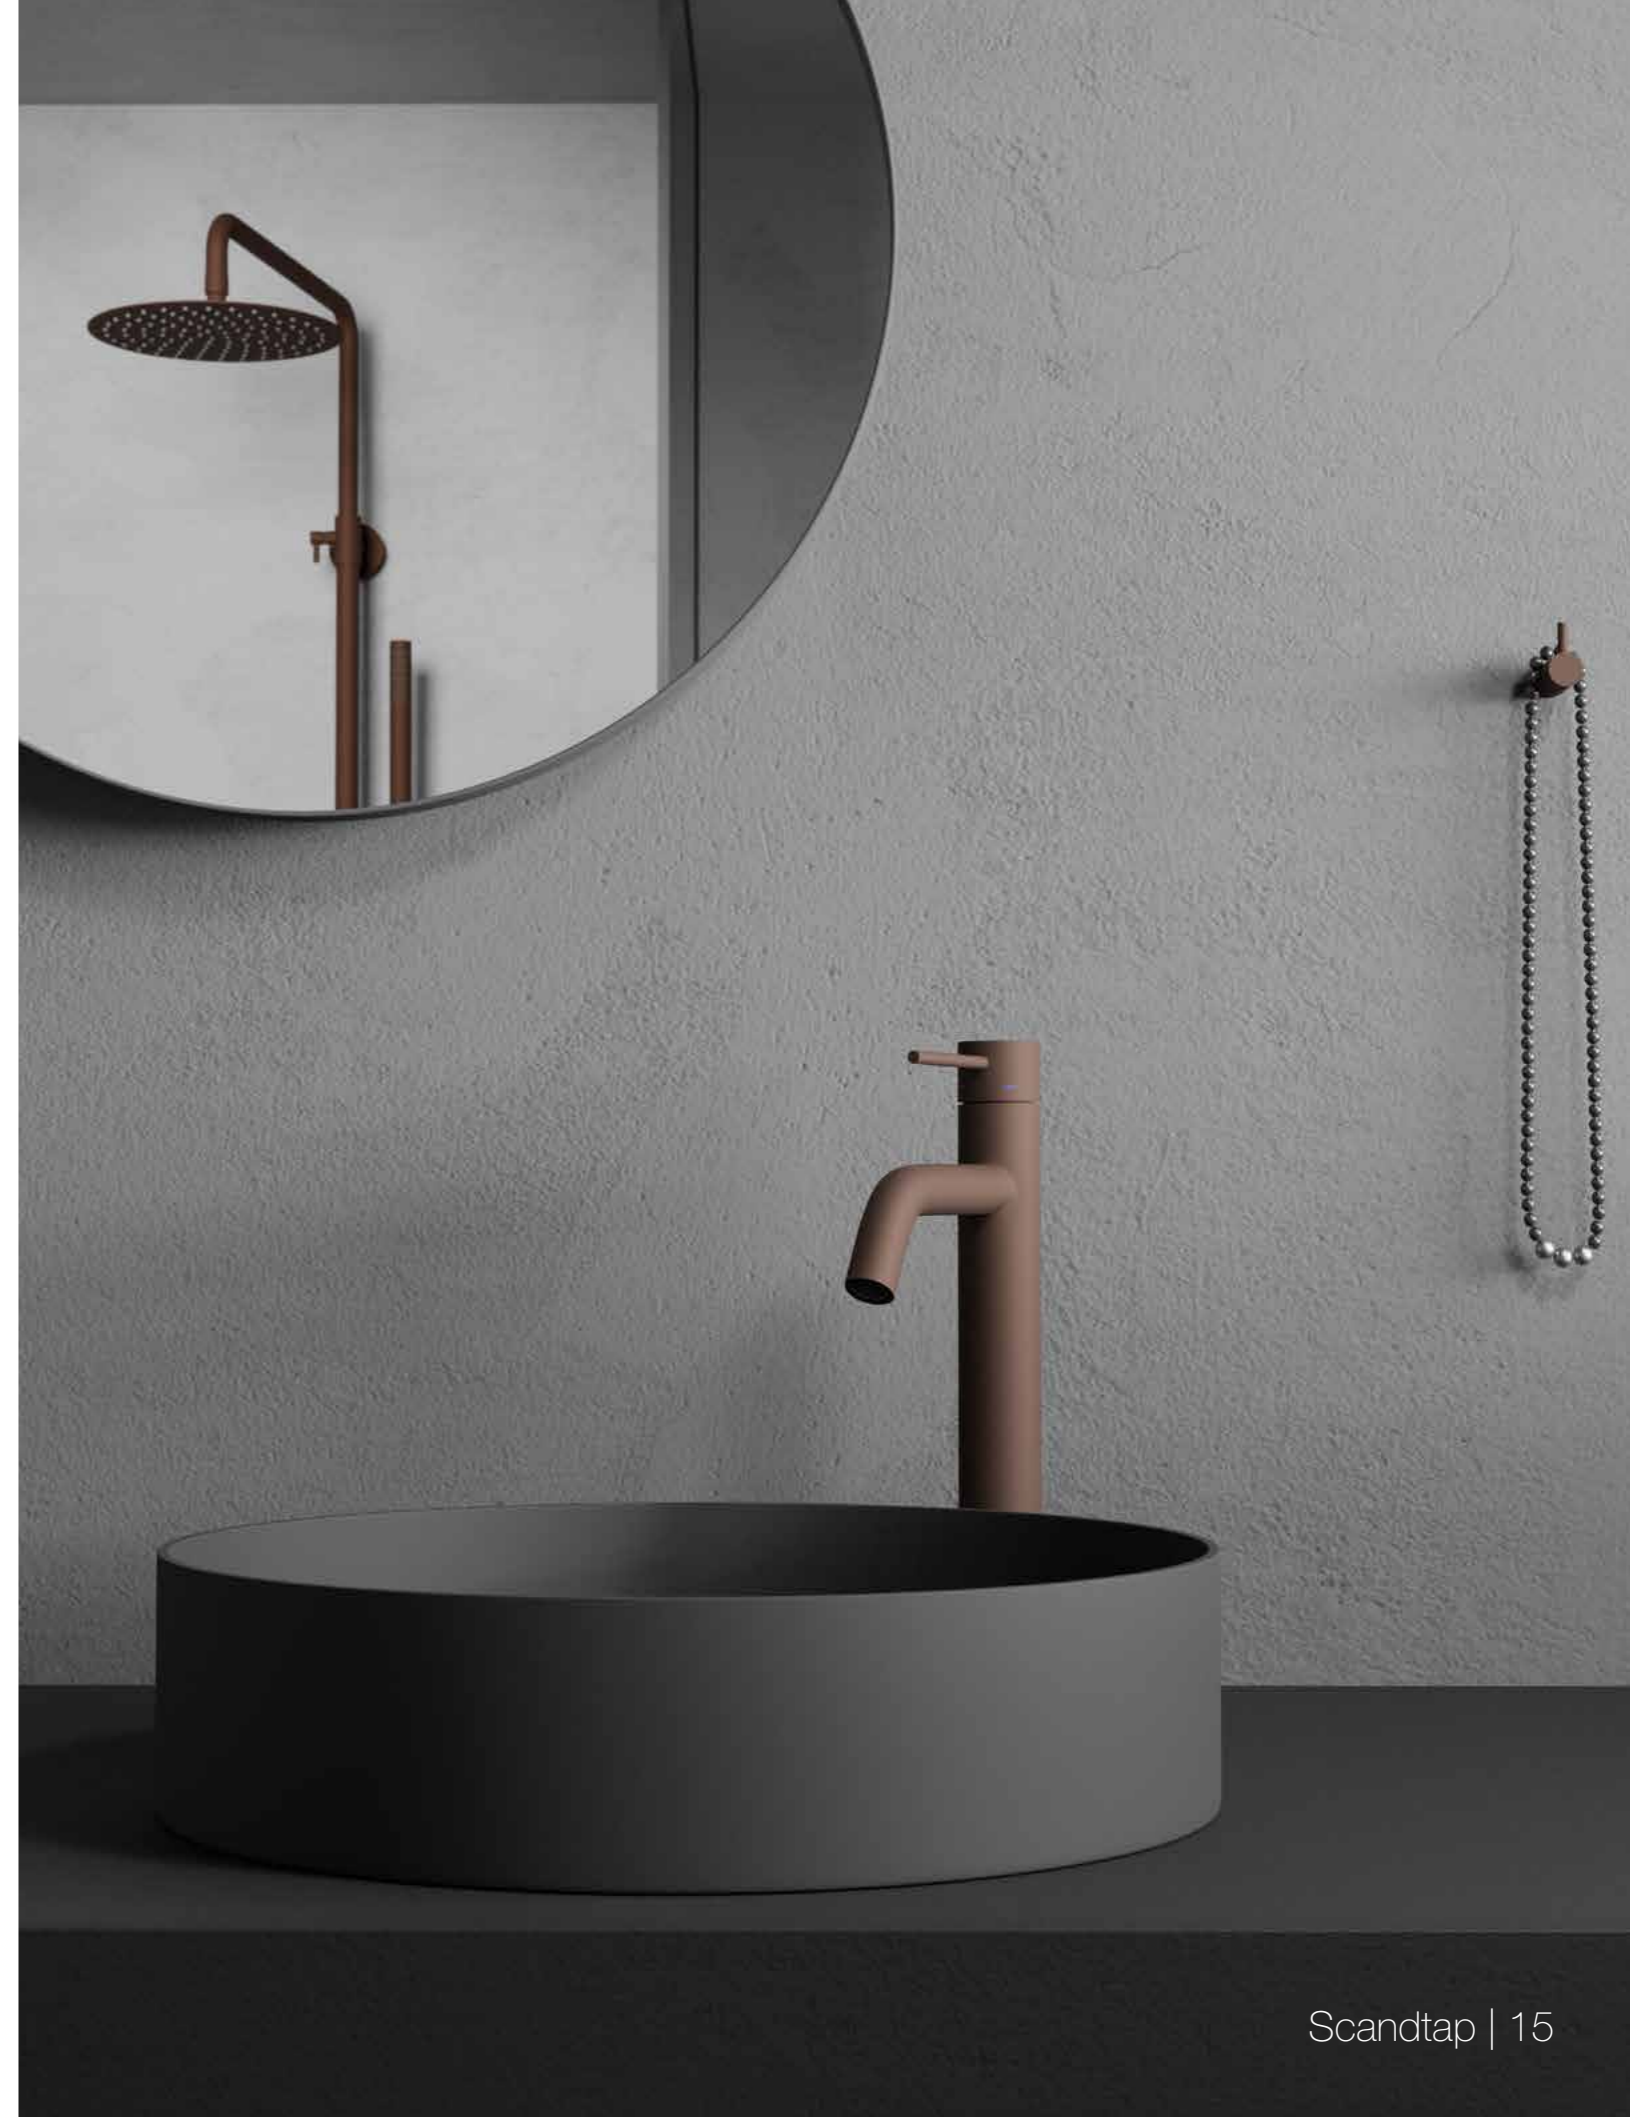

by Scandtap

by Scandtap kombinerer kvalitetsmaterialer og design i rustfrit stål med specielt udvalgte overflader i ultramat PVD. Disse overflader er udviklet til – og godkendt af – arkitekter der specialiserer sig i indretningsdesign. Ideelt til det moderne industrielle interiør. by Scandtap – The Architect's Choice.

Personlig stil med by Scandtap

Et vigtigt mål med by Scandtap er at give indretningskonsulenten den størst mulige frihed til at designe smukke, unikke og personlige miljøer. For at virkeliggøre dette kræves der stor fleksibilitet. by Scandtap-farverne er omhyggeligt koordineret for at matche rå industrielle materialer, som ofte findes i hinandens nærhed. I kontekster, hvor en af farverne forekommer naturligt, finder man ofte også de andre farver. Det bedste design opstår ofte efter iagttagelse og nytolkning af det, der tages for givet. Derfor føles det også helt naturligt at blande disse farver i samme indretningsmiljø.