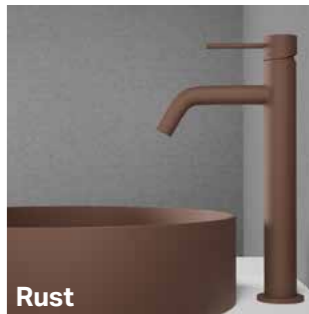

by Scandtap

Rust

Smagfuldt med en rustik industriel antydning. Rust kombinerer by Scandtap-seriens bløde matte overflader med farvetoner, der fører tankerne hen på oxideret metal. Stål der udsættes for vejr og vind igennem en årrække, får en overflade, der vidner om dets historie. Konceptet Rust er inspireret af dette. Moderne og nostalgisk spiller sammen, hvilket skaber muligheder for design i mange forskellige stilarter.

Scrap

Stilren industriel overflade i en moderne fortolkning. Den matte mørkegrå overflade giver et rent og moderne indtryk, men associerer samtidig til grovere ujævne overflader som cement og beton. Scrap henter inspiration fra århundredskiftets industrier og skaber associationer til en charme og mystik, der kan forbindes med mange genstande fra den periode.

Coal

Den perfekte matsorte overflade til blandingsbatterier i rustfrit stål. Baseret på de rå, industrielle og mørke metaller, som var ikoniske i dampmaskinernes storhedstid. Coal er alsidig og skaber udsøgte forudsætninger for en unik og personlig indretning. Den bløde glans og mørke metaloverflade inspirerer og skaber et distinkt og kraftfuldt indtryk.