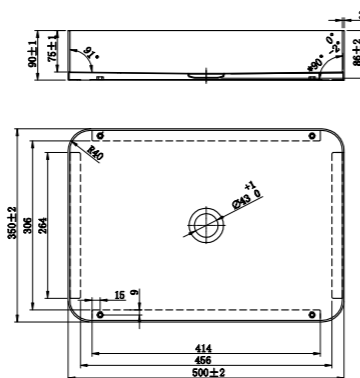

Tekniske data

Bredde: 500 mm
Dybde: 350 mm
Højde: 90 mm

Mere information på scandtap.com