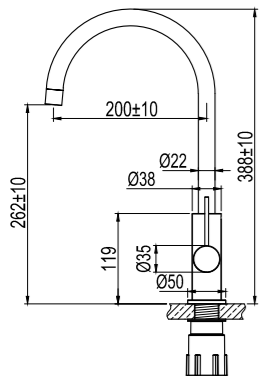

Technical data

Hole diameter: 35 mm
Rotation 360° or 0°

Sand

Classic

Amber

Rust

Shadow

Scrap