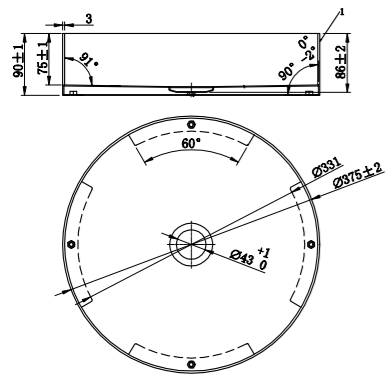

Rare R

Vapaasti seisova pesuallas massiivisena versiona. Pyöreät muodot ja kapeat linjat. Käsinvälistus tuo uniikkiutta. Pohjoismainen minimalismi yhdistyy eleganssiin. Saavavilla myös yhteensopivan värinen pohjaventtiili.

- Valmistettu ruostumattomasta teräksestä

Väri	Tuotenumero	Hinta
Original	40000	€ 846
Sand	40001	€ 967
Amber	40002	€ 967
Shadow	40003	€1088
Rust	40004	€1199
Scrap	40005	€1199
Coal	40006	€1199

Tekniset tiedot

Diameter: 375 mm
Höjd: 90 mm

Lisätietoja osoitteessa scandtap.com