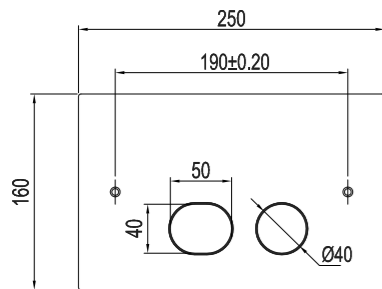

Steel Style

Tyylikäs piiloasennettava huuhtelupainike, jossa on kaksi vankkaa painiketta täys- ja puolihuuhtelua varten. Kapea muotoilu ja massiivinen ruostumaton teräs takaavat tyylikkyyden. Sopii värittään ja muotoilultaan muuhun valikoimaan.

- Valmistettu ruostumattomasta teräksestä
- Kiinnitetään ruuveilla, joiden pintakäsittely on sama kuin huuhtelupainikkeessa

Väri	Tuotenumero	Hinta
Original	15060	€ 389
Sand	15061	€ 439
Amber	15062	€ 439
Shadow	15063	€ 479
Classic	15069	€ 479
Rust	15064	€ 499
Scrap	15065	€ 499
Coal	15066	€ 499

Tekniset tiedot

CC: 190 mm
Mitat: 250x160x3 mm
Täys- ja puolihuuhtelu
6/3 litran huuhtelut
Sopii WC-kalusteeseen Geberit Duofix Sigma H112

Lisätietoja osoitteessa
scandtap.com