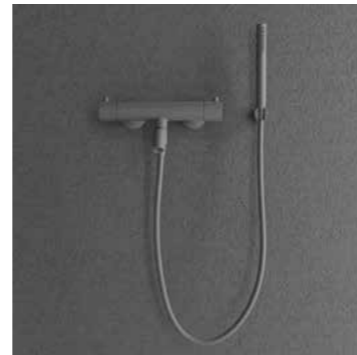

Scrap

Pleasure 4

Ammehana, joka edustaa pelkistettyä pohjoismaista muotokieltä. Takaa miellyttävän ja kattavan virtaaman.

- Kaksi toimintoa: käsisuihku ja juoksuputki
- Kalkinpoistotoiminto: käsisuihku on helppo puhdistaa, jos vedessä on paljon kalkkia
- Valmistettu ruostumattomasta teräksestä
- Kääntyvä juoksuputki
- Kiertymätön letku
- 1,5 m suihkuletku
- Termostaattihana, jossa integroitu vaihdin

Väri	Tuotenumero	Hinta
Original	20040	€ 967
Sand	20046	€ 1399
Amber	20047	€ 1399
Shadow	20048	€ 1649
Classic	20049	€ 1649
Rust	20041	€ 1999
Scrap	20042	€ 1999
Coal	20043	€ 1999

Tekniset tiedot

CC 150
Suihkuletku: 1,5 m

Lisätietoja osoitteessa
scandtap.com