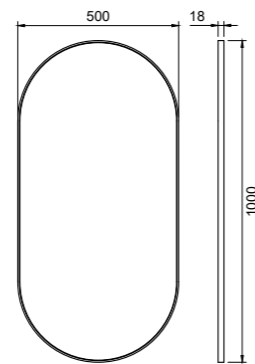

Tuoteno Hinta

46201 € 789

Lisätietoja osoitteessa scandtap.com