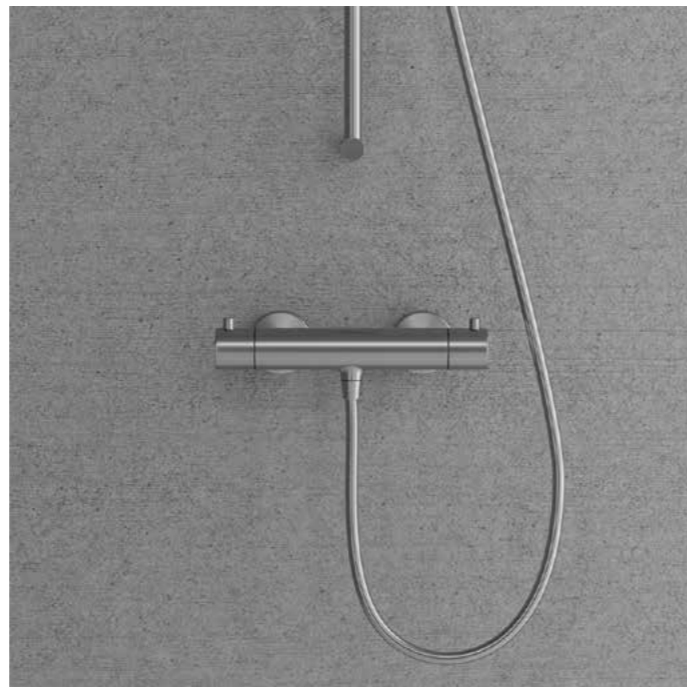

Steel Pleasure

Suihkusetti, jossa hoikka design ja säädettävä käsisuihkukinnike. Lieriönmuotoinen käsisuihku takaa miellyttävän ja kattavan virtaaman.

Väri	Tuotenumero	Hinta
Original	20035	€ 329
Sand	20036	€ 439
Amber	20037	€ 439
Shadow	20038	€ 549

Tekniset tiedot
CC 700
Pituus: 750 mm
Suihkuletku: 1,5 m
Halkaisijaltaan sauva: Ø25 mm

Lisätietoja osoitteessa scandtap.com

Steel Pleasure 1

Tyylikäs termostaattihana, jossa integroitu vaihdin. Takaa yhdenmukaisen ja miellyttävän lämpötilan sekä tasaisen virtaaman.

Väri	Tuotenumero	Hinta
Original	20000	€ 555
Sand	20006	€ 824
Amber	20007	€ 824
Shadow	20008	€ 934

Tekniset tiedot
CC 150

Lisätietoja osoitteessa scandtap.com