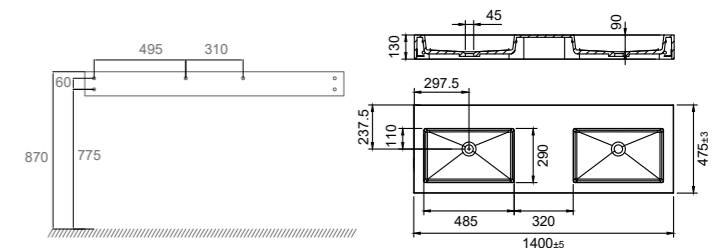

Solid SW5

Seinäkiinnitteinen mattavalkoinen, kaksiosainen Solid Surface -pesuallas. Pohjoismaista muotoilua, joka on saanut innoitusta luksushotellitunnelmasta. Pehmeä ilme ja sileä helppohoitoinen pinta. Minimalistinen muotoilu ja erittäin laadukas materiaali – ihanteellinen valinta ajatonta sisustusta etsivälle. Varustettu käytännöllisillä koriste- ja säilytyspinnoilla.

- Valmistettu Solid Surface -materiaalista

Tekniset tiedot

Koko: 1400 x 475 x 130 mm (L x S x K)

Paino: 32 kg

Tuotenro Hinta

46105 € 1999

Lisätietoja osoitteessa scandtap.com