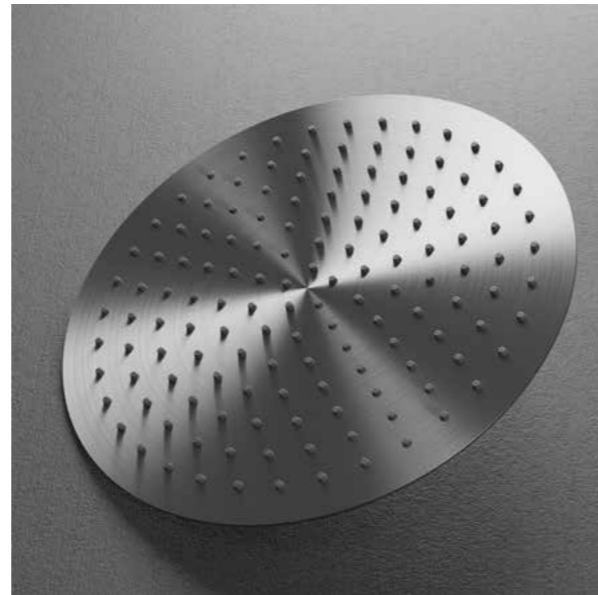

Harmonized head shower

Kääntyvän, pyöreän suihkusiivilän halkaisija on peräti 300 mm. Suihkusiivilä lisää veteen ilmaa ja tuottaa näin erittäin miellyttävän virtauksen. Sopii Harmonized- ja Pleasure-sarjan katto- ja seinäkiinnikkeisiin.

Väri	Tuotenro	Hinta
Original	21100	€ 331
Sand	21106	€ 494
Amber	21107	€ 494
Shadow	21108	€ 544
Classic	21109	€ 544
Rust	21101	€ 610
Scrap	21102	€ 610
Coal	21103	€ 610

Lisätietoja osoitteessa scandtap.com

Harmonized long pipe

Harmonized-sarjan kattokiinnitteiseen, piiloasennettavaan suihkuun tarkoitettu pitkä suihkusiiviläkiinnike. Erinomainen kylpyhuoneeseen, jonka huonekorkeus on korkeampi.

Väri	Tuotenro	Hinta
Original	21130	€ 213
Sand	21136	€ 219
Amber	21137	€ 219
Shadow	21138	€ 230
Classic	21139	€ 230
Rust	21131	€ 258
Scrap	21132	€ 258
Coal	21133	€ 258

Tekniset tiedot

Pituus: 200 mm (suihkusiiviläkiinnikkeen lopullinen pituus määräytyy kipsilevyjen ja/tai muun kattomateriaalin paksuuden perusteella)

Lisätietoja osoitteessa scandtap.com