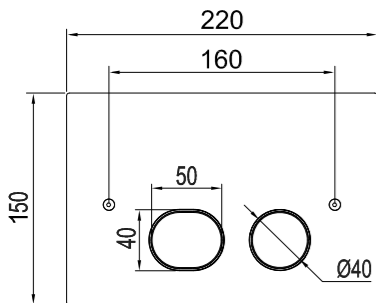

Uutuus! 2025

Steel Style T

Tyylikäs piiloasennettava huuhtelupainike, jossa on kaksi vankkaa painiketta täys- ja puolihuuhtelua varten. Kapea muotoilu ja massiivinen ruostumaton teräs takaavat tyylikkyyden. Sopii väriltään ja muotoilultaan muuhun valikoimaan.

- Valmistettu ruostumattomasta teräksestä
- Kiinnitetään ruuveilla, joiden pintakäsittely on sama kuin huuhtelupainikkeessa

Väri	Tuotenumero	Hinta
Original	15070	€ 389
Sand	15071	€ 439
Amber	15072	€ 439
Shadow	15073	€ 479
Classic	15079	€ 479
Rust	15074	€ 499
Scrap	15075	€ 499
Coal	15076	€ 499

Tekniset tiedot

CC: 160 mm
Mitat: 220x150x3 mm
Täys- ja puolihuuhtelu
Sopii TECE-merkkisiin WC-kalusteisiin.
6/3 litran huuhtelut

Lisätietoja osoitteessa
scandtap.com