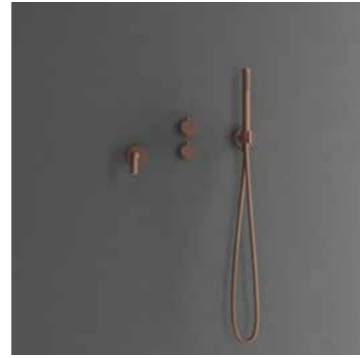

Rust

Lisätietoja osoitteessa
scandtap.com

Harmonized 4

Piiloasennettava ammehana, jossa elegantteja hoikkia yksityiskohtia ja tyylikäs juoksuputki. Piilokiinnitys seinän takana luo kylpyhuoneeseen minimalistisen ja sopusointuisen ilmeen. Mukana lieriömäinen käsisuihku, joka tuottaa pehmeän ja miellyttävän virtauksen ja leveän suihkun. Ajaton muotoilu heijastelee pohjoismaista muotokieltä.

- Kaksi toimintoa: Juoksuputki ja käsisuihku
- Valmistettu ruostumattomasta teräksestä
- SINTEF- ja KIVA-hyväksytyt
- Lämpötilan ja virtauksen säätö erillisin napein
- Kiertymätön letku
- Kalkinpoistotoiminto: käsisuihku on helppo puhdistaa, kun vesi on kalkkipitoista
- Käyttövarma termostaatti myös kalkkipitoisessa vedessä
- Mukana sertifioitu asennuslaatikko Scandtap Box 1 i ruostumatonta terästä, takaa vedenpitävyyden seinän takana
- Muotoiltu suojakuori yhteensopivassa sävyssä,, mukana vuotoilmaisoin

Ks. sivulta 128 pakettiratkaisu piiloasennettavan valikoiman asennusta varten.

Väri	Tuotenumero	Hinta
Original	21060	€ 2699
Sand	21066	€ 3079
Amber	21067	€ 3079
Shadow	21068	€ 3299
Classic	21069	€ 3299
Rust	21061	€ 3629
Scrap	21062	€ 3629
Coal	21063	€ 3629

Tekniset tiedot

Juoksuputki: 182 mm (putken lopullinen pituus seinästä mitaten määräytyy kaakelin ja eristekerroksen paksuuden perusteella)
Suihkuletku: 1,5 m