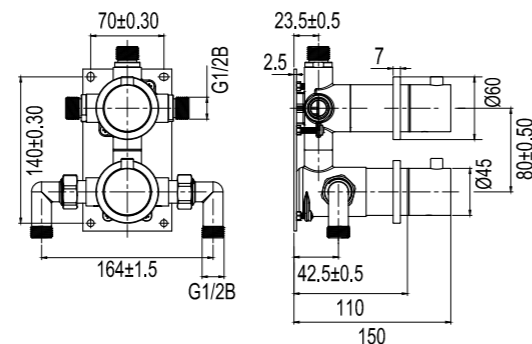

Harmonized 2y

Piiloasennettava termostaattihana, jossa elegantteja hoikkia yksityiskohtia. Piilokiinnitys seinän takana luo kylpyhuoneeseen minimalistisen ja sopusointuisen ilmeen. Mukana ohut seinäkiinnitteinen suihkusiivilä, jossa suuri ympäryys, sekä lieriömäinen käsisuihku, joka tuottaa pehmeän ja miellyttävän virtauksen ja leveän suihkun. Ajaton muotoilu heijastelee pohjoismaista muotokieltä.

- Kaksi toimintoa: katto- ja käsisuihku
- Valmistettu ruostumattomasta teräksestä
- SINTEF- ja KIVA-hyväksytyt
- Lämpötilan ja virtauksen säätö erillisin nupein
- Kattokiinnitteinen suihkusiivilä
- Kääntyvä suihkusiivilä
- Kiertymätön letku
- Kalkinpoistotoiminto: suihkusiivilä ja käsisuihku on helppo puhdistaa, kun vedessä on runsaasti kalkkia
- Käyttövarma termostaatti myös kalkkipitoisessa vedessä
- Mukana sertifioitu asennuslaatikko Scandtap Box 1 i ruostumaton terästä, takaa vedenpitävyyden seinän takana
- Muotoiltu suojakuori yhteensopivassa sävyssä, mukana vuotoilmaisoin

Ks. sivulta 128 pakettiratkaisu piiloasennettavan valikoiman asennusta varten.

Väri	Tuotenumero	Hinta
Original	21030	€ 2699
Sand	21036	€ 3079
Amber	21037	€ 3079
Shadow	21038	€ 3299
Classic	21039	€ 3299
Rust	21031	€ 3629
Scrap	21032	€ 3629
Coal	21033	€ 3629

Tekniset tiedot

Kattokiinnitteinen suihkusiiviläkiinnike: CC 85 mm
(suihkusiiviläkiinnikkeen lopullinen pituus riippuu kipsilevyjen ja/tai muun kattomateriaalin paksuudesta)
Suihkusiivilä: Ø 300 mm
Suihkuletku: 1,5 m

Lisätietoja osoitteessa
scandtap.com