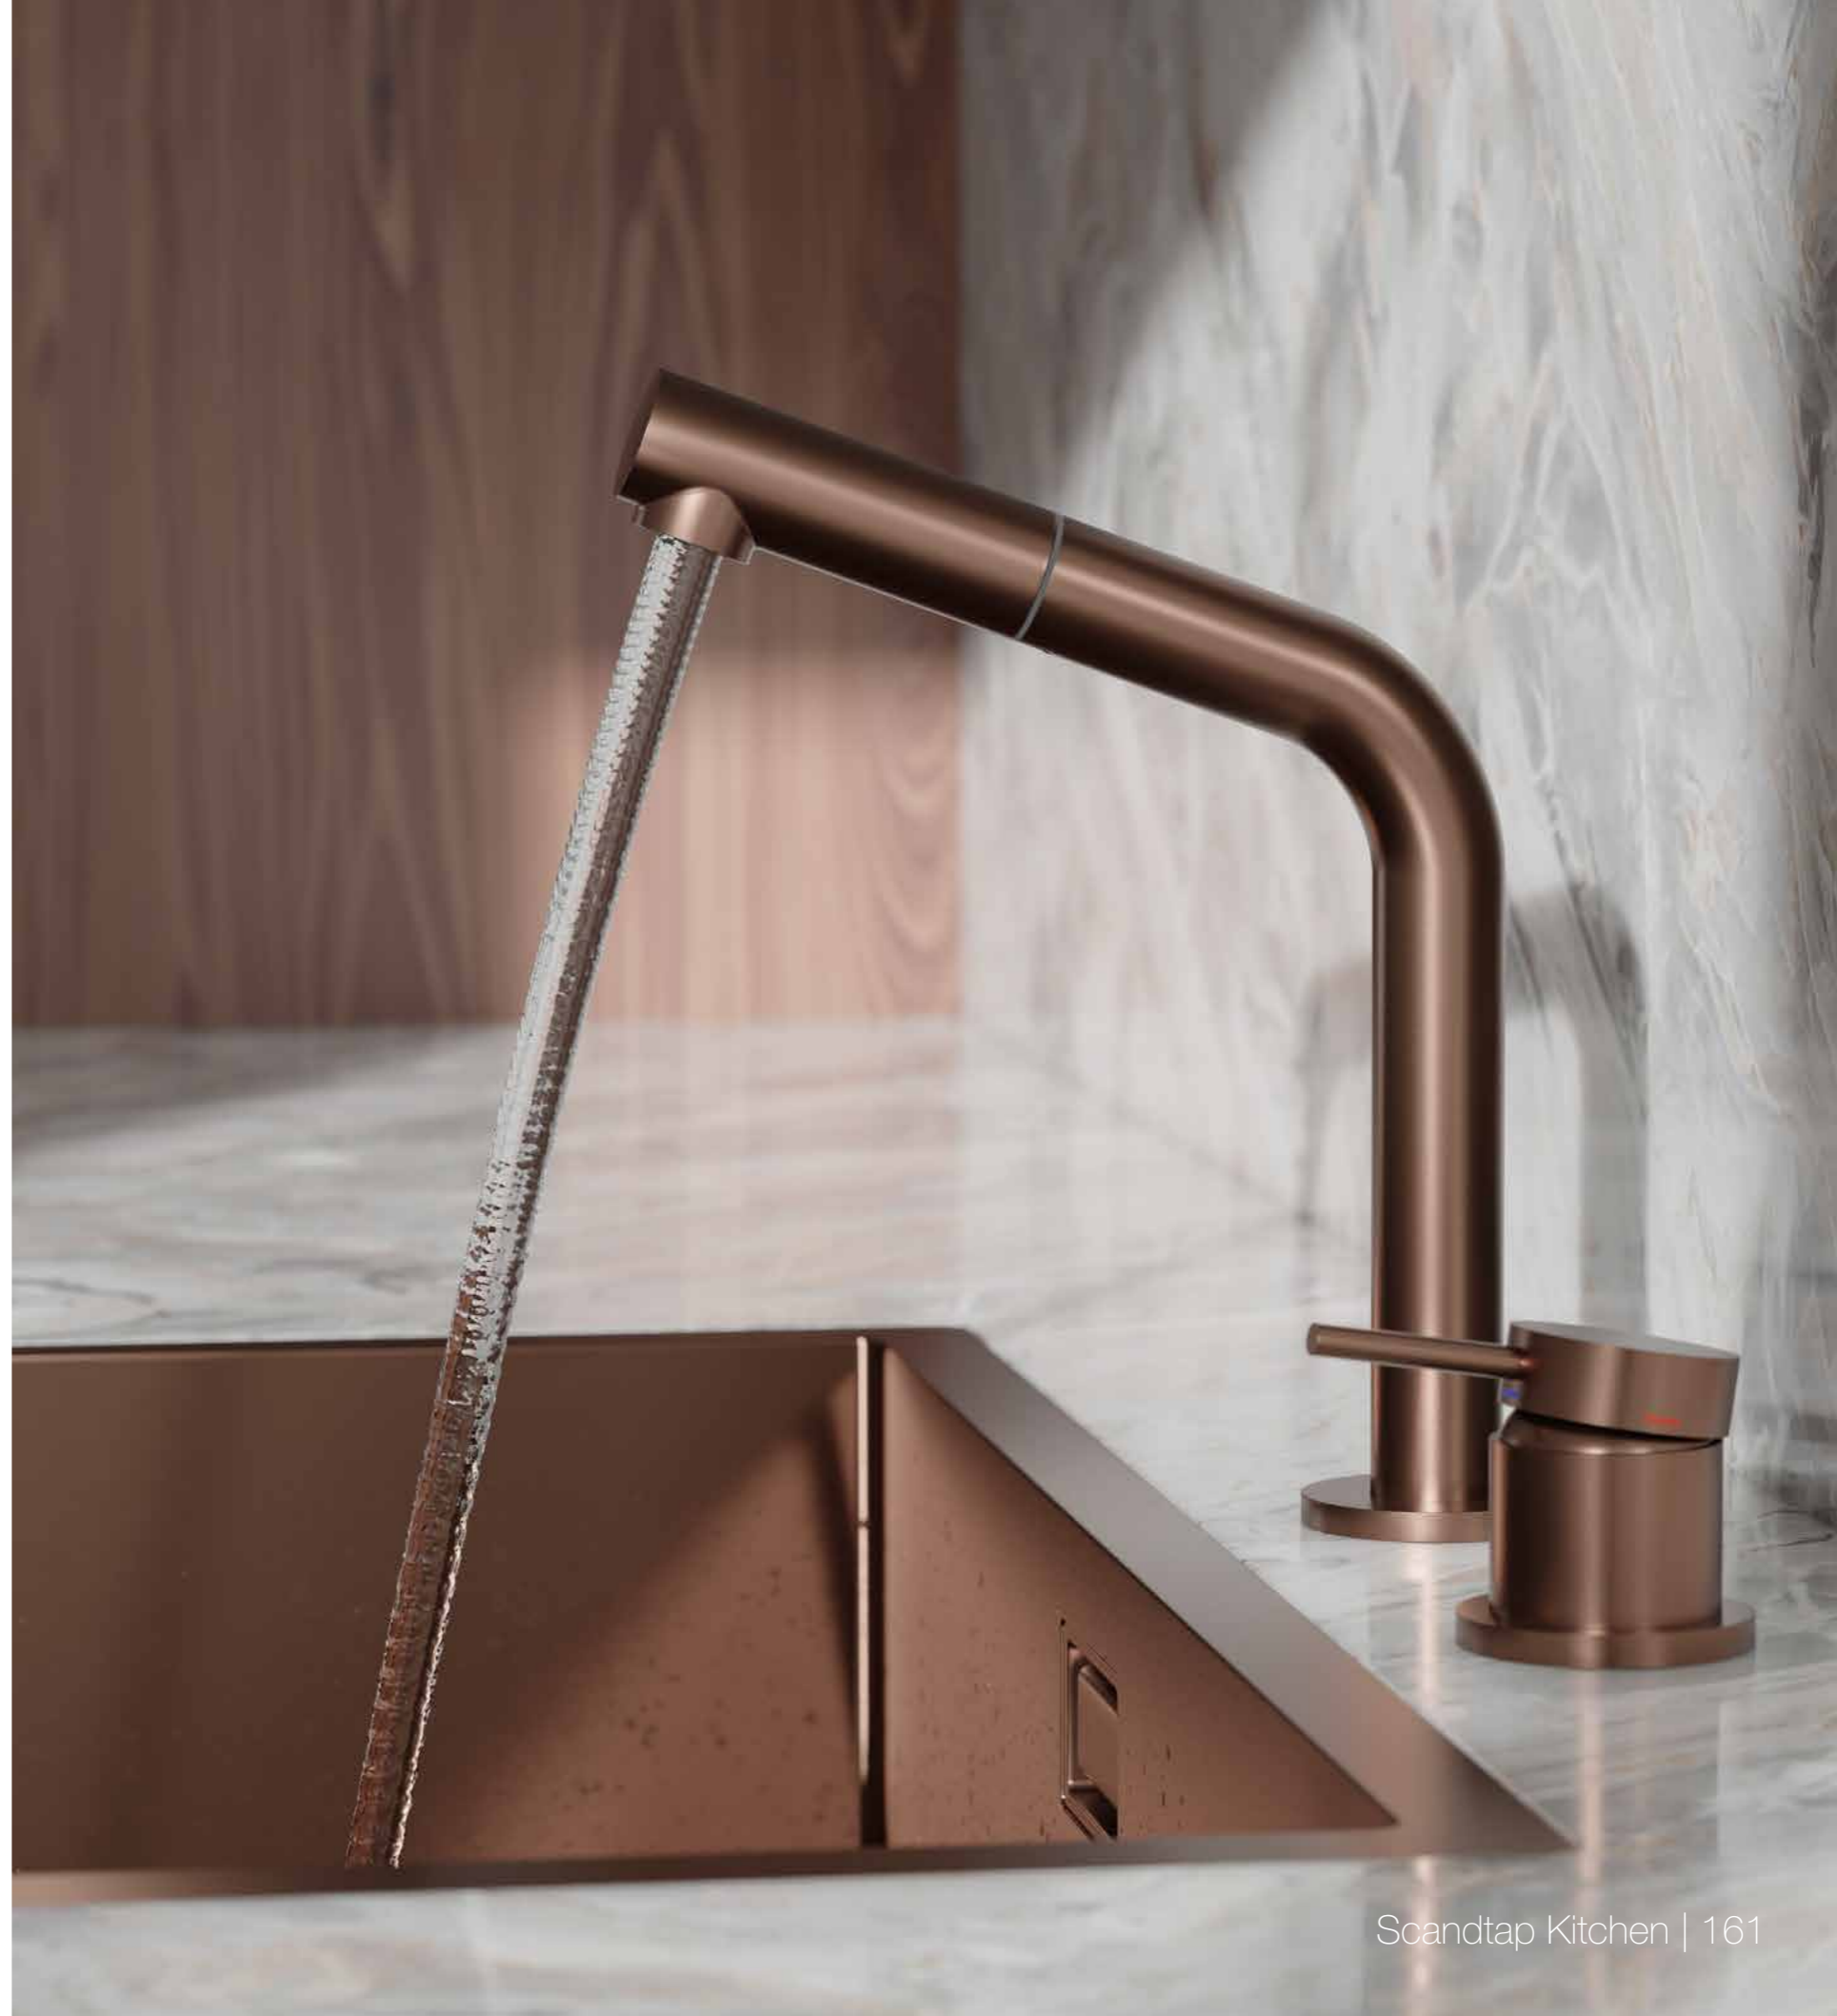

## Steel Short bar

Lyhyt vipu keittiöhanalle. Mahdollistaa lyhyemmän etäisyyden hanan ja seinän välillä. Pienin soveltuva etäisyys seinän ja hanareiän keskustan välillä: 50 mm. Sopii sarjojen Steel Curve, Steel Access, Steel Square, Steel Vision ja Steel Pro hanoihin.