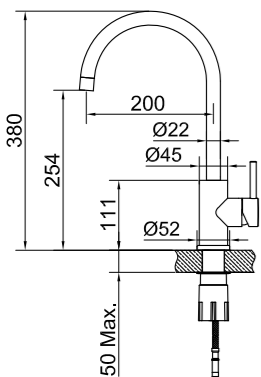

Tekniset tiedot

Läpivienti: 35 mm

Käännettävissä 360° tai 0° ilman astianpesukoneen sulkuventtiiliä ja 360° tai 110° astianpesukoneen sulkuventtiilin kanssa.

Lisätietoja osoitteessa scandtap.com

Astianpesukoneen sulkuventtiili

Astianpesukoneen sulkuventtiili ei mukana: