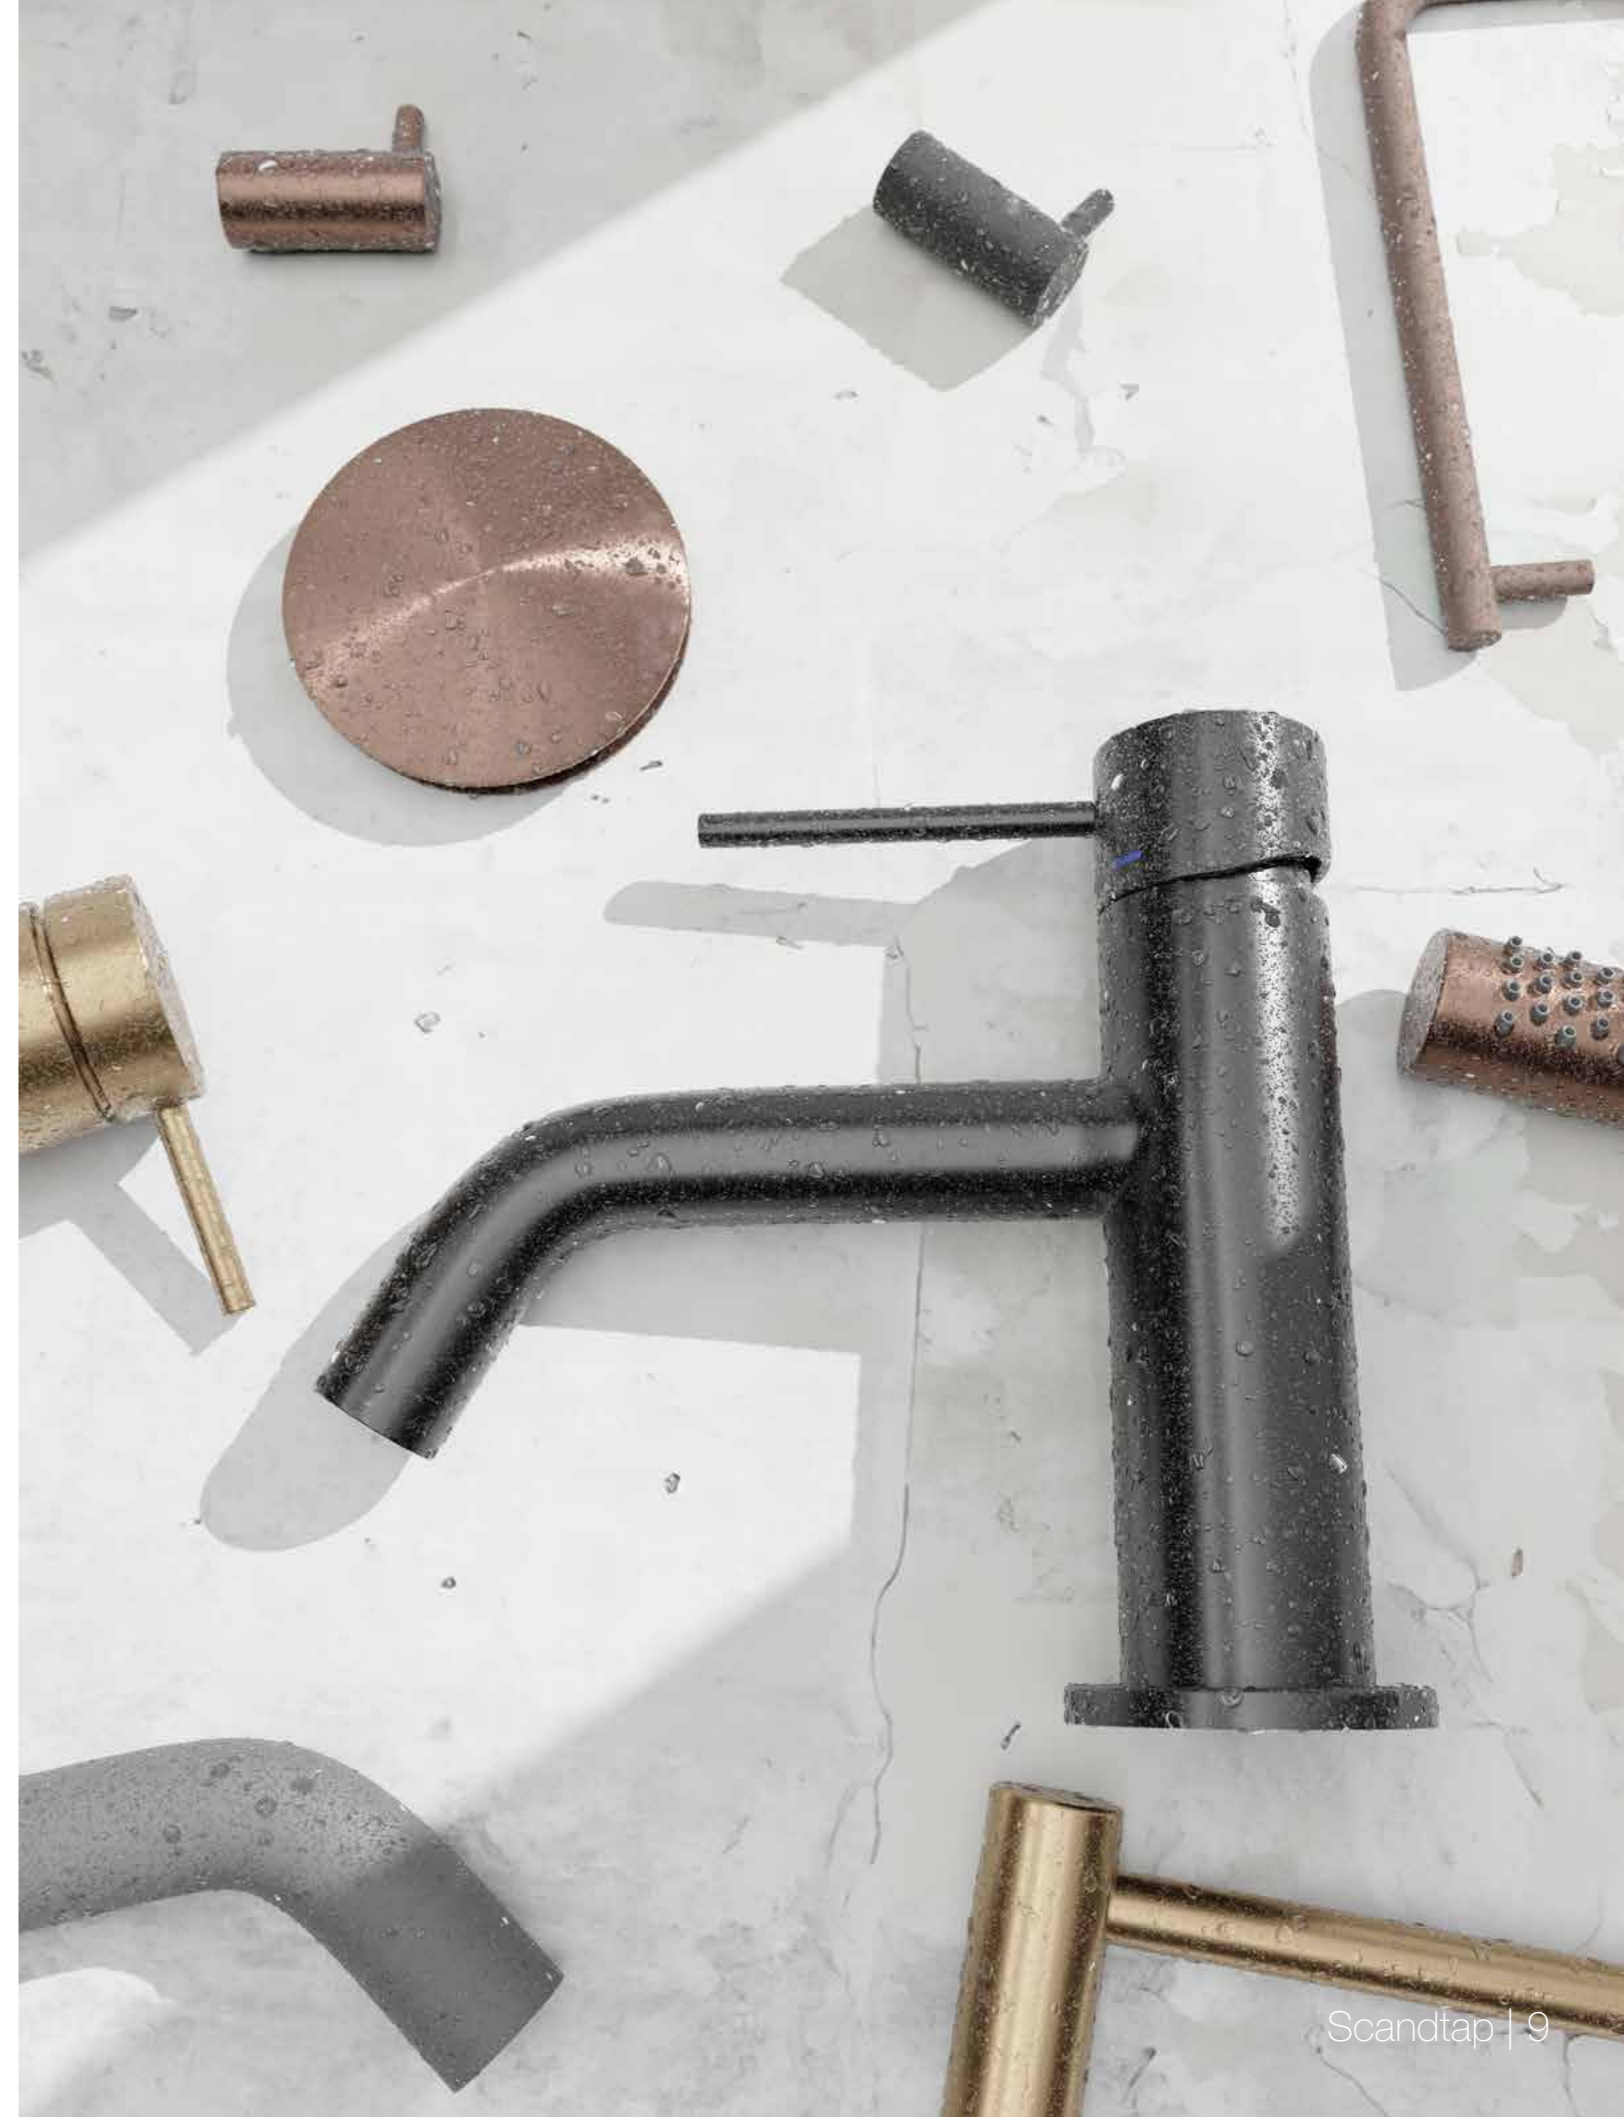

Ruostumattomien PVD-pintaisten tuotteiden valikoimassamme on kolme erittäin ajankohtaista väriä: Sand, Amber ja Shadow. Uniikit metallivärisävyt ovat ajattomia, ja klassinen muotoilu sisältää kaikkea eksklusiivisesta ja romanttisesta tunnelmasta teolliseen. Värejä voi käyttää joko keittiö- tai kylpyhuonesisustuksen täydennyksenä tai huomiota herättävinä yksityiskohtina, jotka luovat ilmettä ja kohentavat kokonaisuutta.

Valikoimaamme kuuluu myös eksklusiivinen by Scandtap -sarja, johon sisältyvät ultramatat värit Rust, Scrap ja Coal. Nämä pinnat ovat sisustussuunnitteluun erikoistuneiden arkkitehtien kehittämiä ja hyväksymiä. Ne on koordinoitu huolellisesti vastaamaan toistensa läheisyydessä ja keskinäisessä harmoniassa usein olevia raakoja teollisuusmateriaaleja.

PVD-prosessi

Pinnat saadaan aikaan höyryttämällä ja ionisoimalla tyhjiössä. Väri saadaan sisälle materiaaliin, ei vain pintakerrokseen. Tällöin ei tarvita kirkkaalla lakalla käsittelyä, joka himmenee tai irtoaa jälkeensä. Tuloksena on ylivoimaisen naarmuuntumaton ja kestävä pinta, joka säilyttää värinsä ja raikkautensa ilman ei-toivottua patinaa.

PVD on yksi markkinoiden kestävimmistä menetelmistä, joka samalla mahdollistaa epätavallisetkin värisävyt. Tässä tekniikassa on monia etuja, jotka tekevät siitä itsestään selvän valinnan ruostumattoman teräksen värjäykseen.