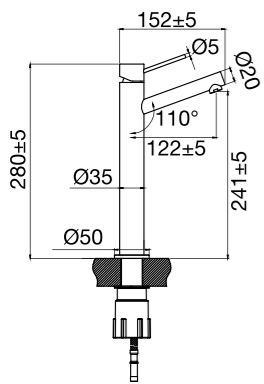

Vector High

Hana, jossa hoikka design modernein vaikuttein. Poikittaisia linjoja minimalistisena versiona. Korkea malli, jossa yhtenäinen varsi; sopii erinomaisesti vapaasti seisovaan pesualtaaseen. Laadukkaat komponentit säästävät vettä ja pitävät yllä täydellisen sopivaa virtaamaa.

- Valmistettu ruostumattomasta teräksestä
- Neoperl-poresuutin

Väri	Tuotenumero	Hinta
Original	10240	€ 429
Sand	10246	€ 529
Amber	10247	€ 529
Shadow	10248	€ 589
Classic	10249	€ 599
Rust	12240	€ 659
Scrap	12241	€ 659
Coal	12242	€ 659

Tekniset tiedot
Läpivienti: 35 mm