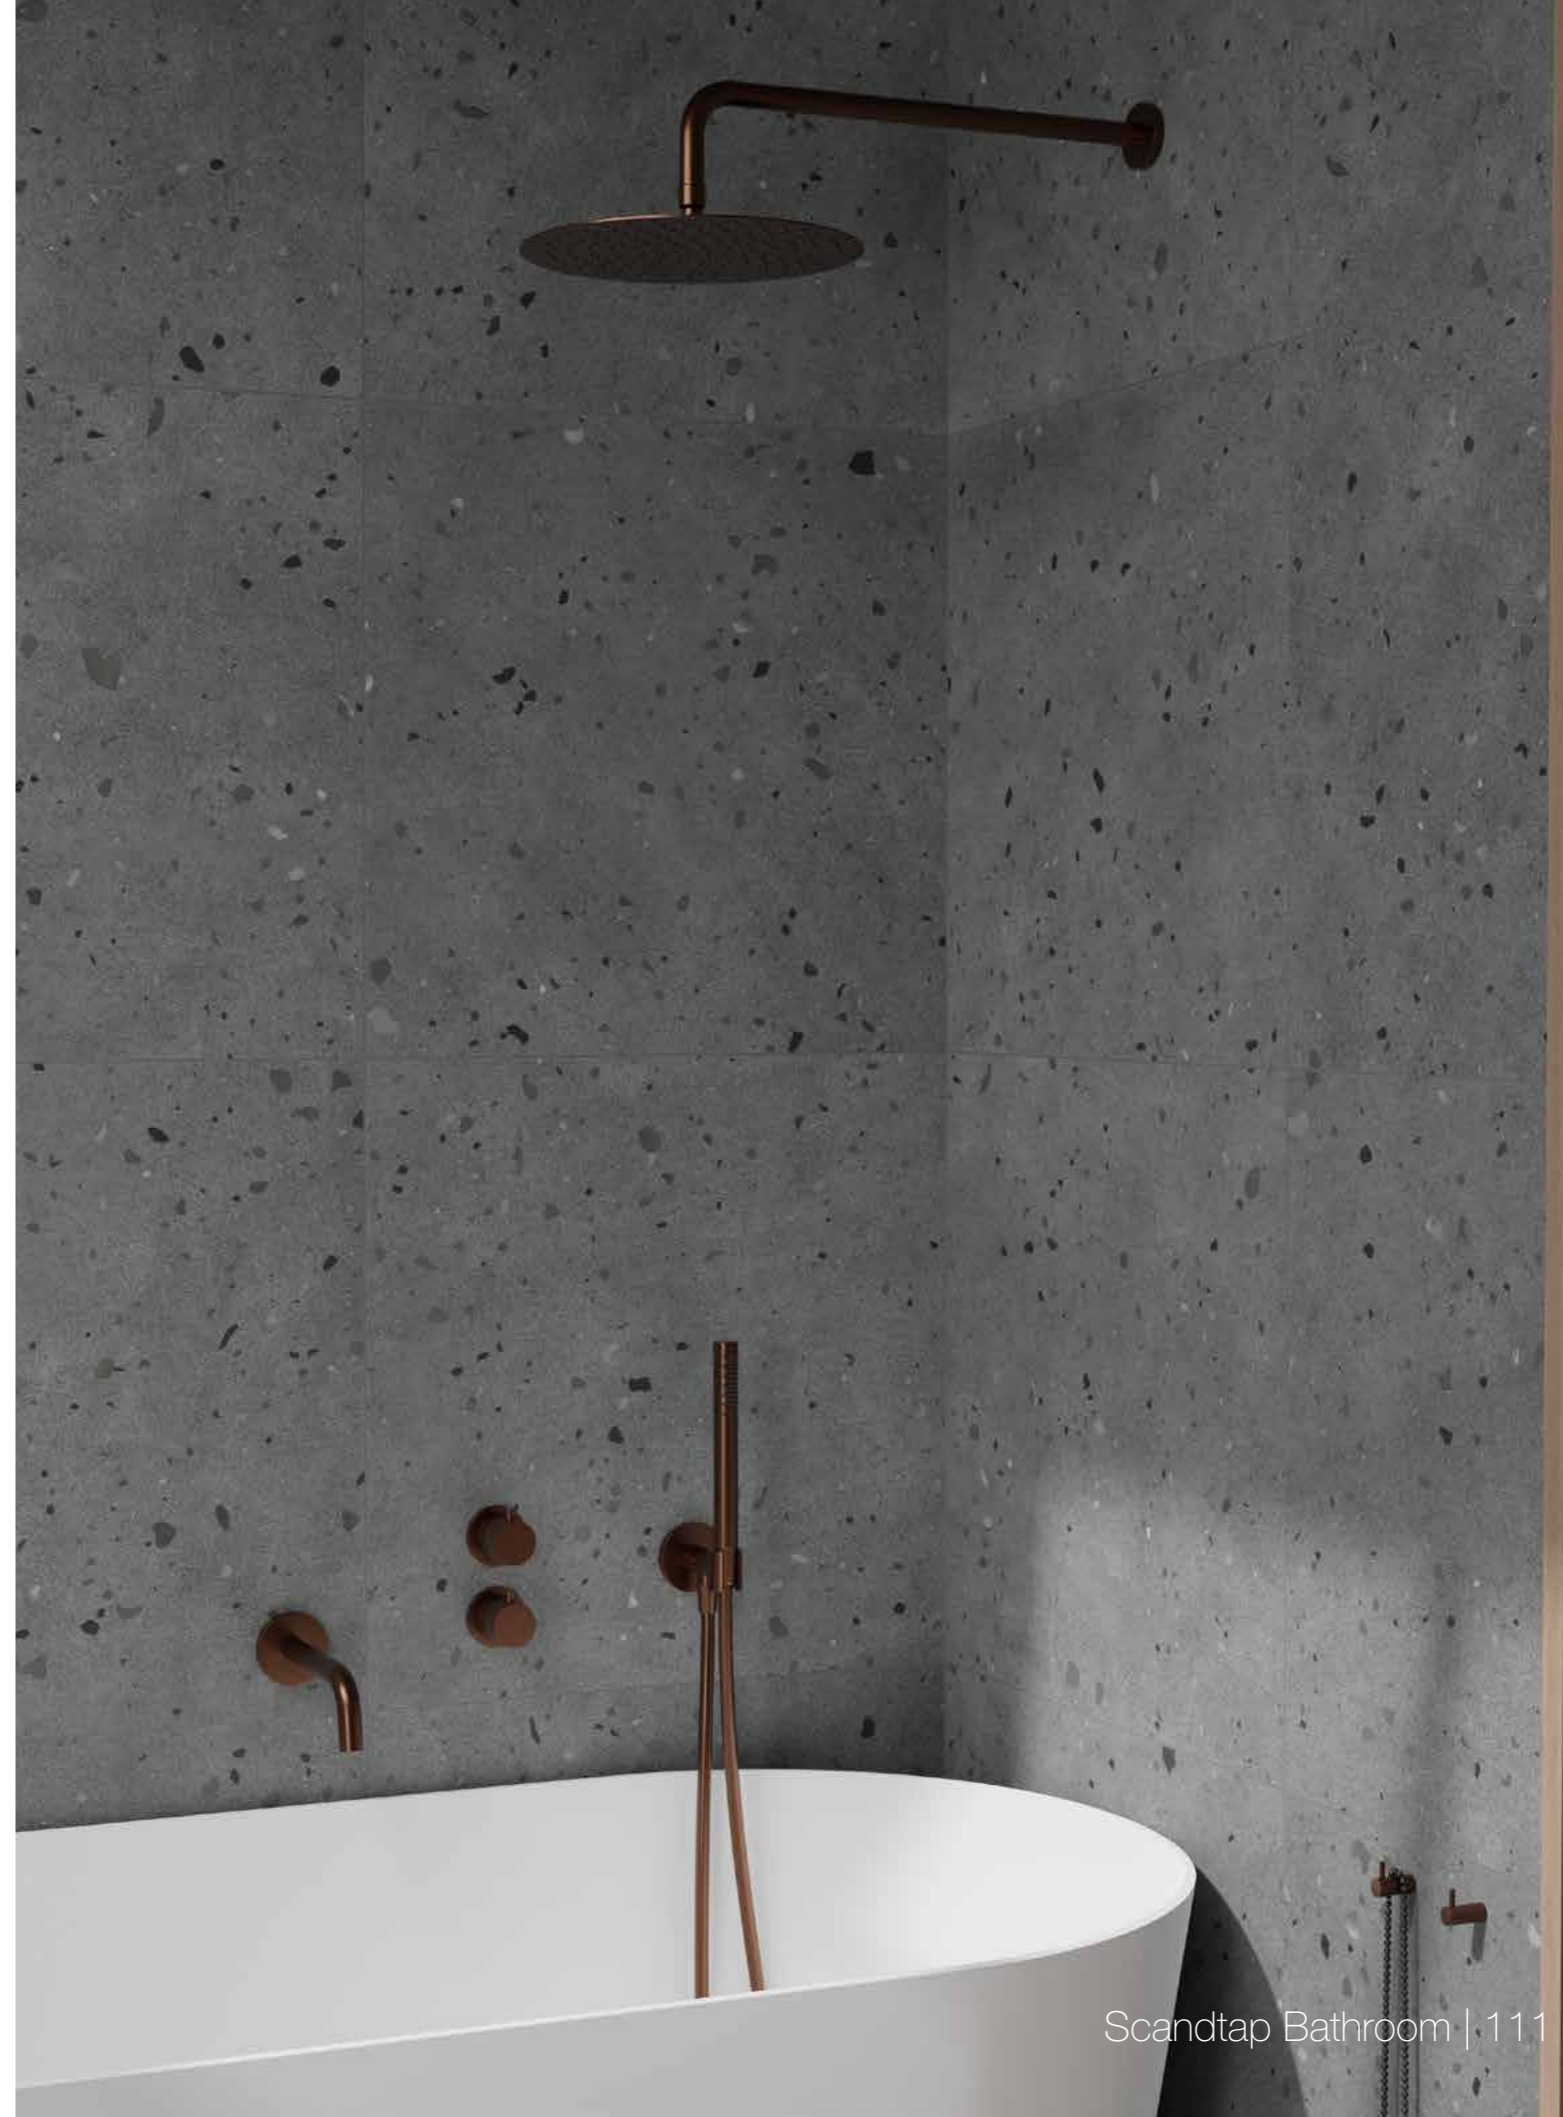

Harmonized 3x

Piiloasennettava termostaattihana, jossa elegantteja hoikkia yksityiskohtia. Piilokiinnitys seinän takana luo kylpyhuoneeseen minimalistisen ja sopusointuisen ilmeen. Mukana ohut seinäkiinnitteinen suihkusiivilä, jossa suuri ympärys, pelkistetty juoksuputki sekä lieriömäinen käsisuihku, joka tuottaa pehmeän ja miellyttävän virtauksen ja leveän suihkun. Ajaton muotoilu heijastelee pohjoismaista muotokieltä.

- Kolme toimintoa: Kattosuihku, käsisuihku ja juoksuputki
- Valmistettu ruostumattomasta teräksestä
- SINTEF- ja KIVA-hyväksytyt
- Lämpötilan ja virtauksen säätö erillisin napein
- Seinäkiinnitteinen suihkusiivilä
- Kääntyvä suihkusiivilä
- Kiertymätön letku
- Kalkinpoistotoiminto: käsisuihku ja suihkusiivilä on helppo puhdistaa, kun vesi on kalkkipitoista
- Käyttövarma termostaatti myös kalkkipitoisessa vedessä
- Mukana sertifioitu asennuslaatikko Scandtap Box 1 i ruostumatonta terästä, takaa vedenpitävyyden seinän takana
- Muotoiltu suojakuori yhteensopivassa sävyssä,, mukana vuotoilmaisoin

Ks. sivulta 128 pakettiratkaisu piiloasennettavan valikoiman asennusta varten.

Väri	Tuotenumero	Hinta
Original	21050	€ 3099
Sand	21056	€ 3299
Amber	21057	€ 3299
Shadow	21058	€ 3629
Classic	21059	€ 3629
Rust	21051	€ 3849
Scrap	21052	€ 3849
Coal	21053	€ 3849

Tekniset tiedot

Seinäkiinnitteinen suihkusiiviläkiinnike: CC 460 mm (kiinnikkeen lopullinen pituus seinästä mitaten määräytyy kaakelin ja eristekerroksen paksuuden perusteella)
Juoksuputki: 182 mm (putken lopullinen pituus seinästä mitaten määräytyy kaakelin ja eristekerroksen paksuuden perusteella)
Suihkusiivilä: Ø 300 mm
Suihkuletku: 1,5 m

110 | Scandtap Bathroom

Coal