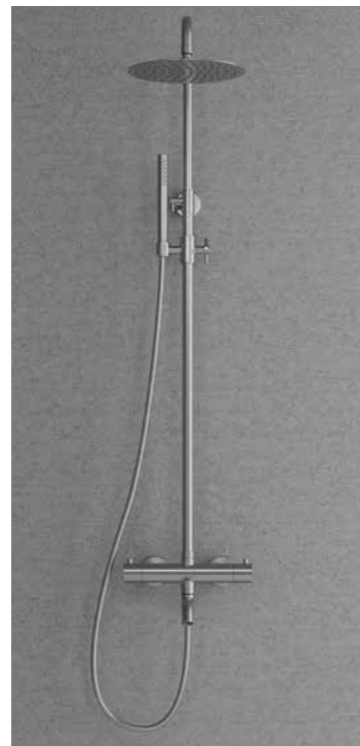

Pleasure 3

Kattosuihku, jossa tyylikäs design ja hoikkia yksityiskohtia. Pyöreä suihkusiivilä on käänneltävissä, ja se takaa pehmeän ja kattavan virtaamansa ansiosta optimaalisen käyttömukavuuden.

- Kolme toimintoa: kattosuihku, käsisuihku ja juoksuputki
- Kalkinpoistotoiminto: käsisuihku ja suihkusiivilä on helppo puhdistaa, jos vedessä on paljon kalkkia
- Valmistettu ruostumattomasta teräksestä
- Kääntyvä juoksuputki
- Teleskooppinen suihkutanko
- Säädettävä ja tukeva käsisuihkuinnike
- Kiertymätön letku
- Käyttövarma Vernet-merkkinen termostaatti, joka toimii myös veden ollessa kalkkipitoista
- Mukana suojakuvut piiloseinäkiinnitystä varten

Väri	Tuotenumero	Hinta
Original	20020	€ 1299
Sand	20026	€ 2099
Amber	20027	€ 2099
Shadow	20028	€ 2299
Classic	20029	€ 2299
Rust	20221	€ 2499
Scrap	20222	€ 2499
Coal	20223	€ 2499

Tekniset tiedot

CC 150
Säädettävä suihkutanko: 970-1360 mm
Säädettävä ylempi seinäkiinnitin: CC 70-129 mm seinästä
Suihkuletku: 1,5 m
Kattosuihku: Ø250 mm

Asennettaessa hana sijoitetaan tavallisesti kylpyammeen tasalle, ja silloin saatetaan tarvita jatkoputki kohottamaan katto-suihku haluttuun korkeuteen. (Ks. sivu 124). On tärkeää, että Steel Pleasure Extension Pipe -jatkoputki asennetaan hanan asennuksen yhteydessä.

Original