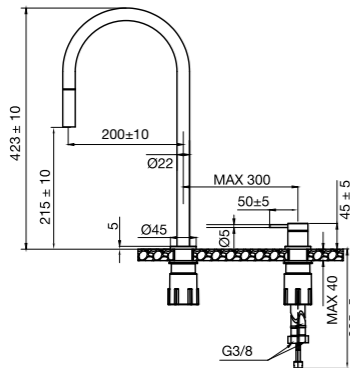

Tekniset tiedot

Juoksuputken reikä: 35 mm

Kahvan reikä: 35 mm

Suosittu CC putken ja kahvan välillä: 100–300 mm

Käännettävissä: 0°, 110° tai 360°.

Liitäntä: G 3/8

Cold start-toiminto

Lisätietoja osoitteessa
scandtap.com