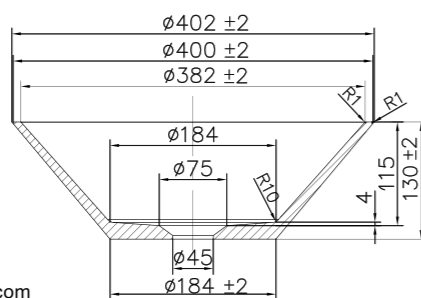

Tuotenumero Hinta

46003 € 725

Lisätietoja osoitteessa scandtap.com

Solid R4

Upotettu, tyylikäs matta valkoinen Solid Surface -pesuallas. Pyöreämuotoinen allas edustaa minimalistista designia. Jokainen pesuallas on käsintehty ja niillä on oma ainutlaatuinen luonteensa. Saatavilla pohjaventtiili.

- Valmistettu Solid Surface -materiaalista

Tekniset tiedot

Leveys: 380 mm
Syvyys: 380 mm
Korkeus: 50 mm

Tuotenumero Hinta

46004 € 725