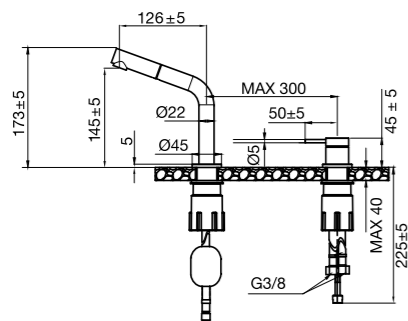

## Steel Short bar

Lyhyt vipu keittiöhanalle. Mahdollistaa lyhyemmän etäisyyden hanan ja seinän välillä. Pienin soveltuva etäisyys seinän ja hanareiän keskustan välillä: 50 mm. Sopii sarjojen Steel Curve, Steel Access, Steel Square, Steel Vision ja Steel Pro hanoihin.