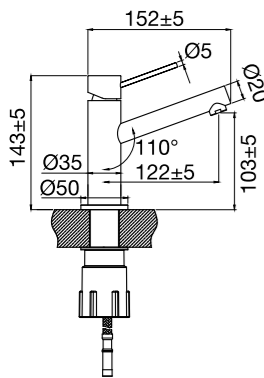

Tekniset tiedot

Läpivienti: 35 mm

Lisätietoja osoitteessa
scandtap.com