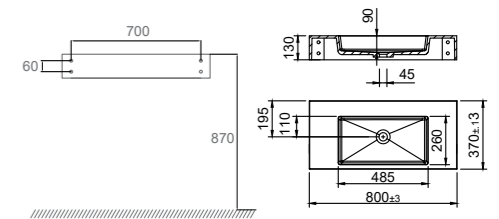

Solid SW1

Seinäkiinnitteinen mattavalkoinen Solid Surface -pesuallas. Pohjoismaista muotoilua, joka on saanut innoitusta luksushotellitunnelmasta. Pehmeä ilme ja sileä helppohoitoinen pinta. Minimalistinen muotoilu ja erittäin laadukas materiaali – ihanteellinen valinta ajatonta sisustusta etsivälle. Juuri sopiva koko pienempään kylpyhuoneeseen tai vieraskylpyhuoneeseen.

- Valmistettu Solid Surface -materiaalista

Tekniset tiedot

Koko: 600 x 370 x 130 mm (L x S x K)

Paino: 14,5 kg

Tuotenro Hinta

46101 € 1049

Lisätietoja osoitteessa scandtap.com

Solid SW2

Seinäkiinnitteinen mattavalkoinen Solid Surface -pesuallas. Pohjoismaista muotoilua, joka on saanut innoitusta luksushotellitunnelmasta. Pehmeä ilme ja sileä helppohoitoinen pinta. Minimalistinen muotoilu ja erittäin laadukas materiaali – ihanteellinen valinta ajatonta sisustusta etsivälle. Varustettu käytännöllisillä koriste- ja säilytyspinoilla.

- Valmistettu Solid Surface -materiaalista

Tekniset tiedot

Koko: 800 x 370 x 130 mm (L x S x K)

Paino: 17,5 kg

Tuotenro Hinta

46102 € 1154

Lisätietoja osoitteessa scandtap.com