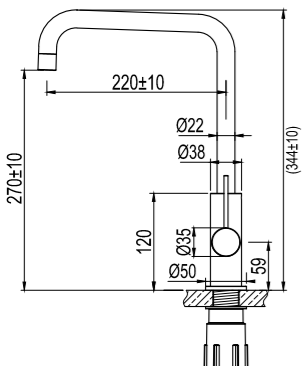

Mood

Keittiöhana, jonka design on pelkistetyt minimalistinen. Kapeamallinen keittiöhana, jossa pehmeät muodot yhdistyvät suoriin linjoihin.

- Valmistettu ruostumattomasta teräksestä
- Neoperl-poresuutin

Väri	Tuotenumero	Hinta
Original	30130	€ 384
Sand	30131	€ 505
Amber	30132	€ 505
Shadow	30133	€ 560
Rust	32130	€ 659
Scrap	32131	€ 659
Coal	32132	€ 659

Astianpesukoneen sulkuventtiili mukana:

Original	30135	€ 505
Sand	30138	€ 648
Amber	30137	€ 648
Shadow	30136	€ 703
Rust	32135	€ 799
Scrap	32136	€ 799
Coal	32137	€ 799

Tekniset tiedot

Läpiviemi: 35 mm
Käännettävissä 360° tai 0° ilman astianpesukoneen sulkuventtiiliä ja 360° tai 110° astianpesukoneen sulkuventtiilin kanssa.

Lisätietoja osoitteessa scandtap.com

Astianpesukoneen sulkuventtiili

Astianpesukoneen sulkuventtiili ei mukana:

Original