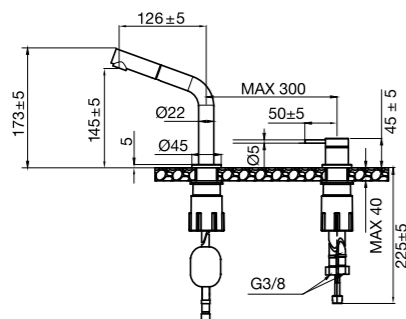

Tekniset tiedot

Juoksuputken reikä: 35 mm

Kahvan reikä: 35 mm

Suosittelu CC putken ja kahvan välillä: 100–300 mm

Käännettävissä: 0°, 110° tai 360°

Liitäntä: G 3/8

Cold start -toiminto

Lisätietoja
osoitteessa
scandtap.com