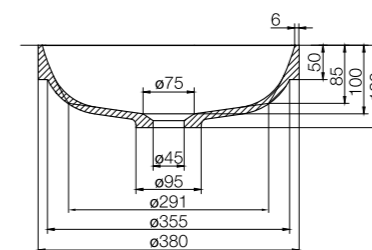

Lisätietoja osoitteessa scandtap.com