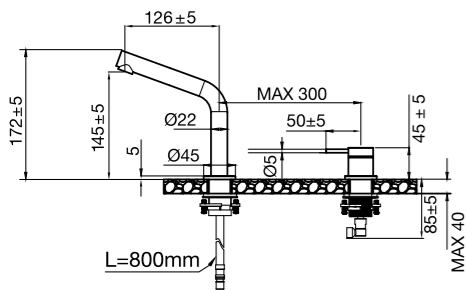

Uutuus!

Harmonized B2

Keittiöhana, jossa on erillinen juoksuputki ja nuppi. Tyylikäs minimalistinen design ja käytännöllinen ulkoasu. Kahvan ja juoksuputken välistä etäisyyttä ja kulmaa voi mukauttaa oman maun ja tarpeiden mukaan.

- Kahvan voi asentaa juoksuputken oikealle tai vasemmalle puolelle.
- Voi lukita tiettyyn asentoon niin, ettei putki liiku
- Valmistettu ruostumattomasta teräksestä
- Neoperl-poresuutin

Väri	Tuotenro	Hinta
Original	10260	€ 699
Sand	10266	€ 799
Amber	10267	€ 799
Shadow	10268	€ 899
Classic	10269	€ 899

Tekniset tiedot

Juoksuputken reikä: 35 mm

Kahvan reikä: 35 mm

Suositteltu CC putken ja kahvan välillä: 100–300 mm

Kääntyvä: 0°, 110° tai 360°

Liitäntä: G 3/8

Cold start -toiminto

Lisätietoja osoitteessa scandtap.com