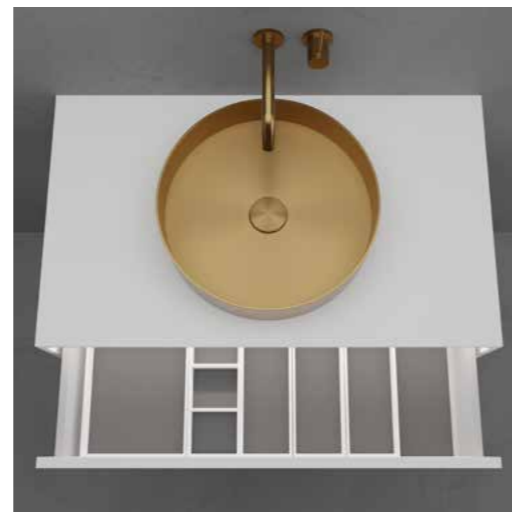

Tuoteno Hinta

46252 € 2969

Lisätietoja osoitteessa scandtap.com