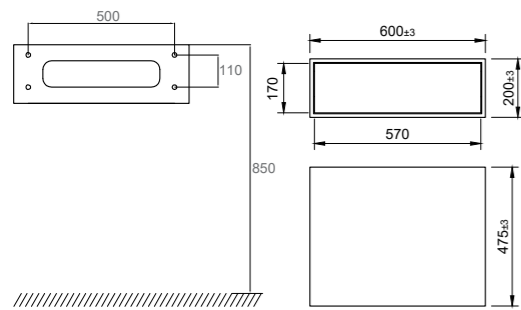

Tuoteno Hinta

46251 € 2639

Lisätietoja osoitteessa scandtap.com