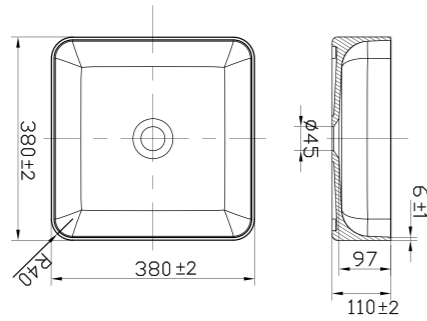

Solid S1

Vapaasti seisova tyylikäs mattavalkoinen Solid Surface -pesuallas. Pyöristetyn nelikulmainen muoto edustaa pehmeää minimalistista muutokieltä. Jokainen pesuallas on käsintehty ja niillä on oma ainutlaatuinen luonteensa. Saatavilla pohjaventtiili.

- Valmistettu Solid Surface -materiaalista

Tekniset tiedot

Leveys: 380 mm
Syyvyys: 380 mm
Korkeus: 110 mm

Tuotenumero Hinta
46051 € 725