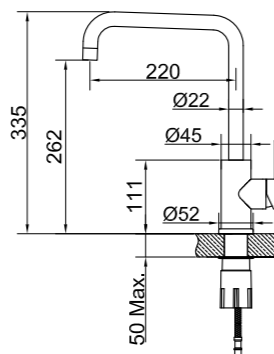

Square

Modernisti muotoiltu keittiöhana, jonka muotokieli on elegantti ja pelkistetty. Suorat linjat antavat hillityn vaikutelman.

- Valmistettu ruostumattomasta teräksestä
- Neoperl-poresuutin

Väri	Tuoteno	Hinta
Original	30010	€ 351

Astianpesukoneen sulkuventtiili mukana:

Original	30015	€ 472

Tekniset tiedot

Läpivienti: 35 mm

Käännettävissä 360° tai 0° ilman astianpesukoneen sulkuventtiiliä ja 360° tai 110° astianpesukoneen sulkuventtiilin kanssa.

Lisätietoja osoitteessa scandtap.com

Astianpesukoneen sulkuventtiili

Astianpesukoneen sulkuventtiili ei mukana: