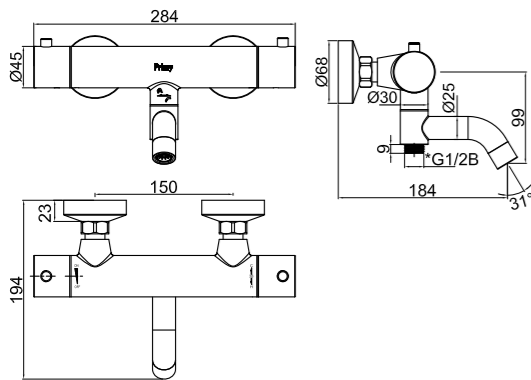

Tekniset tiedot

CC 150
Suihkuletku: 1,5 m