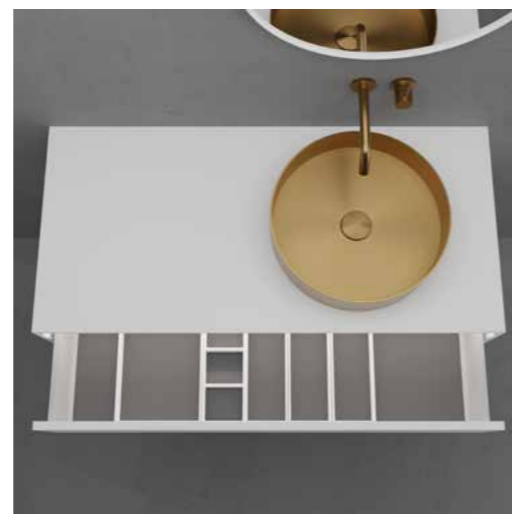

Tuoteno Hinta

46253 € 3299

Lisätietoja osoitteessa scandtap.com