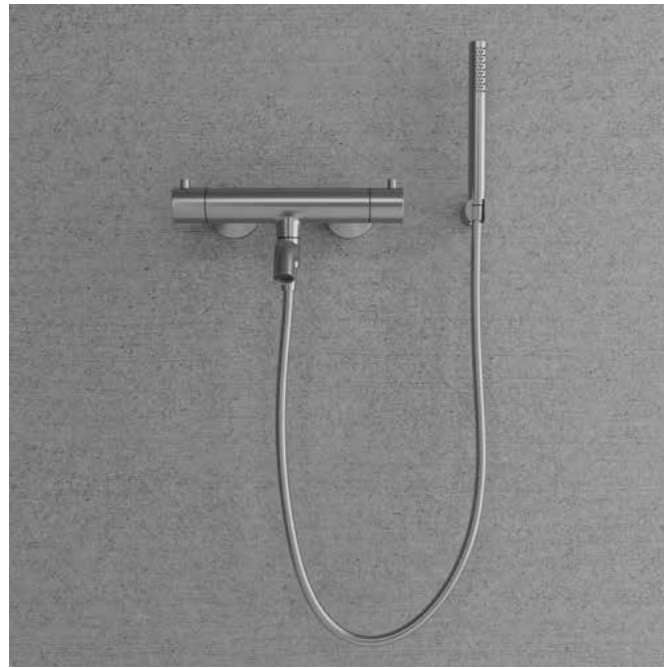

Original

Pleasure 4

Ammehana, joka edustaa pelkistettyä pohjoismaista muotokieltä. Takaa miellyttävän ja kattavan virtaaman.

- Kaksi toimintoa: käsisuihku ja juoksuputki
- Kalkinpoistotoiminto: käsisuihku on helppo puhdistaa, jos vedessä on paljon kalkkia
- Valmistettu ruostumattomasta teräksestä
- Kääntyvä juoksuputki
- Kiertymätön letku
- 1,5 m suihkuletku
- Termostaattihana, jossa integroitu vaihdin

Väri	Tuotenumero	Hinta
Original	20040	€ 967
Sand	20046	€ 1399
Amber	20047	€ 1399
Shadow	20048	€ 1649
Classic	20049	€ 1649
Rust	20041	€ 1999
Scrap	20042	€ 1999
Coal	20043	€ 1999

Tekniset tiedot

CC 150
Suihkuletku: 1,5 m

Lisätietoja osoitteessa
scandtap.com