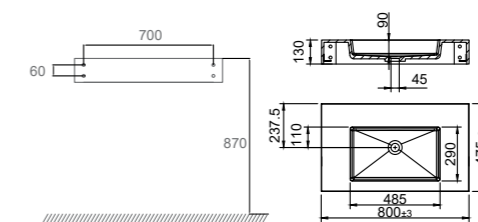

Tuotenro Hinta

46104 € 1299

Lisätietoja osoitteessa scandtap.com