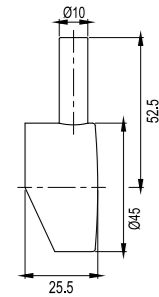

Short bar 5 mm

Lyhyt vipu keittiöhanalle. Mahdollistaa lyhyemmän etäisyyden hanan ja seinän välillä. Pienin soveltuva etäisyys seinän ja hanareiän keskustan välillä: 42 mm. Sopii sarjojen Steel Accent, Steel Accent Square, Steel Mood ja Steel Equip hanoihin.

Väri	Tuotenro	Hinta
Original	32000	€ 25
Sand	32001	€ 46
Amber	32002	€ 46
Shadow	32003	€ 57
Rust	32004	€ 63
Scrap	32005	€ 63
Coal	32006	€ 63

Lisätietoja osoitteessa scandtap.com