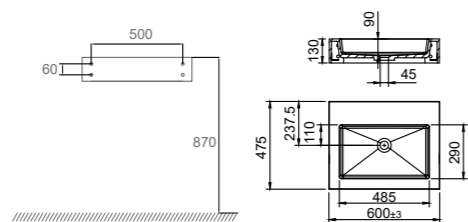

Tuotenro Hinta

46103 € 1154

Lisätietoja osoitteessa scandtap.com