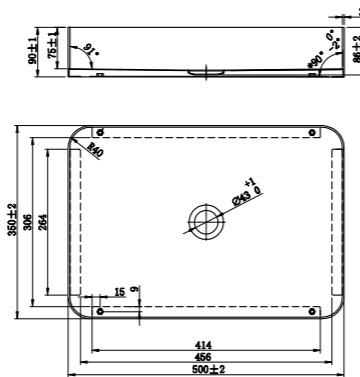

### Tekniset tiedot

Leveys: 500 mm  
 Syvyys: 350 mm  
 Korkeus: 90 mm

Lisätietoja osoitteessa [scandtap.com](https://scandtap.com)