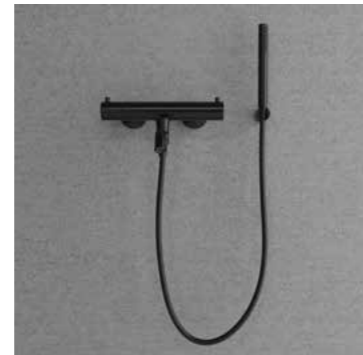

Shadow

Pleasure 4

Ammehana, joka edustaa pelkistettyä pohjoismaista muotokieltä. Takaa miellyttävän ja kattavan virtaaman.

- Kaksi toimintoa: käsisuihku ja juoksuputki
- Kalkinpoistotoiminto: käsisuihku on helppo puhdistaa, jos vedessä on paljon kalkkia
- Valmistettu ruostumattomasta teräksestä
- Kääntyvä juoksuputki
- Kiertymätön letku
- 1,5 m suihkuletku
- Termostaattihana, jossa integroitu vaihdin

Väri	Tuotenumero	Hinta
Original	20040	€ 967
Sand	20046	€ 1399
Amber	20047	€ 1399
Shadow	20048	€ 1649
Classic	20049	€ 1649
Rust	20041	€ 1999
Scrap	20042	€ 1999
Coal	20043	€ 1999

Tekniset tiedot

CC 150
Suihkuletku: 1,5 m

Lisätietoja osoitteessa
scandtap.com