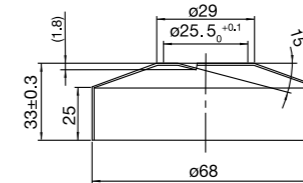

Pleasure Cover 33 mm à 2 kpl

Ruostumattomasta teräksestä valmistettu Steel Pleasure -sarjan erittäin tilava suojakuori, joka korvaa hanan mukana toimitetut kuoret ja jota voidaan käyttää näkyvien putkiosien piilottamiseen seinällä. 2 kpl á 33 mm.

Väri	Tuotenro	Hinta
Original	20810	€ 65
Sand	20816	€ 87
Amber	20817	€ 87
Shadow	20818	€ 98
Classic	20819	€ 98
Rust	20811	€ 109
Scrap	20812	€ 109
Coal	20813	€ 109

Lisätietoja osoitteessa scandtap.com