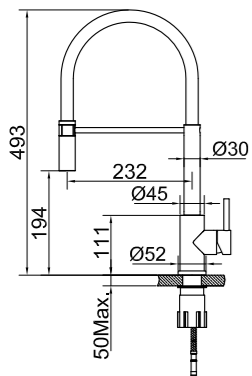

Tekniset tiedot

Häiltägning: 35 mm

Käännettävissä 360° tai 0° ilman astianpesukoneen sulkuventtiiliä ja 360° tai 110° astianpesukoneen sulkuventtiiliin kanssa.