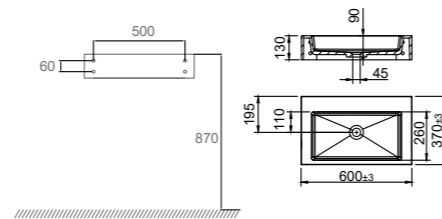

Solid SW2

Seinäkiinnitteinen mattavalkoinen Solid Surface -pesuallas. Pohjoismaista muotoilua, joka on saanut innoitusta luksushotellitunnelmasta. Pehmeä ilme ja sileä helppohoitoinen pinta. Minimalistinen muotoilu ja erittäin laadukas materiaali – ihanteellinen valinta ajatonta sisustusta etsivälle. Varustettu käytännöllisillä koriste- ja säilytyspinoilla.

- Valmistettu Solid Surface -materiaalista

Tekniset tiedot

Koko: 800 x 370 x 130 mm (L x S x K)

Paino: 17,5 kg

Tuotenro Hinta

46102 € 1154

Lisätietoja osoitteessa scandtap.com