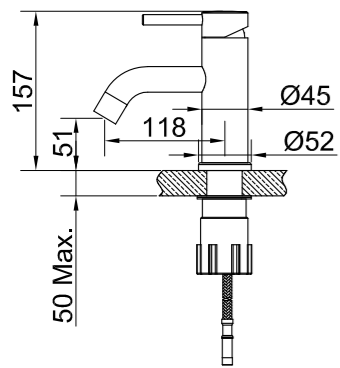

Steel Wave

Hana, jonka pehmeissä muodoissa ja puhtaissa linjoissa moderni yhdistyy klassiseen. Hyvän virtaaman ansiosta hana on mahdollista liittää yhtä hyvin pienempään kuin suurempaan pesualtaaseen.

- Valmistettu ruostumattomasta teräksestä
- Neoperl-poresuutin

Väri	Tuotenumero	Hinta
Original	10000	€ 329
Sand	10006	€ 439
Amber	10007	€ 439
Shadow	10008	€ 483

Tekniset tiedot
Läpivienti: 35 mm

Lisätietoja osoitteessa scandtap.com