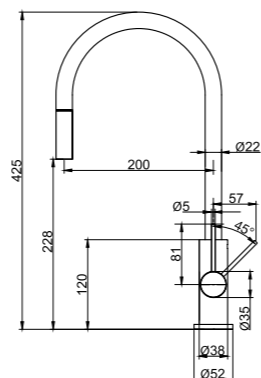

Coal

Astianpesukoneen sulkuventtiili ei mukana: