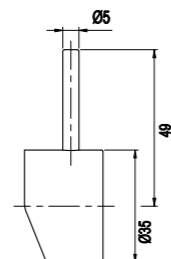

Clean Dispenser

Hanan kanssa yhteensopiva astianpesuaineen pumppupullo ruostumatonta terästä. Modernia designia pohjoismaisena versiona. Tarkkaan mietittyjä yksityiskohtia, kuten helppo täytettävyys ja pesuainetta säästävä pumppuosa.

Väri	Tuotenro	Hinta
Original	35000	€ 131
Sand	35001	€ 153
Amber	35002	€ 153
Shadow	35003	€ 192
Classic	35009	€ 179
Rust	35004	€ 219
Scrap	35005	€ 219
Coal	35006	€ 219

Tekniset tiedot

Lävistys: 26 mm
Säädettävä korkeus 0-40 mm
Äänenvoimakkuus: 300 ml

Lisätietoja osoitteessa scandtap.com