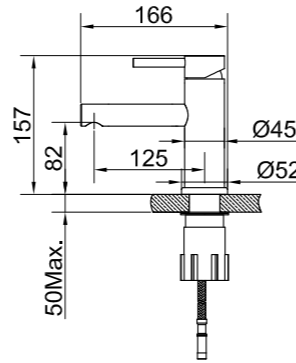

Väri	Tuotenro	Hinta
Original	10020	€ 329
Shadow	10028	€ 505

Shadow

**Tekniset tiedot**  
Läpivienti: 35 mm

Lisätietoja osoitteessa  
scandtap.com