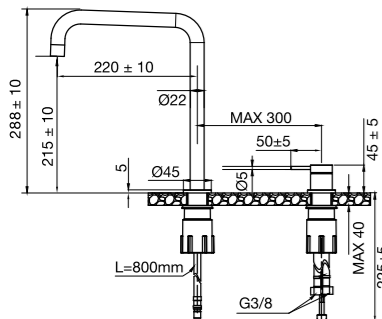

Tekniset tiedot

Juoksuputken reikä: 35 mm

Kahvan reikä: 35 mm

Suosittelut CC putken ja kahvan välillä: 100–300 mm

Kääntyvä: 0°, 110° tai 360°.

Liitäntä: G 3/8.

Cold start -toiminto

Lisätietoja osoitteessa scandtap.com