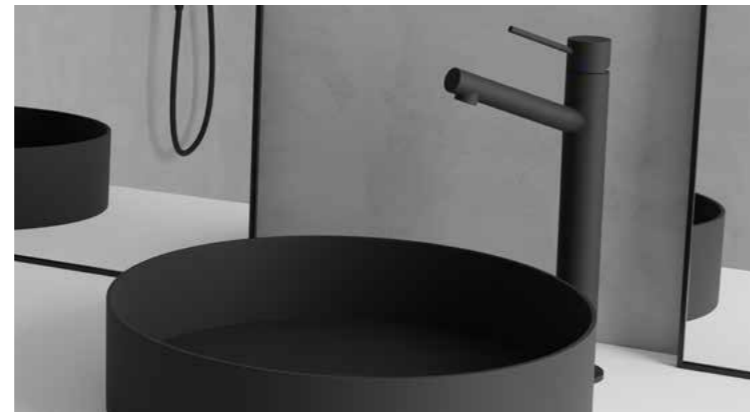

Coal

Vector High

Hana, jossa hoikka design modernein vaikuttein. Poikittaisia linjoja minimalistisena versiona. Korkea malli, jossa yhtenäinen varsi; sopii erinomaisesti vapaasti seisovaan pesualtaaseen. Laadukkaat komponentit säästävät vettä ja pitävät yllä täydellisen sopivaa virtaamaa.

- Valmistettu ruostumattomasta teräksestä
- Neoperl-poresuutin

Väri	Tuotenumero	Hinta
Original	10240	€ 429
Sand	10246	€ 529
Amber	10247	€ 529
Shadow	10248	€ 589
Classic	10249	€ 599
Rust	12240	€ 659
Scrap	12241	€ 659
Coal	12242	€ 659

Tekniset tiedot
Läpivienti: 35 mm

Lisätietoja osoitteessa
scandtap.com