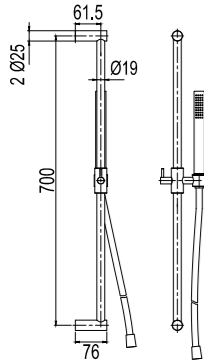

Steel Pleasure

Suihkusetti, jossa hoikka design ja säädettävä käsisuihkukinnike. Lieriönmuotoinen käsisuihku takaa miellyttävän ja kattavan virtaaman.

Väri	Tuotenumero	Hinta
Original	20035	€ 329
Sand	20036	€ 439
Amber	20037	€ 439
Shadow	20038	€ 549

Tekniset tiedot
CC 700
Pituus: 750 mm
Suihkuletku: 1,5 m
Halkaisijaltaan sauva: Ø25 mm

Lisätietoja osoitteessa scandtap.com

Original