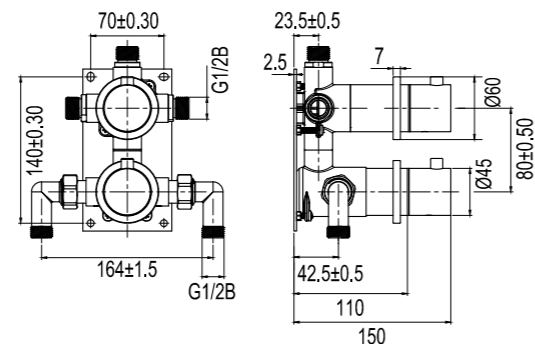

Lisätietoja osoitteessa
scandtap.com

Harmonized 2x

Piiloasennettava termostaattihana, jossa elegantteja hoikkia yksityiskohtia. Piilokiinnitys seinän takana luo kylpyhuoneeseen minimalistisen ja sopusointuisen ilmeen. Mukana ohut seinäkiinnitteinen suihkusiivilä, jossa suuri ympäryys, sekä lieriömäinen käsisuihku, joka tuottaa pehmeän ja miellyttävän virtauksen ja leveän suihkun. Ajatton muotoilu heijastelee pohjoismaista muotokieltä.

- Kaksi toimintoa: katto- ja käsisuihku
- Valmistettu ruostumattomasta teräksestä
- SINTEF- ja KIVA-hyväksytty
- Lämpötilan ja virtauksen säätö erillisin nupein
- Seinäkiinnitteinen suihkusiivilä
- Kääntyvä suihkusiivilä
- Kiertymätön letku
- Kalkinpoistotoiminto: suihkusiivilä ja käsisuihku on helppo puhdistaa, kun vedessä on runsaasti kalkkia
- Käyttövarma termostaatti myös kalkkipitoisessa vedessä
- Mukana sertifioitu asennuslaatikko Scandtap Box 1 i ruostumatonta terästä, takaa vedenpitävyyden seinän takana
- Muotoiltu suojakuori yhteensopivassa sävyssä,, mukana vuotoilmaisoin

Ks. sivulta 128 pakettiratkaisu piiloasennettavan valikoiman asennusta varten.

Väri	Tuotenumero	Hinta
Original	21020	€ 2699
Sand	21026	€ 3079
Amber	21027	€ 3079
Shadow	21028	€ 3299
Classic	21029	€ 3299
Rust	21021	€ 3629
Scrap	21022	€ 3629
Coal	21023	€ 3629

Tekniset tiedot

Seinäkiinnitteinen suihkusiiviläkiinnike: CC 460 mm (kiinnikkeen lopullinen pituus seinästä mitaten määräytyy kaakelin ja eriste-kerroksen paksuuden perusteella)

Suihkusiivilä: $\varnothing$ 300 mm

Suihkuletku: 1,5 m