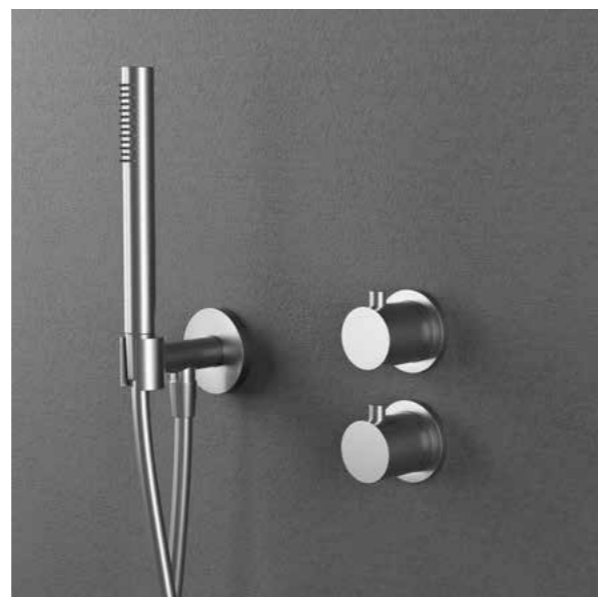

Harmonized mixer body and peripherals

Piiloasennettava Harmonized-hana, jossa käsisuihkupidike, käsisuihku, suihkuletku ja vuotosuojan suojakuori.

Väri	Tuotenro	Hinta
Original	21150	€ 1461
Sand	21156	€ 1814
Amber	21157	€ 1814
Shadow	21158	€ 1946
Classic	21159	€ 1946
Rust	21151	€ 2078
Scrap	21152	€ 2078
Coal	21153	€ 2078

Lisätietoja osoitteessa scandtap.com

Harmonized wall pipe

Harmonized-sarjan seinäkiinnitteiseen, piiloasennettavaan suihkuun tarkoitettu suihkusiiviläkiinnike. Seinäasennuksen ansiosta suihkun korkeuden voi päättää itse. Sopii erinomaisesti myös viistokattoiseen kylpyhuoneeseen.

Väri	Tuotenro	Hinta
Original	21140	€ 213
Sand	21146	€ 219
Amber	21147	€ 219
Shadow	21148	€ 230
Classic	21149	€ 230
Rust	21141	€ 258
Scrap	21142	€ 258
Coal	21143	€ 258

Tekniset tiedot

Pituus: 460 mm (suihkusiiviläkiinnikkeen lopullinen pituus määräytyy kipsilevyjen ja/tai muun kattomateriaalin paksuuden perusteella)

Lisätietoja osoitteessa scandtap.com