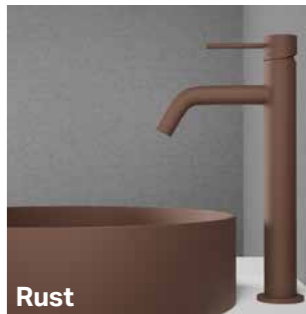

by Scandtap

Rust

Tyylikkyyttä rustiikisella teollisuusvivahteella. Rust yhdistää by Scandtap -sarjan pehmeän mattapinnan värisävyihin, jotka vievät ajatukset hapettuneeseen metalliin. Vuosikausia säälle ja tuulelle altistunut teräs saa sen historiaa todistavan pinnan. Juuri tästä Rust-konsepti on saanut inspiraationsa. Moderni ja nostalginen vuorovaikutus luo mahdollisuuksia erityyillisille designeille.

Scrap

Tyylikäs teollisuuspinta modernina versiona. Tummanharmaa mattapinta antaa puhtaan ja modernin vaikutelman, mutta vihjaa samalla karkeampiin pintoihin, kuten sementtiin ja betoniin. Scrap saa inspiraatiota vuosisadan vaihteen teollisuudesta ja luo mielikuvia viehätysvoimasta ja mystiikasta, jotka voidaan yhdistää moniin tämän aikakauden esineisiin.

Coal

Täydellinen mattamusta pinta ruostumattomalle teräshanalle. Perustuu raakoihin, teollisiin ja tummiin metalleihin, jotka olivat ikonisia höyryvoiman suuruuden aikoina. Coal on monipuolinen väri, joka luo erinomaiset edellytykset uniikille ja persoonalliselle sisustukselle. Pehmeä kiilto ja tumma metallipinta inspiroivat ja luovat selkeän ja voimakkaan vaikutelman.