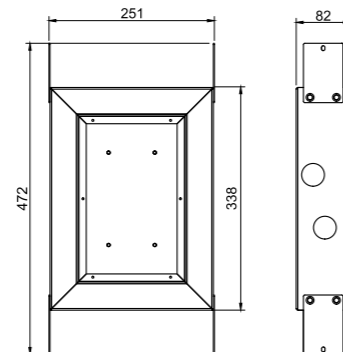

Scandtap Box 1

Vuotamaton piiloasennuskotelo ruostumatonta terästä – asennetaan yhdessä piiloasennettavan hanan kanssa takaamaan vedenpitävyys seinän takana. Sopii kaikkiin Harmonized-sarjan piiloasennettaviin hanoihin.

- Valmistettu ruostumattomasta teräksestä
- Turvallisten vesiasennussääntöjen (Branchregler Säker Vatteninstallation 2021:1) mukainen.
- SINTEF-hyväksytty, TG 20819
- RISE-tyyppihyväksytty
- RISE-järjestelmähyväksytty
- Hyväksytty +23 eristekerrosmerkin kanssa

Tuoteno Hinta
21160 € 960

Lisätietoja osoitteessa scandtap.com

Osoitteesta scandtap.com löytyvät myös tekniset tiedot ja kaikki piiloasennettavat ratkaisumme.