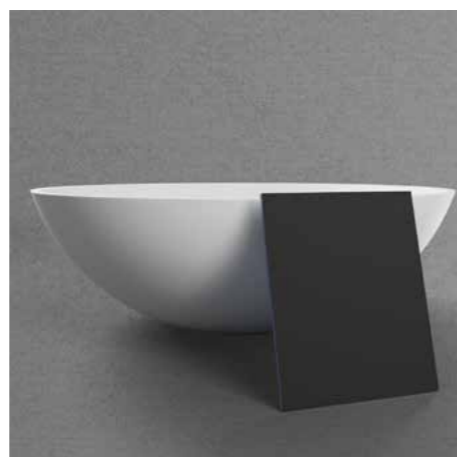

Solid D1-D3

Leveä Solid Surface -laatikkojakaja. Tilaa esimerkiksi hiusharjoille, hiustenkuivaajalle ja muille kookkaammille esineille. Sopii kylpyhuoneen huonekaluille Solid S600, Solid S800, Solid S1000 ja Solid S1400.

Nimi	Tyyppi	Koko	Tuotenro	Hinta
Solid D1	Yksinkertainen	195 x 326 x 37 mm (L x S x K)	46261	€ 131
Solid D2	Yksinkertainen	97,5 x 326 x 37 mm (L x S x K)	46262	€ 131
Solid D3	Jaettu	97,5 x 326 x 37 mm (L x S x K)	46263	€ 131

Lisätietoja osoitteessa scandtap.com

Socket 230V

Pistorasia, huomaamaton piilokiinnitys laatikossa. Sopii kylpyhuoneen huonekaluille Solid S600, Solid S800, Solid S1000 ja Solid S1400.

Tuotenro	Hinta
48005	€ 54

Lisätietoja osoitteessa scandtap.com

Purus Universal Membrane Bottle Trap

Pieneen tilaan menevä vesilukko jättää enemmän säilytystilaa kylpyhuonekalusteisiin.

Tuotenro	Hinta
80041	€ 55

Lisätietoja osoitteessa scandtap.com

Solid surface polishing pad

Naarmut ja värjäymät voi tavallisesti poistaa kiillottamalla pintaa hankaussienellä.

Tuotenro	Hinta
81001	€ 21

Lisätietoja osoitteessa scandtap.com