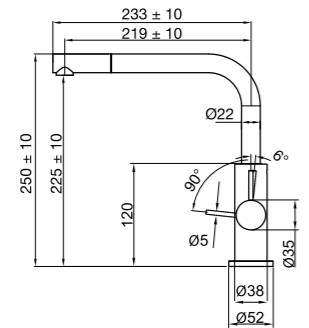

### Tekniset tiedot

Reiät: 35 mm

Käännettävissä 0°, 110° ja 360°

Kokonaiskorkeus 250 mm

Lisätietoja osoitteessa [scandtap.com](http://scandtap.com)

Astianpesukoneen sulkuventtiili

Astianpesukoneen sulkuventtiili ei mukana: