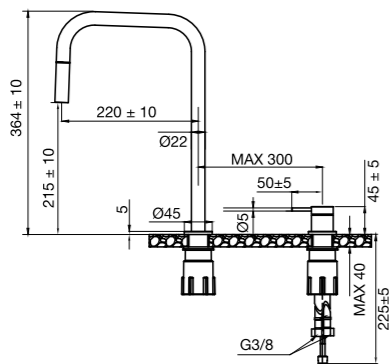

## Tekniset tiedot

Juoksuputken reikä: 35 mm

Kahvan reikä: 35 mm

Suosittelut CC putken ja kahvan väillä: 100–300 mm

Käännettävissä: 0°, 110° tai 360°

Liitäntä: G 3/8

Cold start -toiminto

Lisätietoja  
osoitteessa  
scandtap.com