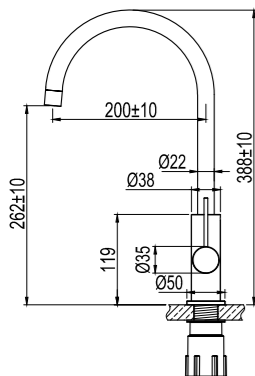

Tekniset tiedot

Läpivienti: 35 mm