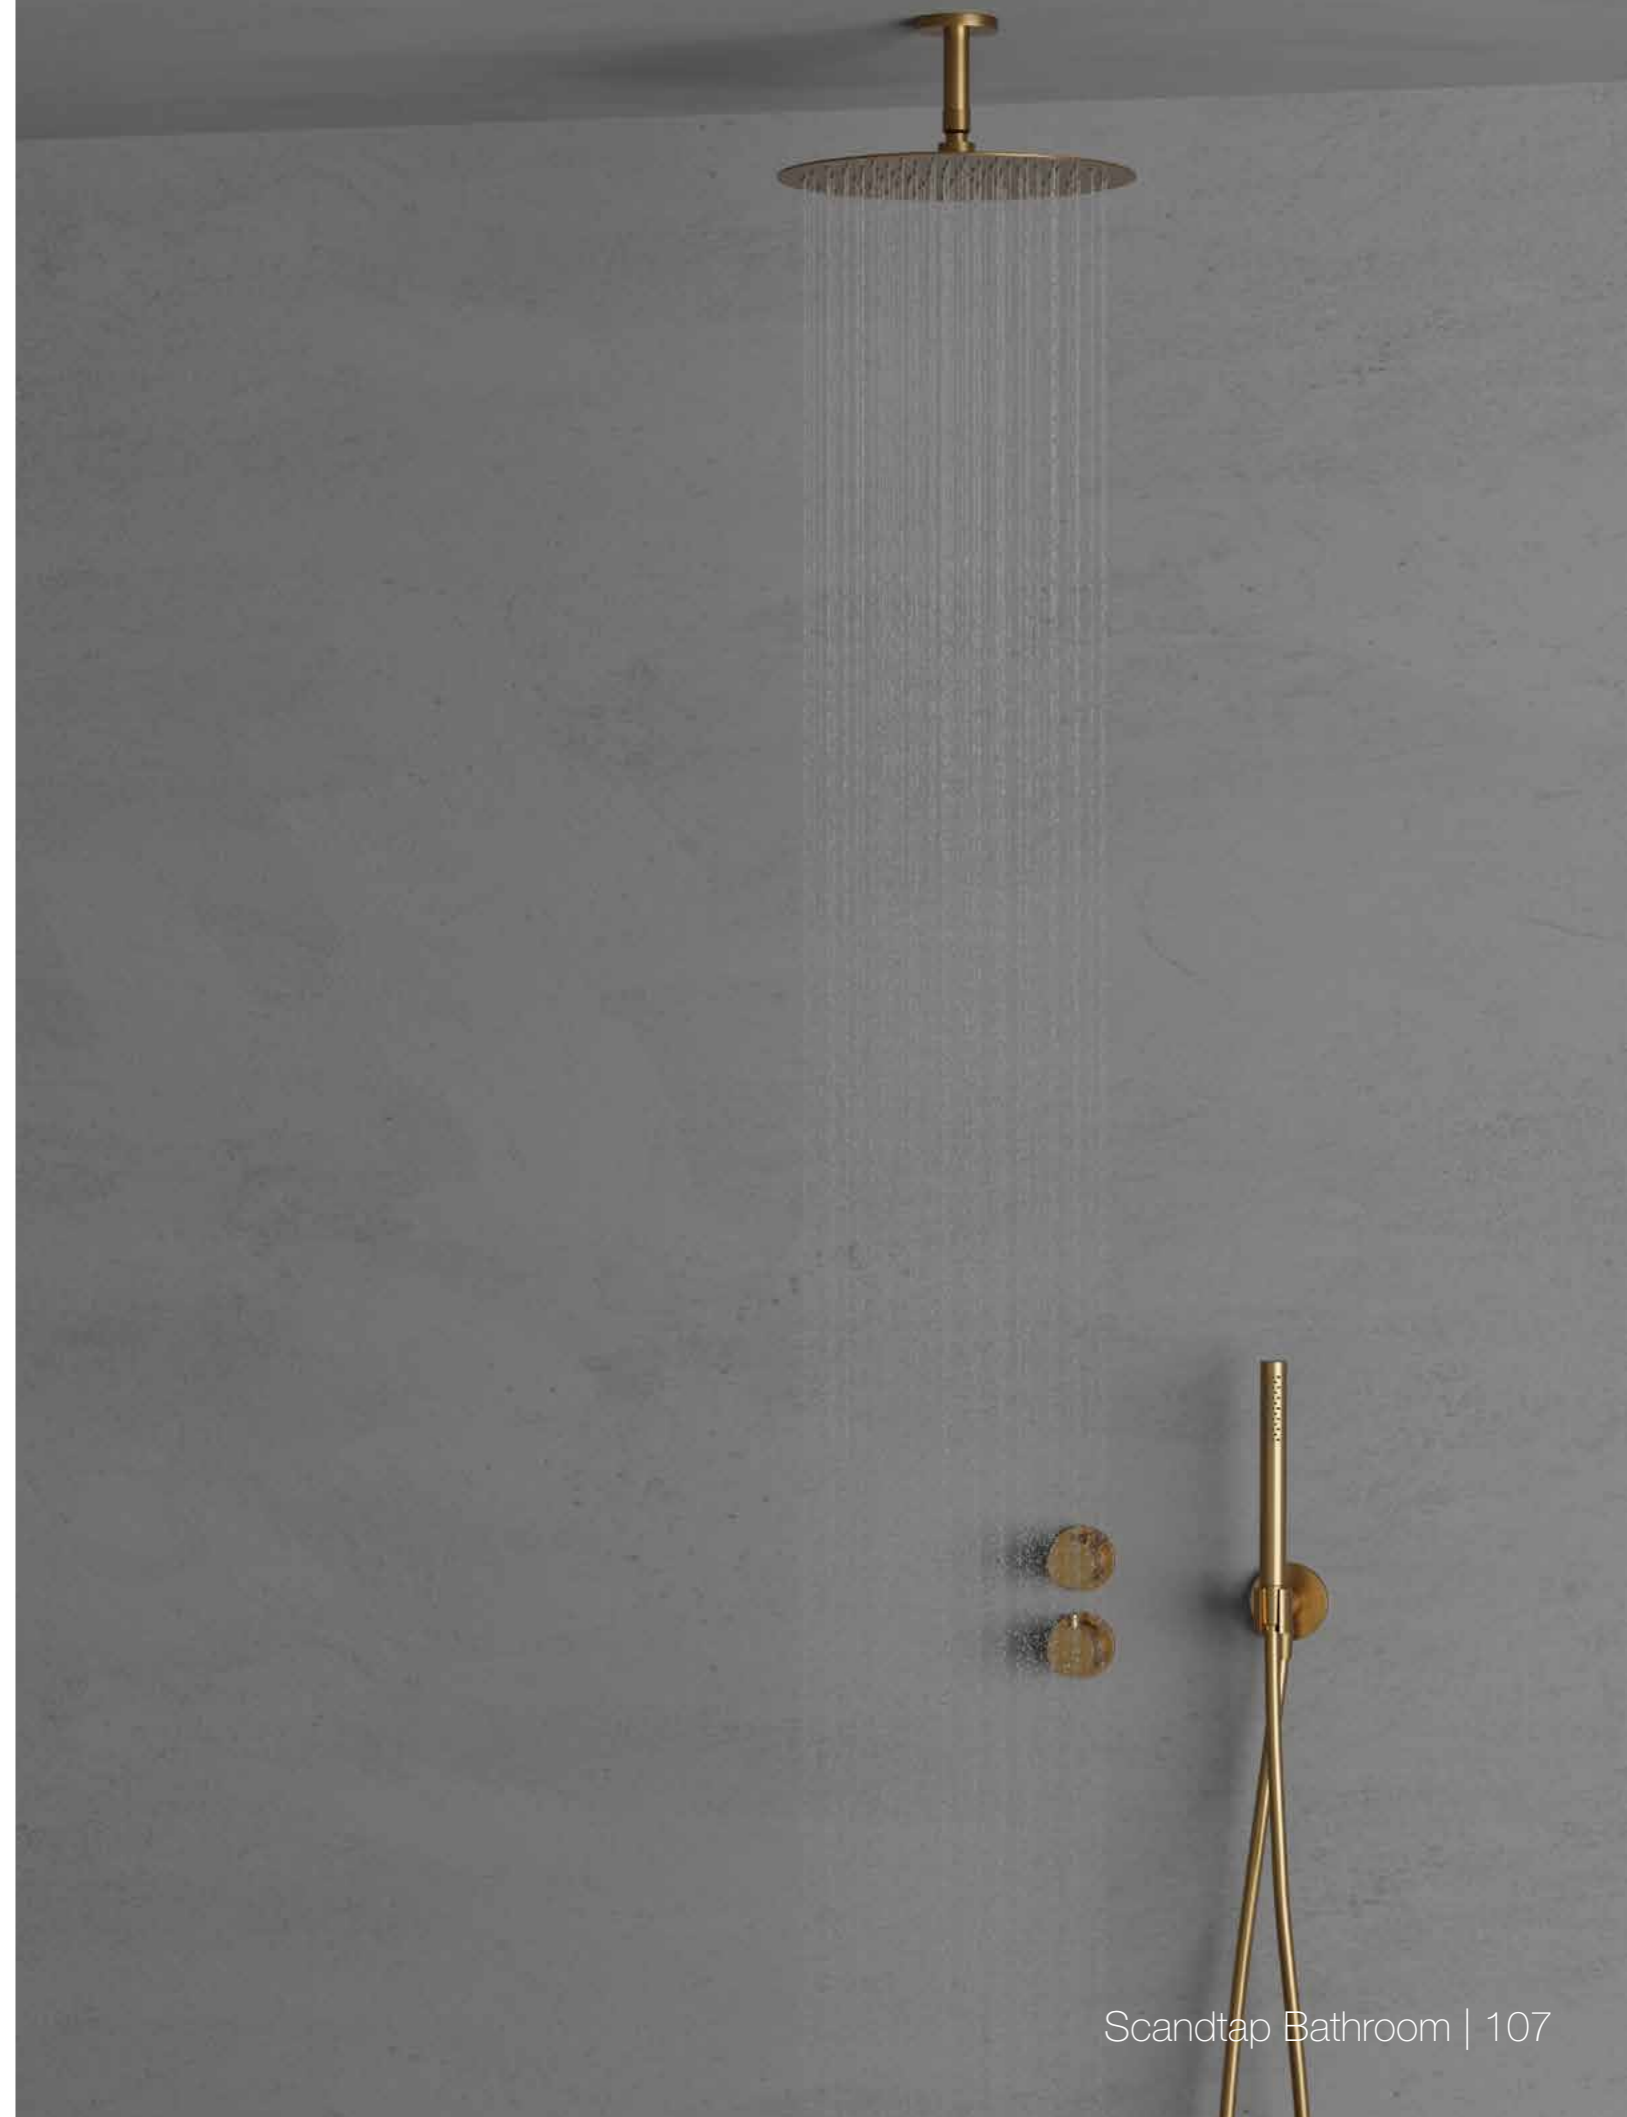

Harmonized 2y

Piiloasennettava termostaattihana, jossa elegantteja hoikkia yksityiskohtia. Piilokiinnitys seinän takana luo kylpyhuoneeseen minimalistisen ja sopusointuisen ilmeen. Mukana ohut seinäkiinnitteinen suihkusiivilä, jossa suuri ympäryys, sekä lieriömäinen käsisuihku, joka tuottaa pehmeän ja miellyttävän virtauksen ja leveän suihkun. Ajaton muotoilu heijastelee pohjoismaista muotokieltä.

- Kaksi toimintoa: katto- ja käsisuihku
- Valmistettu ruostumattomasta teräksestä
- SINTEF- ja KIVA-hyväksytyt
- Lämpötilan ja virtauksen säätö erillisin nupein
- Kattokiinnitteinen suihkusiivilä
- Kääntyvä suihkusiivilä
- Kiertymätön letku
- Kalkinpoistotoiminto: suihkusiivilä ja käsisuihku on helppo puhdistaa, kun vedessä on runsaasti kalkkia
- Käyttövarma termostaatti myös kalkkipitoisessa vedessä
- Mukana sertifioitu asennuslaatikko Scandtap Box 1 i ruostumaton terästä, takaa vedenpitävyyden seinän takana
- Muotoiltu suojakuori yhteensopivassa sävyssä, mukana vuotoilmaisoin

Ks. sivulta 128 pakettiratkaisu piiloasennettavan valikoiman asennusta varten.

Väri	Tuotenumero	Hinta
Original	21030	€ 2699
Sand	21036	€ 3079
Amber	21037	€ 3079
Shadow	21038	€ 3299
Classic	21039	€ 3299
Rust	21031	€ 3629
Scrap	21032	€ 3629
Coal	21033	€ 3629

Tekniset tiedot

Kattokiinnitteinen suihkusiiviläkiinnike: CC 85 mm
(suihkusiiviläkiinnikkeen lopullinen pituus riippuu kipsilevyjen ja/tai muun kattomateriaalin paksuudesta)
Suihkusiivilä: Ø 300 mm
Suihkuletku: 1,5 m

Lisätietoja osoitteessa
scandtap.com