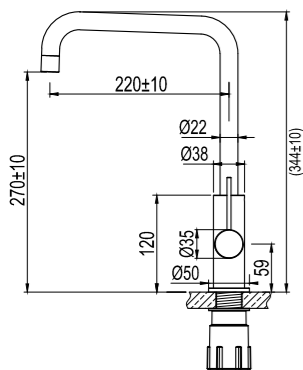

Tekniset tiedot

Läpiviemi: 35 mm

Lisätietoja osoitteessa scandtap.com