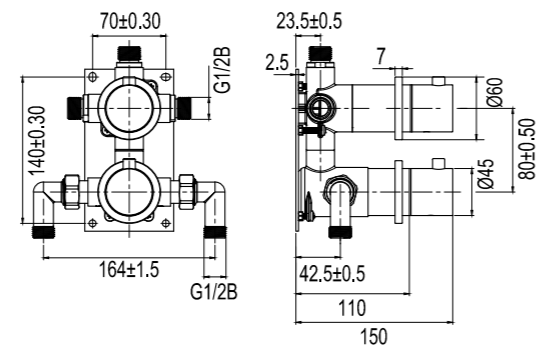

Coal

Lisätietoja osoitteessa
scandtap.com

Harmonized 2z

Piiloasennettava termostaattihana, jossa elegantteja hoikkia yksityiskohtia. Piilokiinnitys seinän takana luo kylpyhuoneeseen minimalistista ja harmonista ilmettä. Mukana ohut seinäkiinnitteinen suihkusiivilä, jossa suuri ympärys, sekä lieriömäinen käsisuihku, joka tuottaa pehmeän ja miellyttävän virtauksen ja leveän suihkun. Ajatton muotoilu heijastelee pohjoismaista muotokieltä.

- Kaksi toimintoa: katto- ja käsisuihku
- Valmistettu ruostumattomasta teräksestä
- SINTEF- ja KIWA-hyväksytyt
- Lämpötilan ja virtauksen säätö erillisin napein
- Kattokiinnitteinen suihkusiivilä
- Kääntyvä suihkusiivilä
- Kiertymätön letku
- Kalkinpoistotoiminto: käsisuihku ja suihkusiivilä on helppo puhdistaa, kun vesi on kalkkipitoista
- Käyttövarmat termostaatti myös kalkkipitoisessa vedessä
- Mukana sertifioitu asennuslaatikko Scandtap Box 1 i ruostumatonta terästä, takaa vedenpitävyyden seinän takana
- Muotoiltu suojakuori yhteensopivassa sävyssä,, mukana vuotoilmais

Ks. sivulta 128 pakettiratkaisu piiloasennettavan valikoiman asennusta varten.

Väri	Tuotenumero	Hinta
Original	21040	€ 2699
Sand	21046	€ 3079
Amber	21047	€ 3079
Shadow	21048	€ 3299
Classic	21049	€ 3299
Rust	21041	€ 3629
Scrap	21042	€ 3629
Coal	21043	€ 3629

Tekniset tiedot

Kattokiinnitteinen suihkusiiviläkiinnike: CC 200 mm (suihkusiiviläkiinnikkeen lopullinen pituus määräytyy kipsilevyjen ja/ tai muun kattomateriaalin paksuuden perusteella)
Suihkusiivilä: Ø 300 mm
Suihkuletku: 1,5 m