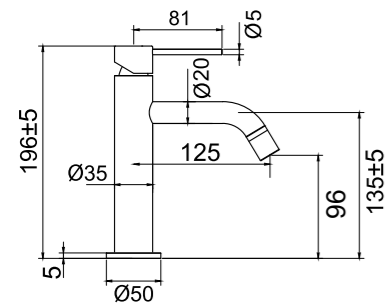

Tekniset tiedot

Läpiviemi: 35 mm

Sand