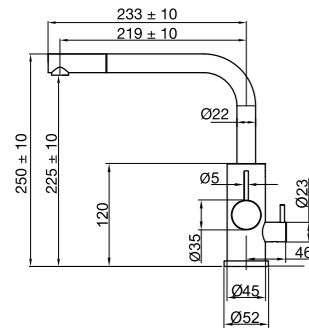

### Tekniset tiedot

Reiät: 35 mm

Käännettävissä 0°, 110° ja 360°

Kokonaiskorkeus 250 mm

Lisätietoja osoitteessa [scandtap.com](http://scandtap.com)

Astianpesukoneen sulkuventtiili

Astianpesukoneen sulkuventtiili ei mukana: