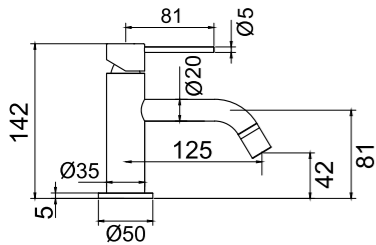

Voyage

Hana, jossa minimalistinen design ja hoikkia yksityiskohtia. Muotokielessä yhdistyvät tyylikkääät vaikutteet ja klassiset muodot. Laadukkaat komponentit säästävät vettä ja pitävät yllä täydellisen sopivaa virtaamaa.

- Valmistettu ruostumattomasta teräksestä
- Neoperl-poresuutin

Väri	Tuotenumero	Hinta
Original	10200	€ 349
Sand	10206	€ 469
Amber	10207	€ 469
Shadow	10208	€ 529
Classic	10209	€ 529
Rust	12200	€ 569
Scrap	12201	€ 569
Coal	12202	€ 569

Tekniset tiedot
Läpiviinti: 35 mm

Sand

Lisätietoja osoitteessa
scandtap.com