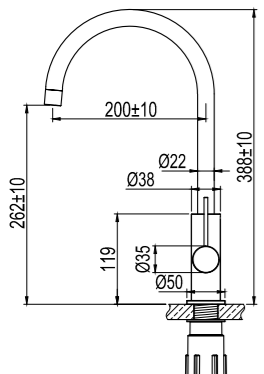

Tekniset tiedot

Läpiviemi: 35 mm

Käännettävissä 360° tai 0° ilman astianpesukoneen sulkuventtiiliä ja 360° tai 110° astianpesukoneen sulkuventtiilin kanssa.

Sand