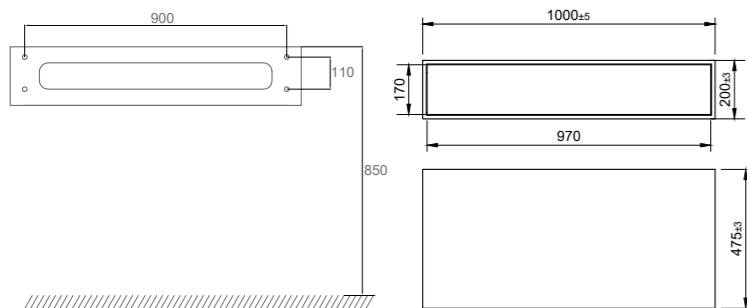

Tuoteno Hinta

46253 € 3299

Lisätietoja osoitteessa scandtap.com