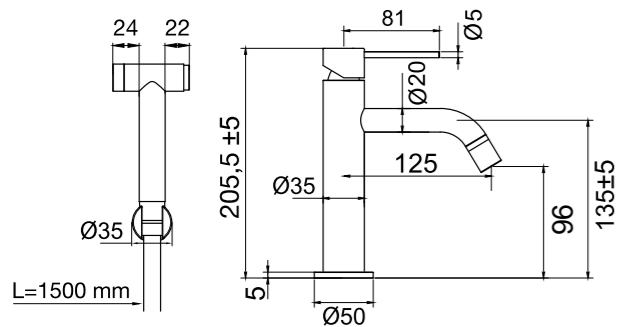

Tekniset tiedot

Läpivienti: 35 mm

Sand