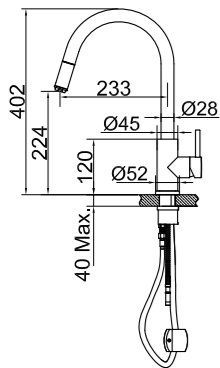

Steel Access

Keittiöhana, jonka ajattomassa muotokielessä suorat linjat kohtaavat pehmeiden. Ulosvedettävä suokappale helpottaa puhdistusta.

- Valmistettu ruostumattomasta teräksestä
- Ulosvedettävä suokappale
- Neoperl-poresuutin

Väri	Tuotenumero	Hinta
Original	30040	€ 626
Sand	30041	€ 813
Amber	30042	€ 813
Shadow	30043	€ 846

Astianpesukoneen sulkuventtiili mukana:

Original	30045	€ 747
Sand	30046	€ 945
Amber	30047	€ 945
Shadow	30048	€ 989

Tekniset tiedot

Reiät: 35 mm ilman astianpesukoneen sulkuventtiiliä ja 38 mm astianpesukoneen sulkuventtiilin kanssa
Käännettävissä 360° tai 0° ilman astianpesukoneen sulkuventtiiliä ja 360° tai 110° astianpesukoneen sulkuventtiilin kanssa.

Lisätietoja osoitteessa scandtap.com

Astianpesukoneen sulkuventtiili

Astianpesukoneen sulkuventtiili ei mukana: