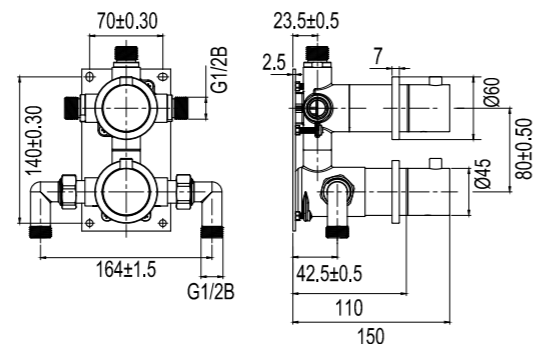

Coal

Tekniset tiedot

Juoksuputki: 182 mm (putken lopullinen pituus seinästä mitaten määräytyy kaakelin ja eristekerroksen paksuuden perusteella)
Suihkuletku: 1,5 m