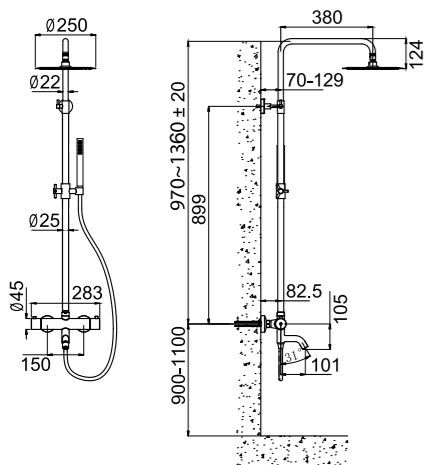

Pleasure 3

Kattosuihku, jossa tyylikäs design ja hoikkia yksityiskohtia. Pyöreä suihkusiivilä on käänneltävissä, ja se takaa pehmeän ja kattavan virtaamansa ansiosta optimaalisen käyttömukavuuden.

- Kolme toimintoa: kattosuihku, käsisuihku ja juoksuputki
- Kalkinpoistotoiminto: käsisuihku ja suihkusiivilä on helppo puhdistaa, jos vedessä on paljon kalkkia
- Valmistettu ruostumattomasta teräksestä
- Kääntyvä juoksuputki
- Teleskooppinen suihkutanko
- Säädettävä ja tukeva käsisuihkuinnike
- Kiertymätön letku
- Käyttövarma Vernet-merkkinen termostaatti, joka toimii myös veden ollessa kalkkipitoista
- Mukana suojakuvut piiloseinäkiinnitystä varten

Väri	Tuotenumero	Hinta
Original	20020	€ 1299
Sand	20026	€ 2099
Amber	20027	€ 2099
Shadow	20028	€ 2299
Classic	20029	€ 2299
Rust	20221	€ 2499
Scrap	20222	€ 2499
Coal	20223	€ 2499

Tekniset tiedot

CC 150
Säädettävä suihkutanko: 970-1360 mm
Säädettävä ylempi seinäkiinnitin: CC 70-129 mm seinästä
Suihkuletku: 1,5 m
Kattosuihku: Ø250 mm

Asennettaessa hana sijoitetaan tavallisesti kylpyammeen tasalle, ja silloin saatetaan tarvita jatkoputki kohottamaan katto-suihku haluttuun korkeuteen. (Ks. sivu 124). On tärkeää, että Steel Pleasure Extension Pipe -jatkoputki asennetaan hanan asennuksen yhteydessä.

Original