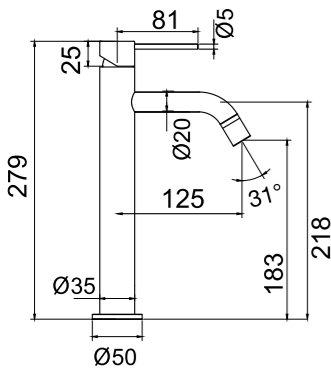

Tekniset tiedot

Läpivienti: 35 mm

Sand