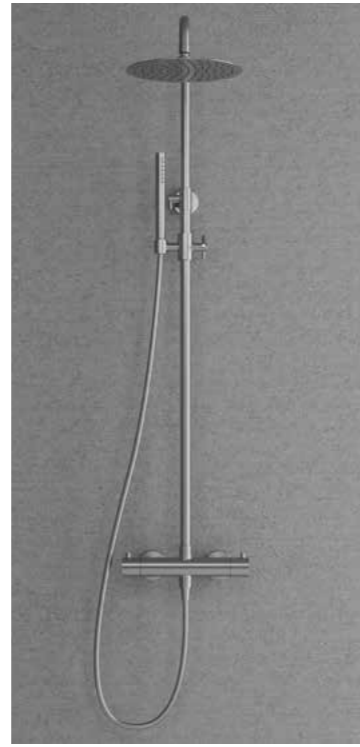

## Tekniset tiedot

CC 150

Säädettävä suihkutanko: 970-1360 mm

Säädettävä ylempi seinäkiinnitin: CC 70-129 mm seinästä

Suihkuletku: 1,5 m

Kattosuihku: Ø250 mm

Original

Shadow