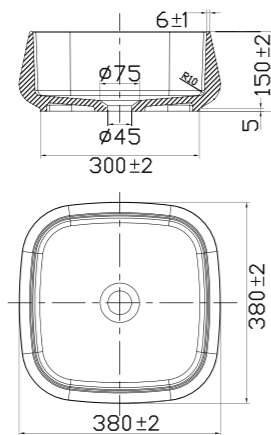

Tekniset tiedot

Leveys: 380 mm
Syyvyys: 380 mm
Korkeus: 150 mm

Tuotenumero Hinta
46053 € 846

Lisätietoja osoitteessa scandtap.com