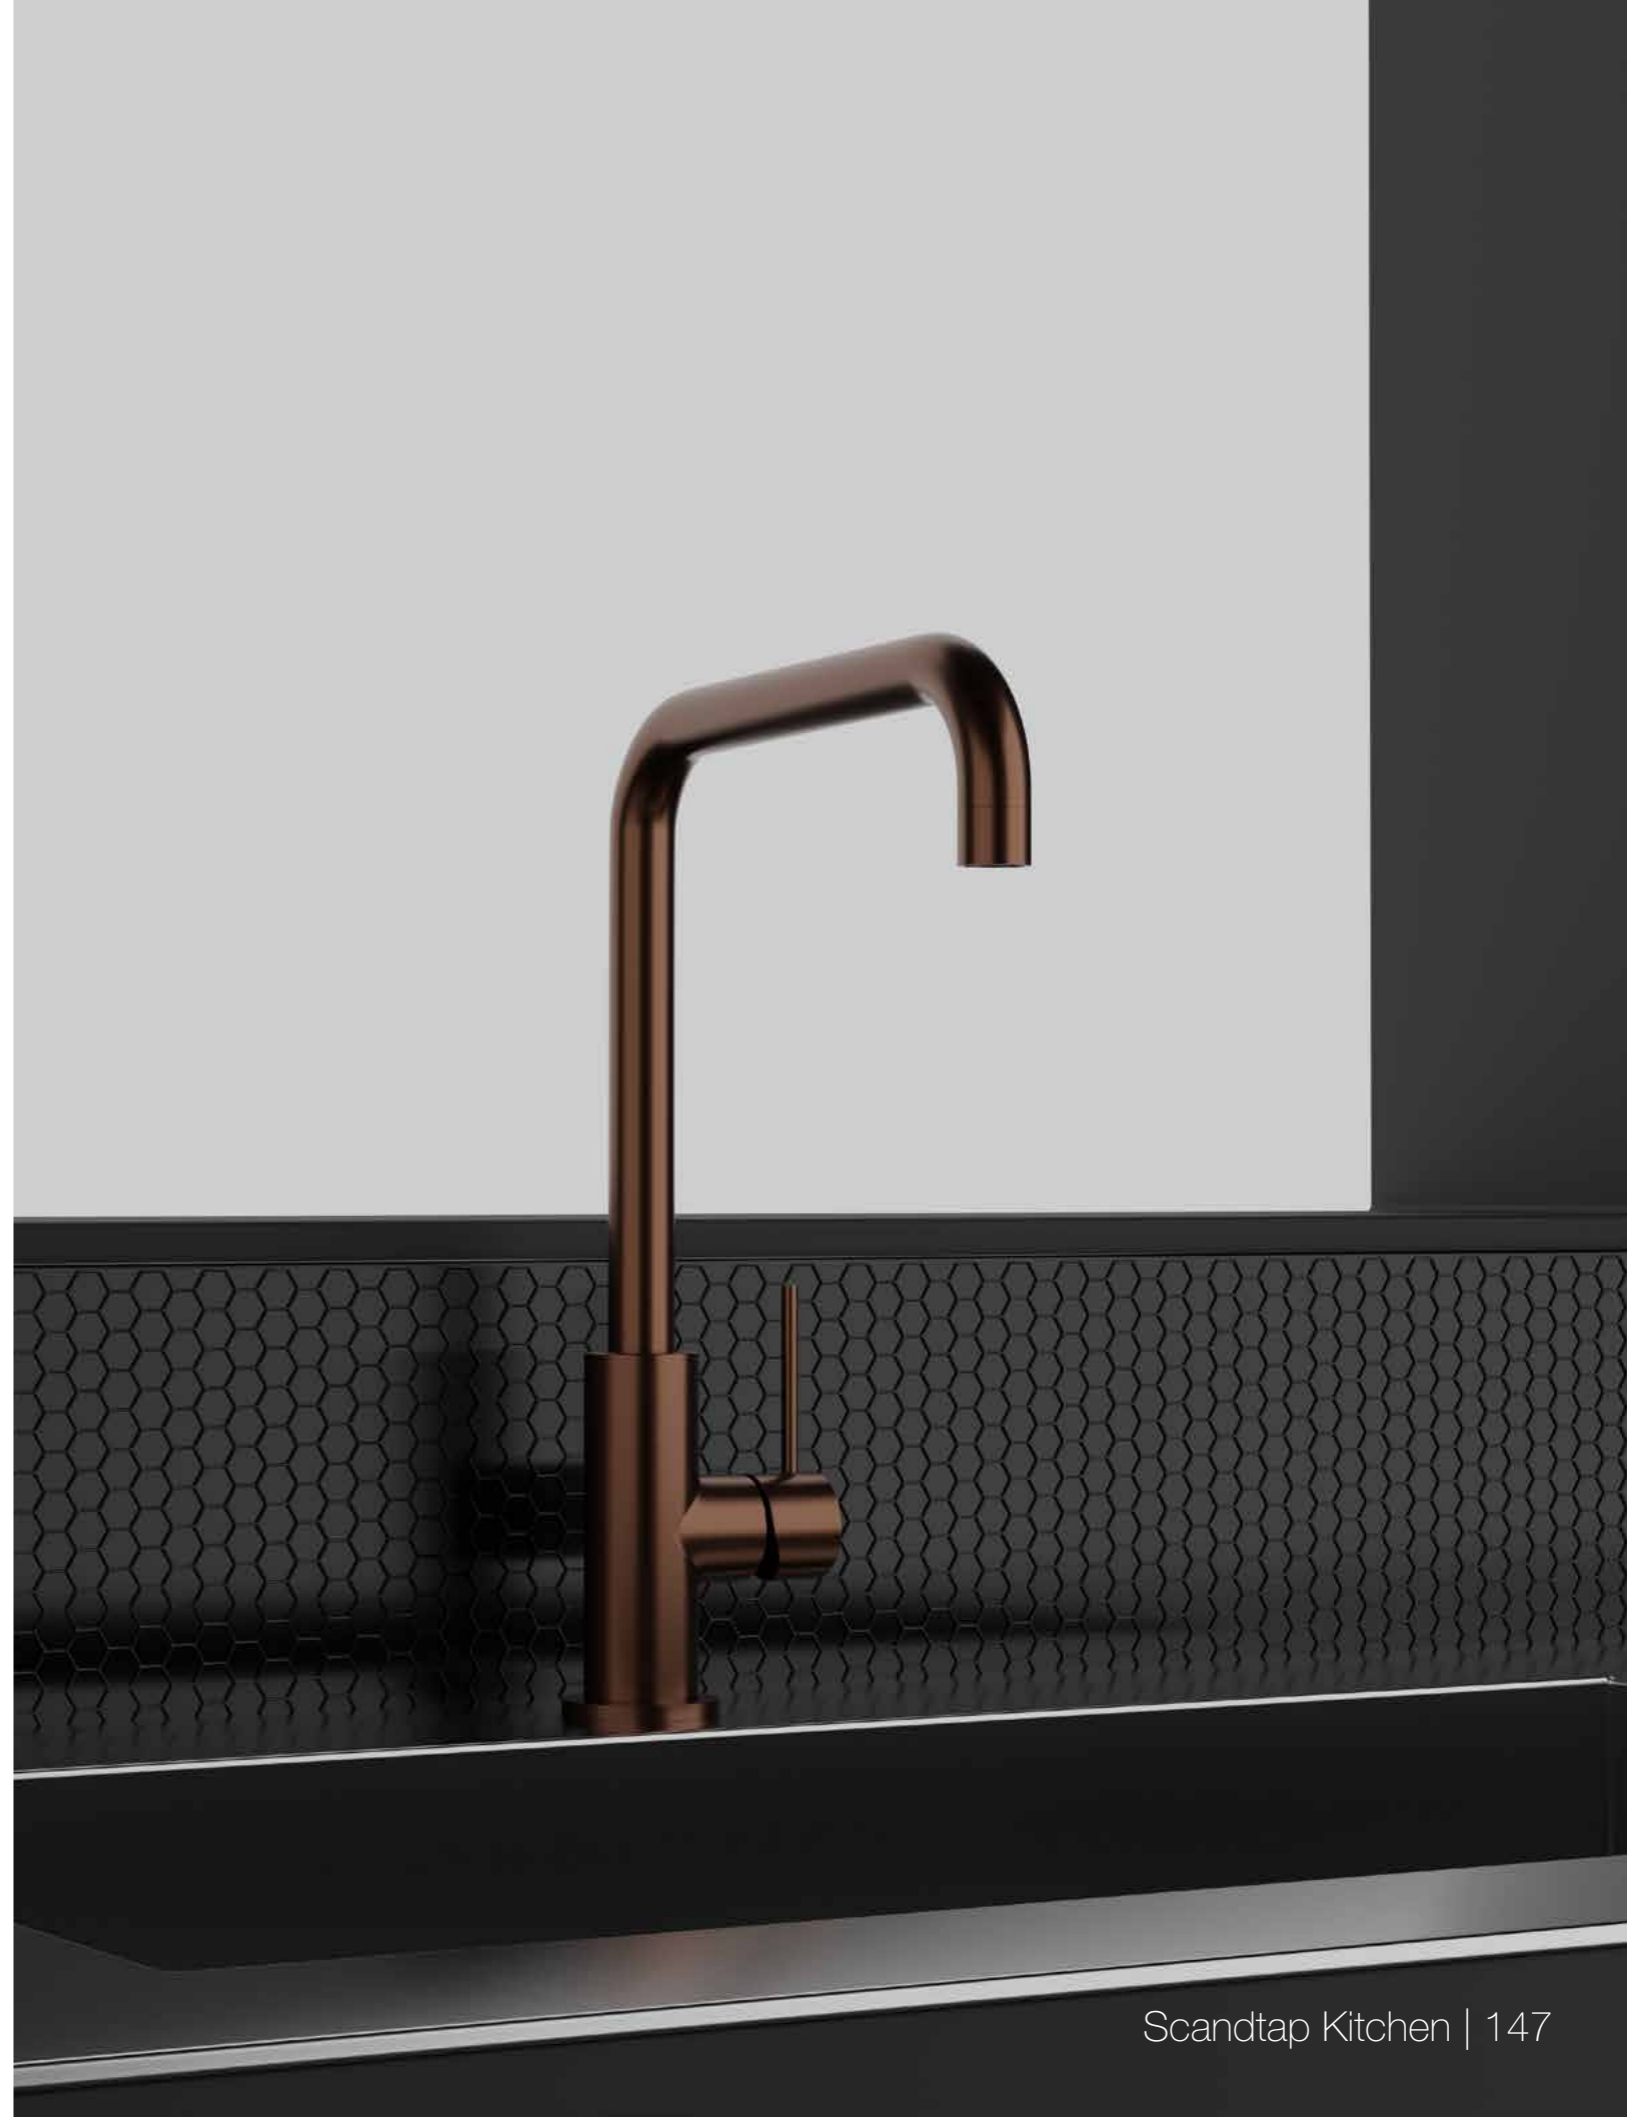

Mood

Keittiöhana, jonka design on pelkistetyt minimalistinen. Kapeamallinen keittiöhana, jossa pehmeät muodot yhdistyvät suoriin linjoihin.

- Valmistettu ruostumattomasta teräksestä
- Neoperl-poresuutin

Väri	Tuotenumero	Hinta
Original	30130	€ 384
Sand	30131	€ 505
Amber	30132	€ 505
Shadow	30133	€ 560
Rust	32130	€ 659
Scrap	32131	€ 659
Coal	32132	€ 659

Astianpesukoneen sulkuventtiili mukana:

Original	30135	€ 505
Sand	30138	€ 648
Amber	30137	€ 648
Shadow	30136	€ 703
Rust	32135	€ 799
Scrap	32136	€ 799
Coal	32137	€ 799

Tekniset tiedot

Läpiviemi: 35 mm
Käännettävissä 360° tai 0° ilman astianpesukoneen sulkuventtiiliä ja 360° tai 110° astianpesukoneen sulkuventtiilin kanssa.

Lisätietoja osoitteessa scandtap.com

Astianpesukoneen sulkuventtiili

Astianpesukoneen sulkuventtiili ei mukana: