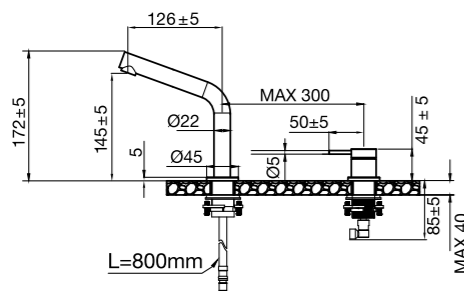

Tekniset tiedot

Juoksuputken reikä: 35 mm

Kahvan reikä: 35 mm

Suosittelut CC putken ja kahvan välillä: 100–300 mm

Käännettävissä: 0°, 110° tai 360°

Liitäntä: G 3/8

Cold start -toiminto

HUOM! Etäisyys hanan pohjasta liitäntäputken alimpaan kohtaan: 90 mm.

Lisätietoja osoitteessa
scandtap.com