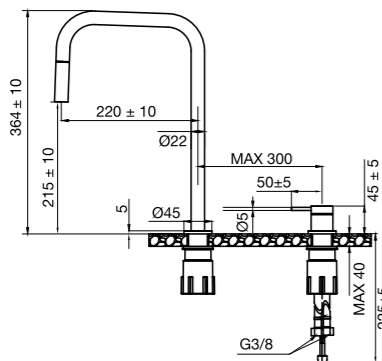

Tekniset tiedot

Juoksuputken reikä: 35 mm
Kahvan reikä: 35 mm
Suositeltu CC putken ja kahvan välillä: 100–300 mm
Kääntyvä: 0°, 110° tai 360°
Liitäntä: G 3/8
Cold start -toiminto