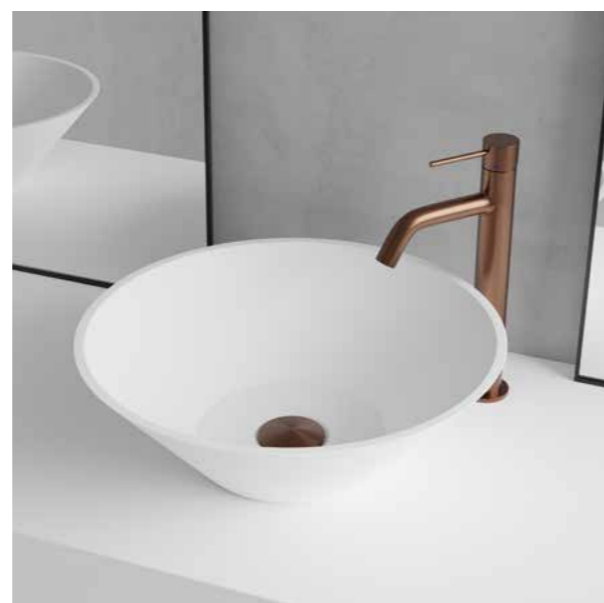

Tuotenumero Hinta

46003 € 725

Lisätietoja osoitteessa scandtap.com

Solid R4

Upotettu, tyylikäs matta valkoinen Solid Surface -pesuallas. Pyöreämuotoinen allas edustaa minimalistista designia. Jokainen pesuallas on käsintehty ja niillä on oma ainutlaatuinen luonteensa. Saatavilla pohjaventtiili.

- Valmistettu Solid Surface -materiaalista

Tekniset tiedot

Leveys: 380 mm
Syvyys: 380 mm
Korkeus: 50 mm

Tuotenumero Hinta

46004 € 725