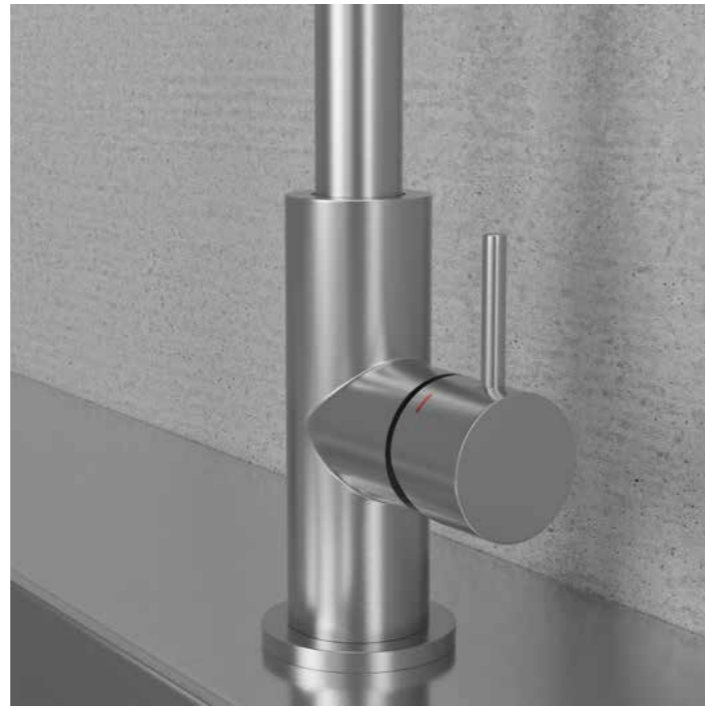

Short bar 5 mm

Lyhyt vipu keittiöhanalle. Mahdollistaa lyhyemmän etäisyyden hanan ja seinän välillä. Pienin soveltuva etäisyys seinän ja hanareiän keskustan välillä: 42 mm. Sopii sarjojen Steel Accent, Steel Accent Square, Steel Mood ja Steel Equip hanoihin.

Väri	Tuotenro	Hinta
Original	32000	€ 25
Sand	32001	€ 46
Amber	32002	€ 46
Shadow	32003	€ 57
Rust	32004	€ 63
Scrap	32005	€ 63
Coal	32006	€ 63

Lisätietoja osoitteessa scandtap.com