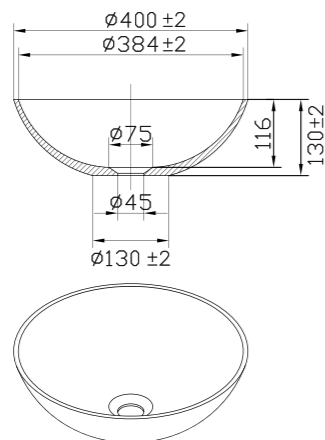

Solid R1

Vapaasti seisova tyylikäs mattavalkoinen Solid Surface -pesuallas. Pyöreämuotoinen allas edustaa minimalistista ja klassista muutokieltä. Jokainen pesuallas on käsintehty ja niillä on oma ainutlaatuinen luonteensa. Saatavilla pohjaventtiili.

- Valmistettu Solid Surface -materiaalista

Tekniset tiedot

Halkaisija: 400 mm
Korkeus: 130 mm

Tuotenumero Hinta

46001 € 725

Lisätietoja osoitteessa scandtap.com

Solid R2

Vapaasti seisova tyylikäs mattavalkoinen Solid Surface -pesuallas. Altaan sisäosa on muodoltaan pehmeän pyöreä, ja sitä täydentää suora ulompi siluetti. Jokainen pesuallas on käsintehty ja niillä on oma ainutlaatuinen luonteensa. Saatavilla pohjaventtiili.

- Valmistettu Solid Surface -materiaalista

Tekniset tiedot

Halkaisija: 380 mm
Korkeus: 120 mm