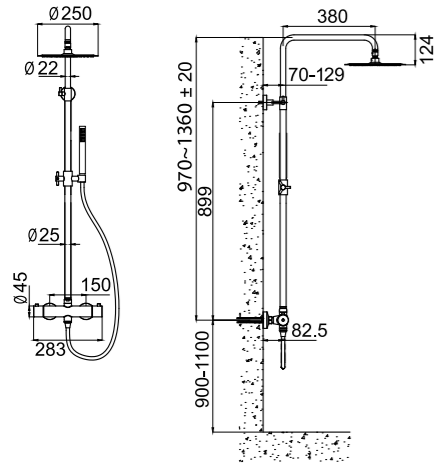

## Tekniset tiedot

CC 150

Säädettävä suihkutanko: 970-1360 mm

Säädettävä ylempi seinäkiinnitin: CC 70-129 mm seinästä

Suihkuletku: 1,5 m

Kattosuihku: Ø250 mm

Original

Shadow