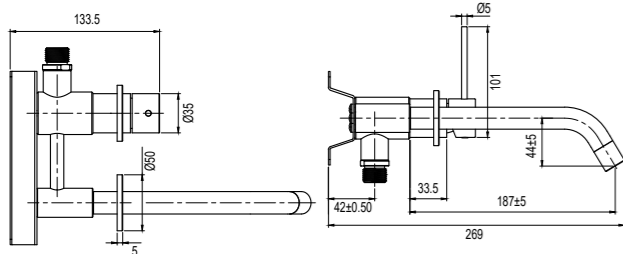

### Tekniset tiedot

CC 80

Juoksuputken pituus: 182 mm (putken lopullinen pituus seinästä mitaten määräytyy kaakelin ja eristekerroksen paksuuden perusteella)

Lisätietoja osoitteessa  
scandtap.com

Original