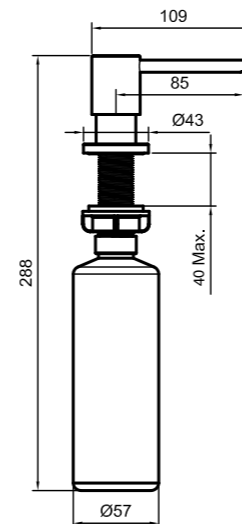

### Tekniset tiedot

Lävistys: 26 mm  
Säädettävä korkeus 0-40 mm  
Äänenvoimakkuus: 300 ml

Lisätietoja osoitteessa [scandtap.com](http://scandtap.com)