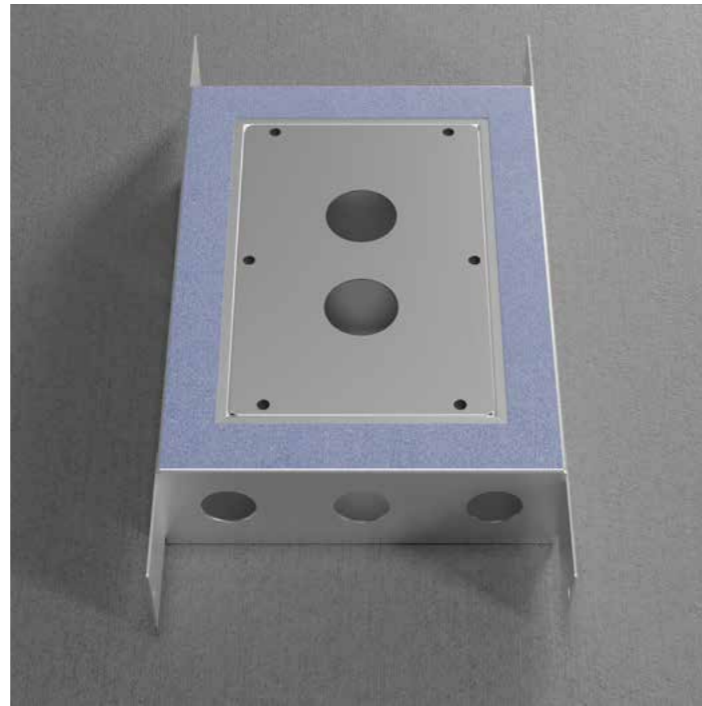

LK Harmonized Installation Kit

Harmonized-sarjan kalustevalikoiman pakettiasennusratkaisu.

- Sisältö: 3 m suojajohto, 3 m mediaputki, 1 jakorasia ja 1 liitäntäjakaja.

Tuoteno Hinta
80040 € 208

Lisätietoja osoitteessa scandtap.com

Scandtap Box 1

Vuotamaton piiloasennuskotelo ruostumatonta terästä – asennetaan yhdessä piiloasennettavan hanan kanssa takaamaan vedenpitävyys seinän takana. Sopii kaikkiin Harmonized-sarjan piiloasennettaviin hanoihin.

- Valmistettu ruostumattomasta teräksestä
- Turvallisten vesiasennussääntöjen (Branchregler Säker Vatteninstallation 2021:1) mukainen.
- SINTEF-hyväksytty, TG 20819
- RISE-tyyppihyväksytty
- RISE-järjestelmähyväksytty
- Hyväksytty +23 eristekerrosmerkin kanssa

Tuoteno Hinta
21160 € 960

Lisätietoja osoitteessa scandtap.com

Osoitteesta scandtap.com löytyvät myös tekniset tiedot ja kaikki piiloasennettavat ratkaisumme.