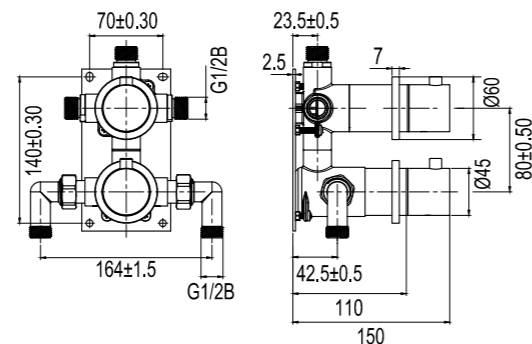

Harmonized 3x

Piiloasennettava termostaattihana, jossa elegantteja hoikkia yksityiskohtia. Piilokiinnitys seinän takana luo kylpyhuoneeseen minimalistisen ja sopusointuisen ilmeen. Mukana ohut seinäkiinnitteinen suihkusiivilä, jossa suuri ympärys, pelkistetty juoksuputki sekä lieriömäinen käsisuihku, joka tuottaa pehmeän ja miellyttävän virtauksen ja leveän suihkun. Ajaton muotoilu heijastelee pohjoismaista muotokieltä.

- Kolme toimintoa: Kattosuihku, käsisuihku ja juoksuputki
- Valmistettu ruostumattomasta teräksestä
- SINTEF- ja KIVA-hyväksytyt
- Lämpötilan ja virtauksen säätö erillisin napein
- Seinäkiinnitteinen suihkusiivilä
- Kääntyvä suihkusiivilä
- Kiertymätön letku
- Kalkinpoistotoiminto: käsisuihku ja suihkusiivilä on helppo puhdistaa, kun vesi on kalkkipitoista
- Käyttövarma termostaatti myös kalkkipitoisessa vedessä
- Mukana sertifioitu asennuslaatikko Scandtap Box 1 i ruostumatonta terästä, takaa vedenpitävyyden seinän takana
- Muotoiltu suojakuori yhteensopivassa sävyssä,, mukana vuotoilmaisoin

Ks. sivulta 128 pakettiratkaisu piiloasennettavan valikoiman asennusta varten.

Väri	Tuotenumero	Hinta
Original	21050	€ 3099
Sand	21056	€ 3299
Amber	21057	€ 3299
Shadow	21058	€ 3629
Classic	21059	€ 3629
Rust	21051	€ 3849
Scrap	21052	€ 3849
Coal	21053	€ 3849

Tekniset tiedot

Seinäkiinnitteinen suihkusiiviläkiinnike: CC 460 mm (kiinnikkeen lopullinen pituus seinästä mitaten määräytyy kaakelin ja eristekerroksen paksuuden perusteella)
Juoksuputki: 182 mm (putken lopullinen pituus seinästä mitaten määräytyy kaakelin ja eristekerroksen paksuuden perusteella)
Suihkusiivilä: Ø 300 mm
Suihkuletku: 1,5 m

110 | Scandtap Bathroom

Coal