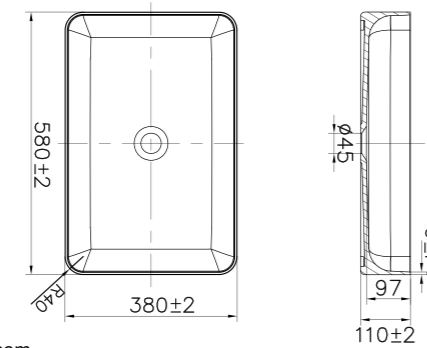

Tekniset tiedot

Leveys: 580 mm
Pituus: 380 mm
Korkeus: 110 mm

Tuotenumero Hinta
46052 € 846