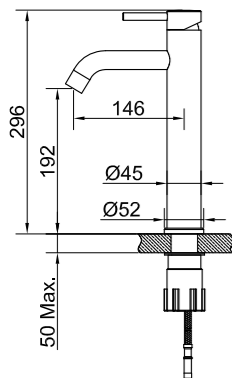

### Tekniset tiedot

Läpiviemi: 35 mm

Lisätietoja osoitteessa [scandtap.com](https://scandtap.com)

Amber

Shadow

Original