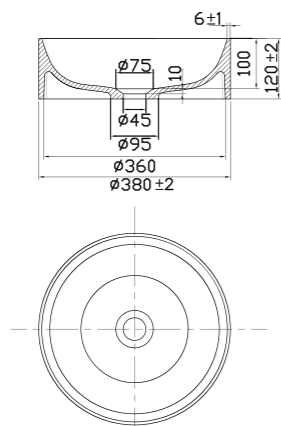

Tuotenumero Hinta

46002 € 725

Lisätietoja osoitteessa scandtap.com

Solid R3

Vapaasti seisova tyylikäs mattavalkoinen Solid Surface -pesuallas. Moderni allasdesign on saanut inspiraatiota klassisista muodoista ja suorista linjoista. Jokainen pesuallas on käsintehty ja niillä on oma ainutlaatuinen luonteensa. Saatavilla pohjaventtiili.

- Valmistettu Solid Surface -materiaalista

Tekniset tiedot

Halkaisija: 402 mm
Korkeus: 130 mm