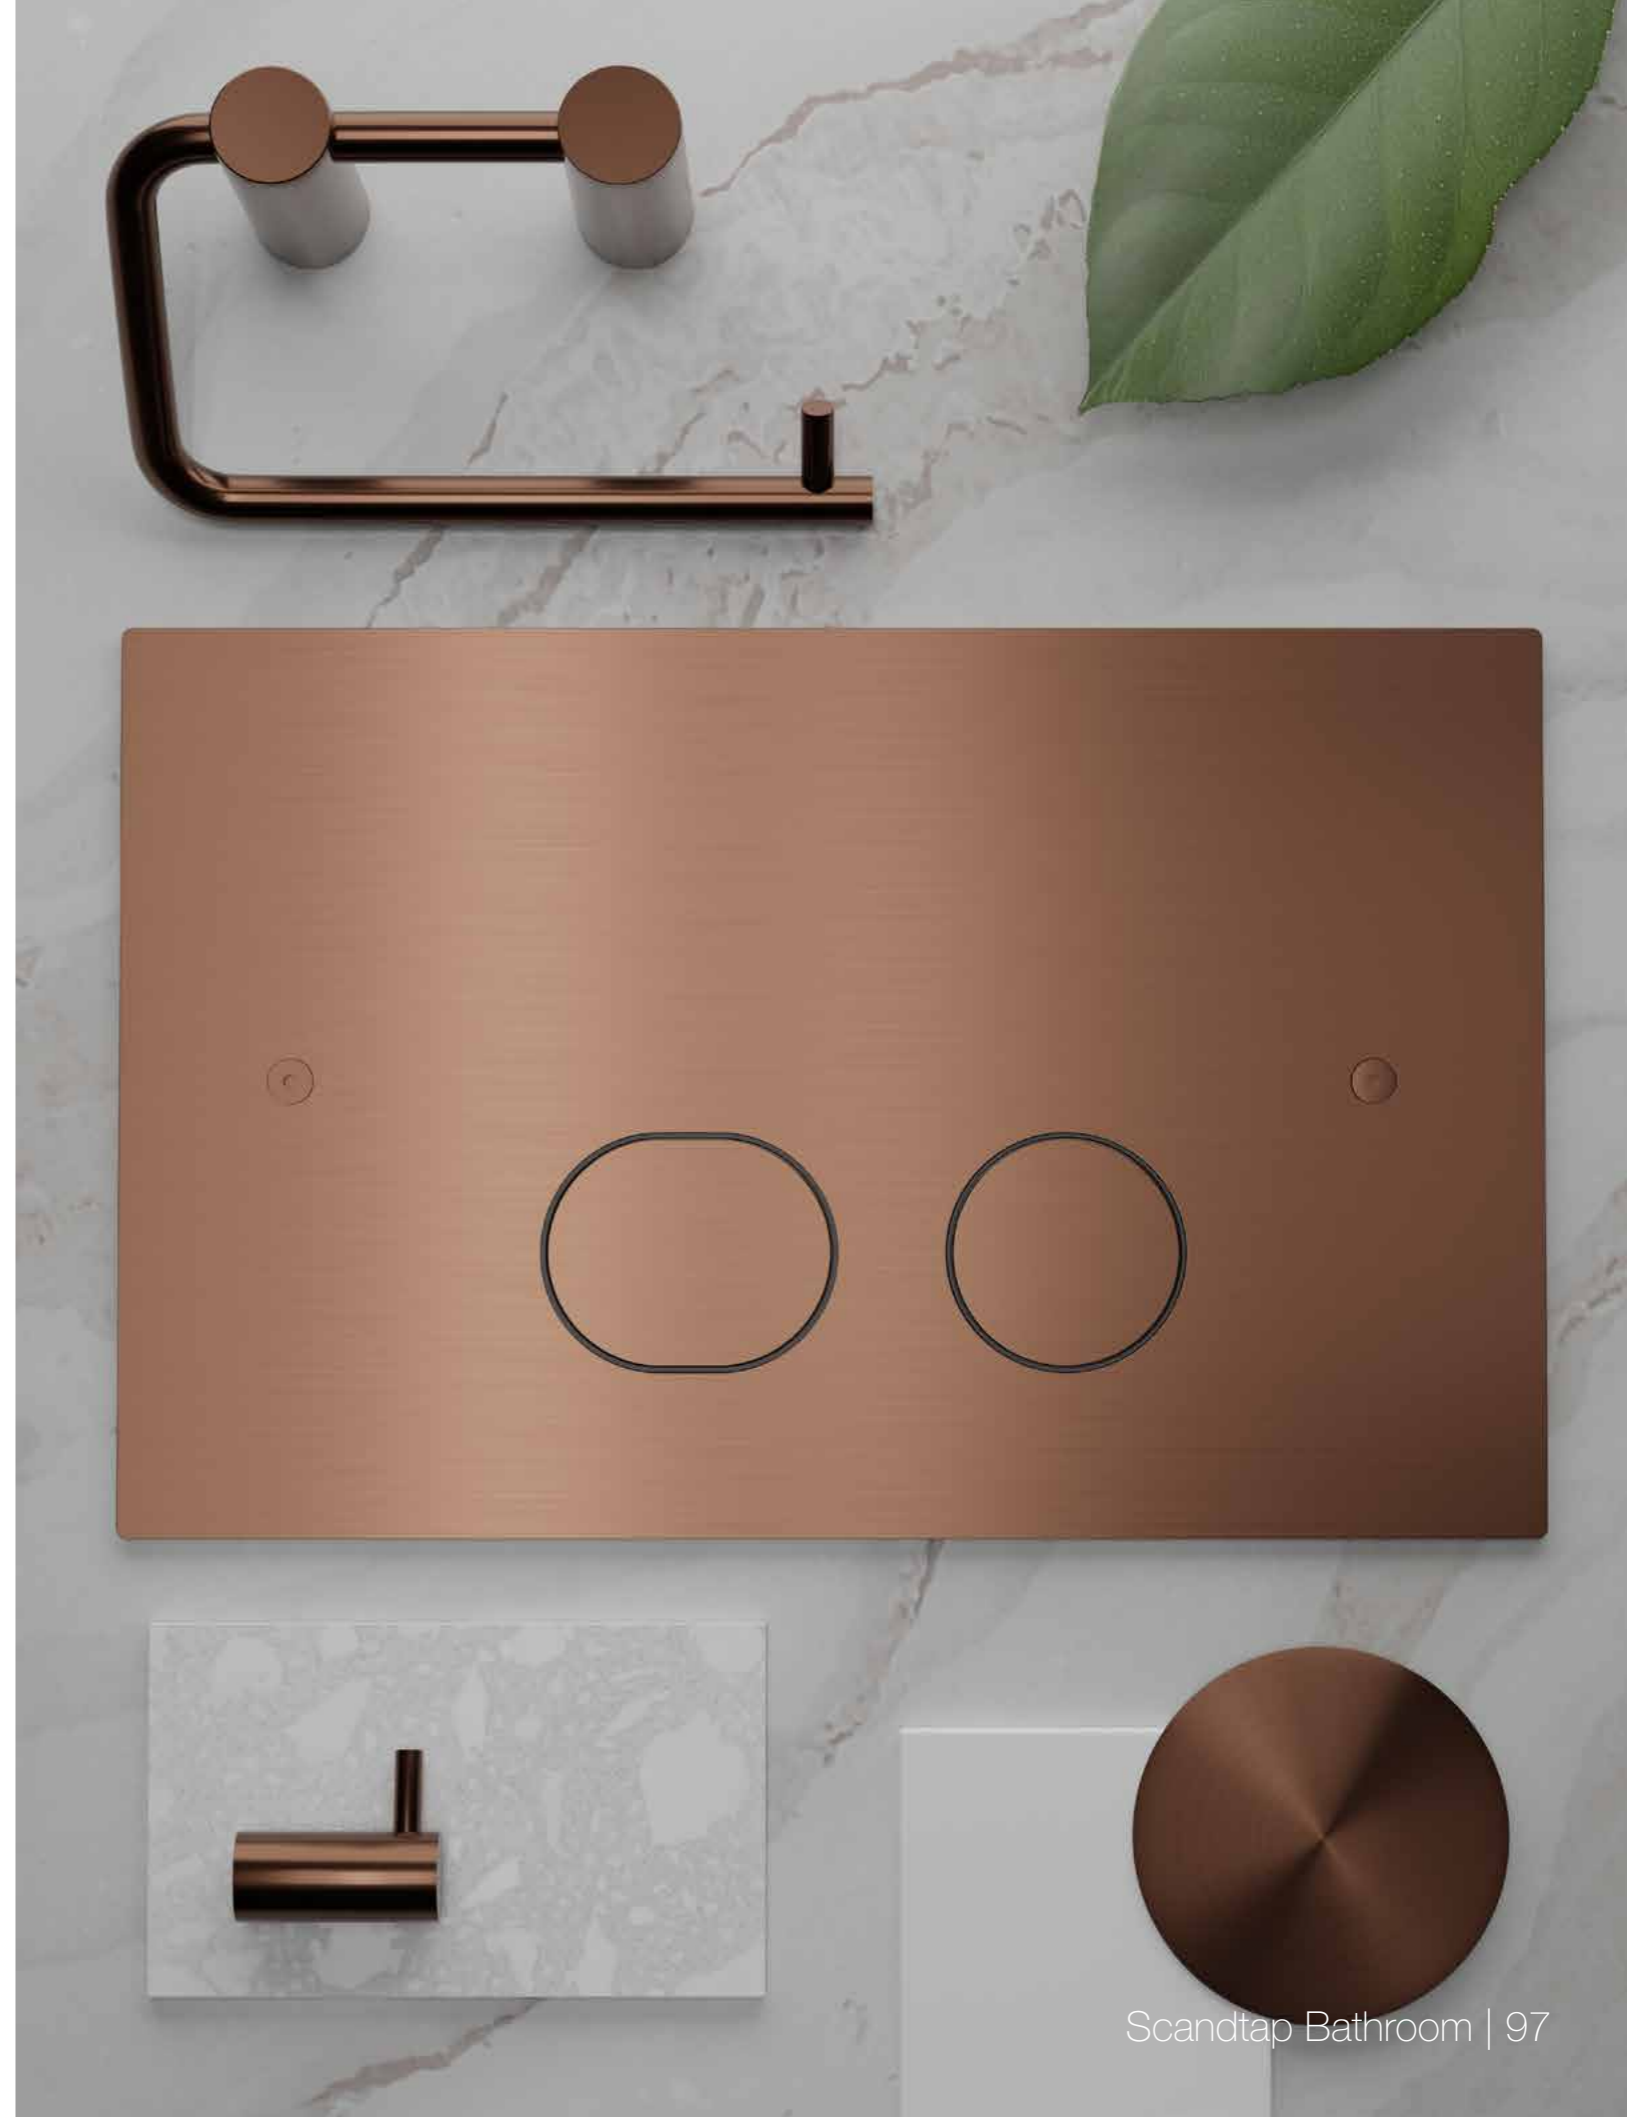

Steel Style

Tyylikäs piiloasennettava huuhtelupainike, jossa on kaksi vankkaa painiketta täys- ja puolihuuhtelua varten. Kapea muotoilu ja massiivinen ruostumaton teräs takaavat tyylikkyyden. Sopii värittään ja muotoilultaan muuhun valikoimaan.

- Valmistettu ruostumattomasta teräksestä
- Kiinnitetään ruuveilla, joiden pintakäsittely on sama kuin huuhtelupainikkeessa

Väri	Tuotenumero	Hinta
Original	15060	€ 389
Sand	15061	€ 439
Amber	15062	€ 439
Shadow	15063	€ 479
Classic	15069	€ 479
Rust	15064	€ 499
Scrap	15065	€ 499
Coal	15066	€ 499

Tekniset tiedot

CC: 190 mm
Mitat: 250x160x3 mm
Täys- ja puolihuuhtelu
6/3 litran huuhtelut
Sopii WC-kalusteeseen Geberit Duofix Sigma H112

Lisätietoja osoitteessa
scandtap.com