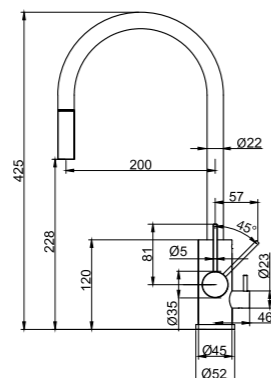

Tekniset tiedot

Reiät: 35 mm ilman astianpesukoneen sulkuventtiiliä ja 38 mm astianpesukoneen sulkuventtiilin kanssa
Käännettävissä 360° tai 0° ilman astianpesukoneen sulkuventtiiliä ja 360° tai 110° astianpesukoneen sulkuventtiilin kanssa.

Astianpesukoneensulkuventtiili