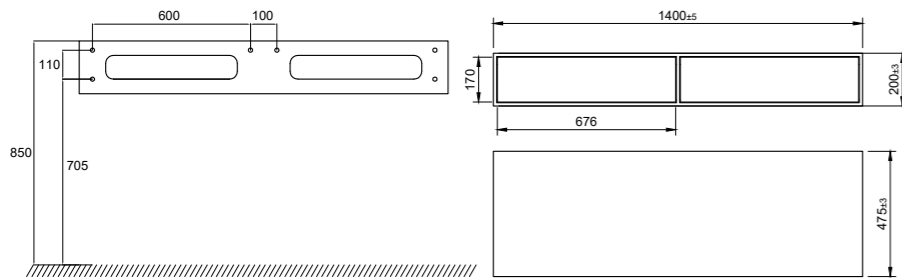

Tuotenumero Hinta

46254 € 3959

Lisätietoja osoitteessa scandtap.com