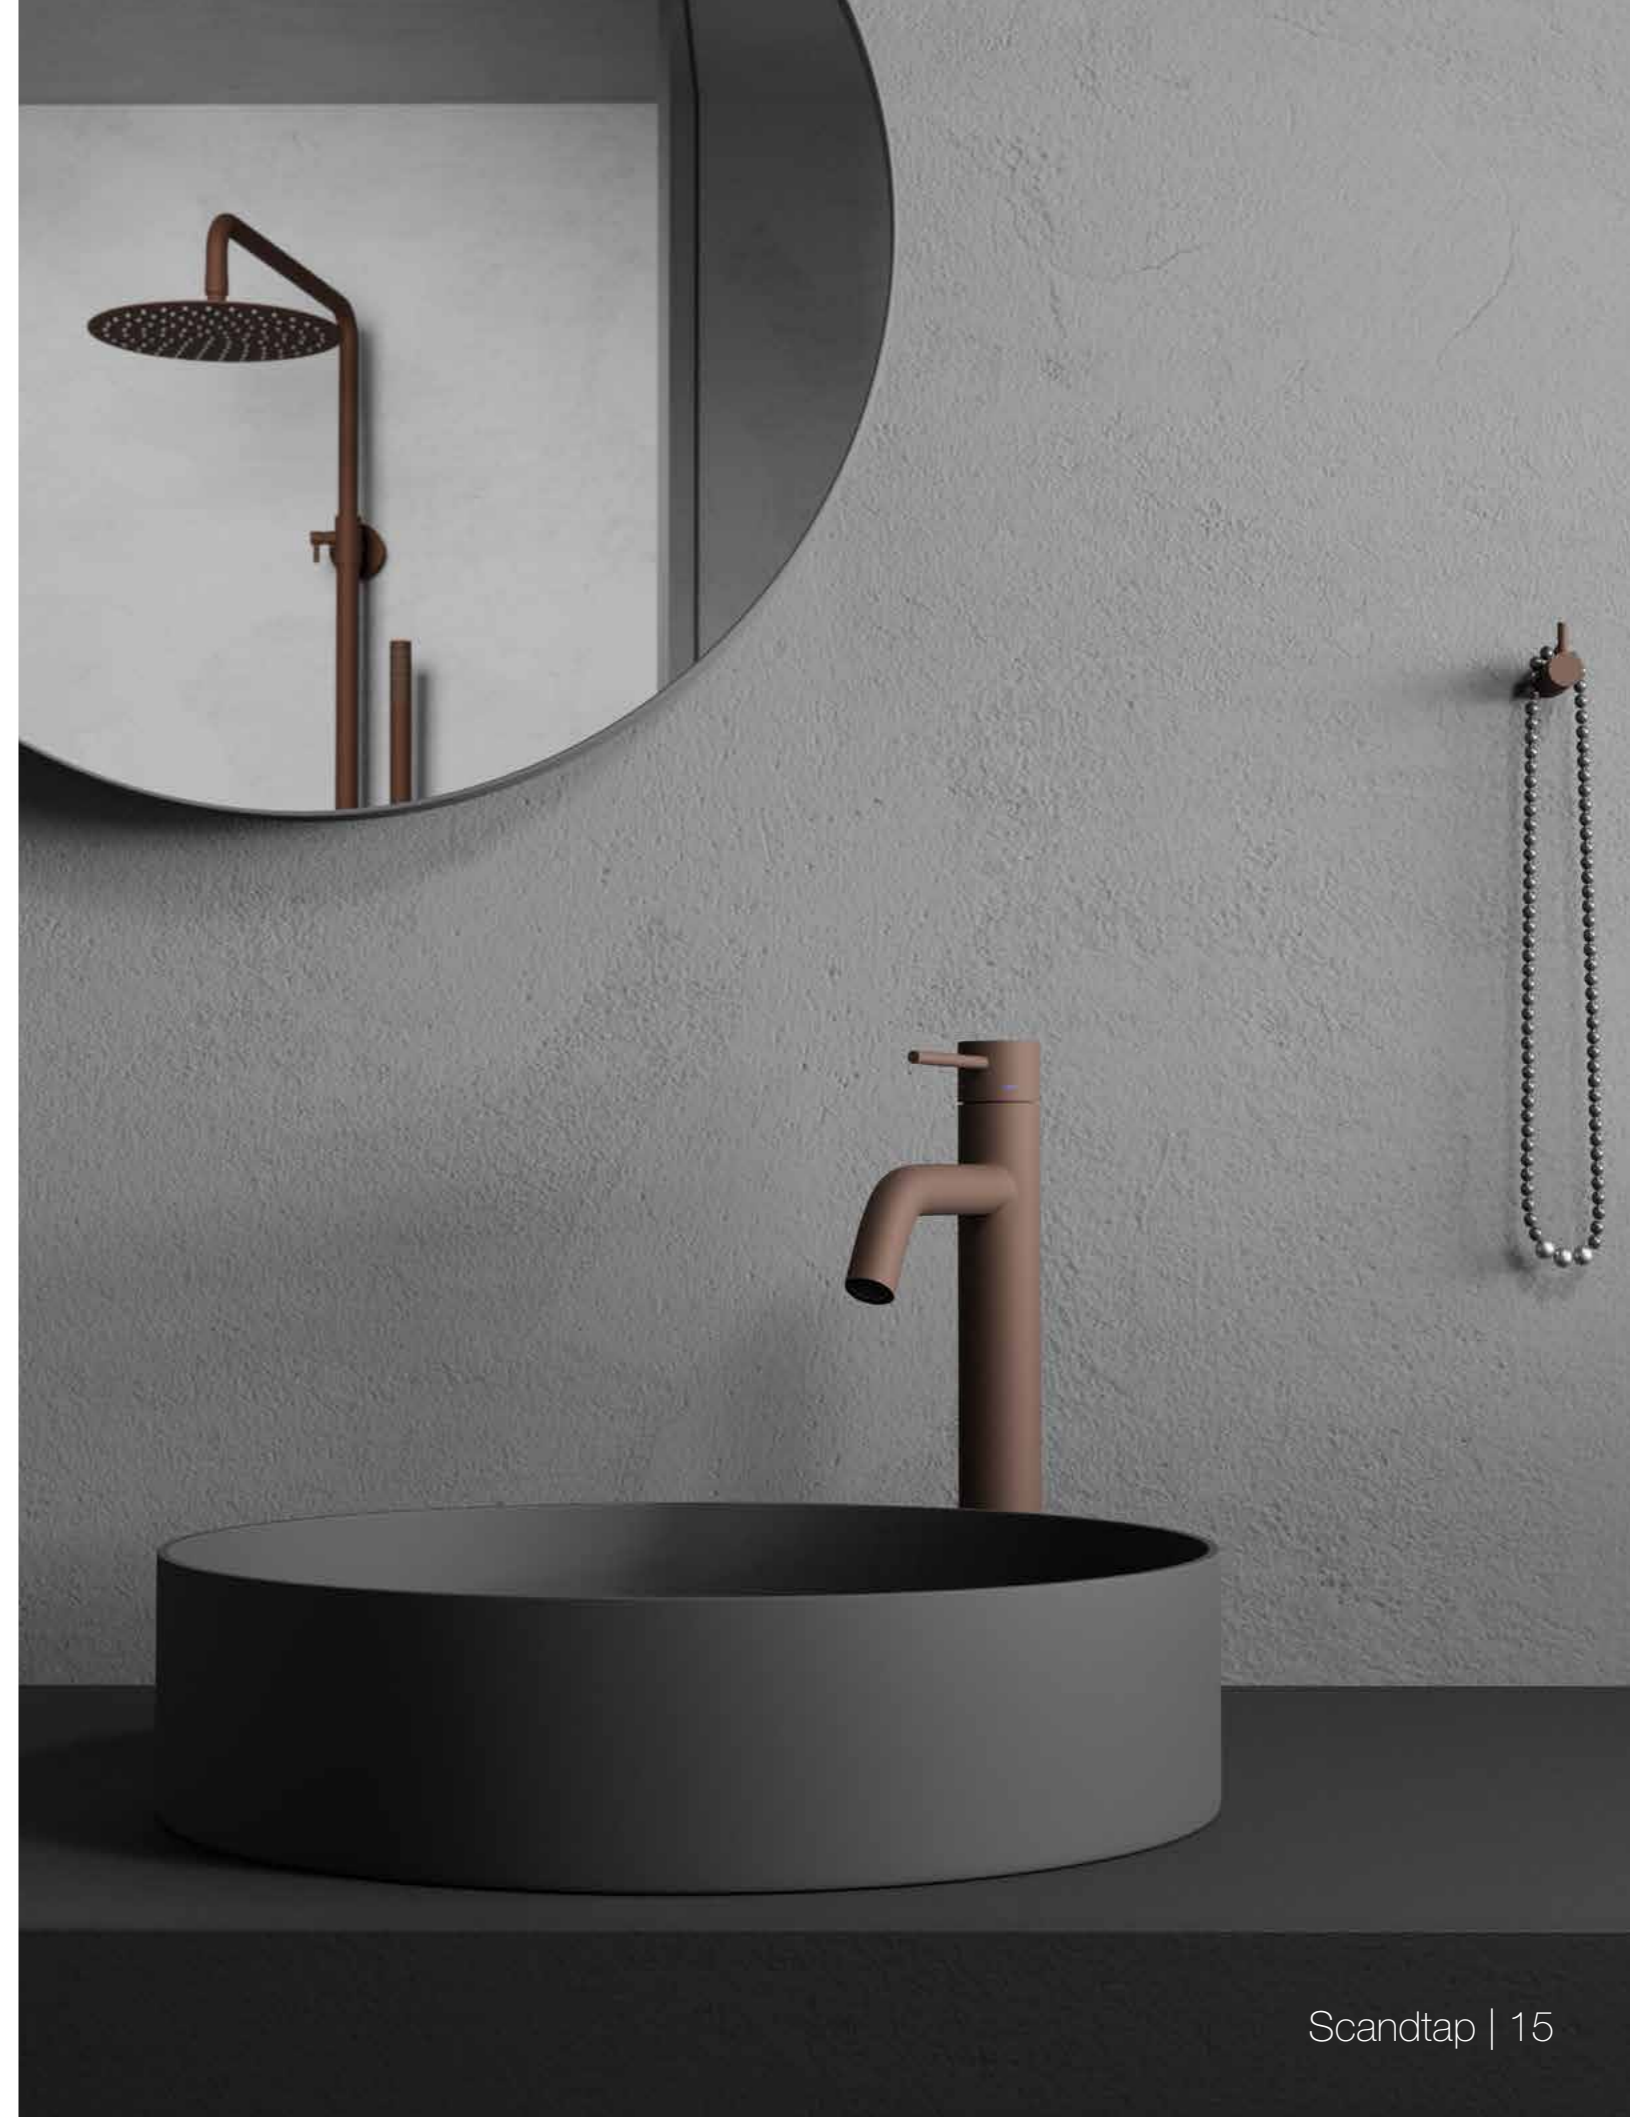

by Scandtap

by Scandtap yhdistää ruostumattomasta teräksestä valmistetut premium-materiaalit ja designin huolella valittuihin ultramattaisiin PVD-pintoihin. Nämä pinnat ovat sisustussuunnitteluun erikoistuneiden arkkitehtien kehittämiä ja hyväksymiä. Optimaalisia moderniin teolliseen sisustuslookiin. by Scandtap – The Architect's Choice.

Personoi by Scandtapin avulla

by Scandtapin tärkeä tavoite on antaa sisustajalle mahdollisimman suuri vapaus suunnitella kauniita, uniikkeja ja persoonallisia ympäristöjä. Tällaisen toteuttaminen vaatii suurta joustavuutta. by Scandtap -värit on koordinoitu huolellisesti vastaamaan toistensa läheisyydessä usein olevia raakoja teollisuusmateriaaleja. Tilanteissa, joissa yksi väreistä esiintyy luonnollisesti, löydetään usein molemmat muut värit. Paras design syntyy usein havainnon ja itsestäänselvyden uudelleentulkinnan jälkeen. Siksi tuntuu myös täysin luonnolliselta sekoittaa näitä värejä samassa sisustusympäristössä.