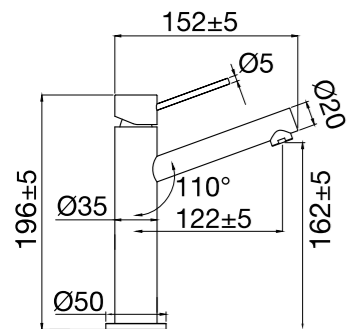

Tekniset tiedot

Läpiviemi: 35 mm