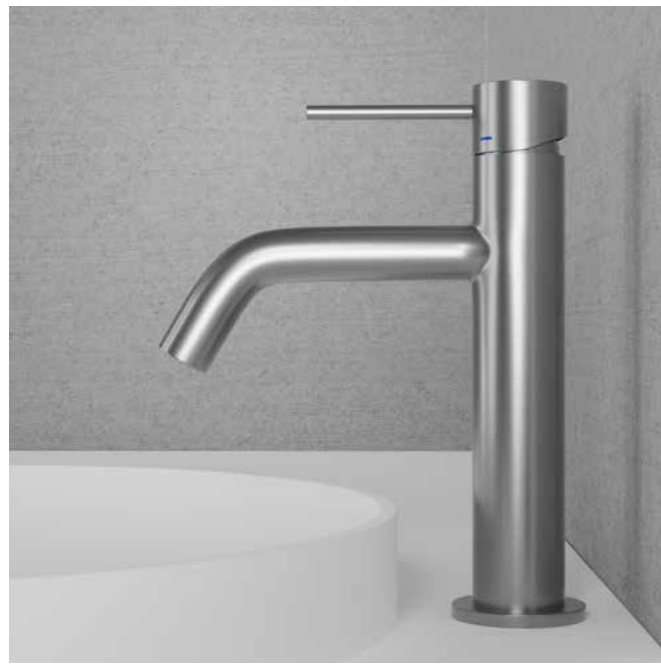

Original

Voyage Medium

Hana, jossa minimalistinen design ja hoikkia yksityiskohtia. Muotokielessä yhdistyvät tyylikkääät vaikutteet ja klassiset muodot. Keskikorkea malli, jossa yhtenäinen varsi, sopii erinomaisesti upotettaviin pesuallaisiin sekä upotettaviin reunallisiin maljaltaisiin, jolloin saadaan käsille lisää tilaa. Laadukkaat komponentit säästävät vettä ja pitävät yllä täydellisen sopivaa virtaamaa.

- Valmistettu ruostumattomasta teräksestä
- Neoperl-poresuutin

Väri	Tuotenro	Hinta
Original	10210	€ 429
Sand	10211	€ 529
Amber	10212	€ 529
Shadow	10213	€ 599
Classic	10214	€ 599
Rust	12005	€ 659
Scrap	12006	€ 659
Coal	12007	€ 659

Tekniset tiedot

Läpiviemi: 35 mm

Lisätietoja osoitteessa
scandtap.com