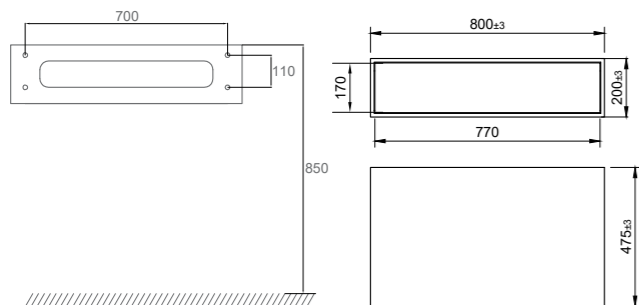

Tuoteno Hinta

46252 € 2969

Lisätietoja osoitteessa scandtap.com