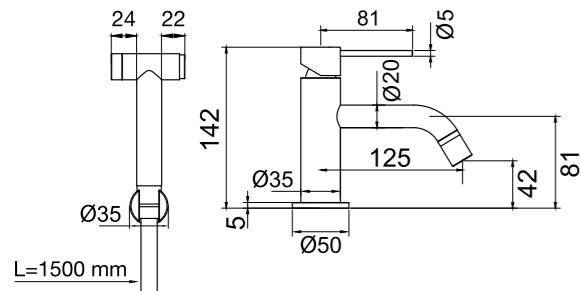

### Tekniset tiedot

Läpiviemi: 35 mm

Lisätietoja osoitteessa  
scandtap.com

Original

**Uutuus! 2025**