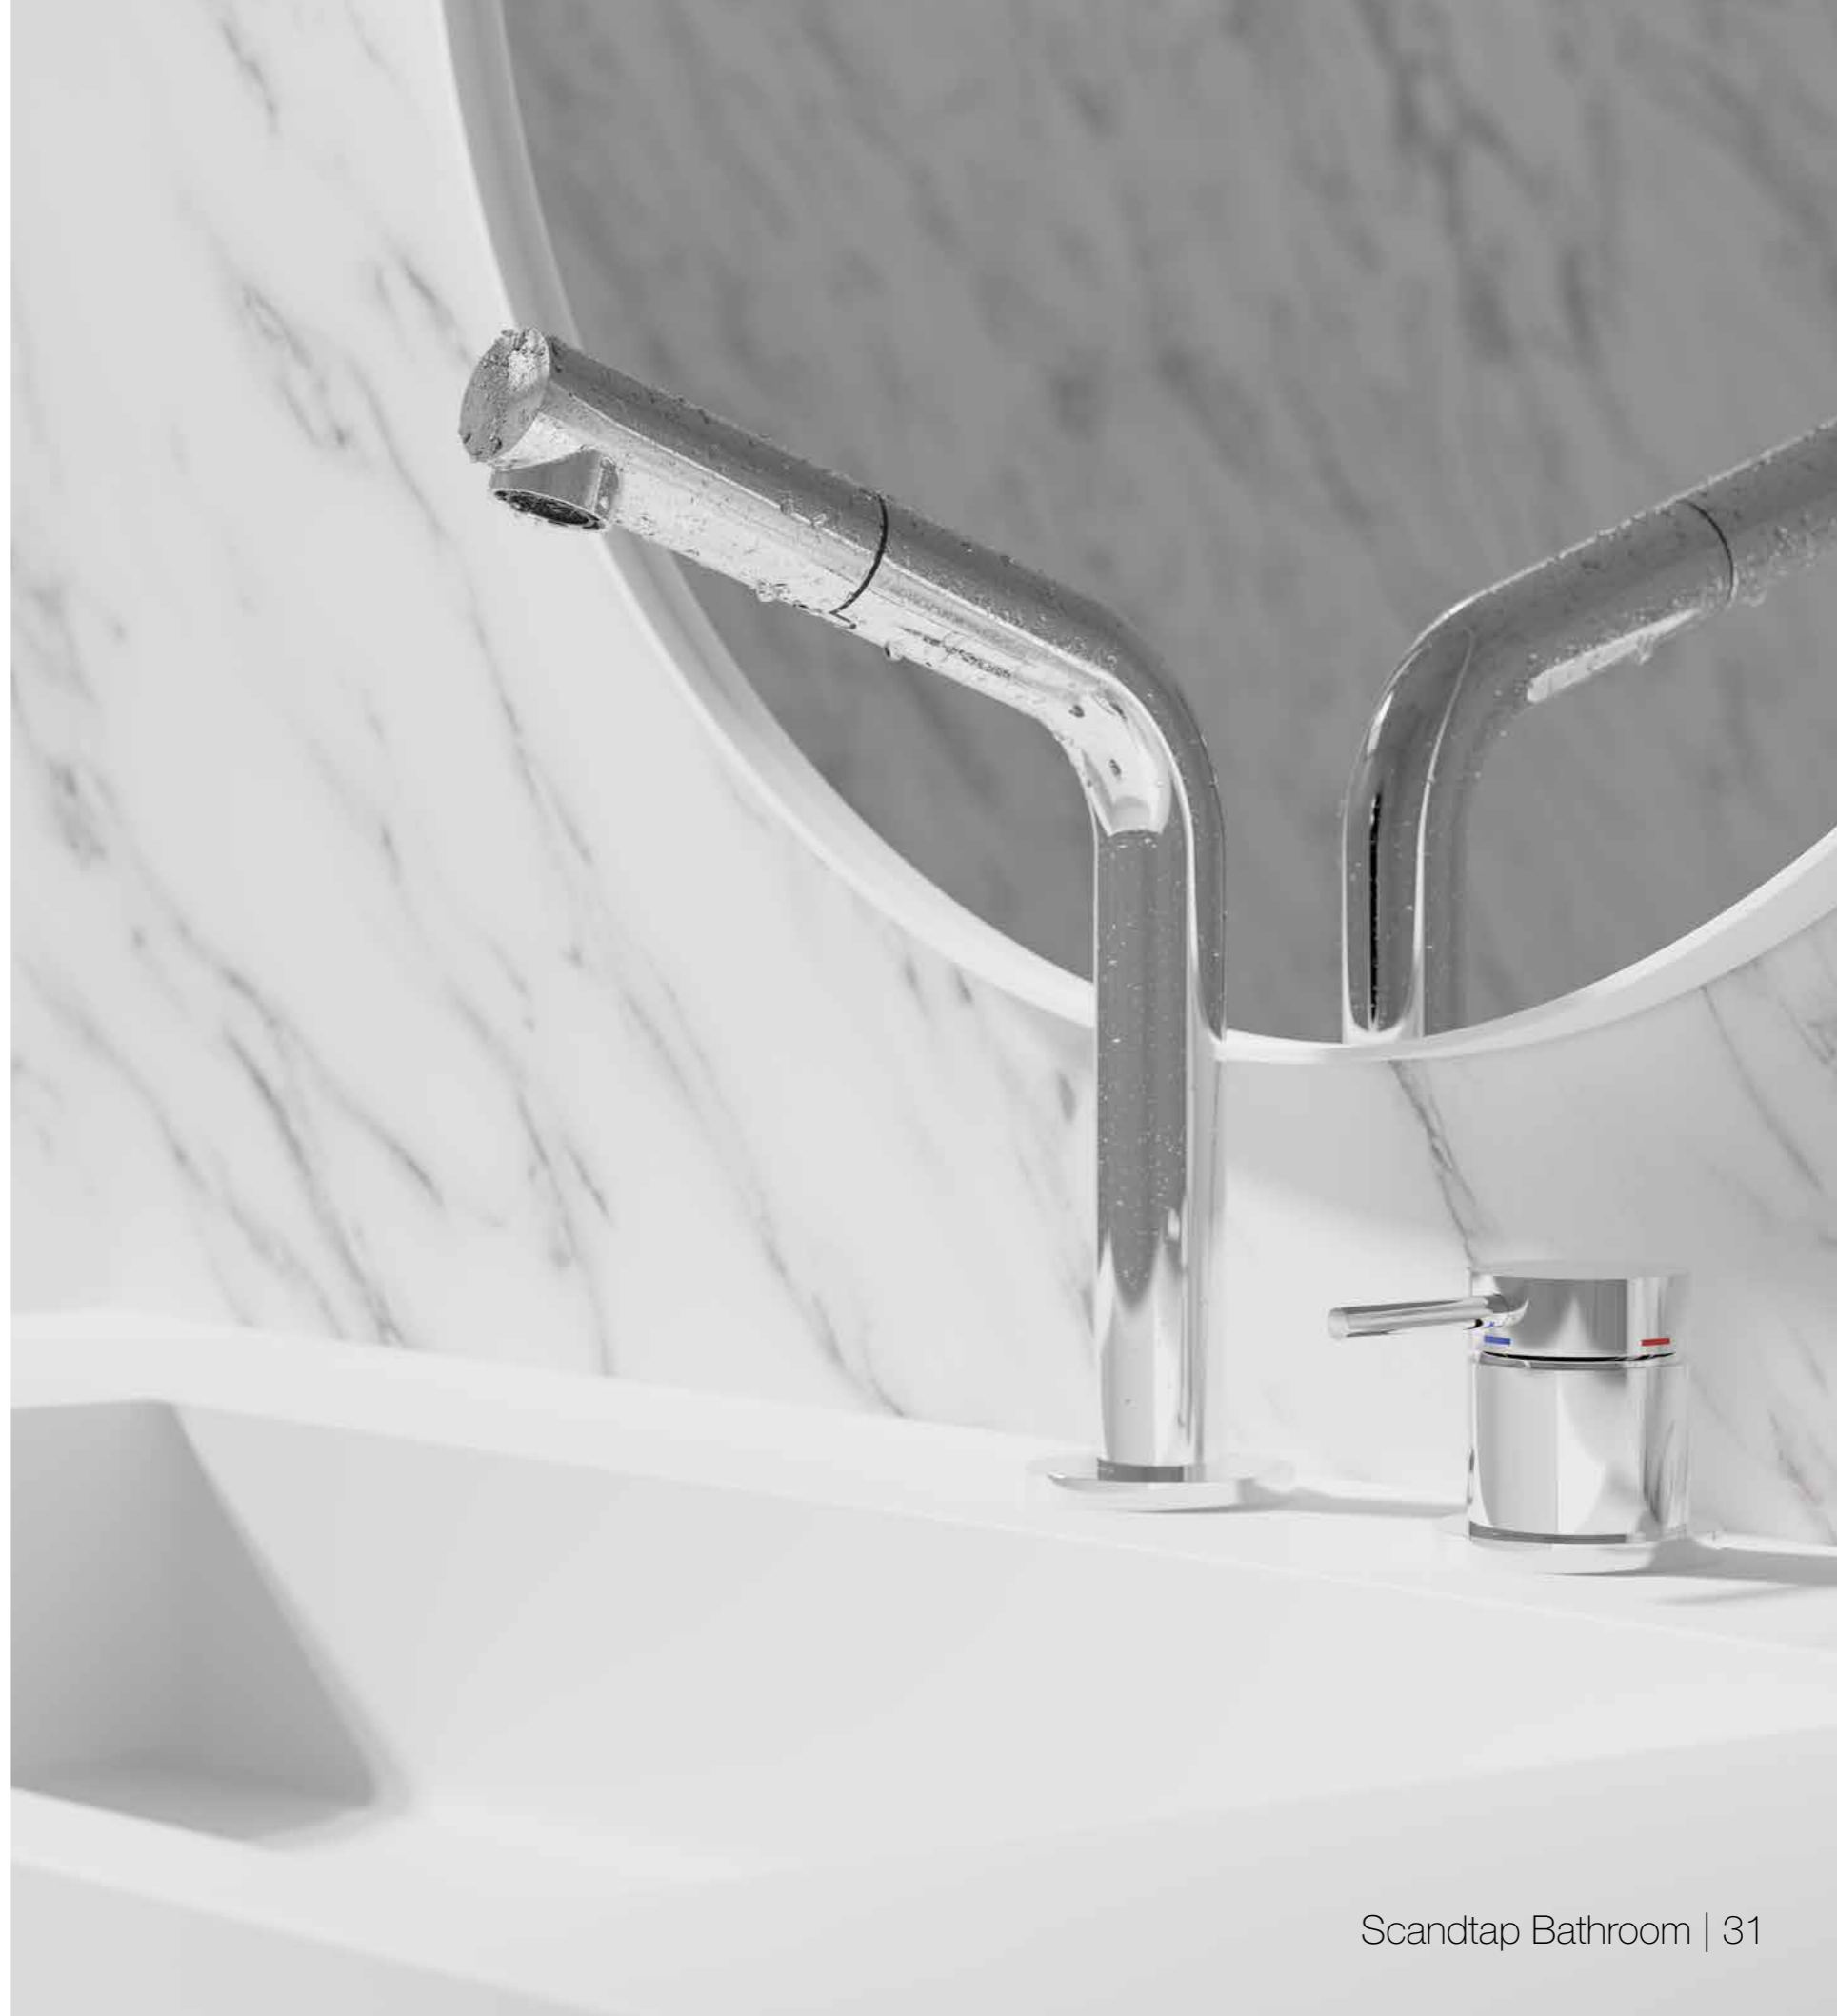

Nyhet!

Harmonized B2P

Tvättställsblandare med separat pip och vred. Stilen minimalistisk design och praktisk utformning. Formgiven med ett diskret utdragbart munstycke för smidig rengöring. Passar utmärkt till infällda tvättställ och nedsänkta för extra handutrymme. Avstånd och vinkel mellan handtag och pip kan anpassas efter personlig smak och behov.

- Handtaget kan installeras till höger eller vänster om pipen.
- Möjlighet att ställa in pipens vridbarhet, vilket förenklar rengöring av tvättställ. Pipen kan även låsas till 0°.
- Utdragbart munstycke
- Tillverkad i rostfritt stål
- Neoperl strålsamlare

Färg	Art nr	RSK	Pris
Original	10270	8275945	8495:–
Sand	10276	8275946	9795:–
Amber	10277	8275947	9795:–
Shadow	10278	8275940	10595:–
Classic	10279	8275941	10295:–

Tekniska data

Håltagning pip: 35 mm
Håltagning handtag: 35 mm
Rekommenderat CC mellan pip och handtag: 100-300 mm
Vridbar: 0°, 110° eller 360°
Anslutning: G 3/8
Cold start-funktion

Mer information på scandtap.com