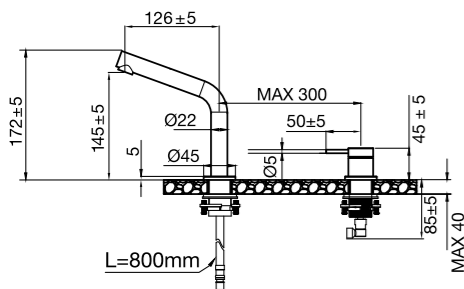

Tekniska data

Håltagning pip: 35 mm
Håltagning handtag: 35 mm
Rekommenderat CC mellan pip och handtag: 100-300 mm
Vridbar: 0°, 110° eller 360°
Anslutning: G 3/8
Cold start-funktion

Mer information på scandtap.com