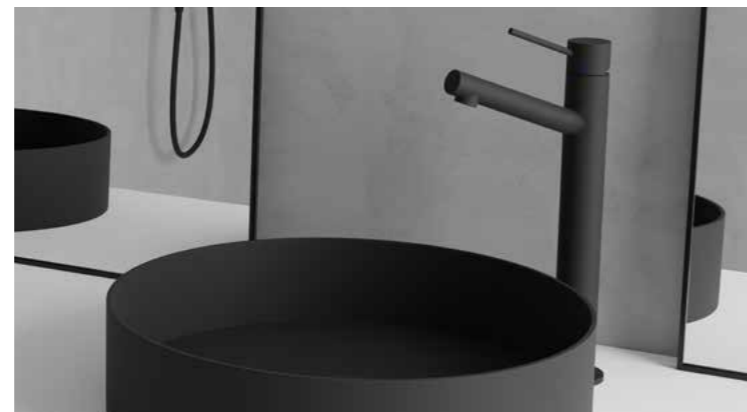

Vector High

Tvättställsblandare i slimmad design med moderna inslag. Formgiven med diagonala linjer och i minimalistisk tappning. En hög modell utan skarv som passar utmärkt till fristående tvättställ. Försedd med kvalitativa komponenter som sparar vatten och bibehåller ett perfekt anpassat vattenflöde.

- Tillverkad i rostfritt stål
- Neoperl strålsamlare

Färg	Art nr	RSK	Pris
Original	10240	8278234	3995:–
Sand	10246	8278235	4895:–
Amber	10247	8278236	4895:–
Shadow	10248	8278237	5395:–
Classic	10249	8275733	4995:–
Rust	12240	8278238	5895:–
Scrap	12241	8278239	5895:–
Coal	12242	8278240	5895:–

Tekniska data

Håltagning: 35 mm

Mer information på scandtap.com