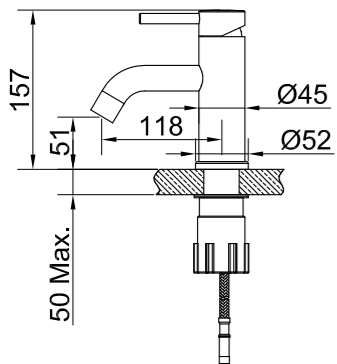

Tekniska data

Håltagning: 35 mm

Mer information på scandtap.com