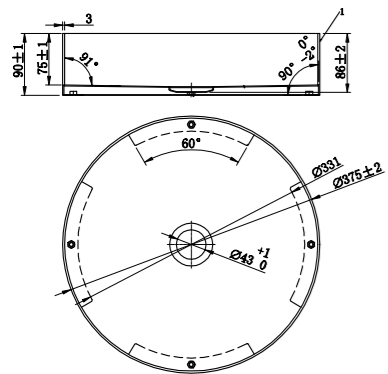

Rare R

Fristående tvättställ i massiv tappning med rund form och tunna linjer. Handgjort med en unik karaktär där skandinavisk minimalism kombineras med elegans. Bottenventil i matchande färg finns att köpa till.

- Tillverkad i rostfritt stål

Färg	Art nr	RSK	Pris
Original	40000	7539540	7495:–
Sand	40001	7539541	8995:–
Amber	40002	7539542	8995:–
Shadow	40003	7539543	9995:–
Rust	40004	7539544	11795:–
Scrap	40005	7539545	11795:–
Coal	40006	7539546	11795:–

Tekniska data

Diameter: 375 mm
Höjd: 90 mm

Mer information på scandtap.com