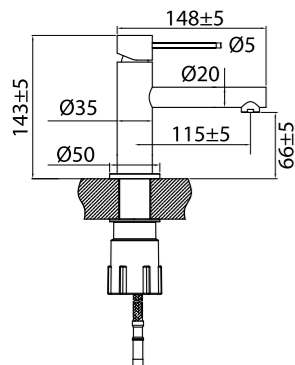

Tekniska data

Håltagning: 35 mm

Mer information på scandtap.com