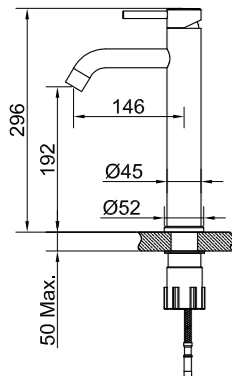

Tekniska data

Håltagning: 35 mm

Mer information på scandtap.com

Amber