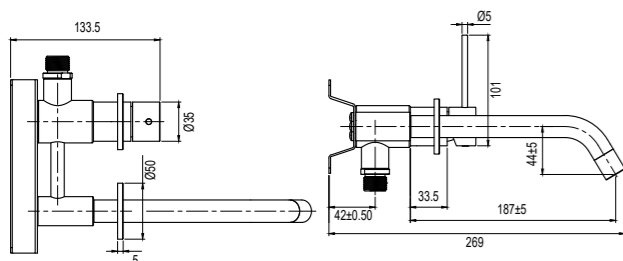

Tekniska data

CC 80

Piplängd: 182 mm (pipens slutliga längd från vägg beror på tjocklek på kakel och tätskikt)

Mer information på scandtap.com

Original

Sand

Amber

Shadow