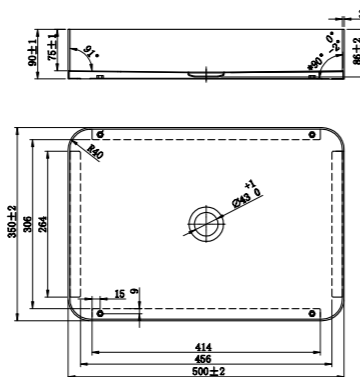

Tekniska data

Bredd: 500 mm

Djup: 350 mm

Höjd: 90 mm

Mer information på scandtap.com