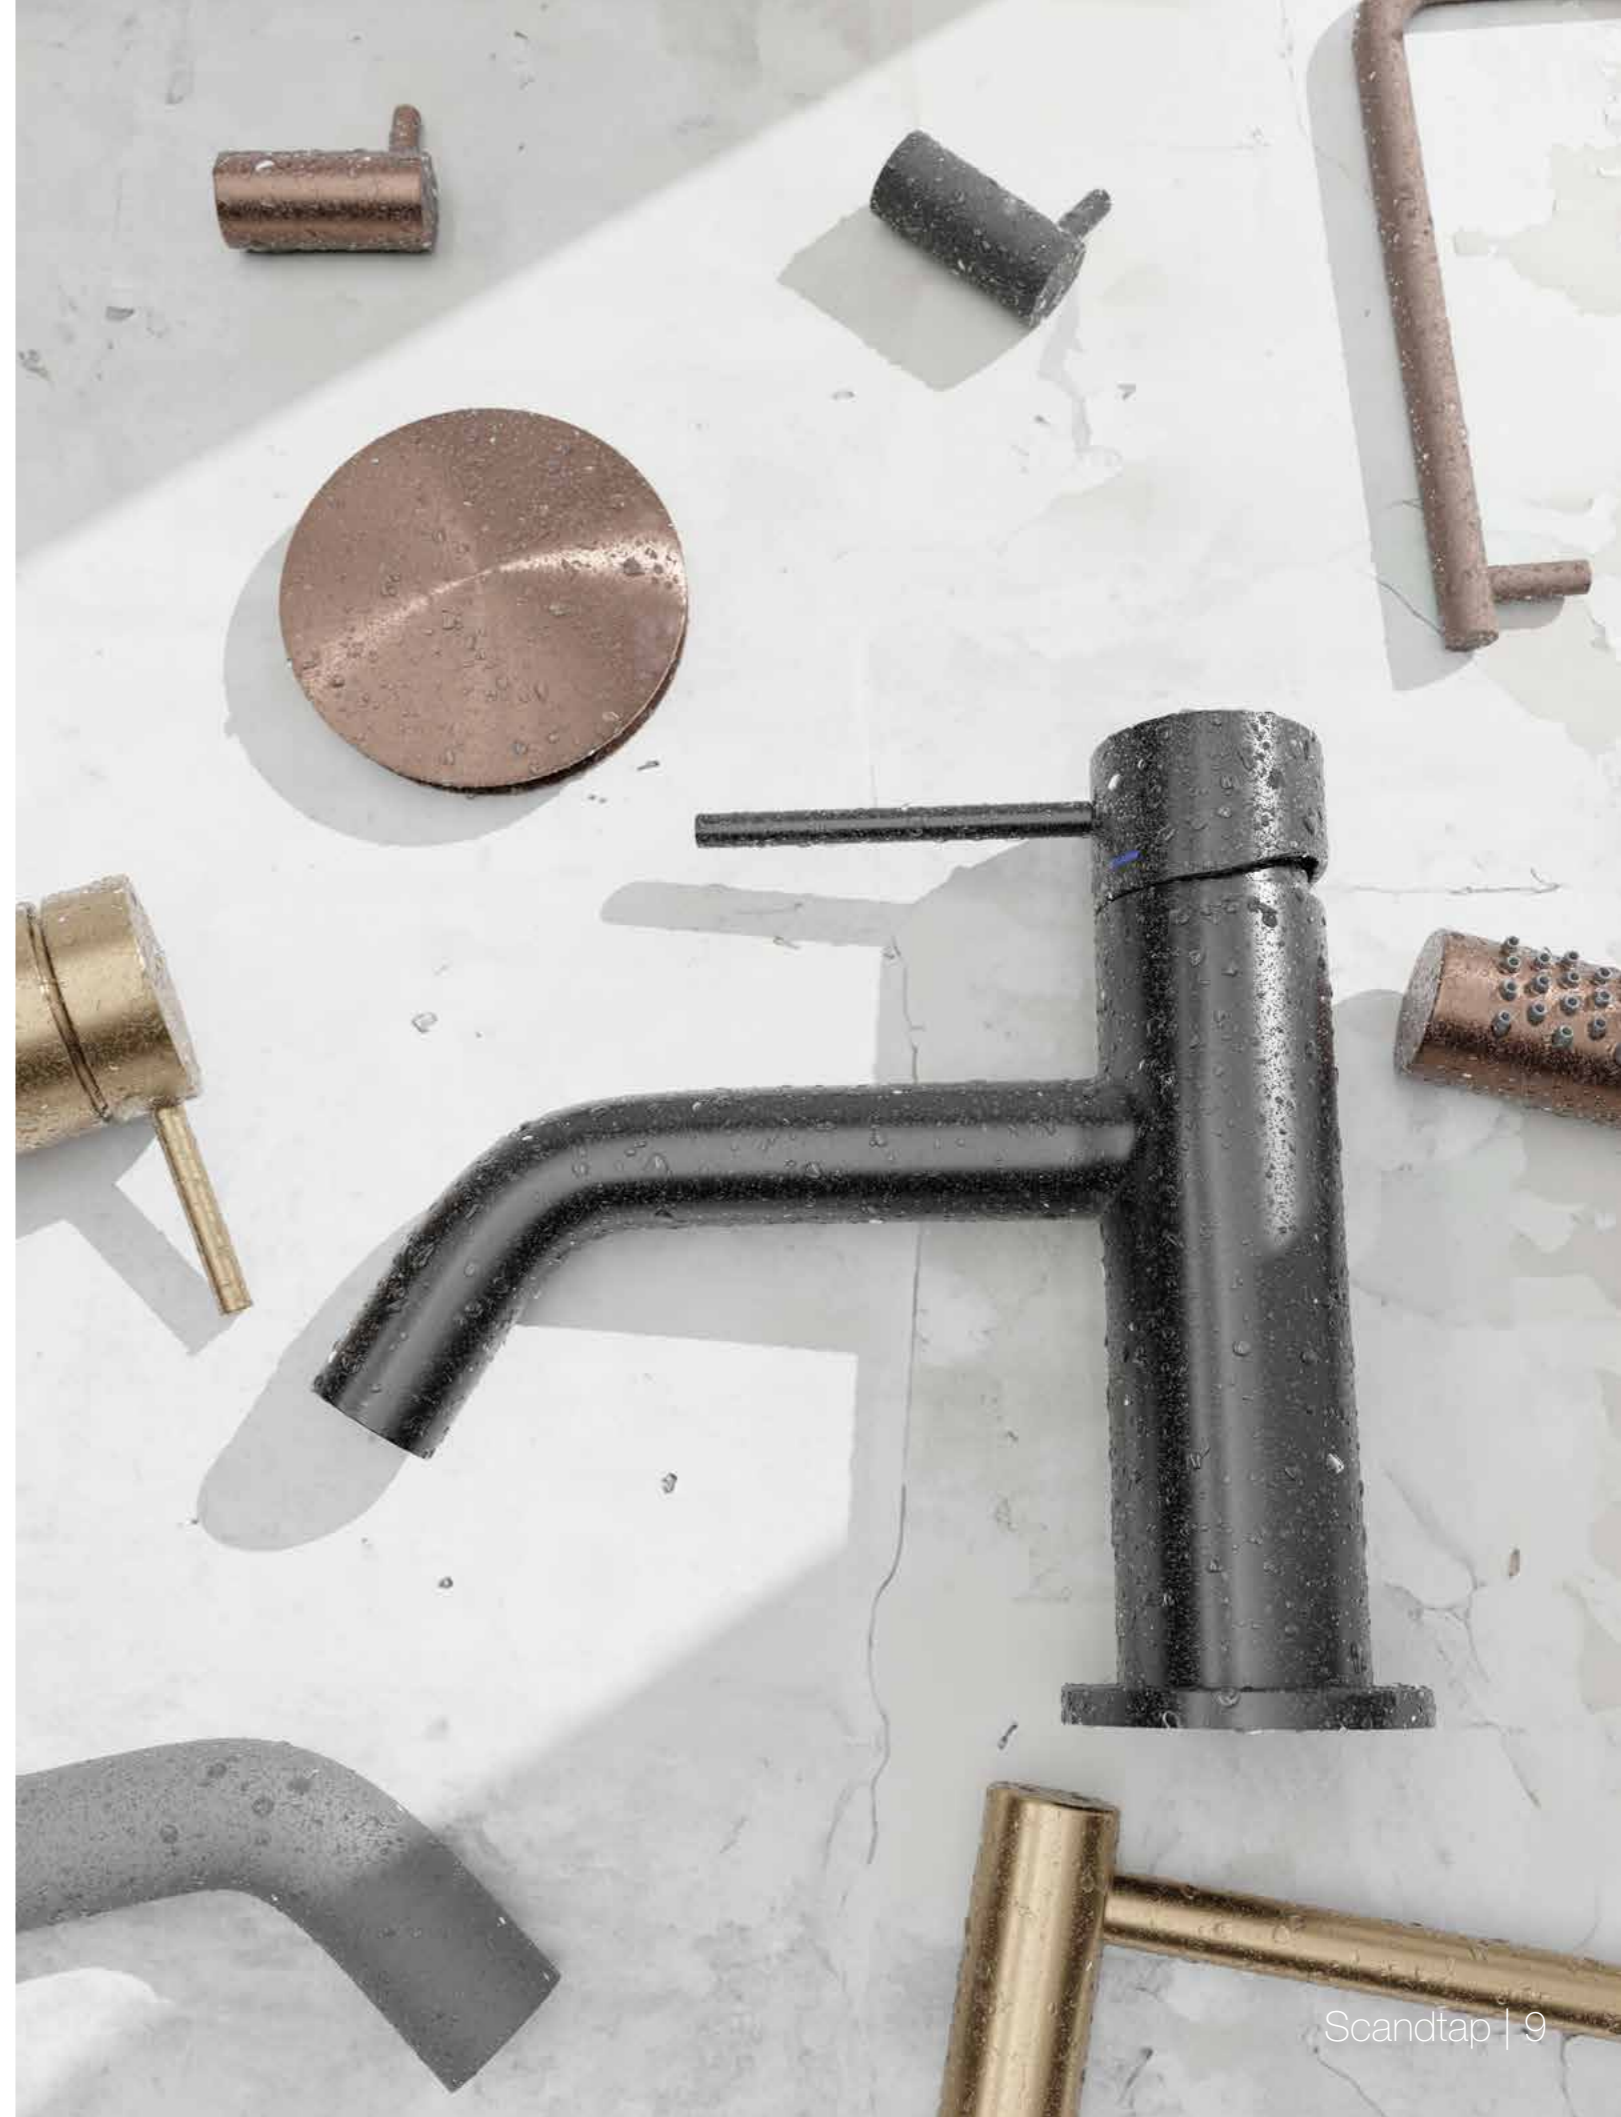

Våra PVD-färger

I vårt rostfria sortiment med PVD-ytor finns de högaktuella färgerna Sand, Amber och Shadow. Nyanserna är unika metallfärger i tidlös och klassisk formgivning med allt från exklusiv och romantisk känsla till industriell. I sortimentet finns även den exklusiva by Scandtap-serien med de ultramatta färgerna Rust, Scrap och Coal. Dessa färger har koordinerats noggrant för att anspela på industriella material som ofta samexisterar och harmonierar med varandra. Färgerna kan användas som komplement till köks- och badrumsinredning, eller som iögonfallande detaljer som sätter tonen och förhöjer helheten.

PVD-processen

Ytorna skapas genom förångning och jonisering under vakuum. Färgen går in i materialet istället för att enbart ligga som ett ytskikt. Då behövs ingen beläggning med klarlack som mattas eller lossnar efter hand. Resultatet blir en överlägset reptålig och hållbar yta, som håller färgen och fräschören, utan oönskad patina.

PVD är en av marknadens mest hållbara metoder som dessutom möjliggör extraordinära nyanser. De många fördelarna gör tekniken till ett självklart val för infärgning av rostfritt stål.