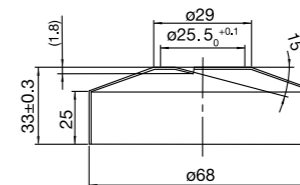

Pleasure Cover 33mm á 2st

Extra rymlig täckkåpa i rostfritt stål för Steel Pleasure-serien som används för att täcka Trio Perfektas Enkelt blandarfäste eller Excentriskt blandarfäste och då för att ersätta blandarens medföljande standardkåpor. 2 st á 33 mm. Kan även användas för att dölja synliga rördelar.

Färg	Art nr	RSK	Pris
Original	20810	8489943	695:-
Sand	20816	8489944	795:-
Amber	20817	8489945	795:-
Shadow	20818	8489946	895:-
Classic	20819	8387089	845:-
Rust	20811	8489950	995:-
Scrap	20812	8489951	995:-
Coal	20813	8489949	995:-

Mer information på scandtap.com