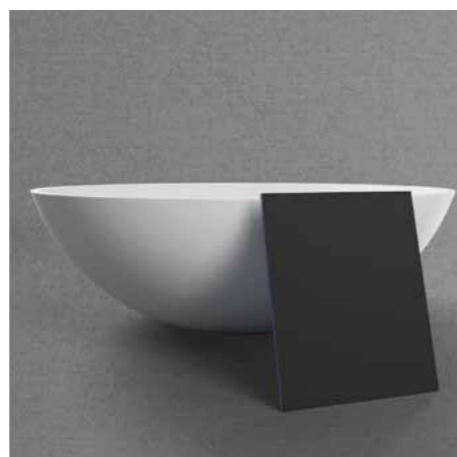

Solid D1-D3

Låddavdelare i Solid Surface. Förvaring i liten uppdelad, medel och stor dimension som anpassats till badrumsartiklar i olika storlekar. Passar badrumsinredning Solid S600, Solid S800, Solid S1000 och Solid S1400.

Namn	Typ	Mått	Art nr	RSK	Pris
Solid D1	Enkel	B195xD326xH37 mm	46261	8663915	1175:-
Solid D2	Enkel	B97,5xD326xH37 mm	46262	8663916	1175:-
Solid D3	Uppdelad	B97,5xD326xH37 mm	46263	8663917	1175:-

Mer information på scandtap.com

Socket 230V

Eluttag för diskret och dold montering i låda. Passar badrumsinredning Solid S600, Solid S800, Solid S1000 och Solid S1400.

Art nr	Pris
48005	435:-

Mer information på scandtap.com

Purus Universal Membrane Bottle Trap

Vattenlås som tar upp minimalt med plats och lämnar mycket utrymme till förvaring i badrumsinredningen.

Art nr	RSK	Pris
80041	8075634	461:-

Mer information på scandtap.com

Solid surface polishing pad

Repor och missfärgningar i solid surface kan i vanliga fall enkelt avlägsnas genom att polera den påverkade ytan med slipsvamp.

Art nr	Pris
81001	165:-

Mer information på scandtap.com