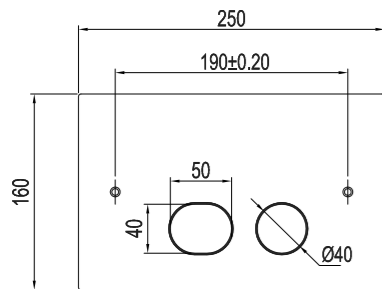

Steel Style

Spolplatta för inbyggning i elegant design med två stabila knappar för hel- och halvpolning. Den slimmade plattan i massivt rostfritt stål inger en stilfull framtoning. Matchar övrigt sortiment i färg och formspråk.

- Tillverkad i rostfritt stål
- Fästes med medföljande skruvar i samma ytfinish som spolplattan

Färg	Art nr	RSK	Pris
Original	15060	8002000	3495:-
Sand	15061	8002001	4195:-
Amber	15062	8002002	4195:-
Shadow	15063	8002003	4495:-
Classic	15069	8002145	4395:-
Rust	15064	8002004	4595:-
Scrap	15065	8002005	4595:-
Coal	15066	8002006	4595:-

Tekniska data

CC: 190 mm
Mått: 250x160x3 mm
Hel- och halvpolning
6/3 liter spolning
Passar WC-fixtur Geberit Duofix Sigma H112

Sand

Mer information på scandtap.com