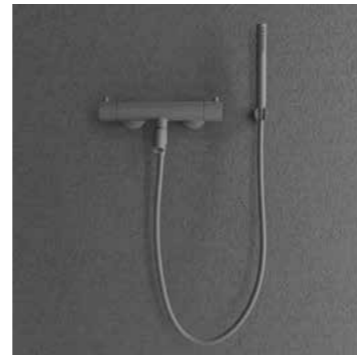

Scrap

Pleasure 4

Badkarsblandare i avskalad tappning med ett skandinaviskt designspråk. Handduschen avger rejält med bekväma och omslutande strålar.

- Två funktioner: Handdusch och badkarspip
- Antikalkfunktion som gör att handduschen enkel kan rengöras om vattnet innehåller mycket kalk
- Tillverkad i rostfritt stål
- Infällbar badkarspip
- Anti-twist slang
- 1,5 m duschslang
- Termostatblandare med integrerad omkastare

Färg	Art nr	RSK	Pris
Original	20040	8362067	8995:-
Sand	20046	8362068	12595:-
Amber	20047	8362069	12595:-
Shadow	20048	8362070	14995:-
Classic	20049	8245063	14795:-
Rust	20041	8362141	16495:-
Scrap	20042	8362142	16495:-
Coal	20043	8362140	16495:-

Tekniska data

CC 150

Duschslang: 1,5 m

Mer information på scandtap.com