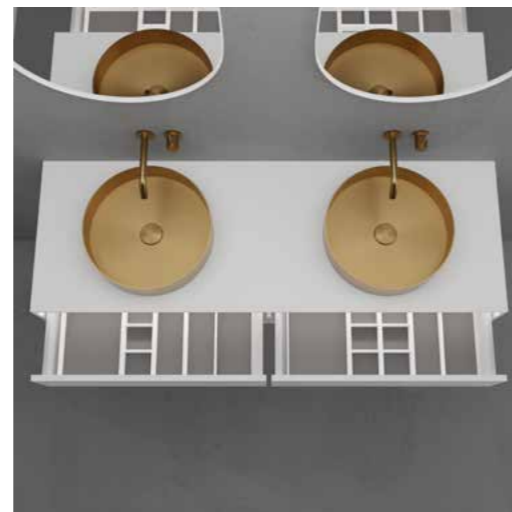

Solid S1400

Badrumsinredning i Solid Surface med ett kompakt minimalistiskt formspråk. En unik kombination av mjuka linjer och raka former. Den stabila lådan i Blum-konstruktion erbjuder gott om förvaringsutrymme och har en mjukstängande funktion som öppnas med ett enkelt tryck.

- Tillverkad i Solid Surface
- B1400xD475xH200 mm
- Push-open-funktion med möjlighet att trycka var som helst på lådan för öppning
- Soft-close-funktion
- Blum-konstruktion
- Antiglidmatta ingår

Tekniska data

B1400xD475xH200 mm

Vikt: 56 kg

Art nr 46254   **RSK** 8914280   **Pris** 32995:-

Mer information på scandtap.com