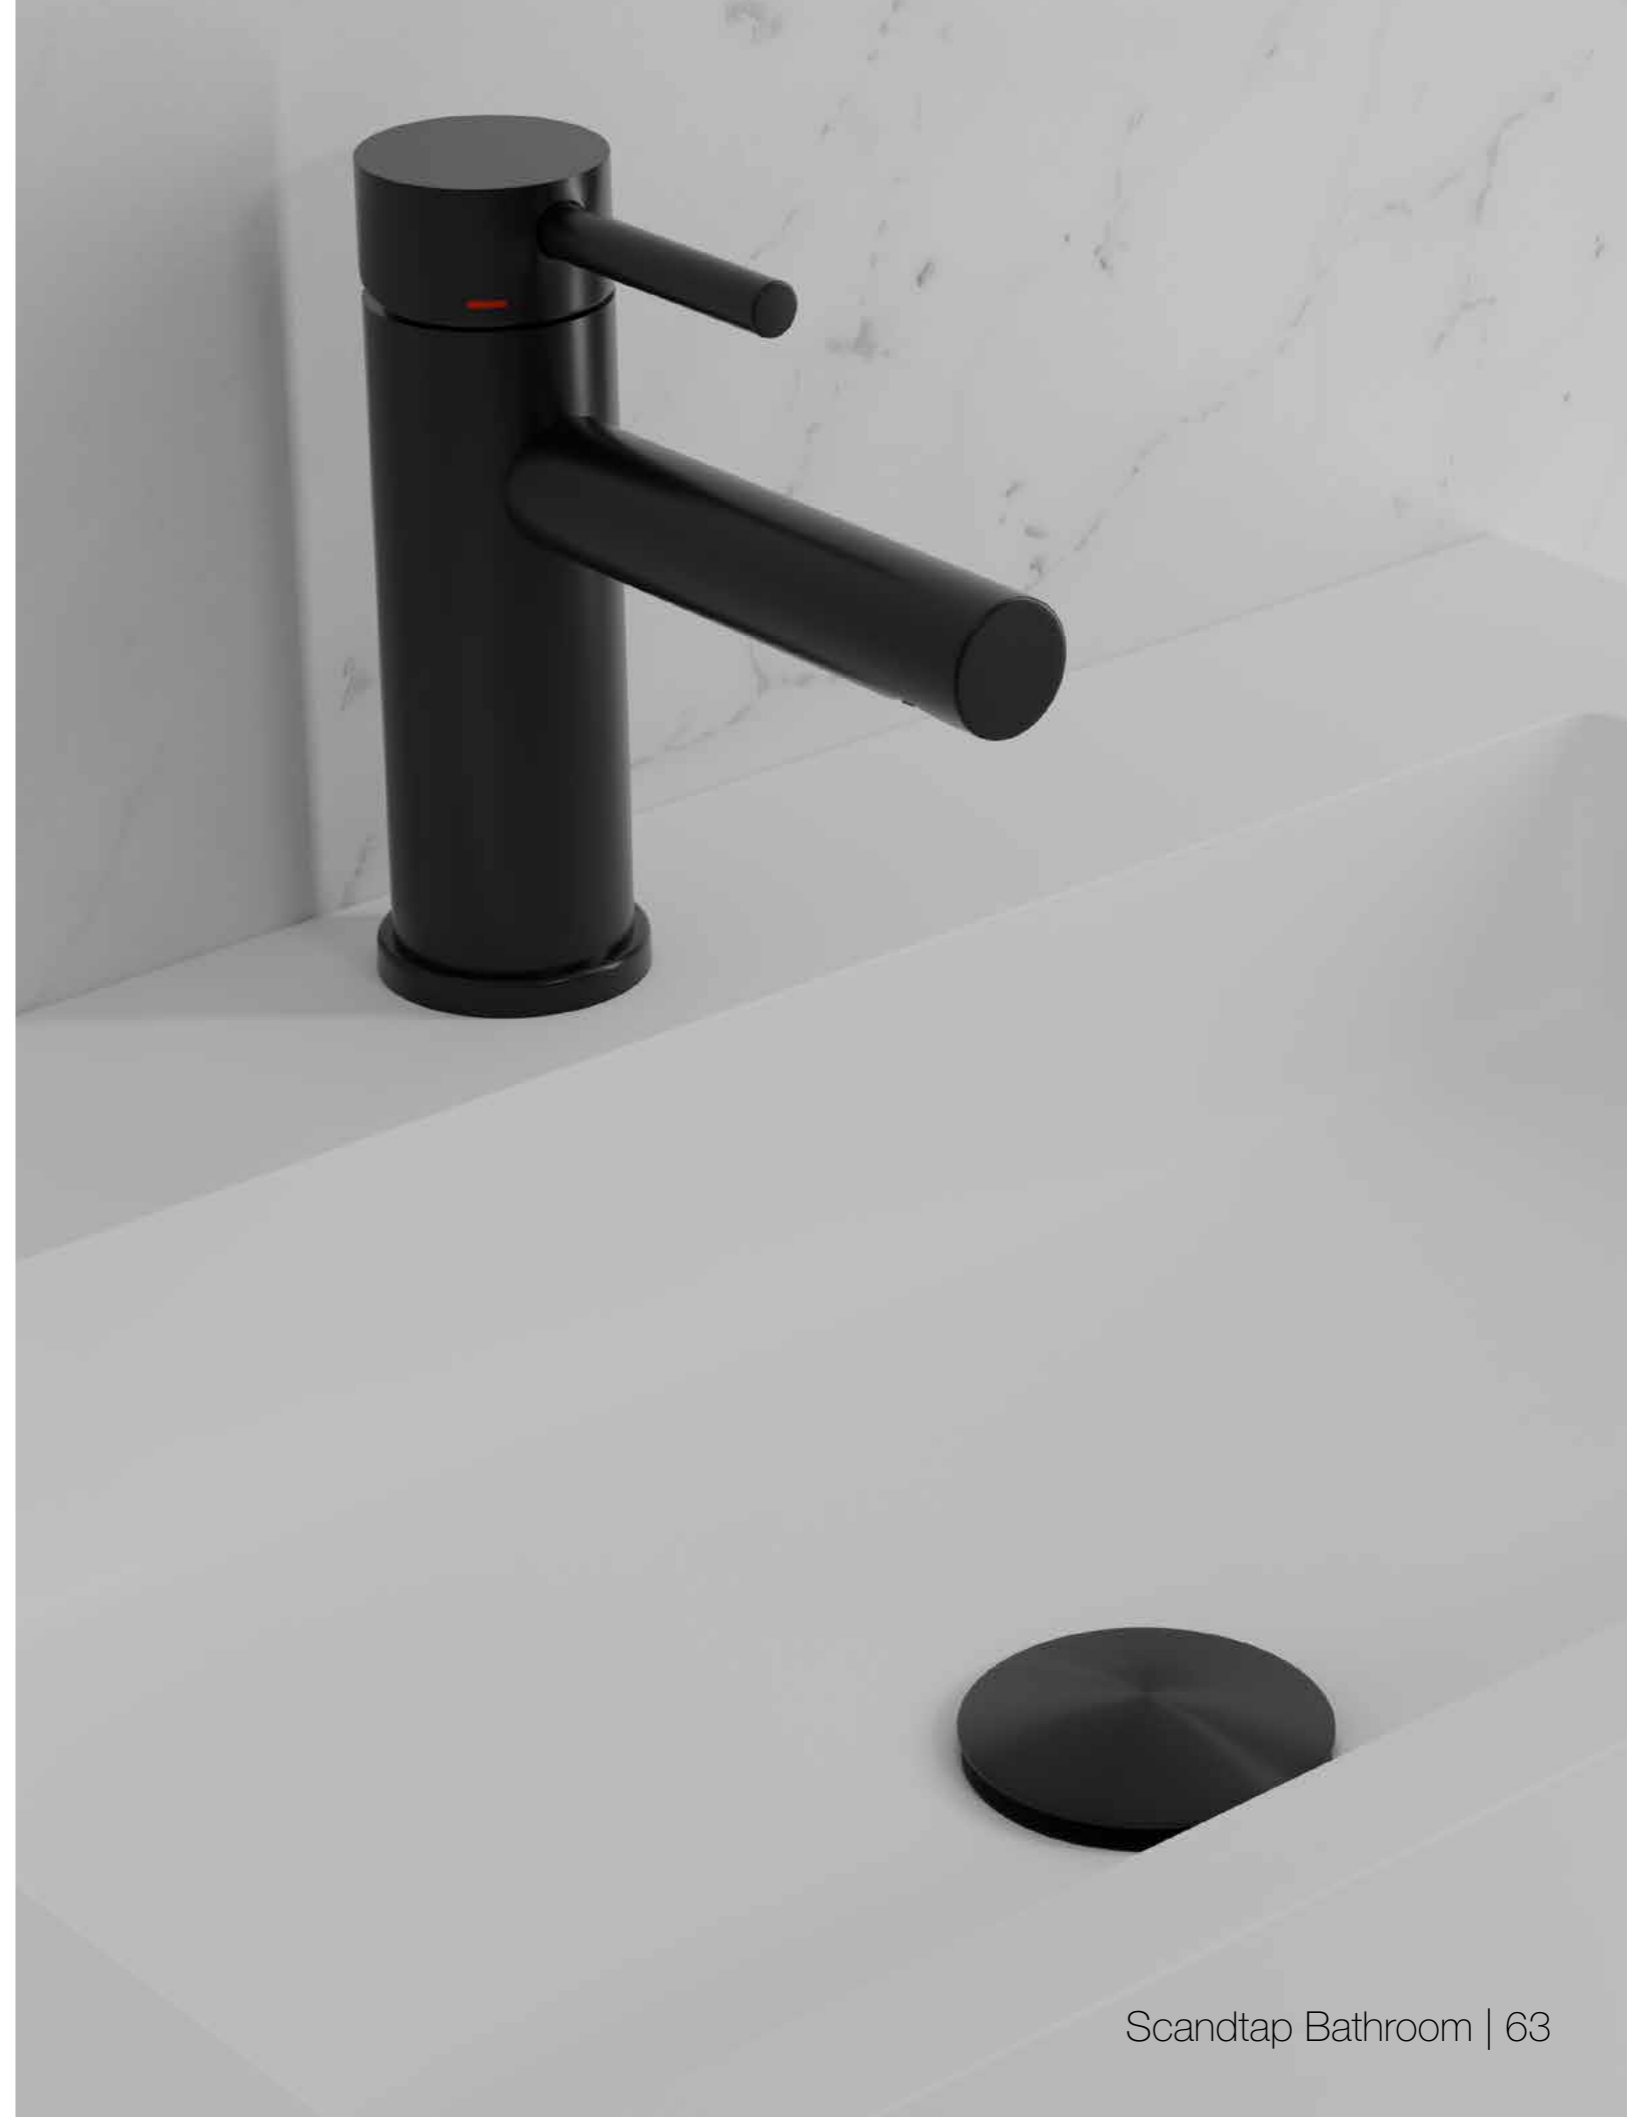

Steel Clear

Tvättställsblandare i klassisk design och minimalistiska former. Försedd med en riktbar strålsamlare som gör det möjligt att vinkla vattenstrålen.

- Tillverkad i rostfritt stål
- Neoperl strålsamlare

Färg	Art nr	RSK	Pris
Original	10020	8344561	3295:-
Shadow	10028	8277820	4795:-

Tekniska data
Hålltagning: 35 mm

Mer information på
scandtap.com

Tillbehör till tvåhålsblandare

Nyhet!

90°-kit

Installationskit i rostfritt stål med kortare anslutningsrör och 90°-vinkel. Underlättar montering av Harmonized B2, Harmonized K2 & Harmonized K2 Square. Används när utrymmet under bänkskivan är begränsat, till exempel i mindre möbler med högt placerade lådor. Avkortar avståndet från blandarens botten till anslutningsrörens lägsta punkt till 90 mm. Ej lämplig för modeller med utdragbart munstycke.

Art nr 80042
Pris 495:-

Mer information på scandtap.com