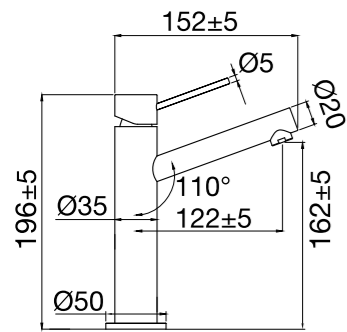

Tekniska data

Håltagning: 35 mm

Mer information på scandtap.com