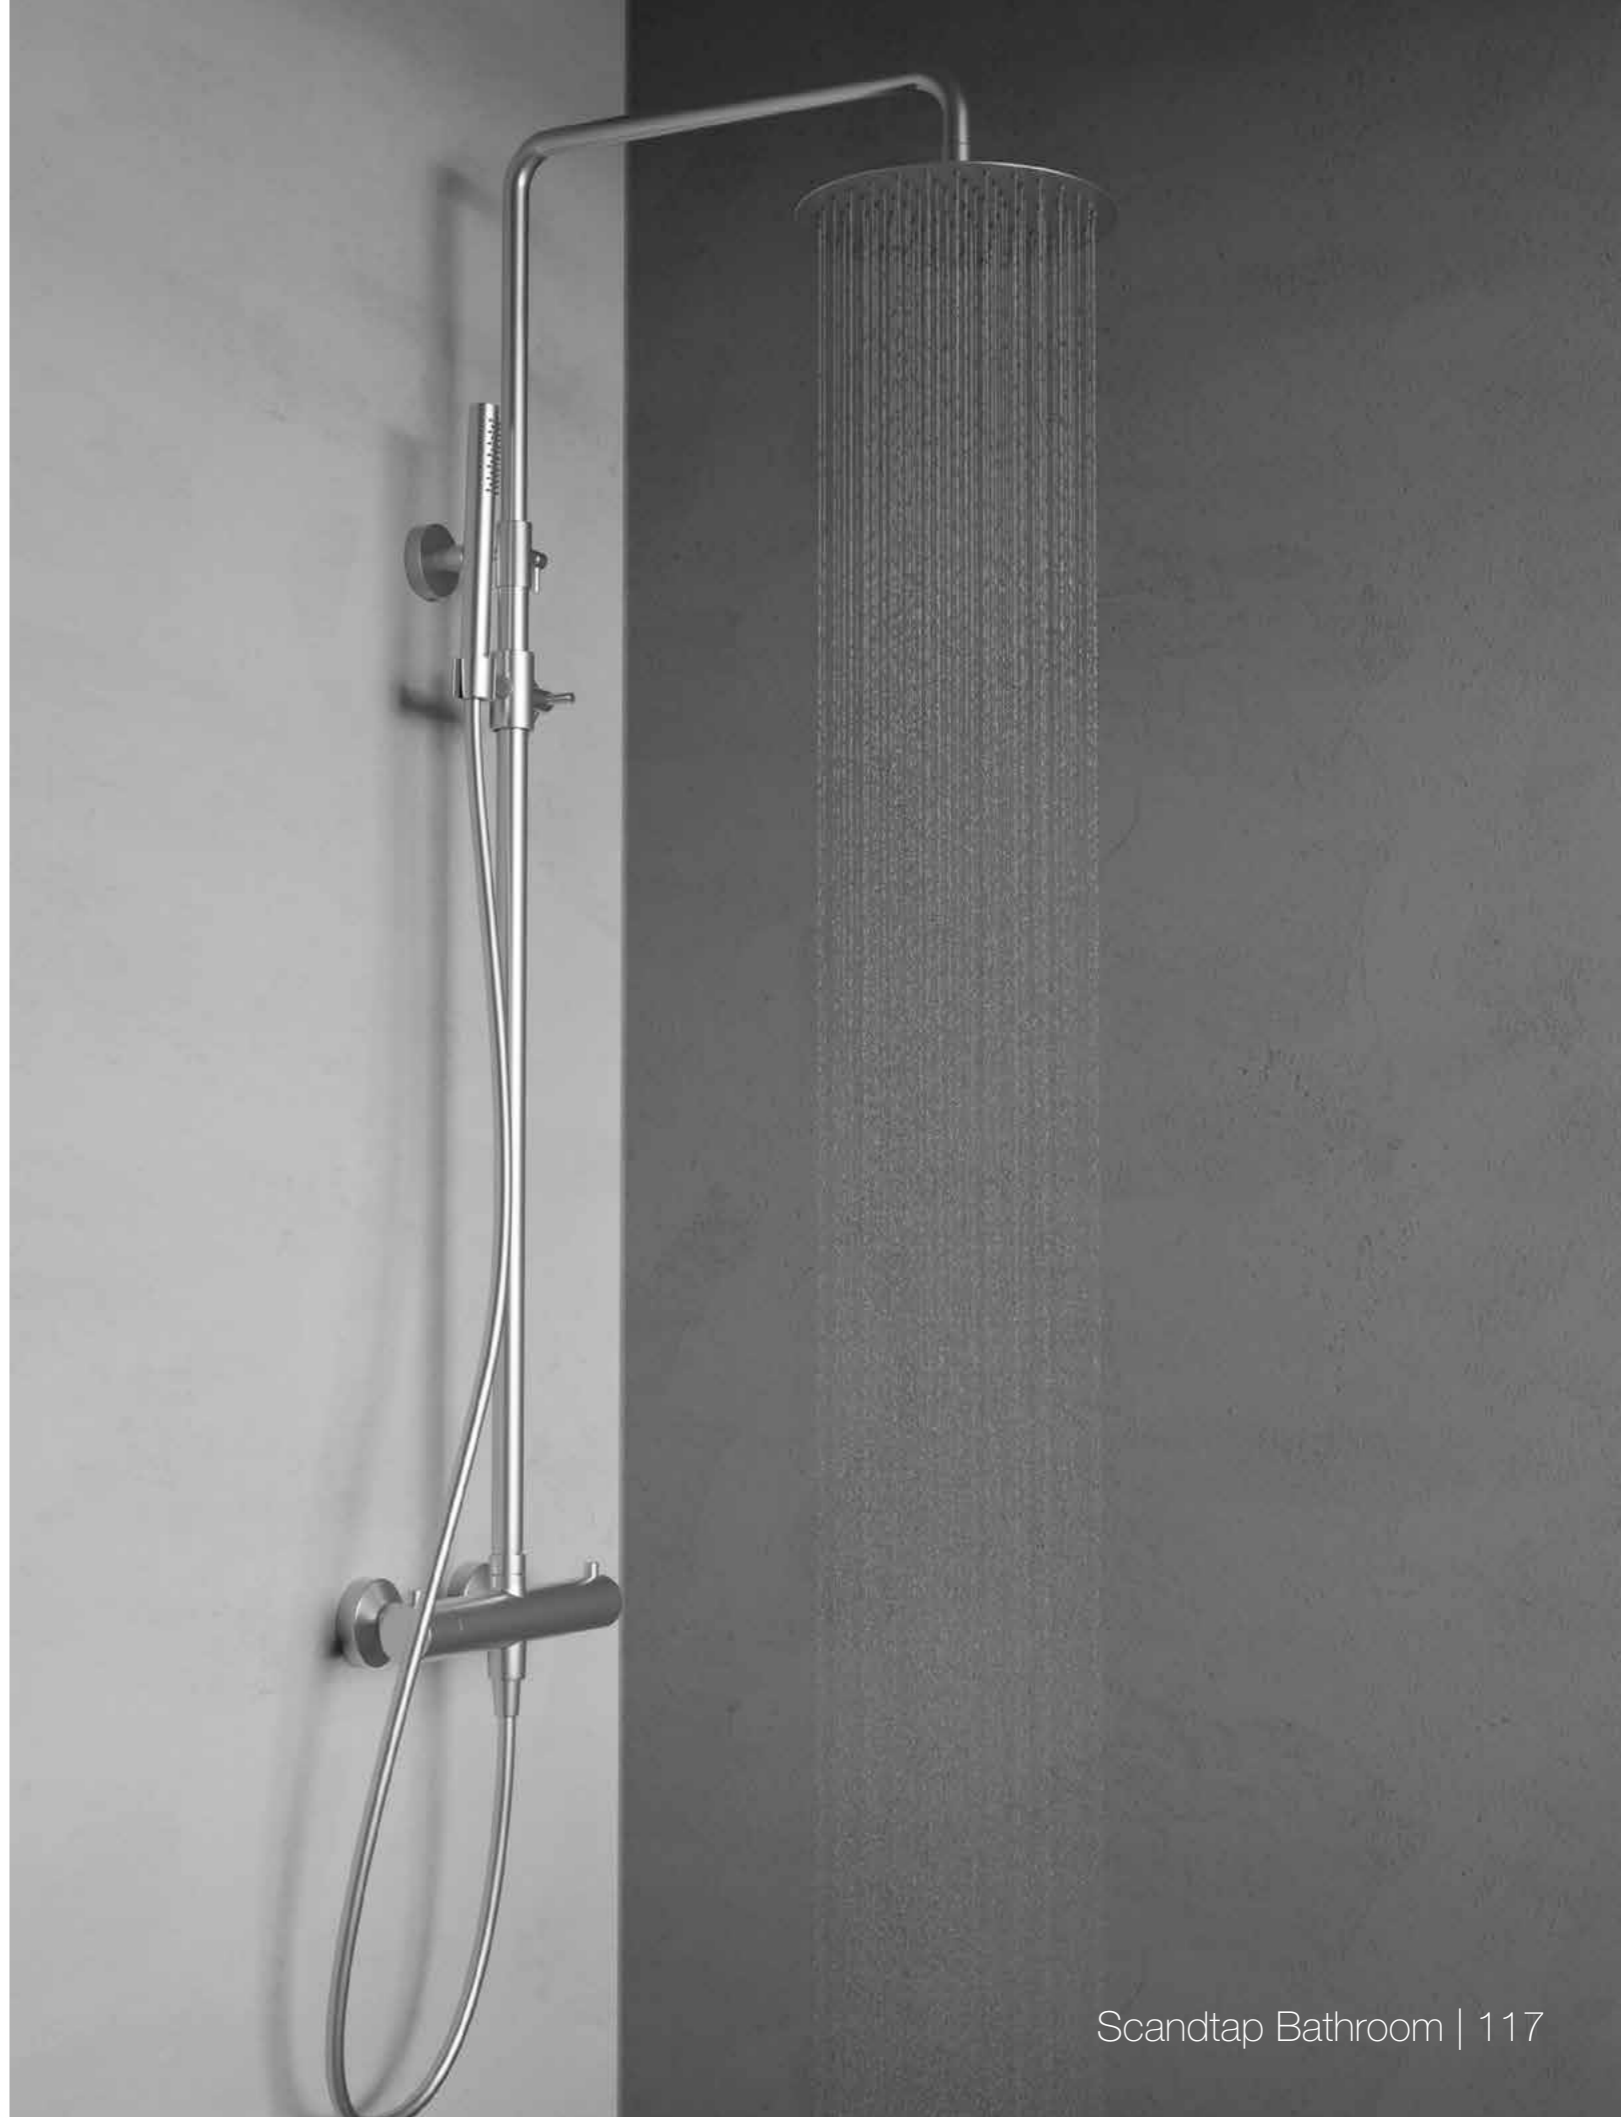

Pleasure 2

Takduschset med ett minimalistiskt och modernt formspråk. Den ultratunna taksilen är vinklingsbar och avger rikligt med mjuka och omslutande vattenstrålar för maximal komfort.

- Två funktioner: Takdusch och handdusch
- Tillverkad i rostfritt stål
- Antikalkfunktion som gör att handdusch och taksil enkel kan rengöras om vattnet innehåller mycket kalk
- Teleskopisk takduschstång för höjdjustering av takdusch
- Kraftigt, justerbart handduschfäste
- Anti-twist slang
- Driftsäker termostat även mot kalkrikt vatten, i märket Vernet
- Täckåpor ingår för dold väggmontering

Färg	Art nr	RSK	Pris
Original	20010	8344211	11995:-
Sand	20016	8282845	17995:-
Amber	20017	8282846	17995:-
Shadow	20018	8282879	19995:-
Classic	20019	8283339	19995:-
Rust	20011	8283016	22995:-
Scrap	20012	8283017	22995:-
Coal	20013	8283015	22995:-

Tekniska data

CC 150

Justerbar duschstång: 970-1360 mm

Justerbart övre väggfäste: CC 70-129 mm från väggen

Duschslang: 1,5 m

Takdusch: Ø250 mm

Mer information på scandtap.com