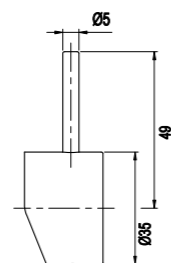

Clean Dispenser

Diskmedelpump i rostfritt stål som matchar blandaren. Modern design i skandinavisk tappning. Genomarbetade detaljer så som enkel påfyllning ovanför bänkytan och sparsam pump.

Färg	Art nr	RSK	Pris
Original	35000	8507800	1095:-
Sand	35001	8507801	1315:-
Amber	35002	8507802	1315:-
Shadow	35003	8507803	1645:-
Classic	35009	8920311	1645:-
Rust	35004	8507849	1755:-
Scrap	35005	8507850	1755:-
Coal	35006	8507848	1755:-