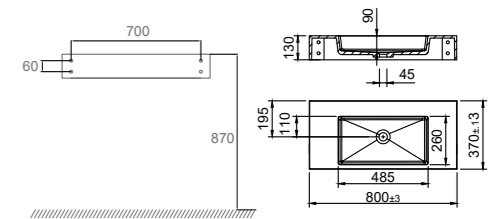

- Tillverkad i Solid Surface
- CE-godkänd

Tekniska data

Mått: B800xD370xH130 mm
Vikt: 17,5 kg

Art nr **RSK** **Pris**
46102 7539567 9995,-

Mer information på scandtap.com

Solid SW3

Vägghängt tvättställ i mattvit Solid Surface. Designat i skandinavisk tappning med inspiration hämtad från exklusiv hotellkänsla. Mjuka inslag med en len yta som är enkel att underhålla. Minimalistisk formgivning och högkvalitativt material – idealiskt för den som söker tidlös inredning. Perfekt storlek för det lilla badrummet.