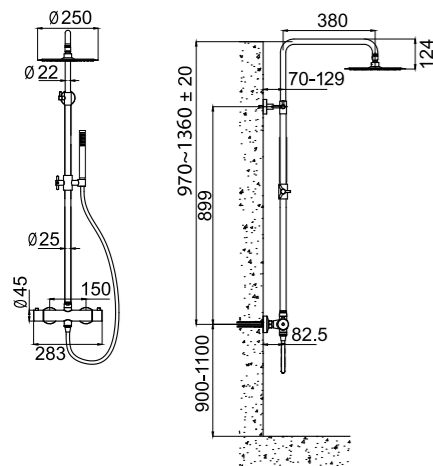

Tekniska data

CC 150

Justerbar duschstång: 970-1360 mm

Justerbart övre väggfäste: CC 70-129 mm från väggen

Duschslang: 1,5 m

Takdusch: Ø250 mm

Original

Shadow