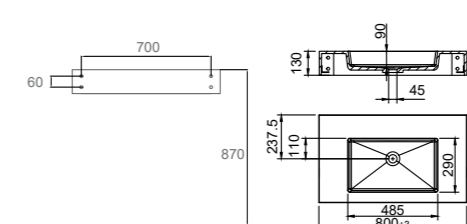

- Tillverkad i Solid Surface
- CE-godkänd

Tekniska data

Mått: B800xD475xH130 mm
Vikt: 18 kg

Art nr	RSK	Pris
46104	7539569	11995:-

Mer information på scandtap.com

Solid SW5

Vägghängt dubbelt tvättställ i mattvit Solid Surface. Designat i skandinavisk tappning med inspiration hämtad från exklusiv hotellkänsla. Mjuka inslag med en len yta som är enkel att underhålla. Minimalistisk formgivning och högkvalitativt material – idealiskt för den som söker tidlös inredning. Försett med praktiska dekorations- och avställningsytor.