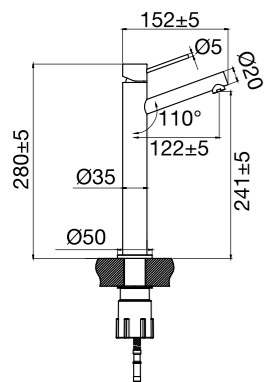

Tekniska data

Håltagning: 35 mm

Sand