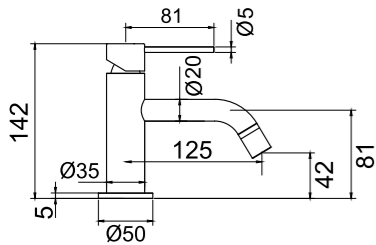

Tekniska data

Håltagning: 35 mm