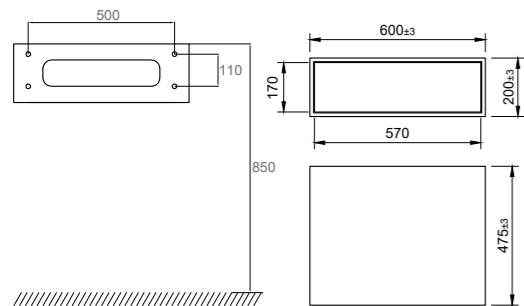

Tekniska data

Mått: B600xD475xH200 mm

Vikt: 28 kg

Art nr   **Pris**
46251   19995:-

Mer information på scandtap.com