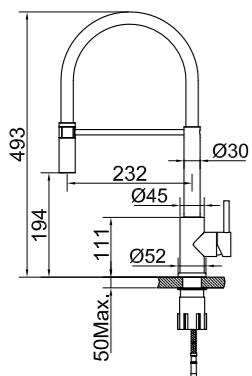

Tekniska data

Håltagning: 35 mm

Vridbar 360° utan diskmaskinsavstängning och 360° eller 110° med diskmaskinsavstängning