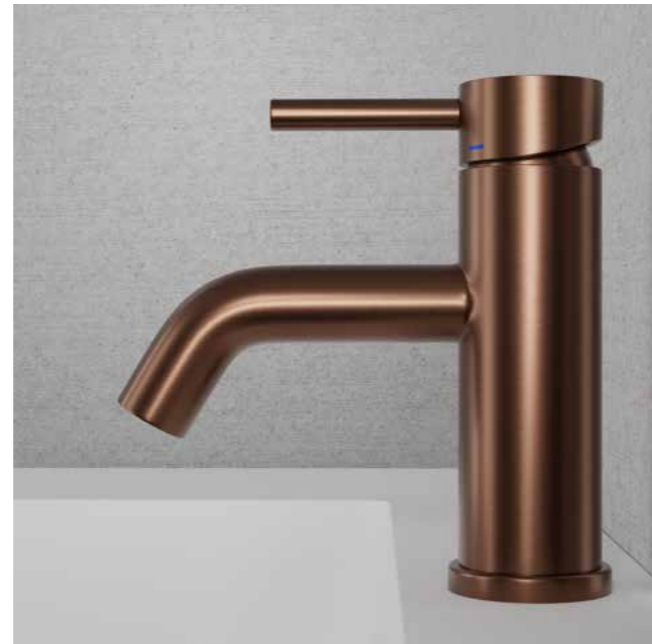

Tekniska data

Håltagning: 35 mm

Mer information på scandtap.com

Original

Sand

Amber

Shadow

Steel Wave