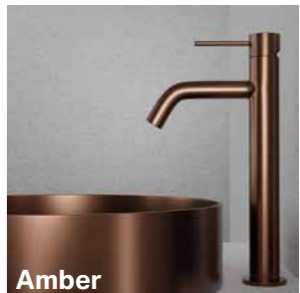

Sand

Shadow

Kraftfull svart metall med stilrent borstade spår. Shadows lena och mörka yta balanserar mjukhet i kombination med hårdhet. Den svarta metallen inger ett exklusivt intryck med tidlös elegans. Nyansen öppnar upp för mångsidig design med möjlighet att skapa kontrast i hemmet, eller användas som komplement till inredning i mörka toner.