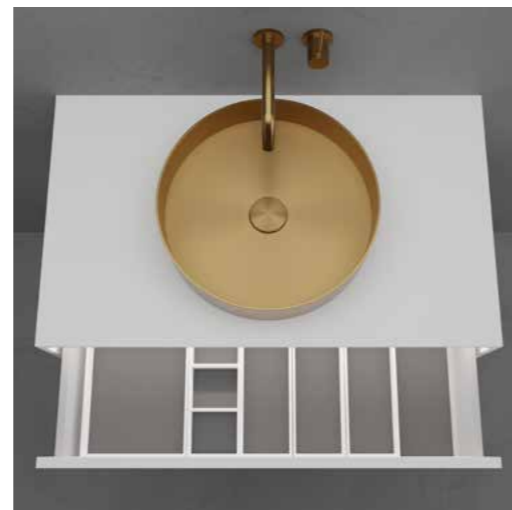

Solid S800

Badrumsinredning i Solid Surface med ett kompakt minimalistiskt formspråk. En unik kombination av mjuka linjer och raka former. Den stabila lådan erbjuder gott om förvaringsutrymme och har en mjukstängande funktion som öppnas med ett enkelt tryck.

- Tillverkad i Solid Surface
- B800xD475xH200 mm
- Push-open-funktion med möjlighet att trycka var som helst på lådan för öppning
- Soft-close-funktion
- Blum-konstruktion
- Antiglidmatta ingår

Tekniska data

B800xD475xH200 mm

Vikt: 32 kg

Art nr 46252   **RSK** 8914278   **Pris** 21995:-

Mer information på scandtap.com