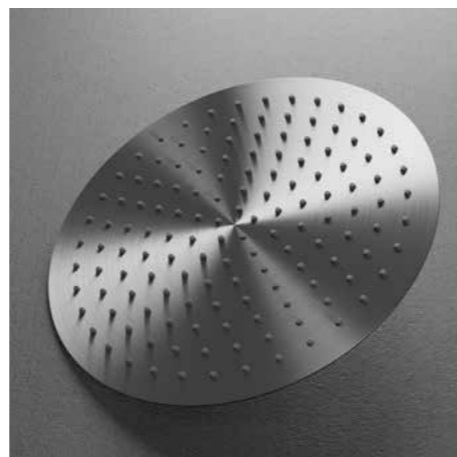

Taksil Pleasure

Rund och vinklignsbar taksil i rostfritt stål som avger rikligt med mjuka och omslutande vattenstrålar för optimal komfort. Passar Pleasure & Harmonized. Diameter: 250 mm.

Färg	Art nr	Pris
Original	02010	2675:-
Sand	02016	4195:-
Amber	02017	4195:-
Shadow	02018	4695:-
Classic	02011	4495:-
Rust	02025-RU	4945:-
Scrap	02025-SC	4945:-
Coal	02025-CO	4945:-