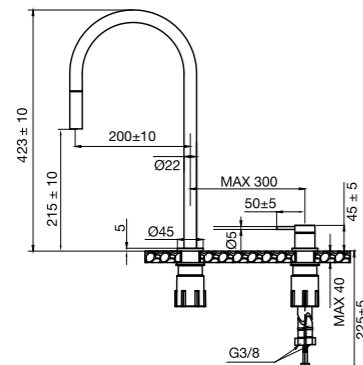

Tekniska data

Håltagning pip: 35 mm
Håltagning handtag: 35 mm
Rekommenderat CC mellan pip och handtag: 100-300 mm
Vridbar: 0°, 110° eller 360°
Anslutning: G 3/8
Cold start-funktion

Mer information på scandtap.com