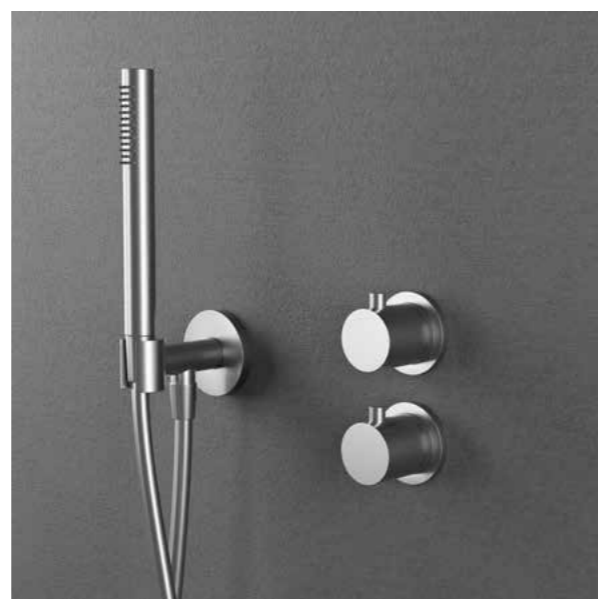

Harmonized mixer body and peripherals

Harmonized inbyggnadsblandare i rostfritt stål med handduschhållare, handdusch, duschslang och täckåpa för läckageindikator.

Färg	Art nr	RSK	Pris
Original	21150	8351509	13405:–
Sand	21156	8351510	16320:–
Amber	21157	8351511	16320:–
Shadow	21158	8351512	17485:–
Classic	21159	8295126	16725:–
Rust	21151	8351513	18650:–
Scrap	21152	8351514	18650:–
Coal	21153	8351515	18650:–

Harmonized wall pipe

Taksilsfäste i rostfritt stål avsett för väggmonterad inbyggnadsdusch i Harmonized-serien. Det väggmonterade taksilsfästet gör det möjligt att själv bestämma höjd på duschen. Passar även utmärkt för badrum med snedtak.

Färg	Art nr	RSK	Pris
Original	21140	8443288	1945:–
Sand	21146	8443289	1975:–
Amber	21147	8443290	1975:–
Shadow	21148	8443291	2095:–
Classic	21149	8239557	2005:–
Rust	21141	8443292	2325:–
Scrap	21142	8443293	2325:–
Coal	21143	8443294	2325:–

Tekniska data

Längd: 460 mm (taksilsfästets slutliga längd beror på tjocklek på gipsskivor och/eller annat takmaterial)

Mer information på scandtap.com