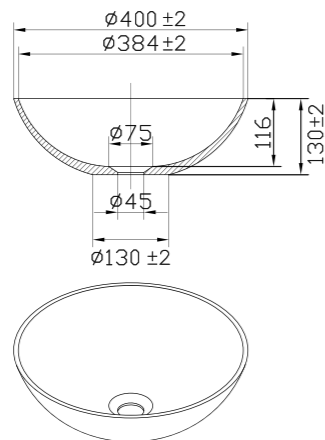

Solid R1

Fristående tvättställ i stilen mattvitt Solid Surface. Rund skålform med mjukt minimalistiskt och klassiskt formspråk. Varje tvättställ är handgjort och har en unik karaktär. Köp till bottenventil.

- Tillverkad i Solid Surface
- CE-godkänd

Tekniska data

Diameter: 400 mm
Höjd: 130 mm

Art nr	RSK	Pris
46001	7539554	6495:-

Mer information på scandtap.com

Solid R2

Fristående tvättställ i stilen mattvitt Solid Surface. Den inre skålformen är mjukt rundad och kompletteras av en rak yttre siluett. Varje tvättställ är handgjort och har en unik karaktär. Köp till bottenventil.

- Tillverkad i Solid Surface
- CE-godkänd