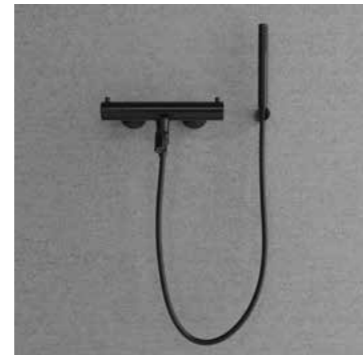

Shadow

Pleasure 4

Badkarsblandare i avskalad tappning med ett skandinaviskt designspråk. Handduschen avger rejält med bekväma och omslutande strålar.

- Två funktioner: Handdusch och badkarspip
- Antikalkfunktion som gör att handduschen enkel kan rengöras om vattnet innehåller mycket kalk
- Tillverkad i rostfritt stål
- Infällbar badkarspip
- Anti-twist slang
- 1,5 m duschslang
- Termostatblandare med integrerad omkastare

Färg	Art nr	RSK	Pris
Original	20040	8362067	8995:-
Sand	20046	8362068	12595:-
Amber	20047	8362069	12595:-
Shadow	20048	8362070	14995:-
Classic	20049	8245063	14795:-
Rust	20041	8362141	16495:-
Scrap	20042	8362142	16495:-
Coal	20043	8362140	16495:-

Tekniska data

CC 150

Duschslang: 1,5 m

Mer information på scandtap.com