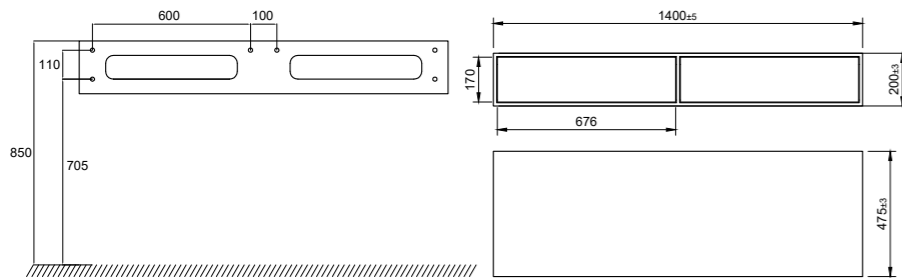

Solid S1400

Badrumsinredning i Solid Surface med ett kompakt minimalistiskt formspråk. En unik kombination av mjuka linjer och raka former. Den stabila lådan i Blum-konstruktion erbjuder gott om förvaringsutrymme och har en mjukstängande funktion som öppnas med ett enkelt tryck.

- Tillverkad i Solid Surface
- B1400xD475xH200 mm
- Push-open-funktion med möjlighet att trycka var som helst på lådan för öppning
- Soft-close-funktion
- Blum-konstruktion
- Antiglidmatta ingår

Tekniska data

B1400xD475xH200 mm

Vikt: 56 kg

Art nr 46254   **RSK** 8914280   **Pris** 32995:-

Mer information på scandtap.com