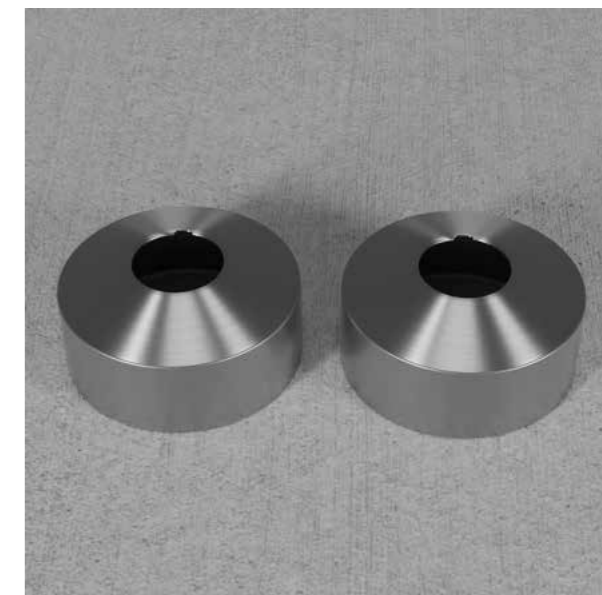

Pleasure Cover 33mm á 2st

Extra rymlig täckkåpa i rostfritt stål för Steel Pleasure-serien som används för att täcka Trio Perfektas Enkelt blandarfäste eller Excentriskt blandarfäste och då för att ersätta blandarens medföljande standardkåpor. 2 st á 33 mm. Kan även användas för att dölja synliga rördelar.

Färg	Art nr	RSK	Pris
Original	20810	8489943	695:-
Sand	20816	8489944	795:-
Amber	20817	8489945	795:-
Shadow	20818	8489946	895:-
Classic	20819	8387089	845:-
Rust	20811	8489950	995:-
Scrap	20812	8489951	995:-
Coal	20813	8489949	995:-

Mer information på scandtap.com