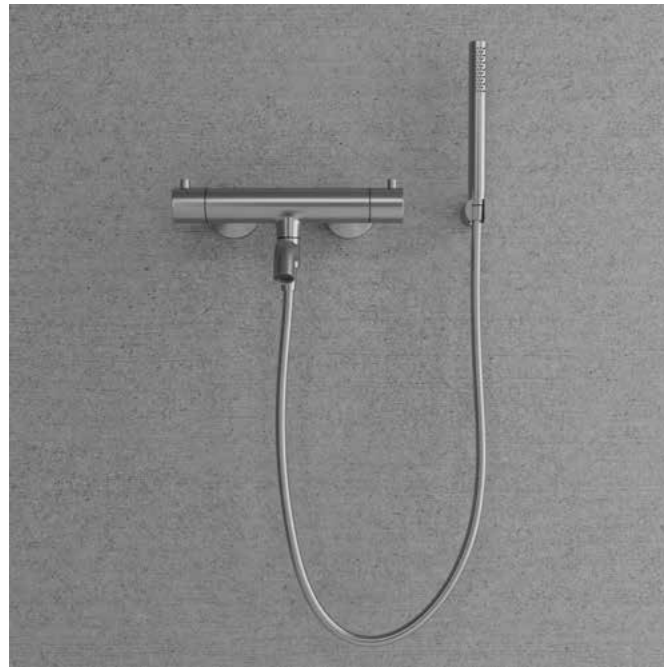

Original

Pleasure 4

Badkarsblandare i avskalad tappning med ett skandinaviskt designspråk. Handduschen avger rejält med bekväma och omslutande strålar.

- Två funktioner: Handdusch och badkarspip
- Antikalkfunktion som gör att handduschen enkel kan rengöras om vattnet innehåller mycket kalk
- Tillverkad i rostfritt stål
- Infällbar badkarspip
- Anti-twist slang
- 1,5 m duschslang
- Termostatblandare med integrerad omkastare

Färg	Art nr	RSK	Pris
Original	20040	8362067	8995:-
Sand	20046	8362068	12595:-
Amber	20047	8362069	12595:-
Shadow	20048	8362070	14995:-
Classic	20049	8245063	14795:-
Rust	20041	8362141	16495:-
Scrap	20042	8362142	16495:-
Coal	20043	8362140	16495:-

Tekniska data

CC 150

Duschslang: 1,5 m

Mer information på scandtap.com