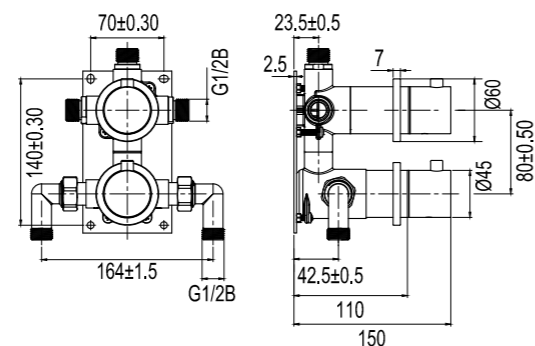

Coal

Tekniska data

Takmonterat taksilsfäste: CC 85 mm (taksilsfästets slutliga längd beror på tjocklek på gipsskivor och/eller annat takmaterial)
Taksil: Ø300 mm
Duschslang: 1,5 m

Mer information på scandtap.com