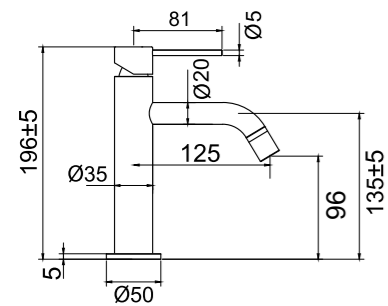

Voyage Medium

Blandare i minimalistisk design med unikt slimmade detaljer. Formspråket är en kombination av stilrena inslag och klassiska former. En medelhög modell utan skarv som passar utmärkt till infällda tvättställ och nedsänkta för extra handutrymme. Försedd med kvalitativa komponenter som sparar vatten och bibehåller ett perfekt anpassat vattenflöde.

- Tillverkad i rostfritt stål
- Neoperl strålsamlare

Färg	Art nr	RSK	Pris
Original	10210	8275645	3895:–
Sand	10211	8275646	4795:–
Amber	10212	8275647	4795:–
Shadow	10213	8275648	5295:–
Classic	10214	8275720	4995:–
Rust	12005	8275649	5795:–
Scrap	12006	8275650	5795:–
Coal	12007	8275651	5795:–

Tekniska data
Håltagning: 35 mm

Sand

Mer information
på scandtap.com