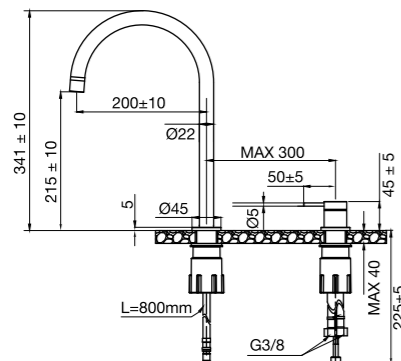

Tekniska data

- Håltagning pip: 35 mm
- Håltagning handtag: 35 mm
- Rekommenderat CC mellan pip och handtag: 100-300 mm
- Vridbar: 0°, 110° eller 360°.
- Anslutning: G 3/8.
- Cold start-funktion

Mer information på scandtap.com