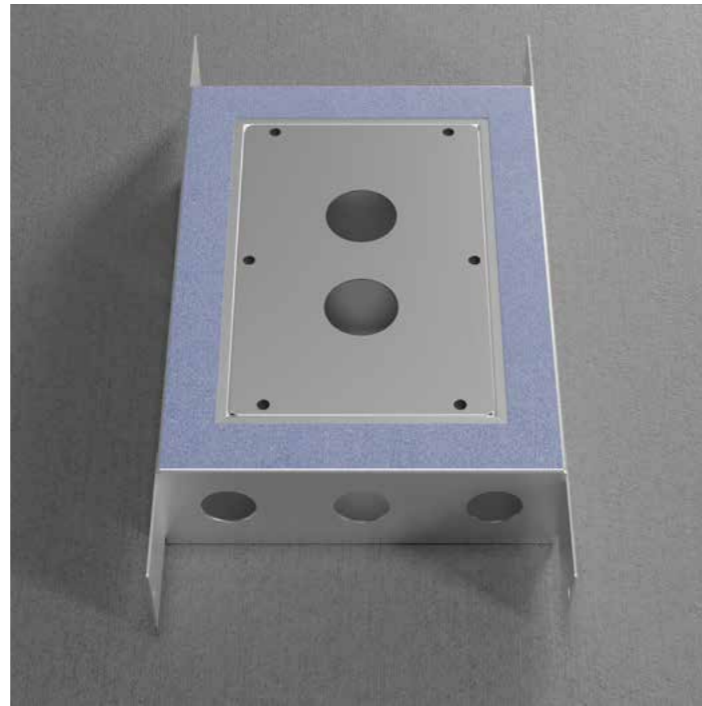

Scandtap Box 1

Läckagesäker inbyggnadsbox i rostfritt stål som monteras tillsammans med inbyggnadsblandare för att vattensäkra bakom vägg. Passar till samtliga inbyggnadsblandare i Harmonized-serien.

- Tillverkad i rostfritt stål
- Anpassad till Branchregler Säker Vatteninstallation 2021:1
- SINTEF-godkänd, TG 20819
- Typgodkännande RISE
- Systemgodkännande RISE
- Godkänd med 24+ tätskiktsmärken

Art nr 21160 **RSK** 8219501 **Pris** 8395:-

Mer information på scandtap.com

Se scandtap.com för teknisk information och alla våra inbyggnadslösningar.