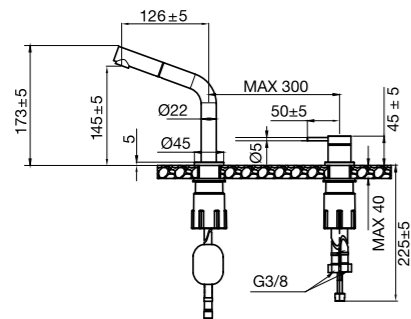

Tekniska data

Håltagning pip: 35 mm
Håltagning handtag: 35 mm
Rekommenderat CC mellan pip och handtag: 100-300 mm
Vridbar: 0°, 110° eller 360°
Anslutning: G 3/8
Cold start-funktion

Mer information på scandtap.com

Sand