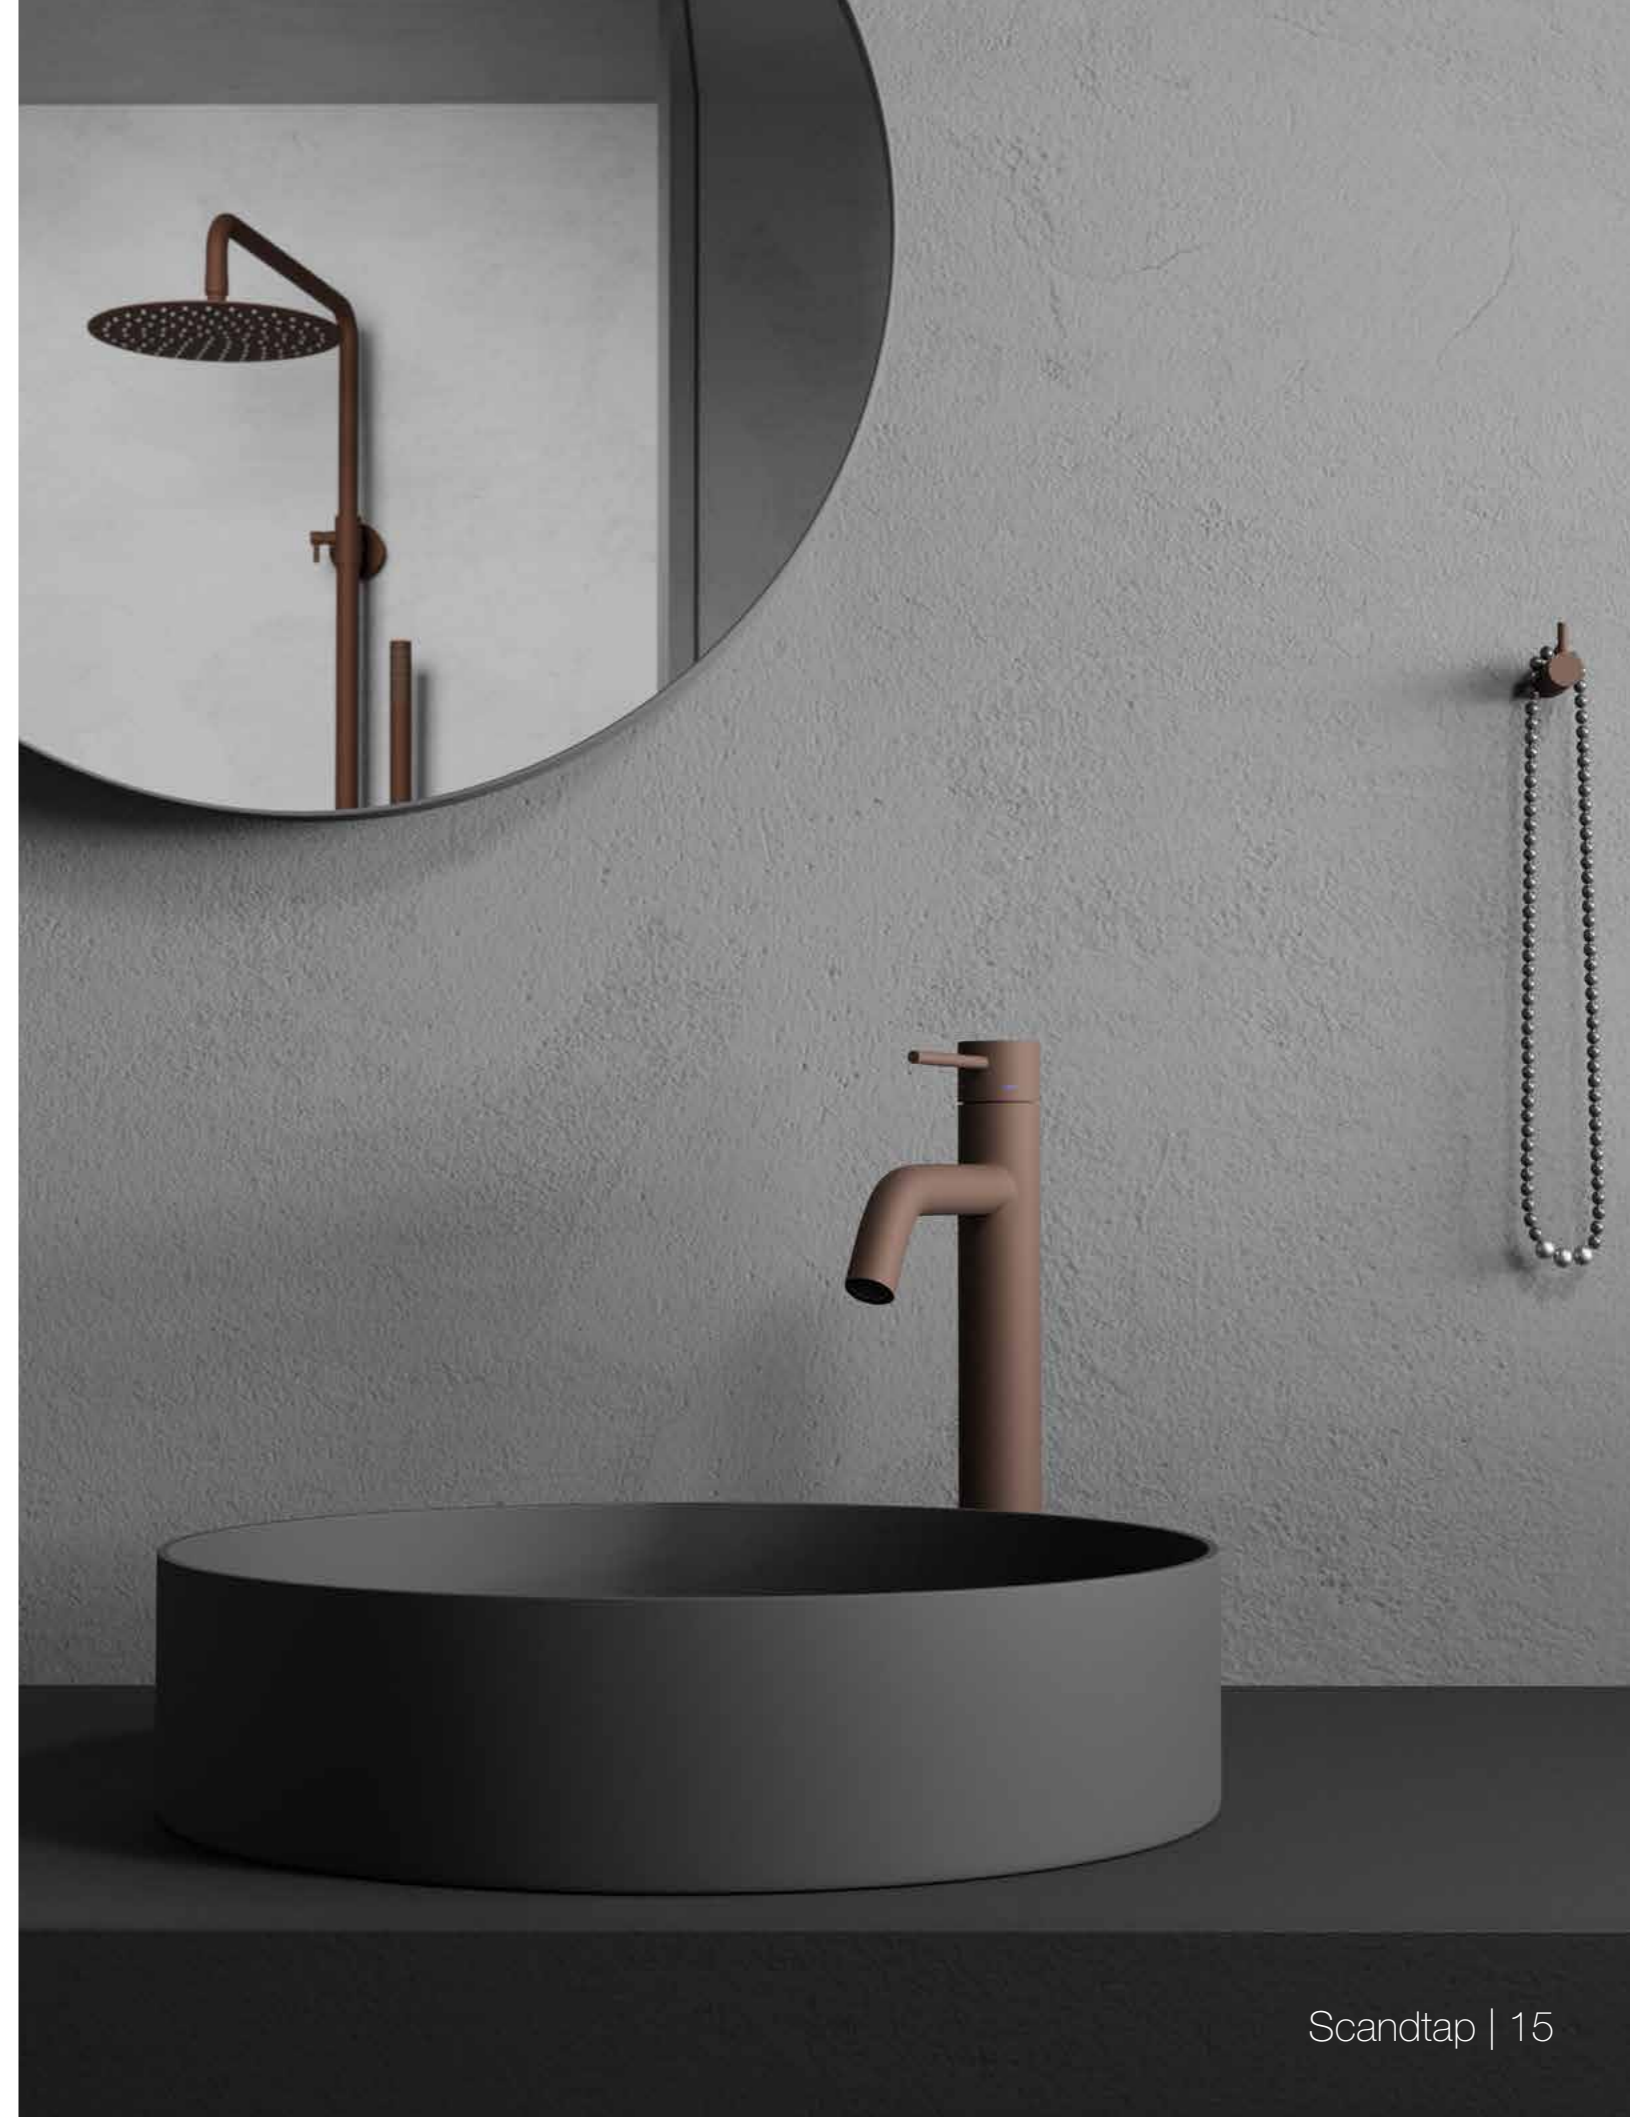

by Scandtap

by Scandtap kombinerar premiummaterial och design i rostfritt stål med speciellt utvalda ytor i ultramatt PVD. Dessa ytor har utvecklats för – och godkänts av arkitekter som specialiserar sig på inredningsdesign. Idealiskt till den moderna industriella interiören.
by Scandtap – The Architect's Choice.

Personalisera med by Scandtap

Ett viktigt mål med by Scandtap är att ge inredaren största möjliga frihet att designa vackra, unika, och personliga miljöer. För att förverkliga detta krävs stor flexibilitet. by Scandtap-färgerna är noggrant koordinerade för att anspela på råa industriella material som ofta existerar i varandras närhet. I de sammanhang där en av färgerna förekommer naturligt kan man ofta hitta de båda andra färgerna. Den bästa designen uppstår många gånger efter observation och nytolkning av det som tas för givet. Därför känns det också helt naturligt att blanda dessa färger i samma inredningsmiljö.