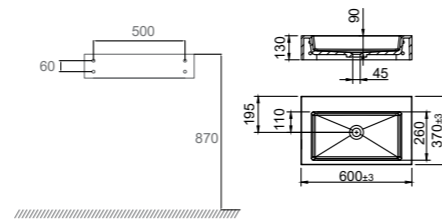

- Tillverkad i Solid Surface
- CE-godkänd

Tekniska data

Mått: B600xD370xH130 mm
Vikt: 14,5 kg

Art nr **RSK** **Pris**
46101 7539566 8995,-

Mer information på scandtap.com

Solid SW2

Vägghängt tvättställ i mattvit Solid Surface. Designat i skandinavisk tappning med inspiration hämtad från exklusiv hotellkänsla. Mjuka inslag med en len yta som är enkel att underhålla. Minimalistisk formgivning och högkvalitativt material – idealiskt för den som söker tidlös inredning. Försett med praktiska dekorations- och avställningsytor.