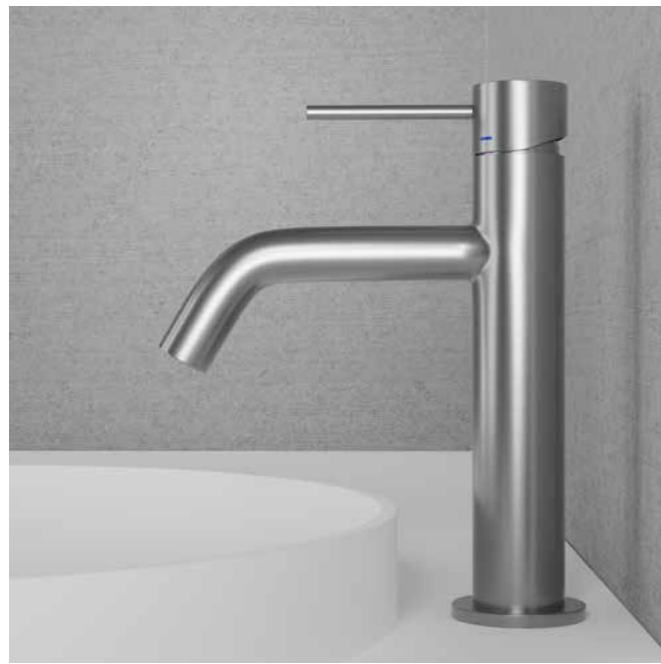

Tekniska data

Håltagning: 35 mm

Mer information
på scandtap.com

Original

Voyage Medium

Blandare i minimalistisk design med unikt slimmade detaljer. Formspråket är en kombination av stilrena inslag och klassiska former. En medelhög modell utan skarv som passar utmärkt till infällda tvättställ och nedsänkta för extra handutrymme. Försedd med kvalitativa komponenter som sparar vatten och bibehåller ett perfekt anpassat vattenflöde.