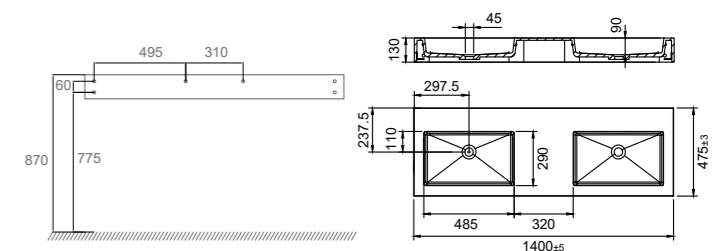

Solid SW5

Vägghängt dubbelt tvättställ i mattvit Solid Surface. Designat i skandinavisk tappning med inspiration hämtad från exklusiv hotellkänsla. Mjuka inslag med en len yta som är enkel att underhålla. Minimalistisk formgivning och högkvalitativt material – idealiskt för den som söker tidlös inredning. Försett med praktiska dekorations- och avställningsytor.

- Tillverkad i Solid Surface
- CE-godkänd

Tekniska data

Mått: B1400xD475xH130 mm
Vikt: 32 kg

Art nr	RSK	Pris
46105	7539570	17495,-

Mer information på scandtap.com