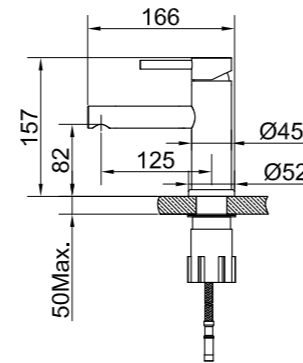

Steel Clear

Tvättställsblandare i klassisk design och minimalistiska former. Försedd med en riktbar strålsamlare som gör det möjligt att vinkla vattenstrålen.

- Tillverkad i rostfritt stål
- Neoperl strålsamlare

Färg	Art nr	RSK	Pris
Original	10020	8344561	3295:-
Shadow	10028	8277820	4795:-

Tekniska data
Hålltagning: 35 mm

Mer information på
scandtap.com

Tillbehör till tvåhålsblandare

Nyhet!

90°-kit

Installationskit i rostfritt stål med kortare anslutningsrör och 90°-vinkel. Underlättar montering av Harmonized B2, Harmonized K2 & Harmonized K2 Square. Används när utrymmet under bänkskivan är begränsat, till exempel i mindre möbler med högt placerade lådor. Avkortar avståndet från blandarens botten till anslutningsrörens lägsta punkt till 90 mm. Ej lämplig för modeller med utdragbart munstycke.

Art nr 80042
Pris 495:-

Mer information på scandtap.com