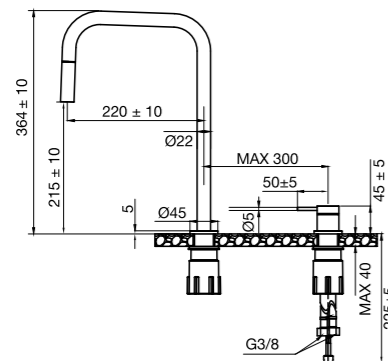

Tekniska data

Håltagning pip: 35 mm
Håltagning handtag: 35 mm
Rekommenderat CC mellan pip och handtag: 100-300 mm
Vridbar: 0°, 110° eller 360°
Anslutning: G 3/8
Cold start-funktion

Mer information på scandtap.com