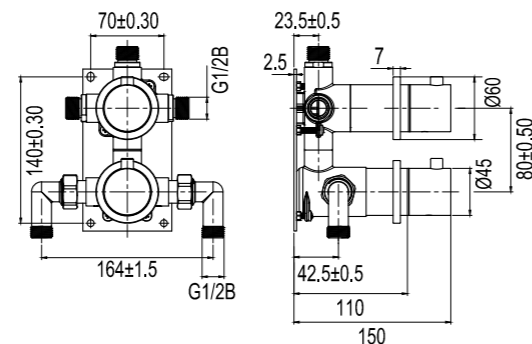

Coal

Mer information på scandtap.com