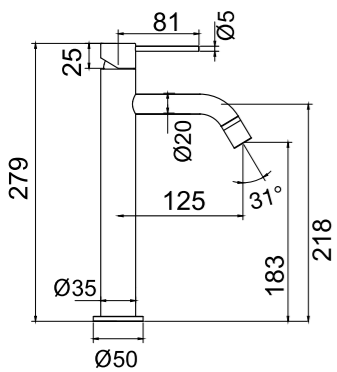

Tekniska data

Håltagning: 35 mm

Sand