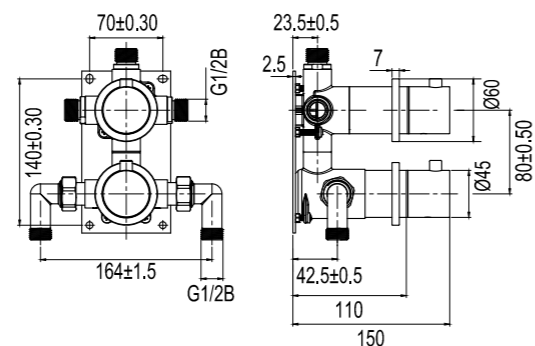

Tekniska data

Badkarspip: 182 mm (pipens slutliga längd från vägg beror på tjocklek på kakel och tätskikt)

Duschslang: 1,5 m

Mer information på scandtap.com

Pleasure 2

Takduschset med ett minimalistiskt och modernt formspråk. Den ultratunna taksilen är vinklingsbar och avger rikligt med mjuka och omslutande vattenstrålar för maximal komfort.