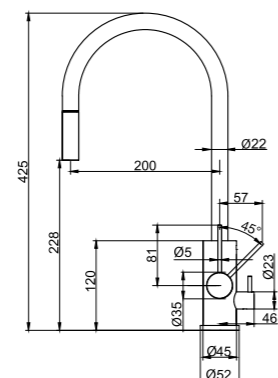

Tekniska data

Håltagning: 35 mm utan diskmaskinsavstängning och 38 mm med diskmaskinsavstängning
Vridbar 360° eller 0° utan diskmaskinsavstängning och 360° eller 110° med diskmaskinsavstängning

Med diskmaskinsavstängning