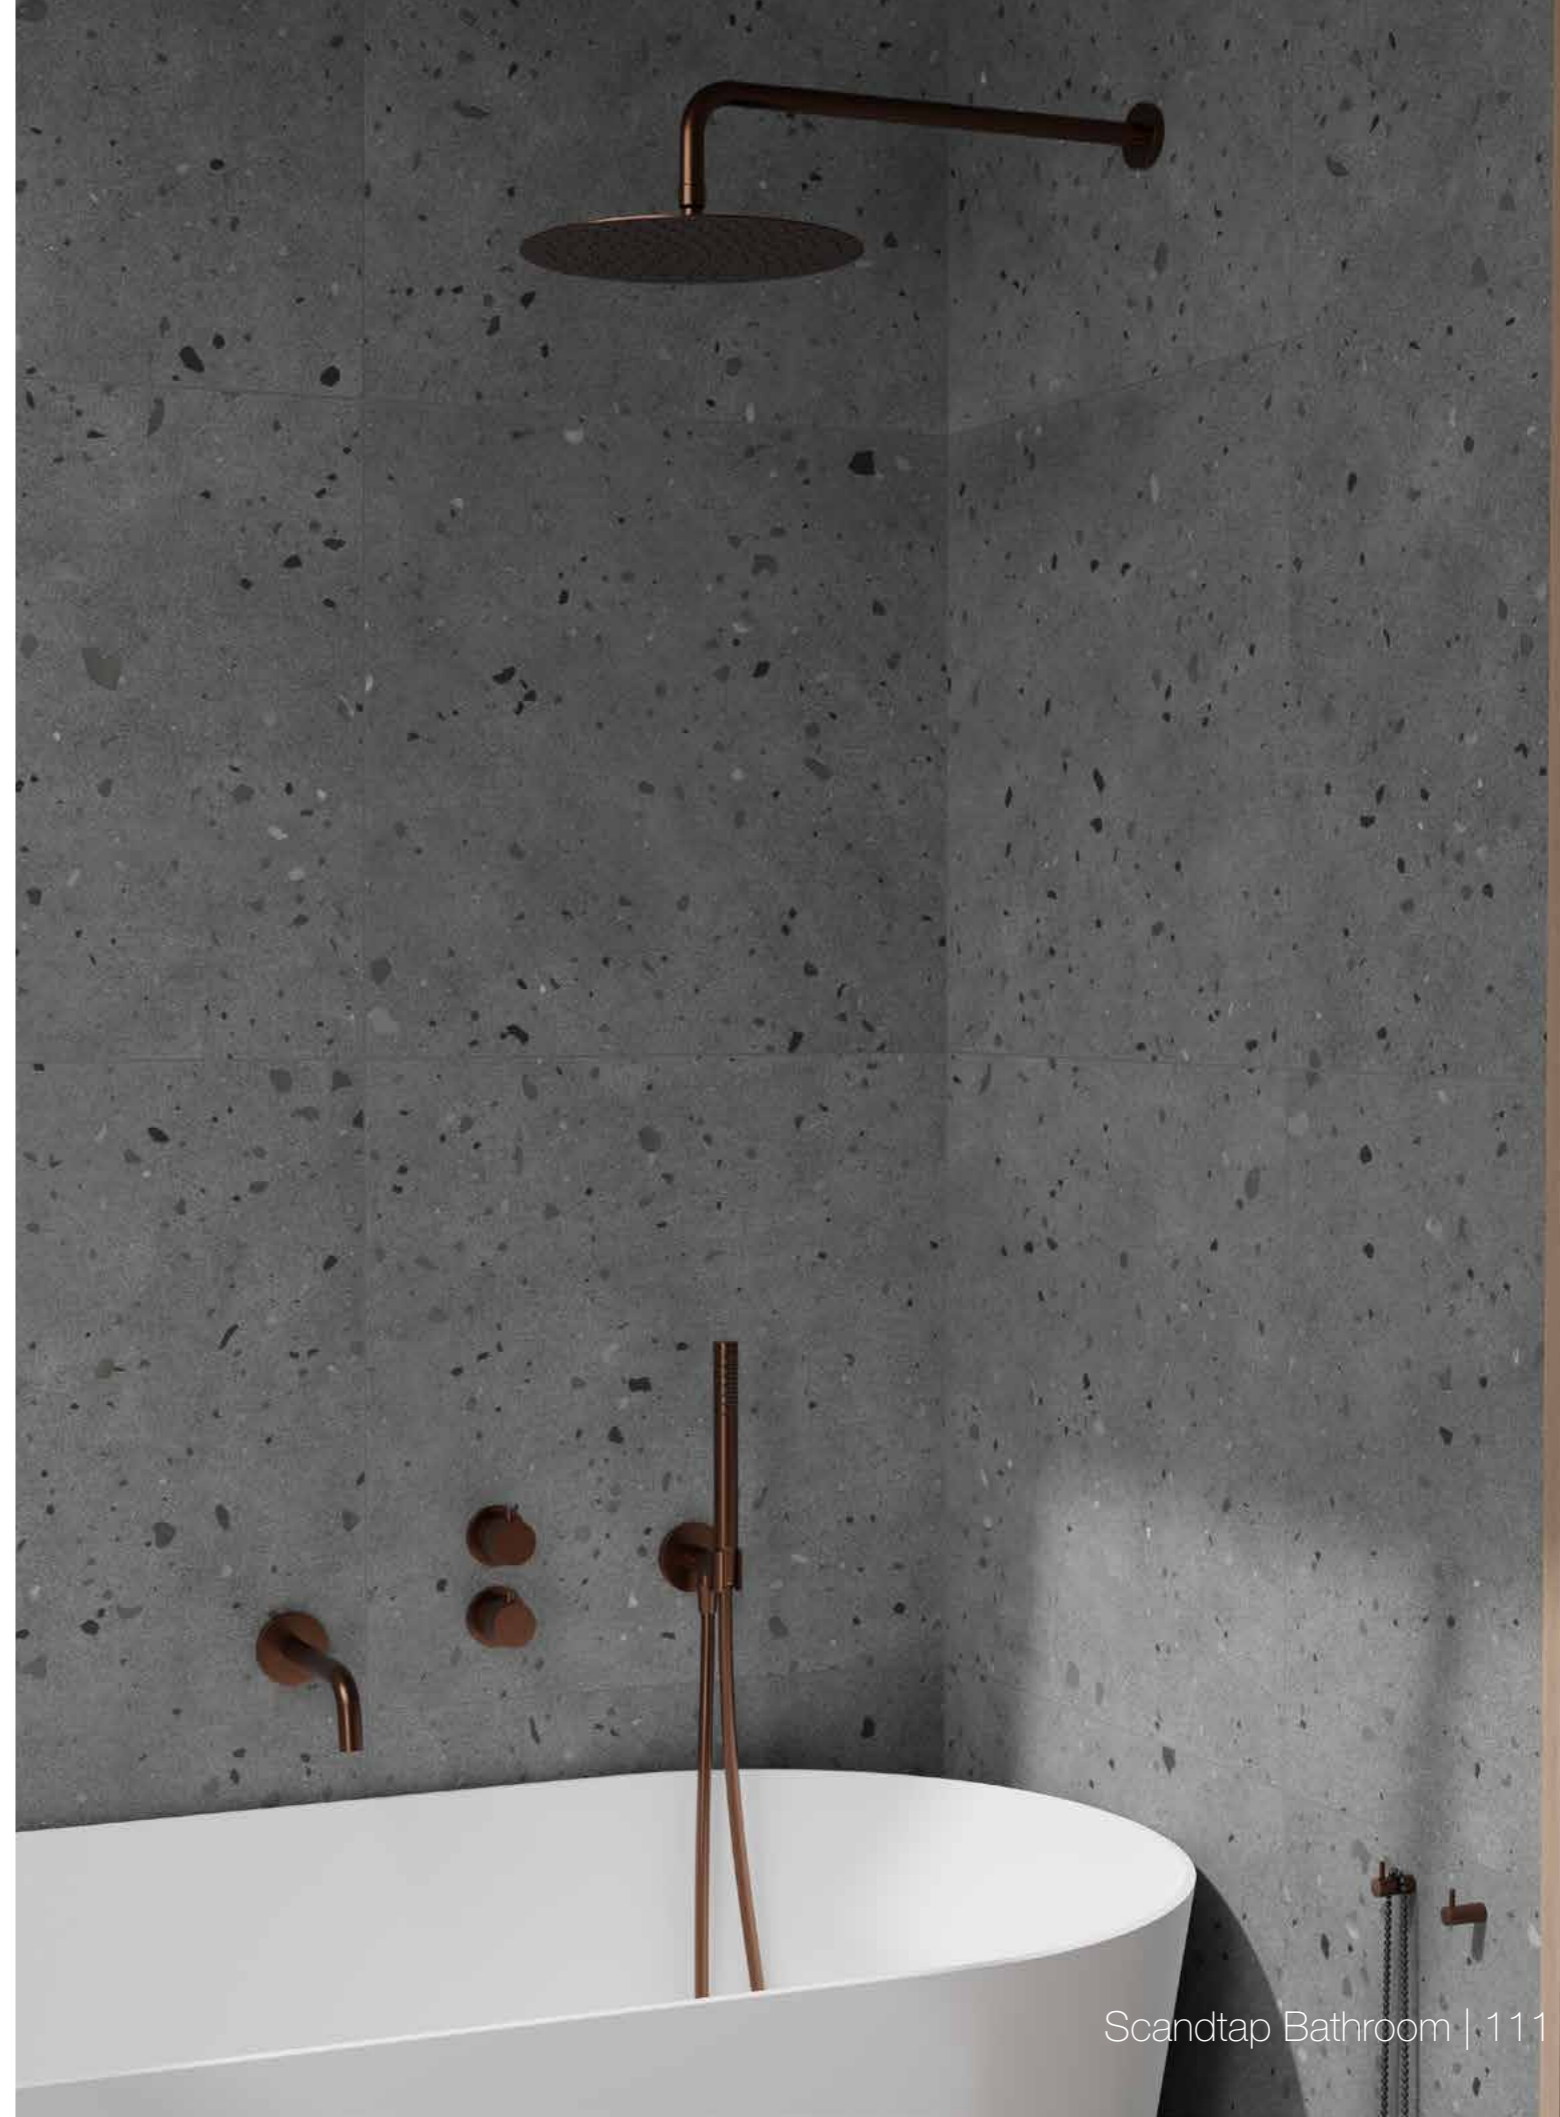

Taksil: Ø300 mm

Duschslang: 1,5 m

Mer information på scandtap.com

Original

Sand

Classic

Amber

Rust