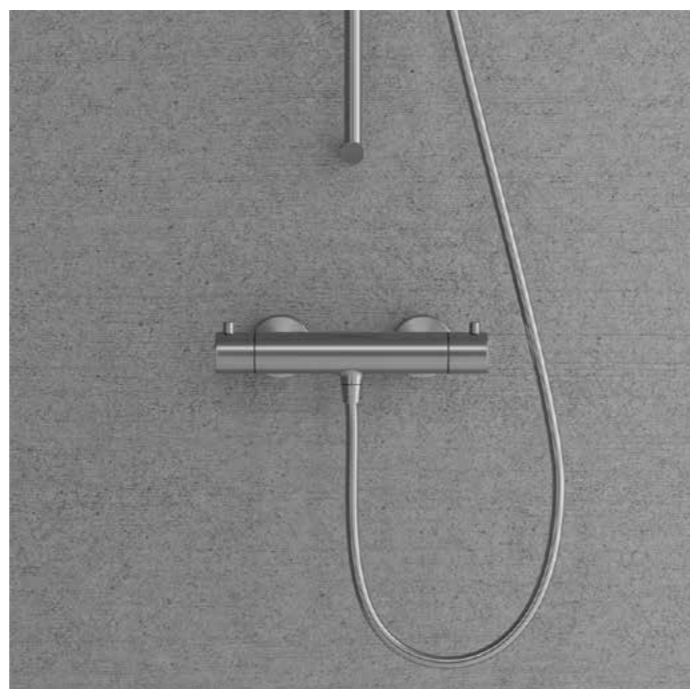

Tekniska data

CC 150

Mer information på scandtap.com