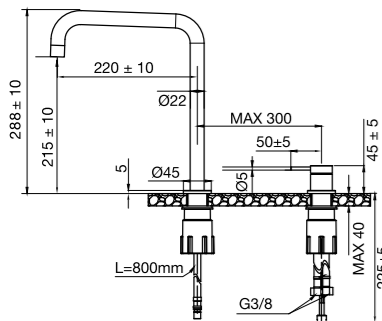

Tekniska data

Håltagning pip: 35 mm
Håltagning handtag: 35 mm
Rekommenderat CC mellan pip och handtag: 100-300 mm
Vridbar: 0°, 110° eller 360°.
Anslutning: G 3/8.
Cold start-funktion

Mer information på scandtap.com