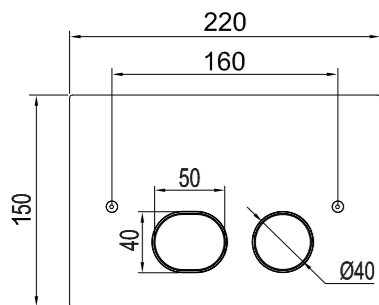

Nyhet 2025!

Original

Steel Style T

Spolplatta för inbygggnad i elegant design med två stabila knappar för hel- och halvspolning. Den slimmade plattan i massivt rostfritt stål inger en stilfull framtoning. Matchar övrigt sortiment i färg och formspråk.

- Tillverkad i rostfritt stål
- Fästes med medföljande skruvar i samma ytfinish som spolplattan

Färg	Art nr	RSK	Pris
Original	15070	8002171	3495:-
Sand	15071	8002172	4195:-
Amber	15072	8002173	4195:-
Shadow	15073	8002174	4495:-
Classic	15079	8002175	4395:-
Rust	15074	8002176	4595:-
Scrap	15075	8002177	4595:-
Coal	15076	8002178	4595:-

Tekniska data

CC: 160 mm
Mått: 220x150x3 mm
Hel- och halvspolning
Passar WC-fixturer av märket TECE
6/3 liter spolning

Sand

Mer information på scandtap.com