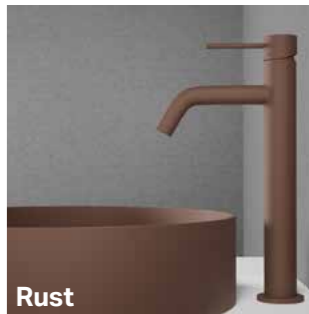

by Scandtap

Rust

Smakfull med en rustikt industriell antydning. Rust kombinerar by Scandtap-seriens mjuka matta yta med färgtoner som för tankarna mot oxiderad metall. Stål som utsätts för väder och vind i årtal får en yta som vittnar om dess historia. Konceptet Rust har inspirerats av detta. Modernt och nostalgiskt samspel, vilket skapar möjligheter till design i många olika stilar.

Scrap

Stilren industriell yta i modern tappning. Den matta mörkgrå ytan inger ett rent och modernt intryck men anspelar samtidigt på grövre ruggade ytor som cement och betong. Scrap drar inspiration från sekelskiftets industrier och skapar associationer till en charm och mystik som kan kopplas till många föremål från denna tid.

Coal

Den perfekta mattsvarta ytan för blandare i rostfritt stål. Baserad på de råa, industriella, och mörka metaller som var ikoniska under ångkraftens största period. Coal är mångsidigt och skapar utsökta förutsättningar för unik personlig inredning. Den mjuka lystem och mörka metallytan inspirerar och skapar ett distinkt kraftfullt intryck.