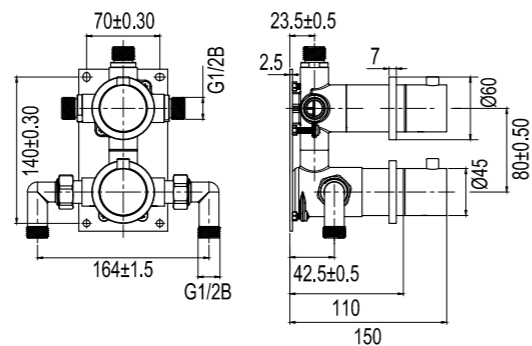

Harmonized 2z

Termostatblandare för inbyggnad med eleganta slimmade detaljer. Dold monteringen bakom vägg ger badrummet ett minimalistiskt och harmoniskt intryck. Inkluderar en tunn takmonterad taksil med generös omkrets samt en cylindrisk handdusch som avger ett mjukt behagligt vattenflöde med bred spridning. Tidlös design som samspelar med ett skandinaviskt formspråk.

- Två funktioner: Takdusch och handdusch
- Tillverkad i rostfritt stål
- Godkänd av SINTEF och KIWA
- Temperatur- och flödesjustering görs med separata vred
- Takmonterad taksil
- Vinklinsbar taksil
- Anti-twist slang
- Antikalkfunktion gör att handdusch och taksil enkelt kan rengöras vid kalkrikt vatten
- Driftsäker termostat även mot kalkrikt vatten
- Medföljande certifierad installationsbox Scandtap Box 1 i rostfritt stål vattensäkrar bakom vägg
- Formgiven täckkåpa i matchande nyans för läckageindikator medföljer.

Se sida 128 för en pakettlösning för installation av inbyggnadssortimentet.

Färg	Art nr	RSK	Pris
Original	21040	8351530	24495:-
Sand	21046	8351531	27995:-
Amber	21047	8351532	27995:-
Shadow	21048	8351533	30395:-
Classic	21049	8295129	28995:-
Rust	21041	8351534	32695:-
Scrap	21042	8351535	32695:-
Coal	21043	8351536	32695:-

Tekniska data

Takmonterat taksilsfäste: CC 200 mm (taksilsfästets slutliga längd beror på tjocklek på gipsskivor och/eller annat takmaterial)

Taksil: Ø300 mm

Duschslang: 1,5 m

Coal

Mer information på scandtap.com