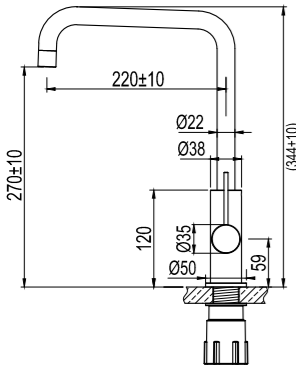

Tekniska data

Håltagning: 35 mm

Vridbar 360° eller 0° utan diskmaskinsavstängning och 360° eller 110° med diskmaskinsavstängning

Mer information på scandtap.com

Med diskmaskinsavstängning

Utan diskmaskinsavstängning