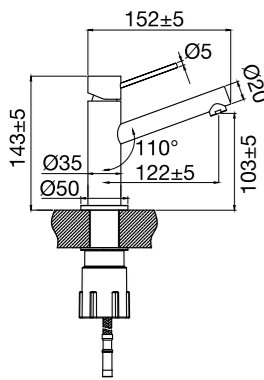

Tekniska data

Håltagning: 35 mm

Mer information på scandtap.com