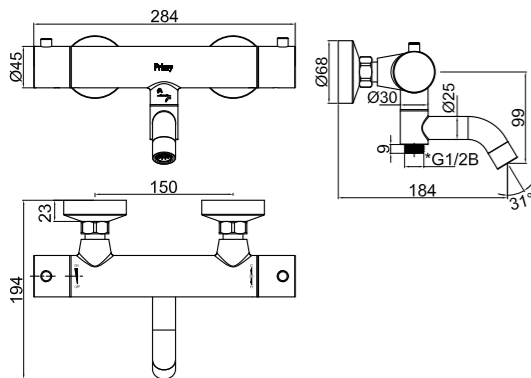

Tekniska data

CC 150

Duschslang: 1,5 m

Mer information på scandtap.com

Steel Pleasure

Duschset i slimmad design med reglerbart handduschfäste. Den cylindriska handduschen avger rejält med bekväma och omslutande strålar.