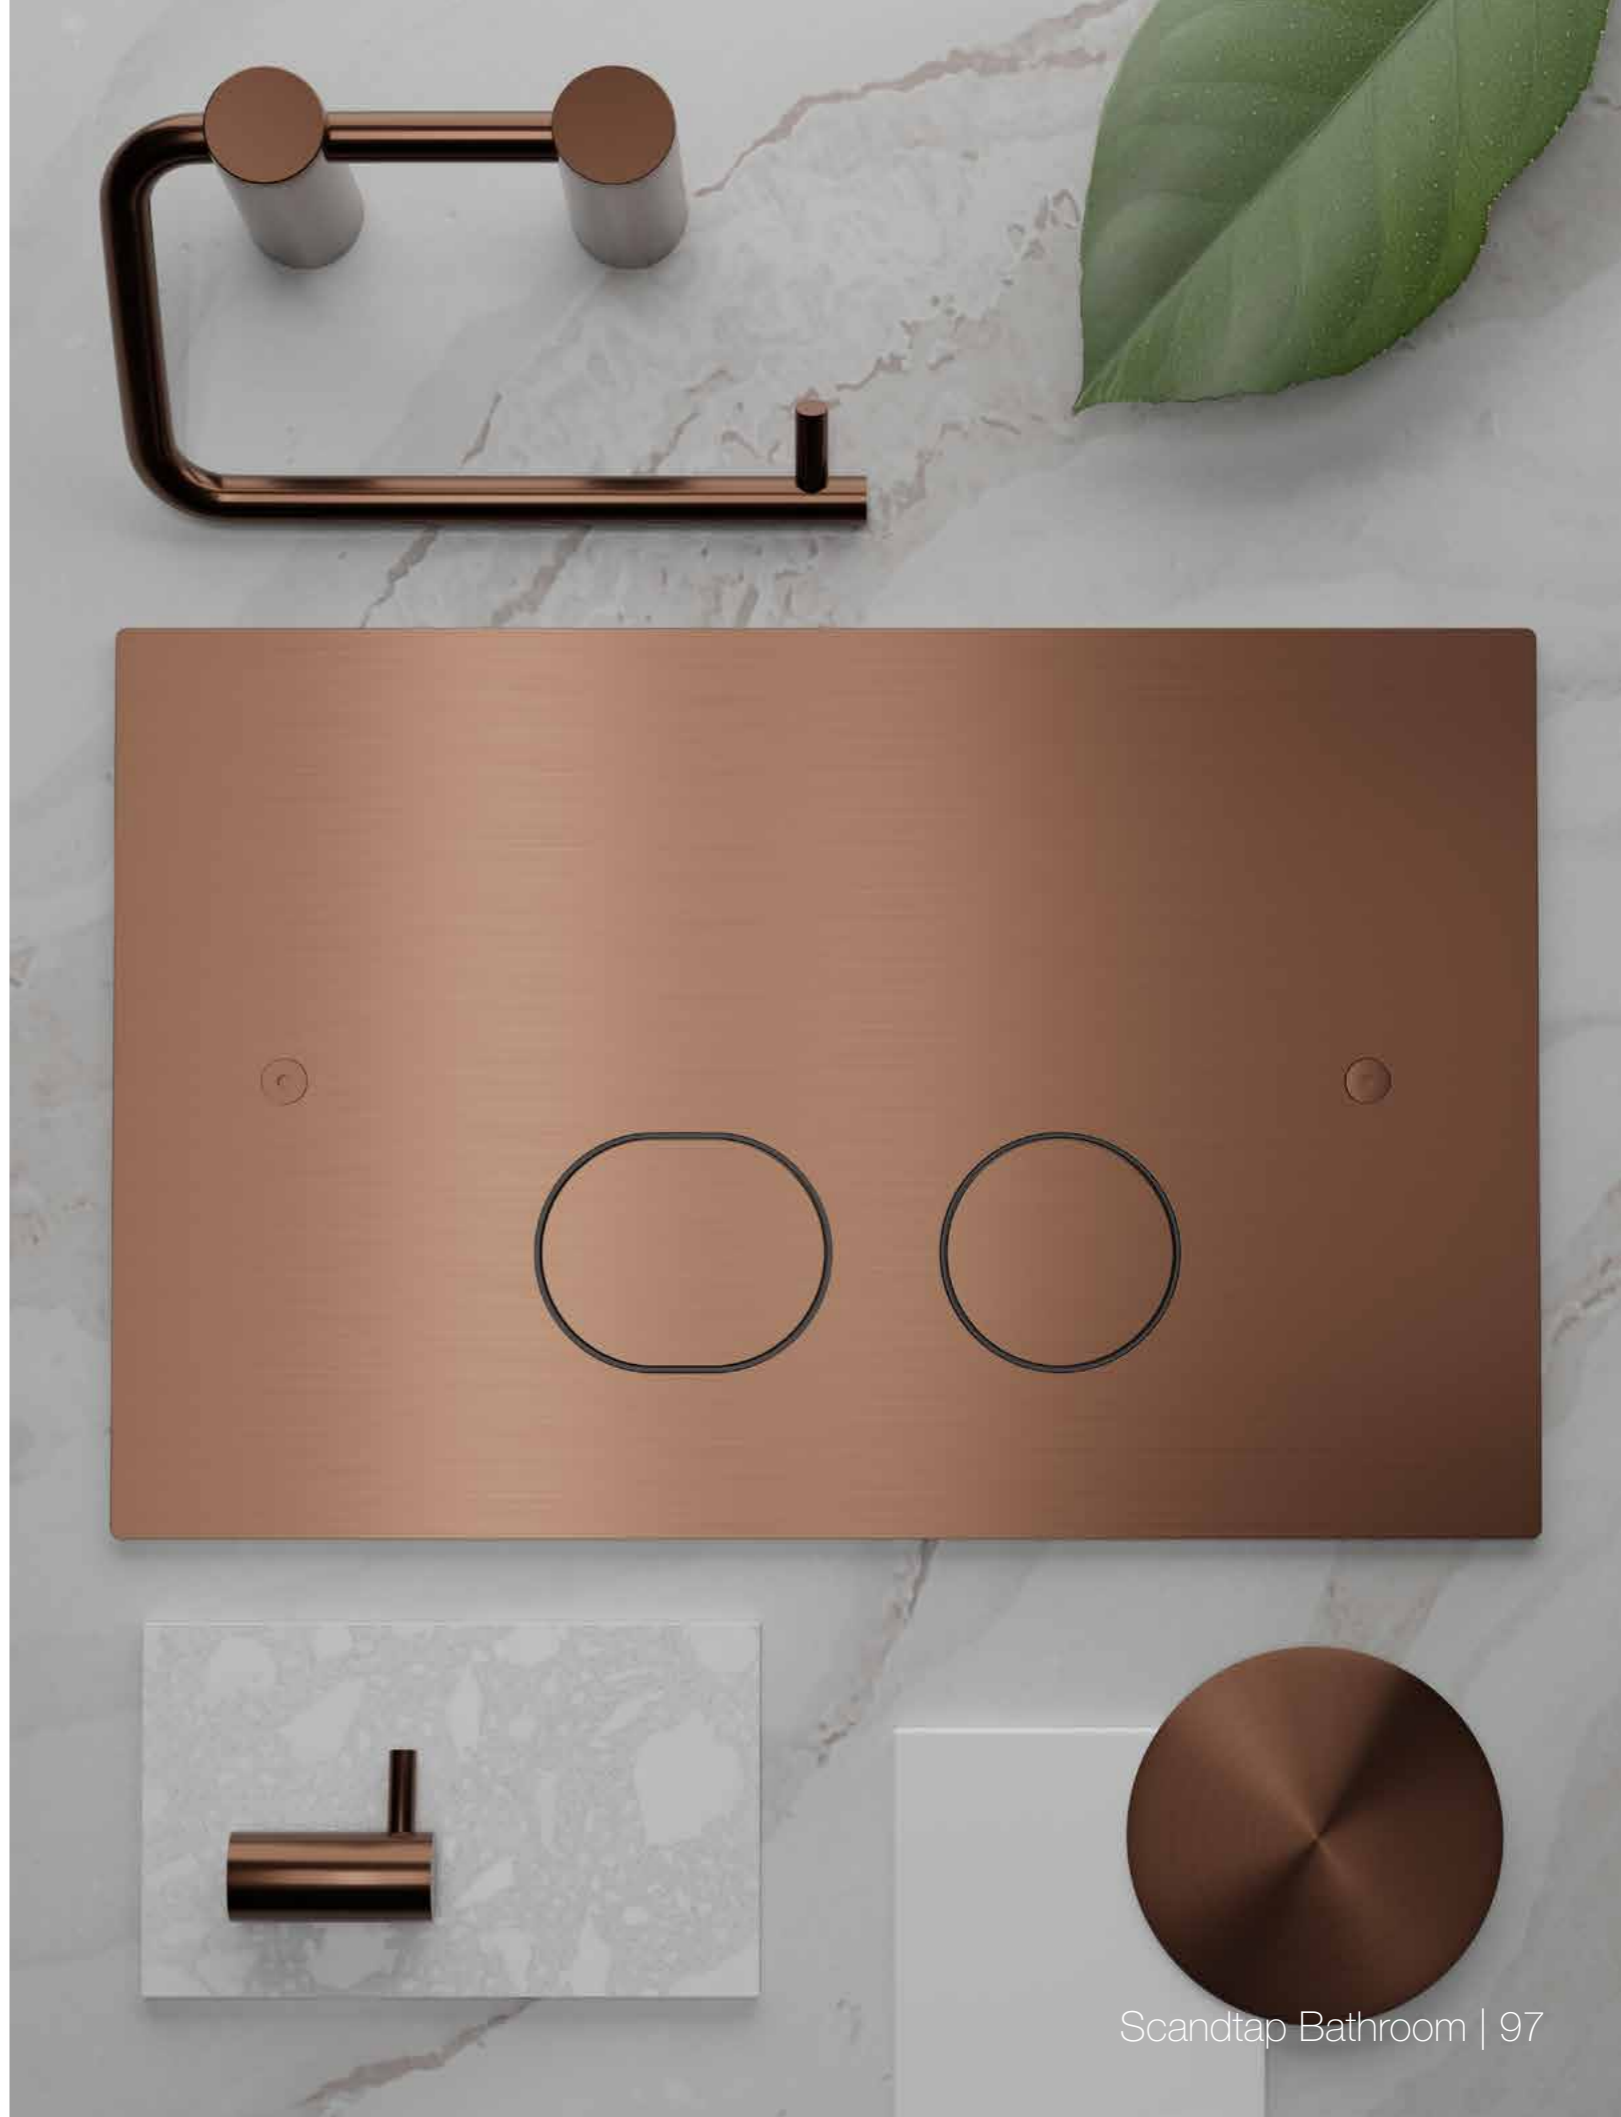

Coal

Mer information på scandtap.com

Nyhet 2025!

Original

Steel Style T

Spolplatta för inbygggnad i elegant design med två stabila knappar för hel- och halvspolning. Den slimmade plattan i massivt rostfritt stål inger en stilfull framtoning. Matchar övrigt sortiment i färg och formspråk.