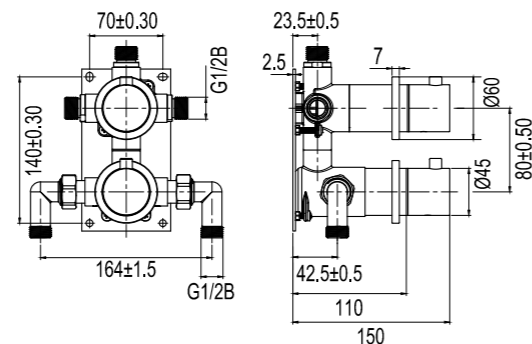

Coal

Mer information på scandtap.com