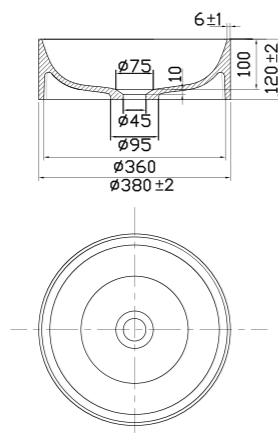

Tekniska data

Diameter: 380 mm
Höjd: 120 mm

Art nr	RSK	Pris
46002	7539556	6495:-

Mer information på scandtap.com

Solid R3

Fristående tvättställ i stilen mattvitt Solid Surface. Modern skålförmad design inspirerad av klassiska former och raka linjer. Varje tvättställ är handgjort och har en unik karaktär. Köp till bottenventil.

- Tillverkad i Solid Surface
- CE-godkänd