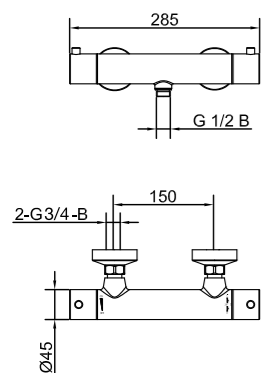

Tekniska data

CC 150

Mer information på scandtap.com