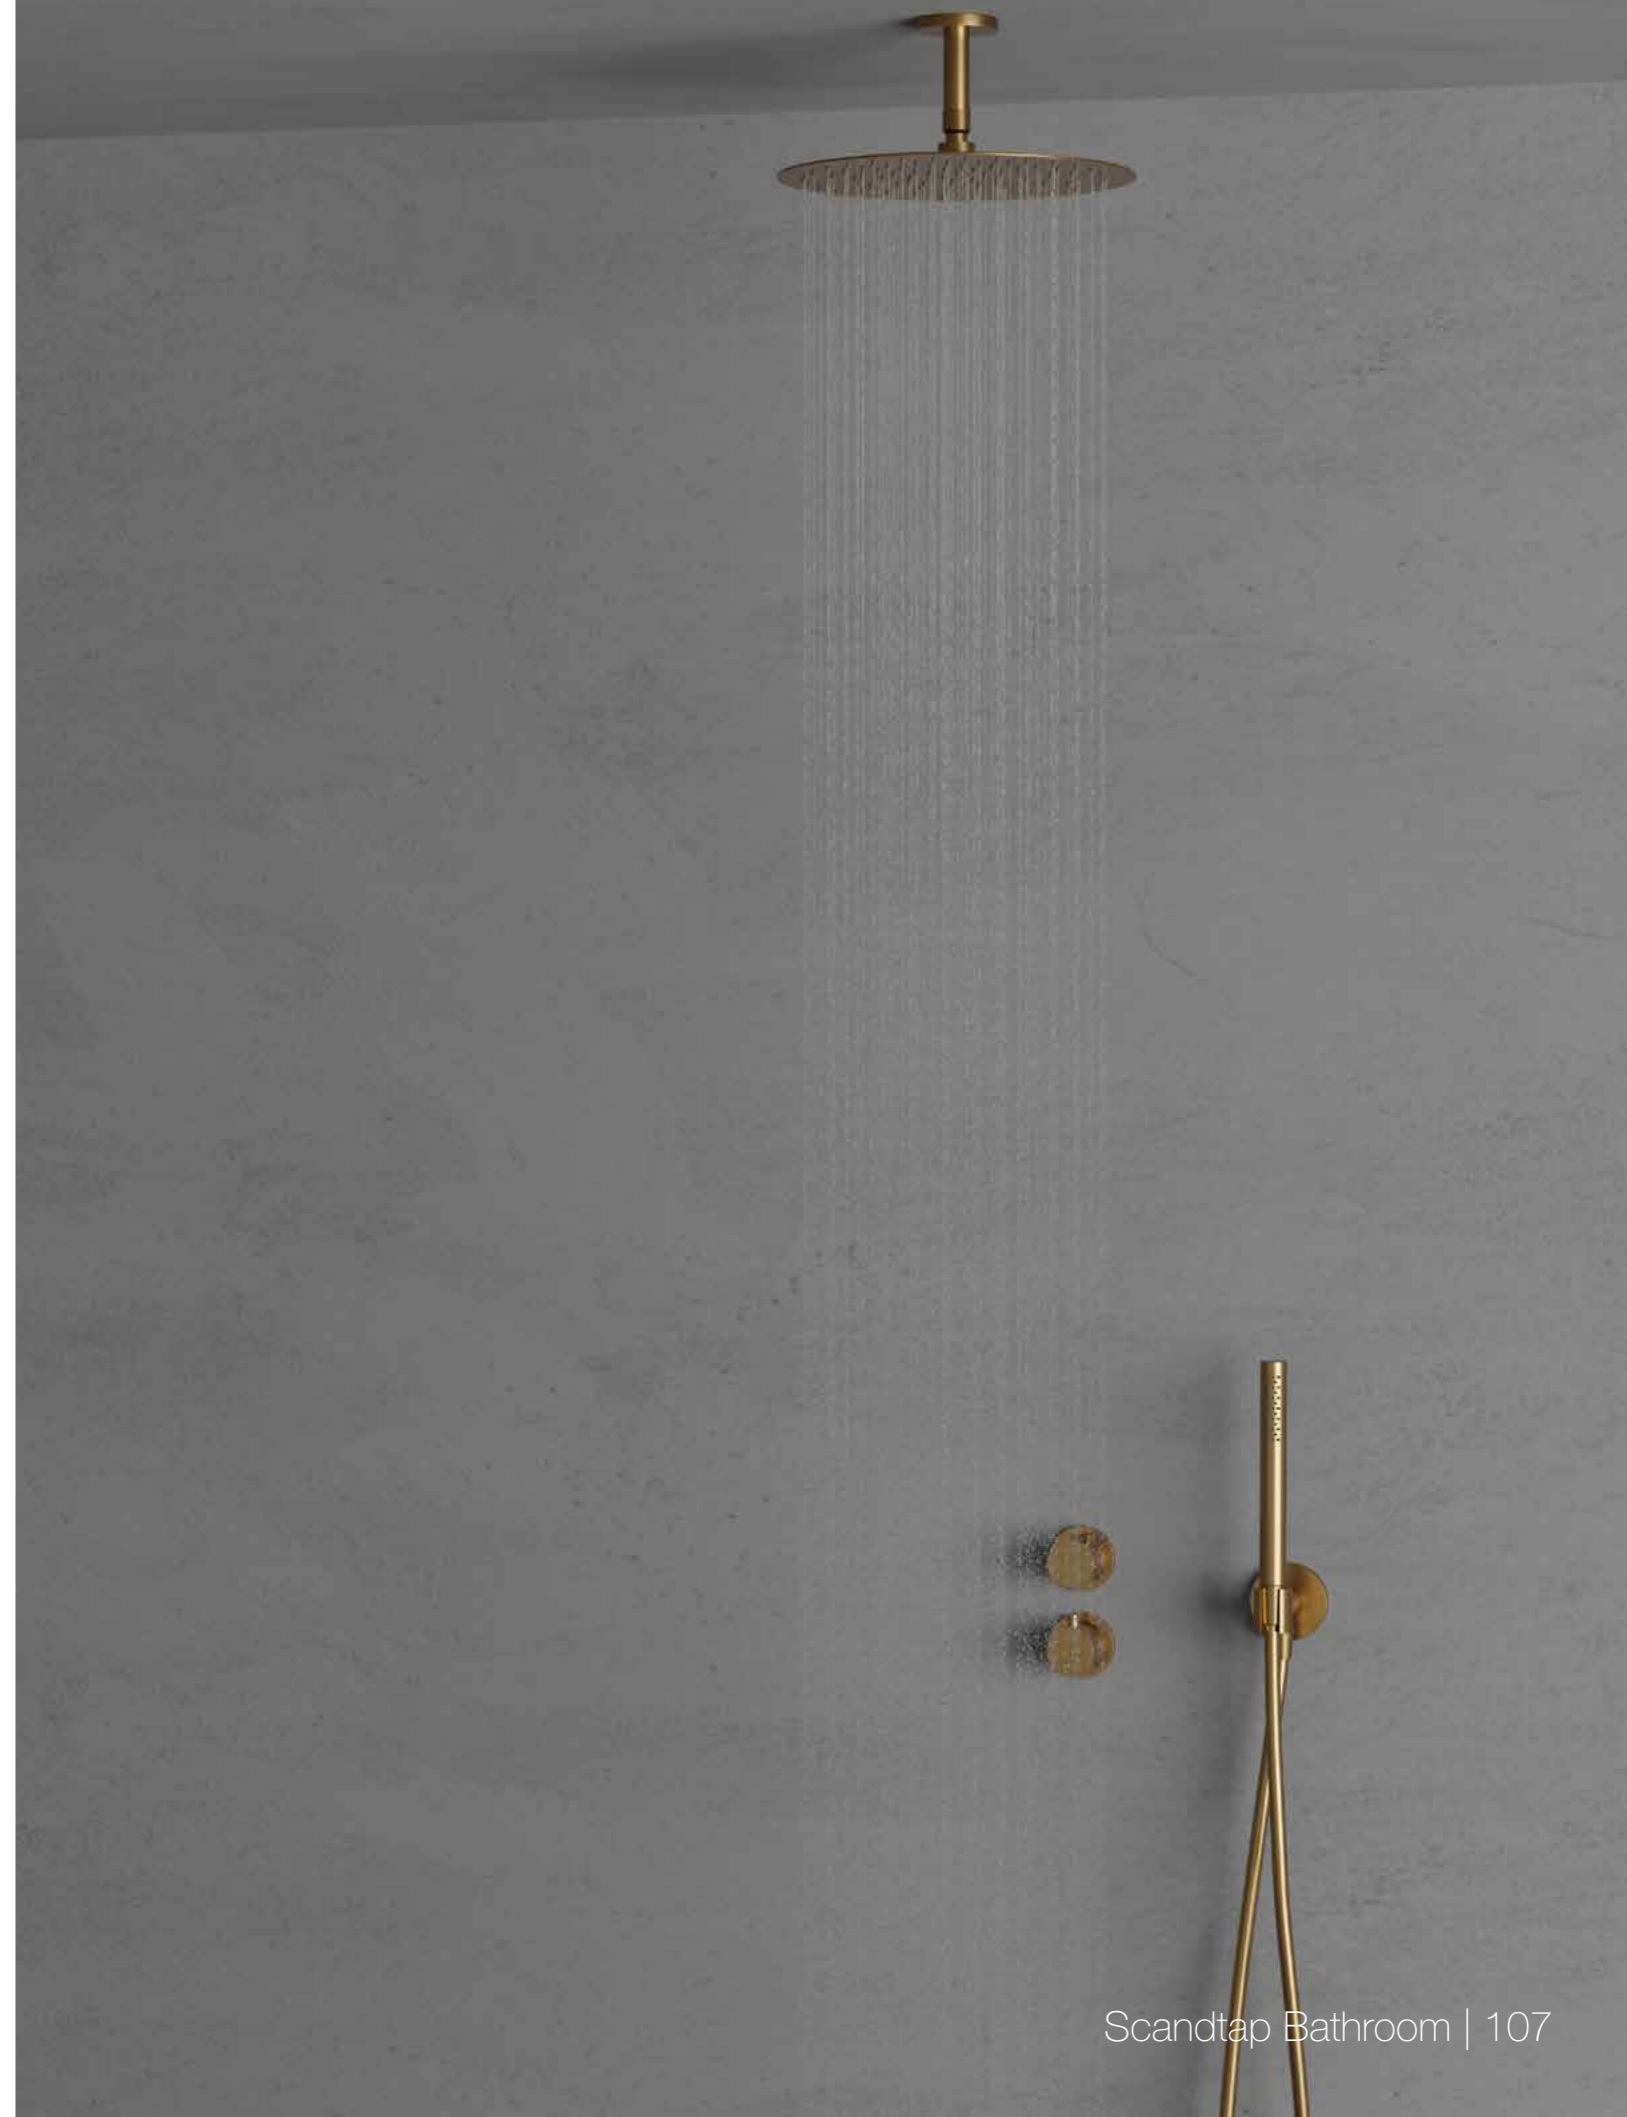

Original

Harmonized 2z

Termostatblandare för inbyggnad med eleganta slimmade detaljer. Dold monteringen bakom vägg ger badrummet ett minimalistiskt och harmoniskt intryck. Inkluderar en tunn takmonterad taksil med generös omkrets samt en cylindrisk handdusch som avger ett mjukt behagligt vattenflöde med bred spridning. Tidlös design som samspelar med ett skandinaviskt formspråk.