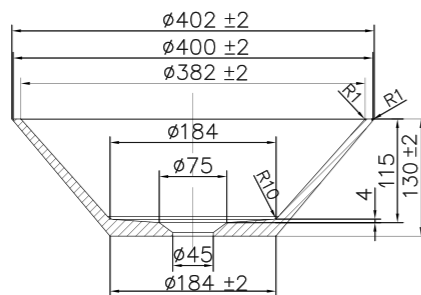

- Tillverkad i Solid Surface
- CE-godkänd

Tekniska data

Diameter: 400 mm
Höjd: 130 mm

Art nr	RSK	Pris
46003	7539557	6495:-

Mer information på scandtap.com

Solid R4

Infällt tvättställ i stilen mattvitt Solid Surface. Rund skålförmad design inspirerad av klassiska former och raka linjer. Varje tvättställ är handgjort och har en unik karaktär. Köp till bottenventil.