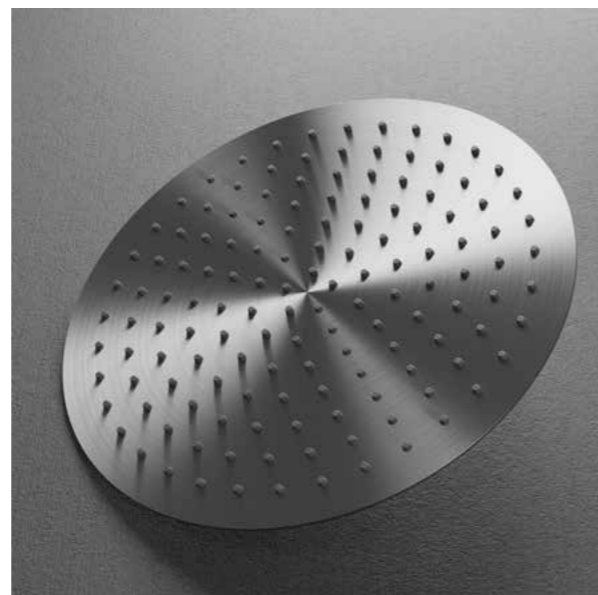

Harmonized head shower

Rund och vinklingsbar taksil i rostfritt stål med en generös omkrets på Ø300 mm. Taksilen förser vattnet med luft för extra behagliga vattenstrålar. Passar till tak- och väggfästen i Harmonized- och Pleasure-serien.

Färg	Art nr	RSK	Pris
Original	21100	8237541	3040:–
Sand	21106	8237542	4425:–
Amber	21107	8237543	4425:–
Shadow	21108	8237544	4890:–
Classic	21109	8295127	4680:–
Rust	21101	8237545	5475:–
Scrap	21102	8237546	5475:–
Coal	21103	8237547	5475:–

Mer information på scandtap.com

Harmonized long pipe

Långt taksilsfäste i rostfritt stål avsett för takmonterad inbyggnadsdusch i Harmonized-serien. Utmärkt för badrum med högre takhöjd.

Färg	Art nr	RSK	Pris
Original	21130	8443281	1945:–
Sand	21136	8443282	1975:–
Amber	21137	8443283	1975:–
Shadow	21138	8443284	2095:–
Classic	21139	8239559	2005:–
Rust	21131	8443285	2325:–
Scrap	21132	8443286	2325:–
Coal	21133	8443287	2325:–

Tekniska data

Längd: 200 mm (taksilsfästets slutliga längd beror på tjocklek på gipsskivor och/eller annat takmaterial)

Mer information på scandtap.com