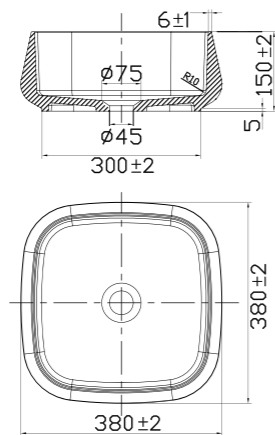

Tekniska data

Bredd: 380 mm
Djup: 380 mm
Höjd: 150 mm

Art nr	RSK	Pris
46053	7539559	7695:-

Mer information på scandtap.com