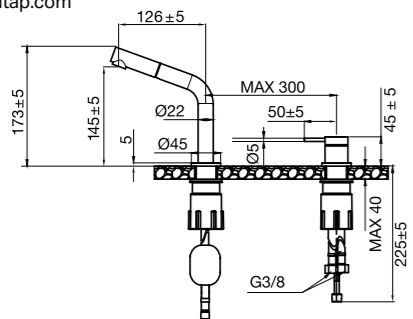

Tekniska data

Håltagning pip: 35 mm
Håltagning handtag: 35 mm
Rekommenderat CC mellan pip och handtag: 100-300 mm
Vridbar: 0°, 110° eller 360°
Anslutning: G 3/8
Cold start-funktion

Mer information på scandtap.com