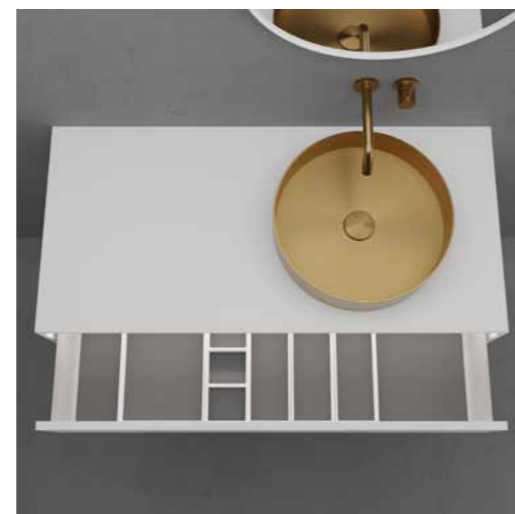

Solid S1000

Badrumsinredning i Solid Surface med ett kompakt minimalistiskt formspråk. En unik kombination av mjuka linjer och raka former. Den stabila lådan i Blum-konstruktion erbjuder gott om förvaringsutrymme och har en mjukstängande funktion som öppnas med ett enkelt tryck.

- Tillverkad i Solid Surface
- B1000xD475xH200 mm
- Push-open-funktion som gör det är möjligt att trycka var som helst på lådan för öppning
- Soft-close-funktion
- Blum-konstruktion
- Antiglidmatta ingår

Tekniska data

B1000xD475xH200 mm

Vikt: 39 kg

Art nr 46253   **RSK** 8914279   **Pris** 23995:-

Mer information på scandtap.com