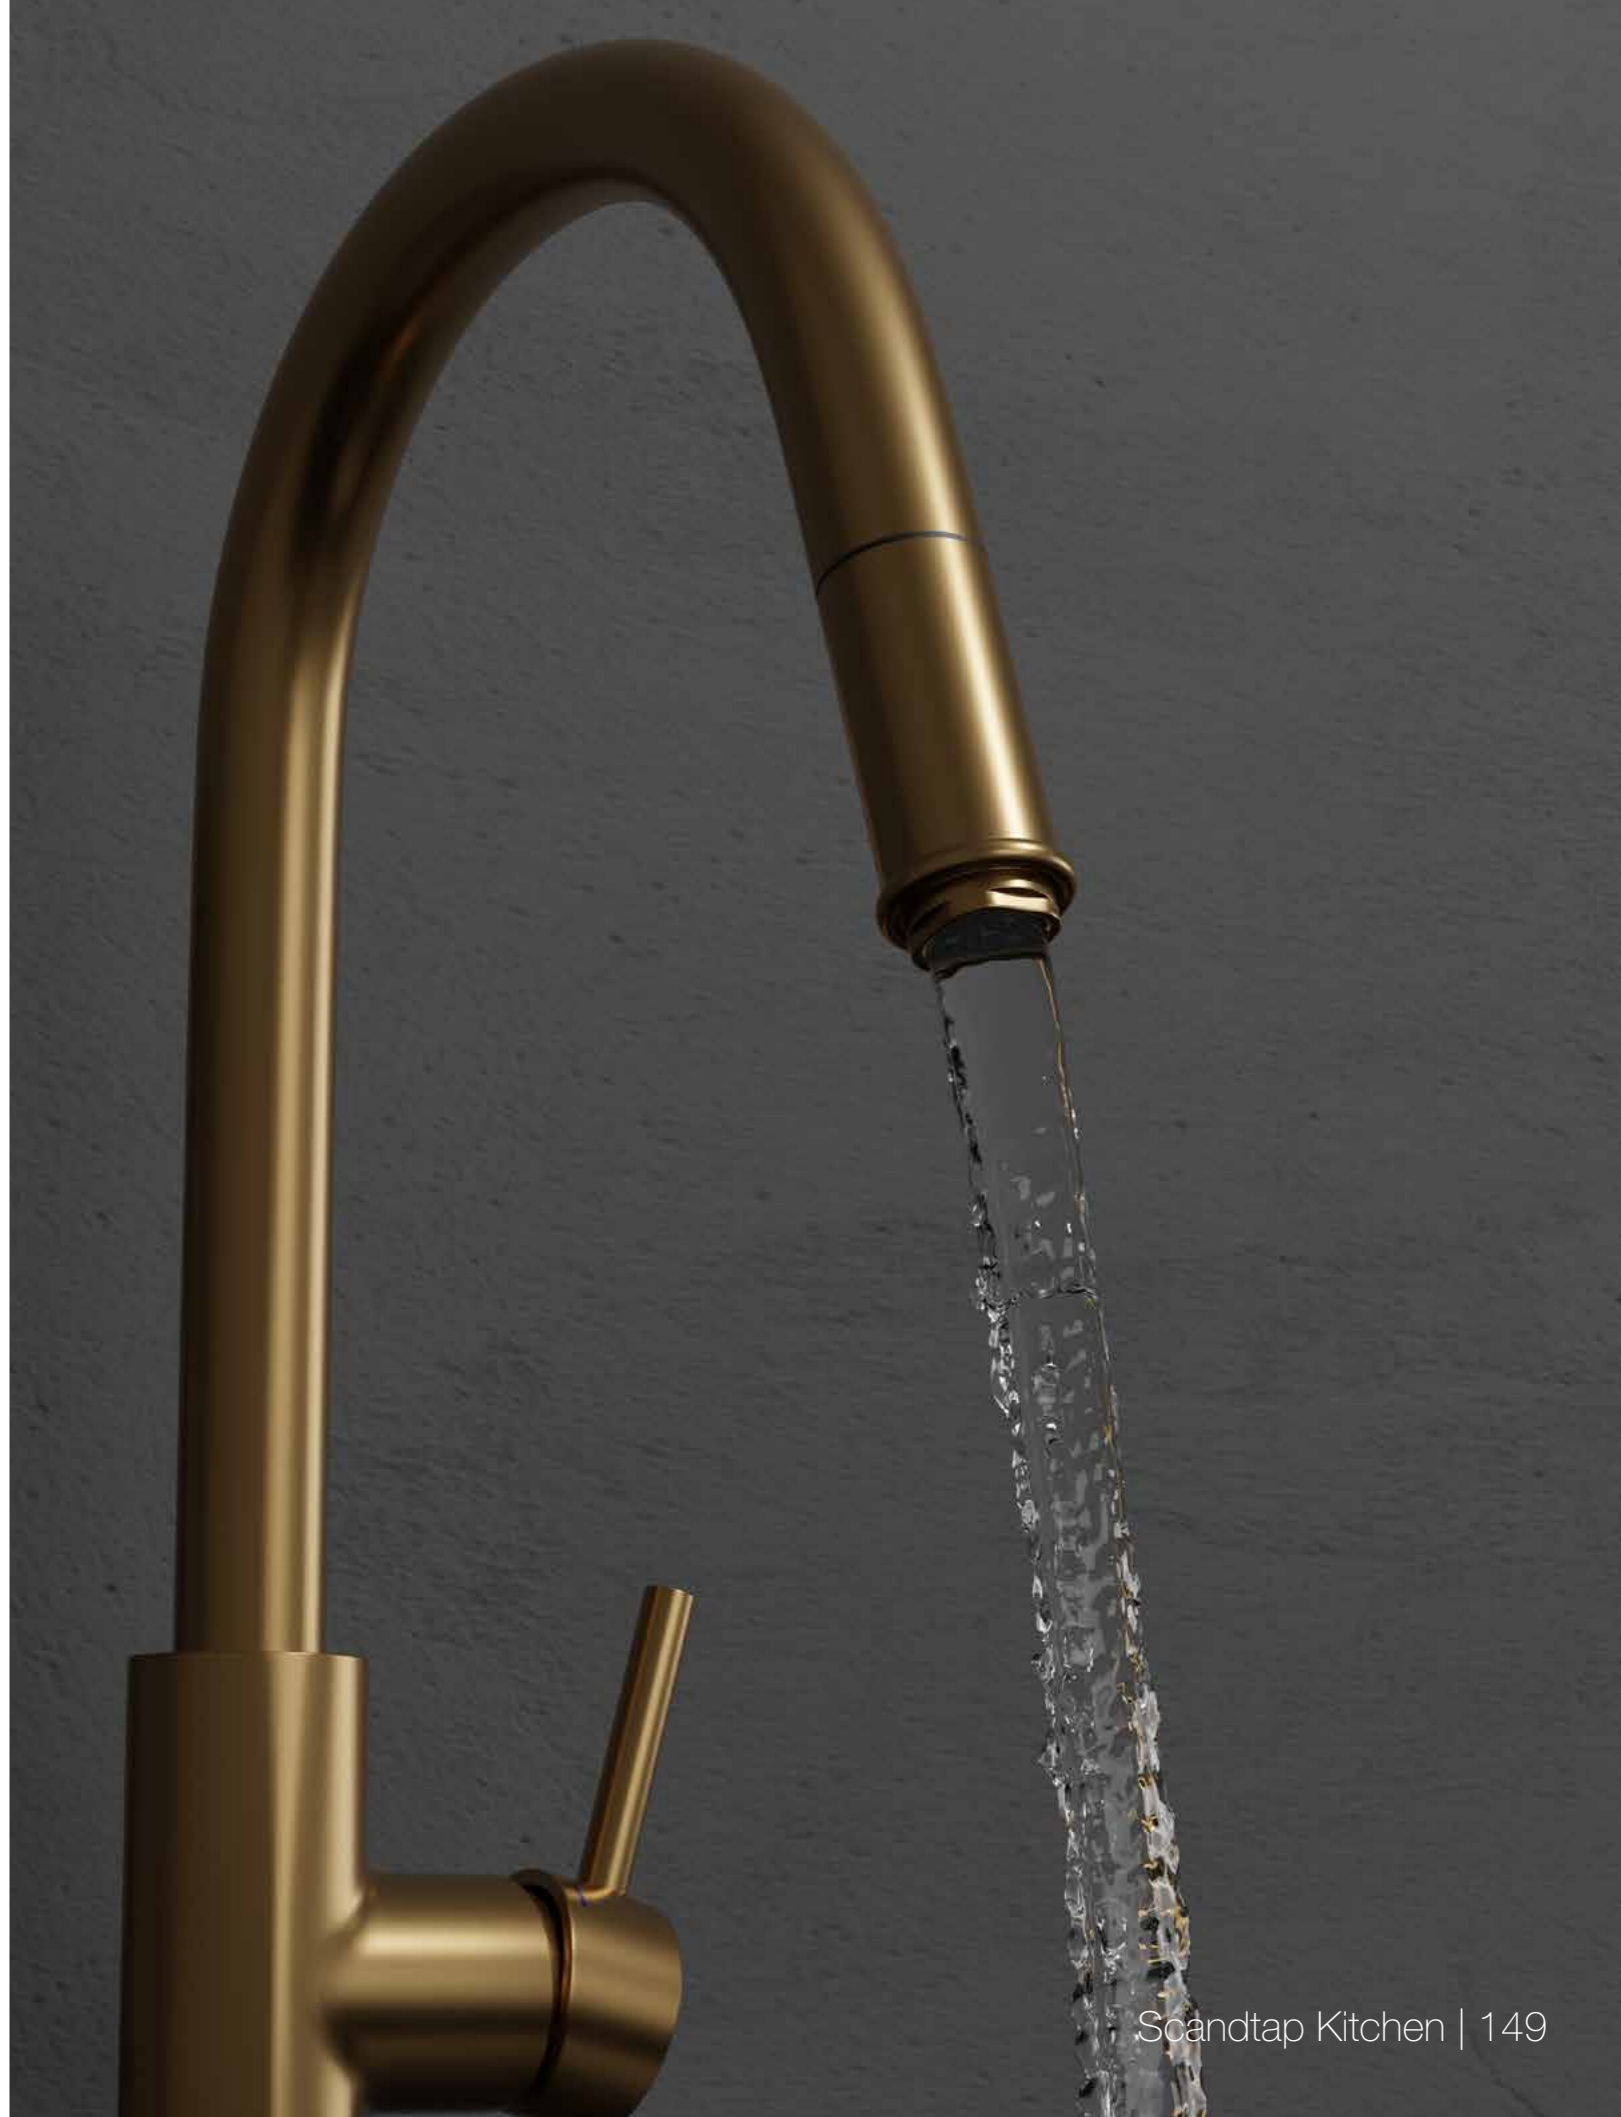

Steel Access

Köksblandare med ett tidlöst formspråk där raka linjer möter mjuka. Utdragbart munstycke som förenklar vid rengöring.

- Tillverkad i rostfritt stål
- Utdragbart munstycke
- Neoperl strålsamlare

Färg	Art nr	RSK	Pris
Original	30040	8318334	5895:-
Sand	30041	8310540	7445:-
Amber	30042	8310541	7445:-
Shadow	30043	8310668	7995:-

Med diskmaskinsavstängning:

Original	30045	8318326	6995:-
Sand	30046	8310436	8795:-
Amber	30047	8310437	8795:-
Shadow	30048	8310669	8995:-

Tekniska data

Håltagning: 35 mm utan diskmaskinsavstängning och 38 mm med diskmaskinsavstängning
Vridbar 360° utan diskmaskinsavstängning och 360° eller 110° med diskmaskinsavstängning

Mer information på scandtap.com

Med diskmaskinsavstängning

Utan diskmaskinsavstängning