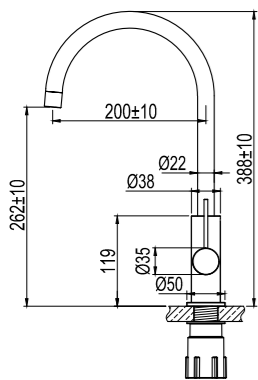

Tekniska data

Håltagning: 35 mm