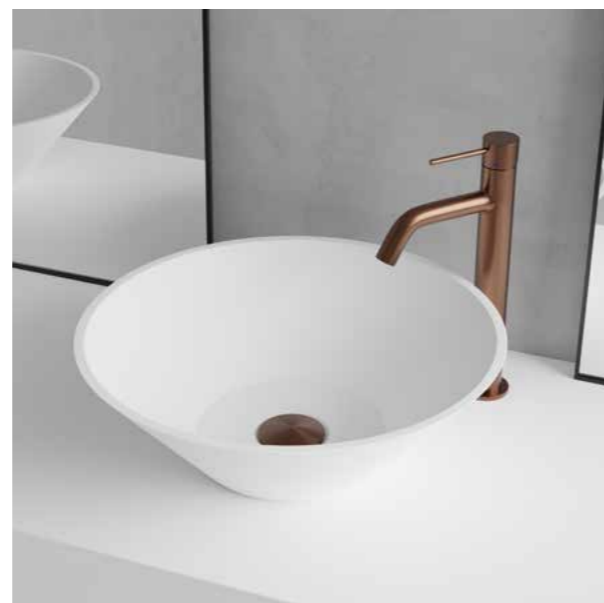

Tekniska data

Diameter: 400 mm
Höjd: 130 mm

Art nr	RSK	Pris
46001	7539554	6495:-

Mer information på scandtap.com

Solid R2

Fristående tvättställ i stilen mattvitt Solid Surface. Den inre skålformen är mjukt rundad och kompletteras av en rak yttre siluett. Varje tvättställ är handgjort och har en unik karaktär. Köp till bottenventil.

- Tillverkad i Solid Surface
- CE-godkänd

Tekniska data

Diameter: 380 mm
Höjd: 120 mm

Art nr	RSK	Pris
46002	7539556	6495:-

Mer information på scandtap.com

Solid R3

Fristående tvättställ i stilen mattvitt Solid Surface. Modern skålförmad design inspirerad av klassiska former och raka linjer. Varje tvättställ är handgjort och har en unik karaktär. Köp till bottenventil.

- Tillverkad i Solid Surface
- CE-godkänd

Tekniska data

Diameter: 400 mm
Höjd: 130 mm

Art nr	RSK	Pris
46003	7539557	6495:-

Mer information på scandtap.com

Solid R4

Infällt tvättställ i stilen mattvitt Solid Surface. Rund skålförmad design inspirerad av klassiska former och raka linjer. Varje tvättställ är handgjort och har en unik karaktär. Köp till bottenventil.