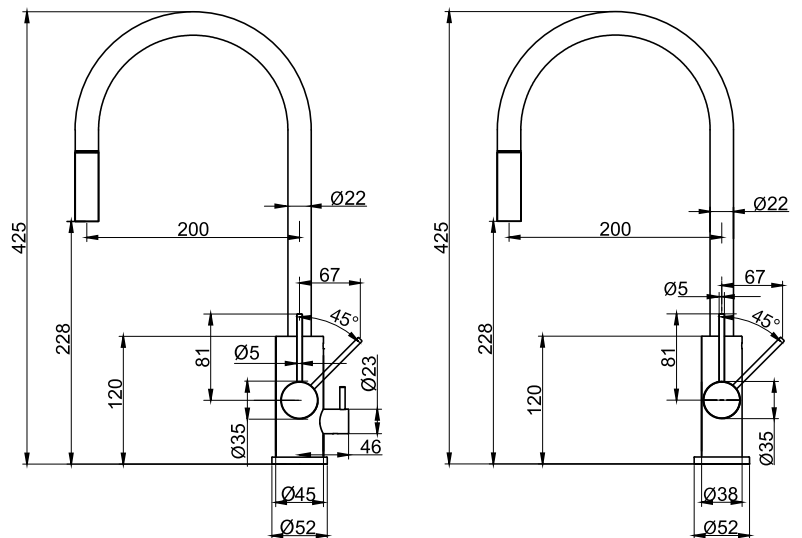

Steel Accent D Classic

Art no: 30209 RSK: 8312128