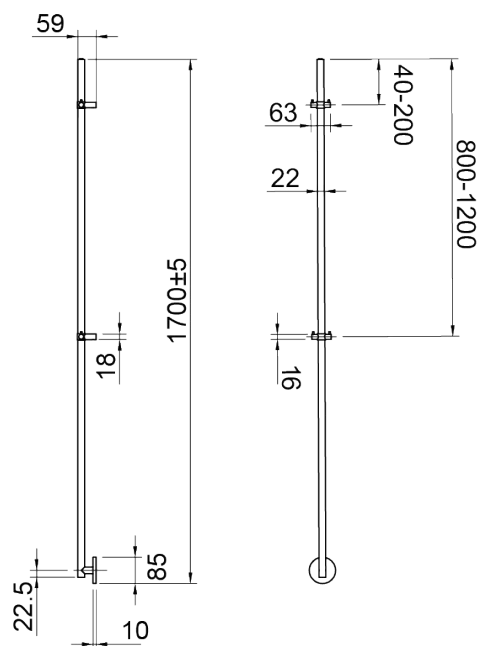

Cozied 1 Scrap

Art no: 15502 **RSK:** 8865082

SCANDTAP

BATHROOM & KITCHEN

SV

Håndduktork i rostfritt stål. Vertikal modell med två dubbelkrokar som kan justeras efter smak vid installationen. Utformningen är slimmad och minimalistisk med en särpräglad karaktär. Torkar och värmer effektivt en eller flera handdukar samtidigt. Designen och ytan matchar Scandtaps rostfria sortiment.